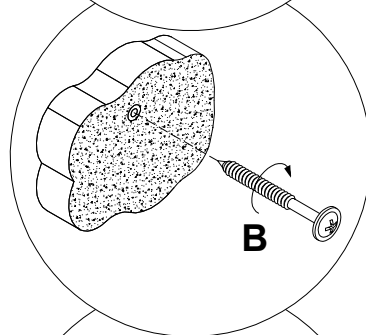

A	8x40	B	5x50
013859		067952	
	x2		x2