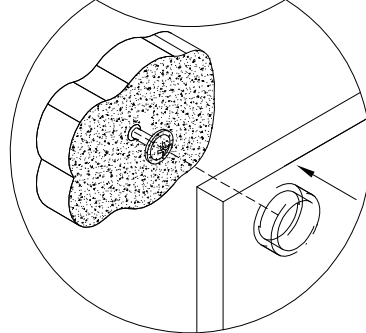

A	8x40	B	5x50
013859		067952	
	x2		x2