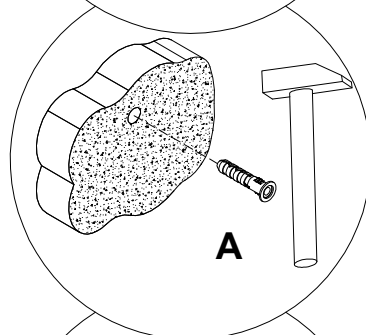

A	8x40	B	5x50
013859		067952	
	x2		x2