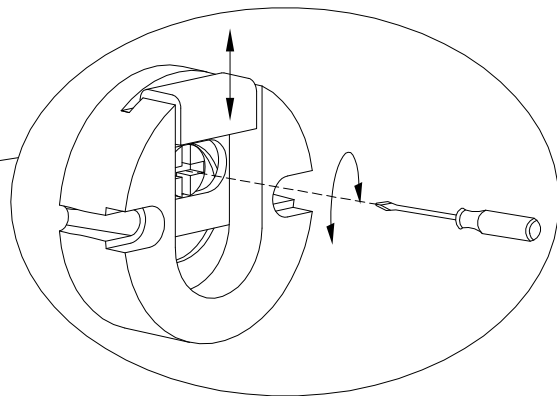

A	8x40	B	5x50
013859		067952	
	x2		x2