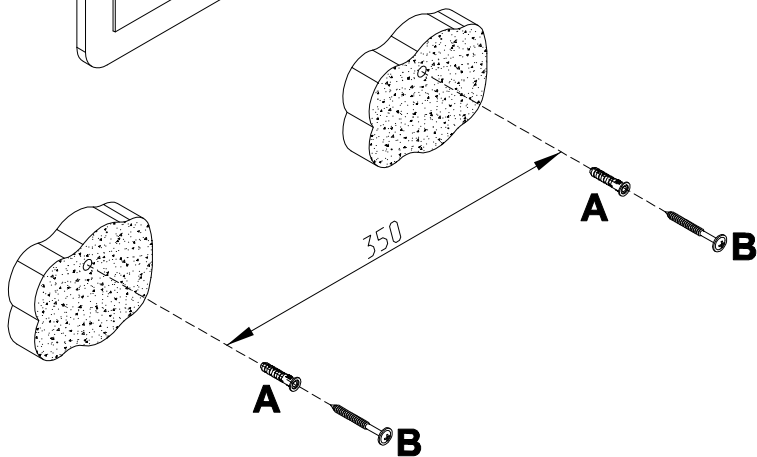

A	8x40	B	5x50
013859		067952	
	x2		x2