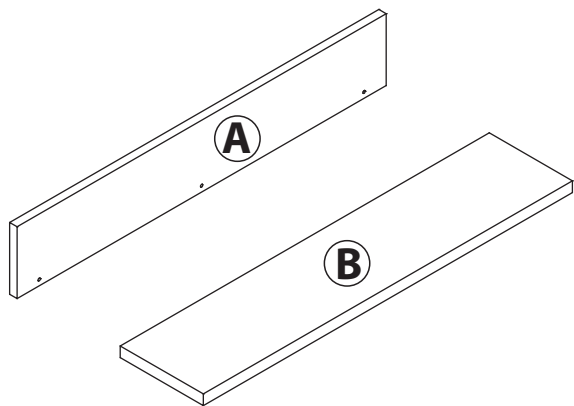

габаритные размеры

высота: 135 мм
 ширина: 800 мм
 глубина: 196 мм

единая справочная служба:
8 800 100-50-22
 (звонок по России бесплатный)

LAZURIT
 FURNITURE FACTORY

1

поз.	название детали	№ упак.	кол-во, шт.	длина, мм	ширина, мм
A	Экран	1	1	800	135
B	Полка стяжная	1	1	800	180