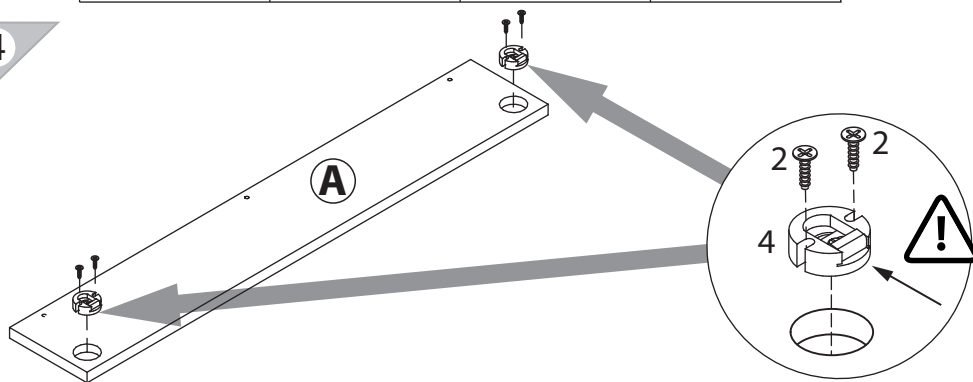

1

поз.	название детали	№ упак.	кол-во, шт.	длина, мм	ширина, мм
A	Экран	1	1	800	135
B	Полка стяжная	1	1	800	180

2

3

4

5

6

7