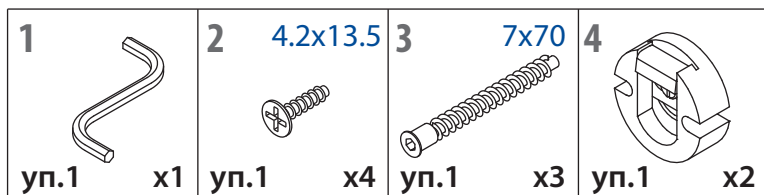

1

поз.	название детали	№ упак.	кол-во, шт.	длина, мм	ширина, мм
A	Экран	1	1	800	135
B	Полка стяжная	1	1	800	180

2

3

4

5

6

7