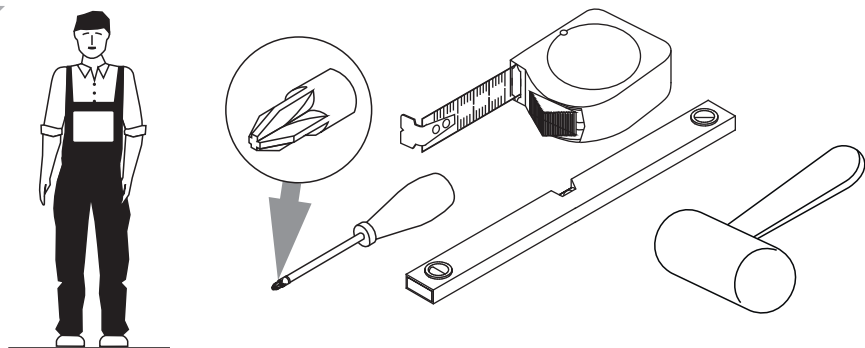

1

поз.	название детали	№ упак.	кол-во, шт.	длина, мм	ширина, мм
A	Экран	1	1	800	135
B	Полка стяжная	1	1	800	180

2

3

4

5

6

7