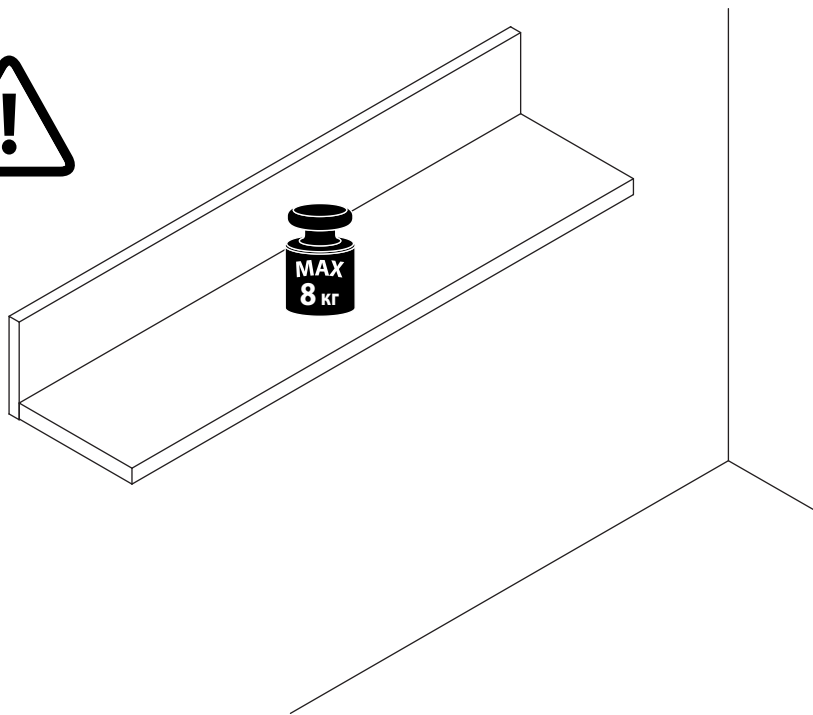

8

EAC

инструкция по сборке

Полка

арт. 5594