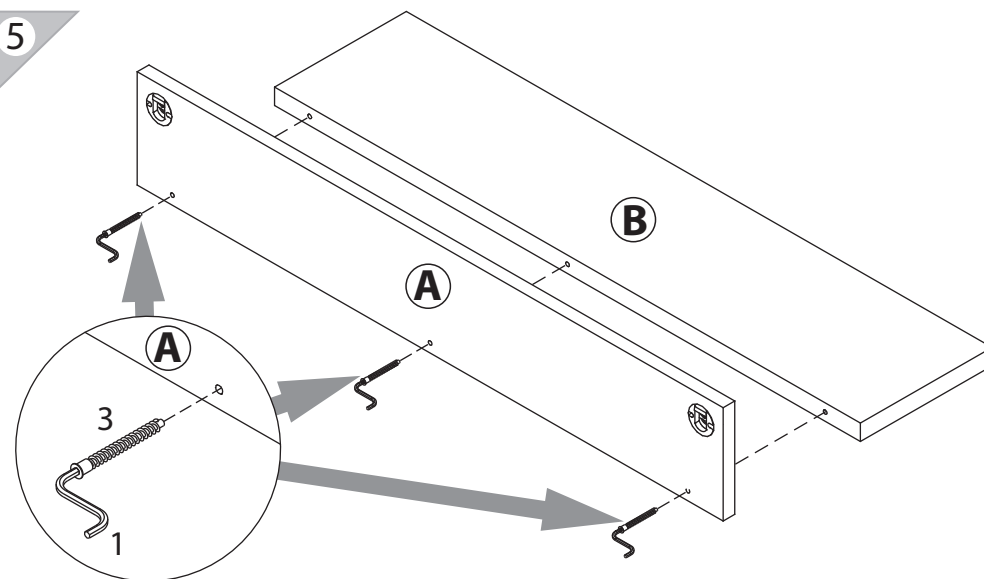

1

поз.	название детали	№ упак.	кол-во, шт.	длина, мм	ширина, мм
A	Экран	1	1	800	135
B	Полка стяжная	1	1	800	180

2

3

4

5

6

7