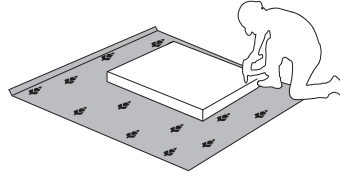

**PIANO-CLK76**  
LHW - 760x1000x168  
18.10.2021

**РУССКИЙ**  
Важная информация  
Внимательно прочитайте.  
Сохраните эту информацию.

**ВНИМАНИЕ**  
Крепежные средства для крепления к стене не прилагаются, для разных материалов стен требуются различные крепления. Используйте крепежные средства, подходящие для материала стен в Вашем доме. Если Вы не уверены, какой тип креплений подходит к данному материалу, обратитесь в специализированный магазин.