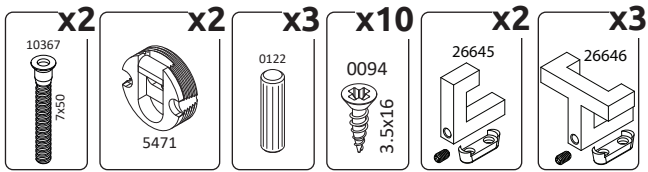

**PIANO-CLK76**  
LHW - 760x1000x168  
18.10.2021

**РУССКИЙ**  
Важная информация  
Внимательно прочитайте.  
Сохраните эту информацию.

**ВНИМАНИЕ**  
Крепежные средства для крепления к стене не прилагаются, для разных материалов стен требуются различные крепления. Используйте крепежные средства, подходящие для материала стен в Вашем доме. Если Вы не уверены, какой тип креплений подходит к данному материалу, обратитесь в специализированный магазин.