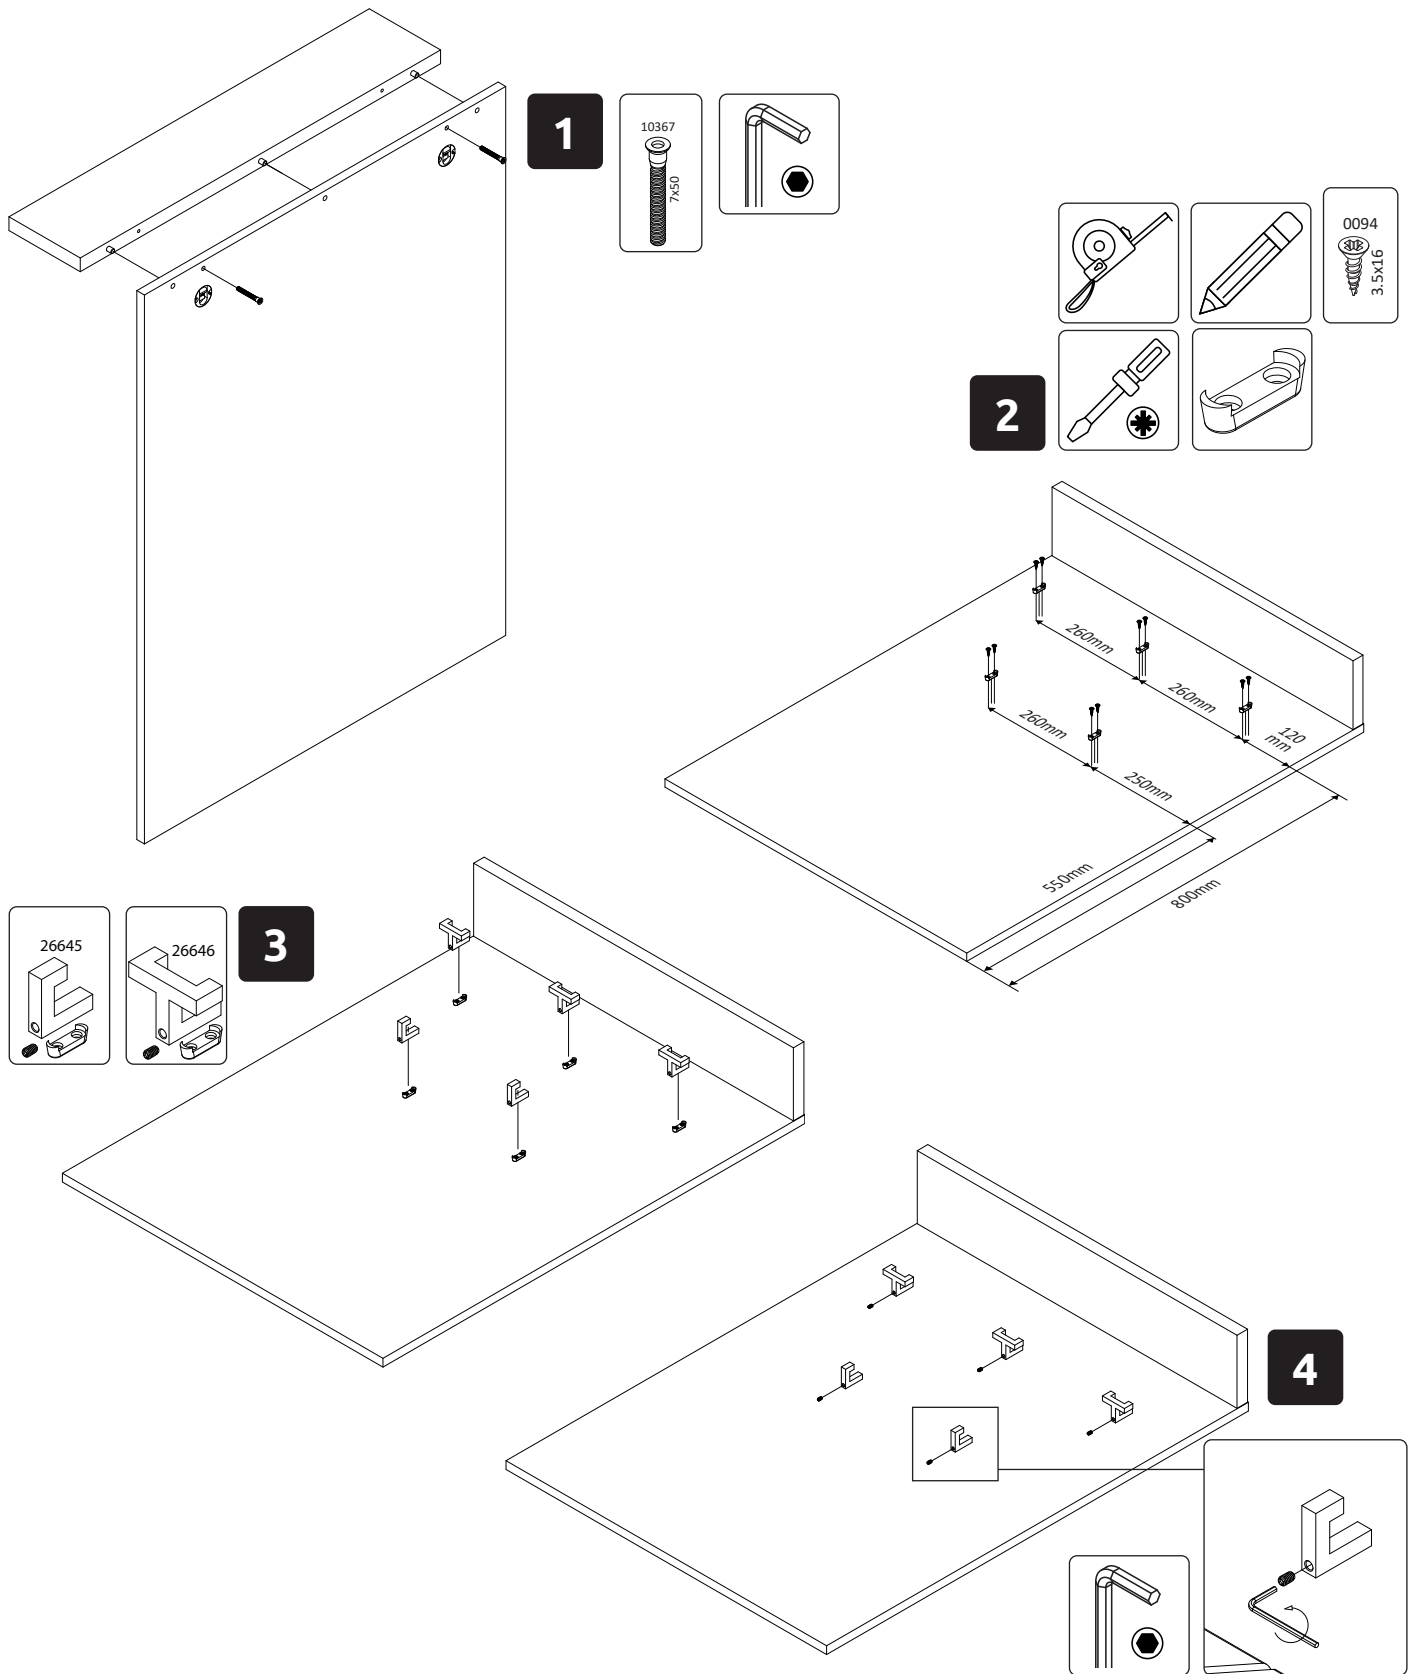

**PIANO-CLK76**  
LHW - 760x1000x168  
18.10.2021

**РУССКИЙ**  
Важная информация  
Внимательно прочитайте.  
Сохраните эту информацию.

**ВНИМАНИЕ**  
Крепежные средства для крепления к стене не прилагаются, для разных материалов стен требуются различные крепления. Используйте крепежные средства, подходящие для материала стен в Вашем доме. Если Вы не уверены, какой тип креплений подходит к данному материалу, обратитесь в специализированный магазин.