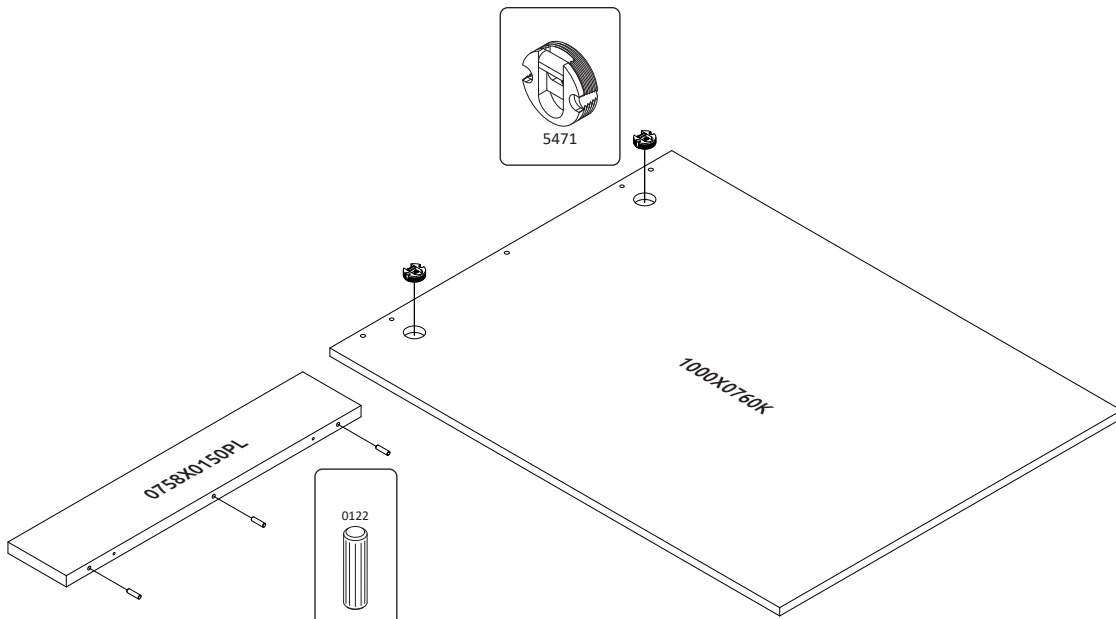

**PIANO-CLK76**  
LHW - 760x1000x168  
18.10.2021

**РУССКИЙ**  
Важная информация  
Внимательно прочитайте.  
Сохраните эту информацию.

**ВНИМАНИЕ**  
Крепежные средства для крепления к стене не прилагаются, для разных материалов стен требуются различные крепления. Используйте крепежные средства, подходящие для материала стен в Вашем доме. Если Вы не уверены, какой тип креплений подходит к данному материалу, обратитесь в специализированный магазин.