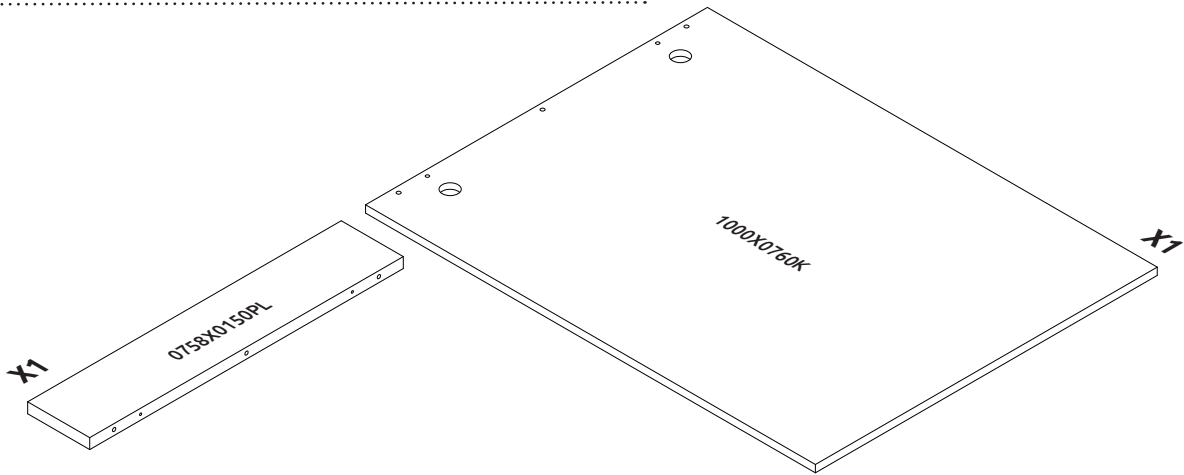

**PIANO-CLK76**  
LHW - 760x1000x168  
18.10.2021

**РУССКИЙ**  
Важная информация  
Внимательно прочитайте.  
Сохраните эту информацию.

**ВНИМАНИЕ**  
Крепежные средства для крепления к стене не прилагаются, для разных материалов стен требуются различные крепления. Используйте крепежные средства, подходящие для материала стен в Вашем доме. Если Вы не уверены, какой тип креплений подходит к данному материалу, обратитесь в специализированный магазин.