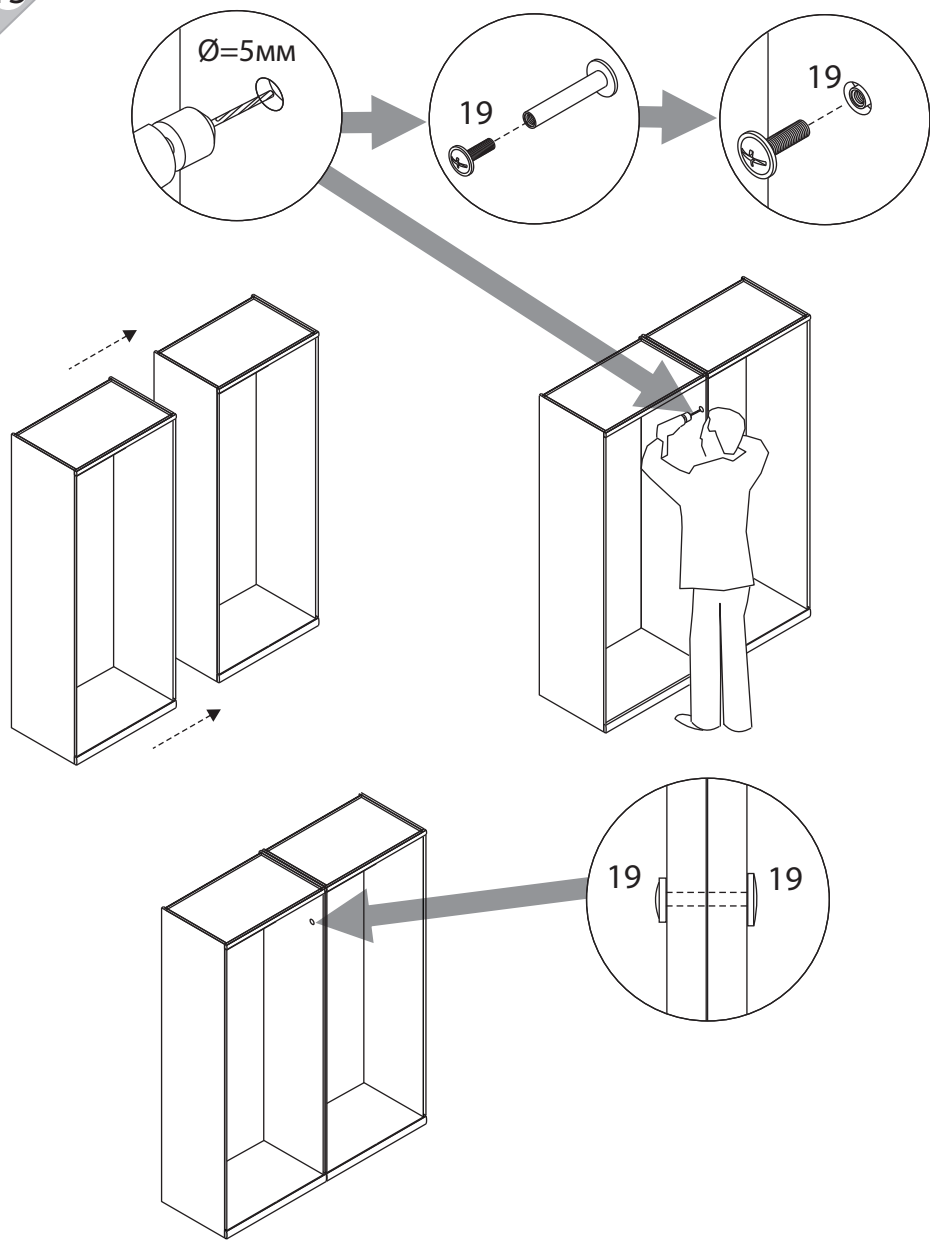

EAC

инструкция по сборке  
**ШКАФ**  
арт. 5220

габаритные размеры

высота: 2300 мм  
ширина: 1000 мм  
глубина: 608 мм

единая справочная служба:  
**8 800 100-50-22**  
(звонок по России бесплатный)

**LAZURIT**

поз.	название детали	№ упак.	кол-во, шт.	длина, мм	ширина, мм
A	Стенка боковая левая	1	1	2300	570
B	Стенка боковая правая	1	1	2300	570
C	Крышка	2	1	968	549
D	Дно	2	1	968	550
E	Полка стяжная	2	1	968	549
L	Цоколь	2	1	60	968
H	Стенка задняя	1	2	2238	489
M	Дверь арт. 9911/9912/9913	1	2	2260	496

15

3

1 3x16 уп.2 x24	2 3.5x16 уп.2 x28	3 уп.2 x2	4 уп.2 x1	5 Ø10 уп.2 x4
6 M4x35 уп.2 x4	7 уп.2 x4	8 Ø8 уп.2 x10	9 Ø15 уп.2 x8	10 уп.2 x8
11 уп.2 x2	12 уп.2 x4	13 15/16 уп.2 x8	14 RV8 уп.2 x4	15 l=960 уп.1 x1
16 уп.2 x8	17 уп.2 x2	18 l=2205 уп.1 x1	19 уп.2 x2	20 4x30 уп.2 x6
21 Ø13 уп.2 x6	22 уп.2 x4	23 уп.2 x4	24 уп.2 x4	