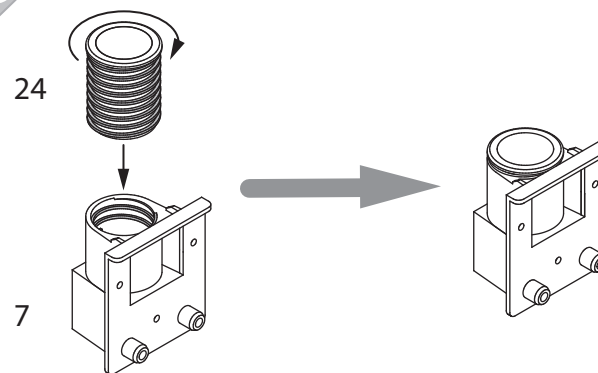

3

1 3x16 уп.2 x24	2 3.5x16 уп.2 x28	3 уп.2 x2	4 уп.2 x1	5 Ø10 уп.2 x4
6 M4x35 уп.2 x4	7 уп.2 x4	8 Ø8 уп.2 x10	9 Ø15 уп.2 x8	10 уп.2 x8
11 уп.2 x2	12 уп.2 x4	13 15/16 уп.2 x8	14 RV8 уп.2 x4	15 l=960 уп.1 x1
16 уп.2 x8	17 уп.2 x2	18 l=2205 уп.1 x1	19 уп.2 x2	20 4x30 уп.2 x6
21 Ø13 уп.2 x6	22 уп.2 x4	23 уп.2 x4	24 уп.2 x4	

4