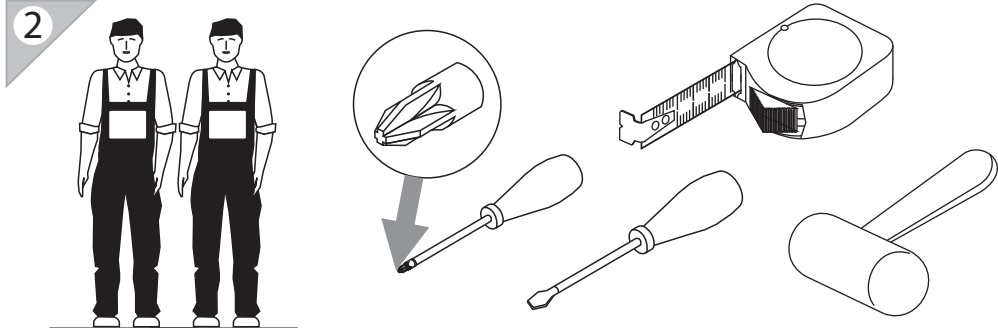

габаритные размеры

высота: 2300 мм  
ширина: 1000 мм  
глубина: 608 мм

единая справочная служба:  
**8 800 100-50-22**  
(звонок по России бесплатный)

**LAZURIT**

поз.	название детали	№ упак.	кол-во, шт.	длина, мм	ширина, мм
A	Стенка боковая левая	1	1	2300	570
B	Стенка боковая правая	1	1	2300	570
C	Крышка	2	1	968	549
D	Дно	2	1	968	550
E	Полка стяжная	2	1	968	549
L	Цоколь	2	1	60	968
H	Стенка задняя	1	2	2238	489
M	Дверь арт. 9911/9912/9913	1	2	2260	496

15

3

1 3x16 уп.2 x24	2 3.5x16 уп.2 x28	3 уп.2 x2	4 уп.2 x1	5 Ø10 уп.2 x4
6 M4x35 уп.2 x4	7 уп.2 x4	8 Ø8 уп.2 x10	9 Ø15 уп.2 x8	10 уп.2 x8
11 уп.2 x2	12 уп.2 x4	13 15/16 уп.2 x8	14 RV8 уп.2 x4	15 l=960 уп.1 x1
16 уп.2 x8	17 уп.2 x2	18 l=2205 уп.1 x1	19 уп.2 x2	20 4x30 уп.2 x6
21 Ø13 уп.2 x6	22 уп.2 x4	23 уп.2 x4	24 уп.2 x4	