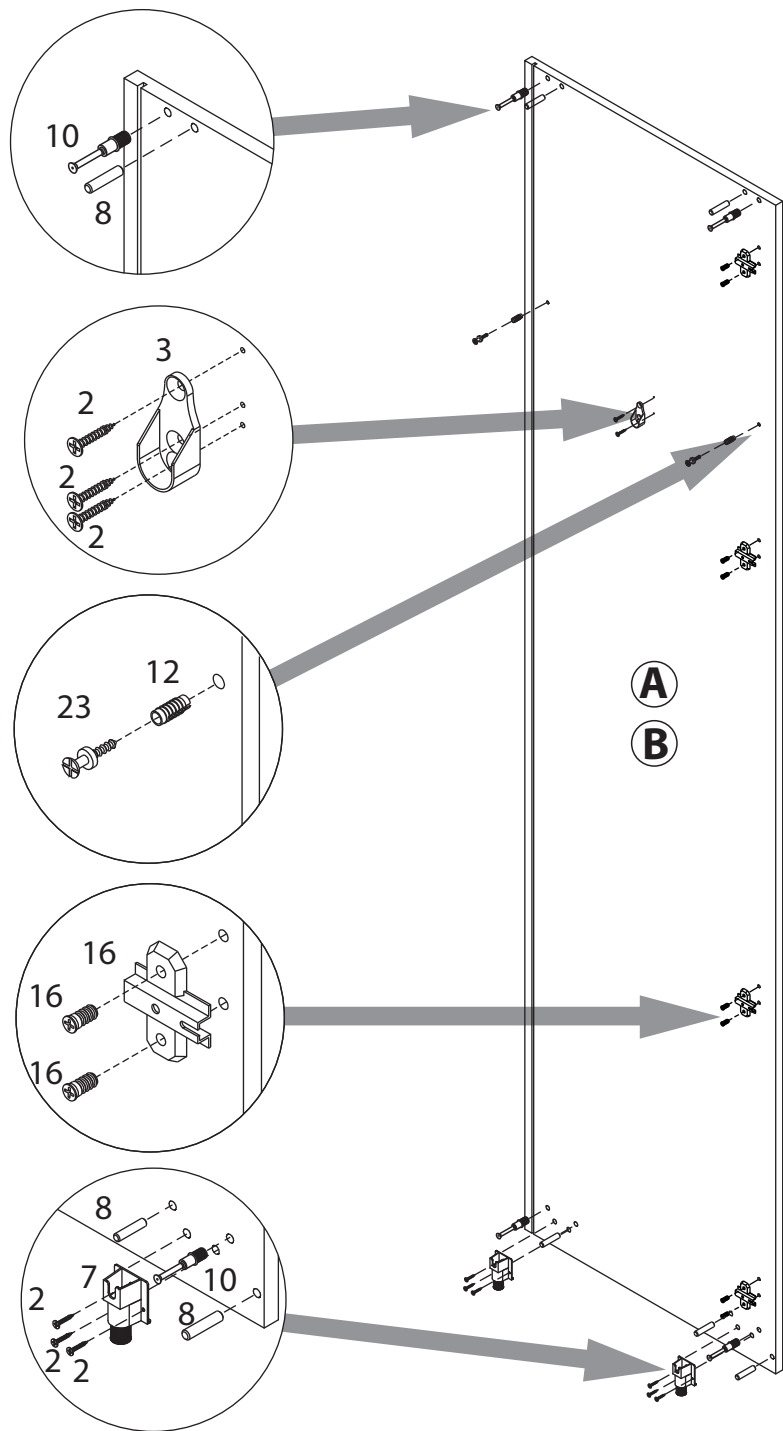

габаритные размеры

высота: 2300 мм  
ширина: 1000 мм  
глубина: 608 мм

единая справочная служба:  
**8 800 100-50-22**  
(звонок по России бесплатный)

**LAZURIT**

поз.	название детали	№ упак.	кол-во, шт.	длина, мм	ширина, мм
A	Стенка боковая левая	1	1	2300	570
B	Стенка боковая правая	1	1	2300	570
C	Крышка	2	1	968	549
D	Дно	2	1	968	550
E	Полка стяжная	2	1	968	549
L	Цоколь	2	1	60	968
H	Стенка задняя	1	2	2238	489
M	Дверь арт. 9911/9912/9913	1	2	2260	496

15

3

1 3x16 уп.2 x24	2 3.5x16 уп.2 x28	3 уп.2 x2	4 уп.2 x1	5 Ø10 уп.2 x4
6 M4x35 уп.2 x4	7 уп.2 x4	8 Ø8 уп.2 x10	9 Ø15 уп.2 x8	10 уп.2 x8
11 уп.2 x2	12 уп.2 x4	13 15/16 уп.2 x8	14 RV8 уп.2 x4	15 l=960 уп.1 x1
16 уп.2 x8	17 уп.2 x2	18 l=2205 уп.1 x1	19 уп.2 x2	20 4x30 уп.2 x6
21 Ø13 уп.2 x6	22 уп.2 x4	23 уп.2 x4	24 уп.2 x4	

4

Не затягивать

5

13

14

11

6

12