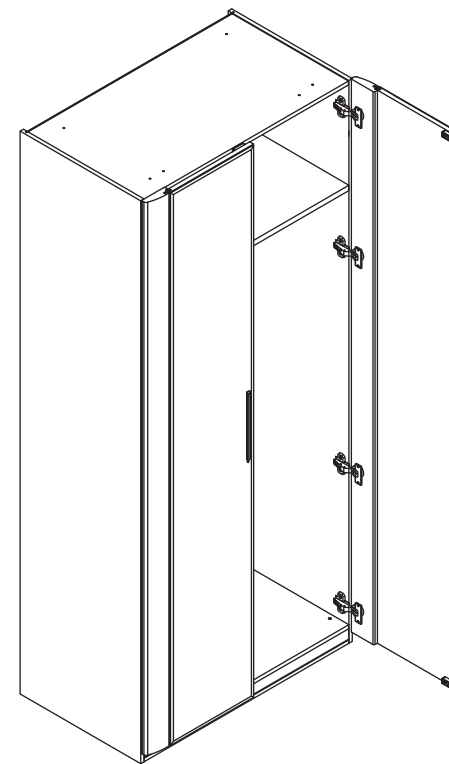

EAC

инструкция по сборке  
**ШКАФ**  
арт. 5220

габаритные размеры

высота: 2300 мм  
ширина: 1000 мм  
глубина: 608 мм

единая справочная служба:  
**8 800 100-50-22**  
(звонок по России бесплатный)

**LAZURIT**

поз.	название детали	№ упак.	кол-во, шт.	длина, мм	ширина, мм
A	Стенка боковая левая	1	1	2300	570
B	Стенка боковая правая	1	1	2300	570
C	Крышка	2	1	968	549
D	Дно	2	1	968	550
E	Полка стяжная	2	1	968	549
L	Цоколь	2	1	60	968
H	Стенка задняя	1	2	2238	489
M	Дверь арт. 9911/9912/9913	1	2	2260	496