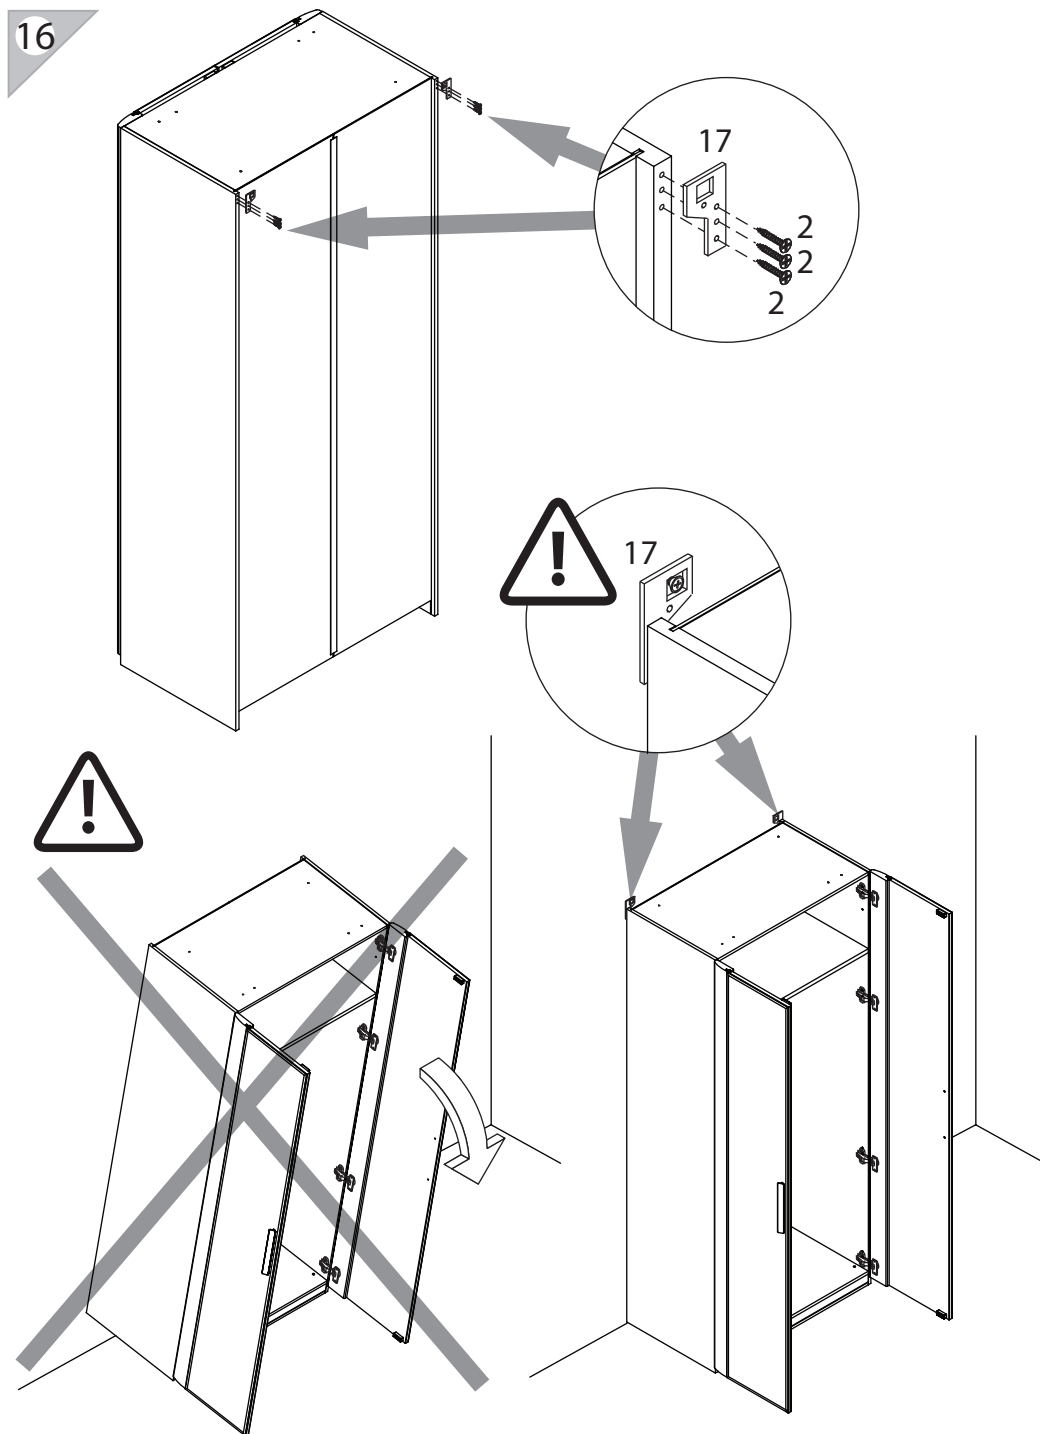

габаритные размеры

высота: 2300 мм  
ширина: 1000 мм  
глубина: 608 мм

единая справочная служба:  
**8 800 100-50-22**  
(звонок по России бесплатный)

**LAZURIT**

поз.	название детали	№ упак.	кол-во, шт.	длина, мм	ширина, мм
A	Стенка боковая левая	1	1	2300	570
B	Стенка боковая правая	1	1	2300	570
C	Крышка	2	1	968	549
D	Дно	2	1	968	550
E	Полка стяжная	2	1	968	549
L	Цоколь	2	1	60	968
H	Стенка задняя	1	2	2238	489
M	Дверь арт. 9911/9912/9913	1	2	2260	496

15

3

1 3x16 уп.2 x24	2 3.5x16 уп.2 x28	3 уп.2 x2	4 уп.2 x1	5 Ø10 уп.2 x4
6 M4x35 уп.2 x4	7 уп.2 x4	8 Ø8 уп.2 x10	9 Ø15 уп.2 x8	10 уп.2 x8
11 уп.2 x2	12 уп.2 x4	13 15/16 уп.2 x8	14 RV8 уп.2 x4	15 l=960 уп.1 x1
16 уп.2 x8	17 уп.2 x2	18 l=2205 уп.1 x1	19 уп.2 x2	20 4x30 уп.2 x6
21 Ø13 уп.2 x6	22 уп.2 x4	23 уп.2 x4	24 уп.2 x4	