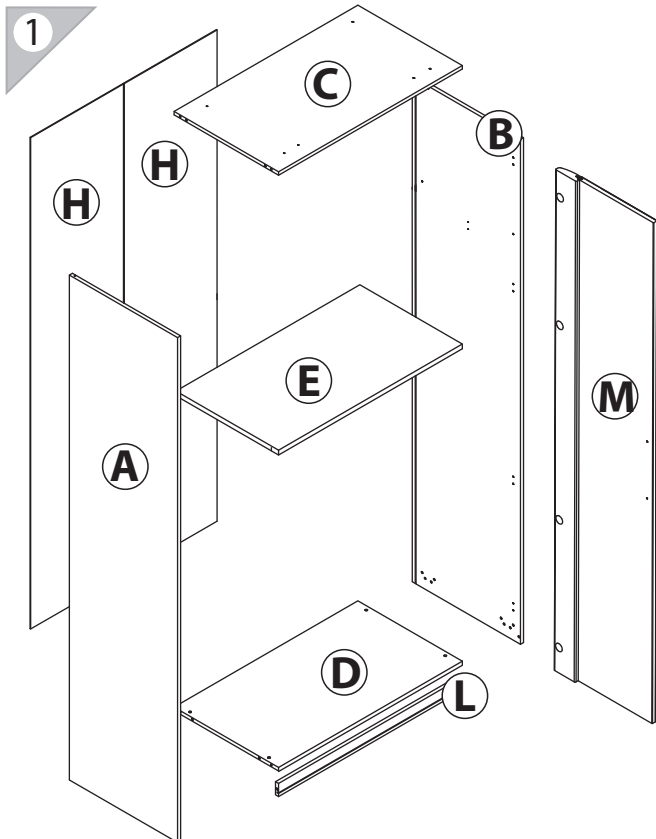

EAC

инструкция по сборке  
**ШКАФ**  
арт. 5220

габаритные размеры

высота: 2300 мм  
ширина: 1000 мм  
глубина: 608 мм

единая справочная служба:  
**8 800 100-50-22**  
(звонок по России бесплатный)

**LAZURIT**

поз.	название детали	№ упак.	кол-во, шт.	длина, мм	ширина, мм
A	Стенка боковая левая	1	1	2300	570
B	Стенка боковая правая	1	1	2300	570
C	Крышка	2	1	968	549
D	Дно	2	1	968	550
E	Полка стяжная	2	1	968	549
L	Цоколь	2	1	60	968
H	Стенка задняя	1	2	2238	489
M	Дверь арт. 9911/9912/9913	1	2	2260	496