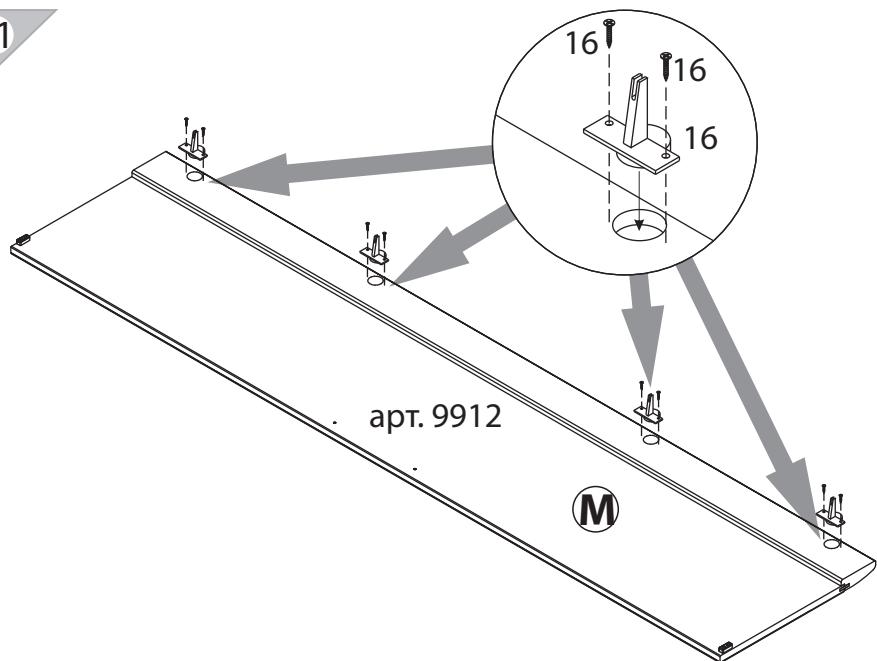

габаритные размеры

высота: 2300 мм  
ширина: 1000 мм  
глубина: 608 мм

единая справочная служба:  
**8 800 100-50-22**  
(звонок по России бесплатный)

**LAZURIT**

поз.	название детали	№ упак.	кол-во, шт.	длина, мм	ширина, мм
A	Стенка боковая левая	1	1	2300	570
B	Стенка боковая правая	1	1	2300	570
C	Крышка	2	1	968	549
D	Дно	2	1	968	550
E	Полка стяжная	2	1	968	549
L	Цоколь	2	1	60	968
H	Стенка задняя	1	2	2238	489
M	Дверь арт. 9911/9912/9913	1	2	2260	496

15

3

1 3x16 уп.2 x24	2 3.5x16 уп.2 x28	3 уп.2 x2	4 уп.2 x1	5 Ø10 уп.2 x4
6 M4x35 уп.2 x4	7 уп.2 x4	8 Ø8 уп.2 x10	9 Ø15 уп.2 x8	10 уп.2 x8
11 уп.2 x2	12 уп.2 x4	13 15/16 уп.2 x8	14 RV8 уп.2 x4	15 l=960 уп.1 x1
16 уп.2 x8	17 уп.2 x2	18 l=2205 уп.1 x1	19 уп.2 x2	20 4x30 уп.2 x6
21 Ø13 уп.2 x6	22 уп.2 x4	23 уп.2 x4	24 уп.2 x4	

4

Не затягивать

5

13

14

11

6

12