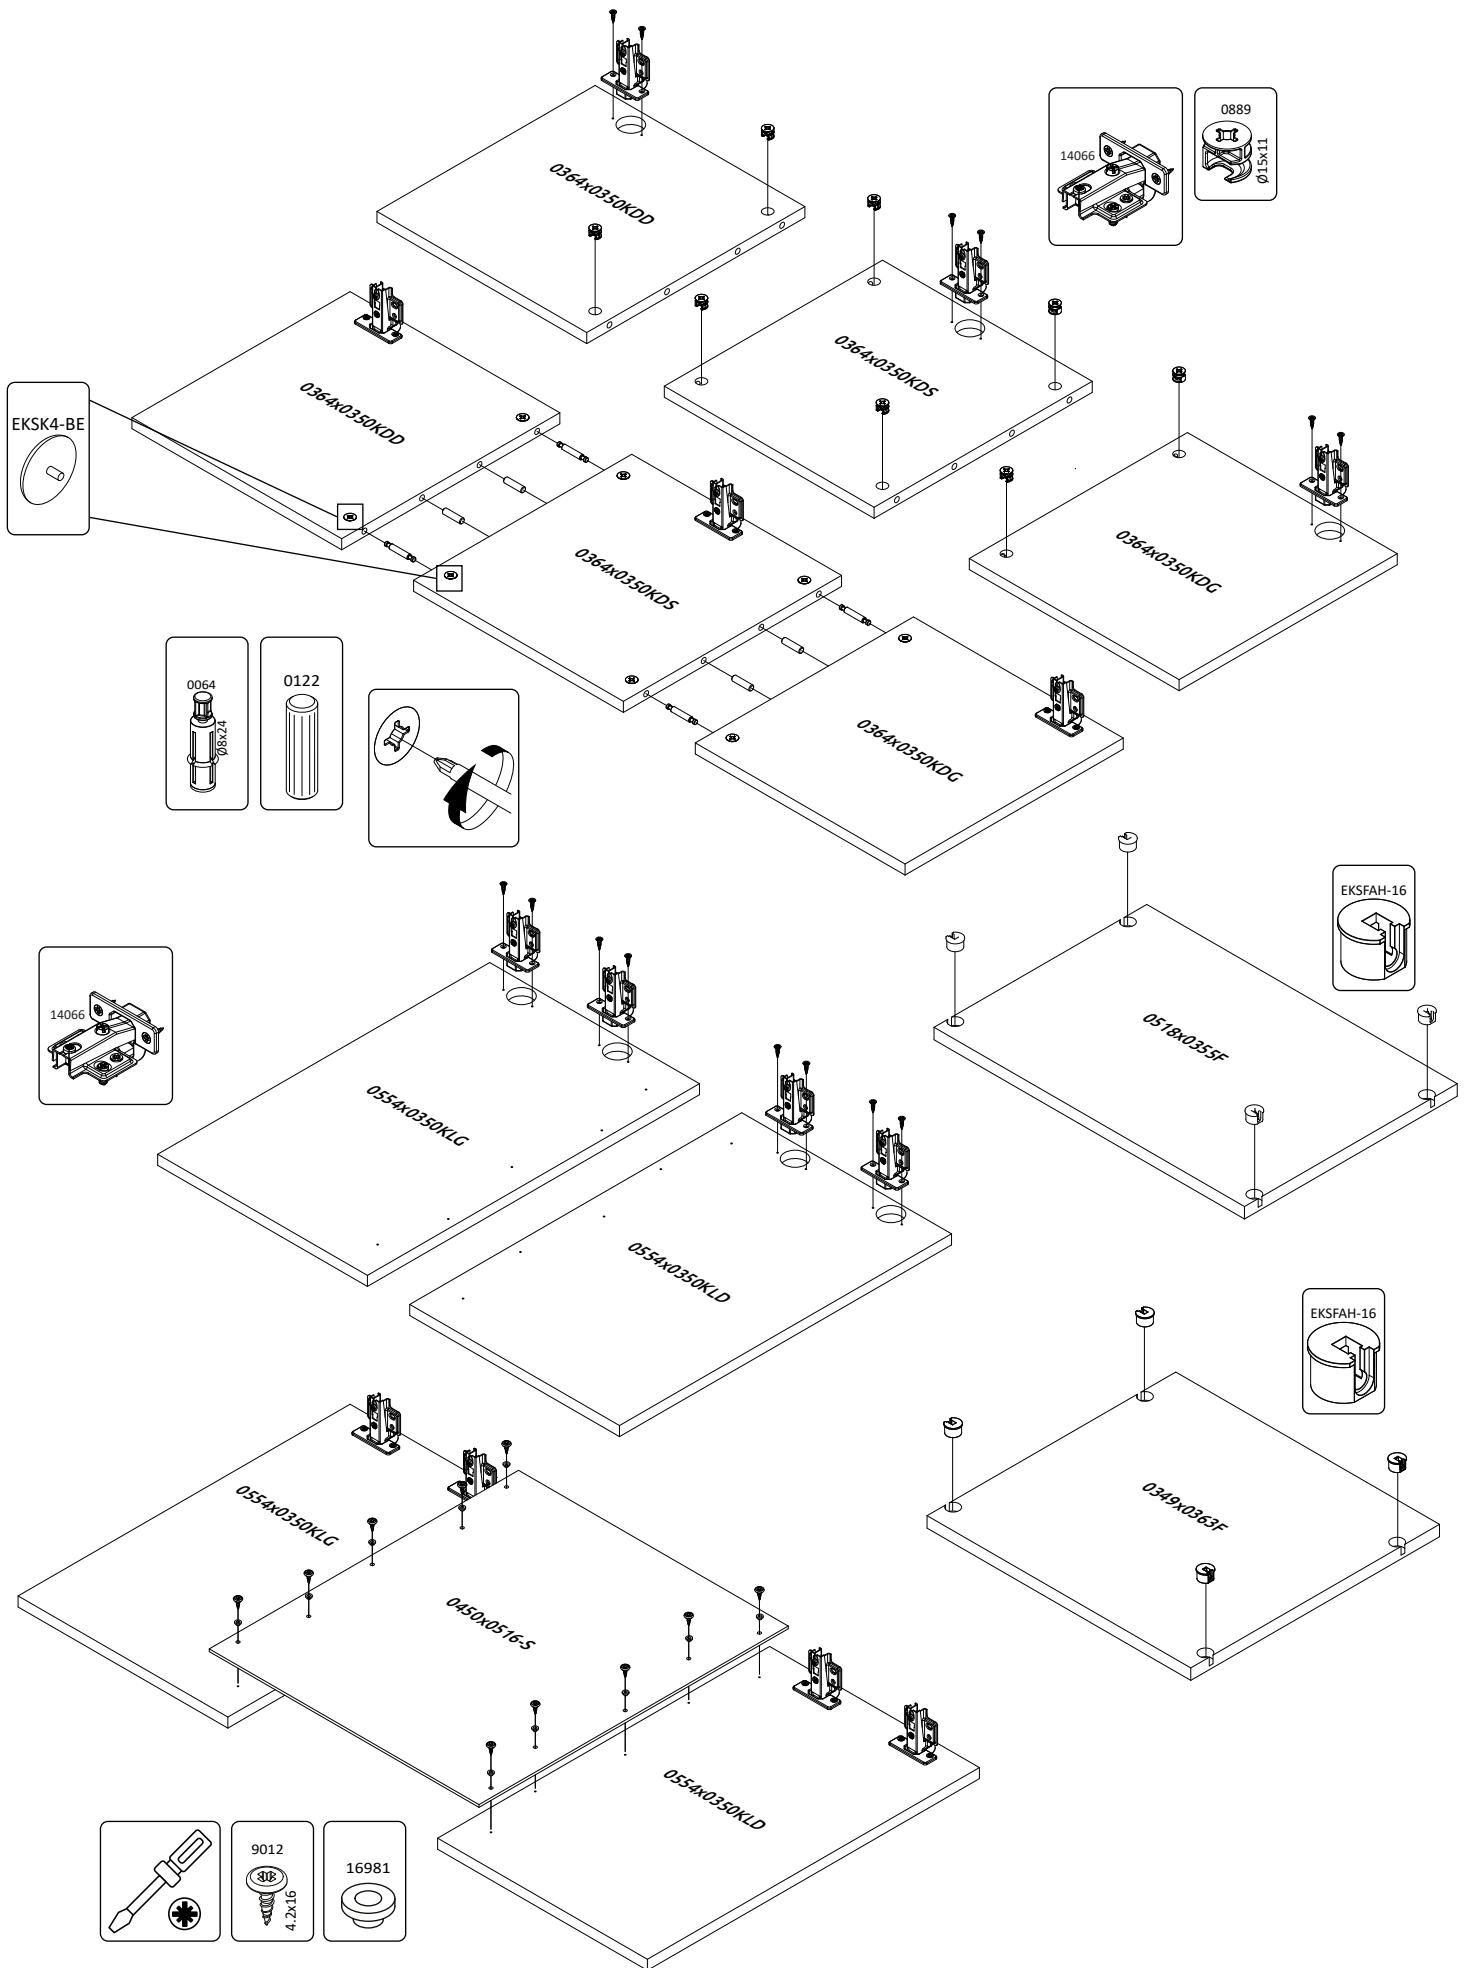

VAŽNO – PRE UPOTREBE PAŽLJIVO PROČITAJTE I SAČUVAJTE UPUTSTVO

IMPORTANT – READ CAREFULLY – RETAIN FOR FUTURE REFERENCE

WICHTIG – SORGFÄLTIG LESEN UND AUFBEWAHREN

ВАЖНО – ПРОЧИТИТЕ ВНИМАТЕЛЬНО – СОХРАНИТЬ ДЛЯ ДАЛЬНЕЙШЕГО ИСПОЛЬЗОВАНИЯ

WAŻNE – PRZED UŻYCIEM NALEŻY DOKŁADNIE ZAPOZNAĆ SIĘ Z NINIEJSZĄ INSTRUKCJĄ I ZACHOWAĆ JĄ

V90-2KS/AV
LWH - 923xx400x1163

12.07.2022

16