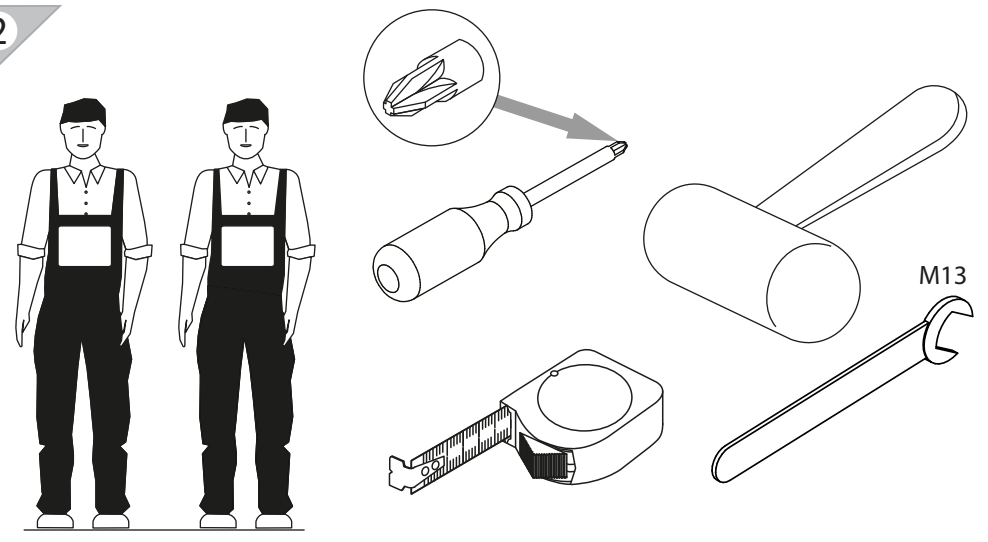

19

20

2

3

1 Ø35 уп.1(9460) x16	2 уп.1(9460) x16	3 Ø39 уп.1(9460) x2	4 Ø35 уп.1(9460) x16	5 уп.1(9460) x1
6 M8x40 уп.1(9460) x4	7 уп.1(9460) x2	8 Ø15 уп.1(2325) x6	9 30x30 уп.1(9460) x3	10 50x100 уп.1(9460) x2
11 уп.1(9460) x1	12 уп.1(9460) x1	13 M6x16wp уп.1(9460) x18	14 Ø8 уп.1(9460) x18	15 7x70 уп.1(9460) x4

Сборка на примере арт. 2325