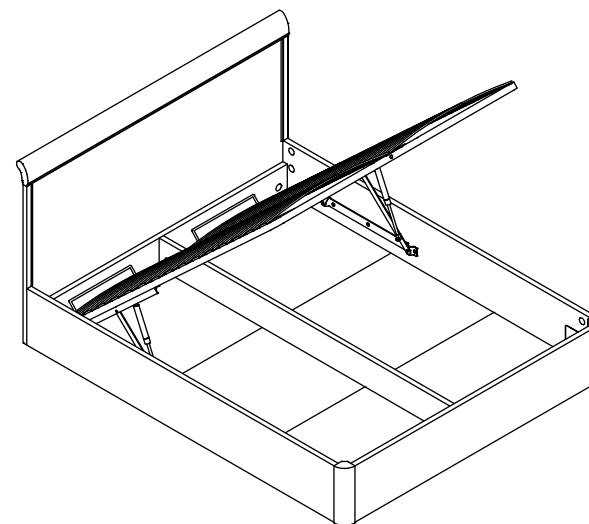

EAC

инструкция по сборке Кровать

арт. 2325

габаритные размеры

высота: 1025мм
ширина: 1334мм
глубина: 2150мм

арт. 2330

габаритные размеры

высота: 1011мм
ширина: 1290мм
глубина: 2130мм

единая справочная служба:
8 800 100-50-22
(звонок по России бесплатный)

LAZURIT

1

арт. 2330

арт. 2325

21

арт. 2325

поз.	Название детали	№ упак.	к-во, шт.	длина, мм.	ширина, мм.
A	Стенка боковая левая (арт. 9331)	1	1	1998	317
B	Стенка боковая правая (арт. 9331)	1	1	1998	317
C	Царга (арт. 9474)	1	1	317	1150
D	Царга (арт. 9474)	1	1	1226	198
E	Спинка (арт. 2325)	1	1	1334	1025
F	Дно (арт. 9460)	1	4	667	595
G	Дно (арт. 9460)	1	2	667	595
H	Царга (арт. 9331)	1	1	2007	174
I	Брус (арт. 9331)	1	1	2005	80
J	Декоративный элемент (арт. 9460)	1	2	320	70