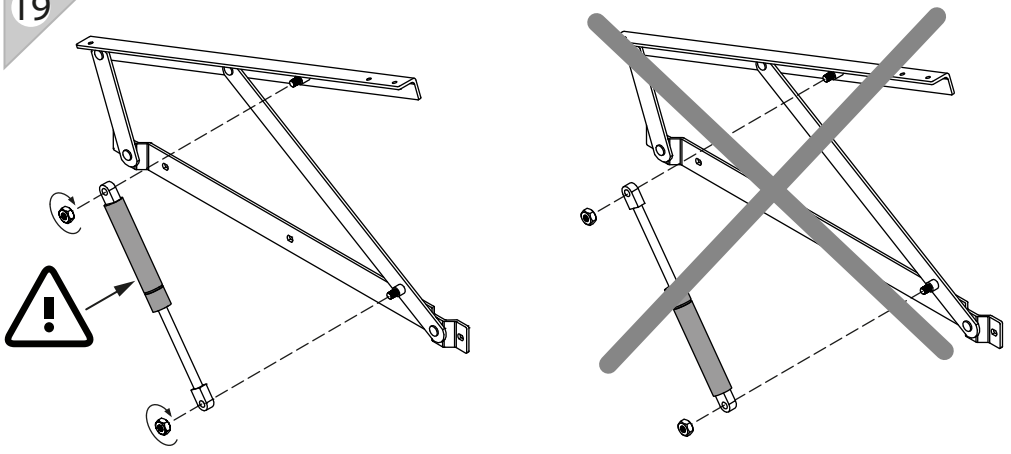

19

20

2

3

1 Ø35 уп.1(9460) x16	2 уп.1(9460) x16	3 Ø39 уп.1(9460) x2	4 Ø35 уп.1(9460) x16	5 уп.1(9460) x1
6 M8x40 уп.1(9460) x4	7 уп.1(9460) x2	8 Ø15 уп.1(2325) x6	9 30x30 уп.1(9460) x3	10 50x100 уп.1(9460) x2
11 уп.1(9460) x1	12 уп.1(9460) x1	13 M6x16wp уп.1(9460) x18	14 Ø8 уп.1(9460) x18	15 7x70 уп.1(9460) x4

Сборка на примере арт. 2325