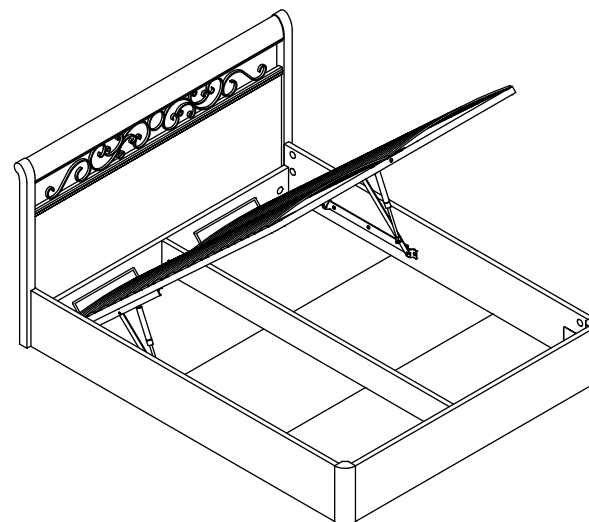

EAC

инструкция по сборке Кровать

арт. 2325

габаритные размеры

высота: 1025мм
ширина: 1334мм
глубина: 2150мм

арт. 2330

габаритные размеры

высота: 1011мм
ширина: 1290мм
глубина: 2130мм