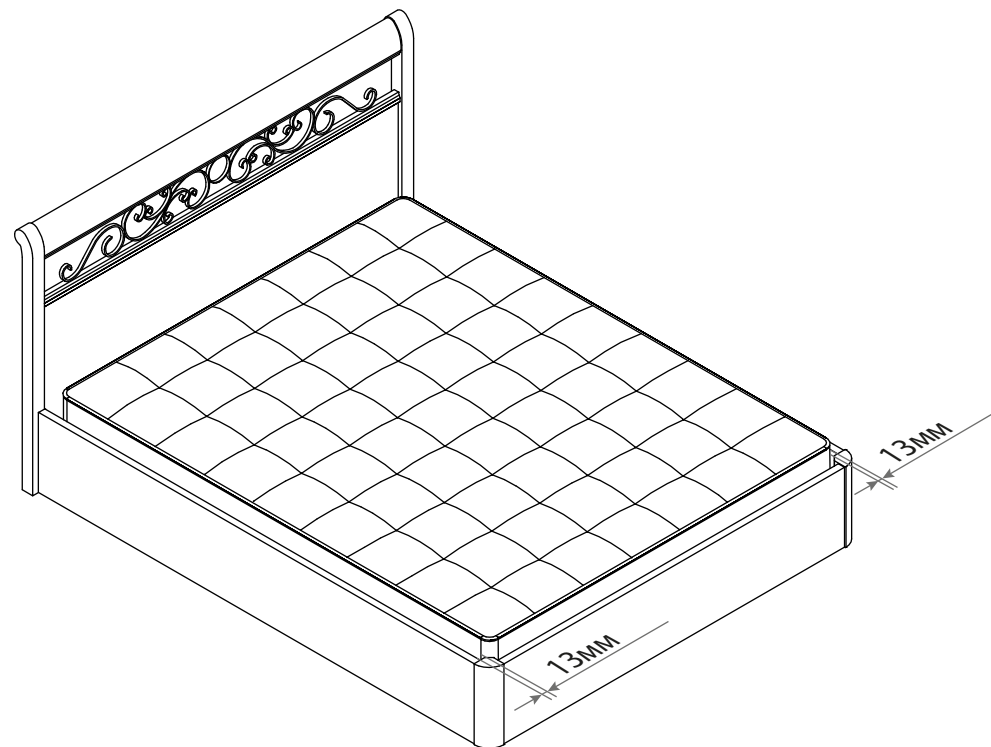

EAC

инструкция по сборке Кровать

арт. 2325

габаритные размеры

высота: 1025мм
ширина: 1334мм
глубина: 2150мм

арт. 2330

габаритные размеры

высота: 1011мм
ширина: 1290мм
глубина: 2130мм

единая справочная служба:
8 800 100-50-22
(звонок по России бесплатный)

LAZURIT

1

арт. 2330

арт. 2325

21

арт. 2325

поз.	Название детали	№ упак.	к-во, шт.	длина, мм.	ширина, мм.
A	Стенка боковая левая (арт. 9331)	1	1	1998	317
B	Стенка боковая правая (арт. 9331)	1	1	1998	317
C	Царга (арт. 9474)	1	1	317	1150
D	Царга (арт. 9474)	1	1	1226	198
E	Спинка (арт. 2325)	1	1	1334	1025
F	Дно (арт. 9460)	1	4	667	595
G	Дно (арт. 9460)	1	2	667	595
H	Царга (арт. 9331)	1	1	2007	174
I	Брус (арт. 9331)	1	1	2005	80
J	Декоративный элемент (арт. 9460)	1	2	320	70

арт. 2330

поз.	Название детали	№ упак.	к-во, шт.	длина, мм.	ширина, мм.
A	Стенка боковая левая (арт. 9331)	1	1	1998	317
B	Стенка боковая правая (арт. 9331)	1	1	1998	317
C	Царга (арт. 9474)	1	1	317	1150
D	Царга (арт. 9474)	1	1	1226	198
E	Спинка (арт. 2330)	1	1	1286	1011
F	Дно (арт. 9460)	1	4	667	595
G	Дно (арт. 9460)	1	2	667	595
H	Царга (арт. 9331)	1	1	2007	174
I	Брус (арт. 9331)	1	1	2005	80
J	Декоративный элемент (арт. 9460)	1	2	320	70