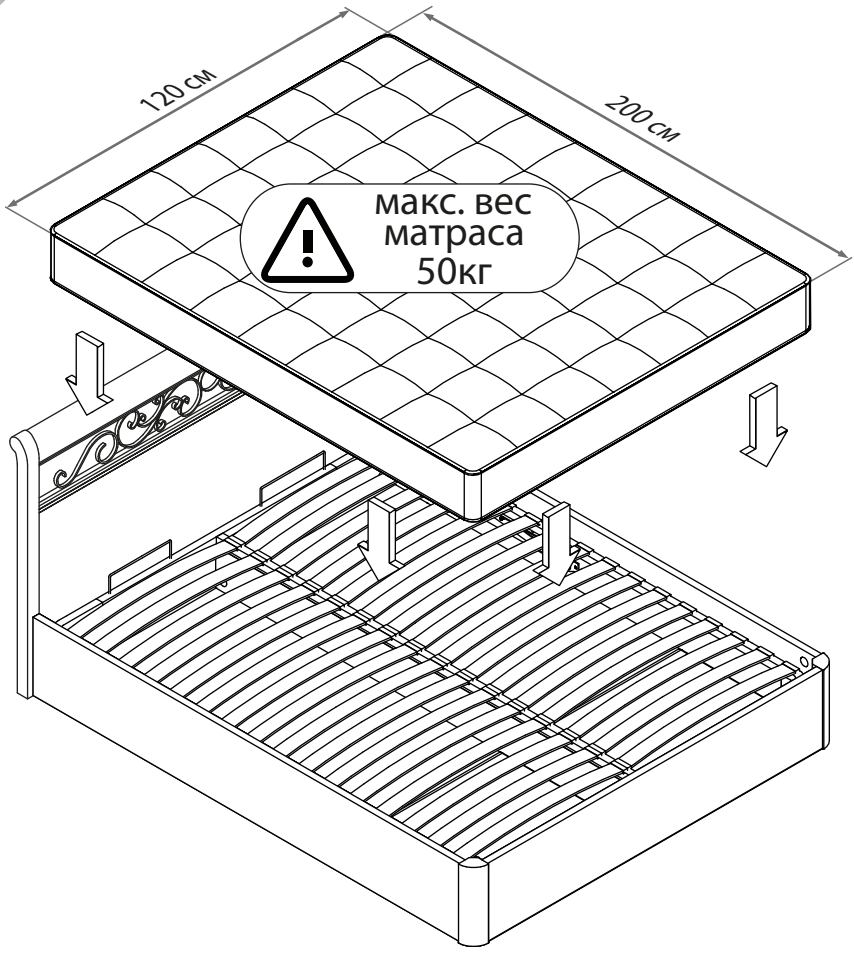

19

20

2

3

1 Ø35 уп.1(9460) x16	2 уп.1(9460) x16	3 Ø39 уп.1(9460) x2	4 Ø35 уп.1(9460) x16	5 уп.1(9460) x1
6 M8x40 уп.1(9460) x4	7 уп.1(9460) x2	8 Ø15 уп.1(2325) x6	9 30x30 уп.1(9460) x3	10 50x100 уп.1(9460) x2
11 уп.1(9460) x1	12 уп.1(9460) x1	13 M6x16wp уп.1(9460) x18	14 Ø8 уп.1(9460) x18	15 7x70 уп.1(9460) x4

Сборка на примере арт. 2325