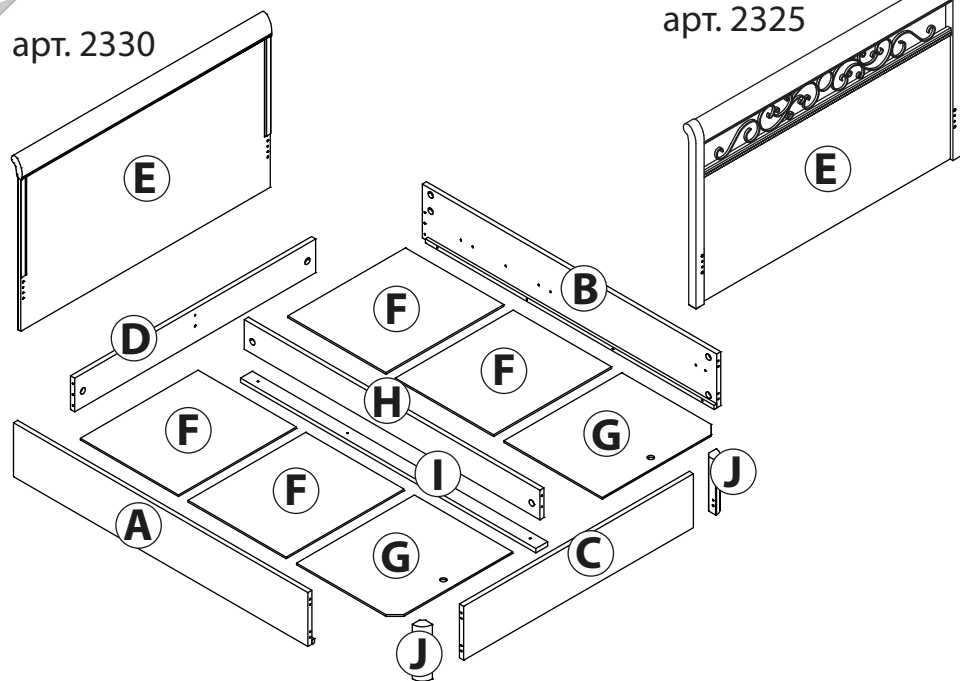

EAC

инструкция по сборке Кровать

арт. 2325

габаритные размеры

высота: 1025мм
ширина: 1334мм
глубина: 2150мм

арт. 2330

габаритные размеры

высота: 1011мм
ширина: 1290мм
глубина: 2130мм

единая справочная служба:
8 800 100-50-22
(звонок по России бесплатный)

LAZURIT

1

арт. 2330

арт. 2325

21

арт. 2325

поз.	Название детали	№ упак.	к-во, шт.	длина, мм.	ширина, мм.
A	Стенка боковая левая (арт. 9331)	1	1	1998	317
B	Стенка боковая правая (арт. 9331)	1	1	1998	317
C	Царга (арт. 9474)	1	1	317	1150
D	Царга (арт. 9474)	1	1	1226	198
E	Спинка (арт. 2325)	1	1	1334	1025
F	Дно (арт. 9460)	1	4	667	595
G	Дно (арт. 9460)	1	2	667	595
H	Царга (арт. 9331)	1	1	2007	174
I	Брус (арт. 9331)	1	1	2005	80
J	Декоративный элемент (арт. 9460)	1	2	320	70