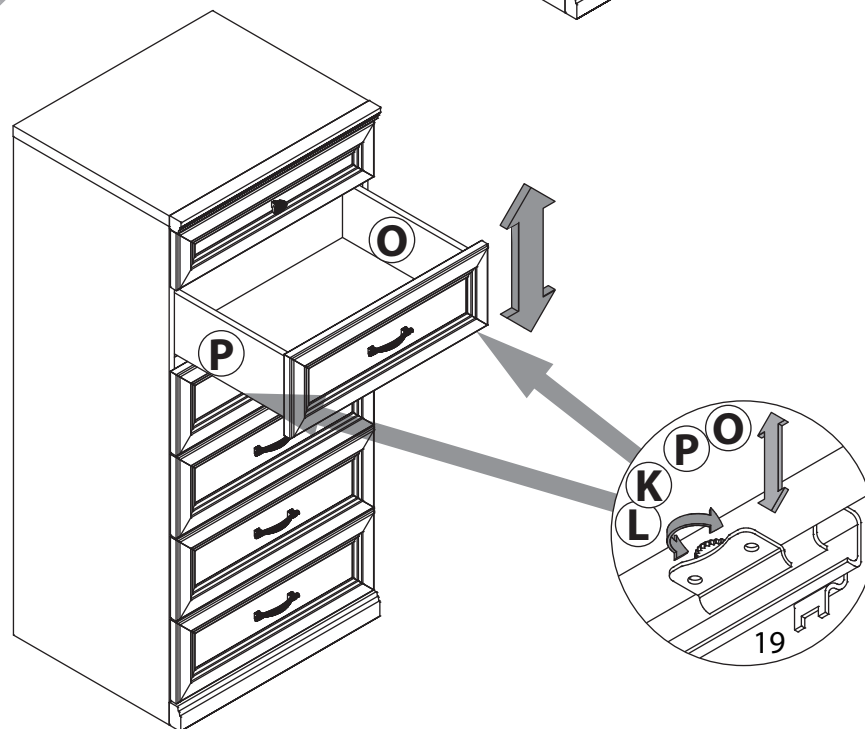

инструкция по сборке

Комод
арт. 2240

габаритные размеры

высота: 1336 мм
ширина: 603 мм
глубина: 507 мм

единая справочная служба:
8 800 100-50-22
(звонок по России бесплатный)

LAZURIT

1

34

35

поз.	название детали	№ упак.	кол-во, шт.	длина, мм	ширина, мм
A	Стенка боковая левая	1	1	1304	470
B	Стенка боковая правая	1	1	1304	470
C	Крышка	3	1	602	472
D	Дно	3	1	568	450
E	Царга	3	2	568	110
F	Стенка задняя левая	1	1	1249	289
G	Цоколь	3	1	601	60
H	Стенка задняя правая	1	1	1249	289
I	Планка декоративная	3	1	603	35
J	Панель ящика	2	1	150	596
K	Бок ящика правый	3	1	400	100
L	Бок ящика левый	3	1	400	100
M	Стенка задняя ящика	3	1	528	85
N	Дно ящика	1	1	540	406
O	Бок ящика правый	3	5	400	160
P	Бок ящика левый	3	5	400	160
Q	Стенка задняя ящика	3	5	528	146
R	Дно ящика	1	5	540	406
S	Панель ящика	2	5	212	596