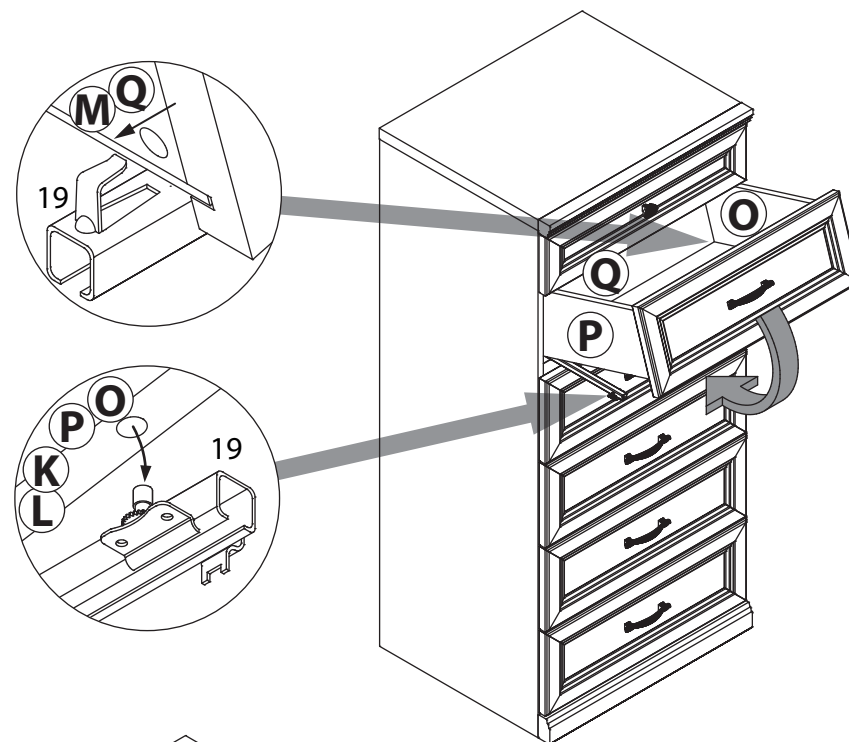

инструкция по сборке

Комод
арт. 2240

габаритные размеры

высота: 1336 мм
ширина: 603 мм
глубина: 507 мм

единая справочная служба:
8 800 100-50-22
(звонок по России бесплатный)

LAZURIT

1

34

35

поз.	название детали	№ упак.	кол-во, шт.	длина, мм	ширина, мм
A	Стенка боковая левая	1	1	1304	470
B	Стенка боковая правая	1	1	1304	470
C	Крышка	3	1	602	472
D	Дно	3	1	568	450
E	Царга	3	2	568	110
F	Стенка задняя левая	1	1	1249	289
G	Цоколь	3	1	601	60
H	Стенка задняя правая	1	1	1249	289
I	Планка декоративная	3	1	603	35
J	Панель ящика	2	1	150	596
K	Бок ящика правый	3	1	400	100
L	Бок ящика левый	3	1	400	100
M	Стенка задняя ящика	3	1	528	85
N	Дно ящика	1	1	540	406
O	Бок ящика правый	3	5	400	160
P	Бок ящика левый	3	5	400	160
Q	Стенка задняя ящика	3	5	528	146
R	Дно ящика	1	5	540	406
S	Панель ящика	2	5	212	596