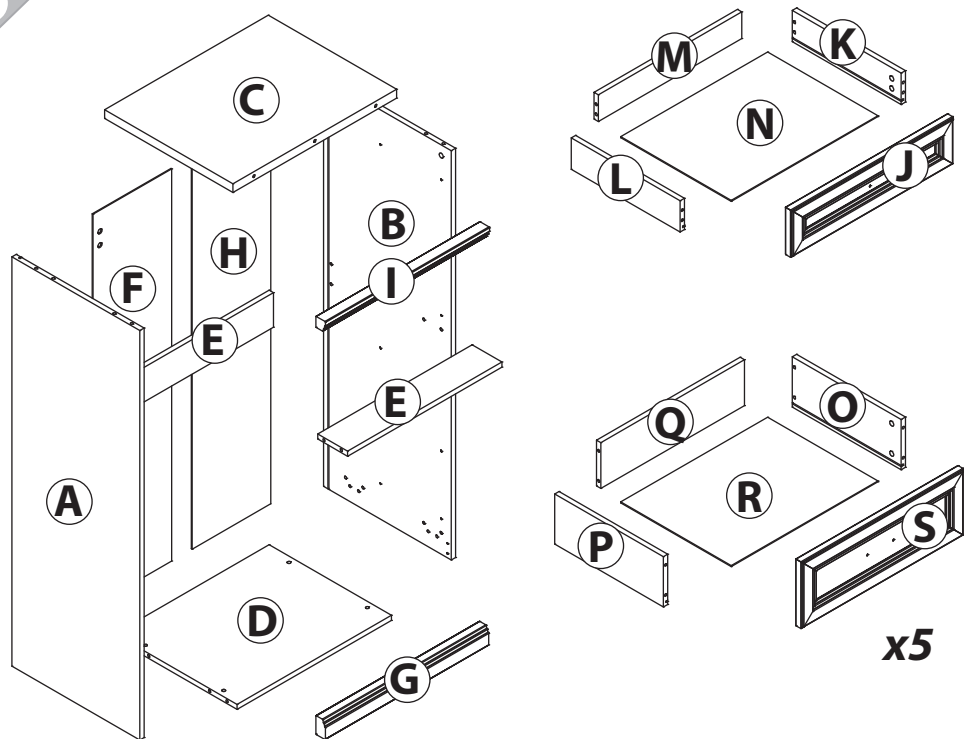

инструкция по сборке

Комод
арт. 2240

габаритные размеры

высота: 1336 мм
ширина: 603 мм
глубина: 507 мм

единая справочная служба:
8 800 100-50-22
(звонок по России бесплатный)

LAZURIT

1

34

35

поз.	название детали	№ упак.	кол-во, шт.	длина, мм	ширина, мм
A	Стенка боковая левая	1	1	1304	470
B	Стенка боковая правая	1	1	1304	470
C	Крышка	3	1	602	472
D	Дно	3	1	568	450
E	Царга	3	2	568	110
F	Стенка задняя левая	1	1	1249	289
G	Цоколь	3	1	601	60
H	Стенка задняя правая	1	1	1249	289
I	Планка декоративная	3	1	603	35
J	Панель ящика	2	1	150	596
K	Бок ящика правый	3	1	400	100
L	Бок ящика левый	3	1	400	100
M	Стенка задняя ящика	3	1	528	85
N	Дно ящика	1	1	540	406
O	Бок ящика правый	3	5	400	160
P	Бок ящика левый	3	5	400	160
Q	Стенка задняя ящика	3	5	528	146
R	Дно ящика	1	5	540	406
S	Панель ящика	2	5	212	596