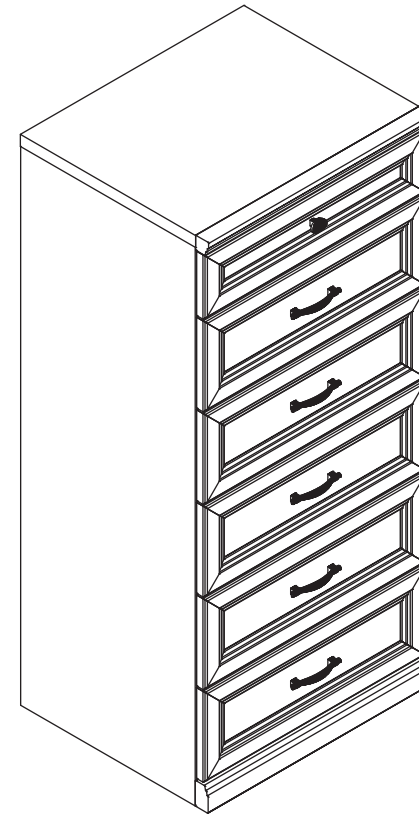

инструкция по сборке

Комод
арт. 2240

габаритные размеры

высота: 1336 мм
ширина: 603 мм
глубина: 507 мм

единая справочная служба:
8 800 100-50-22
(звонок по России бесплатный)

LAZURIT

1

34

35

поз.	название детали	№ упак.	кол-во, шт.	длина, мм	ширина, мм
A	Стенка боковая левая	1	1	1304	470
B	Стенка боковая правая	1	1	1304	470
C	Крышка	3	1	602	472
D	Дно	3	1	568	450
E	Царга	3	2	568	110
F	Стенка задняя левая	1	1	1249	289
G	Цоколь	3	1	601	60
H	Стенка задняя правая	1	1	1249	289
I	Планка декоративная	3	1	603	35
J	Панель ящика	2	1	150	596
K	Бок ящика правый	3	1	400	100
L	Бок ящика левый	3	1	400	100
M	Стенка задняя ящика	3	1	528	85
N	Дно ящика	1	1	540	406
O	Бок ящика правый	3	5	400	160
P	Бок ящика левый	3	5	400	160
Q	Стенка задняя ящика	3	5	528	146
R	Дно ящика	1	5	540	406
S	Панель ящика	2	5	212	596