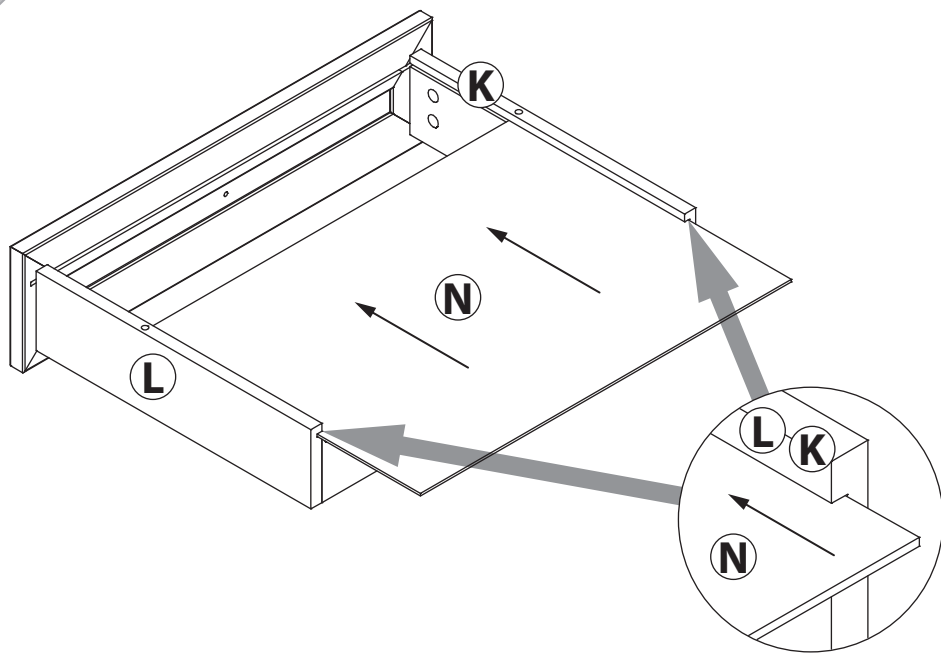

32

33

2

1	3x16	2	3.5x16	3	3.5x20	4	3.5x16	5	M4x16
уп.3	x36	уп.3	x4	уп.3	x4	уп.3	x12	уп.3	x11
6		7	Ø8	8	15/16	9	Ø15	10	Ø10
уп.3	x36	уп.3	x39	уп.3	x36	уп.3	x34	уп.3	x4
11	6x11.5	12	6.3x11.5	13	RV8	14		15	
уп.3	x24	уп.3	x4	уп.3	x6	уп.3	x4	уп.3	x4
16		17		18		19			
уп.3	x2	уп.3	x1	уп.3	x5	уп.3	$l=400$		$x6$
20		21	$l=1226$	22		23		24	
уп.3	x4	уп.1	x1	уп.3	x2	уп.3	x2	уп.3	x1
								25	Ø20
								уп.3	x4

3