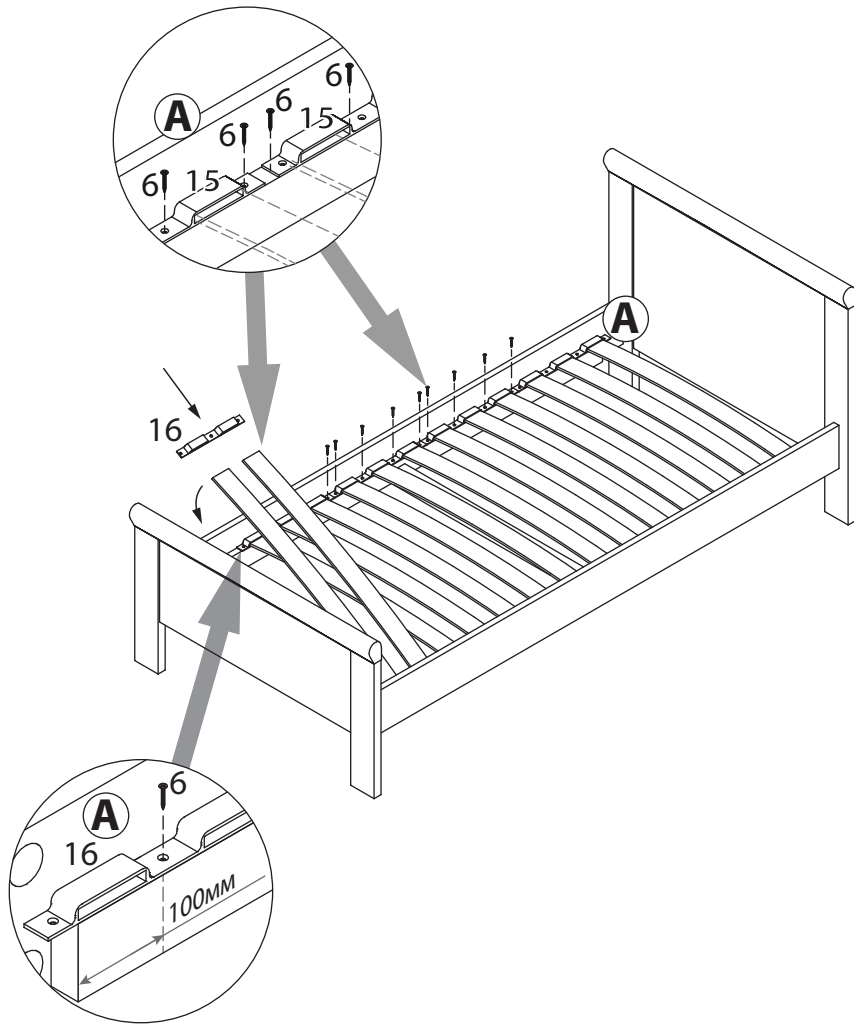

инструкция по сборке **Кровать** арт. 1323

габаритные размеры

высота: 885 мм
ширина: 1024 мм
глубина: 2085 мм

единая справочная служба:
8 800 100-50-22
(звонок по России бесплатный)

LAZURIT
FURNITURE FACTORY

1

поз.	название детали	№ упак.	кол-во, шт.	длина, мм	ширина, мм
A	Стенка боковая	2	2	1996	172
H	Спинка передняя	1	1	1024	880
L	Спинка задняя	1	1	1024	580
M	Брус	3	1	850	100

18

2

17

3

1  уп.3 x4	2  уп.3 x4	3 Ø39  уп.3 x4	4 Ø35  уп.3 x16	5 Ø8  уп.3 x8
6 3.5x16  уп.3 x34	7 M6x90  уп.3 x4	8  уп.3 x4	9 M6x18  уп.3 x4	10 Ø15  уп.3 x4
11  уп.3 x1	12  уп.3 x1	13  уп.3 x2	14 4x20  уп.3 x12	15  уп.3 x8
16  уп.3 x2	17  l=890 уп.3 x14			