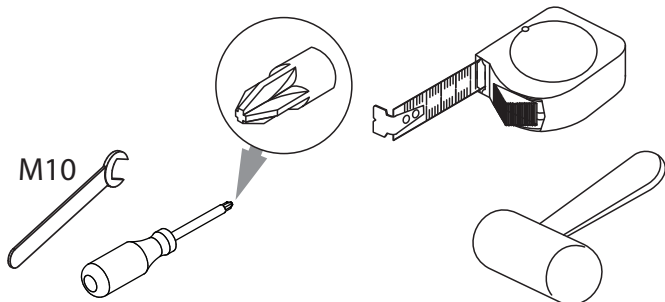

1

поз.	название детали	№ упак.	кол-во, шт.	длина, мм	ширина, мм
A	Стенка боковая	2	2	1996	172
H	Спинка передняя	1	1	1024	880
L	Спинка задняя	1	1	1024	580
M	Брус	3	1	850	100

18

2

17

3

1  уп.3 x4	2  уп.3 x4	3 Ø39  уп.3 x4	4 Ø35  уп.3 x16	5 Ø8  уп.3 x8
6 3.5x16  уп.3 x34	7 M6x90  уп.3 x4	8  уп.3 x4	9 M6x18  уп.3 x4	10 Ø15  уп.3 x4
11  уп.3 x1	12  уп.3 x1	13  уп.3 x2	14 4x20  уп.3 x12	15  уп.3 x8
16  уп.3 x2	17  l=890 уп.3 x14			