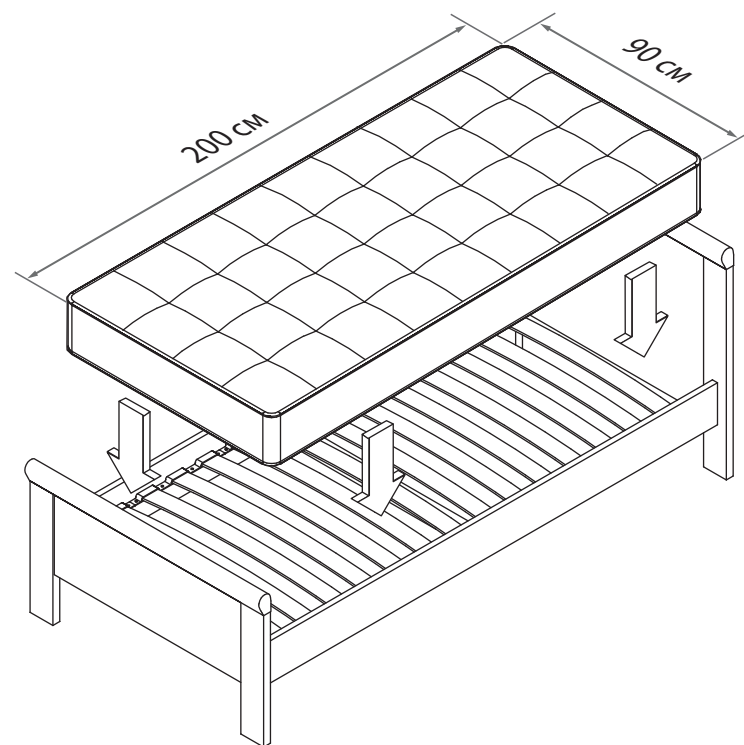

инструкция по сборке **Кровать** арт. 1323

габаритные размеры

высота: 885 мм
ширина: 1024 мм
глубина: 2085 мм

единая справочная служба:
8 800 100-50-22
(звонок по России бесплатный)

LAZURIT
FURNITURE FACTORY

1

поз.	название детали	№ упак.	кол-во, шт.	длина, мм	ширина, мм
A	Стенка боковая	2	2	1996	172
H	Спинка передняя	1	1	1024	880
L	Спинка задняя	1	1	1024	580
M	Брус	3	1	850	100

18

2

17

3

1  уп.3 x4	2  уп.3 x4	3 Ø39  уп.3 x4	4 Ø35  уп.3 x16	5 Ø8  уп.3 x8
6 3.5x16  уп.3 x34	7 M6x90  уп.3 x4	8  уп.3 x4	9 M6x18  уп.3 x4	10 Ø15  уп.3 x4
11  уп.3 x1	12  уп.3 x1	13  уп.3 x2	14 4x20  уп.3 x12	15  уп.3 x8
16  уп.3 x2	17  l=890 уп.3 x14			