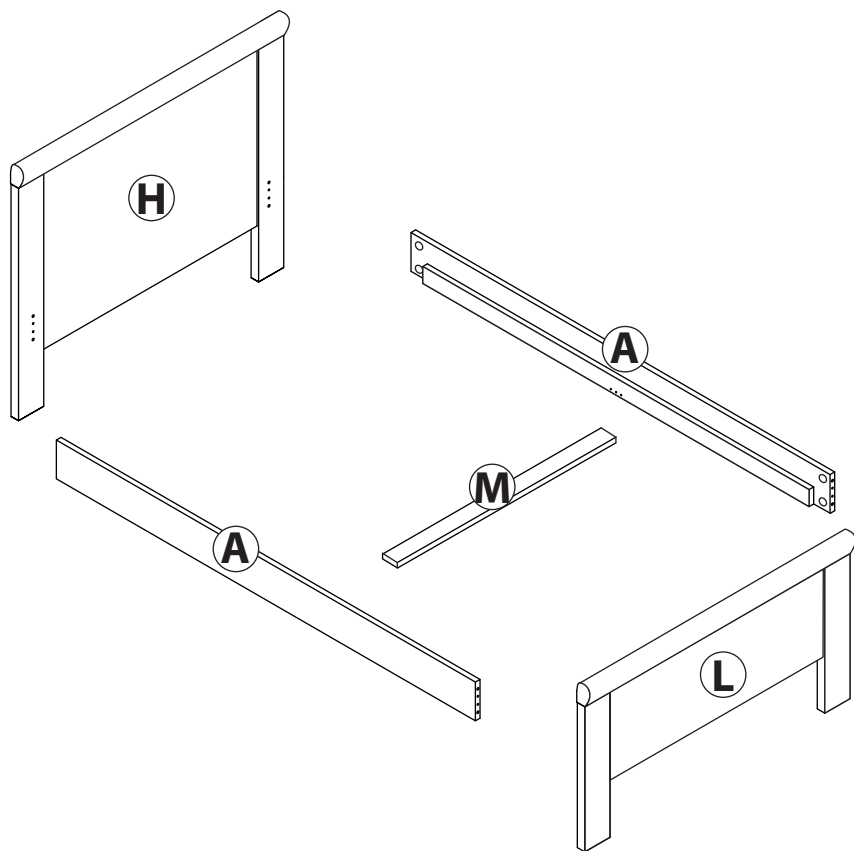

инструкция по сборке **Кровать** арт. 1323

габаритные размеры

высота: 885 мм
ширина: 1024 мм
глубина: 2085 мм

единая справочная служба:
8 800 100-50-22
(звонок по России бесплатный)

LAZURIT
FURNITURE FACTORY

1

поз.	название детали	№ упак.	кол-во, шт.	длина, мм	ширина, мм
A	Стенка боковая	2	2	1996	172
H	Спинка передняя	1	1	1024	880
L	Спинка задняя	1	1	1024	580
M	Брус	3	1	850	100

18

2

17

3

1  уп.3 x4	2  уп.3 x4	3 Ø39  уп.3 x4	4 Ø35  уп.3 x16	5 Ø8  уп.3 x8
6 3.5x16  уп.3 x34	7 M6x90  уп.3 x4	8  уп.3 x4	9 M6x18  уп.3 x4	10 Ø15  уп.3 x4
11  уп.3 x1	12  уп.3 x1	13  уп.3 x2	14 4x20  уп.3 x12	15  уп.3 x8
16  уп.3 x2	17  l=890 уп.3 x14			