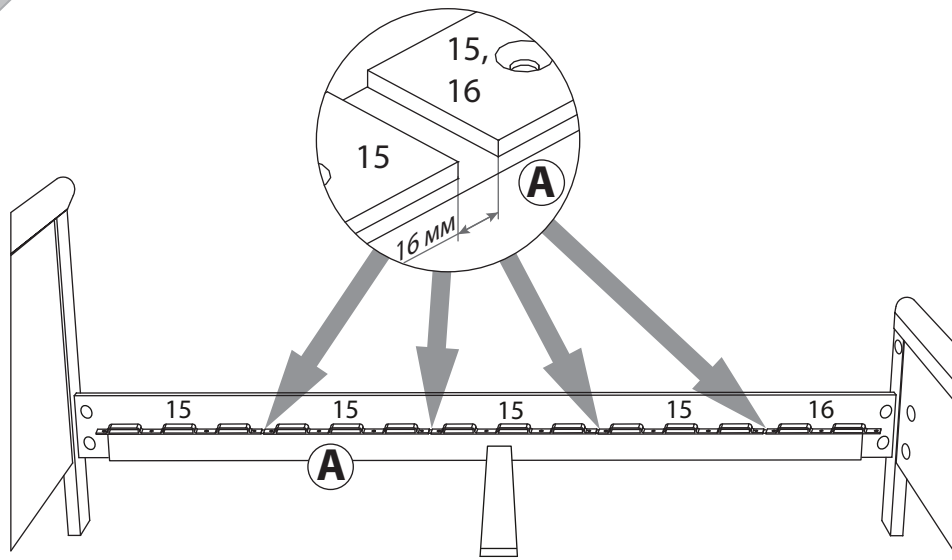

1

поз.	название детали	№ упак.	кол-во, шт.	длина, мм	ширина, мм
A	Стенка боковая	2	2	1996	172
H	Спинка передняя	1	1	1024	880
L	Спинка задняя	1	1	1024	580
M	Брус	3	1	850	100

18

2

17

3

1  уп.3 x4	2  уп.3 x4	3 Ø39  уп.3 x4	4 Ø35  уп.3 x16	5 Ø8  уп.3 x8
6 3.5x16  уп.3 x34	7 M6x90  уп.3 x4	8  уп.3 x4	9 M6x18  уп.3 x4	10 Ø15  уп.3 x4
11  уп.3 x1	12  уп.3 x1	13  уп.3 x2	14 4x20  уп.3 x12	15  уп.3 x8
16  уп.3 x2	17  l=890 уп.3 x14			

4

5

6

15

16

13

7

14