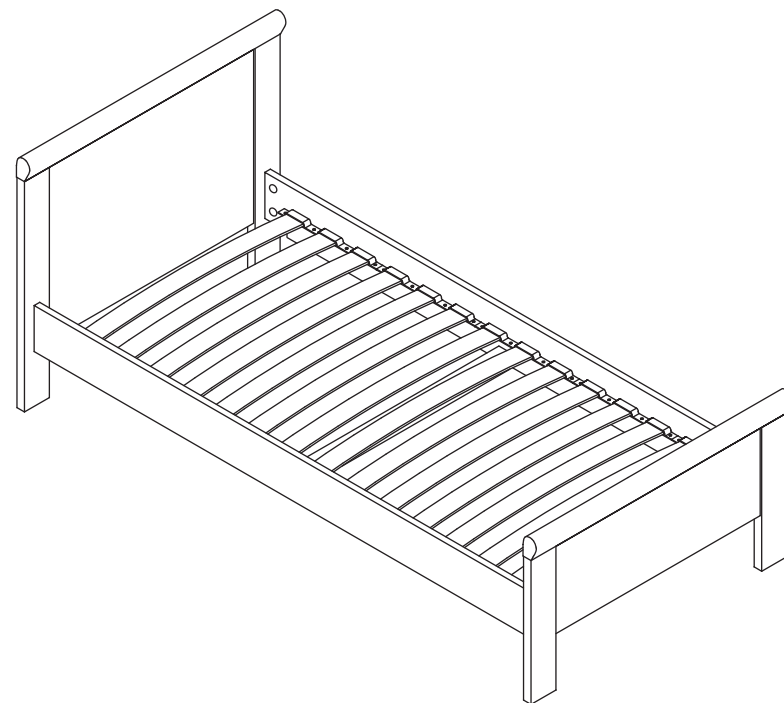

инструкция по сборке **Кровать** арт. 1323

габаритные размеры

высота: 885 мм
ширина: 1024 мм
глубина: 2085 мм

единая справочная служба:
8 800 100-50-22
(звонок по России бесплатный)

LAZURIT
FURNITURE FACTORY