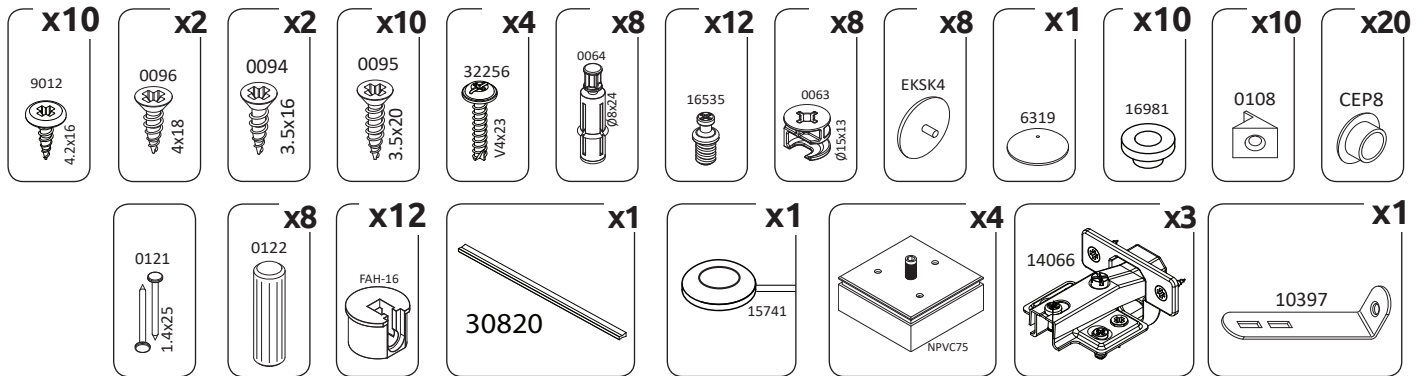

V60-1KSV/PN
 LWH - 599x402x1230

27.03.2019

A

Ø5mm

B

Ø5mm

A

0702x0597K