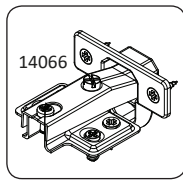

V60-1KSV/PN
 LWH - 599x402x1230

27.03.2019

A

Ø5mm

B

Ø5mm

A

0702x0597K