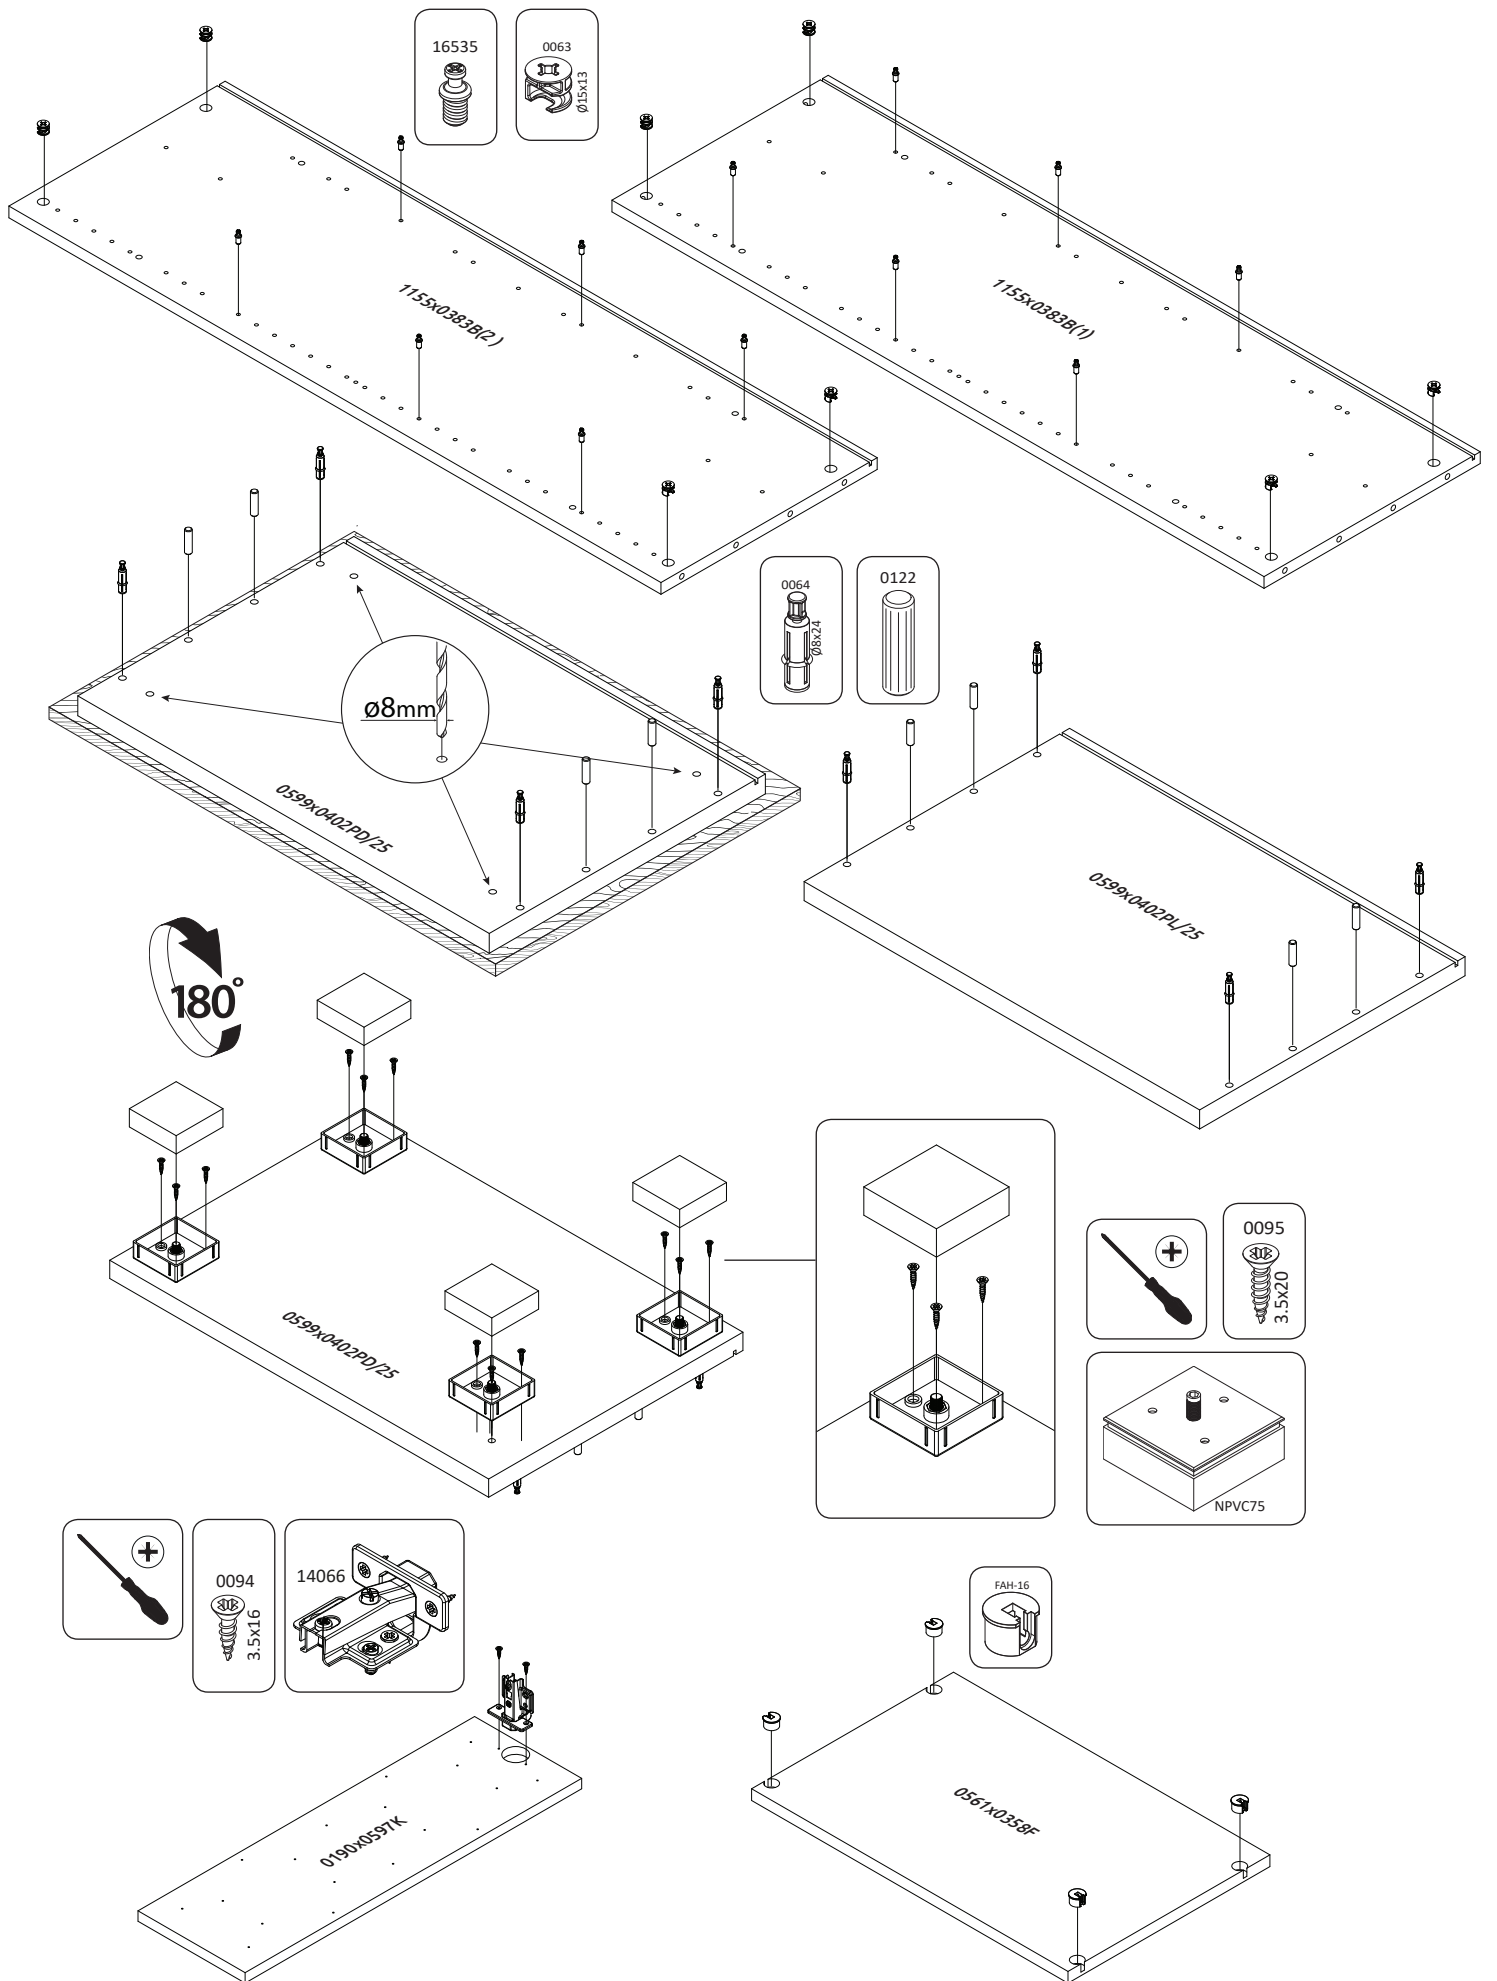

V60-1KSV/PN
 LWH - 599x402x1230

27.03.2019

A

Ø5mm

B

Ø5mm

A

0702x0597K