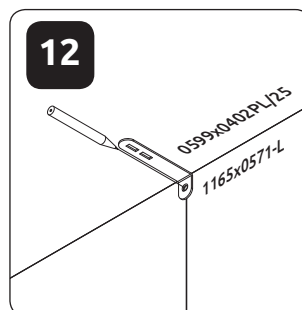

10

11

12

13

14

15

16

РУССКИЙ
Важная информация
Внимательно прочитайте.
Сохраните эту информацию.

ВНИМАНИЕ
Крепежные средства для
крепления к стене не прилагаются,
для разных материалов стен
требуются различные крепления.
Используйте крепежные средства,
подходящие для материала стен в
Вашем доме. Если Вы не уверены,
какой тип крепления подходит к
данному материалу, обратитесь в
специализированный магазин.

SRPSKI
Bitno!
Pažljivo pročitajte!
Sačuvajte za ubuduće.

UPOZORENJE!
Nisu dati okovi, tiplovi i šrafovi za
pričvršćivanje jer se zidovi razlikuju i
različiti materijali zahtevaju i različite
okove. Upotrebite one koji su pogodni
za zidove u vašem domu. Za savet koje
okove da upotrebite, obratite se u
lokalnoj gvozdari.

ENGLISH
Important information
Read carefully.
Keep this information for further
reference.

WARNING!
Fixing devices for the wall are not
included since different wall materials
require different types of fixing
devices. Use fixing devices suitable for
the walls in your home. For advice on
suitable fixing systems, contact your
local specialized dealer.

DEUTSCH
Wichtige Information sorgfältig
lesen und aufbewahren!

ACHTUNG HINWEIS!
Beschläge für die Wandbefestigung
sind nicht beigegeben, da sie von
der jeweiligen Wandbeschaffenheit
abhängig sind.
Benutzen Sie ausschließlich
Befestigungsbeschläge, die für die
heimischen Wände geeignet sind.
Bei diesbezüglichen Fragen ziehen Sie
den örtlichen Fachhandel zu Rate.

POLSKI
Ważne!
Uważnie przeczytać!
Zachować do wykorzystania w
przyszłości.