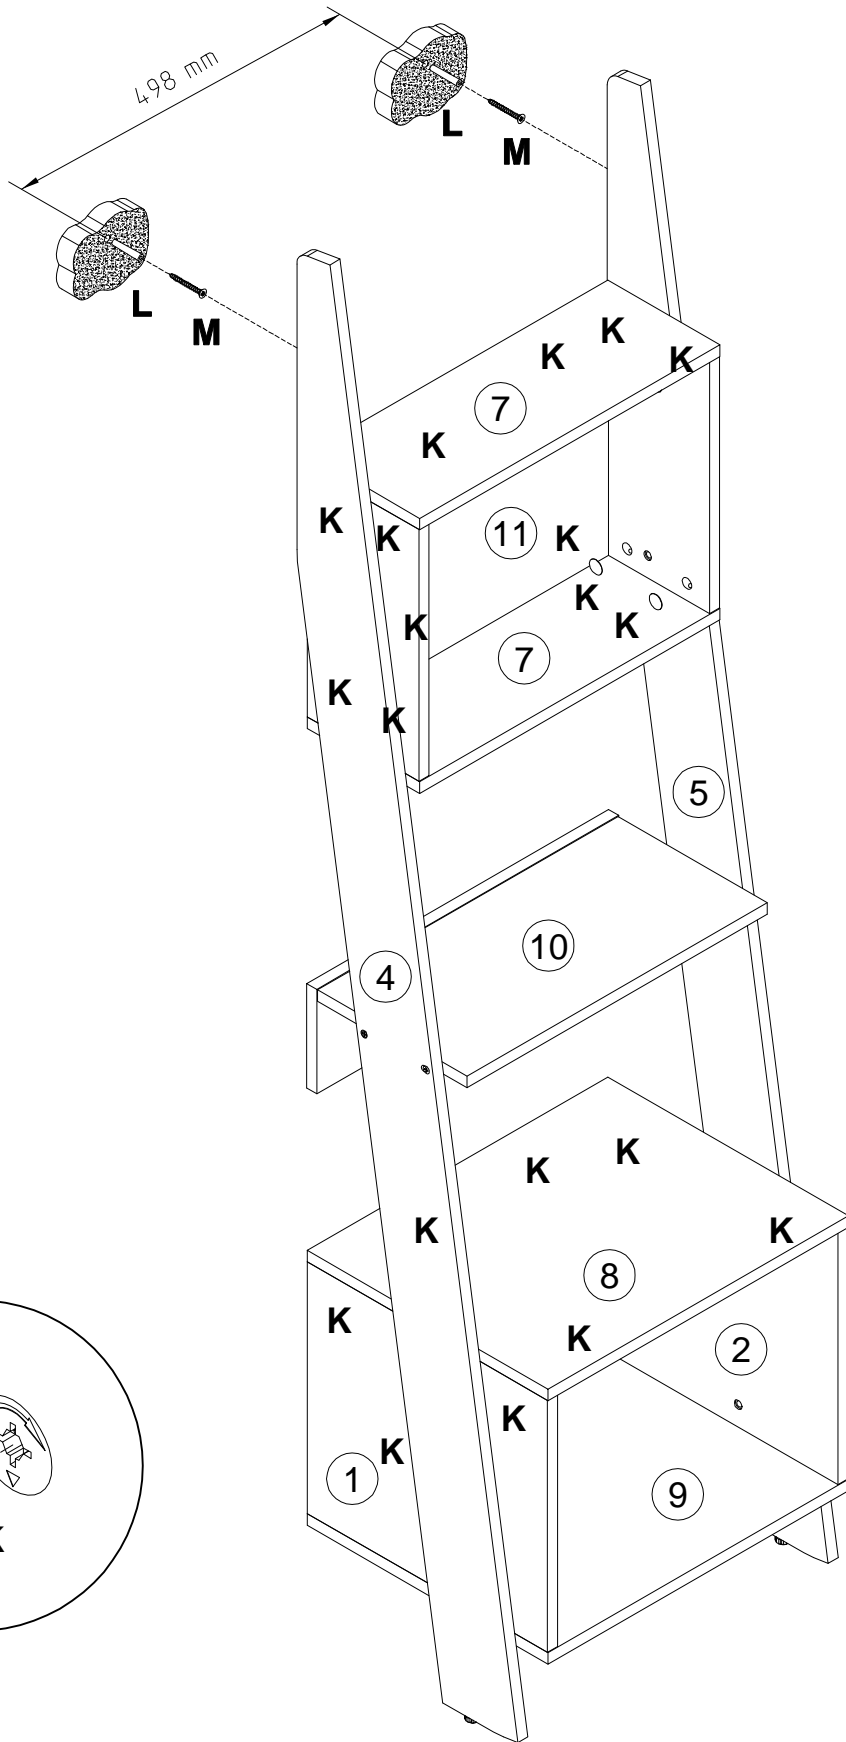

EAC

инструкция по сборке
Шкаф арт. км0324

габаритные размеры

высота - 1917мм
ширина - 514 мм
глубина - 387 мм

единая справочная служба:
8 800 100-50-22
(звонок по России бесплатный)

LAZURIT
FURNITURE FACTORY

3

4

A 090913 7x32 x20	B 000146 15x12 x20	C 000151 8x35 x8	D 120850 M6x25 x8	E 001443 x2	F 000764 3.5x20 x8
G 101608 7x50 x12	H 230041 22x16 x2	I 007085 M6 x2	J 007086 M6 x2	K 100640 20x0.5 x20	L 013859 8x40 x2
M 090185 4.5x45 x2					

A 090913 	7x32 x12	B 000146 	15x12 x12
---	--------------------	---	---------------------

7

101608 **G** 7x50
x2

8

9

10

8

11

12

13

H	22x16	J	M6
230041		x2	007085
			
			J
			M6
			007086
			
			I
			x2

14

E	3.5x20
001443	
x2	000764
	
	x8

D	M6x25	G	7x50
120860		x8	
			x4

K 100640		20x0.5	L 013869		8x40	M 090185		4.5x45
	x20			x2			x2	