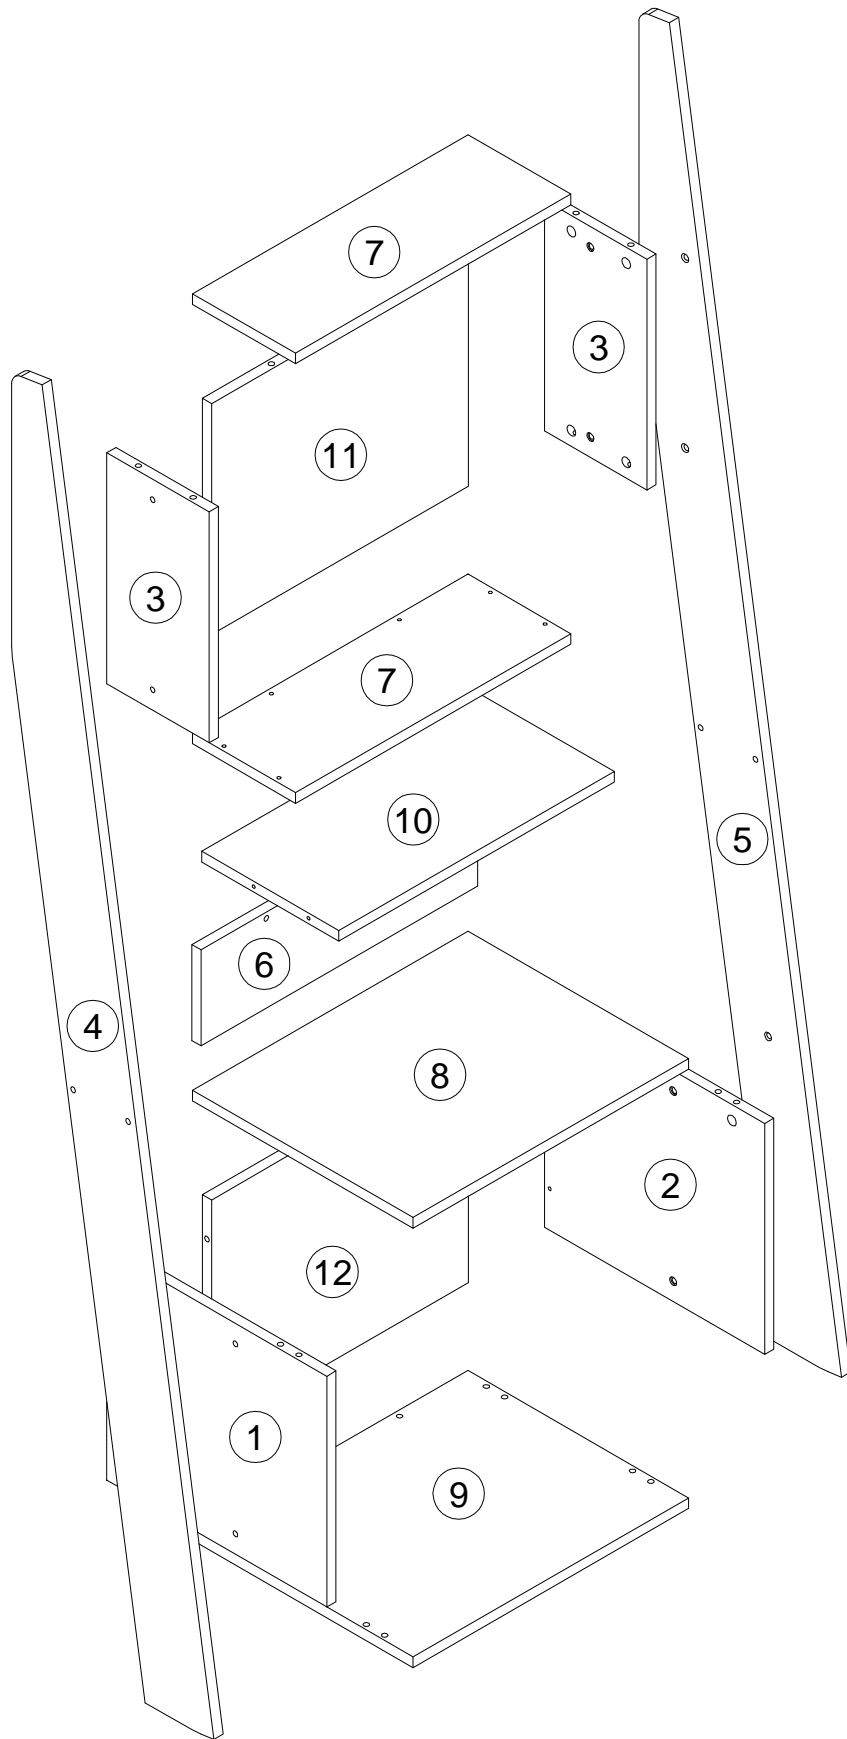

EAC

инструкция по сборке
Шкаф арт. км0324

габаритные размеры

высота - 1917мм
ширина - 514 мм
глубина - 387 мм

единая справочная служба:
8 800 100-50-22
(звонок по России бесплатный)

LAZURIT
FURNITURE FACTORY

поз.	наименование детали	№ упак.	шт.	длина, мм	ширина, мм
1	Стенка боковая	1	1	350	385
2	Стенка боковая	1	1	350	385
3	Стенка боковая	1	2	350	179
4	Стенка боковая	2	1	1926	120
5	Стенка боковая	2	1	1926	120
6	Стенка задняя	1	1	484	145
7	Стенка горизонтальная	1	2	482	180
8	Стенка горизонтальная	1	1	482	386
9	Стенка горизонтальная	1	1	482	386
10	Полка	1	1	482	240
11	Стенка задняя	1	1	450	350
12	Стенка задняя	1	1	350	450

3

4

A 090913 7x32 x20	B 000146 15x12 x20	C 000151 8x35 x8	D 120850 M6x25 x8	E 001443 x2	F 000764 3.5x20 x8
G 101608 7x50 x12	H 230041 22x16 x2	I 007085 M6 x2	J 007086 M6 x2	K 100640 20x0.5 x20	L 013859 8x40 x2
M 090185 4.5x45 x2					

A 090913 	7x32 x12	B 000146 	15x12 x12
---	--------------------	---	---------------------

7

101608 **G** 7x50
x2

8

9

10

8

11