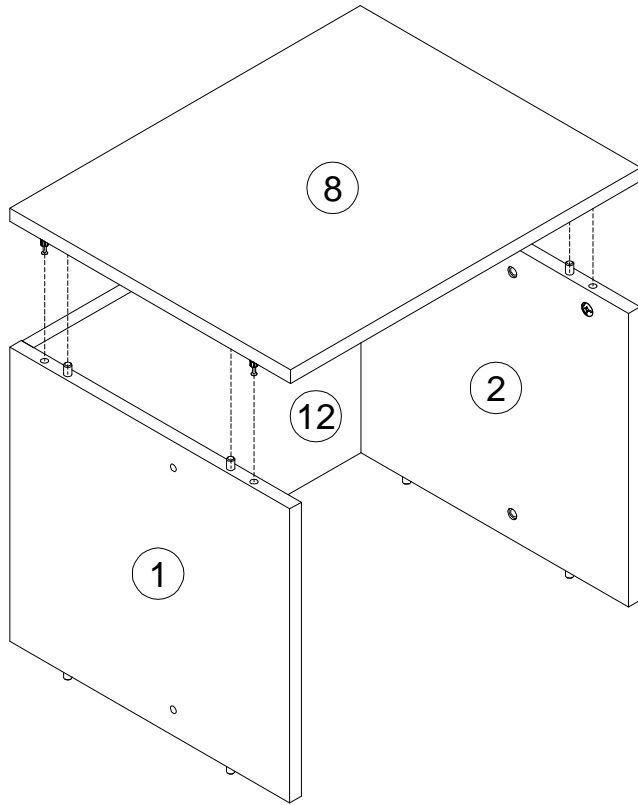

EAC

инструкция по сборке
Шкаф арт. км0324

габаритные размеры

высота - 1917мм
ширина - 514 мм
глубина - 387 мм

единая справочная служба:
8 800 100-50-22
(звонок по России бесплатный)

LAZURIT
FURNITURE FACTORY

A 090913 	7x32 x12	B 000146 	15x12 x12
---	--------------------	---	---------------------

7

101608 **G** 7x50
x2

8

9

10

8

11