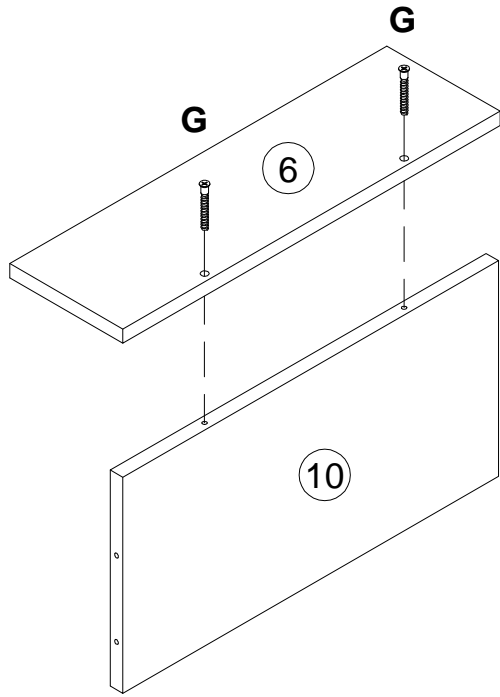

EAC

инструкция по сборке
Шкаф арт. км0324

габаритные размеры

высота - 1917мм
ширина - 514 мм
глубина - 387 мм

единая справочная служба:
8 800 100-50-22
(звонок по России бесплатный)

LAZURIT
FURNITURE FACTORY

поз.	наименование детали	№ упак.	шт.	длина, мм	ширина, мм
1	Стенка боковая	1	1	350	385
2	Стенка боковая	1	1	350	385
3	Стенка боковая	1	2	350	179
4	Стенка боковая	2	1	1926	120
5	Стенка боковая	2	1	1926	120
6	Стенка задняя	1	1	484	145
7	Стенка горизонтальная	1	2	482	180
8	Стенка горизонтальная	1	1	482	386
9	Стенка горизонтальная	1	1	482	386
10	Полка	1	1	482	240
11	Стенка задняя	1	1	450	350
12	Стенка задняя	1	1	350	450

3

4

A 090913 7x32 x20	B 000146 15x12 x20	C 000151 8x35 x8	D 120850 M6x25 x8	E 001443 x2	F 000764 3.5x20 x8
G 101608 7x50 x12	H 230041 22x16 x2	I 007085 M6 x2	J 007086 M6 x2	K 100640 20x0.5 x20	L 013859 8x40 x2
M 090185 4.5x45 x2					

A 090913 	7x32 x12	B 000146 	15x12 x12
---	--------------------	---	---------------------

7

101608 **G** 7x50
x2

8

9

10

8

11