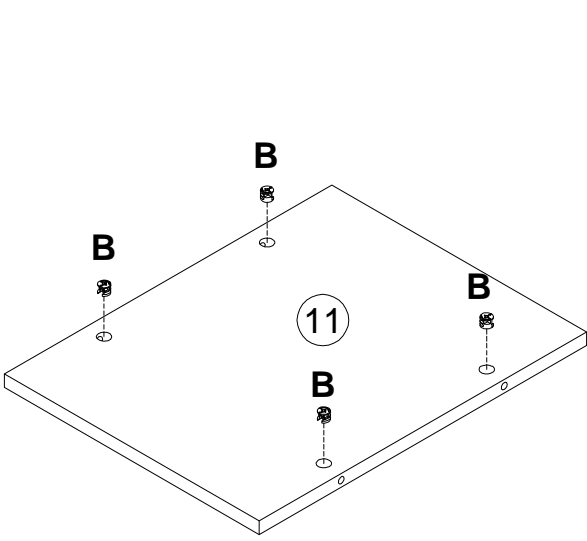

EAC

инструкция по сборке
Шкаф арт. км0324

габаритные размеры

высота - 1917мм
ширина - 514 мм
глубина - 387 мм

единая справочная служба:
8 800 100-50-22
(звонок по России бесплатный)

LAZURIT
FURNITURE FACTORY

поз.	наименование детали	№ упак.	шт.	длина, мм	ширина, мм
1	Стенка боковая	1	1	350	385
2	Стенка боковая	1	1	350	385
3	Стенка боковая	1	2	350	179
4	Стенка боковая	2	1	1926	120
5	Стенка боковая	2	1	1926	120
6	Стенка задняя	1	1	484	145
7	Стенка горизонтальная	1	2	482	180
8	Стенка горизонтальная	1	1	482	386
9	Стенка горизонтальная	1	1	482	386
10	Полка	1	1	482	240
11	Стенка задняя	1	1	450	350
12	Стенка задняя	1	1	350	450

3

4

A 090913 7x32 x20	B 000146 15x12 x20	C 000151 8x35 x8	D 120850 M6x25 x8	E 001443 x2	F 000764 3.5x20 x8
G 101608 7x50 x12	H 230041 22x16 x2	I 007085 M6 x2	J 007086 M6 x2	K 100640 20x0.5 x20	L 013859 8x40 x2
M 090185 4.5x45 x2					

A 090913 	7x32 x12	B 000146 	15x12 x12
---	--------------------	---	---------------------

7

101608 **G** 7x50
x2

8

9

10

8

11