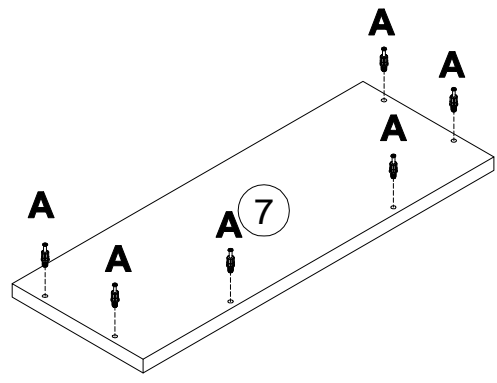

EAC

инструкция по сборке
Шкаф арт. км0324

габаритные размеры

высота - 1917мм
ширина - 514 мм
глубина - 387 мм

единая справочная служба:
8 800 100-50-22
(звонок по России бесплатный)

LAZURIT
FURNITURE FACTORY

поз.	наименование детали	№ упак.	шт.	длина, мм	ширина, мм
1	Стенка боковая	1	1	350	385
2	Стенка боковая	1	1	350	385
3	Стенка боковая	1	2	350	179
4	Стенка боковая	2	1	1926	120
5	Стенка боковая	2	1	1926	120
6	Стенка задняя	1	1	484	145
7	Стенка горизонтальная	1	2	482	180
8	Стенка горизонтальная	1	1	482	386
9	Стенка горизонтальная	1	1	482	386
10	Полка	1	1	482	240
11	Стенка задняя	1	1	450	350
12	Стенка задняя	1	1	350	450

3

4

A 090913 7x32 x20	B 000146 15x12 x20	C 000151 8x35 x8	D 120850 M6x25 x8	E 001443 x2	F 000764 3.5x20 x8
G 101608 7x50 x12	H 230041 22x16 x2	I 007085 M6 x2	J 007086 M6 x2	K 100640 20x0.5 x20	L 013859 8x40 x2
M 090185 4.5x45 x2					

A 090913 	7x32 x12	B 000146 	15x12 x12
---	--------------------	---	---------------------

7

101608 **G** 7x50
x2

8

9

10

8

11