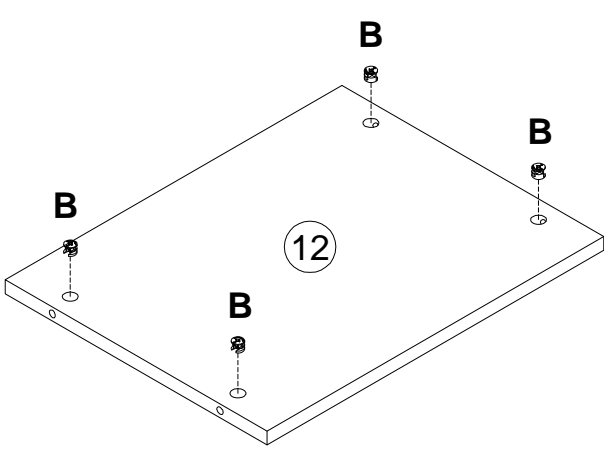

EAC

инструкция по сборке
Шкаф арт. км0324

габаритные размеры

высота - 1917мм
ширина - 514 мм
глубина - 387 мм

единая справочная служба:
8 800 100-50-22
(звонок по России бесплатный)

LAZURIT
FURNITURE FACTORY

поз.	наименование детали	№ упак.	шт.	длина, мм	ширина, мм
1	Стенка боковая	1	1	350	385
2	Стенка боковая	1	1	350	385
3	Стенка боковая	1	2	350	179
4	Стенка боковая	2	1	1926	120
5	Стенка боковая	2	1	1926	120
6	Стенка задняя	1	1	484	145
7	Стенка горизонтальная	1	2	482	180
8	Стенка горизонтальная	1	1	482	386
9	Стенка горизонтальная	1	1	482	386
10	Полка	1	1	482	240
11	Стенка задняя	1	1	450	350
12	Стенка задняя	1	1	350	450

A 090913 	7x32 x12	B 000146 	15x12 x12
---	--------------------	---	---------------------

7

101608 **G** 7x50
x2

8

9

10

8

11