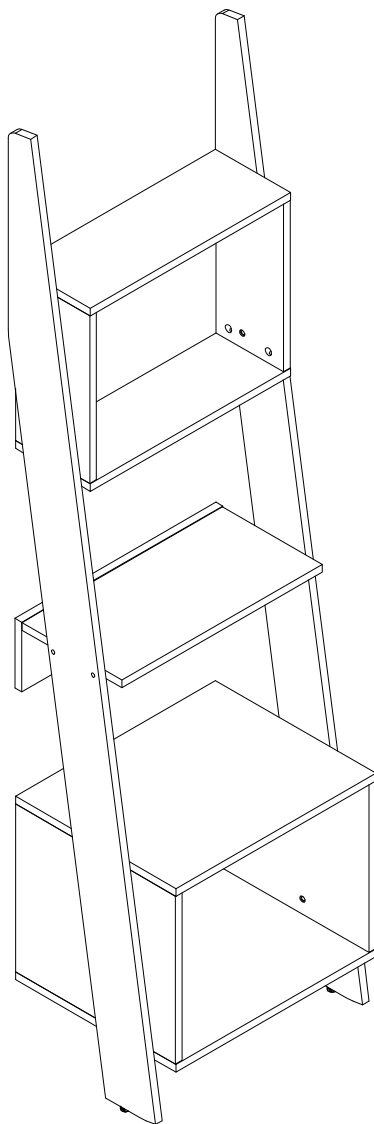

EAC

инструкция по сборке
Шкаф арт. км0324

габаритные размеры

высота - 1917мм
ширина - 514 мм
глубина - 387 мм

единая справочная служба:
8 800 100-50-22
(звонок по России бесплатный)

LAZURIT
FURNITURE FACTORY

поз.	наименование детали	№ упак.	шт.	длина, мм	ширина, мм
1	Стенка боковая	1	1	350	385
2	Стенка боковая	1	1	350	385
3	Стенка боковая	1	2	350	179
4	Стенка боковая	2	1	1926	120
5	Стенка боковая	2	1	1926	120
6	Стенка задняя	1	1	484	145
7	Стенка горизонтальная	1	2	482	180
8	Стенка горизонтальная	1	1	482	386
9	Стенка горизонтальная	1	1	482	386
10	Полка	1	1	482	240
11	Стенка задняя	1	1	450	350
12	Стенка задняя	1	1	350	450

3

4

A 090913 7x32 x20	B 000146 15x12 x20	C 000151 8x35 x8	D 120850 M6x25 x8	E 001443 x2	F 000764 3.5x20 x8
G 101608 7x50 x12	H 230041 22x16 x2	I 007085 M6 x2	J 007086 M6 x2	K 100640 20x0.5 x20	L 013859 8x40 x2
M 090185 4.5x45 x2					

A 090913 	7x32 x12	B 000146 	15x12 x12
---	--------------------	---	---------------------

7

101608 **G** 7x50
x2

8

9

10

8

11