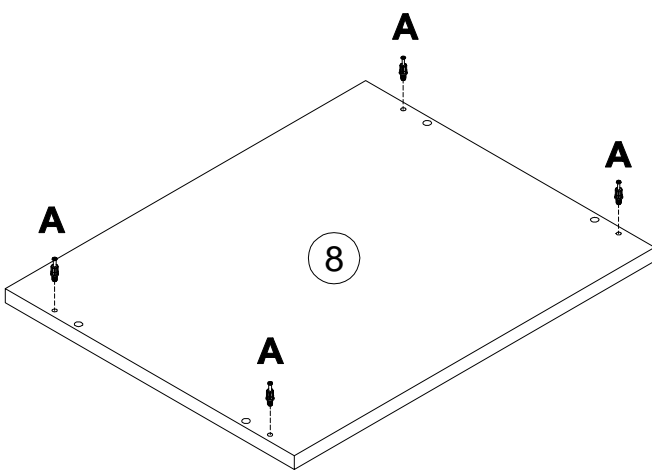

EAC

инструкция по сборке
Шкаф арт. км0324

габаритные размеры

высота - 1917мм
ширина - 514 мм
глубина - 387 мм

единая справочная служба:
8 800 100-50-22
(звонок по России бесплатный)

LAZURIT
FURNITURE FACTORY

поз.	наименование детали	№ упак.	шт.	длина, мм	ширина, мм
1	Стенка боковая	1	1	350	385
2	Стенка боковая	1	1	350	385
3	Стенка боковая	1	2	350	179
4	Стенка боковая	2	1	1926	120
5	Стенка боковая	2	1	1926	120
6	Стенка задняя	1	1	484	145
7	Стенка горизонтальная	1	2	482	180
8	Стенка горизонтальная	1	1	482	386
9	Стенка горизонтальная	1	1	482	386
10	Полка	1	1	482	240
11	Стенка задняя	1	1	450	350
12	Стенка задняя	1	1	350	450

A 090913 	7x32 x12	B 000146 	15x12 x12
---	--------------------	---	---------------------

7

101608 **G** 7x50
x2

8

9

10

8

11