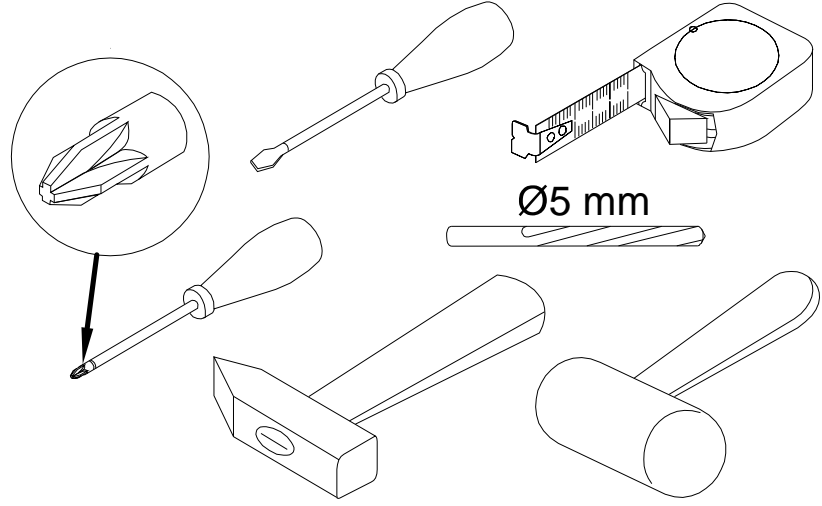

3

4

A 090913 7x32 x20	B 000146 15x12 x20	C 000151 8x35 x8	D 120850 M6x25 x8	E 001443 x2	F 000764 3.5x20 x8
G 101608 7x50 x12	H 230041 22x16 x2	I 007085 M6 x2	J 007086 M6 x2	K 100640 20x0.5 x20	L 013859 8x40 x2
M 090185 4.5x45 x2