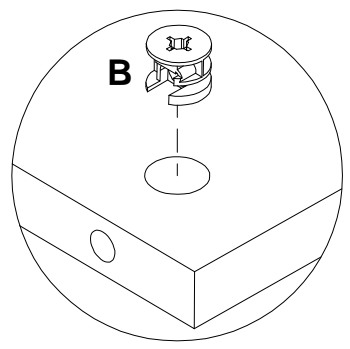

EAC

инструкция по сборке
Шкаф арт. км0324

габаритные размеры

высота - 1917мм
ширина - 514 мм
глубина - 387 мм

единая справочная служба:
8 800 100-50-22
(звонок по России бесплатный)

LAZURIT
FURNITURE FACTORY

поз.	наименование детали	№ упак.	шт.	длина, мм	ширина, мм
1	Стенка боковая	1	1	350	385
2	Стенка боковая	1	1	350	385
3	Стенка боковая	1	2	350	179
4	Стенка боковая	2	1	1926	120
5	Стенка боковая	2	1	1926	120
6	Стенка задняя	1	1	484	145
7	Стенка горизонтальная	1	2	482	180
8	Стенка горизонтальная	1	1	482	386
9	Стенка горизонтальная	1	1	482	386
10	Полка	1	1	482	240
11	Стенка задняя	1	1	450	350
12	Стенка задняя	1	1	350	450

3

4

A 090913 7x32 x20	B 000146 15x12 x20	C 000151 8x35 x8	D 120850 M6x25 x8	E 001443 x2	F 000764 3.5x20 x8
G 101608 7x50 x12	H 230041 22x16 x2	I 007085 M6 x2	J 007086 M6 x2	K 100640 20x0.5 x20	L 013859 8x40 x2
M 090185 4.5x45 x2					

A 090913 	7x32 x12	B 000146 	15x12 x12
---	--------------------	---	---------------------

7

101608 **G** 7x50
x2

8

9

10

8

11