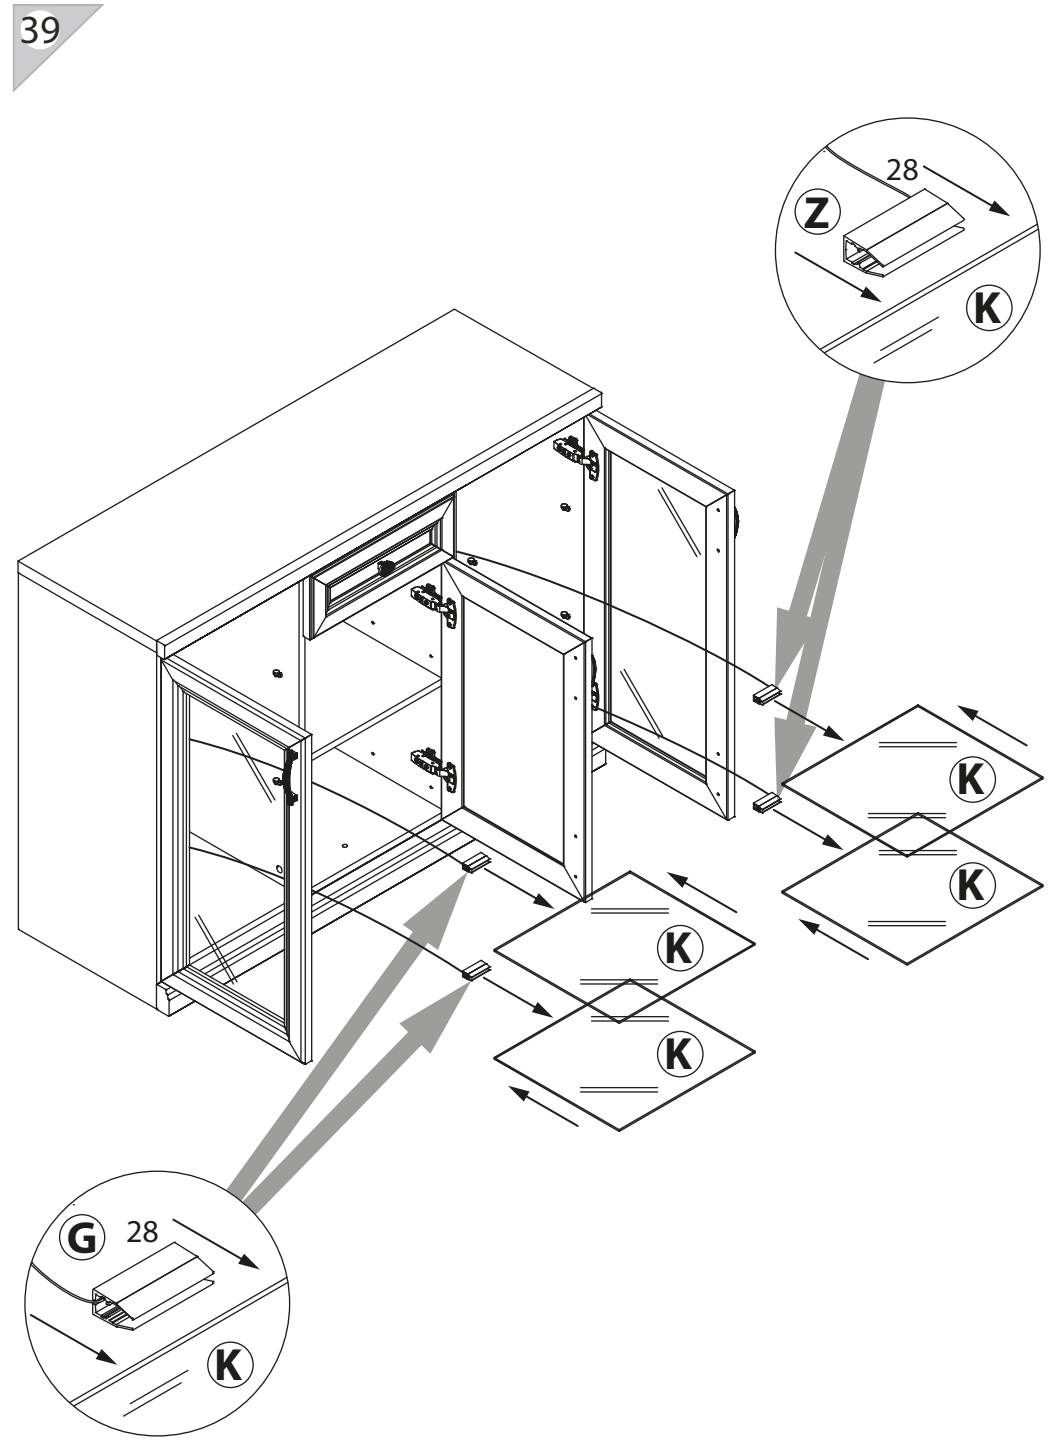

EAC

инструкция по сборке

Комод арт. 2165

габаритные размеры

высота: 881 мм
ширина: 1202 мм
глубина: 415 мм

единая справочная служба:
8 800 100-50-22
(звонок по России бесплатный)

LAZURIT

1

Поз.	Название детали	№ упак.	кол-во, шт.	длина, мм.	ширина, мм.
A	Стенка боковая левая	2	1	850	380
B	Стенка боковая правая	2	1	850	380
C	Крышка	1	1	1202	381
D	Дно	1	1	1168	360
E	Стенка промежуточная левая	2	1	774	360
F	Стенка промежуточная правая	2	1	774	360
G	Стенка задняя левая	2	1	795	389
H	Стенка задняя	2	1	795	398
J	Полка вкладная	2	1	382	355
K	Полка стекло	3	4	374	342
L	Царга	2	1	360	60
M	Цоколь	1	1	1201	60
N	Планка декоративная	1	1	1202	35
O	Дверь арт. 2102	1	1	621	396
P	Дверь	4	2	777	396
Q	Стенка задняя ящика	2	1	344	86
R	Бок ящика левый	2	1	300	100
S	Бок ящика правый	2	1	300	100
T	Дно ящика	2	1	356	305
U	Панель ящика	5	1	153	396
Z	Стенка задняя правая	2	1	795	389

3

1 6x11.5 уп.2 x4	2 M4x30 уп.2 x6	3 M4x16 уп.2 x1	4 RV8 уп.2 x5	5 уп.2 x20
6 Ø10 уп.2 x6	7 Ø15 уп.2 x20	8 уп.2 x2	9 Ø5 уп.2 x16	10 Ø8 уп.2 x26
11 уп.2 x6	12 уп.2 x6	13 уп.2 x6	14 уп.2 x4	15 уп.2 x12
16 15/16 уп.2 x20	17 уп.2 x3	18 уп.2 x1	19 3.5x16 уп.2 x36	20 3x16 уп.2 x16
21 уп.2 x3	22 6,3x11.5 уп.2 x6	23 уп.2 x1	24 Ø5 уп.2 x18	
25 уп.2 x6	26 уп.2 x6	27 3.5x16 уп.2 x18	28 L=50 уп.2 x4	29 Ø5 уп.2 x4