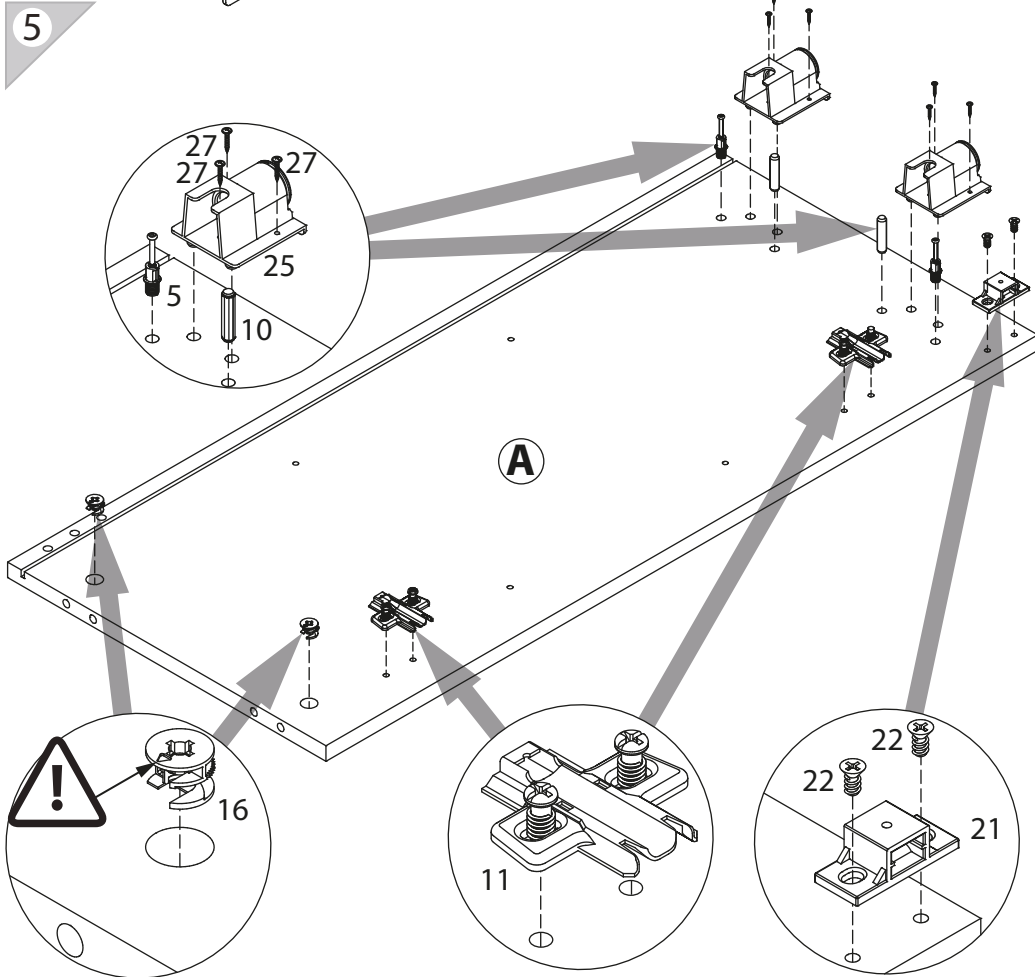

EAC

инструкция по сборке

Комод арт. 2165

габаритные размеры

высота: 881 мм
ширина: 1202 мм
глубина: 415 мм

единая справочная служба:
8 800 100-50-22
(звонок по России бесплатный)

LAZURIT

1

3

1 6x11.5 уп.2 x4	2 M4x30 уп.2 x6	3 M4x16 уп.2 x1	4 RV8 уп.2 x5	5 уп.2 x20
6 Ø10 уп.2 x6	7 Ø15 уп.2 x20	8 уп.2 x2	9 Ø5 уп.2 x16	10 Ø8 уп.2 x26
11 уп.2 x6	12 уп.2 x6	13 уп.2 x6	14 уп.2 x4	15 уп.2 x12
16 15/16 уп.2 x20	17 уп.2 x3	18 уп.2 x1	19 3.5x16 уп.2 x36	20 3x16 уп.2 x16
21 уп.2 x3	22 6,3x11.5 уп.2 x6	23 уп.2 x1	24 Ø5 уп.2 x18	
25 уп.2 x6	26 уп.2 x6	27 3.5x16 уп.2 x18	28 L=50 уп.2 x4	29 Ø5 уп.2 x4