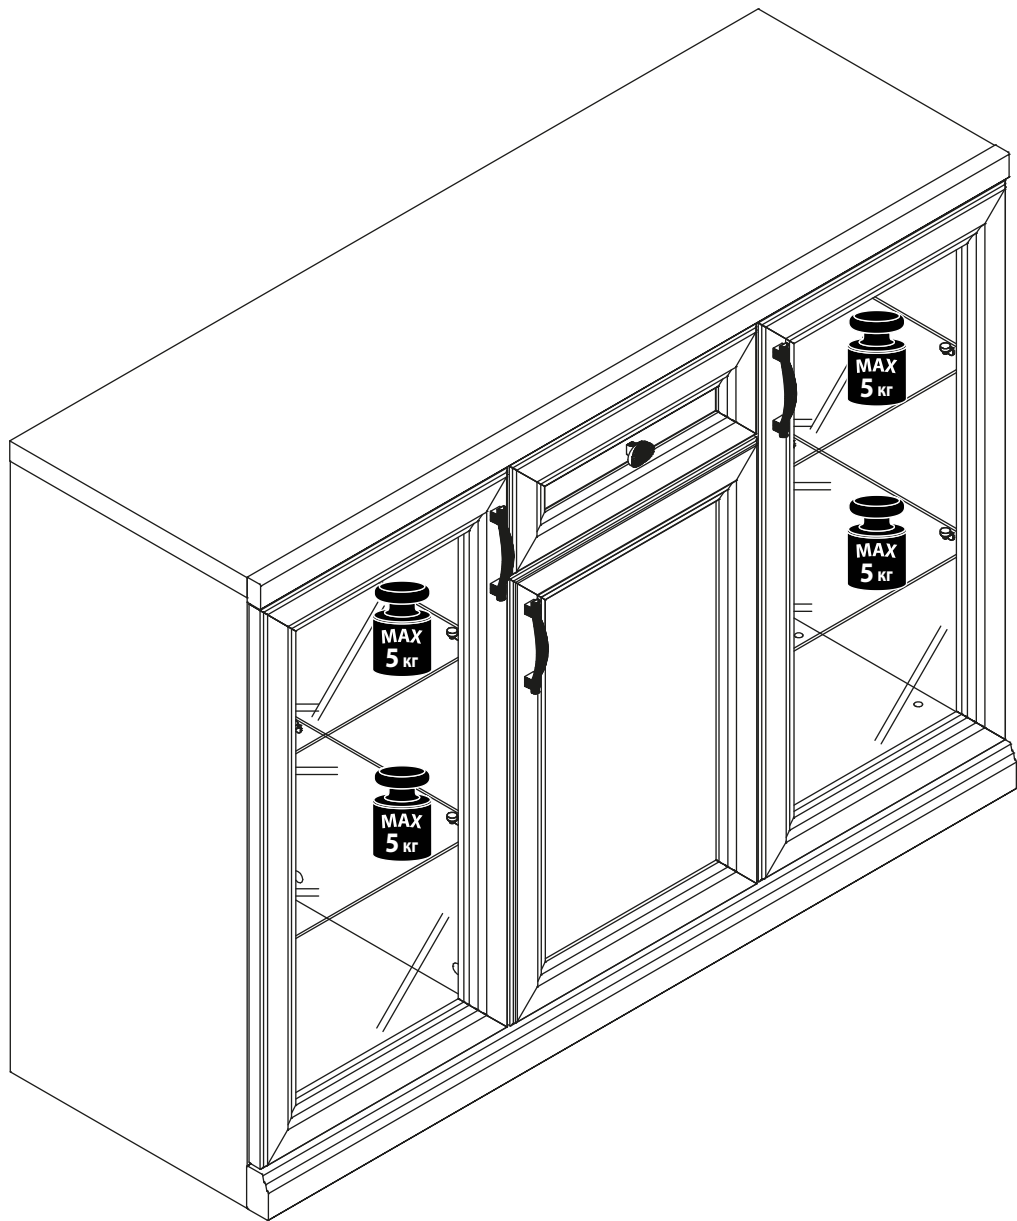

EAC

инструкция по сборке

Комод арт. 2165

габаритные размеры

высота: 881 мм
ширина: 1202 мм
глубина: 415 мм

единая справочная служба:
8 800 100-50-22
(звонок по России бесплатный)

LAZURIT

1

Поз.	Название детали	№ упак.	кол-во, шт.	длина, мм.	ширина, мм.
A	Стенка боковая левая	2	1	850	380
B	Стенка боковая правая	2	1	850	380
C	Крышка	1	1	1202	381
D	Дно	1	1	1168	360
E	Стенка промежуточная левая	2	1	774	360
F	Стенка промежуточная правая	2	1	774	360
G	Стенка задняя левая	2	1	795	389
H	Стенка задняя	2	1	795	398
J	Полка вкладная	2	1	382	355
K	Полка стекло	3	4	374	342
L	Царга	2	1	360	60
M	Цоколь	1	1	1201	60
N	Планка декоративная	1	1	1202	35
O	Дверь арт. 2102	1	1	621	396
P	Дверь	4	2	777	396
Q	Стенка задняя ящика	2	1	344	86
R	Бок ящика левый	2	1	300	100
S	Бок ящика правый	2	1	300	100
T	Дно ящика	2	1	356	305
U	Панель ящика	5	1	153	396
Z	Стенка задняя правая	2	1	795	389