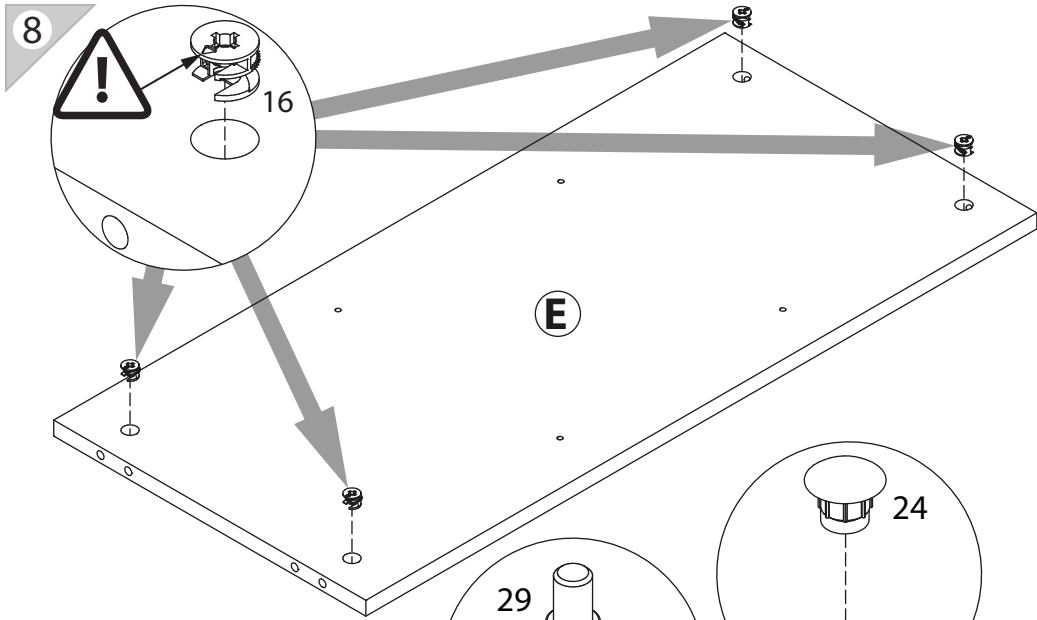

Поз.	Название детали	№ упак.	кол-во, шт.	длина, мм.	ширина, мм.
A	Стенка боковая левая	2	1	850	380
B	Стенка боковая правая	2	1	850	380
C	Крышка	1	1	1202	381
D	Дно	1	1	1168	360
E	Стенка промежуточная левая	2	1	774	360
F	Стенка промежуточная правая	2	1	774	360
G	Стенка задняя левая	2	1	795	389
H	Стенка задняя	2	1	795	398
J	Полка вкладная	2	1	382	355
K	Полка стекло	3	4	374	342
L	Царга	2	1	360	60
M	Цоколь	1	1	1201	60
N	Планка декоративная	1	1	1202	35
O	Дверь арт. 2102	1	1	621	396
P	Дверь	4	2	777	396
Q	Стенка задняя ящика	2	1	344	86
R	Бок ящика левый	2	1	300	100
S	Бок ящика правый	2	1	300	100
T	Дно ящика	2	1	356	305
U	Панель ящика	5	1	153	396
Z	Стенка задняя правая	2	1	795	389

3

1 6x11.5 уп.2 x4	2 M4x30 уп.2 x6	3 M4x16 уп.2 x1	4 RV8 уп.2 x5	5 уп.2 x20
6 Ø10 уп.2 x6	7 Ø15 уп.2 x20	8 уп.2 x2	9 Ø5 уп.2 x16	10 Ø8 уп.2 x26
11 уп.2 x6	12 уп.2 x6	13 уп.2 x6	14 уп.2 x4	15 уп.2 x12
16 15/16 уп.2 x20	17 уп.2 x3	18 уп.2 x1	19 3.5x16 уп.2 x36	20 3x16 уп.2 x16
21 уп.2 x3	22 6,3x11.5 уп.2 x6	23 уп.2 x1	24 Ø5 уп.2 x18	
25 уп.2 x6	26 уп.2 x6	27 3.5x16 уп.2 x18	28 L=50 уп.2 x4	29 Ø5 уп.2 x4