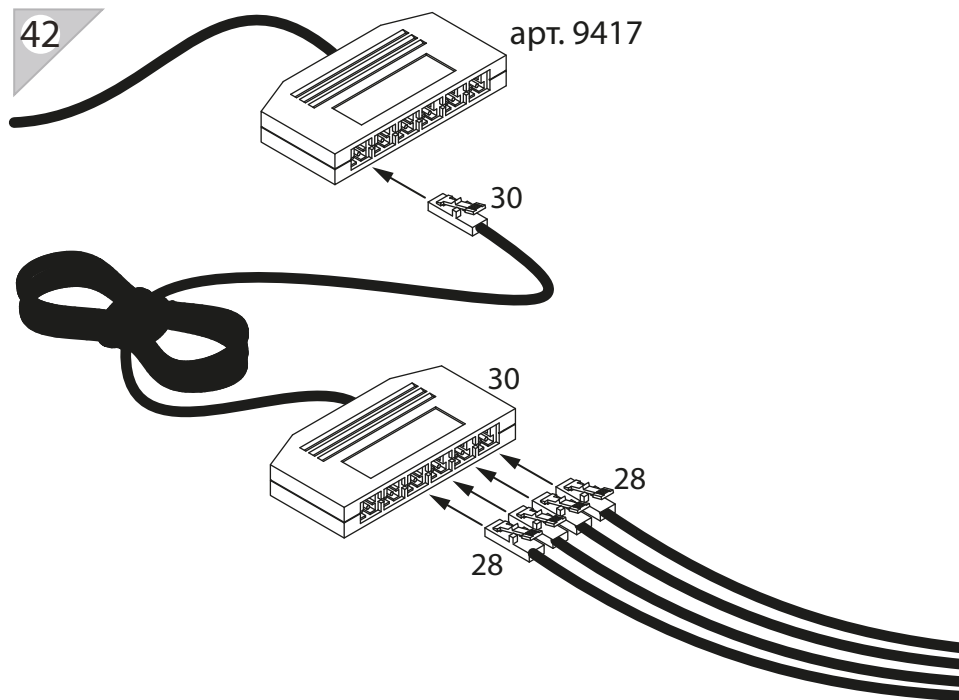

EAC

инструкция по сборке

Комод арт. 2165

габаритные размеры

высота: 881 мм
ширина: 1202 мм
глубина: 415 мм

единая справочная служба:
8 800 100-50-22
(звонок по России бесплатный)

LAZURIT

1

3

1 6x11.5 уп.2 x4	2 M4x30 уп.2 x6	3 M4x16 уп.2 x1	4 RV8 уп.2 x5	5 уп.2 x20
6 Ø10 уп.2 x6	7 Ø15 уп.2 x20	8 уп.2 x2	9 Ø5 уп.2 x16	10 Ø8 уп.2 x26
11 уп.2 x6	12 уп.2 x6	13 уп.2 x6	14 уп.2 x4	15 уп.2 x12
16 15/16 уп.2 x20	17 уп.2 x3	18 уп.2 x1	19 3.5x16 уп.2 x36	20 3x16 уп.2 x16
21 уп.2 x3	22 6,3x11.5 уп.2 x6	23 уп.2 x1	24 Ø5 уп.2 x18	
25 уп.2 x6	26 уп.2 x6	27 3.5x16 уп.2 x18	28 L=50 уп.2 x4	29 Ø5 уп.2 x4