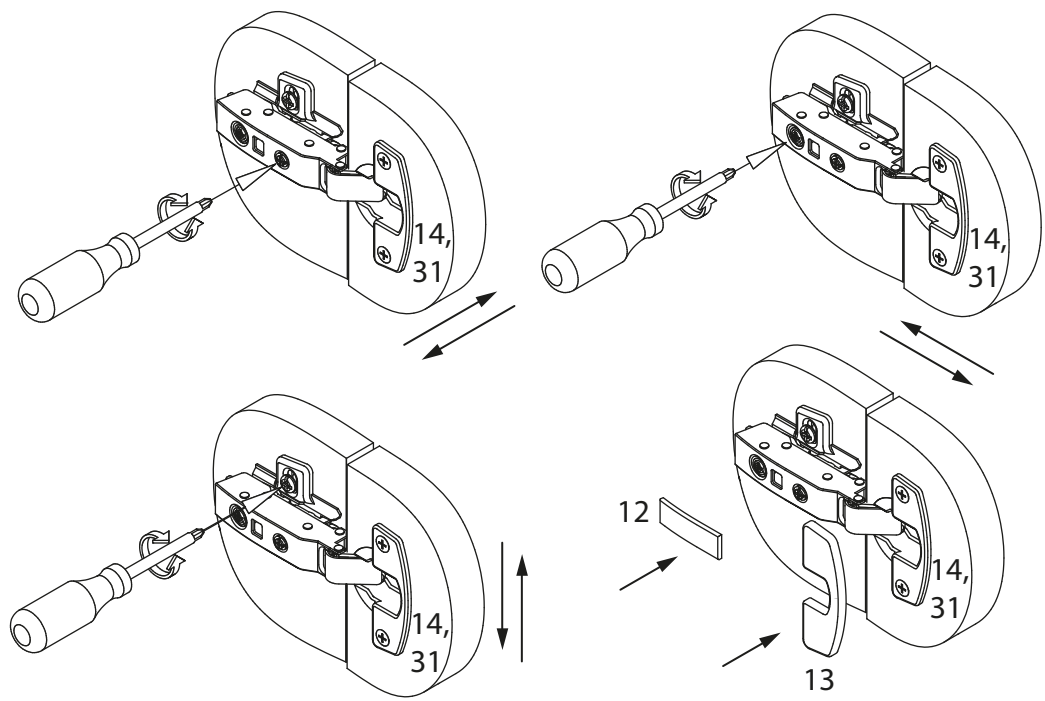

EAC

инструкция по сборке

Комод арт. 2165

габаритные размеры

высота: 881 мм
ширина: 1202 мм
глубина: 415 мм

единая справочная служба:
8 800 100-50-22
(звонок по России бесплатный)

LAZURIT

1

Поз.	Название детали	№ упак.	кол-во, шт.	длина, мм.	ширина, мм.
A	Стенка боковая левая	2	1	850	380
B	Стенка боковая правая	2	1	850	380
C	Крышка	1	1	1202	381
D	Дно	1	1	1168	360
E	Стенка промежуточная левая	2	1	774	360
F	Стенка промежуточная правая	2	1	774	360
G	Стенка задняя левая	2	1	795	389
H	Стенка задняя	2	1	795	398
J	Полка вкладная	2	1	382	355
K	Полка стекло	3	4	374	342
L	Царга	2	1	360	60
M	Цоколь	1	1	1201	60
N	Планка декоративная	1	1	1202	35
O	Дверь арт. 2102	1	1	621	396
P	Дверь	4	2	777	396
Q	Стенка задняя ящика	2	1	344	86
R	Бок ящика левый	2	1	300	100
S	Бок ящика правый	2	1	300	100
T	Дно ящика	2	1	356	305
U	Панель ящика	5	1	153	396
Z	Стенка задняя правая	2	1	795	389

3

1 6x11.5 уп.2 x4	2 M4x30 уп.2 x6	3 M4x16 уп.2 x1	4 RV8 уп.2 x5	5 уп.2 x20
6 Ø10 уп.2 x6	7 Ø15 уп.2 x20	8 уп.2 x2	9 Ø5 уп.2 x16	10 Ø8 уп.2 x26
11 уп.2 x6	12 уп.2 x6	13 уп.2 x6	14 уп.2 x4	15 уп.2 x12
16 15/16 уп.2 x20	17 уп.2 x3	18 уп.2 x1	19 3.5x16 уп.2 x36	20 3x16 уп.2 x16
21 уп.2 x3	22 6,3x11.5 уп.2 x6	23 уп.2 x1	24 Ø5 уп.2 x18	
25 уп.2 x6	26 уп.2 x6	27 3.5x16 уп.2 x18	28 L=50 уп.2 x4	29 Ø5 уп.2 x4