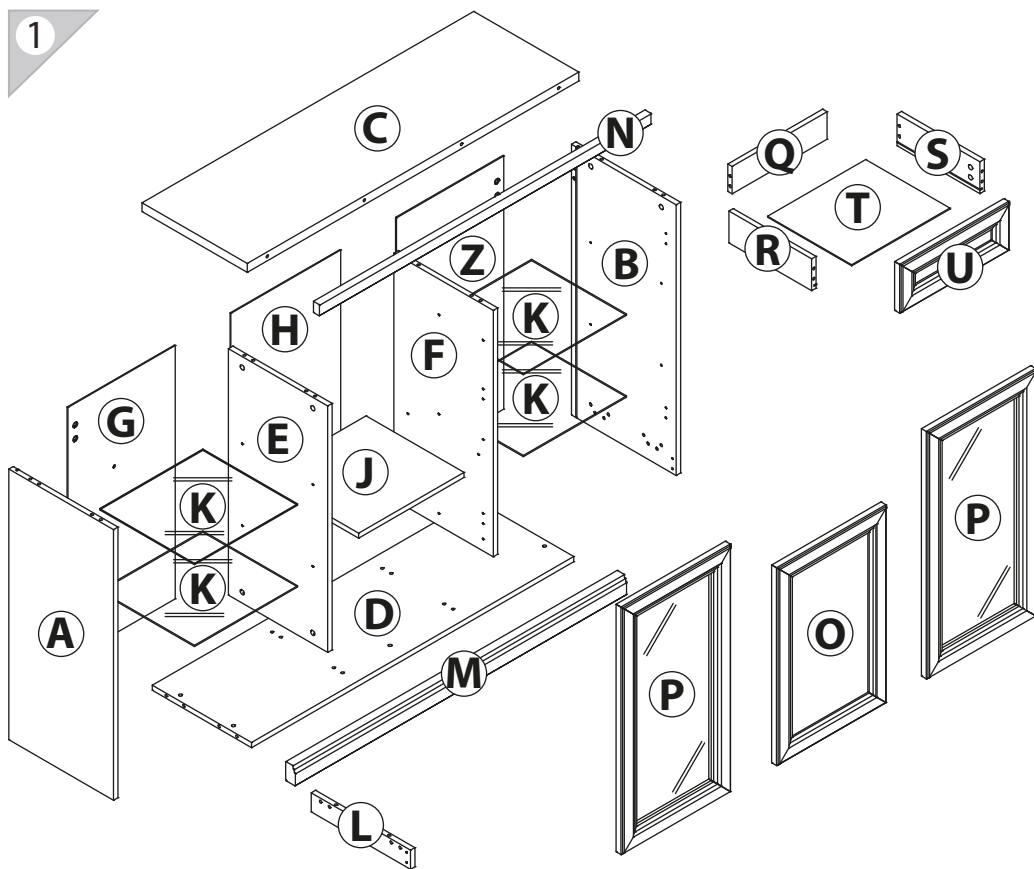

EAC

инструкция по сборке

Комод арт. 2165

габаритные размеры

высота: 881 мм
ширина: 1202 мм
глубина: 415 мм

единая справочная служба:
8 800 100-50-22
(звонок по России бесплатный)

LAZURIT

1

Поз.	Название детали	№ упак.	кол-во, шт.	длина, мм.	ширина, мм.
A	Стенка боковая левая	2	1	850	380
B	Стенка боковая правая	2	1	850	380
C	Крышка	1	1	1202	381
D	Дно	1	1	1168	360
E	Стенка промежуточная левая	2	1	774	360
F	Стенка промежуточная правая	2	1	774	360
G	Стенка задняя левая	2	1	795	389
H	Стенка задняя	2	1	795	398
J	Полка вкладная	2	1	382	355
K	Полка стекло	3	4	374	342
L	Царга	2	1	360	60
M	Цоколь	1	1	1201	60
N	Планка декоративная	1	1	1202	35
O	Дверь арт. 2102	1	1	621	396
P	Дверь	4	2	777	396
Q	Стенка задняя ящика	2	1	344	86
R	Бок ящика левый	2	1	300	100
S	Бок ящика правый	2	1	300	100
T	Дно ящика	2	1	356	305
U	Панель ящика	5	1	153	396
Z	Стенка задняя правая	2	1	795	389

3

1 6x11.5 уп.2 x4	2 M4x30 уп.2 x6	3 M4x16 уп.2 x1	4 RV8 уп.2 x5	5 уп.2 x20
6 Ø10 уп.2 x6	7 Ø15 уп.2 x20	8 уп.2 x2	9 Ø5 уп.2 x16	10 Ø8 уп.2 x26
11 уп.2 x6	12 уп.2 x6	13 уп.2 x6	14 уп.2 x4	15 уп.2 x12
16 15/16 уп.2 x20	17 уп.2 x3	18 уп.2 x1	19 3.5x16 уп.2 x36	20 3x16 уп.2 x16
21 уп.2 x3	22 6,3x11.5 уп.2 x6	23 уп.2 x1	24 Ø5 уп.2 x18	
25 уп.2 x6	26 уп.2 x6	27 3.5x16 уп.2 x18	28 L=50 уп.2 x4	29 Ø5 уп.2 x4