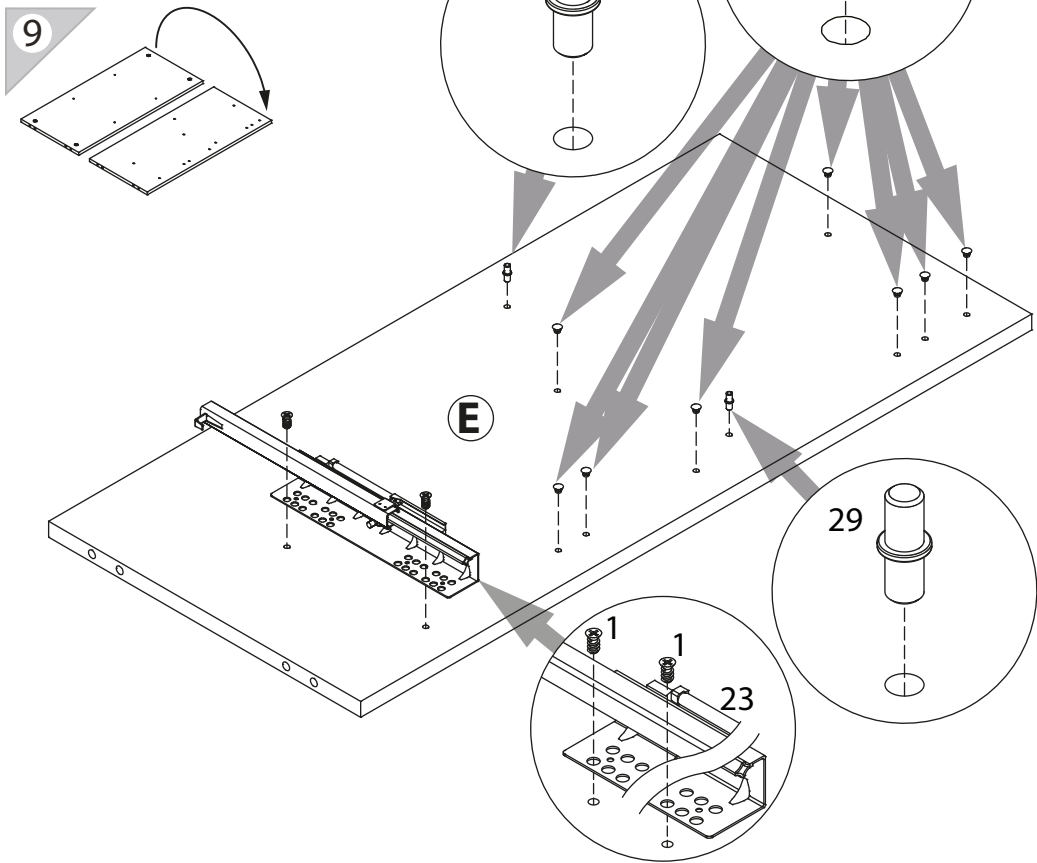

EAC

инструкция по сборке

Комод арт. 2165

габаритные размеры

высота: 881 мм
ширина: 1202 мм
глубина: 415 мм

единая справочная служба:
8 800 100-50-22
(звонок по России бесплатный)

LAZURIT

1

Поз.	Название детали	№ упак.	кол-во, шт.	длина, мм.	ширина, мм.
A	Стенка боковая левая	2	1	850	380
B	Стенка боковая правая	2	1	850	380
C	Крышка	1	1	1202	381
D	Дно	1	1	1168	360
E	Стенка промежуточная левая	2	1	774	360
F	Стенка промежуточная правая	2	1	774	360
G	Стенка задняя левая	2	1	795	389
H	Стенка задняя	2	1	795	398
J	Полка вкладная	2	1	382	355
K	Полка стекло	3	4	374	342
L	Царга	2	1	360	60
M	Цоколь	1	1	1201	60
N	Планка декоративная	1	1	1202	35
O	Дверь арт. 2102	1	1	621	396
P	Дверь	4	2	777	396
Q	Стенка задняя ящика	2	1	344	86
R	Бок ящика левый	2	1	300	100
S	Бок ящика правый	2	1	300	100
T	Дно ящика	2	1	356	305
U	Панель ящика	5	1	153	396
Z	Стенка задняя правая	2	1	795	389

3

1 6x11.5 уп.2 x4	2 M4x30 уп.2 x6	3 M4x16 уп.2 x1	4 RV8 уп.2 x5	5 уп.2 x20
6 Ø10 уп.2 x6	7 Ø15 уп.2 x20	8 уп.2 x2	9 Ø5 уп.2 x16	10 Ø8 уп.2 x26
11 уп.2 x6	12 уп.2 x6	13 уп.2 x6	14 уп.2 x4	15 уп.2 x12
16 15/16 уп.2 x20	17 уп.2 x3	18 уп.2 x1	19 3.5x16 уп.2 x36	20 3x16 уп.2 x16
21 уп.2 x3	22 6,3x11.5 уп.2 x6	23 уп.2 x1	24 Ø5 уп.2 x18	
25 уп.2 x6	26 уп.2 x6	27 3.5x16 уп.2 x18	28 L=50 уп.2 x4	29 Ø5 уп.2 x4