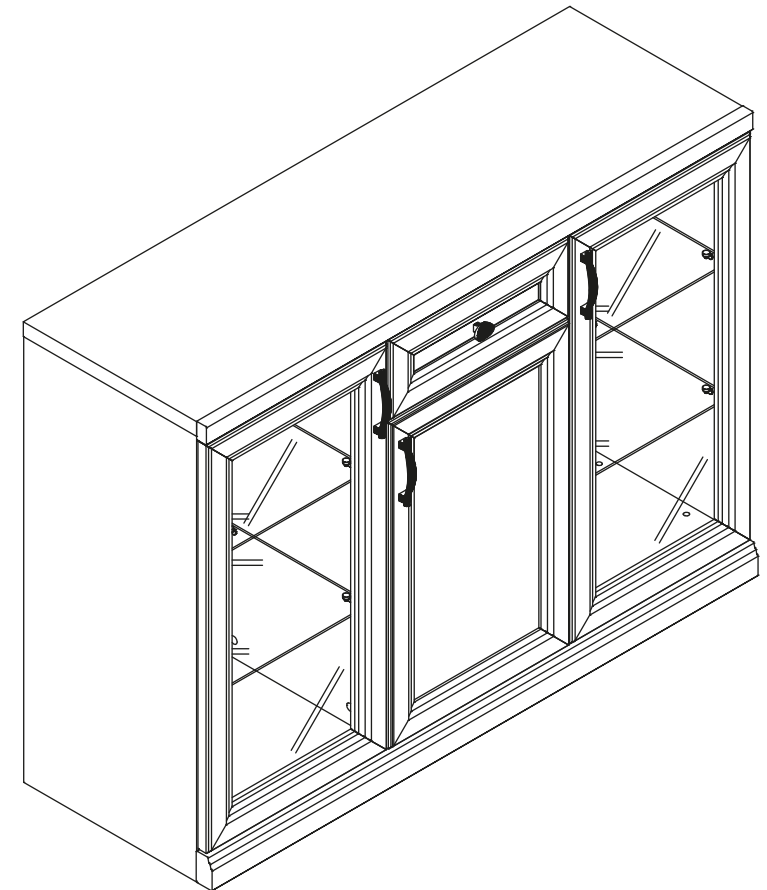

EAC

инструкция по сборке

Комод арт. 2165

габаритные размеры

высота: 881 мм
ширина: 1202 мм
глубина: 415 мм

единая справочная служба:
8 800 100-50-22
(звонок по России бесплатный)

LAZURIT

1