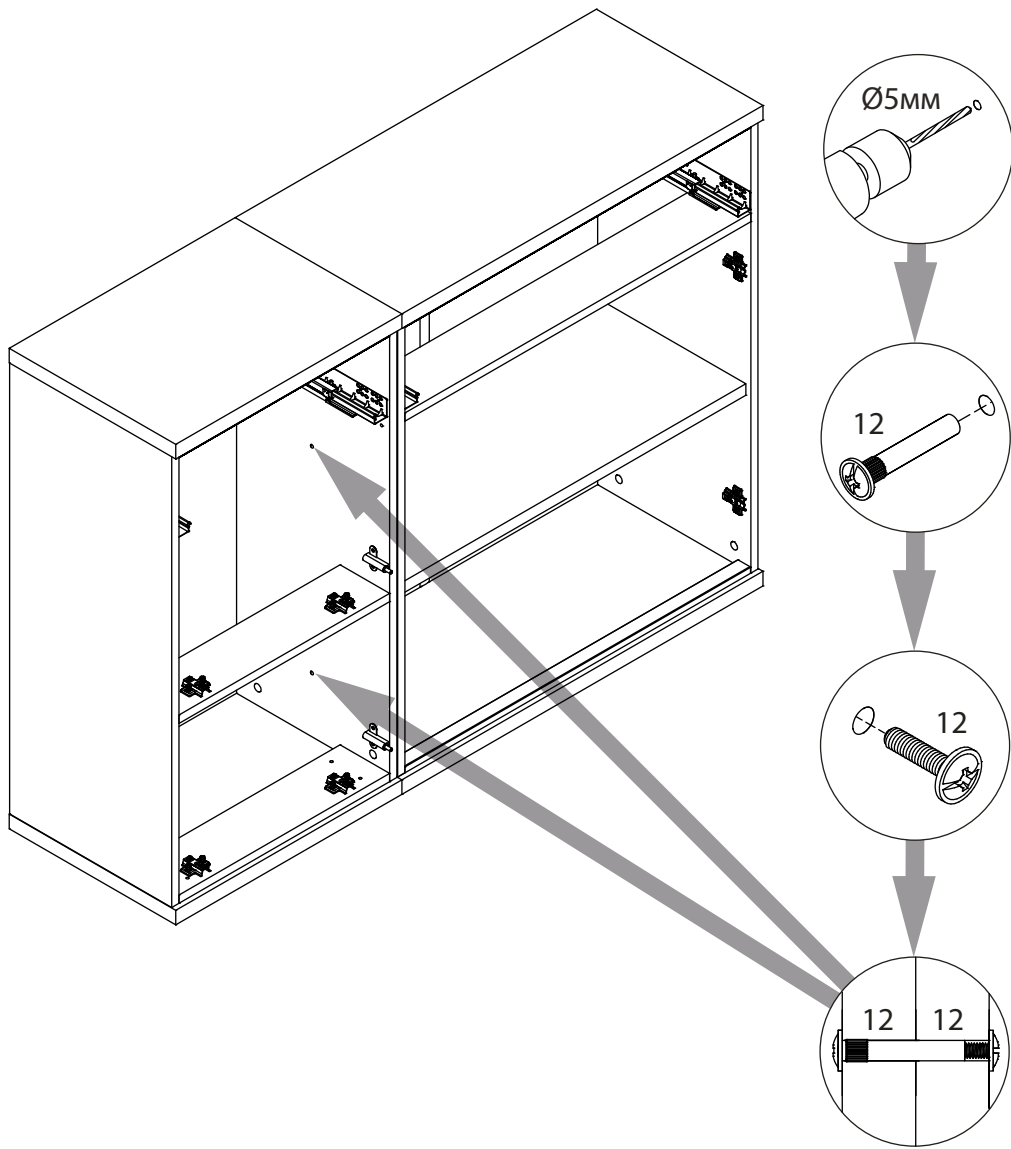

### Тумба арт. 4778

габаритные размеры

высота: 944мм  
ширина: 802мм  
глубина: 378мм

единая справочная служба:  
**8 800 100-50-22**  
(звонок по России бесплатный)

**LAZURIT**

1

поз.	название детали	№ упак.	кол-во, шт.	длина, мм	ширина, мм
A	Стенка боковая левая	1	1	868	360
B	Стенка боковая правая	1	1	868	360
C	Крышка	1	2	802	370
E	Царга	1	1	768	110
F	Полка вкладная	1	1	766	330
H	Стенка задняя	1	2	880	389
L	Планка декоративная	1	2	767	28
X	Дверь арт.0882	1	2	680	396
O	Дно ящика	1	1	740	305
P	Бок ящика правый	1	1	300	120
R	Стенка задняя ящика	1	1	728	106
S	Бок ящика левый	1	1	300	120
W	Панель ящика	2	1	172	796

26

27

1 RV8 уп.1 x6	2 3.5x16 уп.1 x8	3 3x16 уп.1 x6	4 M4x20 уп.1 x4	5 уп.1 x4
6 уп.1 x3	7 уп.1 x2	8 Ø8 уп.1 x14	9 Ø15 уп.1 x14	10 уп.1 x14
11 3.5x30 уп.1 x4	12 уп.1 x2	13 15/16 уп.1 x14	14 l=866 уп.1 x1	15 Ø5 уп.1 x4
16 уп.1 x4	17 уп.1 x1	18 M4x14 уп.1 x2	19 6x11.5 уп.1 x4	
		20 l=288 уп.1 x1	21 уп.1 x2	