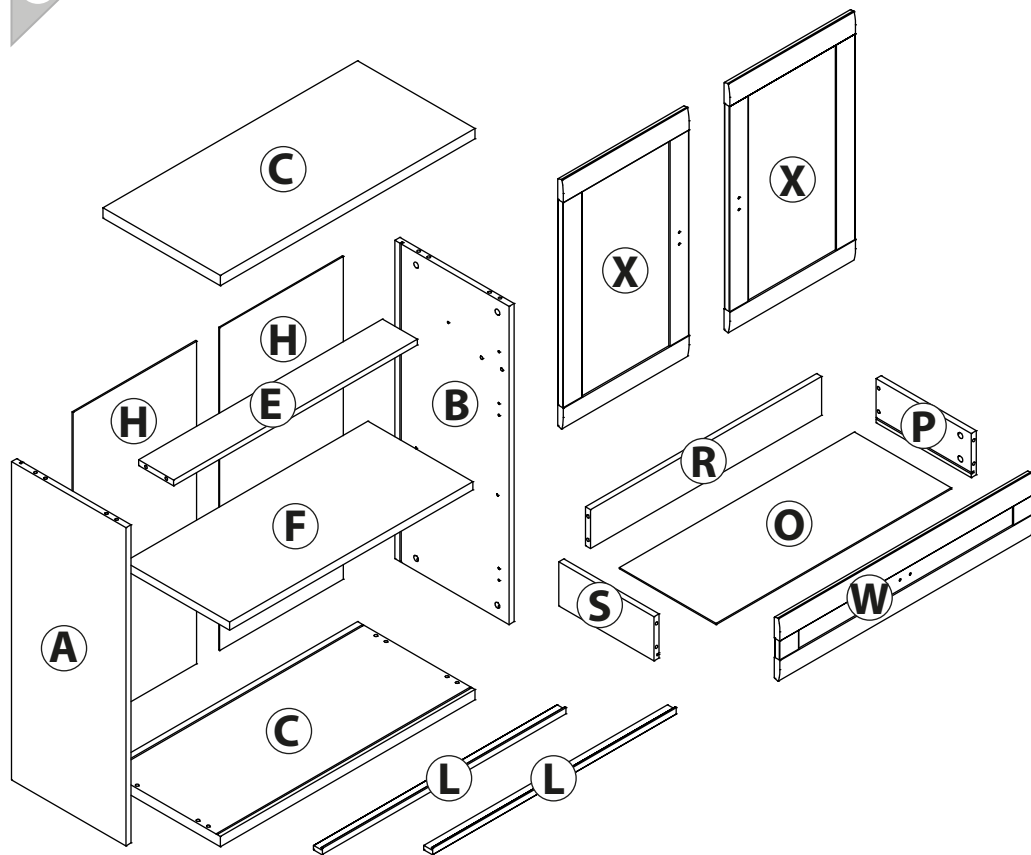

### Тумба арт. 4778

габаритные размеры

высота: 944мм  
ширина: 802мм  
глубина: 378мм

единая справочная служба:  
**8 800 100-50-22**  
(звонок по России бесплатный)

**LAZURIT**

1

поз.	название детали	№ упак.	кол-во, шт.	длина, мм	ширина, мм
A	Стенка боковая левая	1	1	868	360
B	Стенка боковая правая	1	1	868	360
C	Крышка	1	2	802	370
E	Царга	1	1	768	110
F	Полка вкладная	1	1	766	330
H	Стенка задняя	1	2	880	389
L	Планка декоративная	1	2	767	28
X	Дверь арт.0882	1	2	680	396
O	Дно ящика	1	1	740	305
P	Бок ящика правый	1	1	300	120
R	Стенка задняя ящика	1	1	728	106
S	Бок ящика левый	1	1	300	120
W	Панель ящика	2	1	172	796