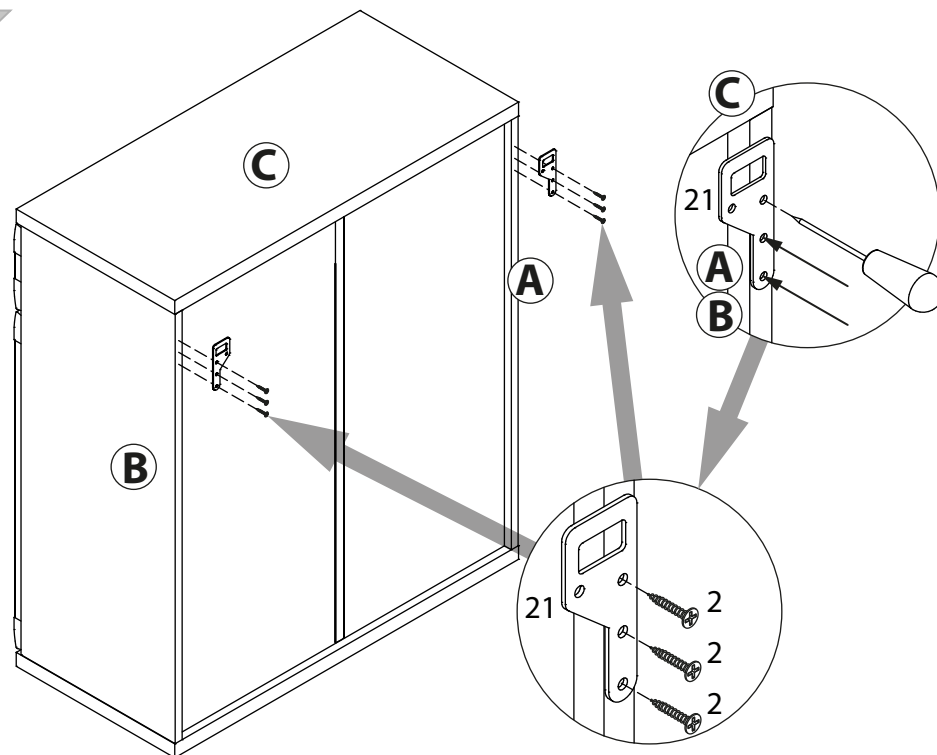

поз.	название детали	№ упак.	кол-во, шт.	длина, мм	ширина, мм
A	Стенка боковая левая	1	1	868	360
B	Стенка боковая правая	1	1	868	360
C	Крышка	1	2	802	370
E	Царга	1	1	768	110
F	Полка вкладная	1	1	766	330
H	Стенка задняя	1	2	880	389
L	Планка декоративная	1	2	767	28
X	Дверь арт.0882	1	2	680	396
O	Дно ящика	1	1	740	305
P	Бок ящика правый	1	1	300	120
R	Стенка задняя ящика	1	1	728	106
S	Бок ящика левый	1	1	300	120
W	Панель ящика	2	1	172	796

26