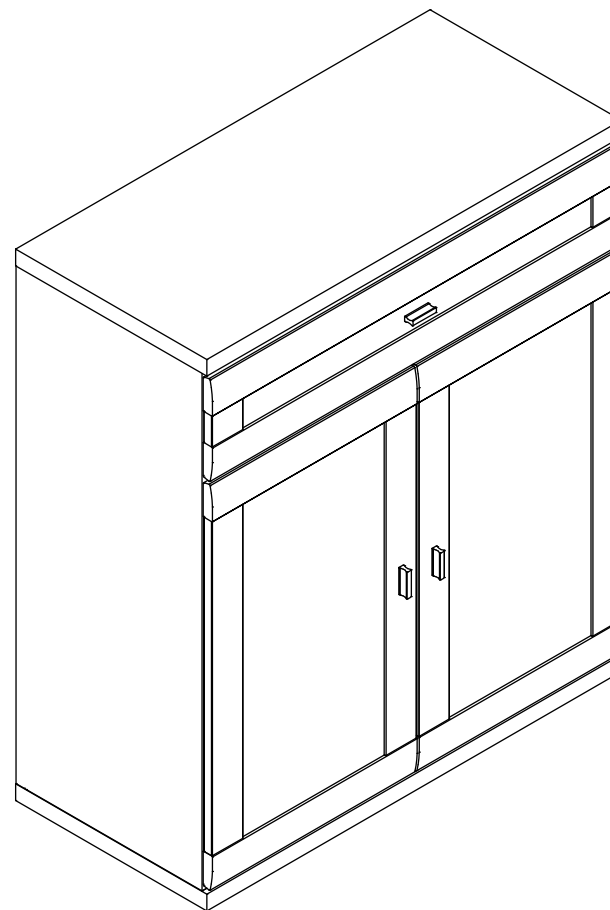

### Тумба арт. 4778

габаритные размеры

высота: 944мм  
ширина: 802мм  
глубина: 378мм

единая справочная служба:  
**8 800 100-50-22**  
(звонок по России бесплатный)

**LAZURIT**

1

поз.	название детали	№ упак.	кол-во, шт.	длина, мм	ширина, мм
A	Стенка боковая левая	1	1	868	360
B	Стенка боковая правая	1	1	868	360
C	Крышка	1	2	802	370
E	Царга	1	1	768	110
F	Полка вкладная	1	1	766	330
H	Стенка задняя	1	2	880	389
L	Планка декоративная	1	2	767	28
X	Дверь арт.0882	1	2	680	396
O	Дно ящика	1	1	740	305
P	Бок ящика правый	1	1	300	120
R	Стенка задняя ящика	1	1	728	106
S	Бок ящика левый	1	1	300	120
W	Панель ящика	2	1	172	796