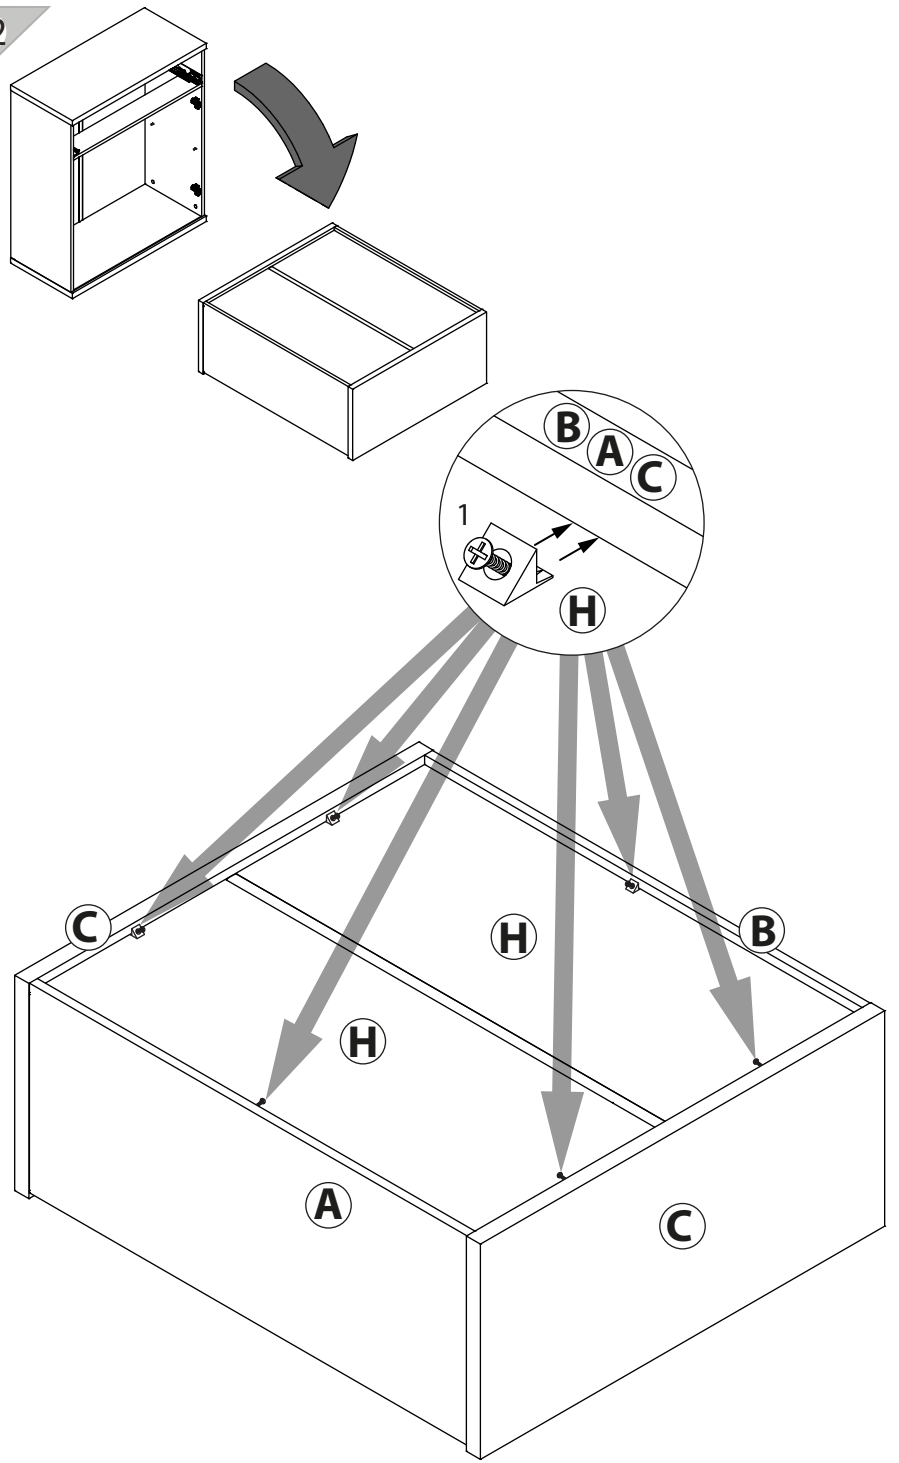

### Тумба арт. 4778

габаритные размеры

высота: 944мм  
ширина: 802мм  
глубина: 378мм

единая справочная служба:  
**8 800 100-50-22**  
(звонок по России бесплатный)

**LAZURIT**

1

поз.	название детали	№ упак.	кол-во, шт.	длина, мм	ширина, мм
A	Стенка боковая левая	1	1	868	360
B	Стенка боковая правая	1	1	868	360
C	Крышка	1	2	802	370
E	Царга	1	1	768	110
F	Полка вкладная	1	1	766	330
H	Стенка задняя	1	2	880	389
L	Планка декоративная	1	2	767	28
X	Дверь арт.0882	1	2	680	396
O	Дно ящика	1	1	740	305
P	Бок ящика правый	1	1	300	120
R	Стенка задняя ящика	1	1	728	106
S	Бок ящика левый	1	1	300	120
W	Панель ящика	2	1	172	796

20

21

14

15

11

12

13