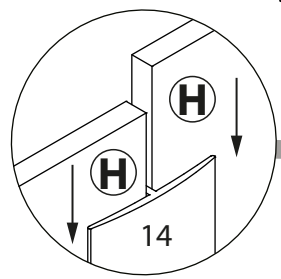

### Тумба арт. 4778

габаритные размеры

высота: 944мм  
ширина: 802мм  
глубина: 378мм

единая справочная служба:  
**8 800 100-50-22**  
(звонок по России бесплатный)

**LAZURIT**

1

поз.	название детали	№ упак.	кол-во, шт.	длина, мм	ширина, мм
A	Стенка боковая левая	1	1	868	360
B	Стенка боковая правая	1	1	868	360
C	Крышка	1	2	802	370
E	Царга	1	1	768	110
F	Полка вкладная	1	1	766	330
H	Стенка задняя	1	2	880	389
L	Планка декоративная	1	2	767	28
X	Дверь арт.0882	1	2	680	396
O	Дно ящика	1	1	740	305
P	Бок ящика правый	1	1	300	120
R	Стенка задняя ящика	1	1	728	106
S	Бок ящика левый	1	1	300	120
W	Панель ящика	2	1	172	796

26

27

1 RV8 уп.1 x6	2 3.5x16 уп.1 x8	3 3x16 уп.1 x6	4 M4x20 уп.1 x4	5 уп.1 x4
6 уп.1 x3	7 уп.1 x2	8 Ø8 уп.1 x14	9 Ø15 уп.1 x14	10 уп.1 x14
11 3.5x30 уп.1 x4	12 уп.1 x2	13 15/16 уп.1 x14	14 l=866 уп.1 x1	15 Ø5 уп.1 x4
16 уп.1 x4	17 уп.1 x1	18 M4x14 уп.1 x2	19 6x11.5 уп.1 x4	
		20 l=288 уп.1 x1	21 уп.1 x2	

20

21

14

15

11

12

13