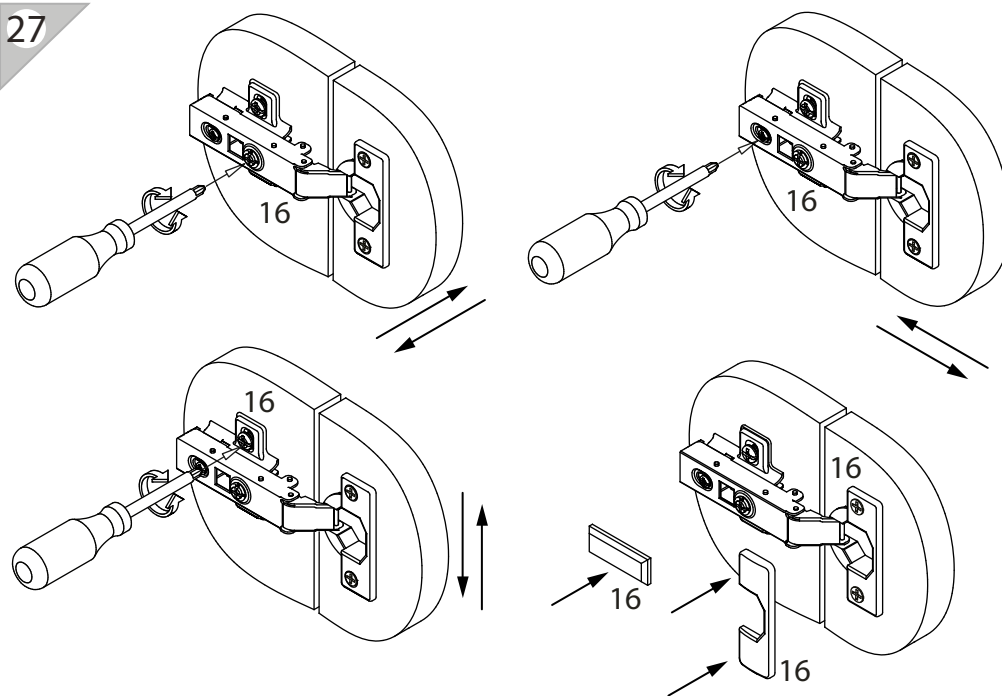

### Тумба арт. 4778

габаритные размеры

высота: 944мм  
ширина: 802мм  
глубина: 378мм

единая справочная служба:  
**8 800 100-50-22**  
(звонок по России бесплатный)

**LAZURIT**

1

поз.	название детали	№ упак.	кол-во, шт.	длина, мм	ширина, мм
A	Стенка боковая левая	1	1	868	360
B	Стенка боковая правая	1	1	868	360
C	Крышка	1	2	802	370
E	Царга	1	1	768	110
F	Полка вкладная	1	1	766	330
H	Стенка задняя	1	2	880	389
L	Планка декоративная	1	2	767	28
X	Дверь арт.0882	1	2	680	396
O	Дно ящика	1	1	740	305
P	Бок ящика правый	1	1	300	120
R	Стенка задняя ящика	1	1	728	106
S	Бок ящика левый	1	1	300	120
W	Панель ящика	2	1	172	796

26

27

1 RV8 уп.1 x6	2 3.5x16 уп.1 x8	3 3x16 уп.1 x6	4 M4x20 уп.1 x4	5 уп.1 x4
6 уп.1 x3	7 уп.1 x2	8 Ø8 уп.1 x14	9 Ø15 уп.1 x14	10 уп.1 x14
11 3.5x30 уп.1 x4	12 уп.1 x2	13 15/16 уп.1 x14	14 l=866 уп.1 x1	15 Ø5 уп.1 x4
16 уп.1 x4	17 уп.1 x1	18 M4x14 уп.1 x2	19 6x11.5 уп.1 x4	
		20 l=288 уп.1 x1	21 уп.1 x2	