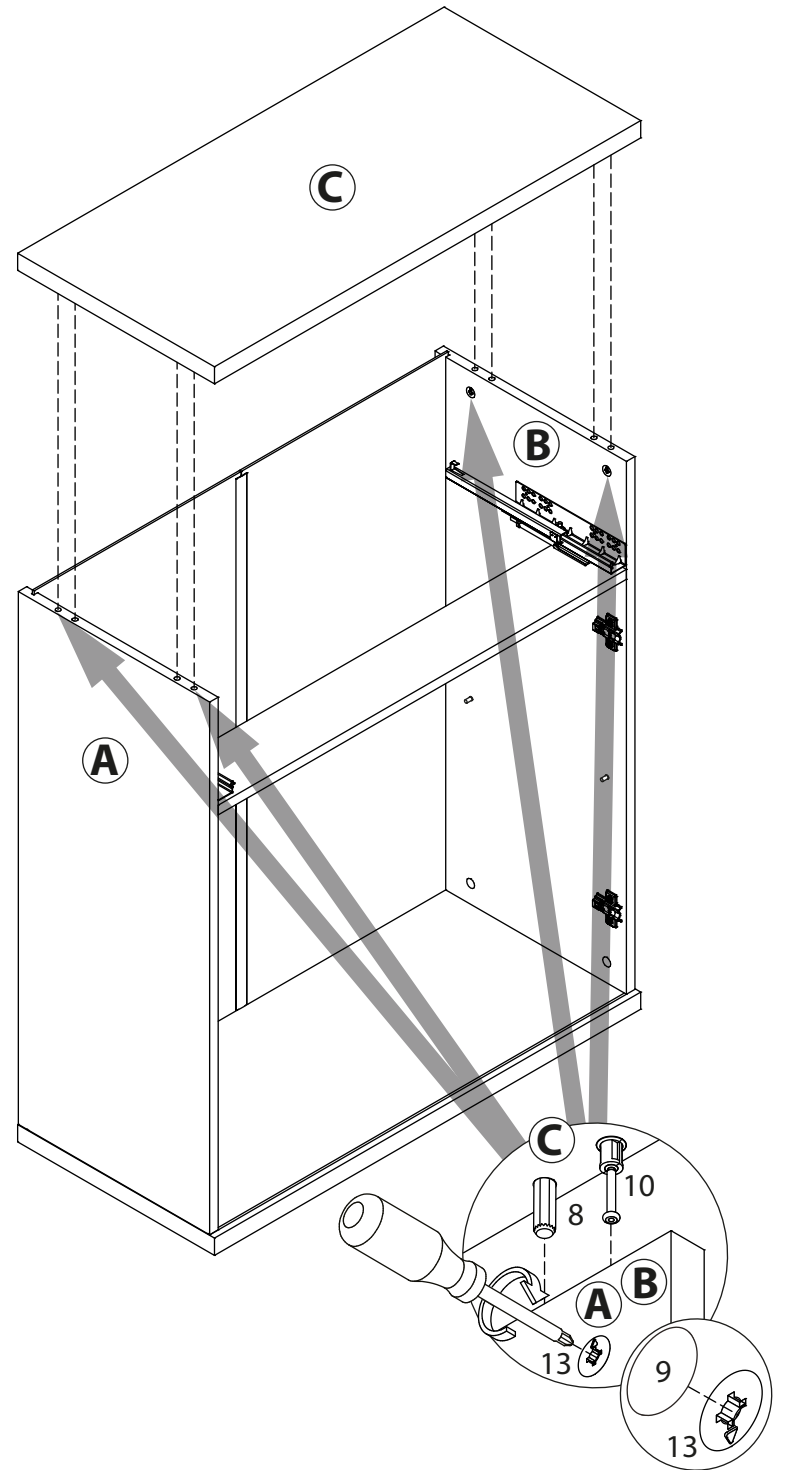

### Тумба арт. 4778

габаритные размеры

высота: 944мм  
ширина: 802мм  
глубина: 378мм

единая справочная служба:  
**8 800 100-50-22**  
(звонок по России бесплатный)

**LAZURIT**

1

поз.	название детали	№ упак.	кол-во, шт.	длина, мм	ширина, мм
A	Стенка боковая левая	1	1	868	360
B	Стенка боковая правая	1	1	868	360
C	Крышка	1	2	802	370
E	Царга	1	1	768	110
F	Полка вкладная	1	1	766	330
H	Стенка задняя	1	2	880	389
L	Планка декоративная	1	2	767	28
X	Дверь арт.0882	1	2	680	396
O	Дно ящика	1	1	740	305
P	Бок ящика правый	1	1	300	120
R	Стенка задняя ящика	1	1	728	106
S	Бок ящика левый	1	1	300	120
W	Панель ящика	2	1	172	796

20

21

14

15

11

12

13