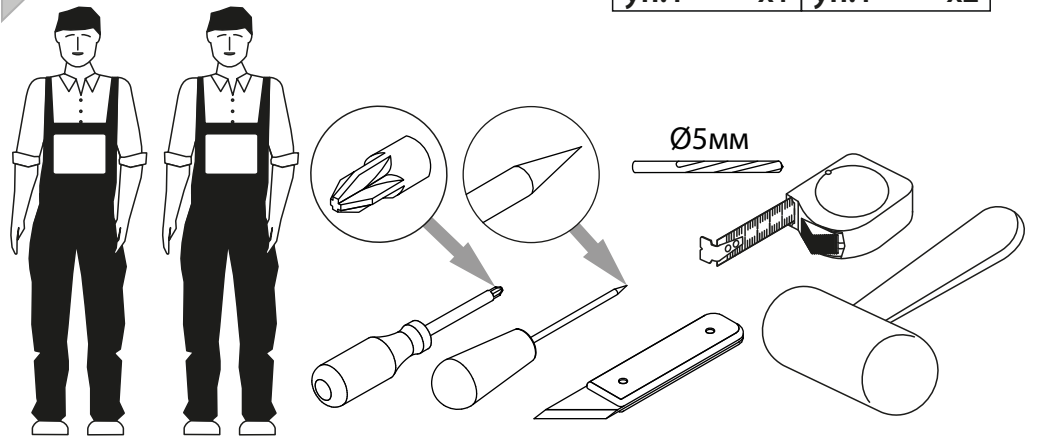

### Тумба арт. 4778

габаритные размеры

высота: 944мм  
ширина: 802мм  
глубина: 378мм

единая справочная служба:  
**8 800 100-50-22**  
(звонок по России бесплатный)

**LAZURIT**

1

поз.	название детали	№ упак.	кол-во, шт.	длина, мм	ширина, мм
A	Стенка боковая левая	1	1	868	360
B	Стенка боковая правая	1	1	868	360
C	Крышка	1	2	802	370
E	Царга	1	1	768	110
F	Полка вкладная	1	1	766	330
H	Стенка задняя	1	2	880	389
L	Планка декоративная	1	2	767	28
X	Дверь арт.0882	1	2	680	396
O	Дно ящика	1	1	740	305
P	Бок ящика правый	1	1	300	120
R	Стенка задняя ящика	1	1	728	106
S	Бок ящика левый	1	1	300	120
W	Панель ящика	2	1	172	796

26

27

1 RV8 уп.1 x6	2 3.5x16 уп.1 x8	3 3x16 уп.1 x6	4 M4x20 уп.1 x4	5 уп.1 x4
6 уп.1 x3	7 уп.1 x2	8 Ø8 уп.1 x14	9 Ø15 уп.1 x14	10 уп.1 x14
11 3.5x30 уп.1 x4	12 уп.1 x2	13 15/16 уп.1 x14	14 l=866 уп.1 x1	15 Ø5 уп.1 x4
16 уп.1 x4	17 уп.1 x1	18 M4x14 уп.1 x2	19 6x11.5 уп.1 x4	
		20 l=288 уп.1 x1	21 уп.1 x2	