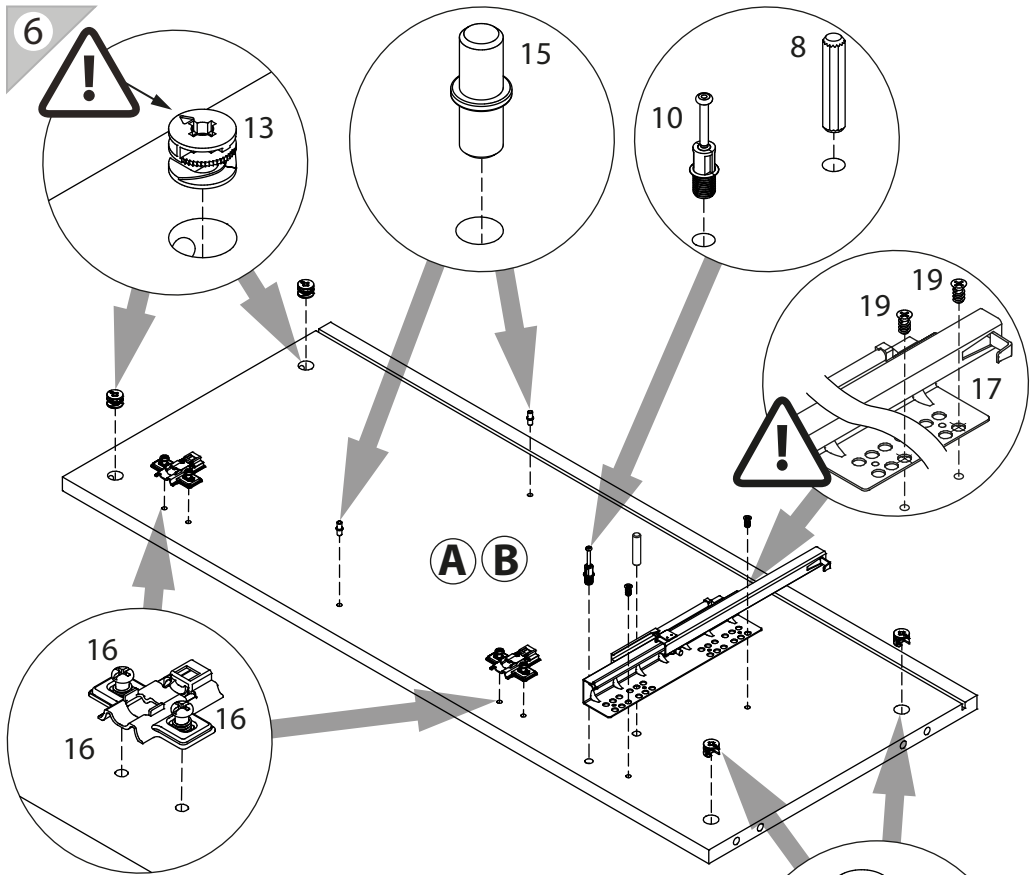

### Тумба арт. 4778

габаритные размеры

высота: 944мм  
ширина: 802мм  
глубина: 378мм

единая справочная служба:  
**8 800 100-50-22**  
(звонок по России бесплатный)

**LAZURIT**

1

поз.	название детали	№ упак.	кол-во, шт.	длина, мм	ширина, мм
A	Стенка боковая левая	1	1	868	360
B	Стенка боковая правая	1	1	868	360
C	Крышка	1	2	802	370
E	Царга	1	1	768	110
F	Полка вкладная	1	1	766	330
H	Стенка задняя	1	2	880	389
L	Планка декоративная	1	2	767	28
X	Дверь арт.0882	1	2	680	396
O	Дно ящика	1	1	740	305
P	Бок ящика правый	1	1	300	120
R	Стенка задняя ящика	1	1	728	106
S	Бок ящика левый	1	1	300	120
W	Панель ящика	2	1	172	796

26

27

1 RV8 уп.1 x6	2 3.5x16 уп.1 x8	3 3x16 уп.1 x6	4 M4x20 уп.1 x4	5 уп.1 x4
6 уп.1 x3	7 уп.1 x2	8 Ø8 уп.1 x14	9 Ø15 уп.1 x14	10 уп.1 x14
11 3.5x30 уп.1 x4	12 уп.1 x2	13 15/16 уп.1 x14	14 l=866 уп.1 x1	15 Ø5 уп.1 x4
16 уп.1 x4	17 уп.1 x1	18 M4x14 уп.1 x2	19 6x11.5 уп.1 x4	
		20 l=288 уп.1 x1	21 уп.1 x2	

4

24

5

22

23

6

7

8

20

21

14

15

11

12

13