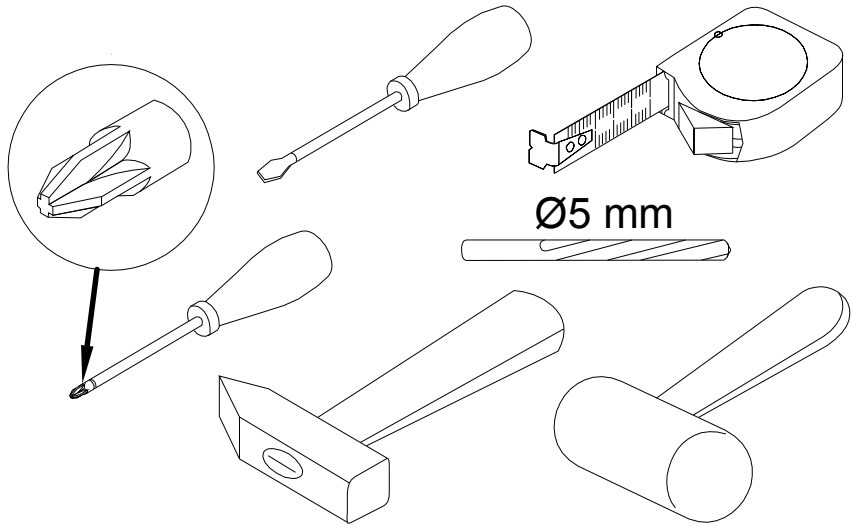

3

4

A 090913 7x32 x34	B 000146 15x12 x42	C 122924 x8	D 000151 8x35 x36	E 135021 x12	F 000759 3x20 x20
G 161423 x4	H 235594 6.3x16 x8	I 010942 4x16 x8	J 294896 x2	K 005960 M4x25 x4	L 090909 x2
M 090910 x2	N 013664 M4x10 x4	O 013859 8x40 x7	P 120151 5x45 x4	Q 082609 4.5x75 x3	R 005145 M4x29 x8
S 000379 M4x16 x8	T 125913 x12	U 030579 x8	V 100640 20x0.5 x44