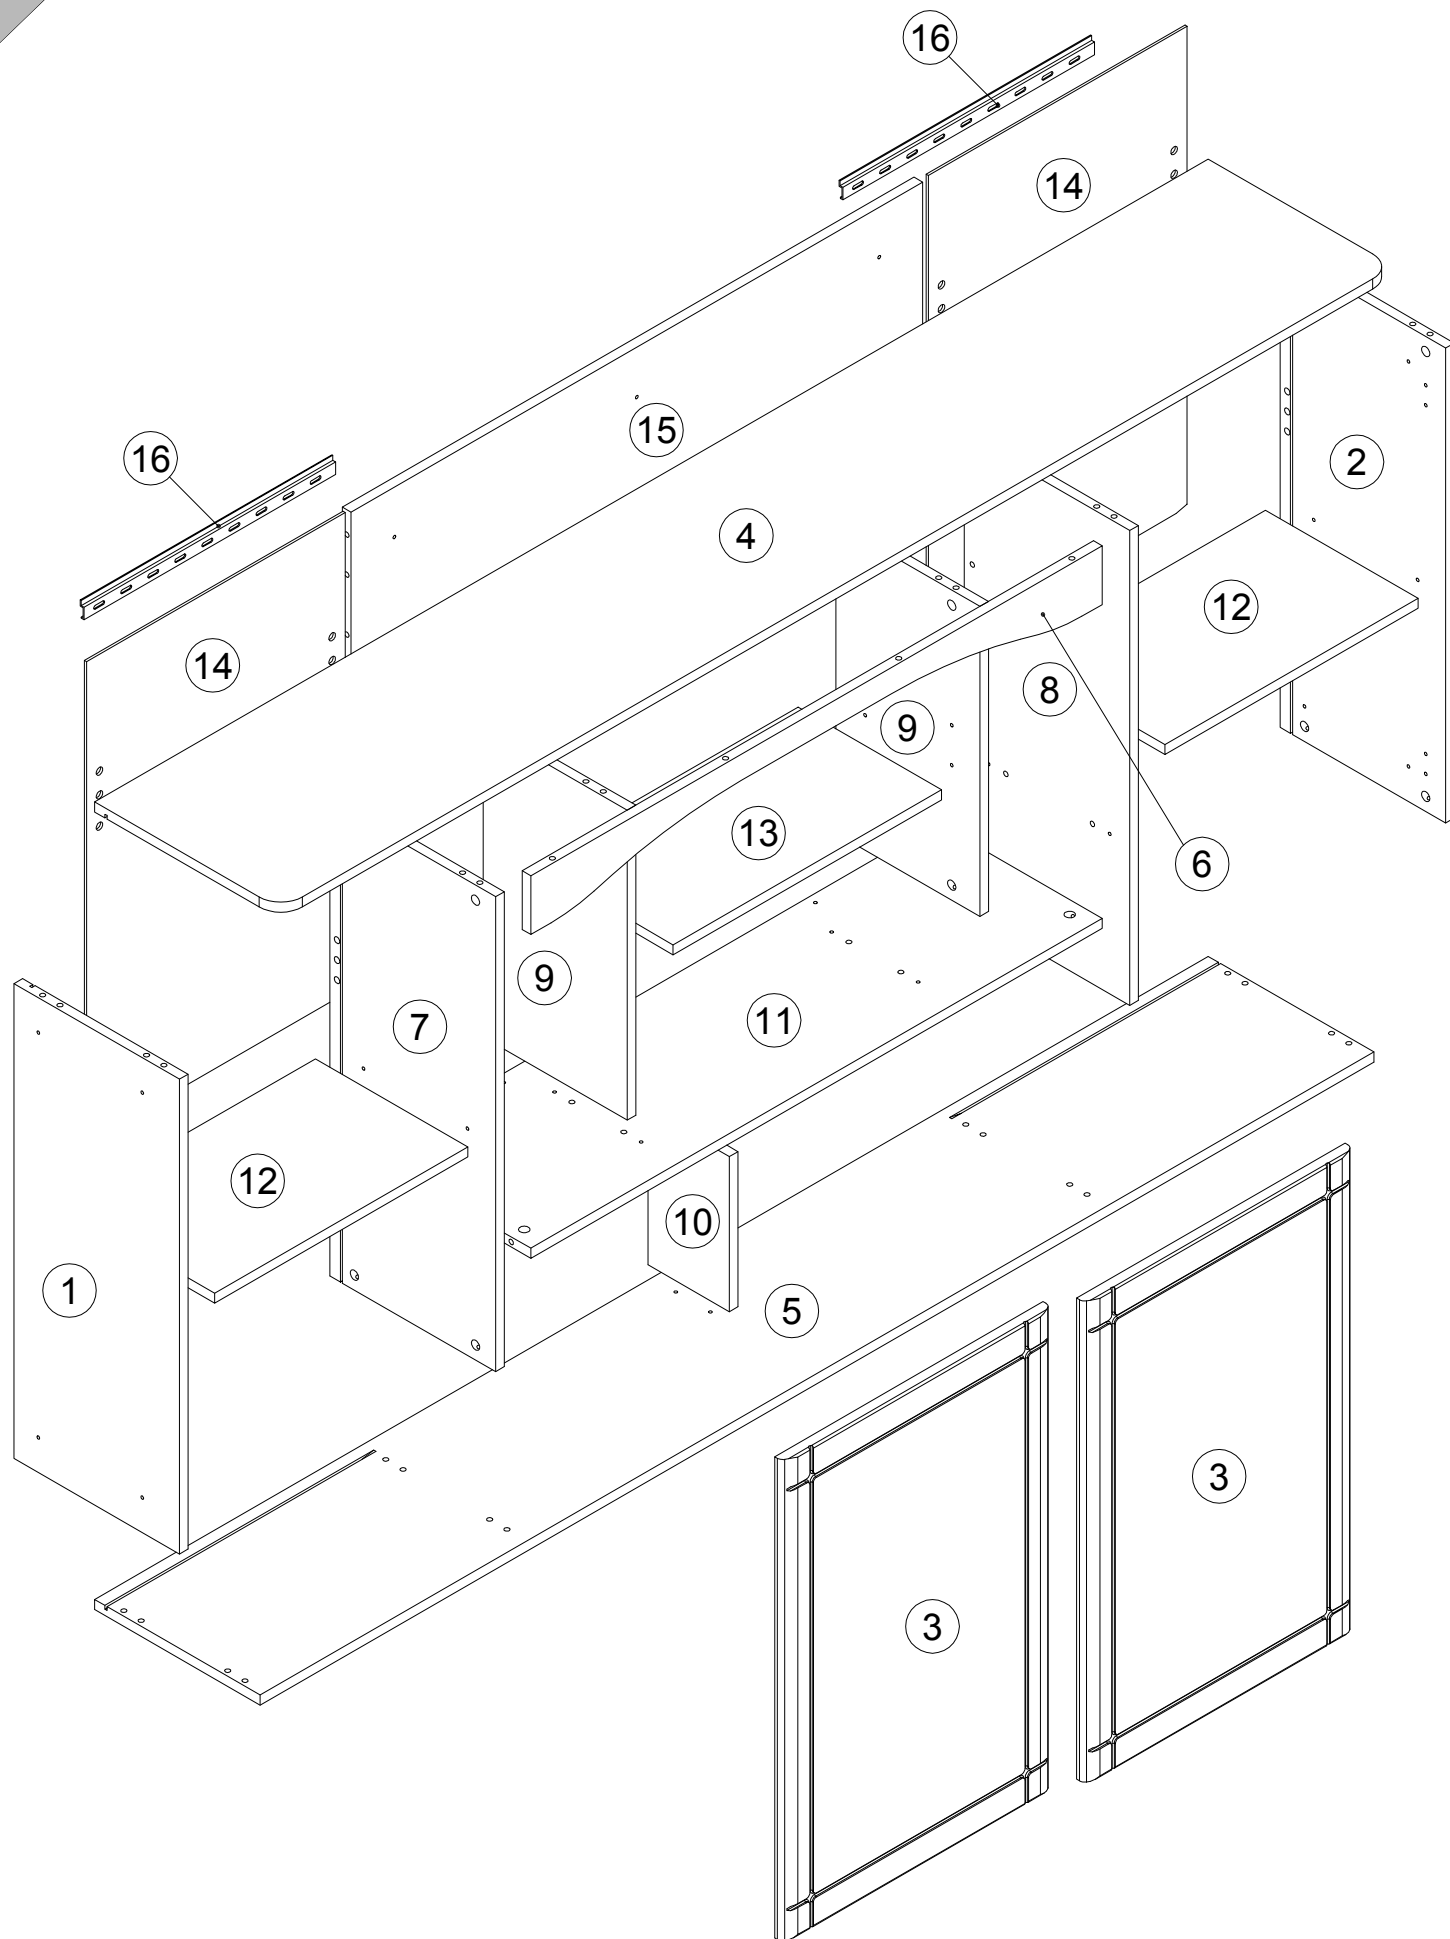

EAC

инструкция по сборке

Шкаф навесной арт. 6871

габаритные размеры

высота - 792 мм
ширина - 2058 мм
глубина - 344 мм

единая справочная служба:

8 800 100-50-22

(звонок по России бесплатный)

LAZURIT
FURNITURE FACTORY

1

2

поз.	наименование детали	№ упак.	шт.	длина, мм	ширина, мм
1	Стенка боковая	2	1	760	306
2	Стенка боковая	2	1	760	306
3	Дверь	1	2	770	496
4	Крышка	2	1	2058	344
5	Стенка горизонтальная	2	1	2058	306
6	Стенка передняя	1	1	1056	94
7	Стенка-перегородка	2	1	760	306
8	Стенка-перегородка	2	1	760	306
9	Стенка-перегородка	2	2	496	266
10	Стенка-перегородка	1	1	248	150
11	Стенка горизонтальная	1	1	1056	305
12	Полка	1	2	468	282
13	Полка	1	1	496	265
14	Стенка задняя	1	2	770	478
15	Стенка задняя	1	1	1056	496
15	Планка	1	2	465	