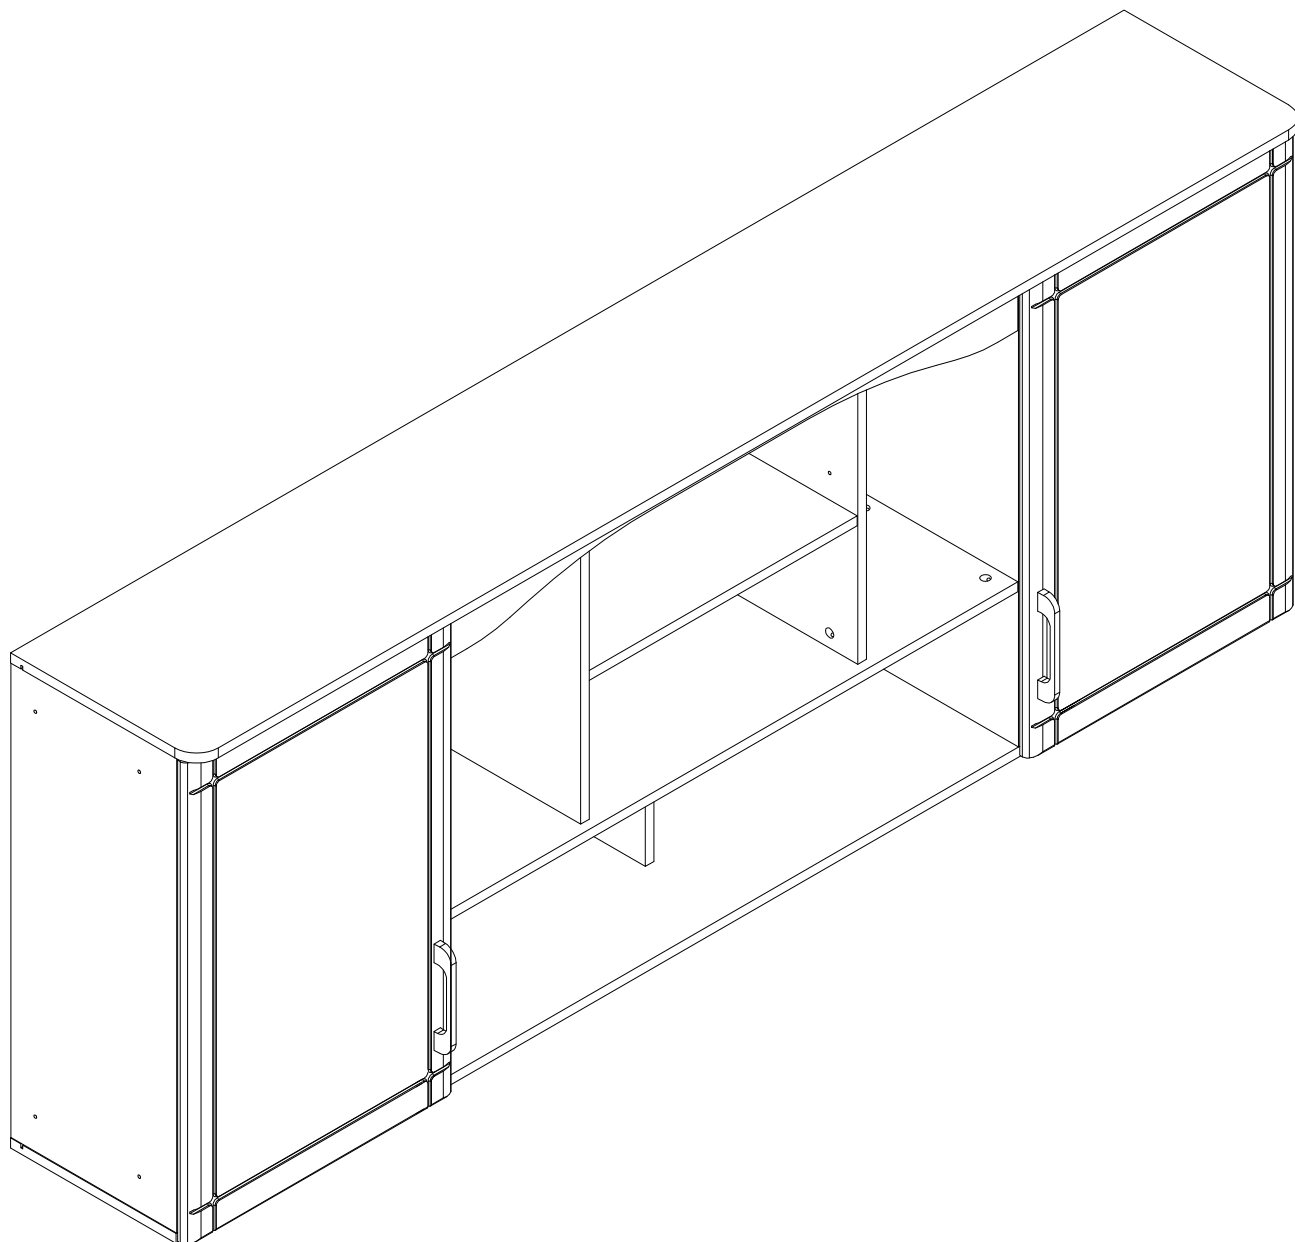

EAC

инструкция по сборке

Шкаф навесной арт. 6871

габаритные размеры

высота - 792 мм
ширина - 2058 мм
глубина - 344 мм

единая справочная служба:

8 800 100-50-22

(звонок по России бесплатный)

LAZURIT
FURNITURE FACTORY

1

2

поз.	наименование детали	№ упак.	шт.	длина, мм	ширина, мм
1	Стенка боковая	2	1	760	306
2	Стенка боковая	2	1	760	306
3	Дверь	1	2	770	496
4	Крышка	2	1	2058	344
5	Стенка горизонтальная	2	1	2058	306
6	Стенка передняя	1	1	1056	94
7	Стенка-перегородка	2	1	760	306
8	Стенка-перегородка	2	1	760	306
9	Стенка-перегородка	2	2	496	266
10	Стенка-перегородка	1	1	248	150
11	Стенка горизонтальная	1	1	1056	305
12	Полка	1	2	468	282
13	Полка	1	1	496	265
14	Стенка задняя	1	2	770	478
15	Стенка задняя	1	1	1056	496
15	Планка	1	2	465	