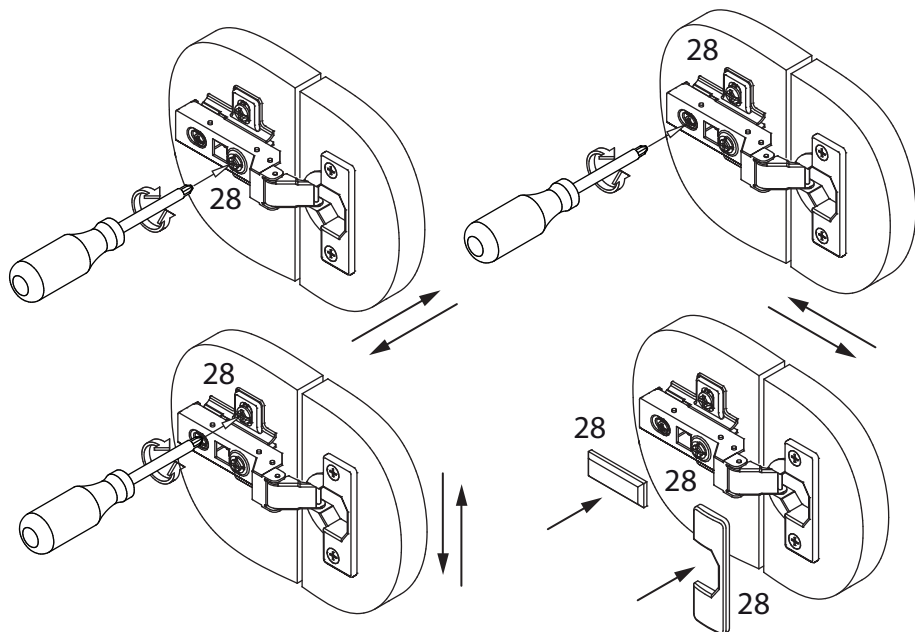

инструкция по сборке

Шкаф
арт. 7454

габаритные размеры

высота: 2107 мм
ширина: 1814 мм
глубина: 605 мм

единая справочная служба:
8 800 100-50-22
(звонок по России бесплатный)

LAZURIT

1

33

поз.	название детали	№ упак.	кол-во, шт.	длина, мм	ширина, мм
A	Стенка боковая левая	3	1	1982	570
B	Стенка боковая правая	3	1	1982	570
C	Крышка	2	1	1814	605
D	Дно	2	1	1814	605
E	Дно	2	1	1802	599
F	Стенка промежуточная правая	3	1	1996	527
G	Стенка задняя	4	1	2058	856
H	Стенка задняя	4	2	2058	428
I	Царга	2	1	1706	110
J	Полка стяжная	1	1	834	526
K	Полка стяжная	1	2	526	418
L	Полка стяжная	1/4	2/4	526	418
M	Планка декоративная	2	1	1802	48
N	Планка декоративная	2	1	1802	48
O	Планка декоративная	2	2	599	48
P	Планка декоративная	2	2	599	48
Q	Дверь правая	5	2	1958	423
R	Царга	2	1	1706	110
S	Дверь левая	5	1	1958	423
T	Стенка промежуточная левая	4	1	1996	527

34

2

3

1  уп.1 x48	2  уп.1 x4	3  уп.1 x9	4  уп.1 x20	5  уп.1 x20
6  уп.1 x28	7  уп.1 x4	8  уп.1 x4	9  уп.1 x22	10  уп.1 x1
11  уп.1 x4	12  уп.1 x12	13  уп.1 x6	14  уп.1 x28	15  уп.1 x1
16  уп.1 x8	17  уп.1 x8	18  уп.1 x2	19  уп.1 x24	20  уп.1 x36
21  уп.1 x24	22  уп.1 x4	23  уп.1 x1	24  уп.1 x1	25  уп.1 x2
26  уп.3 x1	27  уп.3 x8	28  уп.3 x8		