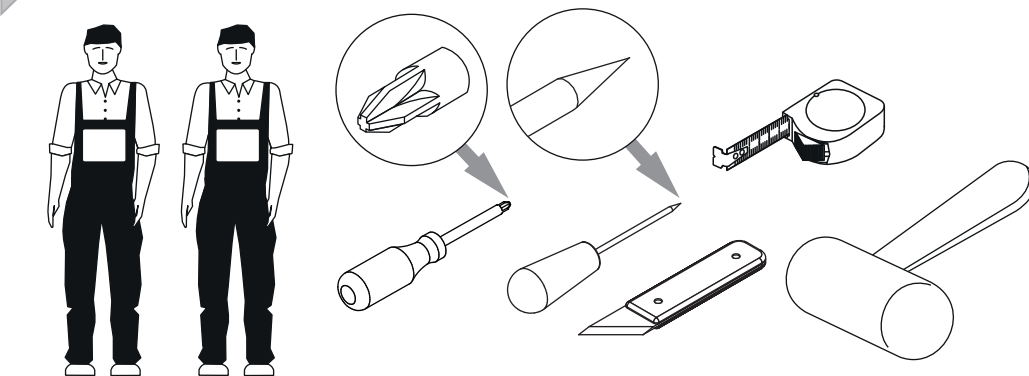

33

поз.	название детали	№ упак.	кол-во, шт.	длина, мм	ширина, мм
A	Стенка боковая левая	3	1	1982	570
B	Стенка боковая правая	3	1	1982	570
C	Крышка	2	1	1814	605
D	Дно	2	1	1814	605
E	Дно	2	1	1802	599
F	Стенка промежуточная правая	3	1	1996	527
G	Стенка задняя	4	1	2058	856
H	Стенка задняя	4	2	2058	428
I	Царга	2	1	1706	110
J	Полка стяжная	1	1	834	526
K	Полка стяжная	1	2	526	418
L	Полка стяжная	1/4	2/4	526	418
M	Планка декоративная	2	1	1802	48
N	Планка декоративная	2	1	1802	48
O	Планка декоративная	2	2	599	48
P	Планка декоративная	2	2	599	48
Q	Дверь правая	5	2	1958	423
R	Царга	2	1	1706	110
S	Дверь левая	5	1	1958	423
T	Стенка промежуточная левая	4	1	1996	527

34

2