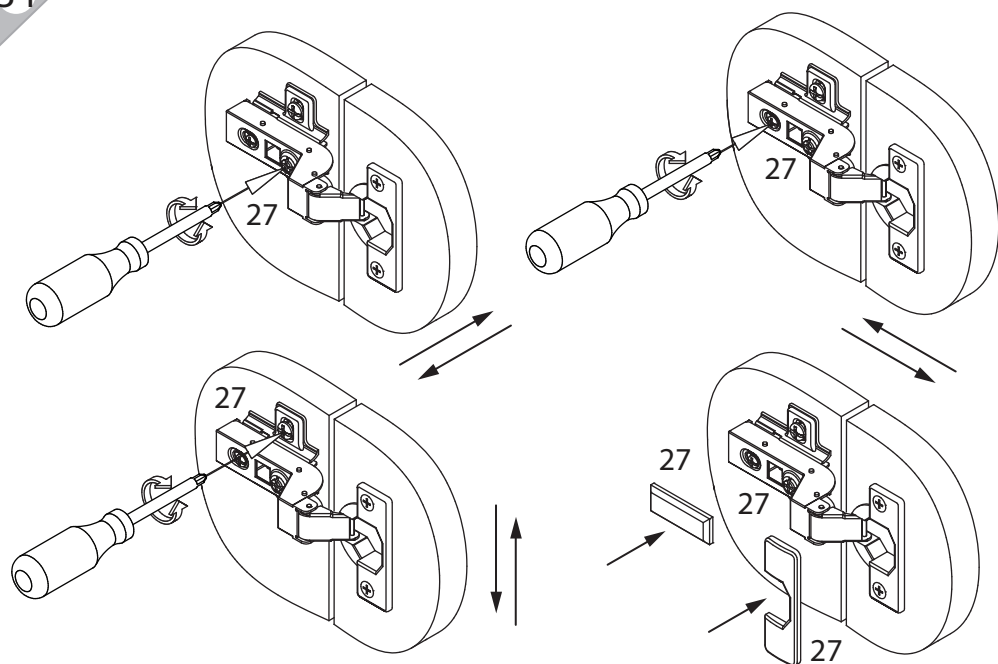

поз.	название детали	№ упак.	кол-во, шт.	длина, мм	ширина, мм
A	Стенка боковая левая	3	1	1982	570
B	Стенка боковая правая	3	1	1982	570
C	Крышка	2	1	1814	605
D	Дно	2	1	1814	605
E	Дно	2	1	1802	599
F	Стенка промежуточная правая	3	1	1996	527
G	Стенка задняя	4	1	2058	856
H	Стенка задняя	4	2	2058	428
I	Царга	2	1	1706	110
J	Полка стяжная	1	1	834	526
K	Полка стяжная	1	2	526	418
L	Полка стяжная	1/4	2/4	526	418
M	Планка декоративная	2	1	1802	48
N	Планка декоративная	2	1	1802	48
O	Планка декоративная	2	2	599	48
P	Планка декоративная	2	2	599	48
Q	Дверь правая	5	2	1958	423
R	Царга	2	1	1706	110
S	Дверь левая	5	1	1958	423
T	Стенка промежуточная левая	4	1	1996	527

34