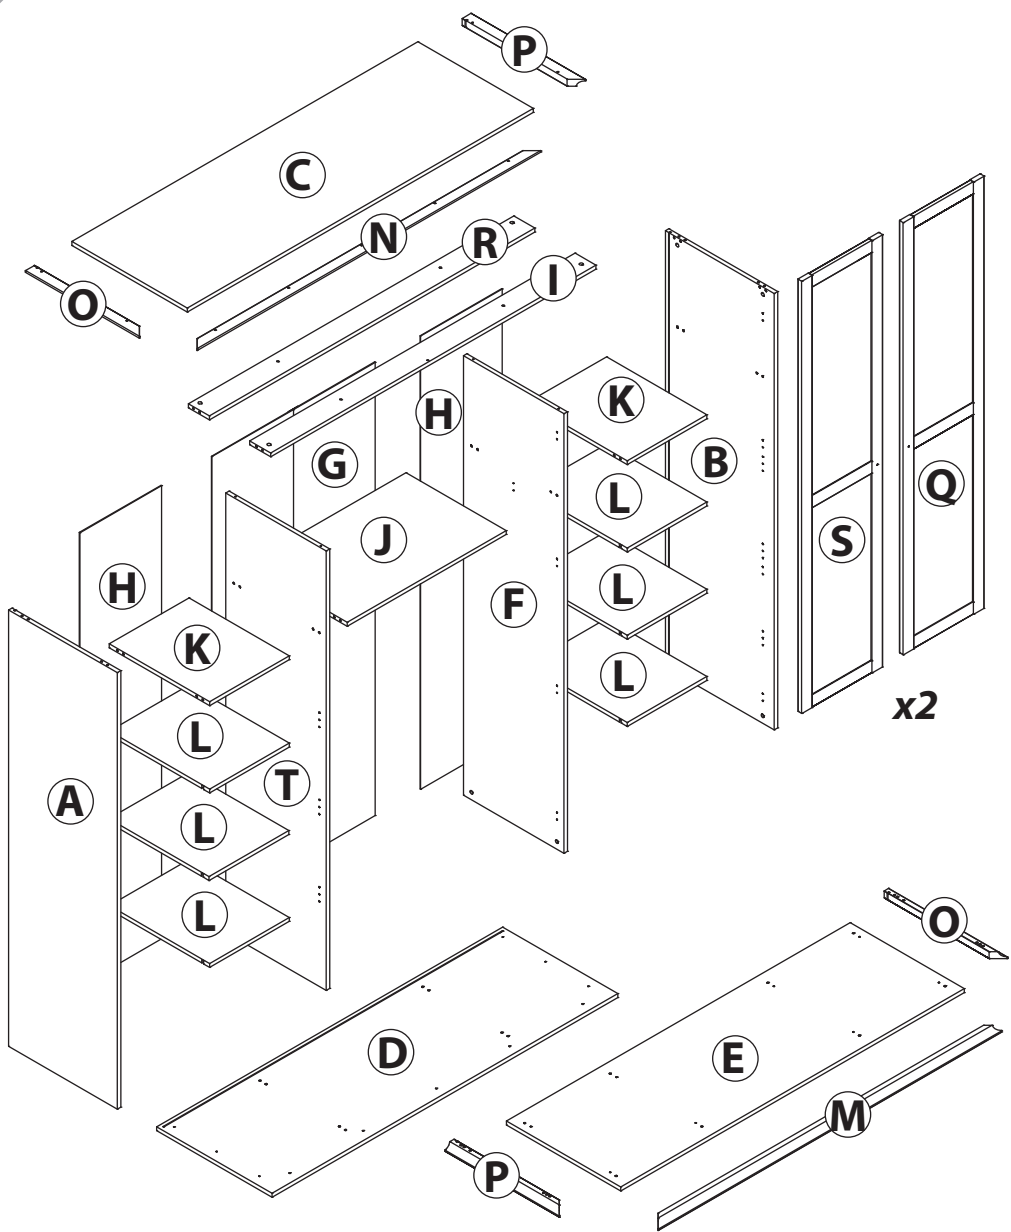

инструкция по сборке

Шкаф
арт. 7454

габаритные размеры

высота: 2107 мм
ширина: 1814 мм
глубина: 605 мм

единая справочная служба:
8 800 100-50-22
(звонок по России бесплатный)

LAZURIT

1

33

поз.	название детали	№ упак.	кол-во, шт.	длина, мм	ширина, мм
A	Стенка боковая левая	3	1	1982	570
B	Стенка боковая правая	3	1	1982	570
C	Крышка	2	1	1814	605
D	Дно	2	1	1814	605
E	Дно	2	1	1802	599
F	Стенка промежуточная правая	3	1	1996	527
G	Стенка задняя	4	1	2058	856
H	Стенка задняя	4	2	2058	428
I	Царга	2	1	1706	110
J	Полка стяжная	1	1	834	526
K	Полка стяжная	1	2	526	418
L	Полка стяжная	1/4	2/4	526	418
M	Планка декоративная	2	1	1802	48
N	Планка декоративная	2	1	1802	48
O	Планка декоративная	2	2	599	48
P	Планка декоративная	2	2	599	48
Q	Дверь правая	5	2	1958	423
R	Царга	2	1	1706	110
S	Дверь левая	5	1	1958	423
T	Стенка промежуточная левая	4	1	1996	527

34

2

3

1  уп.1 x48	2  уп.1 x4	3  уп.1 x9	4  уп.1 x20	5  уп.1 x20
6  уп.1 x28	7  уп.1 x4	8  уп.1 x4	9  уп.1 x22	10  уп.1 x1
11  уп.1 x4	12  уп.1 x12	13  уп.1 x6	14  уп.1 x28	15  уп.1 x1
16  уп.1 x8	17  уп.1 x8	18  уп.1 x2	19  уп.1 x24	20  уп.1 x36
21  уп.1 x24	22  уп.1 x4	23  уп.1 x1	24  уп.1 x1	25  уп.1 x2
26  уп.3 x1	27  уп.3 x8	28  уп.3 x8		