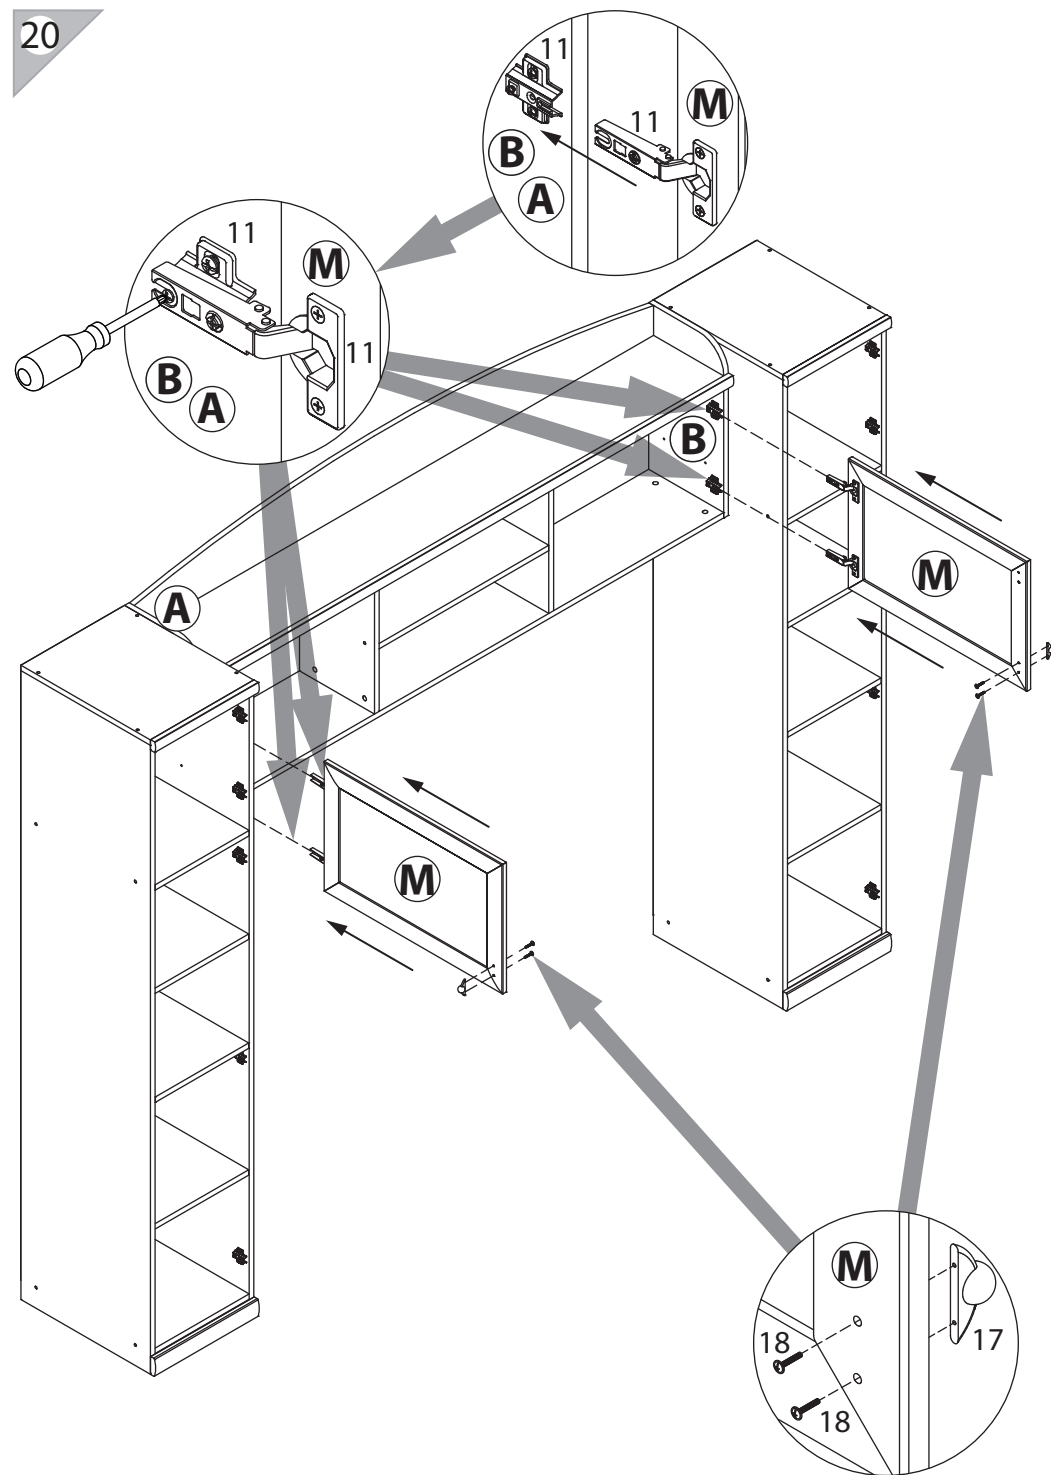

инструкция по сборке

EAC

Полка
арт. 0355

габаритные размеры

высота: 680 мм
ширина: 2044 мм
глубина: 314 мм

единая справочная служба:
8 800 100-50-22
(звонок по России бесплатный)

LAZURIT

поз.	название детали	№ упак.	кол-во, шт.	длина, мм	ширина, мм
A	Стенка боковая левая	1	1	576	290
B	Стенка боковая правая	1	1	576	290
C	Крышка	1	1	2008	290
D	Дно	1	1	2008	290
E	Полка стяжная	1	1	656	290
F	Стенка промежуточная левая	1	1	439	290
G	Стенка промежуточная правая	1	1	439	290
H	Стенка задняя	1	2	235	2042
K	Экран	1	1	2008	204
L	Планка декоративная	1	1	2044	35
M	Дверь	2	2	434	690