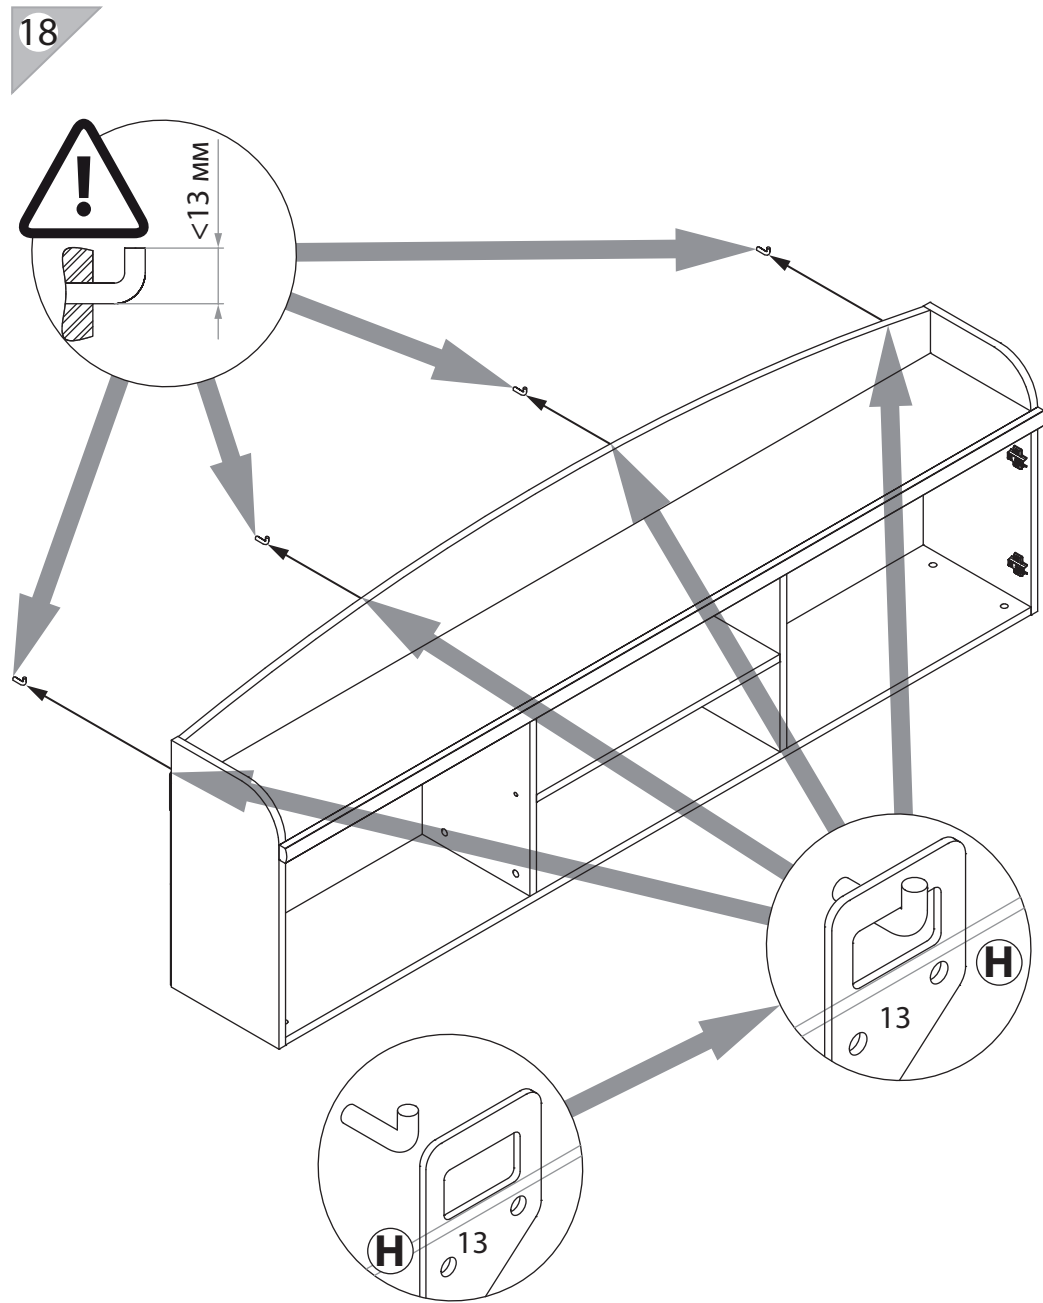

инструкция по сборке

EAC

Полка
арт. 0355

габаритные размеры

высота: 680 мм
ширина: 2044 мм
глубина: 314 мм

единая справочная служба:
8 800 100-50-22
(звонок по России бесплатный)

LAZURIT

поз.	название детали	№ упак.	кол-во, шт.	длина, мм	ширина, мм
A	Стенка боковая левая	1	1	576	290
B	Стенка боковая правая	1	1	576	290
C	Крышка	1	1	2008	290
D	Дно	1	1	2008	290
E	Полка стяжная	1	1	656	290
F	Стенка промежуточная левая	1	1	439	290
G	Стенка промежуточная правая	1	1	439	290
H	Стенка задняя	1	2	235	2042
K	Экран	1	1	2008	204
L	Планка декоративная	1	1	2044	35
M	Дверь	2	2	434	690

19

2

3

1  уп.1 x23	4  уп.1 x22	5  уп.1 x23	6  уп.1 x4	7  уп.1 x4
8  уп.1 x1	9  уп.1 x23	10  уп.1 x8	11  уп.1 x4	12  уп.1 x4
13  уп.1 x4	14  уп.1 x8	15  уп.1 x2	16  уп.1 x5	17  орех светлый дуб молочный орех клифтон x2
18  уп.1 x4	19  уп.1 x40	20  уп.1 x16		

Крепежные элементы для стены в комплект изделия не входят.

7

8

15