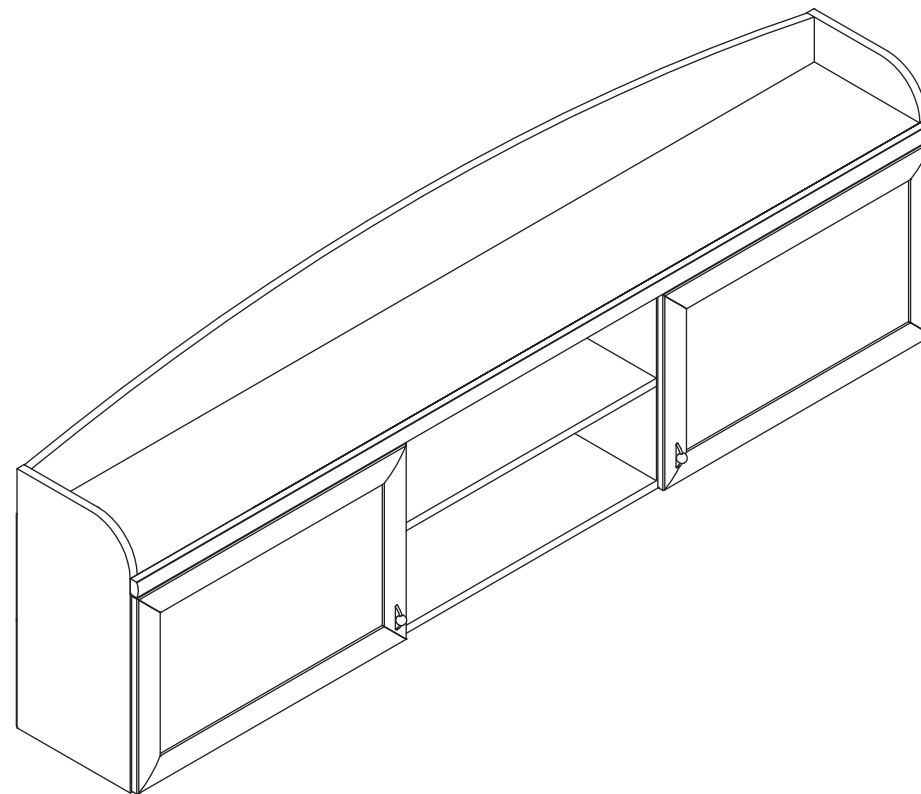

инструкция по сборке

EAC

Полка
арт. 0355

габаритные размеры

высота: 680 мм
ширина: 2044 мм
глубина: 314 мм

единая справочная служба:
8 800 100-50-22
(звонок по России бесплатный)

LAZURIT

поз.	название детали	№ упак.	кол-во, шт.	длина, мм	ширина, мм
A	Стенка боковая левая	1	1	576	290
B	Стенка боковая правая	1	1	576	290
C	Крышка	1	1	2008	290
D	Дно	1	1	2008	290
E	Полка стяжная	1	1	656	290
F	Стенка промежуточная левая	1	1	439	290
G	Стенка промежуточная правая	1	1	439	290
H	Стенка задняя	1	2	235	2042
K	Экран	1	1	2008	204
L	Планка декоративная	1	1	2044	35
M	Дверь	2	2	434	690