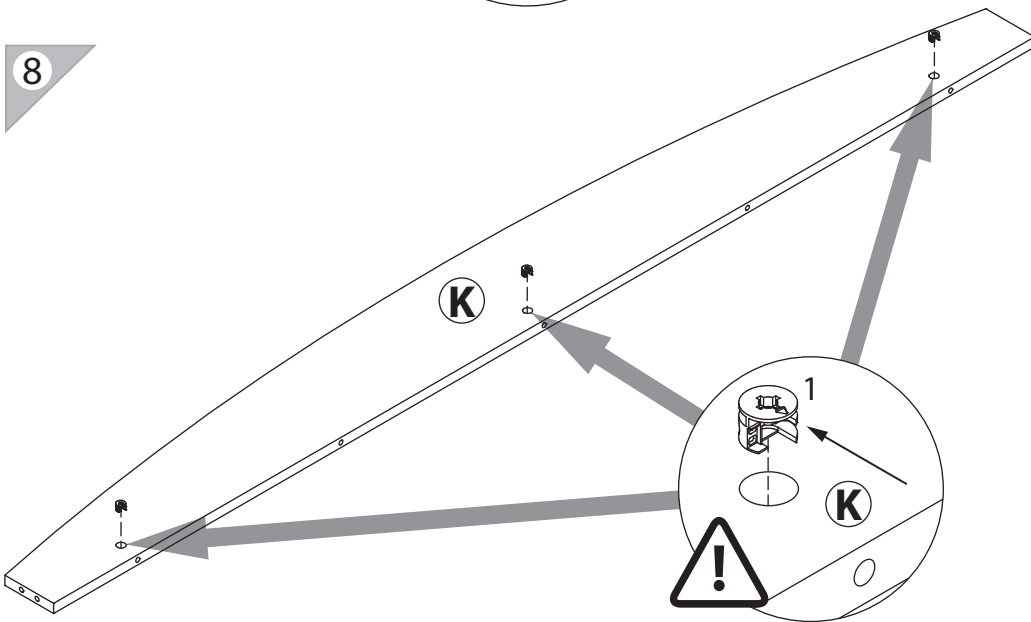

инструкция по сборке

EAC

Полка
арт. 0355

габаритные размеры

высота: 680 мм
ширина: 2044 мм
глубина: 314 мм

единая справочная служба:
8 800 100-50-22
(звонок по России бесплатный)

LAZURIT

поз.	название детали	№ упак.	кол-во, шт.	длина, мм	ширина, мм
A	Стенка боковая левая	1	1	576	290
B	Стенка боковая правая	1	1	576	290
C	Крышка	1	1	2008	290
D	Дно	1	1	2008	290
E	Полка стяжная	1	1	656	290
F	Стенка промежуточная левая	1	1	439	290
G	Стенка промежуточная правая	1	1	439	290
H	Стенка задняя	1	2	235	2042
K	Экран	1	1	2008	204
L	Планка декоративная	1	1	2044	35
M	Дверь	2	2	434	690

19

2

3

1  уп.1 x23	4  уп.1 x22	5  уп.1 x23	6  уп.1 x4	7  уп.1 x4
8  уп.1 x1	9  уп.1 x23	10  уп.1 x8	11  уп.1 x4	12  уп.1 x4
13  уп.1 x4	14  уп.1 x8	15  уп.1 x2	16  уп.1 x5	17  орех светлый дуб молочный орех клифтон x2
18  уп.1 x4	19  уп.1 x40	20  уп.1 x16		

Крепежные элементы для стены в комплект изделия не входят.

7

8

15