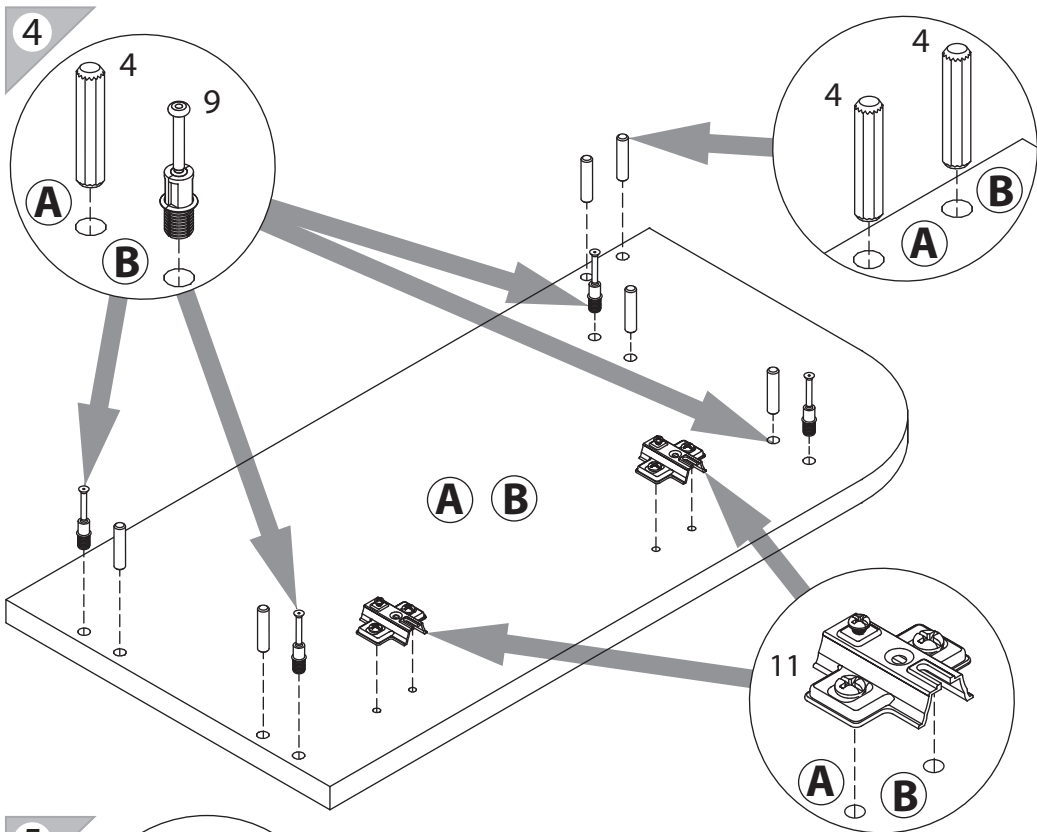

инструкция по сборке

EAC

Полка
арт. 0355

габаритные размеры

высота: 680 мм
ширина: 2044 мм
глубина: 314 мм

единая справочная служба:
8 800 100-50-22
(звонок по России бесплатный)

LAZURIT

поз.	название детали	№ упак.	кол-во, шт.	длина, мм	ширина, мм
A	Стенка боковая левая	1	1	576	290
B	Стенка боковая правая	1	1	576	290
C	Крышка	1	1	2008	290
D	Дно	1	1	2008	290
E	Полка стяжная	1	1	656	290
F	Стенка промежуточная левая	1	1	439	290
G	Стенка промежуточная правая	1	1	439	290
H	Стенка задняя	1	2	235	2042
K	Экран	1	1	2008	204
L	Планка декоративная	1	1	2044	35
M	Дверь	2	2	434	690

19

2

3

1  уп.1 x23	4  уп.1 x22	5  уп.1 x23	6  уп.1 x4	7  уп.1 x4
8  уп.1 x1	9  уп.1 x23	10  уп.1 x8	11  уп.1 x4	12  уп.1 x4
13  уп.1 x4	14  уп.1 x8	15  уп.1 x2	16  уп.1 x5	17  орех светлый дуб молочный орех клифтон x2
18  уп.1 x4	19  уп.1 x40	20  уп.1 x16		

Крепежные элементы для стены в комплект изделия не входят.

7

8

15