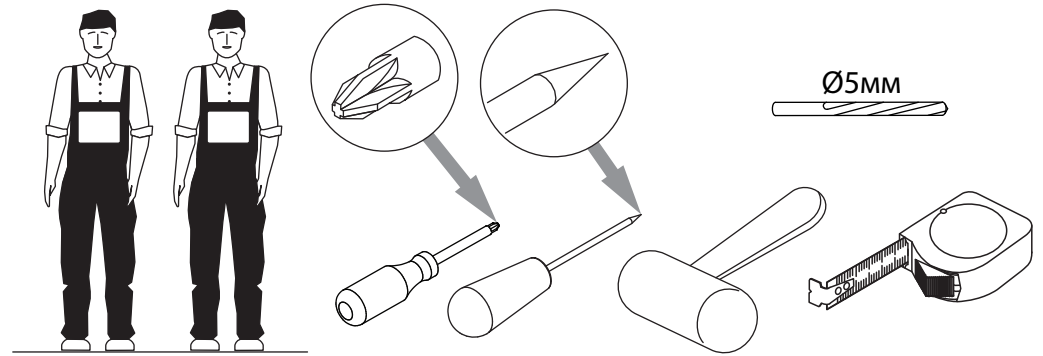

3

1 уп.1 x23	4 уп.1 x22	5 уп.1 x23	6 уп.1 x4	7 уп.1 x4
8 уп.1 x1	9 уп.1 x23	10 уп.1 x8	11 уп.1 x4	12 уп.1 x4
13 уп.1 x4	14 уп.1 x8	15 уп.1 x2	16 уп.1 x5	17 орех светлый дуб молочный орех клифтон x2
18 уп.1 x4	19 уп.1 x40	20 уп.1 x16