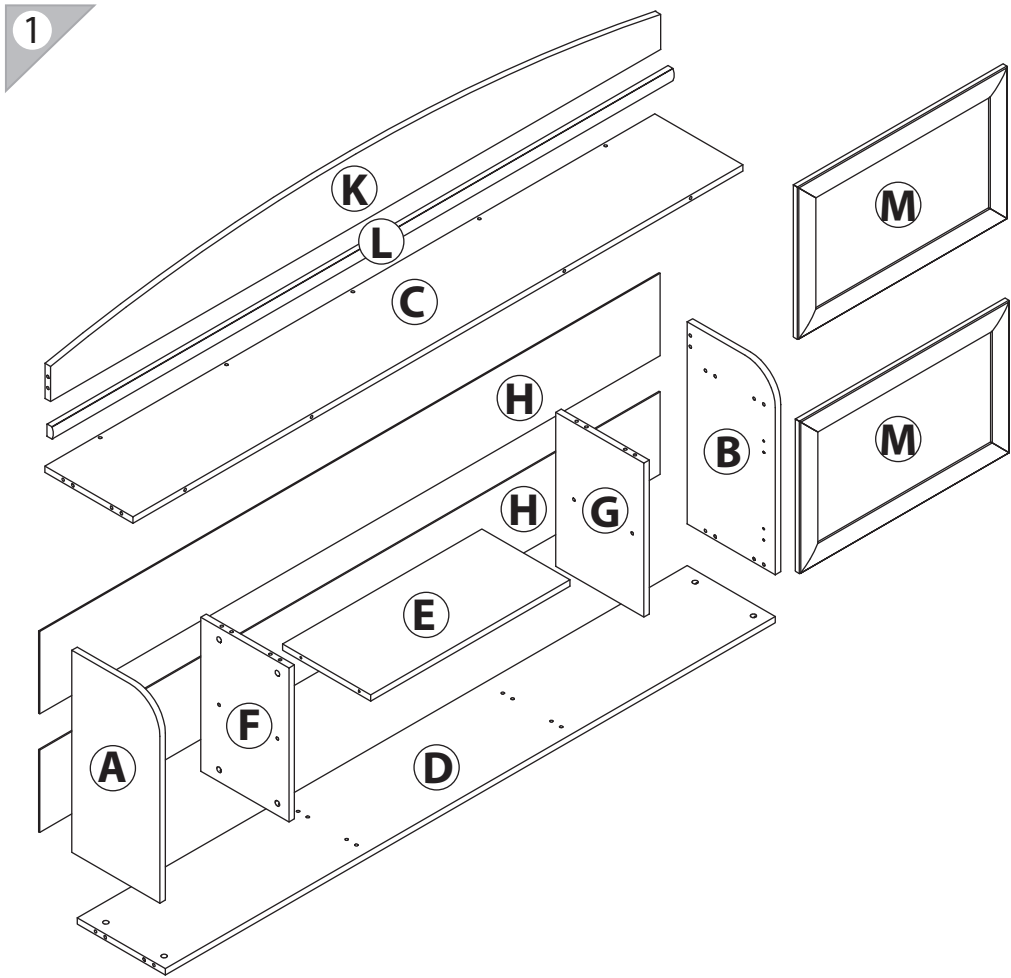

инструкция по сборке

EAC

Полка
арт. 0355

габаритные размеры

высота: 680 мм
ширина: 2044 мм
глубина: 314 мм

единая справочная служба:
8 800 100-50-22
(звонок по России бесплатный)

LAZURIT

поз.	название детали	№ упак.	кол-во, шт.	длина, мм	ширина, мм
A	Стенка боковая левая	1	1	576	290
B	Стенка боковая правая	1	1	576	290
C	Крышка	1	1	2008	290
D	Дно	1	1	2008	290
E	Полка стяжная	1	1	656	290
F	Стенка промежуточная левая	1	1	439	290
G	Стенка промежуточная правая	1	1	439	290
H	Стенка задняя	1	2	235	2042
K	Экран	1	1	2008	204
L	Планка декоративная	1	1	2044	35
M	Дверь	2	2	434	690