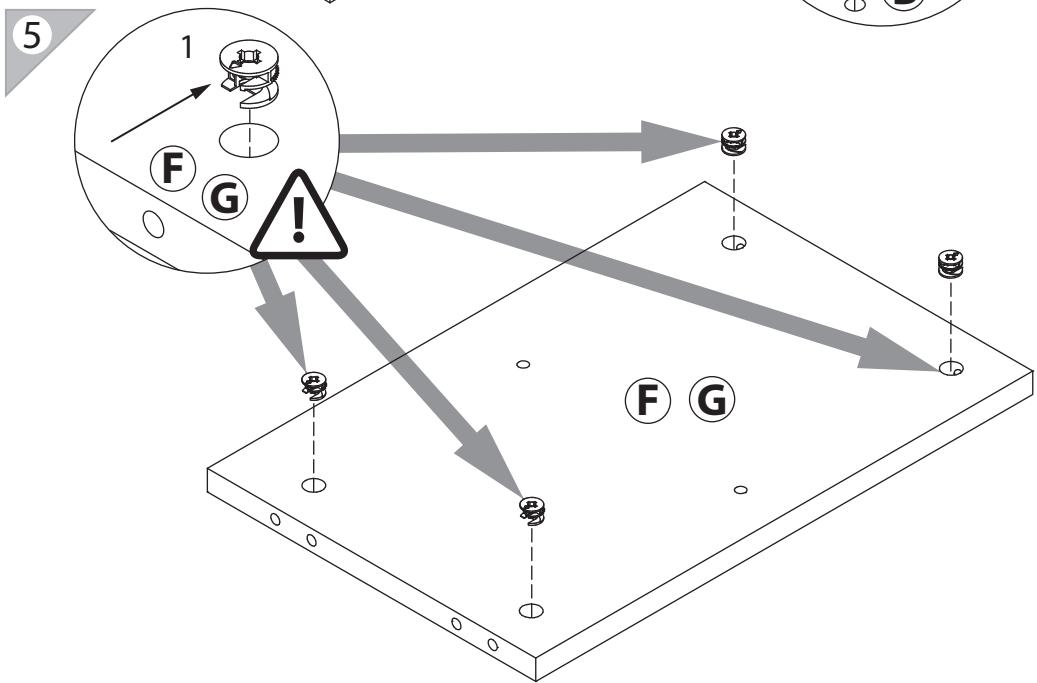

инструкция по сборке

EAC

Полка
арт. 0355

габаритные размеры

высота: 680 мм
ширина: 2044 мм
глубина: 314 мм

единая справочная служба:
8 800 100-50-22
(звонок по России бесплатный)

LAZURIT

поз.	название детали	№ упак.	кол-во, шт.	длина, мм	ширина, мм
A	Стенка боковая левая	1	1	576	290
B	Стенка боковая правая	1	1	576	290
C	Крышка	1	1	2008	290
D	Дно	1	1	2008	290
E	Полка стяжная	1	1	656	290
F	Стенка промежуточная левая	1	1	439	290
G	Стенка промежуточная правая	1	1	439	290
H	Стенка задняя	1	2	235	2042
K	Экран	1	1	2008	204
L	Планка декоративная	1	1	2044	35
M	Дверь	2	2	434	690

Крепежные элементы для стены в комплект изделия не входят.

7

8

15