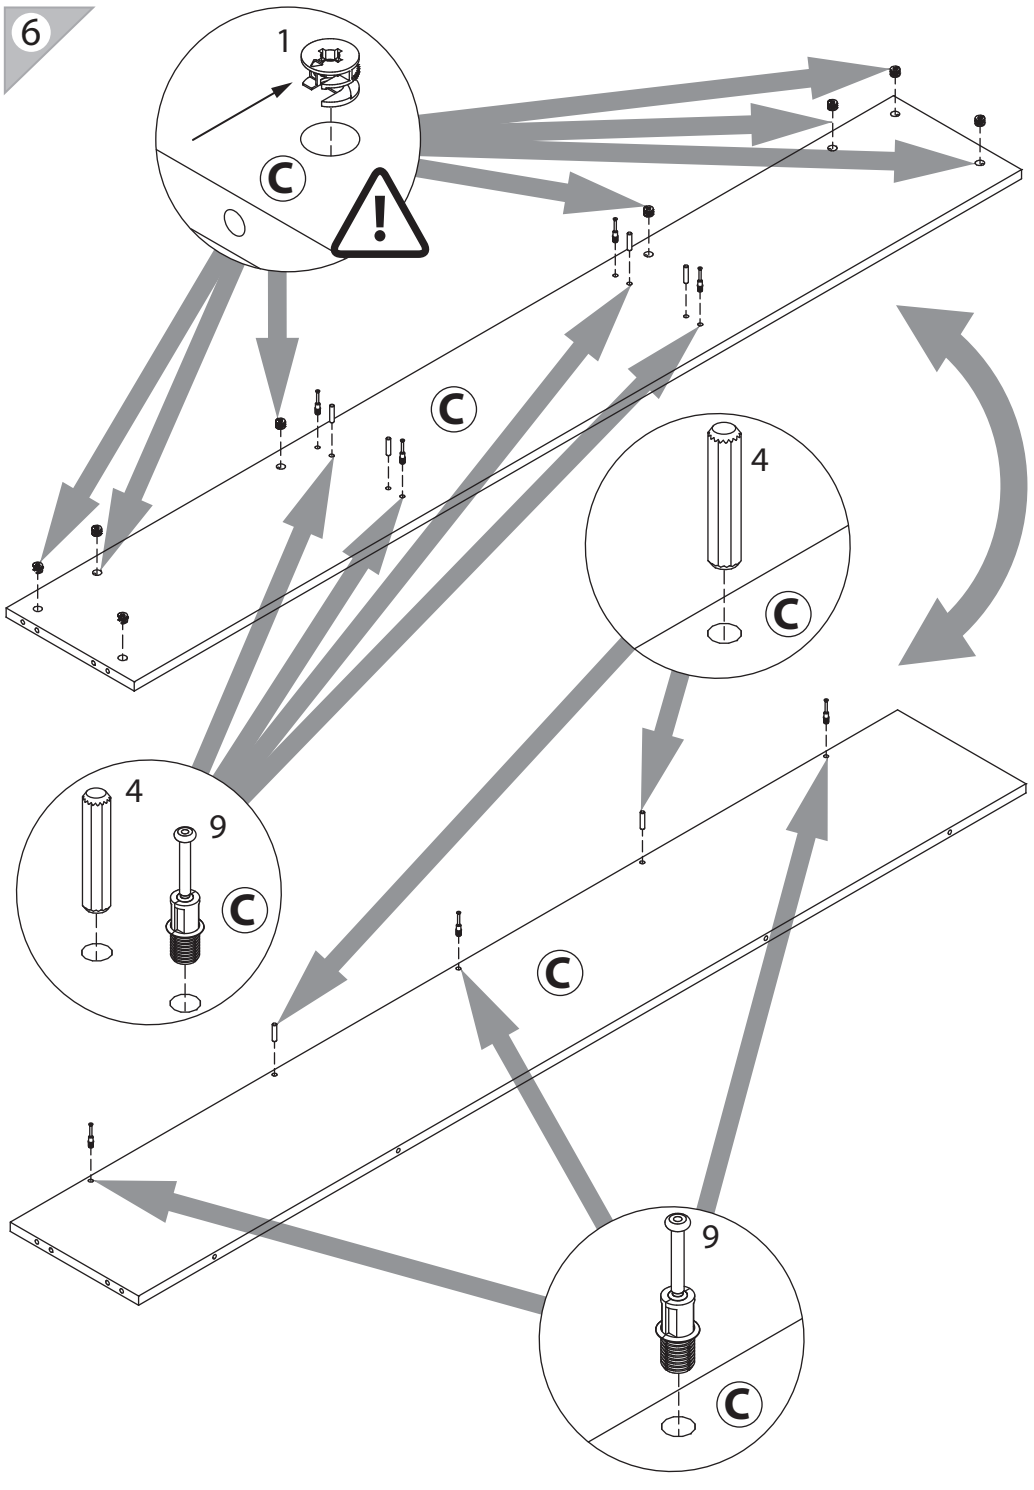

инструкция по сборке

EAC

Полка
арт. 0355

габаритные размеры

высота: 680 мм
ширина: 2044 мм
глубина: 314 мм

единая справочная служба:
8 800 100-50-22
(звонок по России бесплатный)

LAZURIT

поз.	название детали	№ упак.	кол-во, шт.	длина, мм	ширина, мм
A	Стенка боковая левая	1	1	576	290
B	Стенка боковая правая	1	1	576	290
C	Крышка	1	1	2008	290
D	Дно	1	1	2008	290
E	Полка стяжная	1	1	656	290
F	Стенка промежуточная левая	1	1	439	290
G	Стенка промежуточная правая	1	1	439	290
H	Стенка задняя	1	2	235	2042
K	Экран	1	1	2008	204
L	Планка декоративная	1	1	2044	35
M	Дверь	2	2	434	690

19

2

3

1  уп.1 x23	4  уп.1 x22	5  уп.1 x23	6  уп.1 x4	7  уп.1 x4
8  уп.1 x1	9  уп.1 x23	10  уп.1 x8	11  уп.1 x4	12  уп.1 x4
13  уп.1 x4	14  уп.1 x8	15  уп.1 x2	16  уп.1 x5	17  орех светлый дуб молочный орех клифтон x2
18  уп.1 x4	19  уп.1 x40	20  уп.1 x16		

Крепежные элементы для стены в комплект изделия не входят.

7

8

15