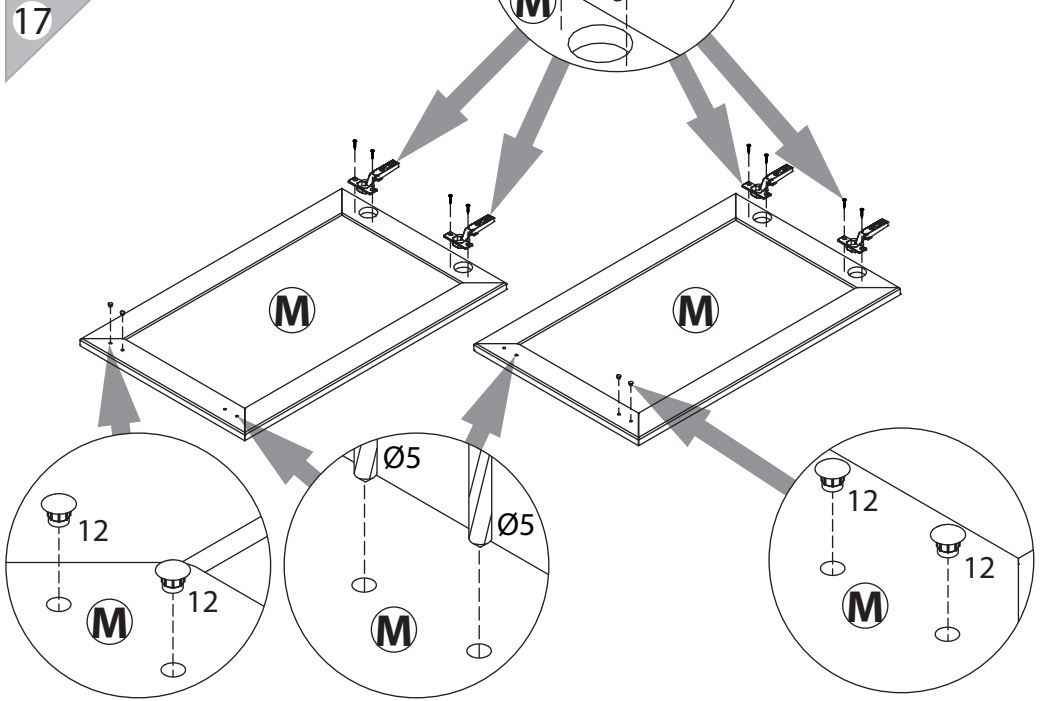

инструкция по сборке

EAC

Полка
арт. 0355

габаритные размеры

высота: 680 мм
ширина: 2044 мм
глубина: 314 мм

единая справочная служба:
8 800 100-50-22
(звонок по России бесплатный)

LAZURIT

поз.	название детали	№ упак.	кол-во, шт.	длина, мм	ширина, мм
A	Стенка боковая левая	1	1	576	290
B	Стенка боковая правая	1	1	576	290
C	Крышка	1	1	2008	290
D	Дно	1	1	2008	290
E	Полка стяжная	1	1	656	290
F	Стенка промежуточная левая	1	1	439	290
G	Стенка промежуточная правая	1	1	439	290
H	Стенка задняя	1	2	235	2042
K	Экран	1	1	2008	204
L	Планка декоративная	1	1	2044	35
M	Дверь	2	2	434	690

19

2

3

1  уп.1 x23	4  уп.1 x22	5  уп.1 x23	6  уп.1 x4	7  уп.1 x4
8  уп.1 x1	9  уп.1 x23	10  уп.1 x8	11  уп.1 x4	12  уп.1 x4
13  уп.1 x4	14  уп.1 x8	15  уп.1 x2	16  уп.1 x5	17  орех светлый дуб молочный орех клифтон x2
18  уп.1 x4	19  уп.1 x40	20  уп.1 x16		

Крепежные элементы для стены в комплект изделия не входят.

7

8

15