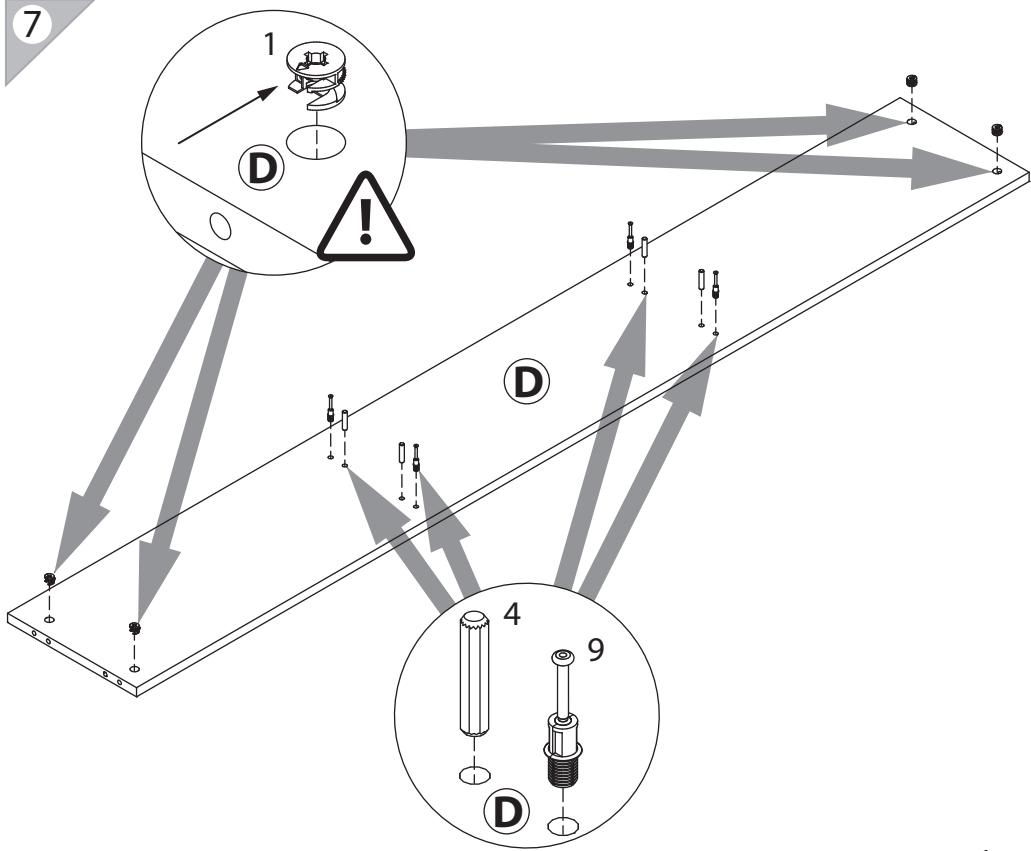

инструкция по сборке

EAC

Полка
арт. 0355

габаритные размеры

высота: 680 мм
ширина: 2044 мм
глубина: 314 мм

единая справочная служба:
8 800 100-50-22
(звонок по России бесплатный)

LAZURIT

поз.	название детали	№ упак.	кол-во, шт.	длина, мм	ширина, мм
A	Стенка боковая левая	1	1	576	290
B	Стенка боковая правая	1	1	576	290
C	Крышка	1	1	2008	290
D	Дно	1	1	2008	290
E	Полка стяжная	1	1	656	290
F	Стенка промежуточная левая	1	1	439	290
G	Стенка промежуточная правая	1	1	439	290
H	Стенка задняя	1	2	235	2042
K	Экран	1	1	2008	204
L	Планка декоративная	1	1	2044	35
M	Дверь	2	2	434	690

Крепежные элементы для стены в комплект изделия не входят.

7

8

15