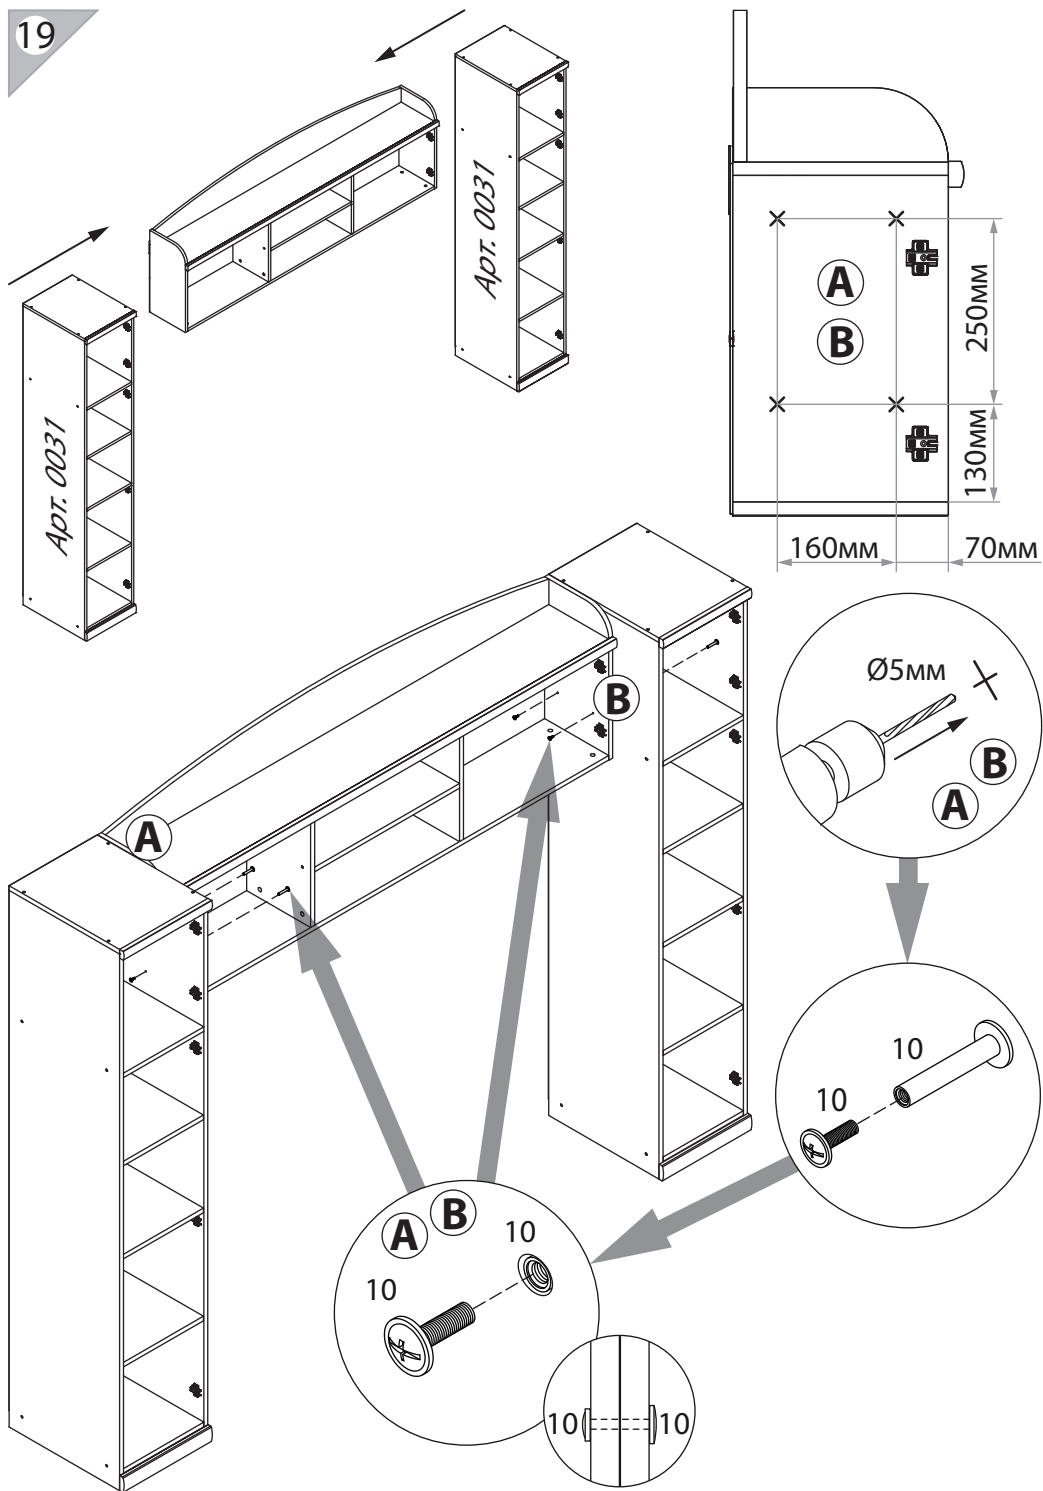

19

2

3

1 уп.1 x23	4 уп.1 x22	5 уп.1 x23	6 уп.1 x4	7 уп.1 x4
8 уп.1 x1	9 уп.1 x23	10 уп.1 x8	11 уп.1 x4	12 уп.1 x4
13 уп.1 x4	14 уп.1 x8	15 уп.1 x2	16 уп.1 x5	17 орех светлый дуб молочный орех клифтон x2
18 уп.1 x4	19 уп.1 x40	20 уп.1 x16