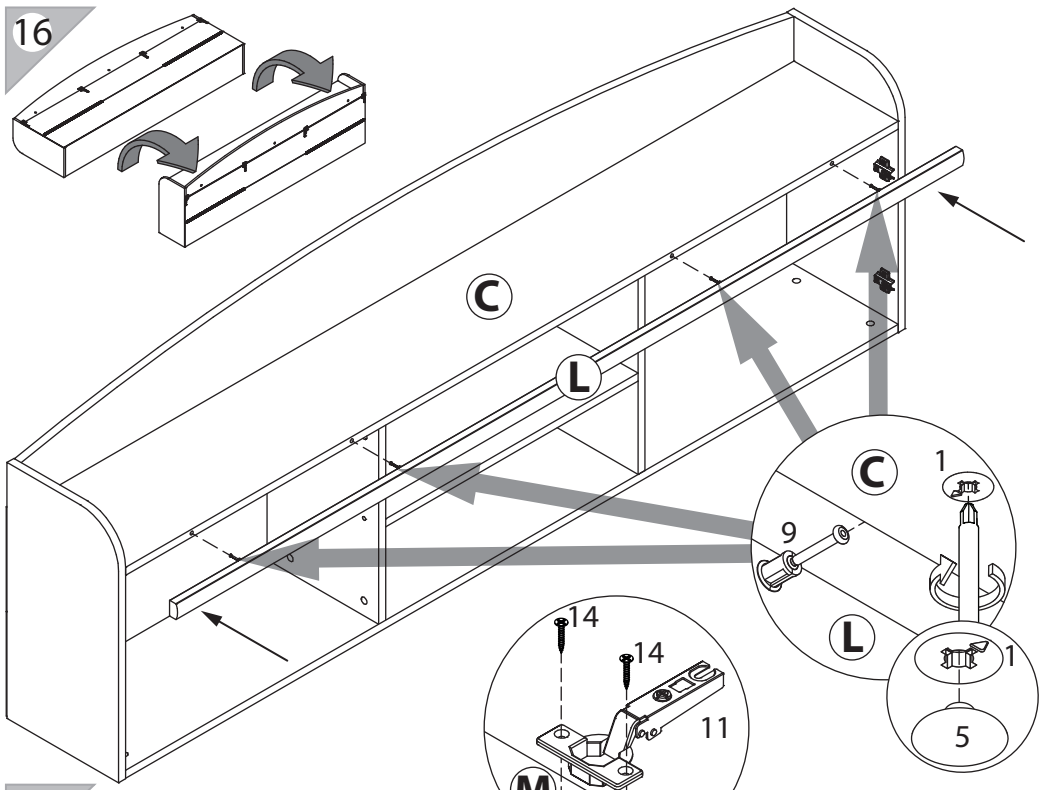

инструкция по сборке

EAC

Полка
арт. 0355

габаритные размеры

высота: 680 мм
ширина: 2044 мм
глубина: 314 мм

единая справочная служба:
8 800 100-50-22
(звонок по России бесплатный)

LAZURIT

поз.	название детали	№ упак.	кол-во, шт.	длина, мм	ширина, мм
A	Стенка боковая левая	1	1	576	290
B	Стенка боковая правая	1	1	576	290
C	Крышка	1	1	2008	290
D	Дно	1	1	2008	290
E	Полка стяжная	1	1	656	290
F	Стенка промежуточная левая	1	1	439	290
G	Стенка промежуточная правая	1	1	439	290
H	Стенка задняя	1	2	235	2042
K	Экран	1	1	2008	204
L	Планка декоративная	1	1	2044	35
M	Дверь	2	2	434	690

Крепежные элементы для стены в комплект изделия не входят.

7

8

15