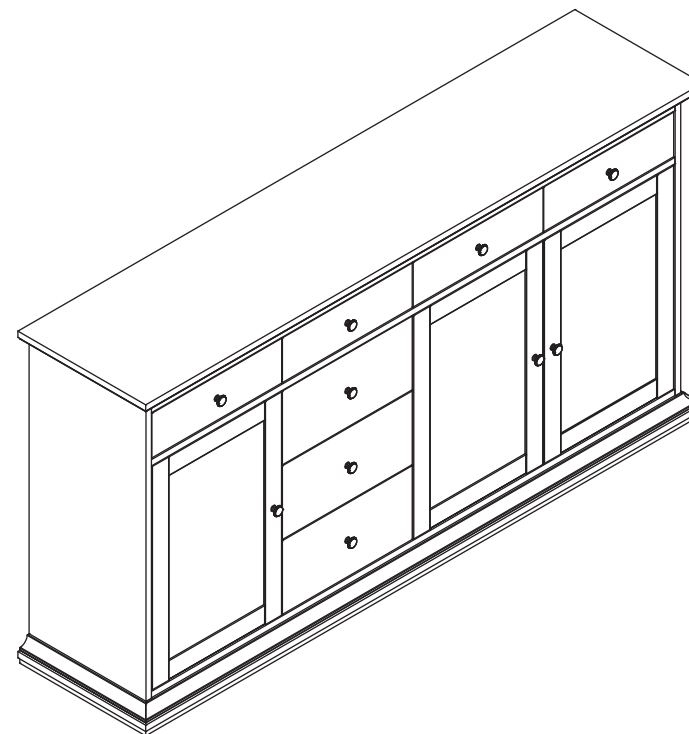

инструкция по сборке

**Буфет**  
арт. 7474

габаритные размеры

высота: 947 мм  
ширина: 1814 мм  
глубина: 416 мм

единая справочная служба:  
**8 800 100-50-22**  
(звонок по России бесплатный)

**LAZURIT**

45