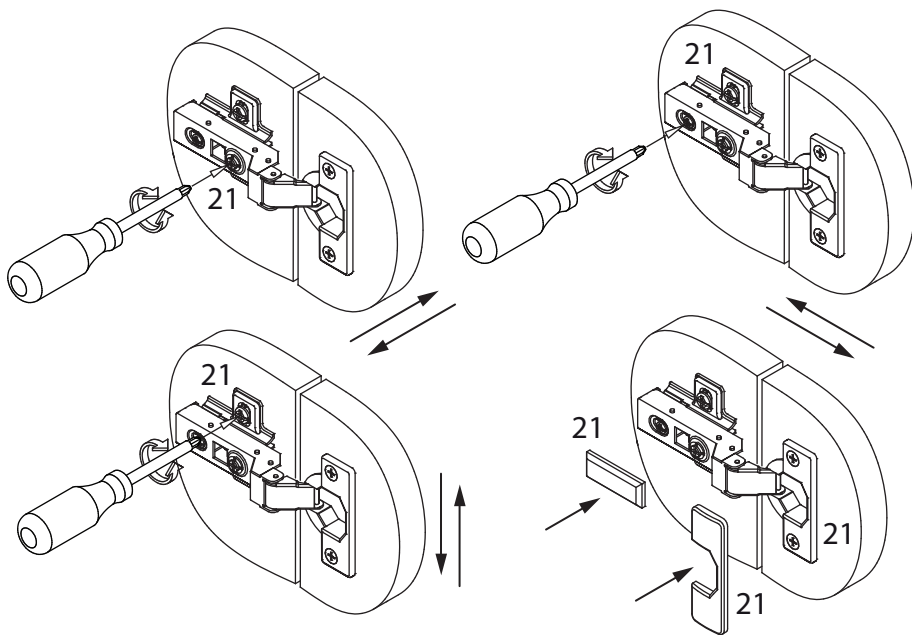

45

46

поз.	название детали	№ упак.	кол-во, шт.	длина, мм	ширина, мм
A	Стенка боковая левая	2	1	822	381
B	Стенка боковая правая	2	1	822	381
C	Крышка	2	1	1814	416
D	Дно	1	1	1814	416
E	Стенка промежуточная	1	2	636	337
E1	Стенка промежуточная	2	1	636	337
F	Царга	2	1	1706	120
G	Дно	1	1	1802	410
G1	Дно	3	1	1706	360
H	Стенка задняя	1	2	898	424
H1	Стенка задняя левая	1	1	898	432
H2	Стенка задняя правая	1	1	898	432
I	Планка декоративная	1	2	410	48
J	Планка декоративная	1	2	410	48
K	Планка декоративная	1	1	1802	48
L	Планка декоративная	1	1	1802	48
M	Стенка промежуточная	1	3	340	132
N	Царга	3	1	1706	110
O	Царга	3	1	1706	110
P	Царга	3	1	1706	110
Q	Полка стяжная	2	1	408	334
Q1	Полка стяжная	2	2	418	334
R	Бок ящика левый	3	4	300	100
R1	Бок ящика левый	3	3	300	160
S	Бок ящика правый	3	4	300	100
S1	Бок ящика правый	3	3	300	160
T	Стенка задняя ящика	3	2	368	86
T1	Стенка задняя ящика	3	2	378	86
U	Стенка задняя ящика	3	3	368	146
V	Дно ящика	2	2	390	303
W	Дно ящика	2	5	380	303
X	Планка	3	3	340	90
X1	Панель ящика правая	2	1	126	423
X2	Панель ящика	2	2	126	423
X3	Панель ящика левая	2	1	126	423
Y	Панель ящика	2	3	208	423
Z	Дверь	4	3	630	1080

2