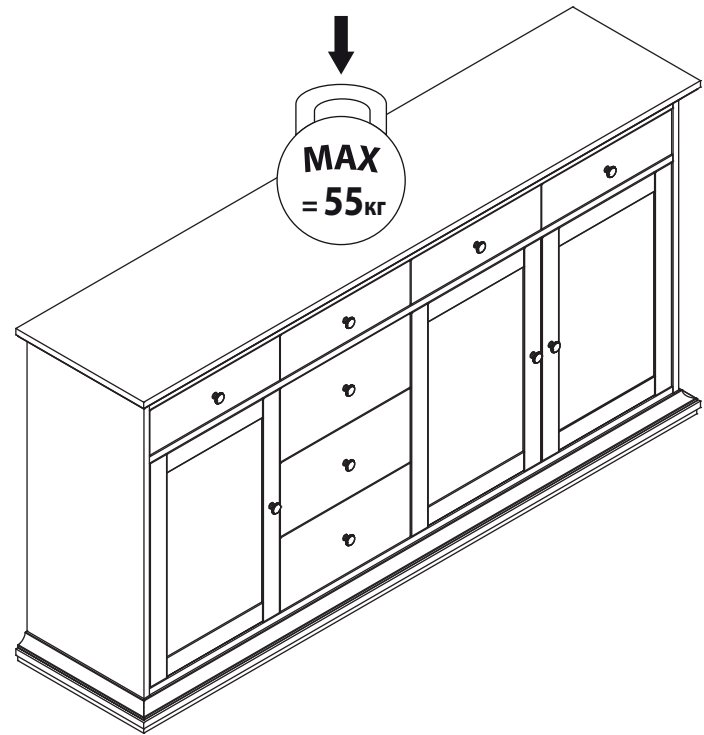

инструкция по сборке

**Буфет**  
арт. 7474

габаритные размеры

высота: 947 мм  
ширина: 1814 мм  
глубина: 416 мм

единая справочная служба:  
**8 800 100-50-22**  
(звонок по России бесплатный)

**LAZURIT**

45

46

поз.	название детали	№ упак.	кол-во, шт.	длина, мм	ширина, мм
A	Стенка боковая левая	2	1	822	381
B	Стенка боковая правая	2	1	822	381
C	Крышка	2	1	1814	416
D	Дно	1	1	1814	416
E	Стенка промежуточная	1	2	636	337
E1	Стенка промежуточная	2	1	636	337
F	Царга	2	1	1706	120
G	Дно	1	1	1802	410
G1	Дно	3	1	1706	360
H	Стенка задняя	1	2	898	424
H1	Стенка задняя левая	1	1	898	432
H2	Стенка задняя правая	1	1	898	432
I	Планка декоративная	1	2	410	48
J	Планка декоративная	1	2	410	48
K	Планка декоративная	1	1	1802	48
L	Планка декоративная	1	1	1802	48
M	Стенка промежуточная	1	3	340	132
N	Царга	3	1	1706	110
O	Царга	3	1	1706	110
P	Царга	3	1	1706	110
Q	Полка стяжная	2	1	408	334
Q1	Полка стяжная	2	2	418	334
R	Бок ящика левый	3	4	300	100
R1	Бок ящика левый	3	3	300	160
S	Бок ящика правый	3	4	300	100
S1	Бок ящика правый	3	3	300	160
T	Стенка задняя ящика	3	2	368	86
T1	Стенка задняя ящика	3	2	378	86
U	Стенка задняя ящика	3	3	368	146
V	Дно ящика	2	2	390	303
W	Дно ящика	2	5	380	303
X	Планка	3	3	340	90
X1	Панель ящика правая	2	1	126	423
X2	Панель ящика	2	2	126	423
X3	Панель ящика левая	2	1	126	423
Y	Панель ящика	2	3	208	423
Z	Дверь	4	3	630	1080