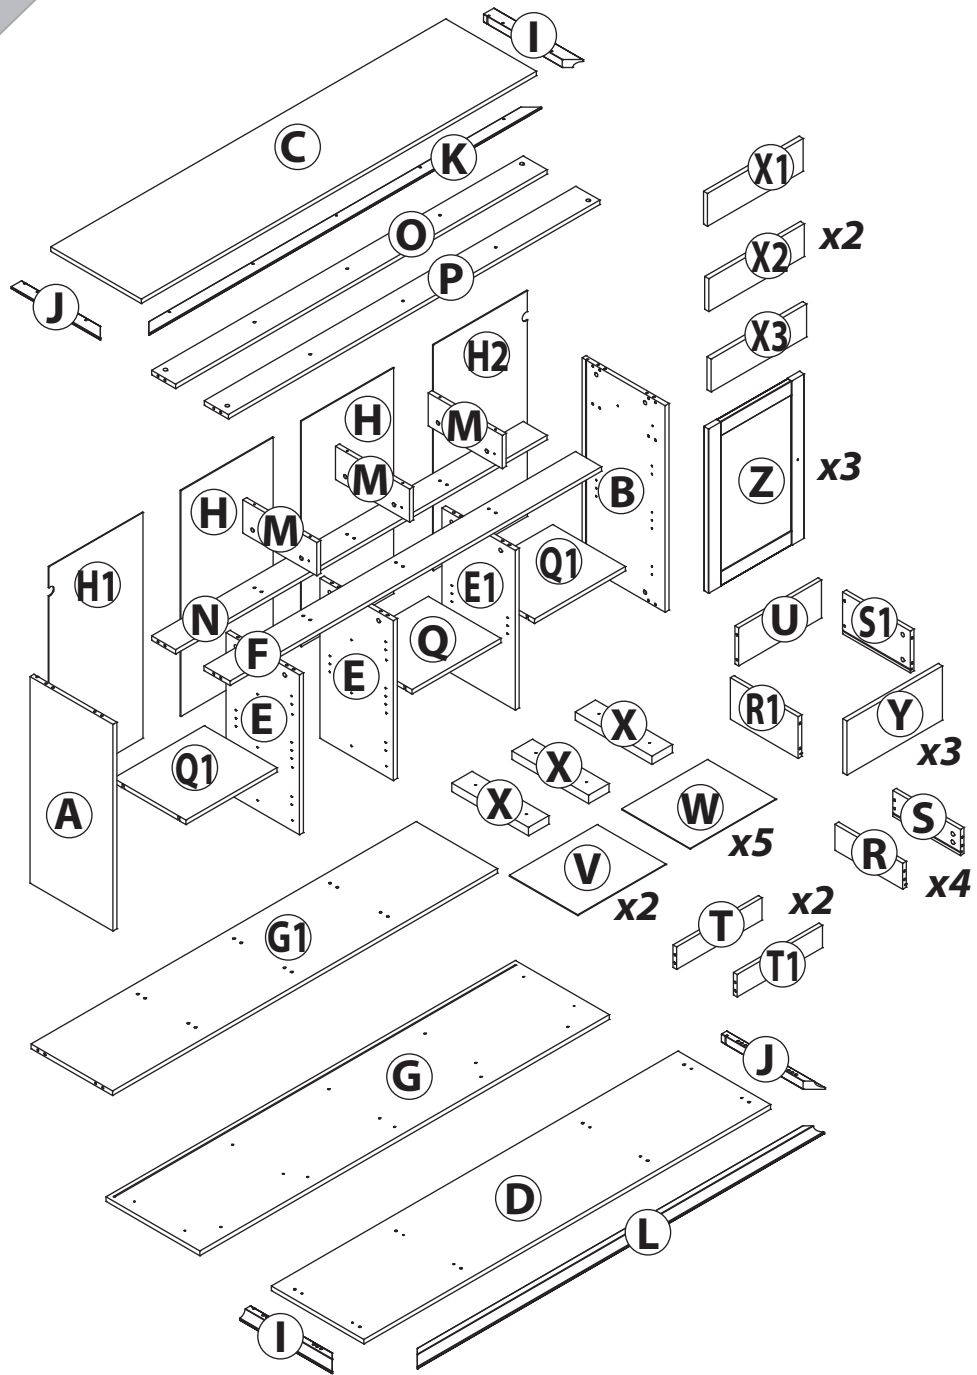

инструкция по сборке

**Буфет**  
арт. 7474

габаритные размеры

высота: 947 мм  
ширина: 1814 мм  
глубина: 416 мм

единая справочная служба:  
**8 800 100-50-22**  
(звонок по России бесплатный)

**LAZURIT**

45

46

поз.	название детали	№ упак.	кол-во, шт.	длина, мм	ширина, мм
A	Стенка боковая левая	2	1	822	381
B	Стенка боковая правая	2	1	822	381
C	Крышка	2	1	1814	416
D	Дно	1	1	1814	416
E	Стенка промежуточная	1	2	636	337
E1	Стенка промежуточная	2	1	636	337
F	Царга	2	1	1706	120
G	Дно	1	1	1802	410
G1	Дно	3	1	1706	360
H	Стенка задняя	1	2	898	424
H1	Стенка задняя левая	1	1	898	432
H2	Стенка задняя правая	1	1	898	432
I	Планка декоративная	1	2	410	48
J	Планка декоративная	1	2	410	48
K	Планка декоративная	1	1	1802	48
L	Планка декоративная	1	1	1802	48
M	Стенка промежуточная	1	3	340	132
N	Царга	3	1	1706	110
O	Царга	3	1	1706	110
P	Царга	3	1	1706	110
Q	Полка стяжная	2	1	408	334
Q1	Полка стяжная	2	2	418	334
R	Бок ящика левый	3	4	300	100
R1	Бок ящика левый	3	3	300	160
S	Бок ящика правый	3	4	300	100
S1	Бок ящика правый	3	3	300	160
T	Стенка задняя ящика	3	2	368	86
T1	Стенка задняя ящика	3	2	378	86
U	Стенка задняя ящика	3	3	368	146
V	Дно ящика	2	2	390	303
W	Дно ящика	2	5	380	303
X	Планка	3	3	340	90
X1	Панель ящика правая	2	1	126	423
X2	Панель ящика	2	2	126	423
X3	Панель ящика левая	2	1	126	423
Y	Панель ящика	2	3	208	423
Z	Дверь	4	3	630	1080