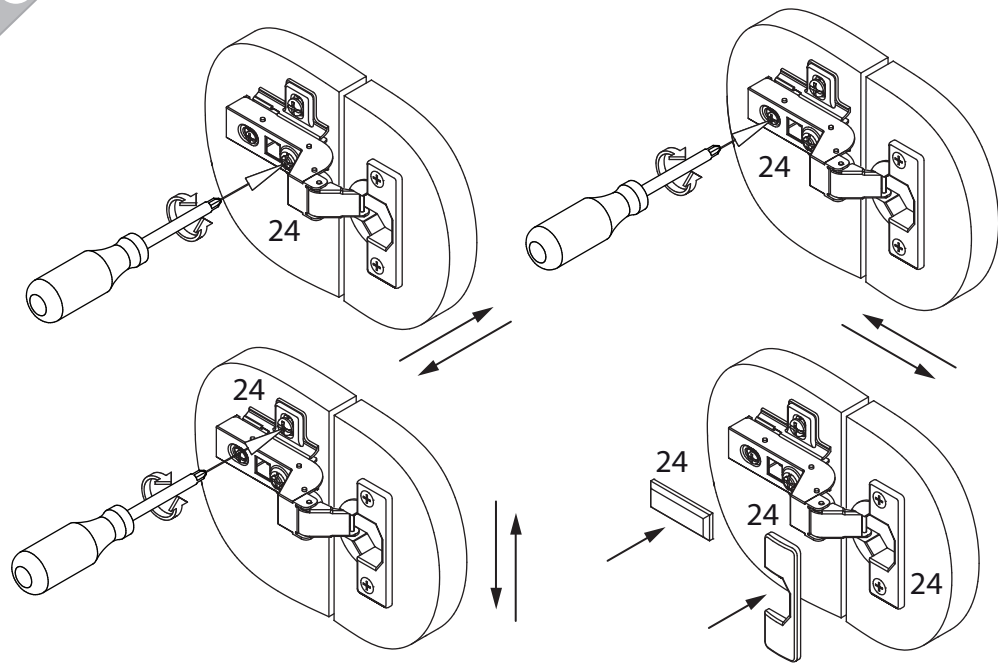

инструкция по сборке

**Буфет**  
арт. 7474

габаритные размеры

высота: 947 мм  
ширина: 1814 мм  
глубина: 416 мм

единая справочная служба:  
**8 800 100-50-22**  
(звонок по России бесплатный)

**LAZURIT**

45