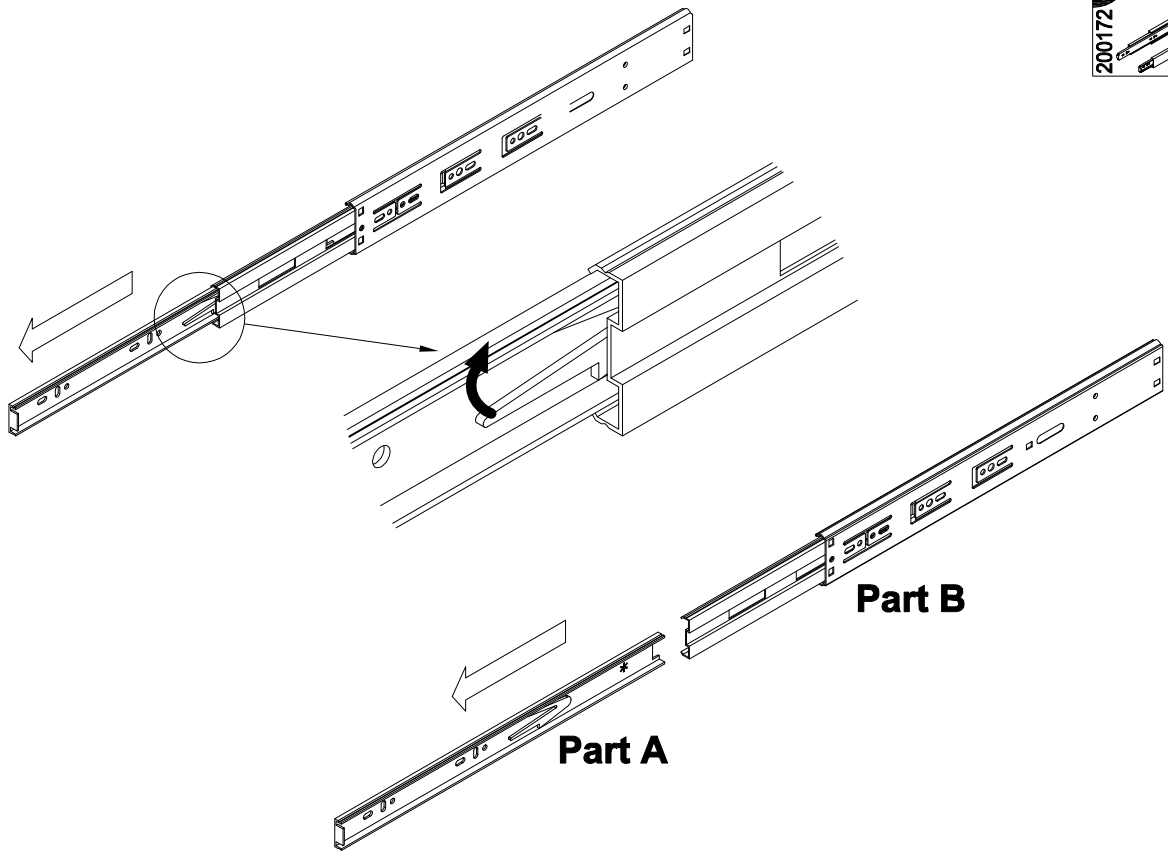

5

H 200172 L400 x4