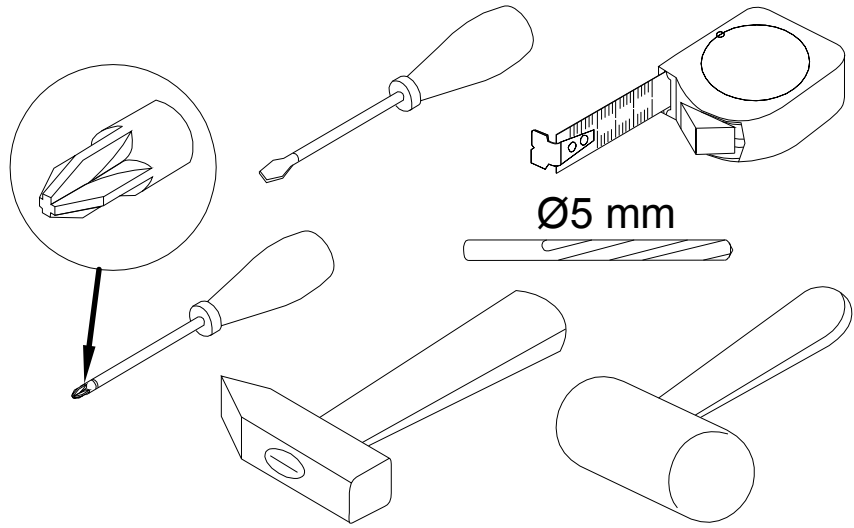

3

4

A 272471 x48	B 081320 x8	C 302723 x4	D 000146 15x12 x60	E 100640 20x0.5 x16	F 000151 8x35 x32
G 101608 7x50 x16	H 200172 L400 x4	I 098889 x16	J 000763 3.5x16 x48	K 302217 x4	L 013794 M4x22 x8
M 230041 22x16 x6	N 089170 4x16 x4	O 194245 M6x45 x6	P 135021 x16	Q 000769 3x20 x16