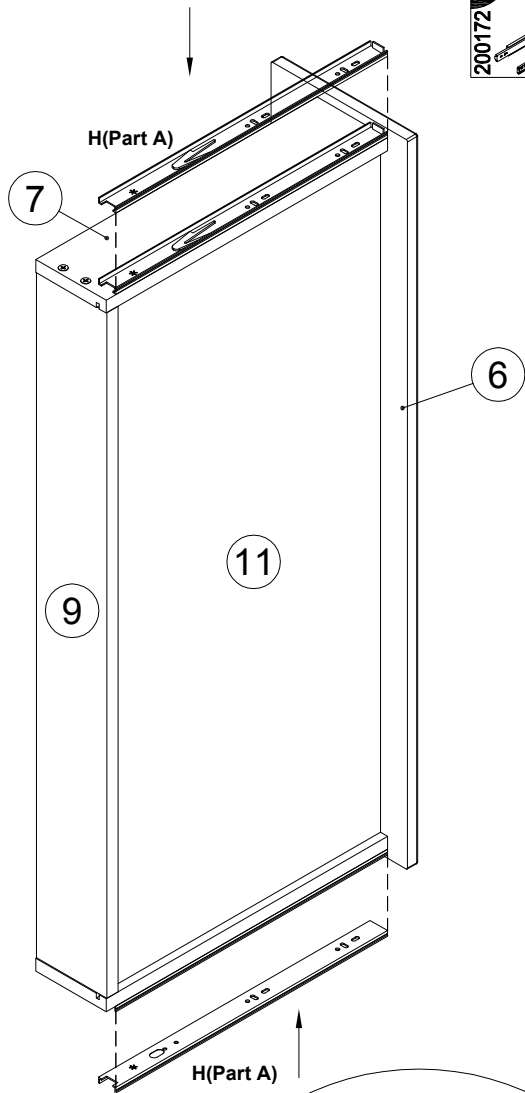

11

x2

H
200172 L400
x4