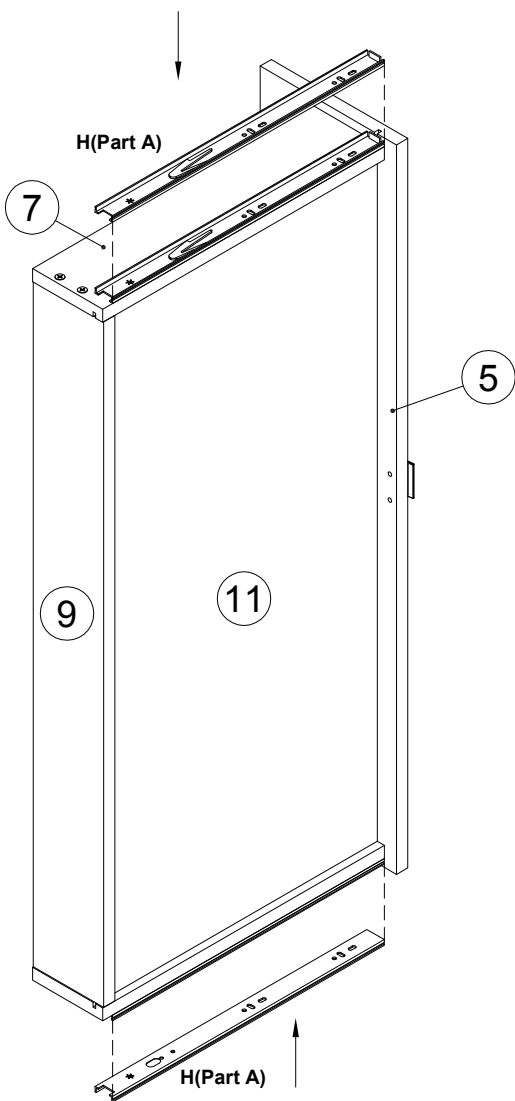

11

x2

H
200172 L400
x4