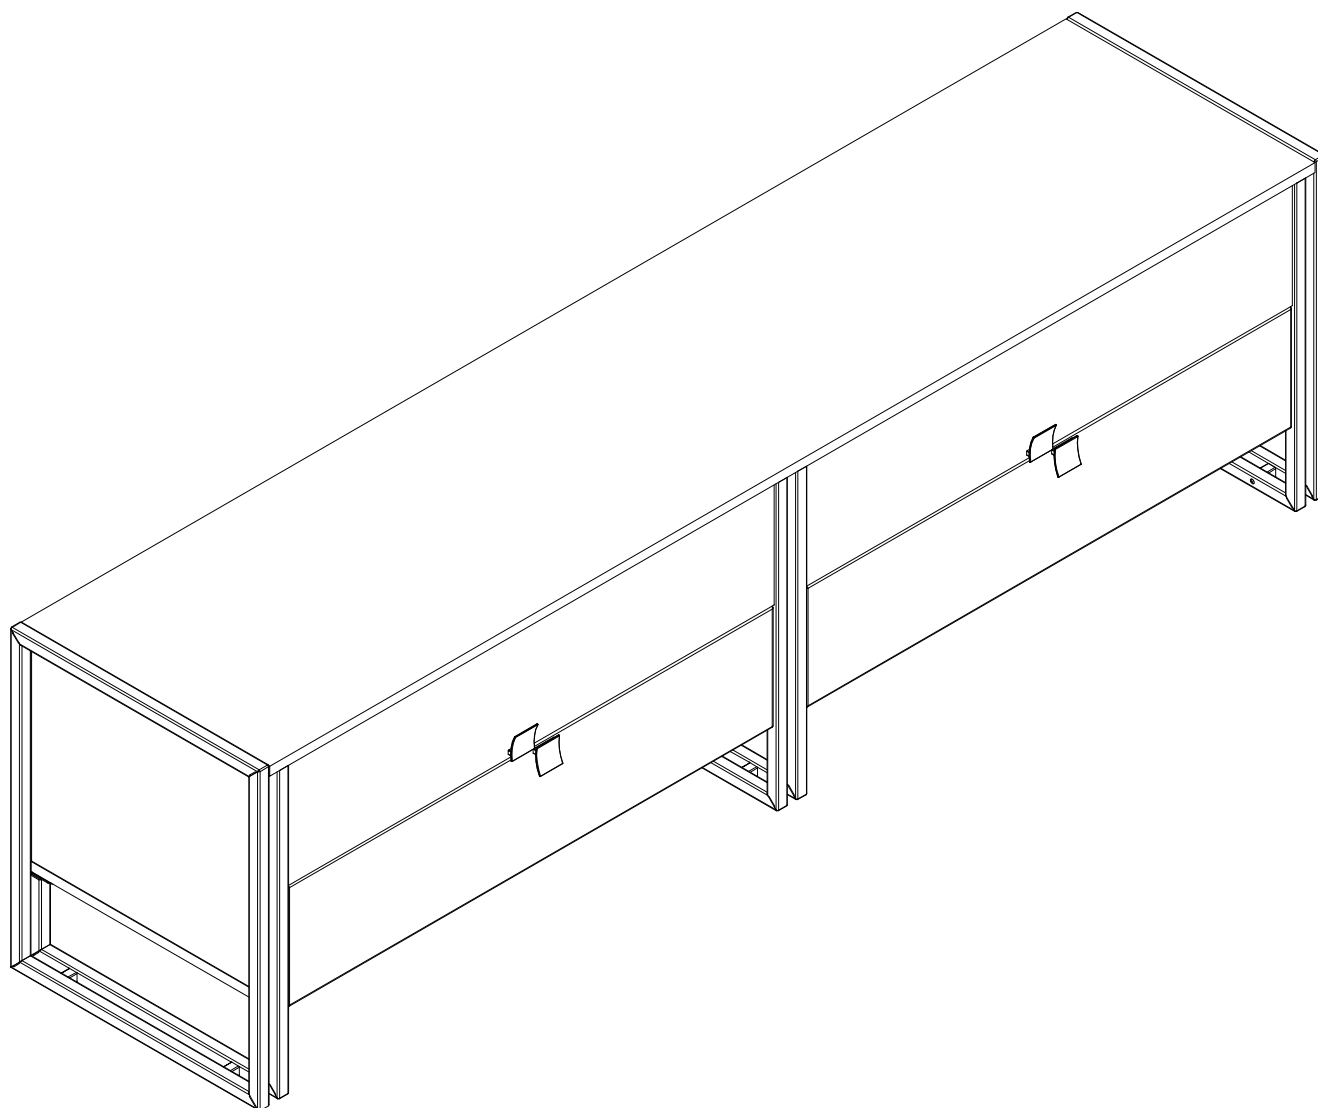

**EAC**

*инструкция по сборке*  
**Тумба под ТВ арт. 6163**

*габаритные размеры*

*высота - 545 мм  
ширина - 1972 мм  
глубина - 460 мм*

*единая справочная служба:*  
**8 800 100-50-22**  
*(звонок по России бесплатный)*

**LAZURIT**  
FURNITURE FACTORY

поз.	наименование детали	№ упак.	шт.	длина, мм	ширина, мм
1	Стенка горизонтальная	2	1	1932	460
2	Стенка горизонтальная	1	2	936	440
3	Стенка боковая	2	2	376	440
4	Стенка боковая	2	2	376	440
5	Стенка передняя	2	2	898	194
6	Стенка передняя	2	2	898	194
7	Стенка боковая	1	4	400	100
8	Стенка боковая	1	4	400	100
9	Стенка боковая	2	4	844	100
10	Стенка задняя	1	2	902	376
11	Стенка горизонтальная	2	4	854	393
12	Опора	3	2	526	460
13	Опора	3	1	526	460
14	Опора	3	2	545	460
15	Опора	3	1	526	460
16	Вставка	3	6	16	15