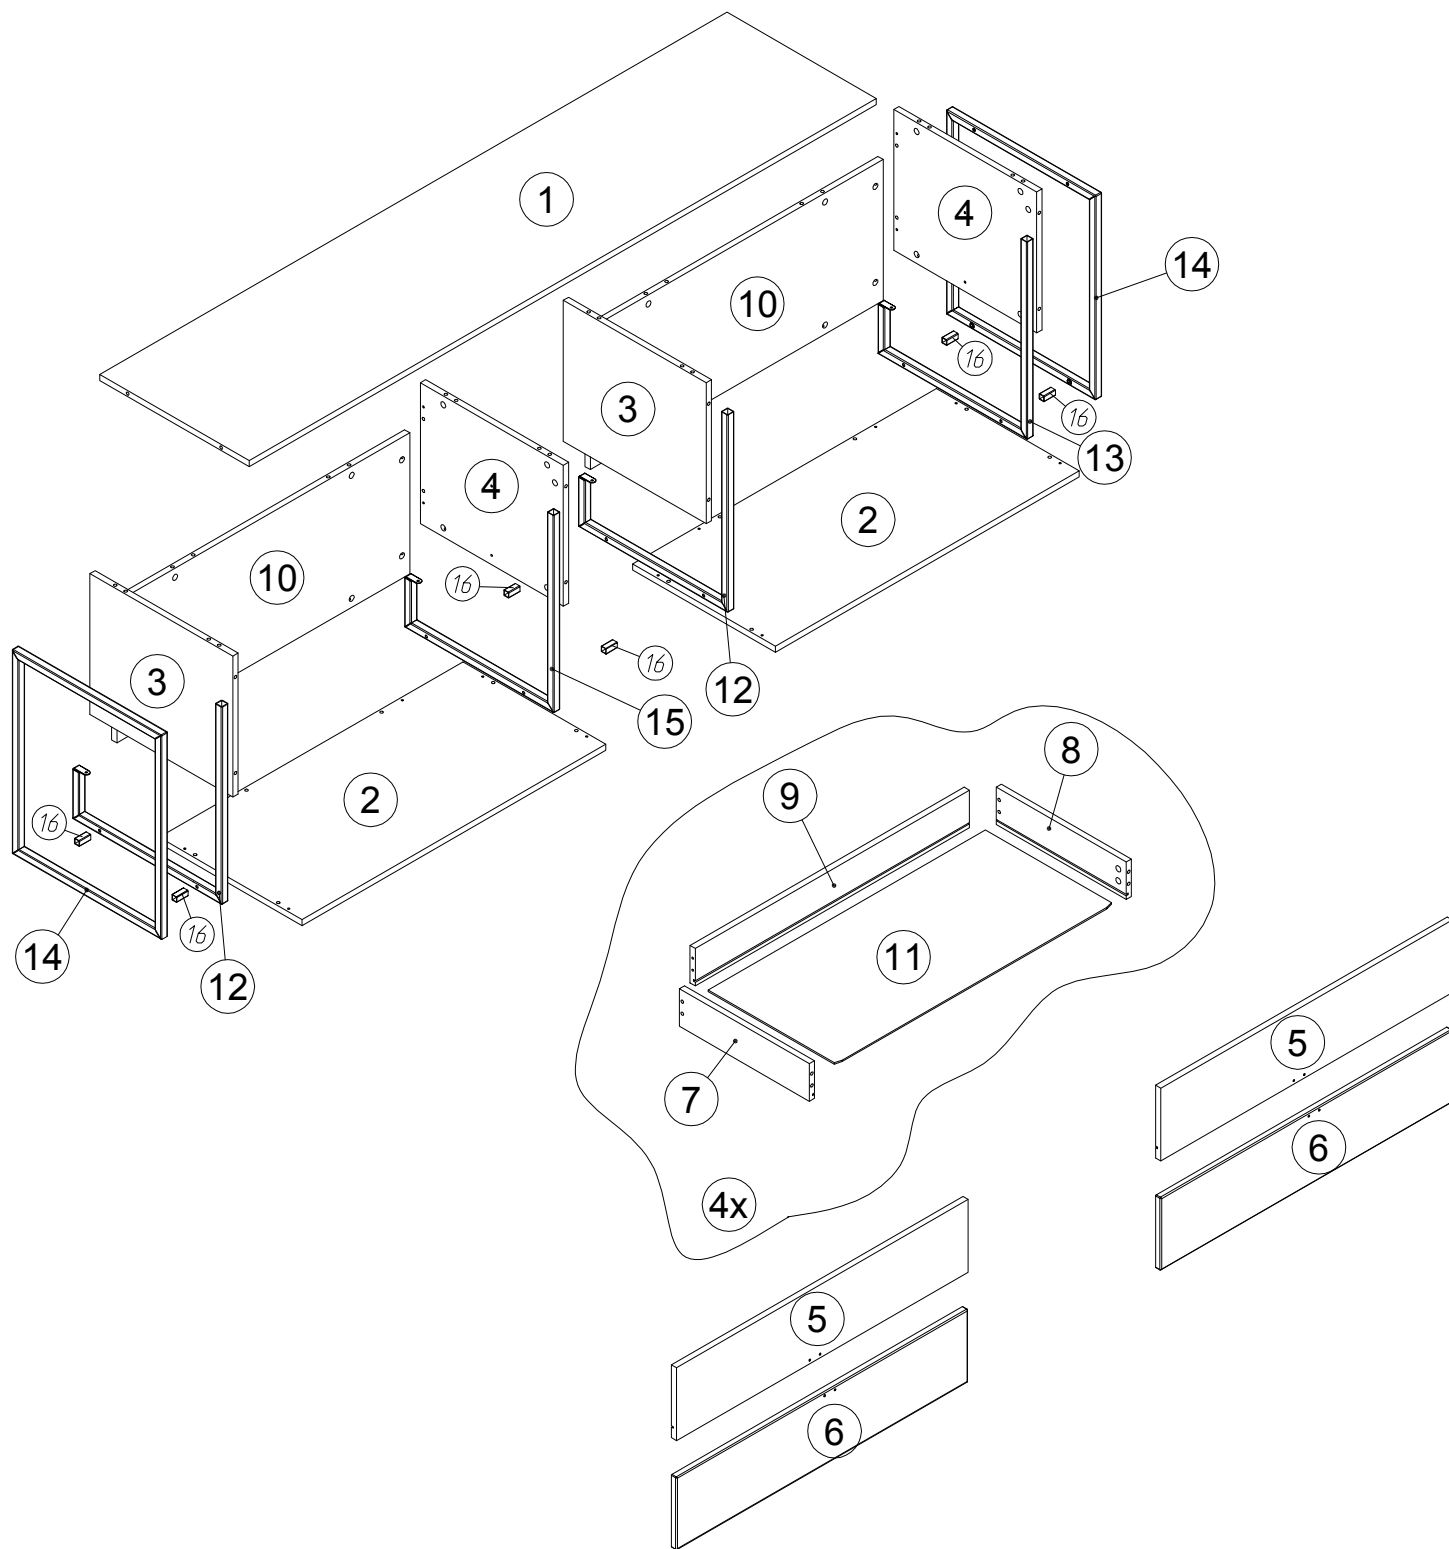

**EAC**

*инструкция по сборке*  
**Тумба под ТВ арт. 6163**

*габаритные размеры*

*высота - 545 мм  
ширина - 1972 мм  
глубина - 460 мм*

*единая справочная служба:*  
**8 800 100-50-22**  
*(звонок по России бесплатный)*

**LAZURIT**  
FURNITURE FACTORY

поз.	наименование детали	№ упак.	шт.	длина, мм	ширина, мм
1	Стенка горизонтальная	2	1	1932	460
2	Стенка горизонтальная	1	2	936	440
3	Стенка боковая	2	2	376	440
4	Стенка боковая	2	2	376	440
5	Стенка передняя	2	2	898	194
6	Стенка передняя	2	2	898	194
7	Стенка боковая	1	4	400	100
8	Стенка боковая	1	4	400	100
9	Стенка боковая	2	4	844	100
10	Стенка задняя	1	2	902	376
11	Стенка горизонтальная	2	4	854	393
12	Опора	3	2	526	460
13	Опора	3	1	526	460
14	Опора	3	2	545	460
15	Опора	3	1	526	460
16	Вставка	3	6	16	15