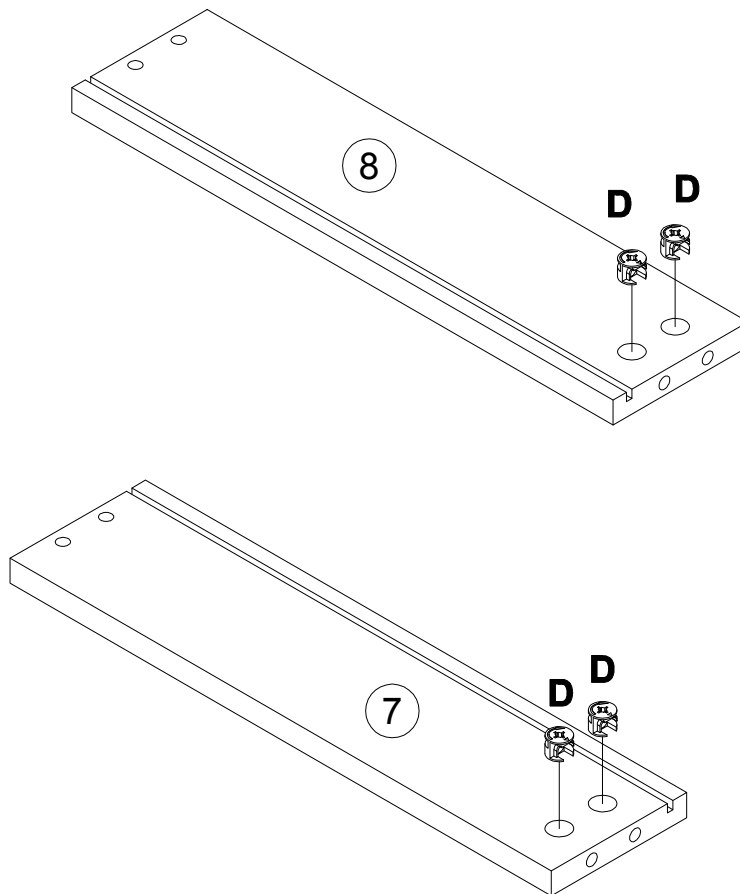

6

x4

D 000146 15x12 x16