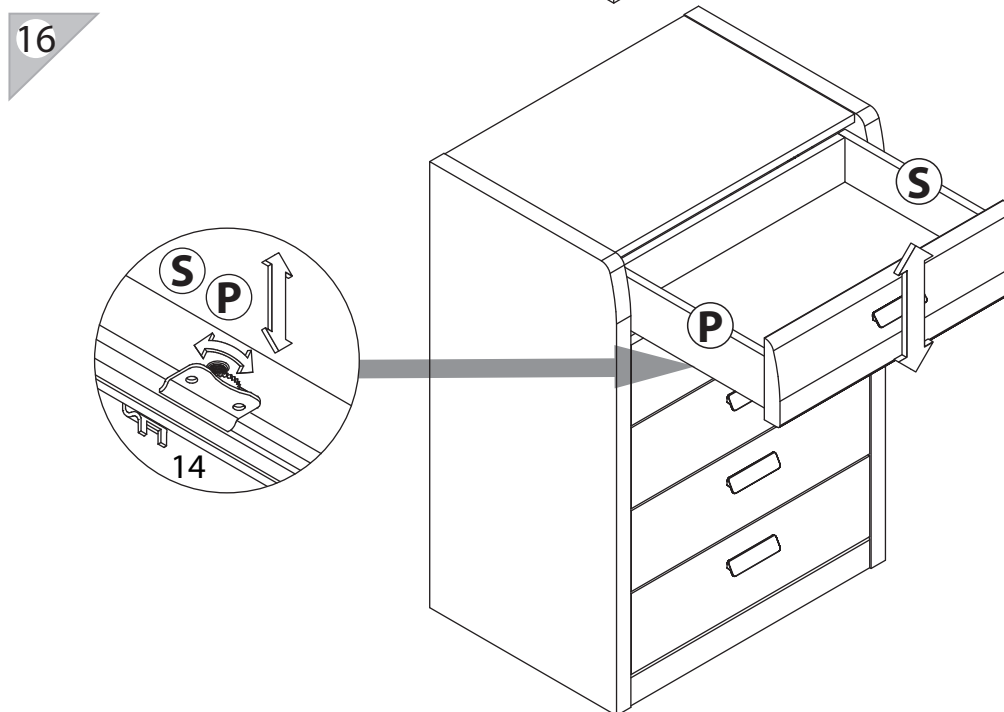

EAC

инструкция по сборке

Комод

арт. 5241

габаритные размеры

высота — 864 мм
ширина — 600 мм
глубина — 417 мм

единая справочная служба:
8 800 100-50-22
(звонок по России бесплатный)

LAZURIT

поз.	название детали	№ упак.	кол-во, шт.	длина, мм	ширина, мм
A	Стенка боковая левая	1	1	861	417
B	Стенка боковая правая	1	1	861	417
C	Крышка	1	1	536	380
D	Дно	1	1	536	376
H	Стенка задняя	1	2	788	273
L	Цоколь	1	1	536	60
O	Дно ящика	1	5	508	355
P	Бок ящика левый	1	5	350	100
S	Бок ящика правый	1	5	350	100
R	Стенка задняя ящика	1	5	496	86
V	Панель ящика	2	1	532	158
W	Панель ящика	2	4	532	156