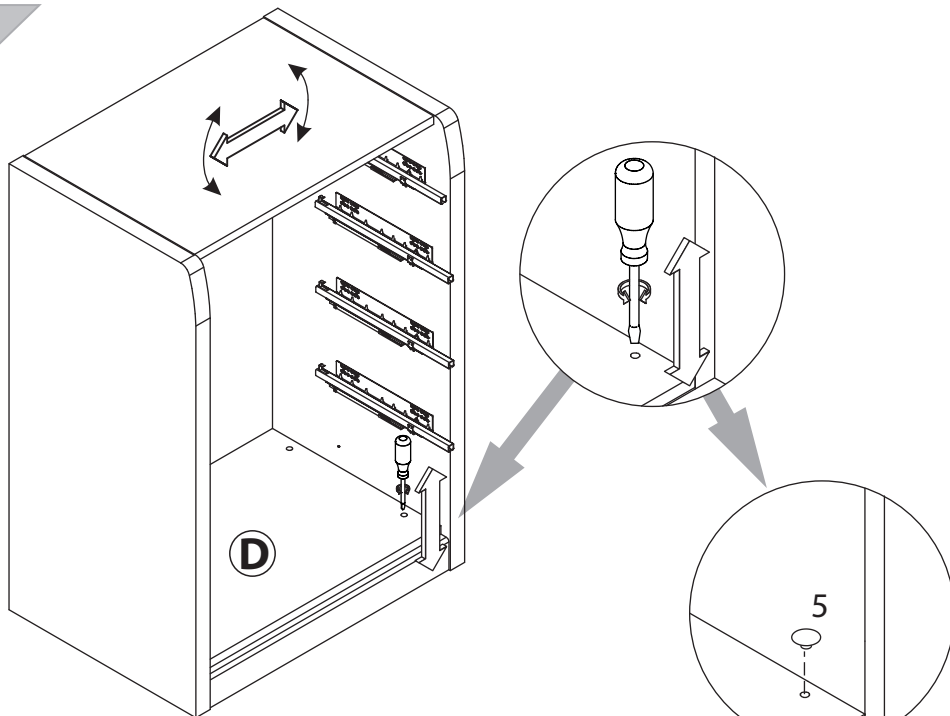

13

14

3

1 уп.1 x4	2 3,5x16 уп.1 x32	3 3x16 уп.1 x31	4 M4x22 уп.1 x8	5 Ø10 уп.1 x4
6 уп.1 x5	7 M4x35 уп.1 x2	8 Ø8 уп.1 x32	9 15/16 уп.1 x28	10 Ø15 уп.1 x28
11 уп.1 x4	12 уп.1 x28	13 уп.1 x2	14 уп.1 x5	l=350
15 l=765 уп.1 x1	16 уп.1 x4			

4