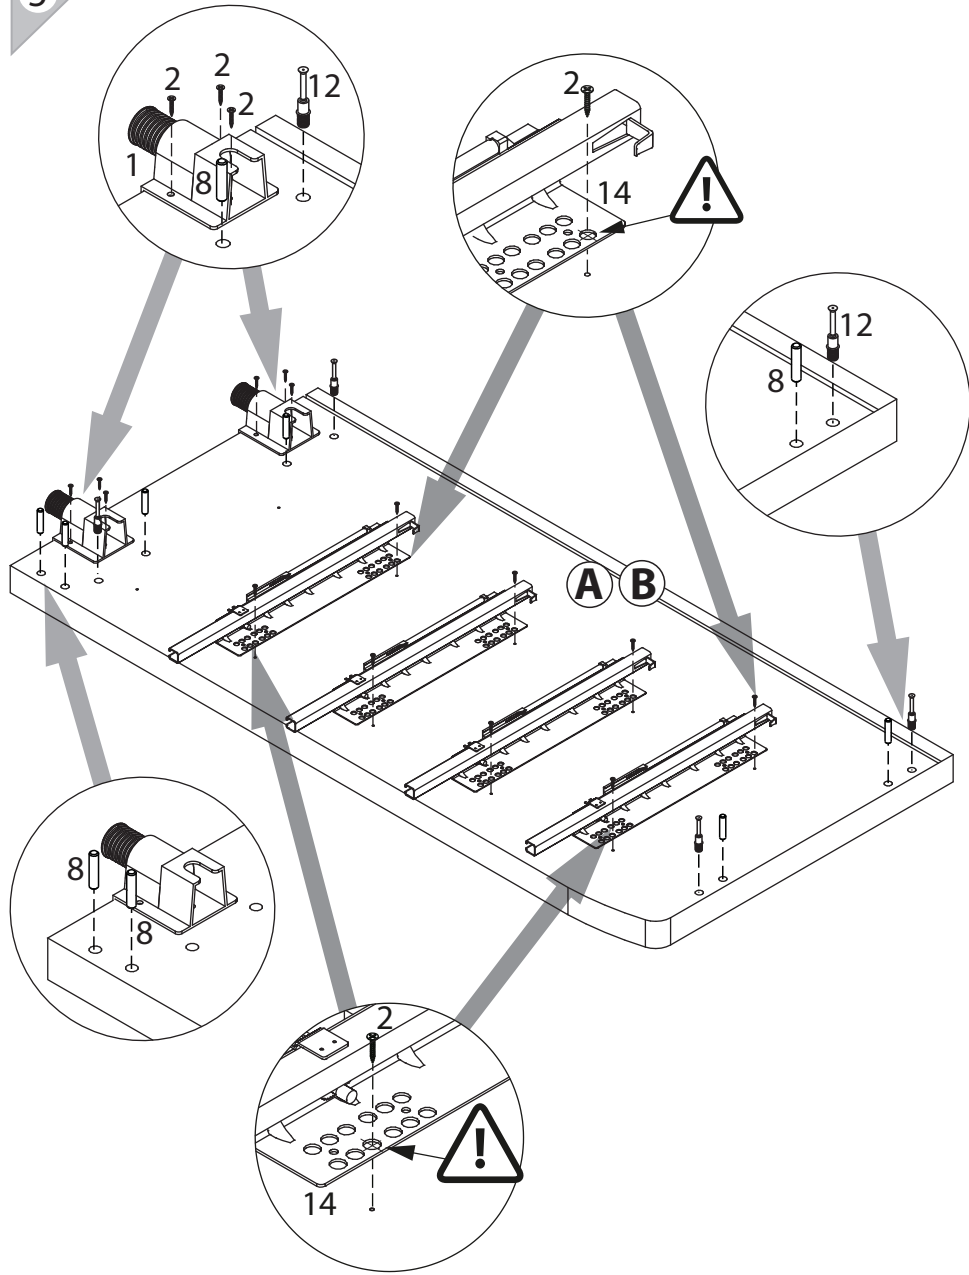

EAC

инструкция по сборке

Комод

арт. 5241

габаритные размеры

высота — 864 мм
ширина — 600 мм
глубина — 417 мм

единая справочная служба:
8 800 100-50-22
(звонок по России бесплатный)

LAZURIT

поз.	название детали	№ упак.	кол-во, шт.	длина, мм	ширина, мм
A	Стенка боковая левая	1	1	861	417
B	Стенка боковая правая	1	1	861	417
C	Крышка	1	1	536	380
D	Дно	1	1	536	376
H	Стенка задняя	1	2	788	273
L	Цоколь	1	1	536	60
O	Дно ящика	1	5	508	355
P	Бок ящика левый	1	5	350	100
S	Бок ящика правый	1	5	350	100
R	Стенка задняя ящика	1	5	496	86
V	Панель ящика	2	1	532	158
W	Панель ящика	2	4	532	156

13

14

3

1 уп.1 x4	2 3,5x16 уп.1 x32	3 3x16 уп.1 x31	4 M4x22 уп.1 x8	5 Ø10 уп.1 x4
6 уп.1 x5	7 M4x35 уп.1 x2	8 Ø8 уп.1 x32	9 15/16 уп.1 x28	10 Ø15 уп.1 x28
11 уп.1 x4	12 уп.1 x28	13 уп.1 x2	14 уп.1 x5	l=350
15 l=765 уп.1 x1	16 уп.1 x4			

4

5

12

11

6

7