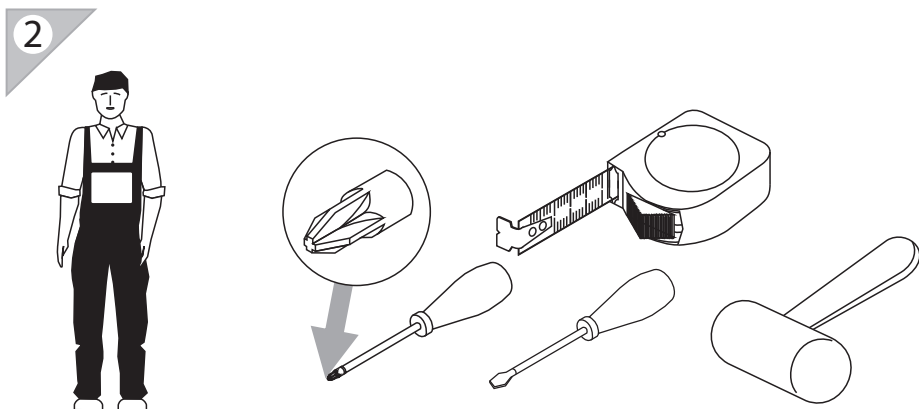

поз.	название детали	№ упак.	кол-во, шт.	длина, мм	ширина, мм
A	Стенка боковая левая	1	1	861	417
B	Стенка боковая правая	1	1	861	417
C	Крышка	1	1	536	380
D	Дно	1	1	536	376
H	Стенка задняя	1	2	788	273
L	Цоколь	1	1	536	60
O	Дно ящика	1	5	508	355
P	Бок ящика левый	1	5	350	100
S	Бок ящика правый	1	5	350	100
R	Стенка задняя ящика	1	5	496	86
V	Панель ящика	2	1	532	158
W	Панель ящика	2	4	532	156