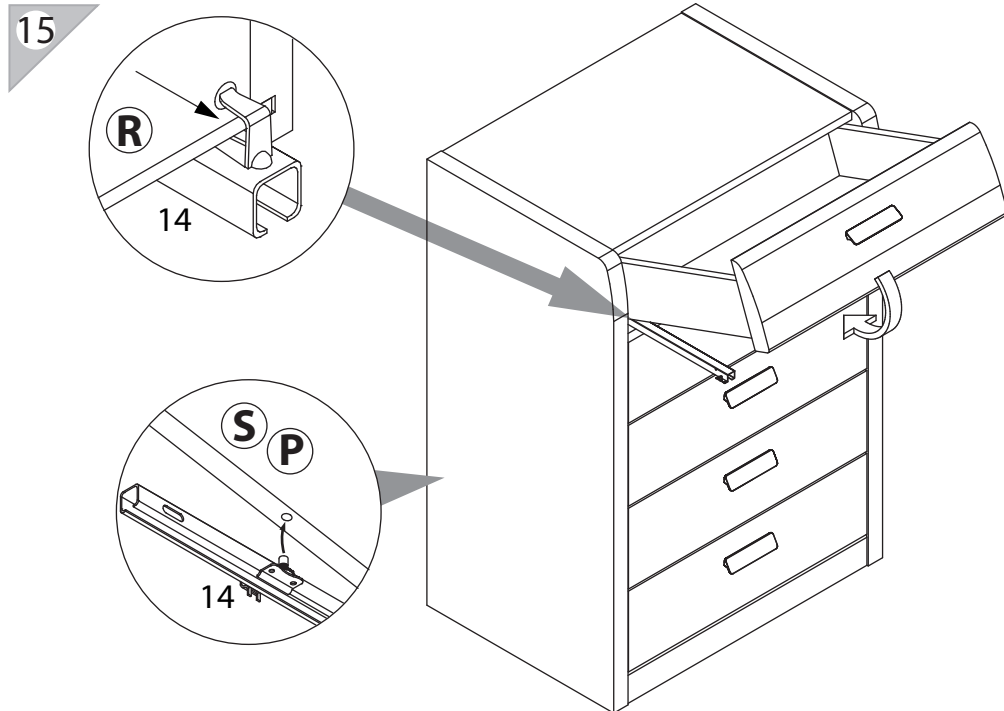

EAC

инструкция по сборке

Комод

арт. 5241

габаритные размеры

высота — 864 мм
ширина — 600 мм
глубина — 417 мм

единая справочная служба:
8 800 100-50-22
(звонок по России бесплатный)

LAZURIT

поз.	название детали	№ упак.	кол-во, шт.	длина, мм	ширина, мм
A	Стенка боковая левая	1	1	861	417
B	Стенка боковая правая	1	1	861	417
C	Крышка	1	1	536	380
D	Дно	1	1	536	376
H	Стенка задняя	1	2	788	273
L	Цоколь	1	1	536	60
O	Дно ящика	1	5	508	355
P	Бок ящика левый	1	5	350	100
S	Бок ящика правый	1	5	350	100
R	Стенка задняя ящика	1	5	496	86
V	Панель ящика	2	1	532	158
W	Панель ящика	2	4	532	156