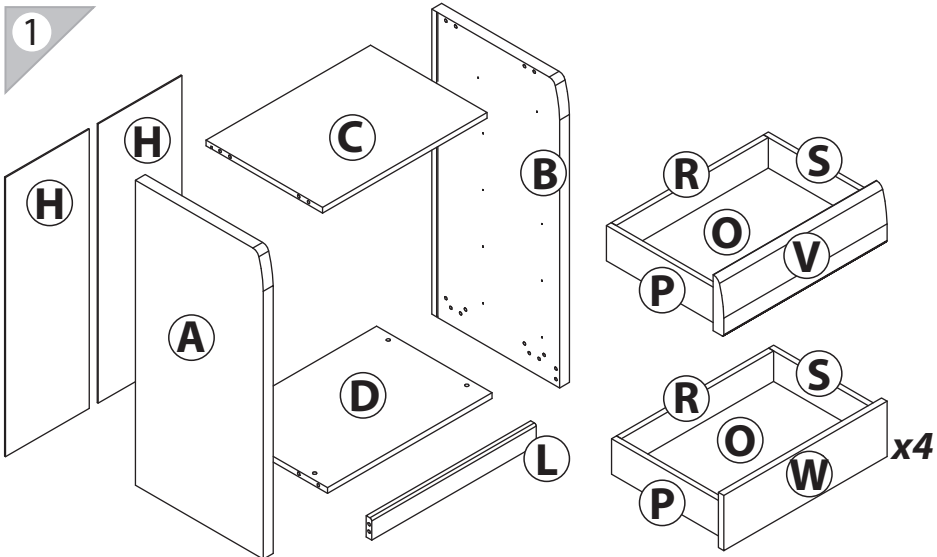

EAC

инструкция по сборке

Комод

арт. 5241

габаритные размеры

высота — 864 мм
ширина — 600 мм
глубина — 417 мм

единая справочная служба:
8 800 100-50-22
(звонок по России бесплатный)

LAZURIT

поз.	название детали	№ упак.	кол-во, шт.	длина, мм	ширина, мм
A	Стенка боковая левая	1	1	861	417
B	Стенка боковая правая	1	1	861	417
C	Крышка	1	1	536	380
D	Дно	1	1	536	376
H	Стенка задняя	1	2	788	273
L	Цоколь	1	1	536	60
O	Дно ящика	1	5	508	355
P	Бок ящика левый	1	5	350	100
S	Бок ящика правый	1	5	350	100
R	Стенка задняя ящика	1	5	496	86
V	Панель ящика	2	1	532	158
W	Панель ящика	2	4	532	156