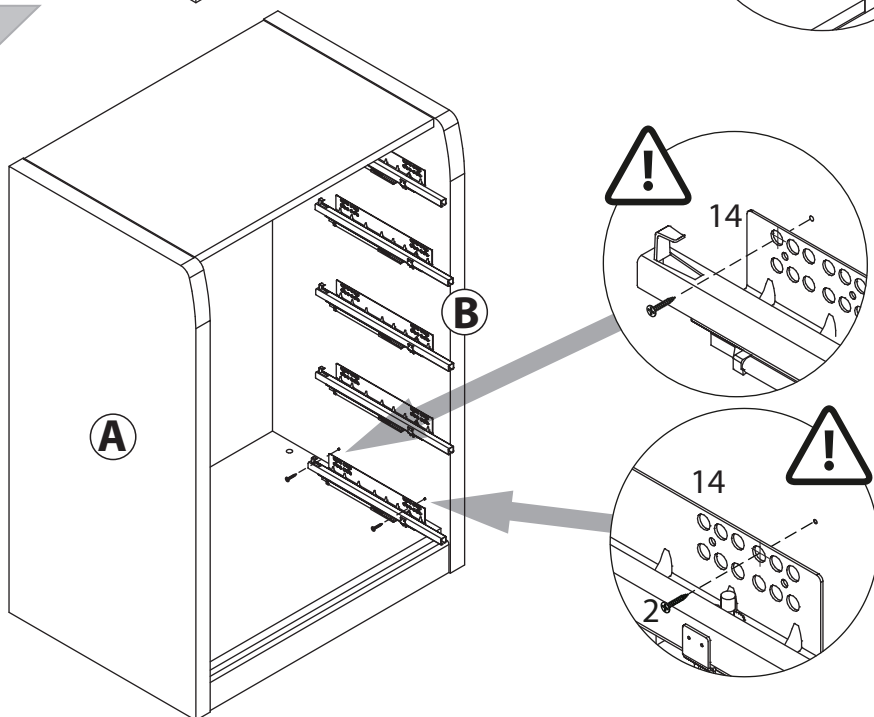

13

14

3

1 уп.1 x4	2 3,5x16 уп.1 x32	3 3x16 уп.1 x31	4 M4x22 уп.1 x8	5 Ø10 уп.1 x4
6 уп.1 x5	7 M4x35 уп.1 x2	8 Ø8 уп.1 x32	9 15/16 уп.1 x28	10 Ø15 уп.1 x28
11 уп.1 x4	12 уп.1 x28	13 уп.1 x2	14 уп.1 x5	l=350
15 l=765 уп.1 x1	16 уп.1 x4			

4