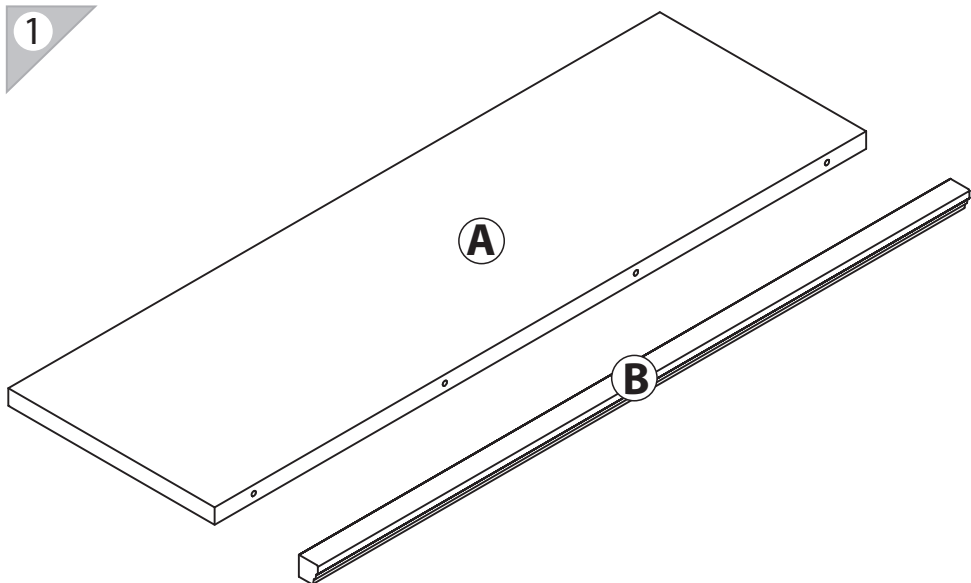

EAC

инструкция по сборке

**Полка**

арт. 2684

габаритные размеры

высота: 35 мм  
ширина: 1200 мм  
глубина: 415 мм

единая справочная служба:  
**8 800 100-50-22**  
(звонок по России бесплатный)

**LAZURIT**  
FURNITURE FACTORY

поз.	название детали	№ упак.	кол-во, шт.	длина, мм	ширина, мм
A	Полка вкладная	1	1	1200	380
B	Планка декоративная	1	1	1200	35