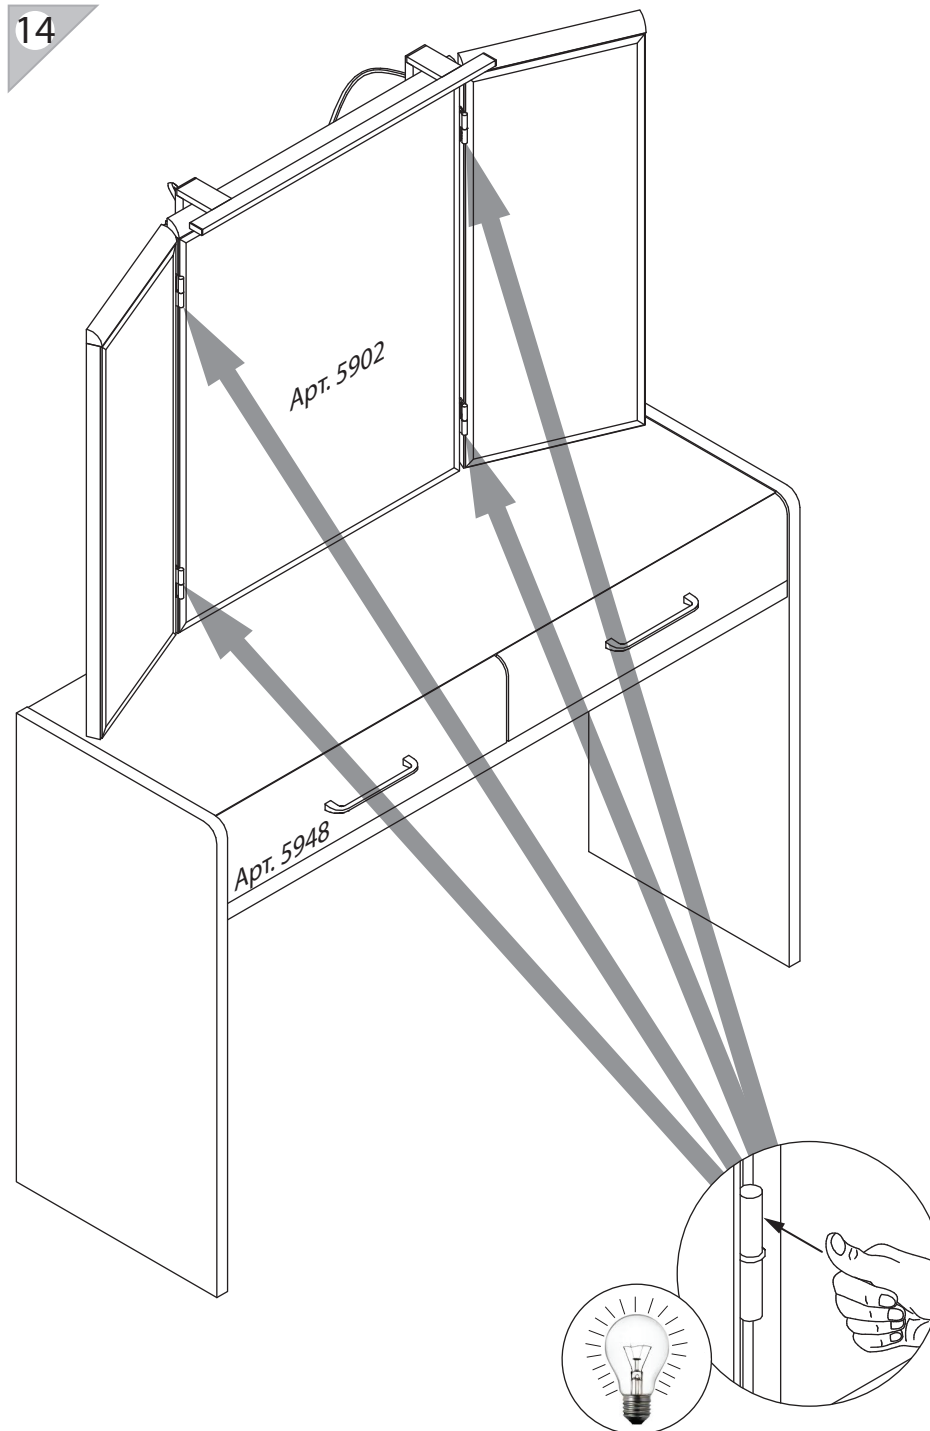

3

1	L20 PZ	2	4x20	3	550x50x5	4	Левая	5	Правая
уп.1	x24	уп.1	x36	уп.1	x2	уп.1	x2	уп.1	x2

14