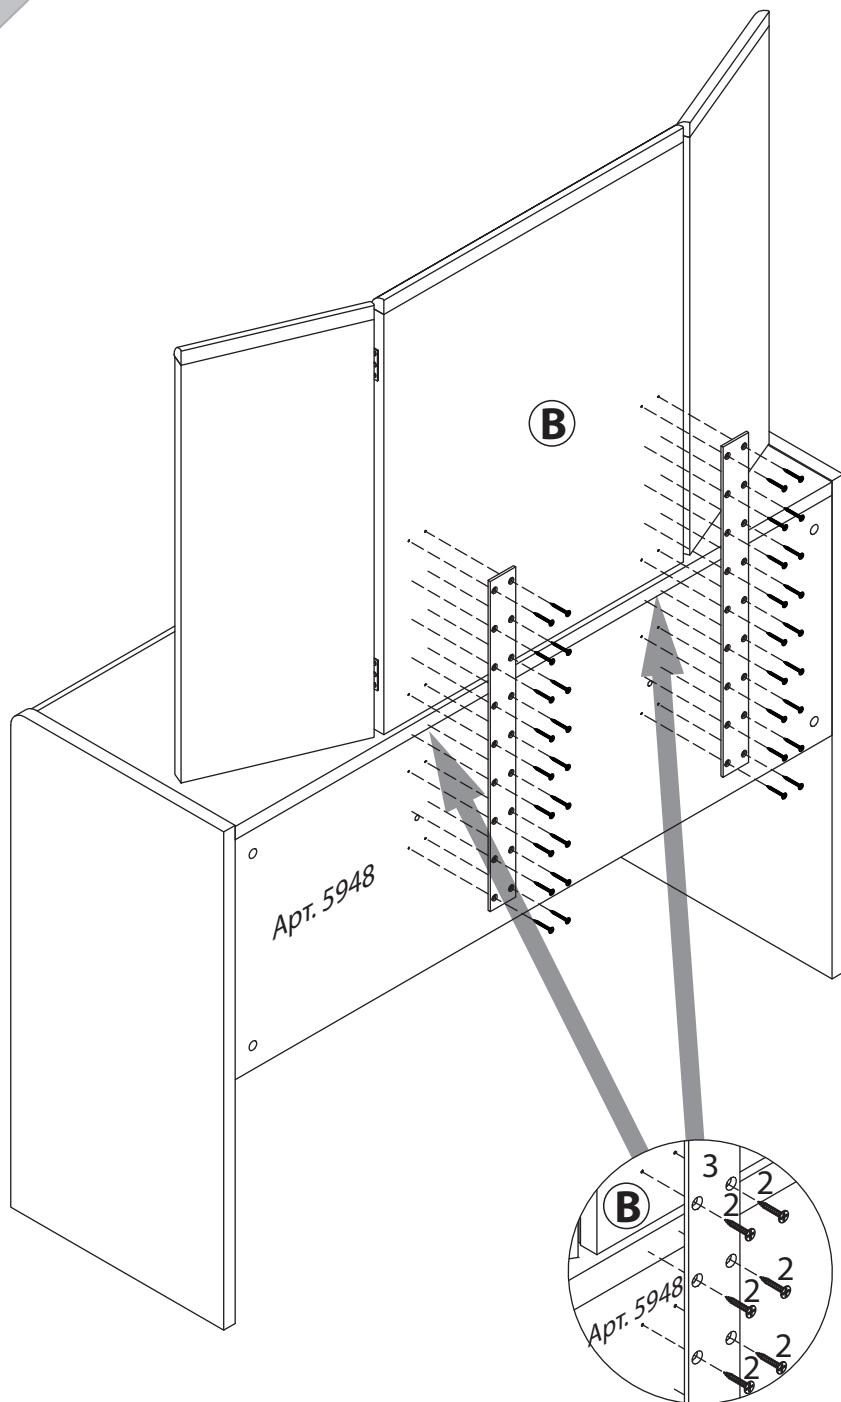

8

Опционально:

9

поз.	название детали	№ упак.	кол-во, шт.	длина, мм	ширина, мм
D	Планка декоративная	2	2	100	60

10