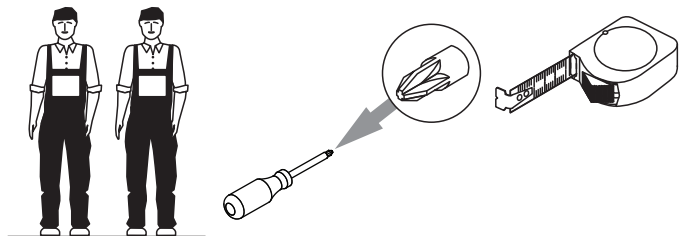

1

поз.	название детали	№ упак.	кол-во, шт.	длина, мм	ширина, мм
A	Зеркало левое	1	1	721	277
B	Зеркало	1	1	725	576
C	Зеркало правое	1	1	721	277

2

3

1	L20 PZ	2	4x20	3	550x50x5	4	Левая	5	Правая
уп.1	x24	уп.1	x36	уп.1	x2	уп.1	x2	уп.1	x2

14