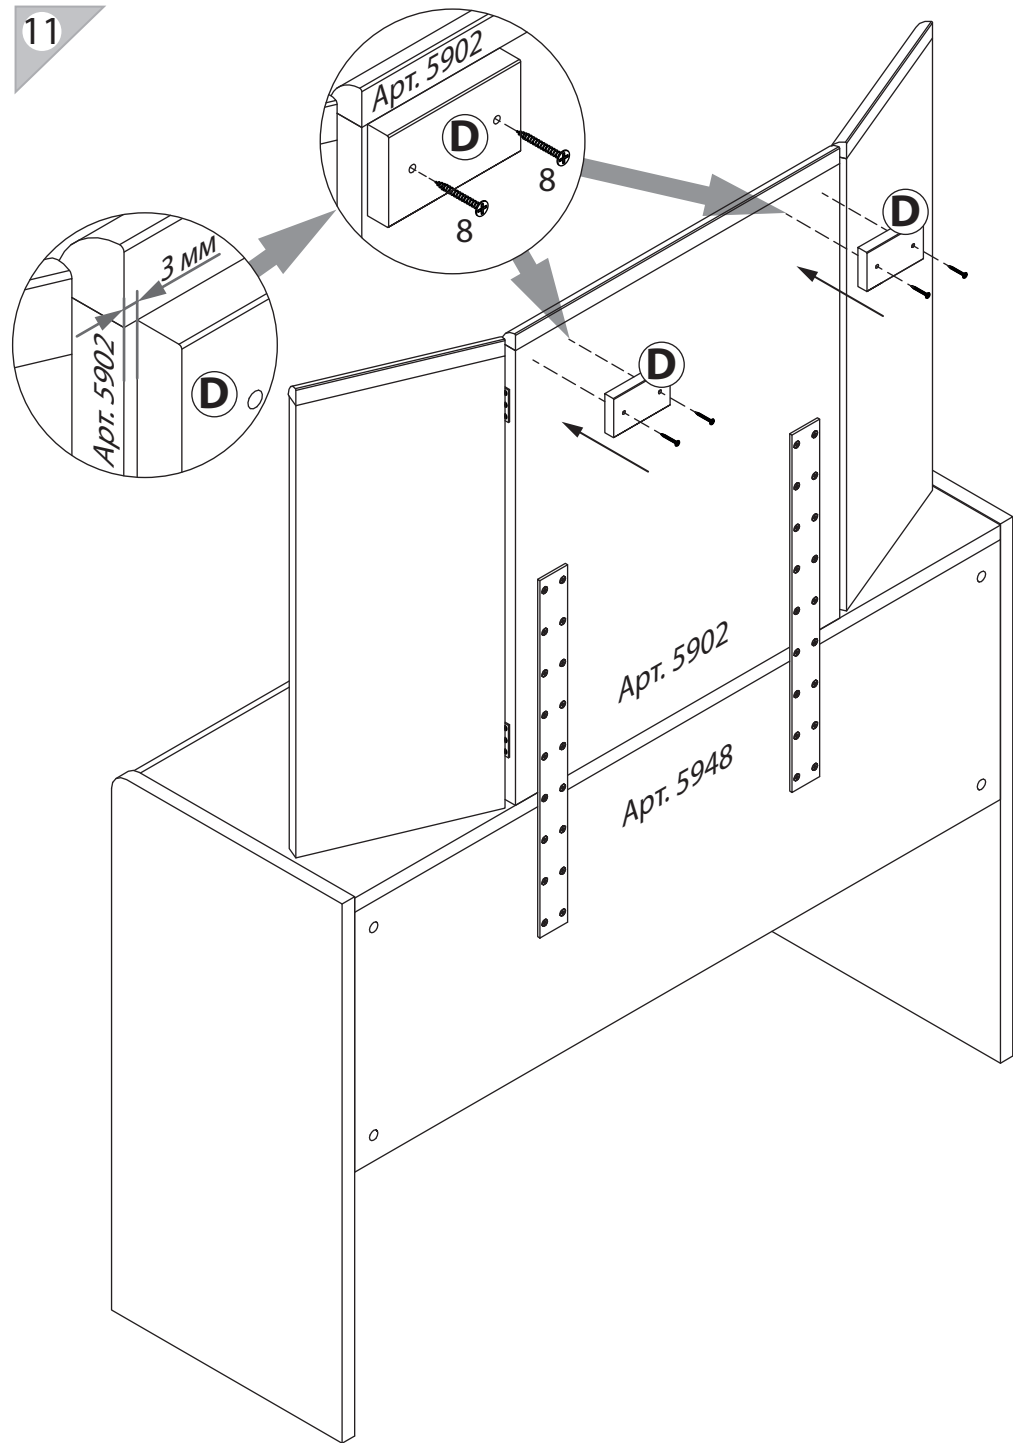

EAC

инструкция по сборке

Зеркало

арт. 5902

габаритные размеры

высота: 725 мм
ширина: 1138 мм
глубина: 35 мм

единая справочная служба:
8 800 100-50-22
(звонок по России бесплатный)

LAZURIT

1

поз.	название детали	№ упак.	кол-во, шт.	длина, мм	ширина, мм
A	Зеркало левое	1	1	721	277
B	Зеркало	1	1	725	576
C	Зеркало правое	1	1	721	277

2

3

1	L20 PZ	2	4x20	3	550x50x5	4	Левая	5	Правая
									
уп.1	x24	уп.1	x36	уп.1	x2	уп.1	x2	уп.1	x2

14

13

4

11

7

8

Опционально:

9

поз.	название детали	№ упак.	кол-во, шт.	длина, мм	ширина, мм
D	Планка декоративная	2	2	100	60

10