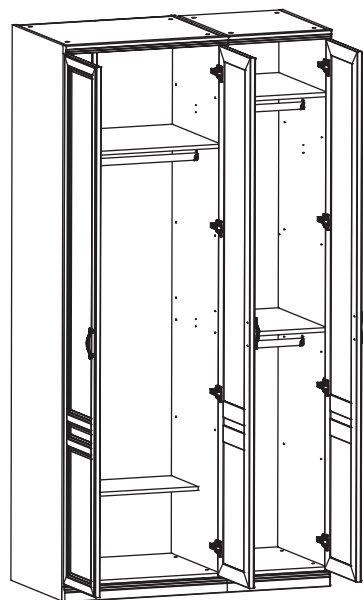

EAC

инструкция по сборке

Шкаф
арт. 2236

вариант 1

вариант 2

габаритные размеры

высота: 2304 мм
ширина: 713 мм
глубина: 605 мм

единая справочная служба:
8 800 100-50-22
(звонок по России бесплатный)

LAZURIT

арт. 2236 + арт. 2286 (см. инструкцию к арт. 2226/2286)

вариант 1

вариант 2

поз.	Название детали	№ упак.	кол-во, шт.	длина, мм.	ширина, мм.
A	Стенка боковая левая	1	1	2300	570
B	Стенка боковая правая	1	1	2300	570
C	Крышка	2	1	680	549
D	Дно	2	1	680	549
E	Полка стяжная	2	1	680	549
F	Полка стяжная	2	1	680	300
H	Стенка задняя	1	2	2237	345
L	Планка декоративная	2	1	713	35
M	Цоколь	2	1	713	60