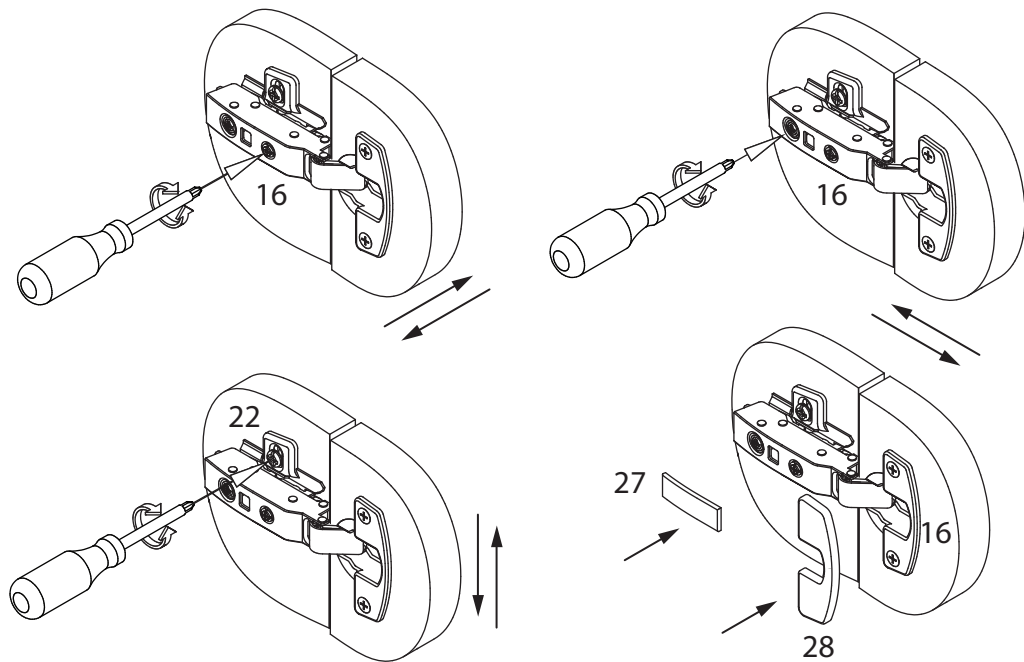

EAC

инструкция по сборке

Шкаф
арт. 2236

вариант 1

вариант 2

габаритные размеры

высота: 2304 мм
ширина: 713 мм
глубина: 605 мм

единая справочная служба:
8 800 100-50-22
(звонок по России бесплатный)

LAZURIT

арт. 2236 + арт. 2286 (см. инструкцию к арт. 2226/2286)

вариант 1

вариант 2

поз.	Название детали	№ упак.	кол-во, шт.	длина, мм.	ширина, мм.
A	Стенка боковая левая	1	1	2300	570
B	Стенка боковая правая	1	1	2300	570
C	Крышка	2	1	680	549
D	Дно	2	1	680	549
E	Полка стяжная	2	1	680	549
F	Полка стяжная	2	1	680	300
H	Стенка задняя	1	2	2237	345
L	Планка декоративная	2	1	713	35
M	Цоколь	2	1	713	60

1  уп.2 x12	2  уп.2 x26	3  уп.2 x4	4  уп.2 x10	5  уп.2 x8
6  уп.2 x8	7  уп.2 x2	8  уп.2 x16	9  уп.2 x8	10  уп.2 x1
11  уп.2 x2	12  уп.1 x1	13  уп.2 x8	14  уп.2 x4	15  уп.2 x4
16  уп.2 x8	17  уп.2 x8	18  уп.2 x8	19  уп.2 x4	20  уп.2 x2
21  уп.2 x2	22  уп.2 x8	23  уп.2 x4	24  уп.2 x2	25  уп.2 x4
26  уп.2 x1	27  уп.2 x8	28  уп.2 x8		