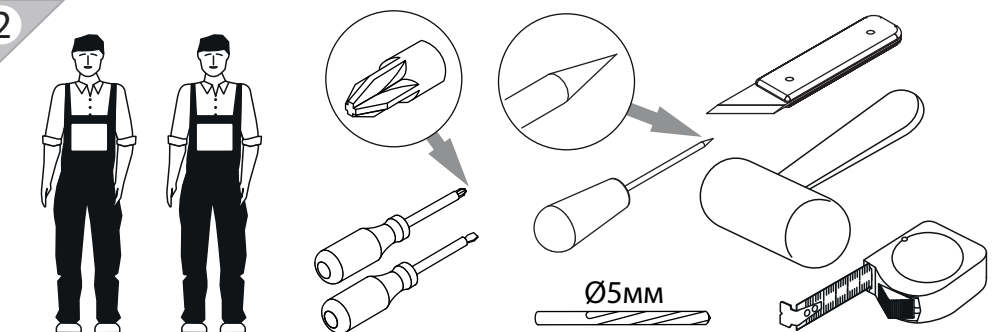

поз.	Название детали	№ упак.	кол-во, шт.	длина, мм.	ширина, мм.
A	Стенка боковая левая	1	1	2300	570
B	Стенка боковая правая	1	1	2300	570
C	Крышка	2	1	680	549
D	Дно	2	1	680	549
E	Полка стяжная	2	1	680	549
F	Полка стяжная	2	1	680	300
H	Стенка задняя	1	2	2237	345
L	Планка декоративная	2	1	713	35
M	Цоколь	2	1	713	60

вариант 1:

поз.	Название детали	№ упак.	кол-во, шт.	длина, мм.	ширина, мм.
I	Дверь арт. 2206 лев.	1	1	2196	352
J	Дверь арт. 2206 прав.	1	1	2196	352

вариант 2:

поз.	Название детали	№ упак.	кол-во, шт.	длина, мм.	ширина, мм.
K	Дверь арт. 2206з	1	2	2196	352