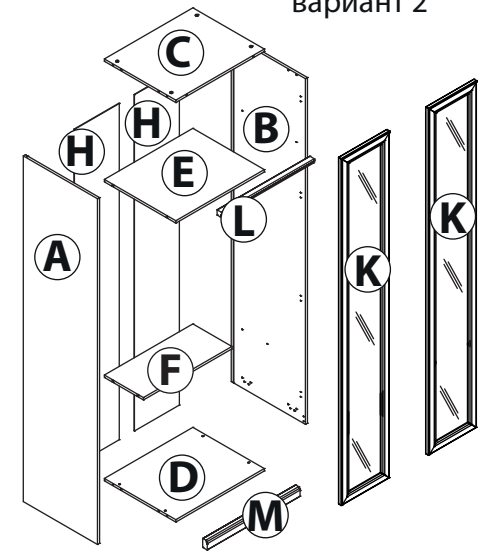

EAC

инструкция по сборке

Шкаф
арт. 2236

вариант 1

вариант 2

габаритные размеры

высота: 2304 мм
ширина: 713 мм
глубина: 605 мм

единая справочная служба:
8 800 100-50-22
(звонок по России бесплатный)

LAZURIT

арт. 2236 + арт. 2286 (см. инструкцию к арт. 2226/2286)

вариант 1

вариант 2

поз.	Название детали	№ упак.	кол-во, шт.	длина, мм.	ширина, мм.
A	Стенка боковая левая	1	1	2300	570
B	Стенка боковая правая	1	1	2300	570
C	Крышка	2	1	680	549
D	Дно	2	1	680	549
E	Полка стяжная	2	1	680	549
F	Полка стяжная	2	1	680	300
H	Стенка задняя	1	2	2237	345
L	Планка декоративная	2	1	713	35
M	Цоколь	2	1	713	60

вариант 1:

поз.	Название детали	№ упак.	кол-во, шт.	длина, мм.	ширина, мм.
I	Дверь арт. 2206 лев.	1	1	2196	352
J	Дверь арт. 2206 прав.	1	1	2196	352

вариант 2:

поз.	Название детали	№ упак.	кол-во, шт.	длина, мм.	ширина, мм.
K	Дверь арт. 2206з	1	2	2196	352

1  уп.2 x12	2  уп.2 x26	3  уп.2 x4	4  уп.2 x10	5  уп.2 x8
6  уп.2 x8	7  уп.2 x2	8  уп.2 x16	9  уп.2 x8	10  уп.2 x1
11  уп.2 x2	12  уп.1 x1	13  уп.2 x8	14  уп.2 x4	15  уп.2 x4
16  уп.2 x8	17  уп.2 x8	18  уп.2 x8	19  уп.2 x4	20  уп.2 x2
21  уп.2 x2	22  уп.2 x8	23  уп.2 x4	24  уп.2 x2	25  уп.2 x4
26  уп.2 x1	27  уп.2 x8	28  уп.2 x8		