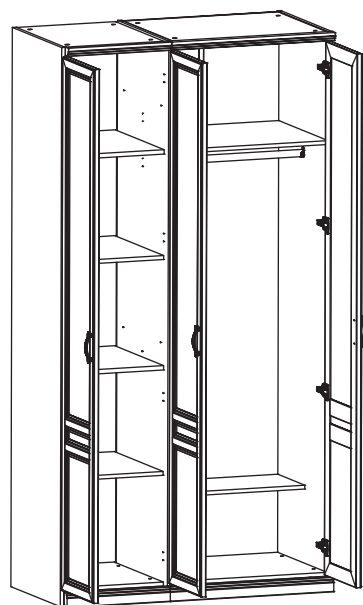

EAC

инструкция по сборке

Шкаф
арт. 2236

вариант 1

вариант 2

габаритные размеры

высота: 2304 мм
ширина: 713 мм
глубина: 605 мм

единая справочная служба:
8 800 100-50-22
(звонок по России бесплатный)

LAZURIT

арт. 2236 + арт. 2286 (см. инструкцию к арт. 2226/2286)

вариант 1

вариант 2

поз.	Название детали	№ упак.	кол-во, шт.	длина, мм.	ширина, мм.
A	Стенка боковая левая	1	1	2300	570
B	Стенка боковая правая	1	1	2300	570
C	Крышка	2	1	680	549
D	Дно	2	1	680	549
E	Полка стяжная	2	1	680	549
F	Полка стяжная	2	1	680	300
H	Стенка задняя	1	2	2237	345
L	Планка декоративная	2	1	713	35
M	Цоколь	2	1	713	60