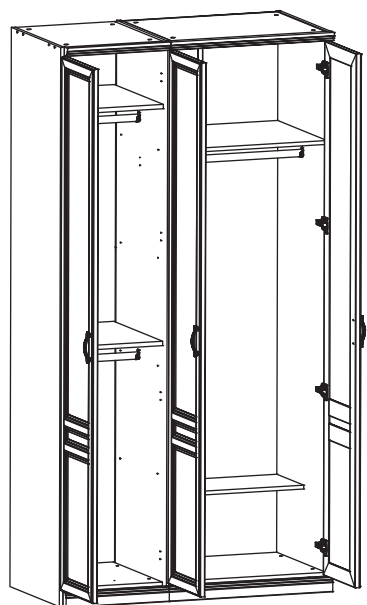

EAC

инструкция по сборке

Шкаф
арт. 2236

вариант 1

вариант 2

габаритные размеры

высота: 2304 мм
ширина: 713 мм
глубина: 605 мм

единая справочная служба:
8 800 100-50-22
(звонок по России бесплатный)

LAZURIT

арт. 2236 + арт. 2286 (см. инструкцию к арт. 2226/2286)

вариант 1

вариант 2

поз.	Название детали	№ упак.	кол-во, шт.	длина, мм.	ширина, мм.
A	Стенка боковая левая	1	1	2300	570
B	Стенка боковая правая	1	1	2300	570
C	Крышка	2	1	680	549
D	Дно	2	1	680	549
E	Полка стяжная	2	1	680	549
F	Полка стяжная	2	1	680	300
H	Стенка задняя	1	2	2237	345
L	Планка декоративная	2	1	713	35
M	Цоколь	2	1	713	60