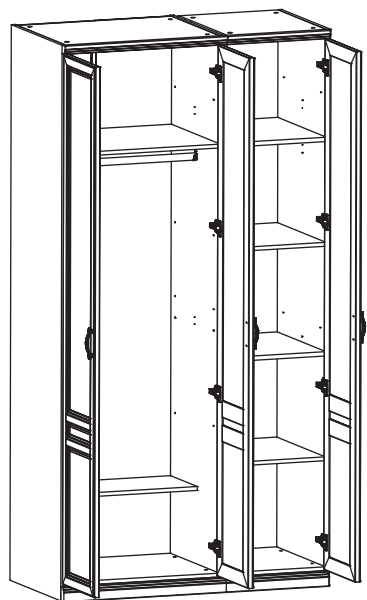

EAC

инструкция по сборке

Шкаф
арт. 2236

вариант 1

вариант 2

габаритные размеры

высота: 2304 мм
ширина: 713 мм
глубина: 605 мм

единая справочная служба:
8 800 100-50-22
(звонок по России бесплатный)

LAZURIT

арт. 2236 + арт. 2286 (см. инструкцию к арт. 2226/2286)

вариант 1

вариант 2

поз.	Название детали	№ упак.	кол-во, шт.	длина, мм.	ширина, мм.
A	Стенка боковая левая	1	1	2300	570
B	Стенка боковая правая	1	1	2300	570
C	Крышка	2	1	680	549
D	Дно	2	1	680	549
E	Полка стяжная	2	1	680	549
F	Полка стяжная	2	1	680	300
H	Стенка задняя	1	2	2237	345
L	Планка декоративная	2	1	713	35
M	Цоколь	2	1	713	60