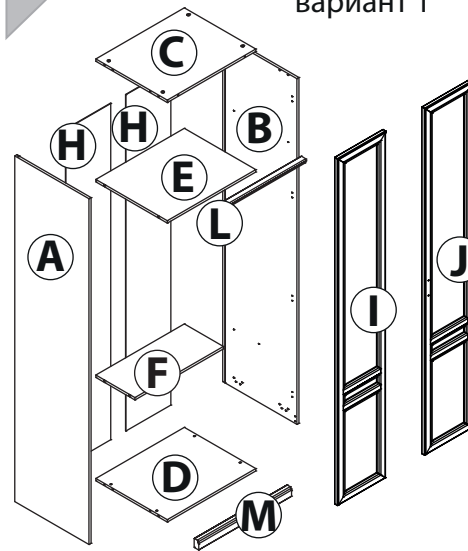

EAC

инструкция по сборке

Шкаф
арт. 2236

вариант 1

вариант 2

габаритные размеры

высота: 2304 мм
ширина: 713 мм
глубина: 605 мм

единая справочная служба:
8 800 100-50-22
(звонок по России бесплатный)

LAZURIT

арт. 2236 + арт. 2286 (см. инструкцию к арт. 2226/2286)

вариант 1

вариант 2

поз.	Название детали	№ упак.	кол-во, шт.	длина, мм.	ширина, мм.
A	Стенка боковая левая	1	1	2300	570
B	Стенка боковая правая	1	1	2300	570
C	Крышка	2	1	680	549
D	Дно	2	1	680	549
E	Полка стяжная	2	1	680	549
F	Полка стяжная	2	1	680	300
H	Стенка задняя	1	2	2237	345
L	Планка декоративная	2	1	713	35
M	Цоколь	2	1	713	60