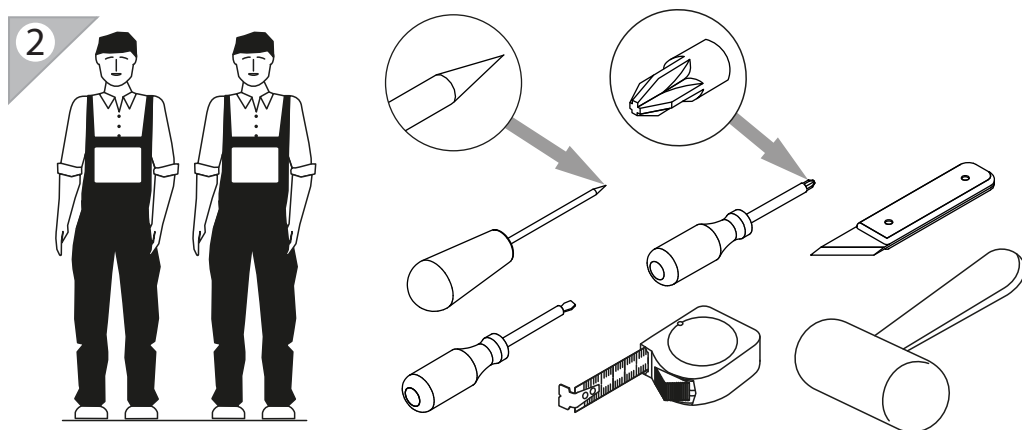

1

41

поз.	название детали	№ упак.	кол-во, шт.	длина, мм	ширина, мм
A	Стенка боковая левая	1	1	1502	380
B	Стенка боковая правая	1	1	1502	380
C	Крышка	2	1	902	381
D	Дно	2	1	868	359
E	Полка стяжная	2	2	868	359
F	Полка выдвигная	2	1	842	350
G	Царга	2	2	868	130
H	Стенка промежуточная	1	2	130	338
I	Стенка задняя левая	1	1	1447	439
J	Стенка задняя правая	1	1	1447	439
K	Планка декоративная	2	1	903	35
L	Планка декоративная	2	1	896	35
M	Цоколь	2	1	901	60
N	Дверь	3	2	580	446
O	Панель ящика	4	2	150	446
P	Бок ящика левый	1	2	300	100
Q	Бок ящика правый	1	2	300	100
R	Стенка задняя ящика	1	2	378	86
S	Дно ящика	2	2	390	305
T	Панель ящика	4	3	212	896
U	Бок ящика левый	1	3	300	160
V	Бок ящика правый	1	3	300	160
W	Стенка задняя ящика	1	3	828	146
X	Дно ящика	2	3	840	305