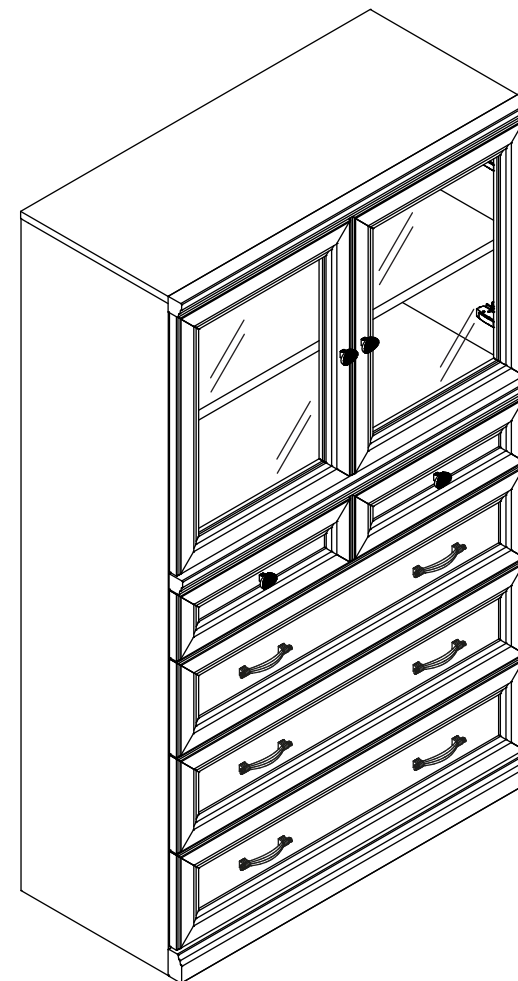

EAC

инструкция по сборке

Комод

арт. 2156

габаритные размеры

высота: 1522мм
ширина: 903мм
глубина: 416мм

единая справочная служба:
8 800 100-50-22
(звонок по России бесплатный)

LAZURIT