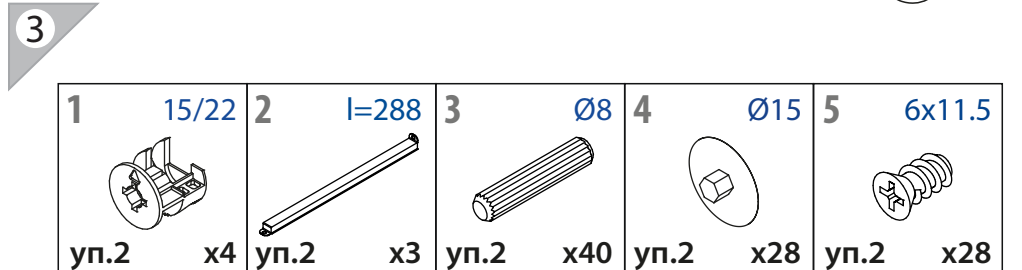

EAC

инструкция по сборке

Комод

арт. 2156

габаритные размеры

высота: 1522мм
ширина: 903мм
глубина: 416мм

единая справочная служба:
8 800 100-50-22
(звонок по России бесплатный)

LAZURIT

1

41

поз.	название детали	№ упак.	кол-во, шт.	длина, мм	ширина, мм
A	Стенка боковая левая	1	1	1502	380
B	Стенка боковая правая	1	1	1502	380
C	Крышка	2	1	902	381
D	Дно	2	1	868	359
E	Полка стяжная	2	2	868	359
F	Полка выдвигная	2	1	842	350
G	Царга	2	2	868	130
H	Стенка промежуточная	1	2	130	338
I	Стенка задняя левая	1	1	1447	439
J	Стенка задняя правая	1	1	1447	439
K	Планка декоративная	2	1	903	35
L	Планка декоративная	2	1	896	35
M	Цоколь	2	1	901	60
N	Дверь	3	2	580	446
O	Панель ящика	4	2	150	446
P	Бок ящика левый	1	2	300	100
Q	Бок ящика правый	1	2	300	100
R	Стенка задняя ящика	1	2	378	86
S	Дно ящика	2	2	390	305
T	Панель ящика	4	3	212	896
U	Бок ящика левый	1	3	300	160
V	Бок ящика правый	1	3	300	160
W	Стенка задняя ящика	1	3	828	146
X	Дно ящика	2	3	840	305

6 3x16  уп.2 x34	7  l=300 уп.2 x5	8 15/16  уп.2 x28	9  уп.2 x4	
10  уп.2 x32	11 M4x16  уп.2 x14	12 M4x30  уп.2 x2	13  уп.2 x3	14  уп.2 x6
15  уп.2 x1	16 l=1424  уп.1 x1	17 7x70  уп.2 x4	18 Ø12  уп.2 x2	19 RV8  уп.2 x6
20  уп.2 x2	21  уп.2 x1	22 3.5x16  уп.2 x26	23 3.5x16  уп.2 x12	24  l=350 уп.2 x1
25  уп.2 x4	26  уп.2 x4	27 6,3x11.5  уп.2 x4	28  уп.2 x8	29  уп.2 x8
30  уп.2 x4	31  уп.2 x4	32  уп.2 x4	33  уп.2 x4	34  уп.2 x2
35 Ø20  уп.2 x4	36 3.5x20  уп.2 x4			