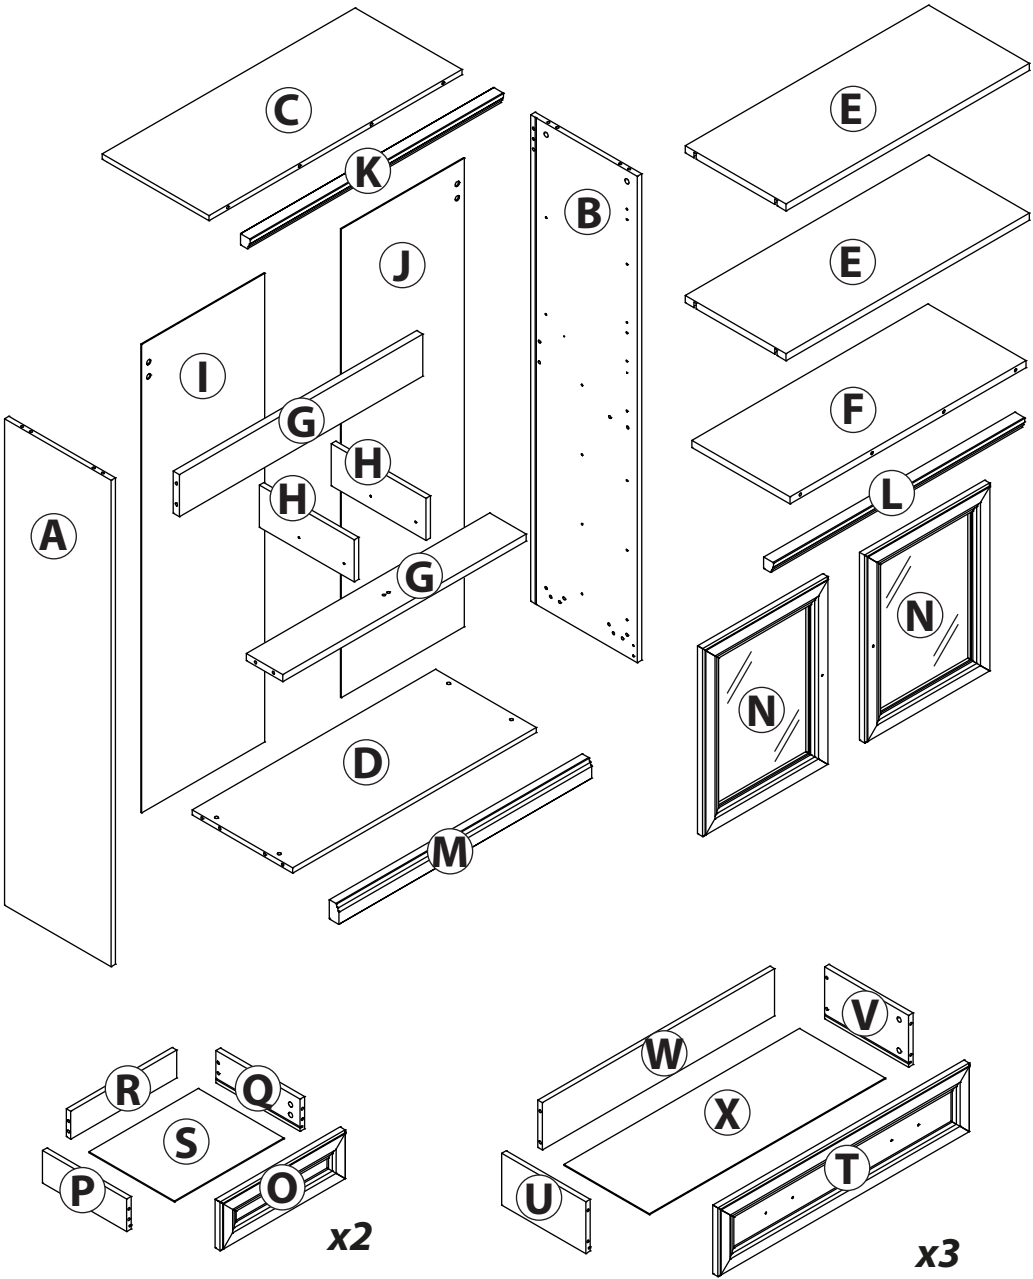

EAC

инструкция по сборке

Комод

арт. 2156

габаритные размеры

высота: 1522мм
ширина: 903мм
глубина: 416мм

единая справочная служба:
8 800 100-50-22
(звонок по России бесплатный)

LAZURIT

1

41

поз.	название детали	№ упак.	кол-во, шт.	длина, мм	ширина, мм
A	Стенка боковая левая	1	1	1502	380
B	Стенка боковая правая	1	1	1502	380
C	Крышка	2	1	902	381
D	Дно	2	1	868	359
E	Полка стяжная	2	2	868	359
F	Полка выдвигная	2	1	842	350
G	Царга	2	2	868	130
H	Стенка промежуточная	1	2	130	338
I	Стенка задняя левая	1	1	1447	439
J	Стенка задняя правая	1	1	1447	439
K	Планка декоративная	2	1	903	35
L	Планка декоративная	2	1	896	35
M	Цоколь	2	1	901	60
N	Дверь	3	2	580	446
O	Панель ящика	4	2	150	446
P	Бок ящика левый	1	2	300	100
Q	Бок ящика правый	1	2	300	100
R	Стенка задняя ящика	1	2	378	86
S	Дно ящика	2	2	390	305
T	Панель ящика	4	3	212	896
U	Бок ящика левый	1	3	300	160
V	Бок ящика правый	1	3	300	160
W	Стенка задняя ящика	1	3	828	146
X	Дно ящика	2	3	840	305