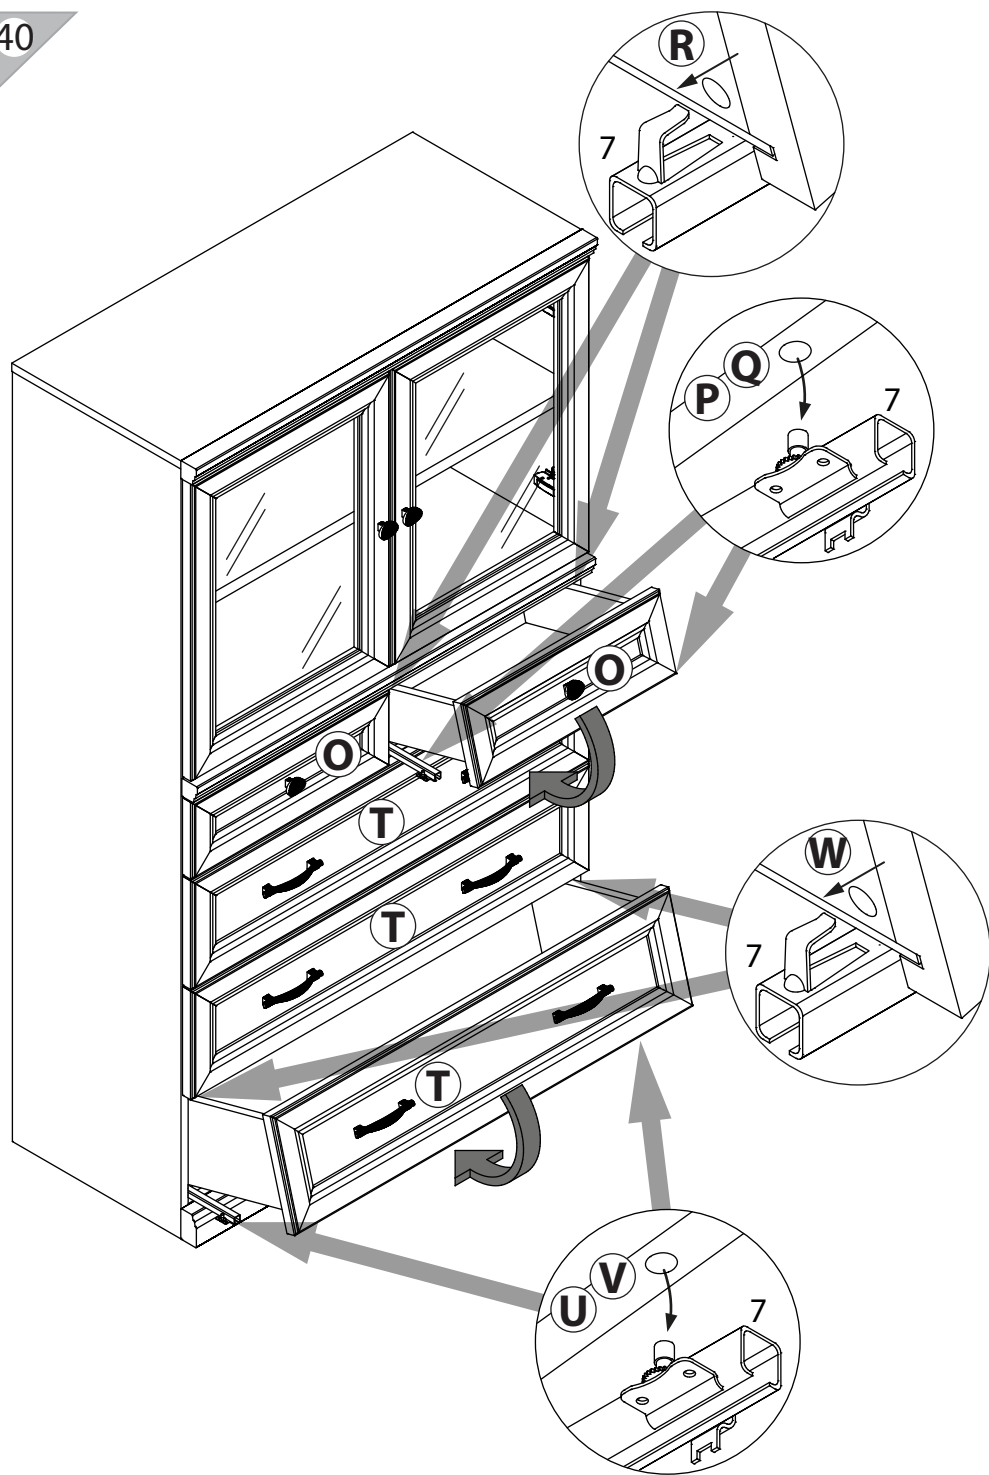

поз.	название детали	№ упак.	кол-во, шт.	длина, мм	ширина, мм
A	Стенка боковая левая	1	1	1502	380
B	Стенка боковая правая	1	1	1502	380
C	Крышка	2	1	902	381
D	Дно	2	1	868	359
E	Полка стяжная	2	2	868	359
F	Полка выдвигная	2	1	842	350
G	Царга	2	2	868	130
H	Стенка промежуточная	1	2	130	338
I	Стенка задняя левая	1	1	1447	439
J	Стенка задняя правая	1	1	1447	439
K	Планка декоративная	2	1	903	35
L	Планка декоративная	2	1	896	35
M	Цоколь	2	1	901	60
N	Дверь	3	2	580	446
O	Панель ящика	4	2	150	446
P	Бок ящика левый	1	2	300	100
Q	Бок ящика правый	1	2	300	100
R	Стенка задняя ящика	1	2	378	86
S	Дно ящика	2	2	390	305
T	Панель ящика	4	3	212	896
U	Бок ящика левый	1	3	300	160
V	Бок ящика правый	1	3	300	160
W	Стенка задняя ящика	1	3	828	146
X	Дно ящика	2	3	840	305