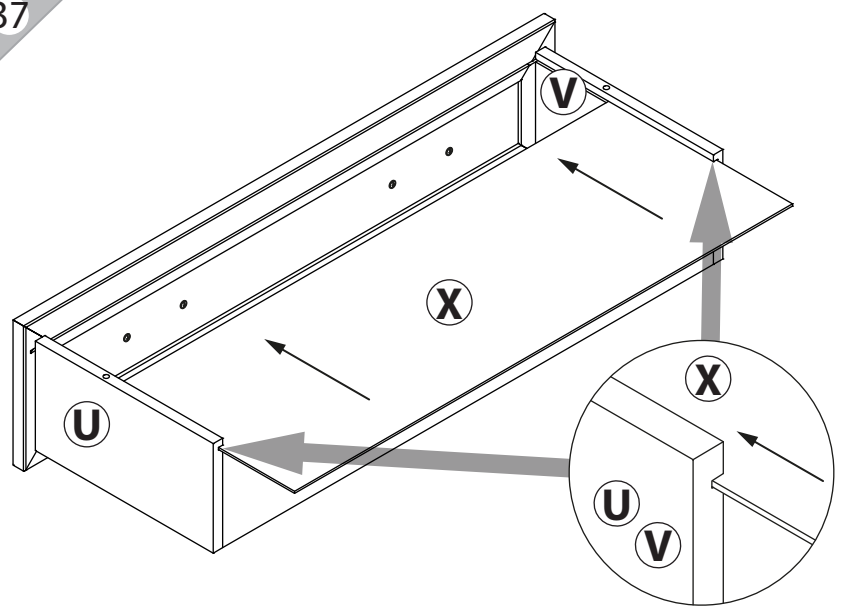

37

x3

38

x3

4

Не затягивать

5

6