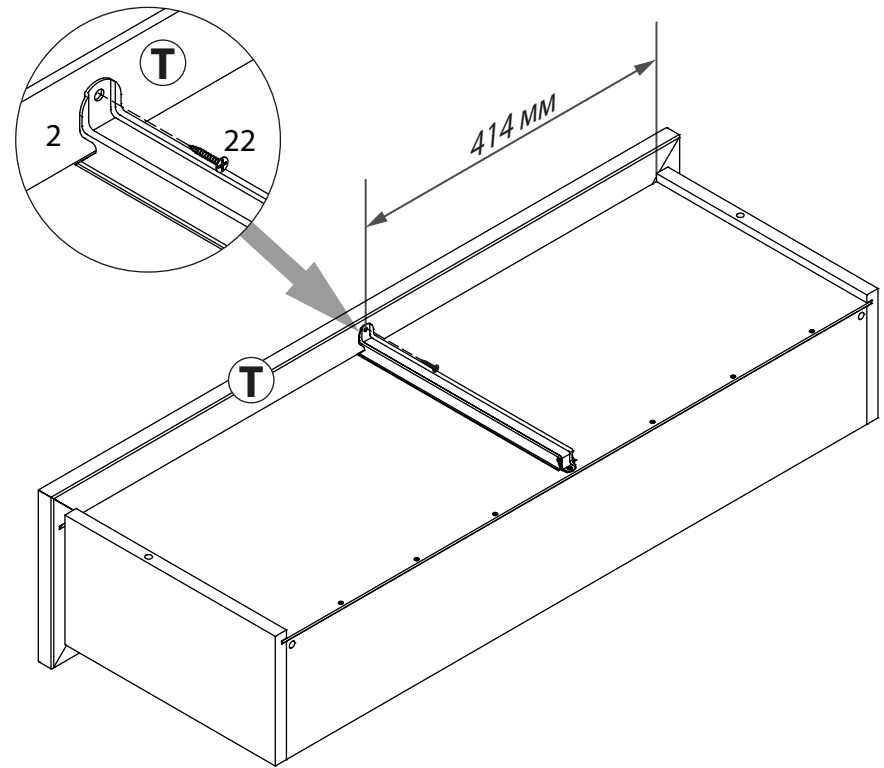

6 3x16 уп.2 x34	7 l=300 уп.2 x5	8 15/16 уп.2 x28	9 уп.2 x4	
10 уп.2 x32	11 M4x16 уп.2 x14	12 M4x30 уп.2 x2	13 уп.2 x3	14 уп.2 x6
15 уп.2 x1	16 l=1424 уп.1 x1	17 7x70 уп.2 x4	18 Ø12 уп.2 x2	19 RV8 уп.2 x6
20 уп.2 x2	21 уп.2 x1	22 3.5x16 уп.2 x26	23 3.5x16 уп.2 x12	24 l=350 уп.2 x1
25 уп.2 x4	26 уп.2 x4	27 6,3x11.5 уп.2 x4	28 уп.2 x8	29 уп.2 x8
30 уп.2 x4	31 уп.2 x4	32 уп.2 x4	33 уп.2 x4	34 уп.2 x2
35 Ø20 уп.2 x4	36 3.5x20 уп.2 x4			

39

x3