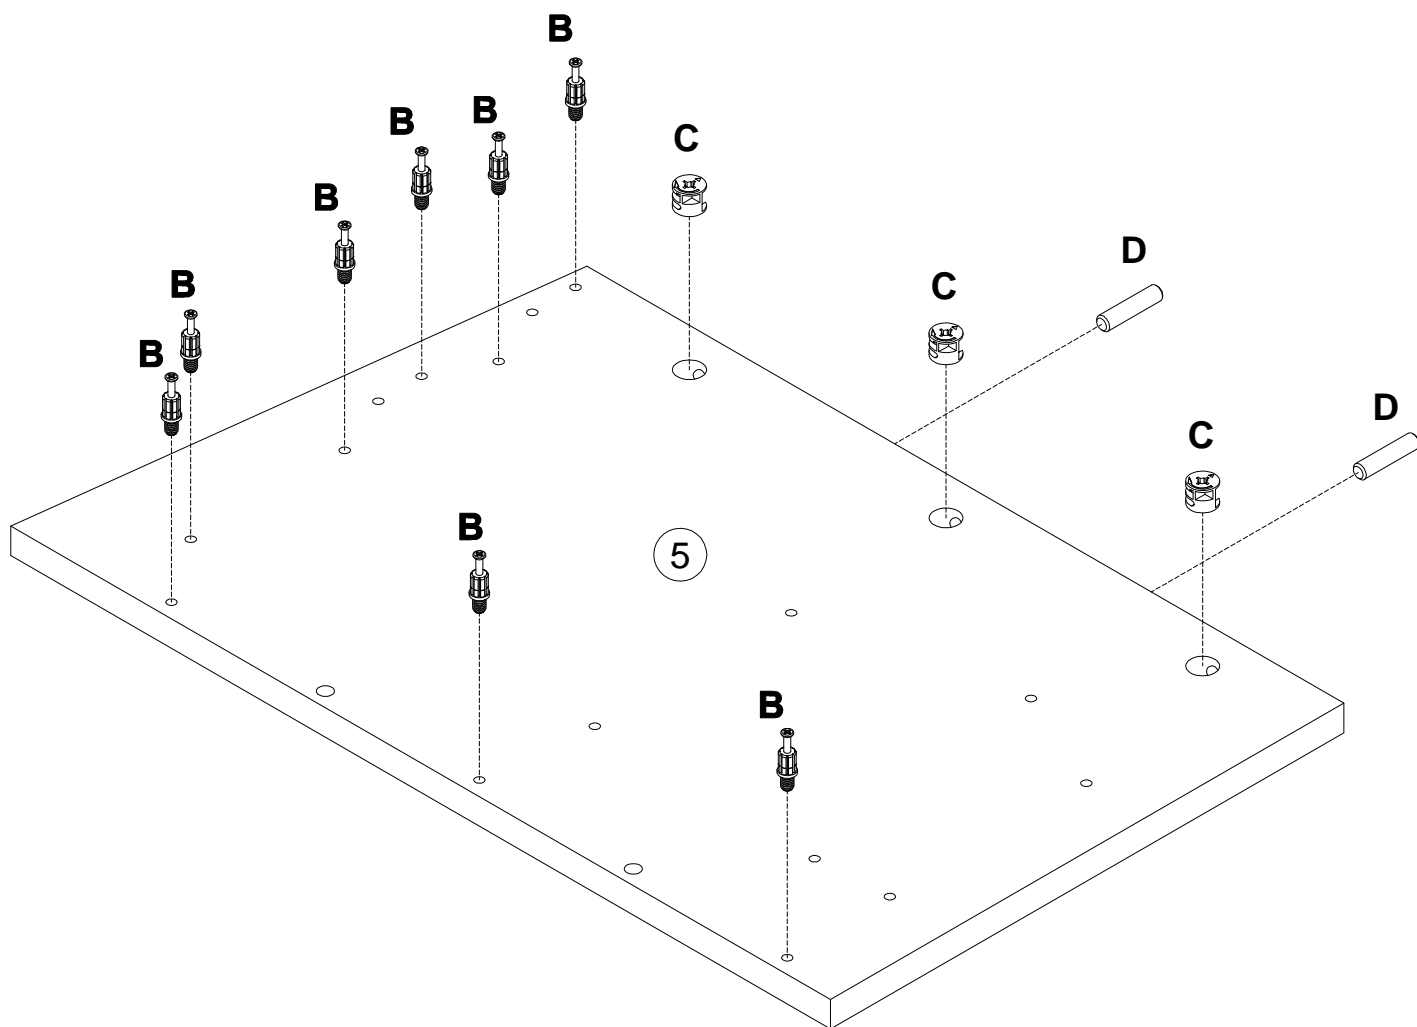

9

B 090913		7x32 x8	C 000146		15x12 x3	D 000151		8x35 x2