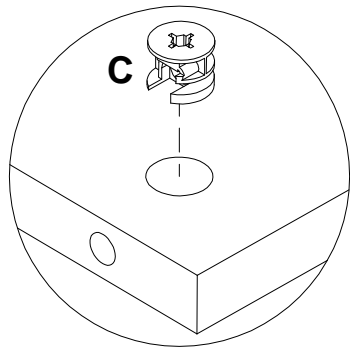

EAC

инструкция по сборке

Стол арт. 7050

габаритные размеры

высота - 744 мм
ширина - 1200 мм
глубина - 600 мм

единая справочная служба:

8 800 100-50-22

(звонок по России бесплатный)

5

A 3.5x50 x2

208693 M6x16 x4

6

C 15x12 x8

7

C		15x12	D		8x35
000146		x7	000151		x2

8