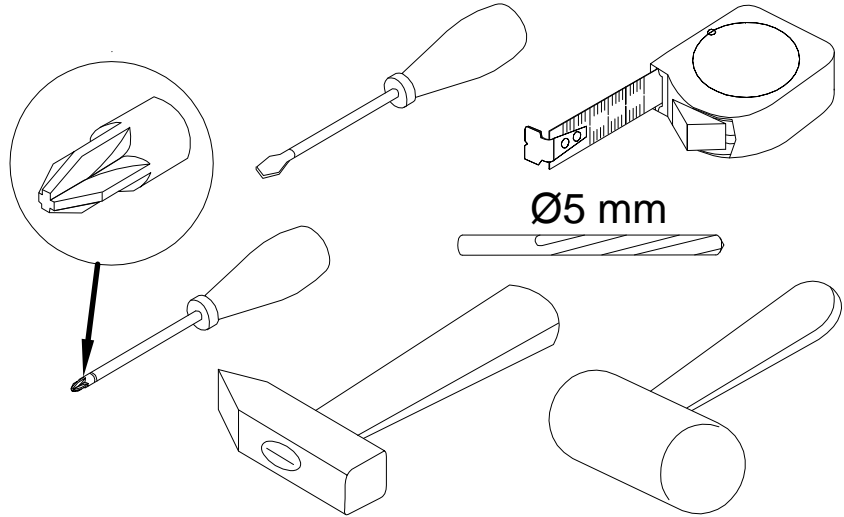

3

4

A 081320 3.5x50 x2	B 090913 7x32 x33	C 000146 15x12 x35	D 000151 8x35 x10	E 101608 7x50 x11	F 200172 L400 x2
G 098889 x8	H 000767 3x13 x28	I 208693 M6x16 x4	J 294896 x2	K 002704 M4x20 x4	L 088543 M4x25 x2
M 120850 M6x25 x6	O 100640 20x0.5 x13	N 253901 M6x20 x2	P 000083 M6x12 x4