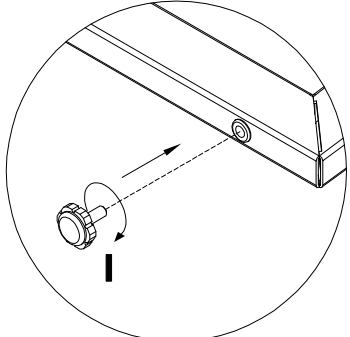

5

A 3.5x50 x2

208693 M6x16 x4

6

C 15x12 x8