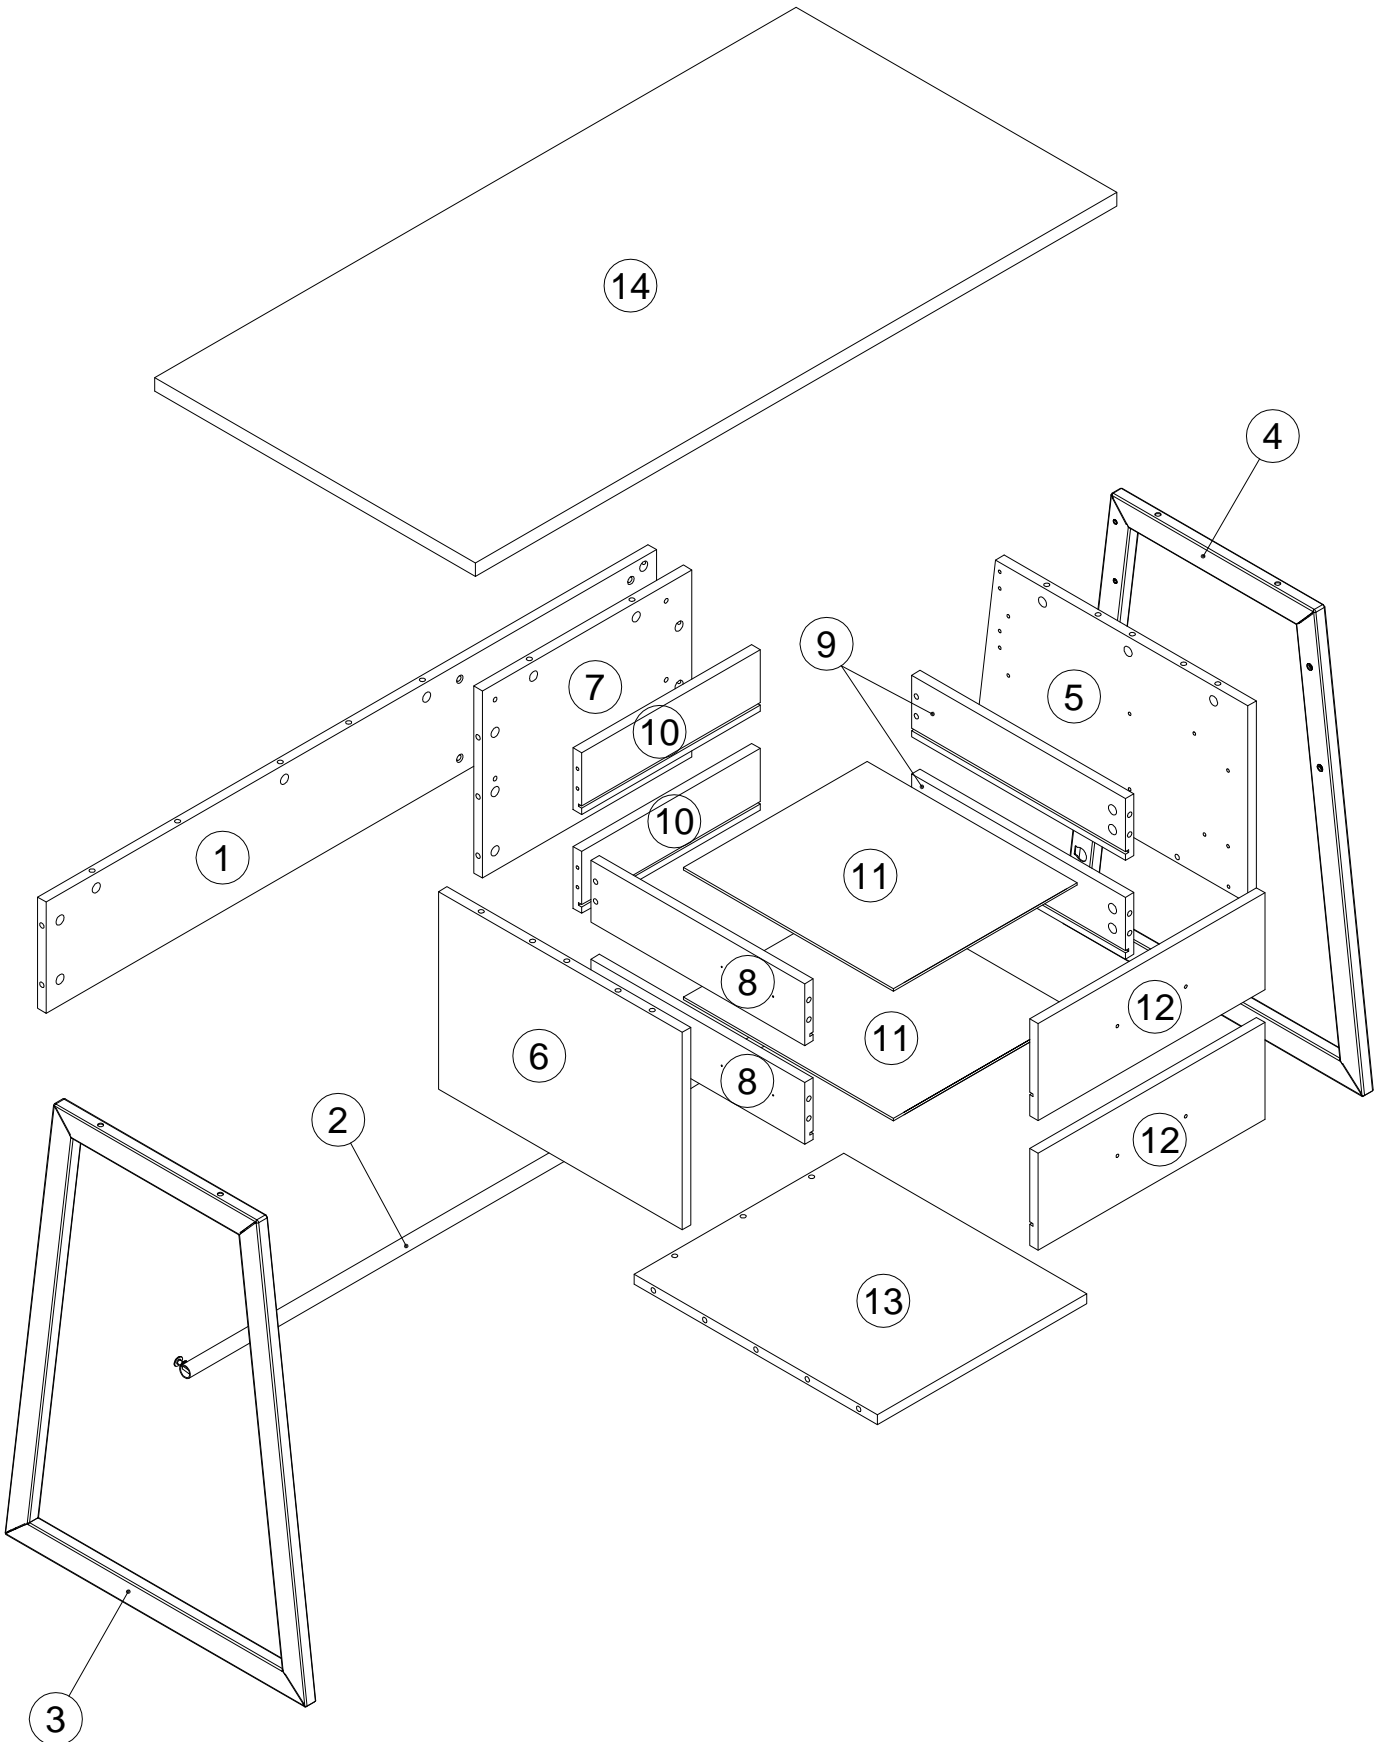

EAC

инструкция по сборке

Стол арт. 7050

габаритные размеры

высота - 744 мм
ширина - 1200 мм
глубина - 600 мм

единая справочная служба:

8 800 100-50-22

(звонок по России бесплатный)

LAZURIT
FURNITURE FACTORY

1

поз.	наименование детали	№ упак.	шт.	длина, мм	ширина, мм
1	Царга	1	1	1142	180
2	Траверса	1	1	1194	20
3	Опора	2	1	743	565
4	Опора	2	1	743	565
5	Стенка боковая	1	1	320	511
6	Стенка боковая	1	1	320	456
7	Стенка боковая	1	1	303	392
8	Стенка боковая	1	2	400	100
9	Стенка боковая	1	2	400	100
10	Стенка боковая	1	2	333	100
11	Стенка горизонтальная	1	2	393	343
12	Стенка передняя	1	2	424	157
13	Стенка горизонтальная	1	1	455	392
14	Крышка	1	1	1200	600