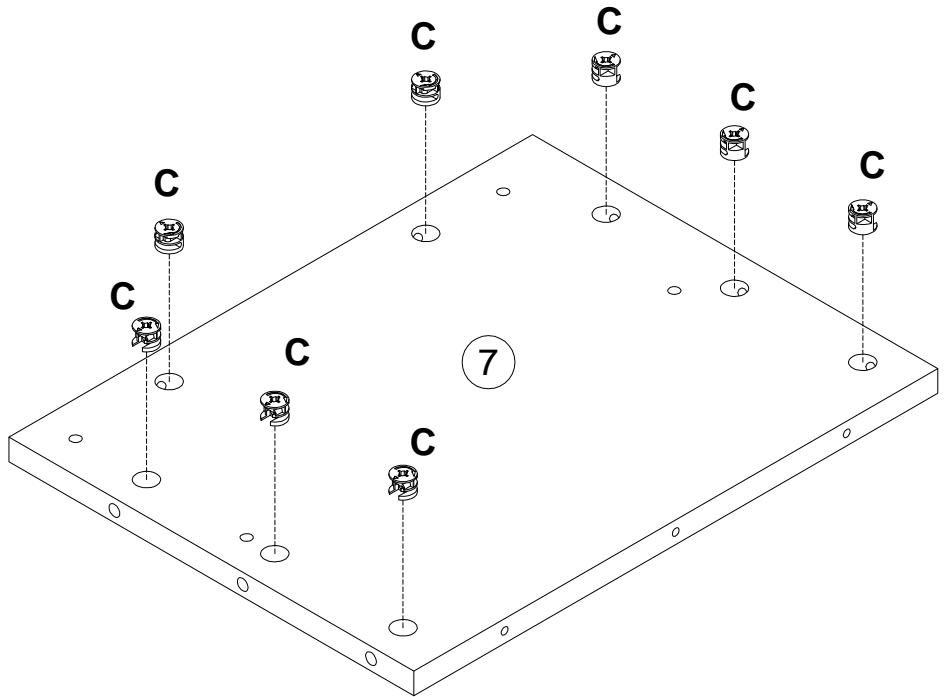

5

A 3.5x50 x2

208693 M6x16 x4

6

C 15x12 x8