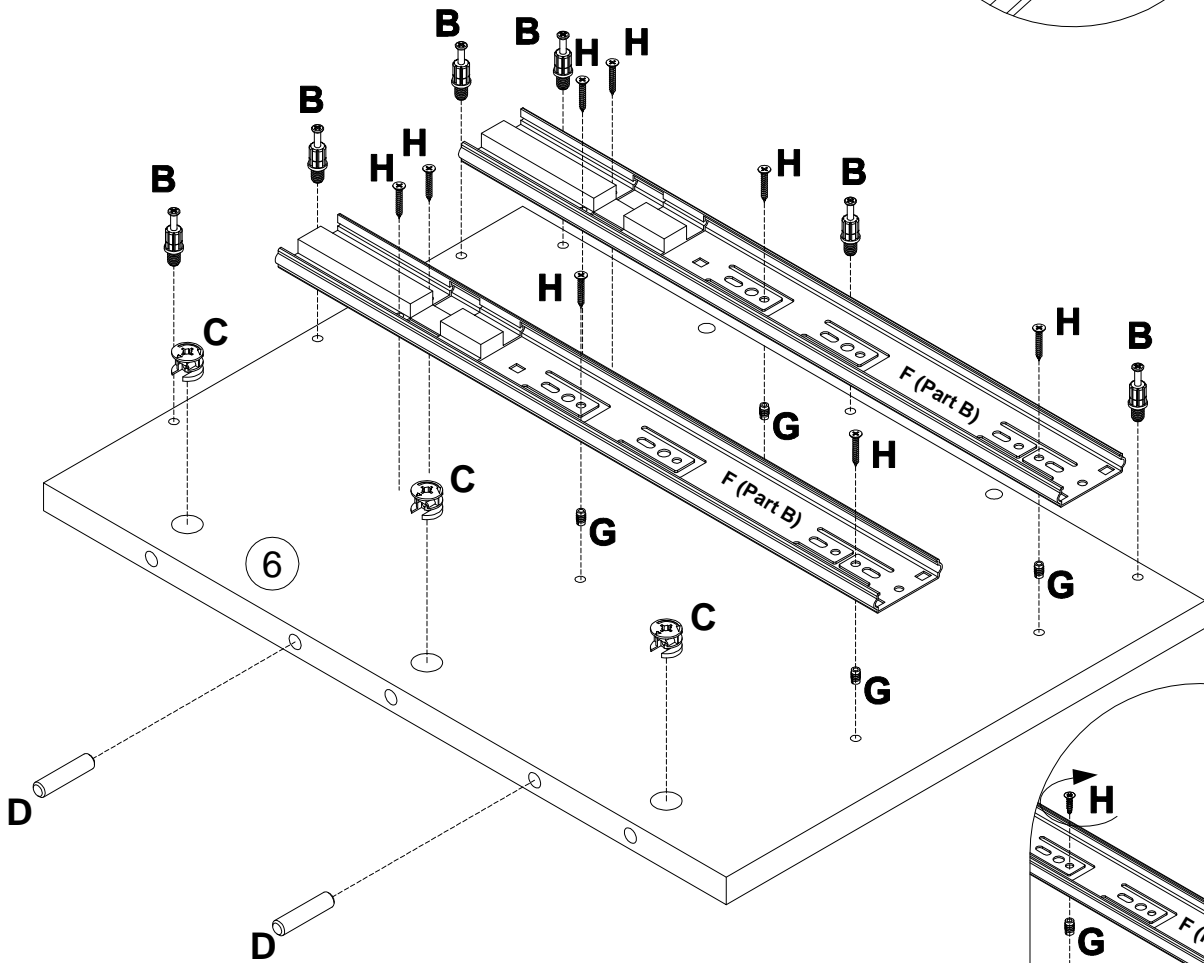

EAC

инструкция по сборке

Стол арт. 7050

габаритные размеры

высота - 744 мм
ширина - 1200 мм
глубина - 600 мм

единая справочная служба:

8 800 100-50-22

(звонок по России бесплатный)

10

B 090913 7x32 x6

C 000146 15x12 x3

D 000151 8x35 x2

F 200172 L400 x2

G 098889 x4

H 000767 3x13 x8

11