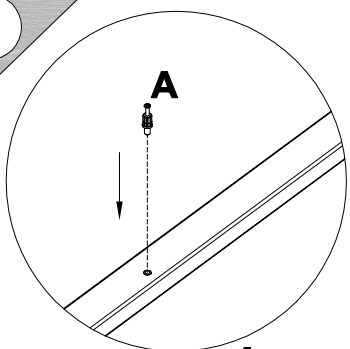

5

A 3.5x50 x2

208693 M6x16 x4

6

C 15x12 x8