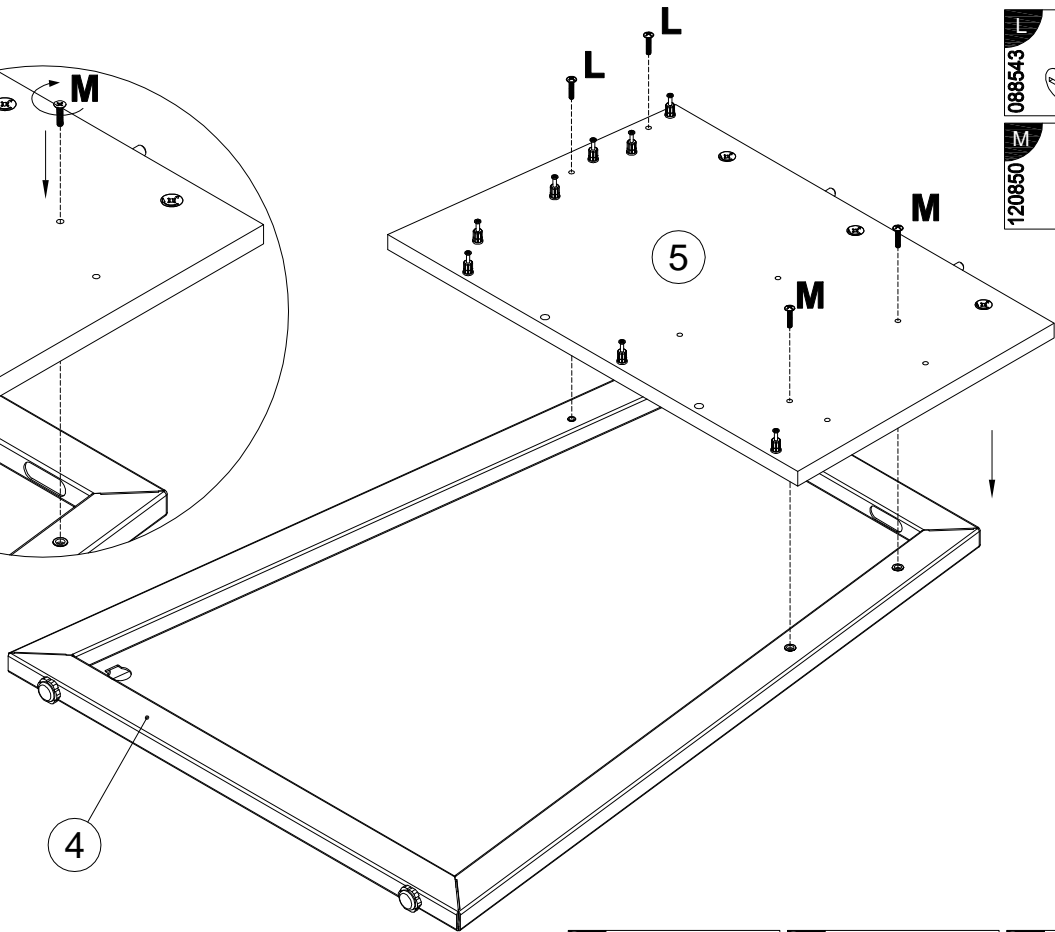

EAC

инструкция по сборке

Стол арт. 7050

габаритные размеры

высота - 744 мм
ширина - 1200 мм
глубина - 600 мм

единая справочная служба:

8 800 100-50-22

(звонок по России бесплатный)

10

B 090913 7x32 x6

C 000146 15x12 x3

D 000151 8x35 x2

F 200172 L400 x2

G 098889 x4

H 000767 3x13 x8

11