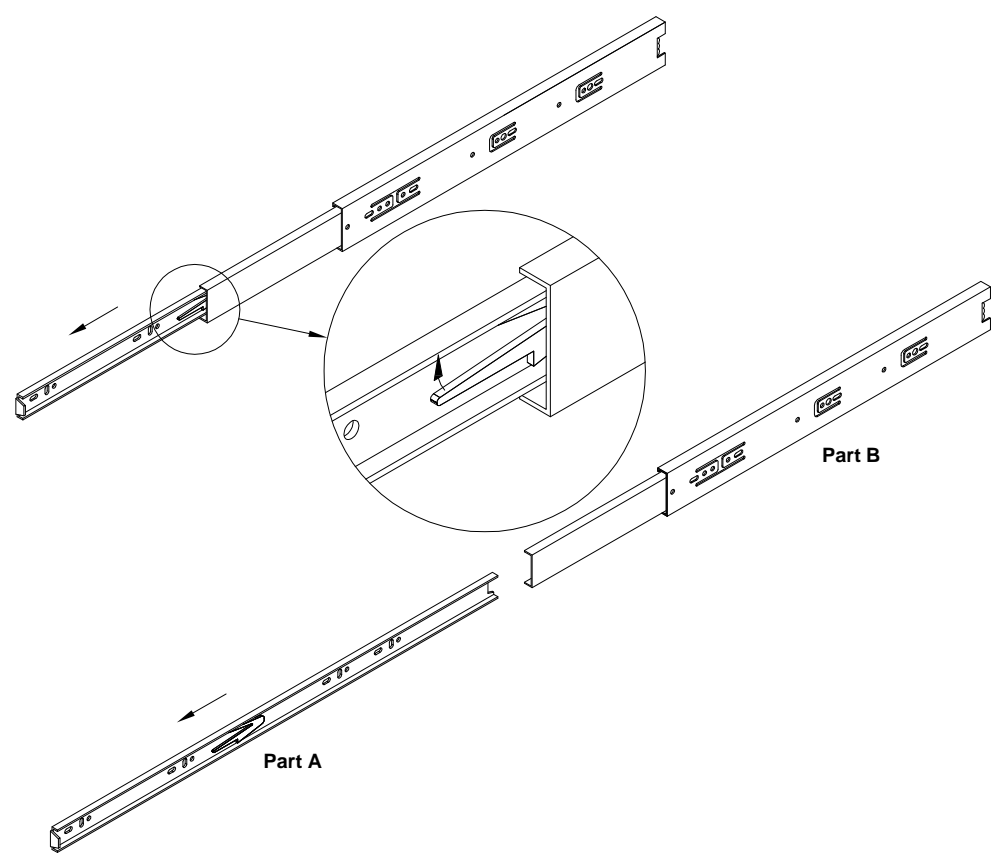

8

F		L400
200172		x2