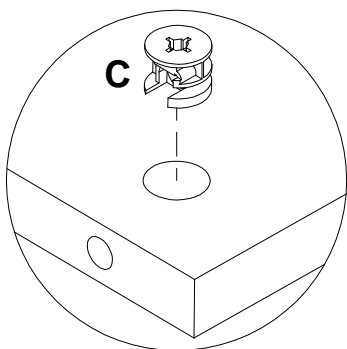

9

B 090913		7x32 x8	C 000146		15x12 x3	D 000151		8x35 x2