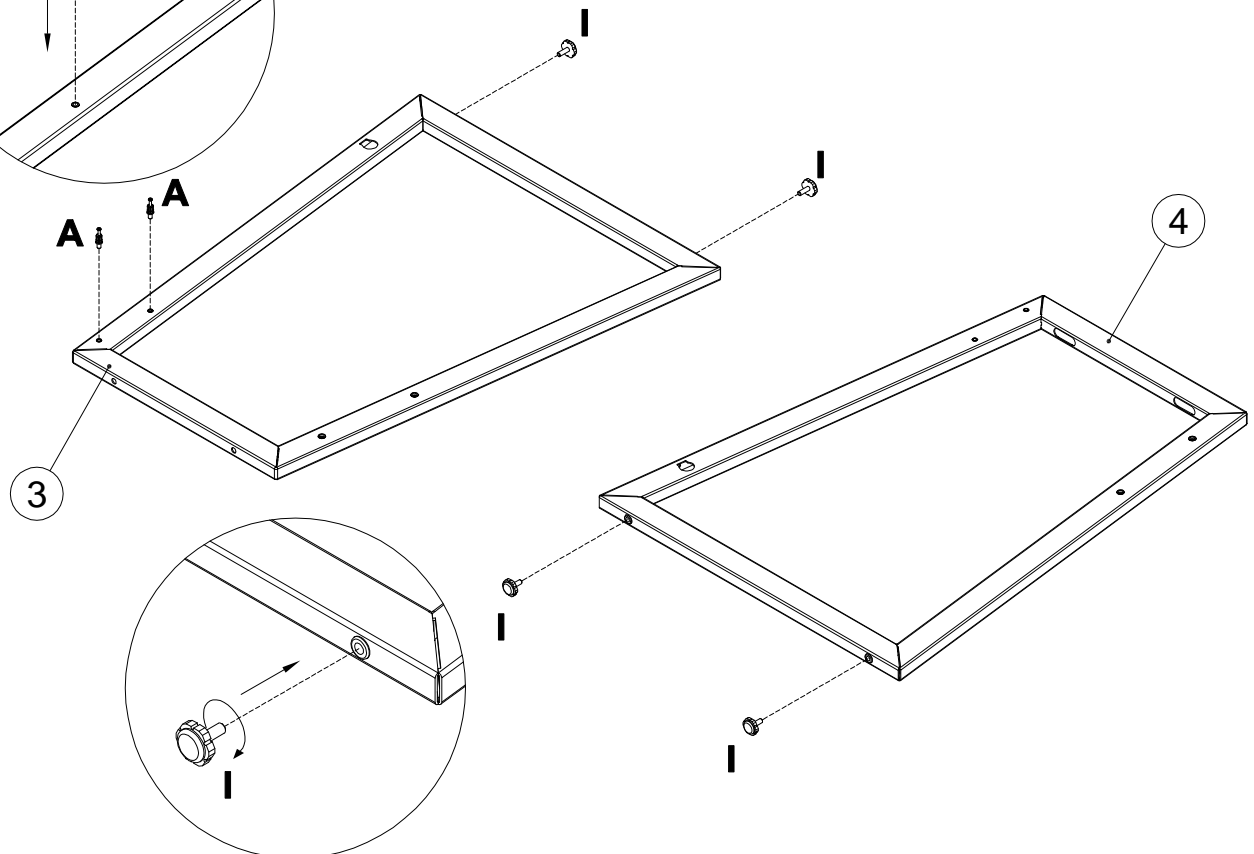

5

A 3.5x50 x2

208693 M6x16 x4

6

C 15x12 x8