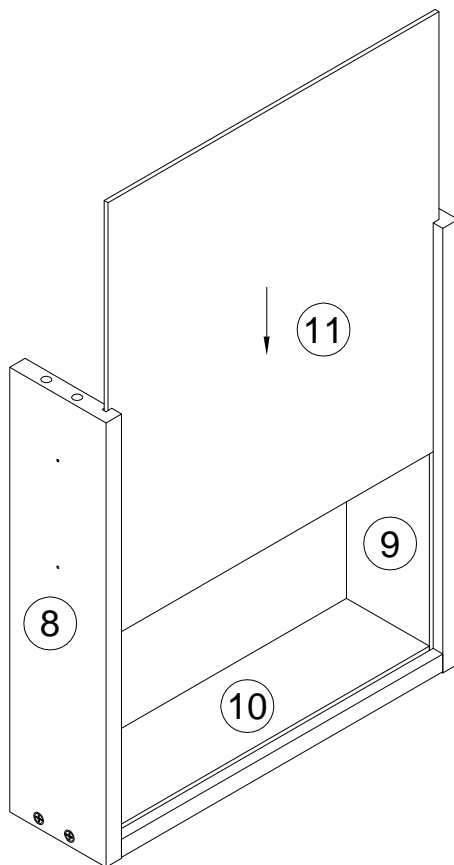

23

x2

101608 7x50
x8

24

x2