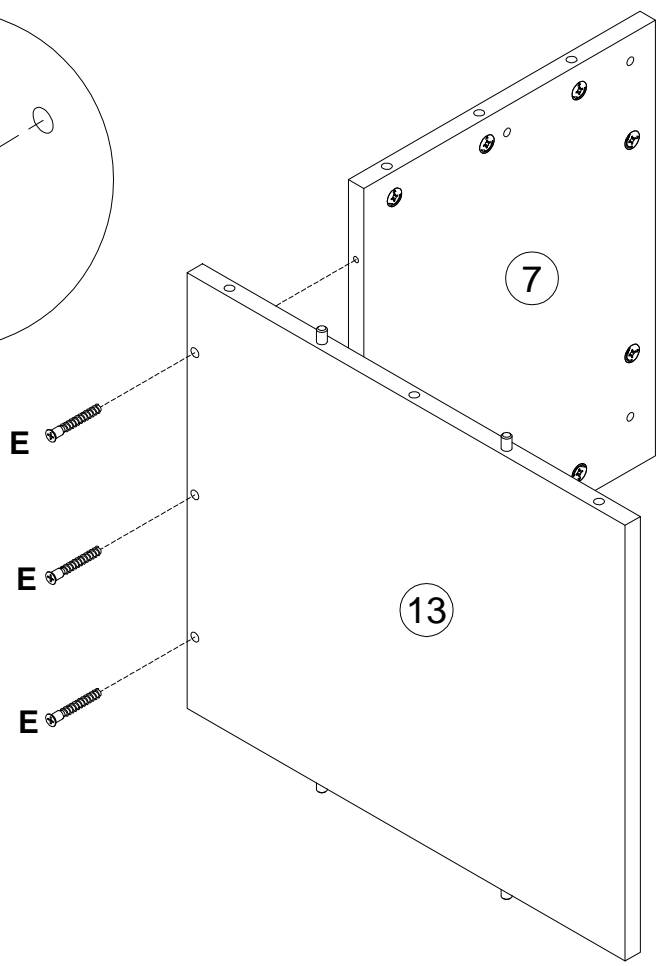

15

101608 7x50 x3