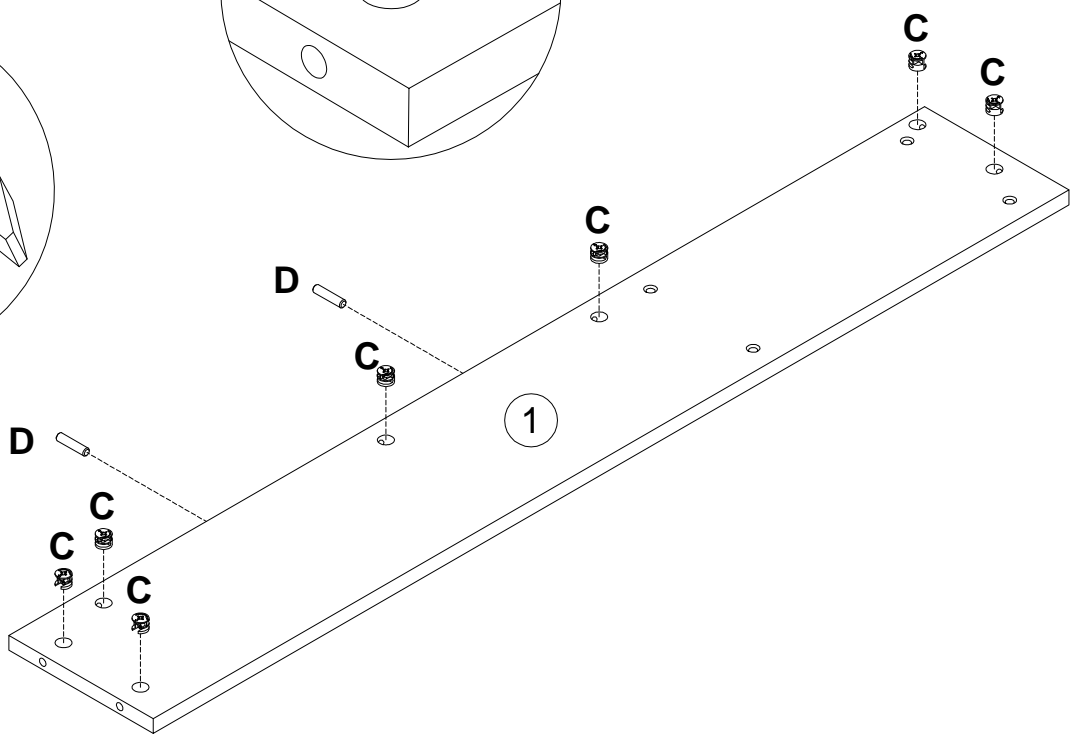

7

C		15x12	D		8x35
000146		x7	000151		x2