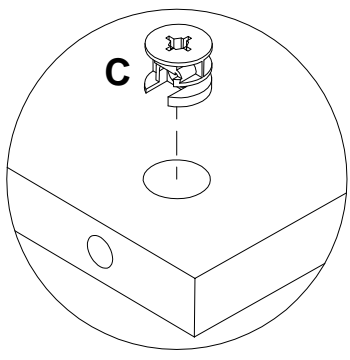

EAC

инструкция по сборке

Стол арт. 7050

габаритные размеры

высота - 744 мм
ширина - 1200 мм
глубина - 600 мм

единая справочная служба:

8 800 100-50-22

(звонок по России бесплатный)

5

A 3.5x50 x2

208693 M6x16 x4

6

C 15x12 x8

7

C		15x12	D		8x35
000146		x7	000151		x2

8