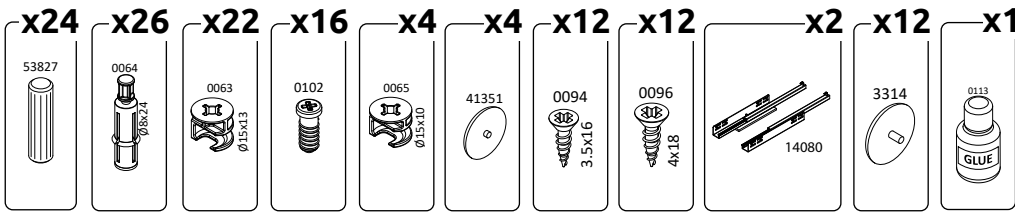

60855

19.01.2024

**\*OPT A**

**TV176-2K2F/S45**  
LWH - 1761x470x370

**\*OPT B**

**TV176N-2K2F/S45**  
LWH - 1761x470x560

**\*OPT A**

**\*OPT B**