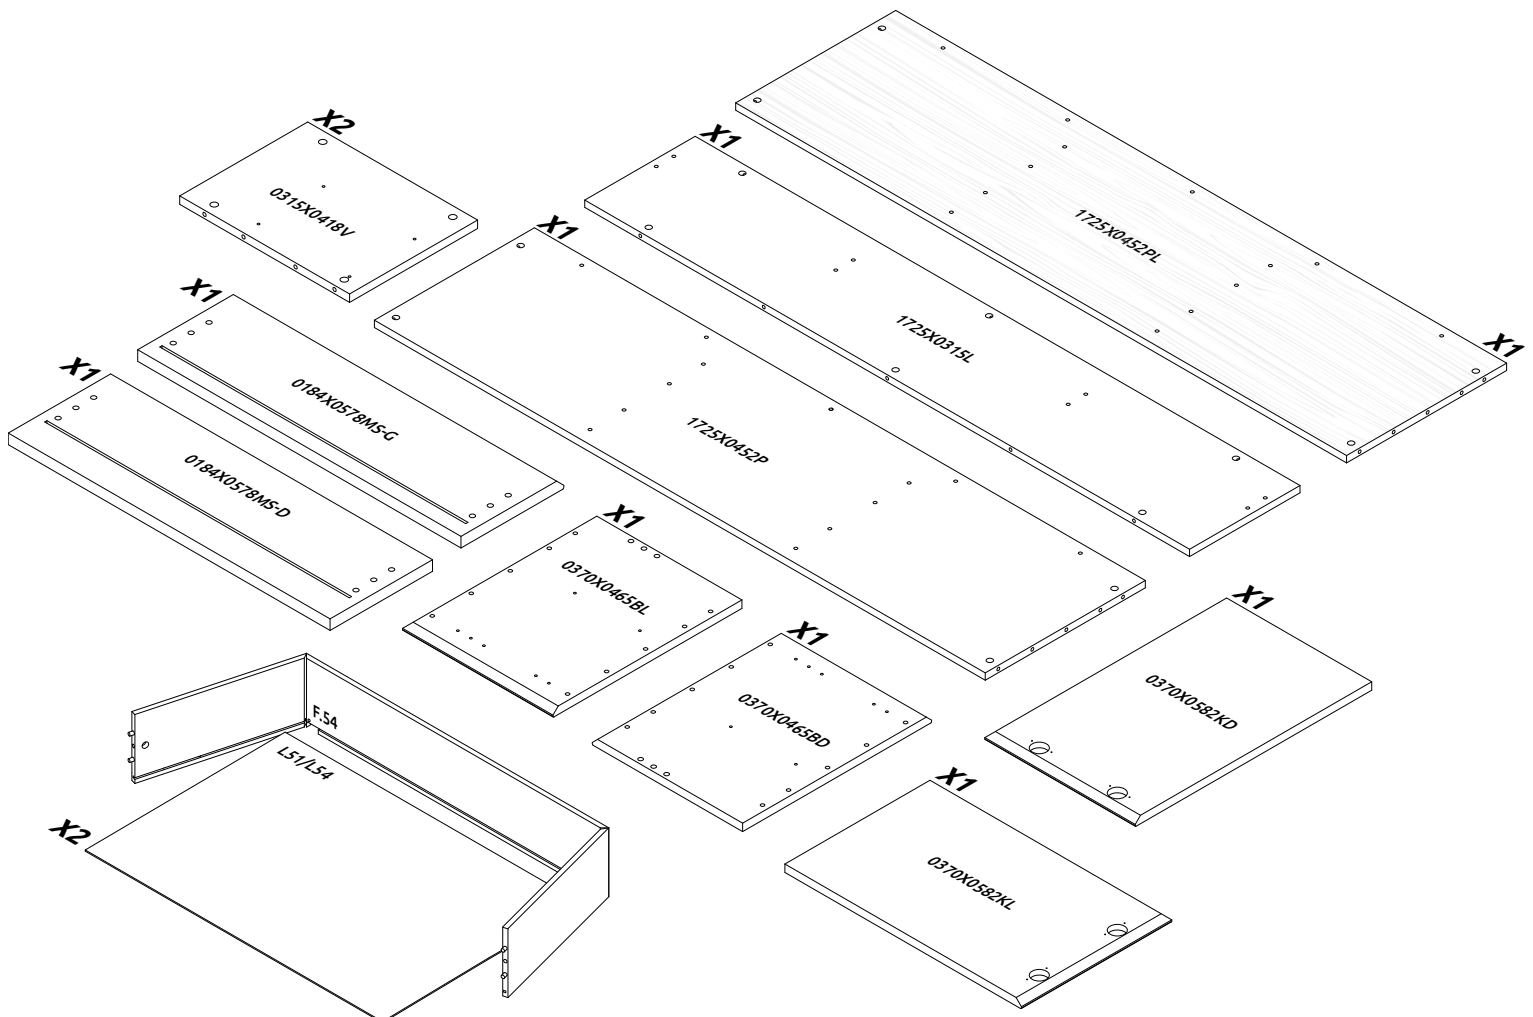

60855

19.01.2024

**\*OPT A**

**TV176-2K2F/S45**  
LWH - 1761x470x370

**\*OPT B**

**TV176N-2K2F/S45**  
LWH - 1761x470x560

**\*OPT A**

**\*OPT B**