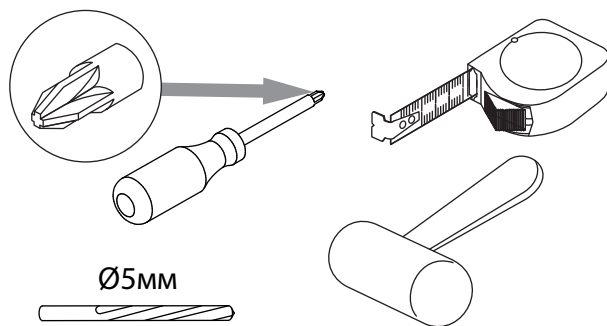

инструкция по сборке

Шкаф

арт. 5581

габаритные размеры

высота: 1273мм
ширина: 402мм
глубина: 379 мм

единая справочная служба:
8 800 100-50-22
(звонок по России бесплатный)

LAZURIT
FURNITURE FACTORY

1

поз.	название детали	№ упак.	кол-во, шт.	длина, мм	ширина, мм
A	Стенка боковая левая	1	1	1241	360
B	Стенка боковая правая	1	1	1241	360
C	Крышка	1	2	402	360
E	Стенка задняя	1	1	1253	380
F	Дверь	2	1	1269	396
G	Полка вкладная	1	2	366	338

2

15

14

3

1 L=210 уп.1 x1	2 3.5x16 уп.1 x6	3 Ø5 уп.1 x8	4 Ø8 уп.1 x8	5 уп.1 x8
6 15/16 уп.1 x8	7 Ø15 уп.1 x8	8 RV8 уп.1 x6	9 уп.1 x1	10 уп.1 x3
11 Ø5 уп.1 x6	12 уп.1 x2	13 3,5x30 уп.1 x2	14 Ø20 уп.1 x4	

4

5