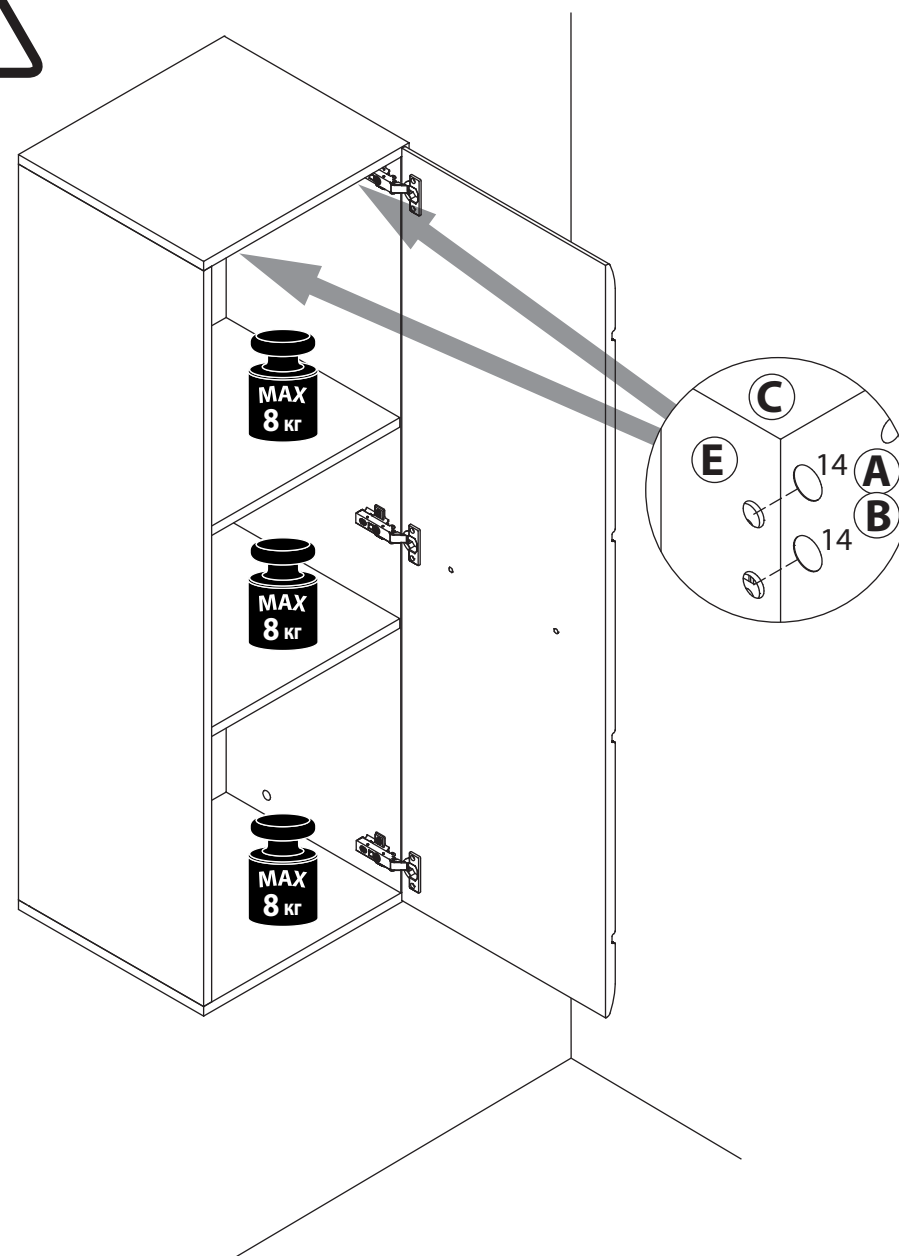

инструкция по сборке

Шкаф

арт. 5581

габаритные размеры

высота: 1273мм
ширина: 402мм
глубина: 379 мм

единая справочная служба:
8 800 100-50-22
(звонок по России бесплатный)

LAZURIT
FURNITURE FACTORY

1

поз.	название детали	№ упак.	кол-во, шт.	длина, мм	ширина, мм
A	Стенка боковая левая	1	1	1241	360
B	Стенка боковая правая	1	1	1241	360
C	Крышка	1	2	402	360
E	Стенка задняя	1	1	1253	380
F	Дверь	2	1	1269	396
G	Полка вкладная	1	2	366	338

2

15

14

3

1 L=210 уп.1 x1	2 3.5x16 уп.1 x6	3 Ø5 уп.1 x8	4 Ø8 уп.1 x8	5 уп.1 x8
6 15/16 уп.1 x8	7 Ø15 уп.1 x8	8 RV8 уп.1 x6	9 уп.1 x1	10 уп.1 x3
11 Ø5 уп.1 x6	12 уп.1 x2	13 3,5x30 уп.1 x2	14 Ø20 уп.1 x4	

4

5