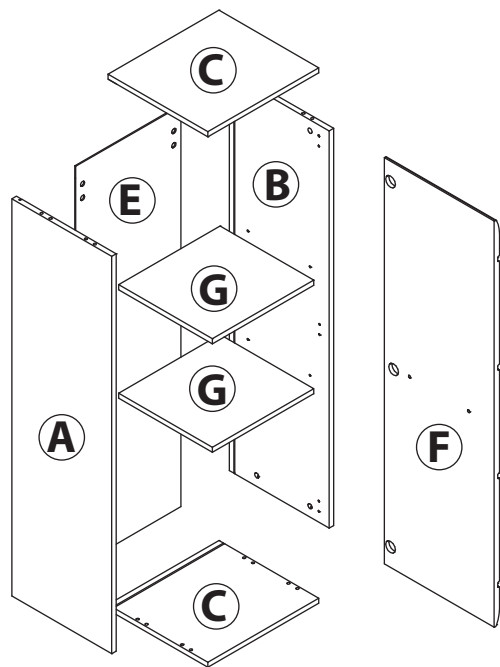

инструкция по сборке

Шкаф

арт. 5581

габаритные размеры

высота: 1273мм
ширина: 402мм
глубина: 379 мм

единая справочная служба:
8 800 100-50-22
(звонок по России бесплатный)

LAZURIT
FURNITURE FACTORY

1

поз.	название детали	№ упак.	кол-во, шт.	длина, мм	ширина, мм
A	Стенка боковая левая	1	1	1241	360
B	Стенка боковая правая	1	1	1241	360
C	Крышка	1	2	402	360
E	Стенка задняя	1	1	1253	380
F	Дверь	2	1	1269	396
G	Полка вкладная	1	2	366	338

2

15

14

3

1 L=210 уп.1 x1	2 3.5x16 уп.1 x6	3 Ø5 уп.1 x8	4 Ø8 уп.1 x8	5 уп.1 x8
6 15/16 уп.1 x8	7 Ø15 уп.1 x8	8 RV8 уп.1 x6	9 уп.1 x1	10 уп.1 x3
11 Ø5 уп.1 x6	12 уп.1 x2	13 3,5x30 уп.1 x2	14 Ø20 уп.1 x4	

4

5