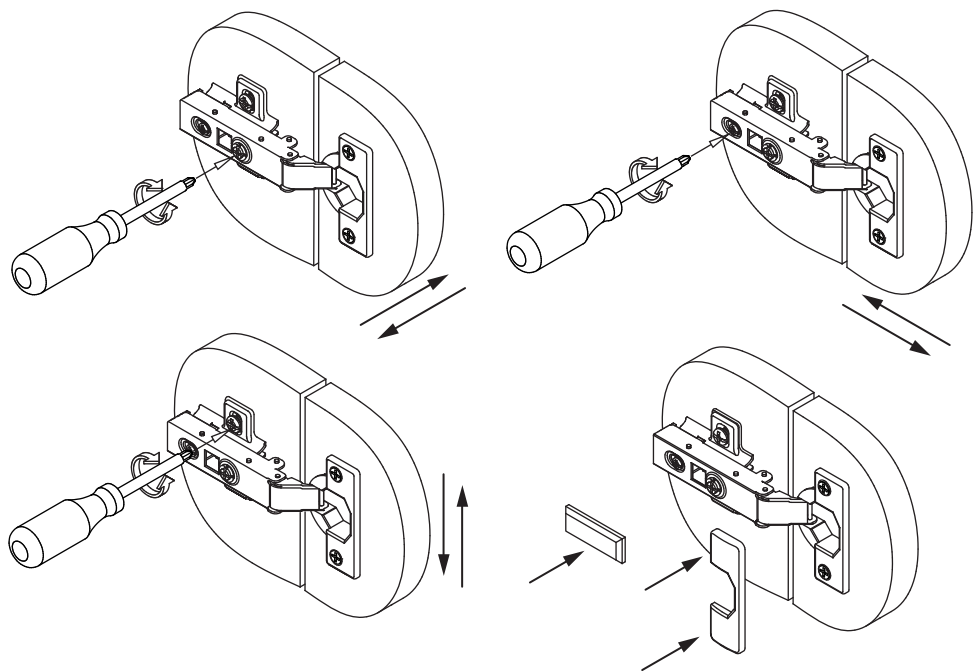

инструкция по сборке

Шкаф

арт. 5581

габаритные размеры

высота: 1273мм
ширина: 402мм
глубина: 379 мм

единая справочная служба:
8 800 100-50-22
(звонок по России бесплатный)

LAZURIT
FURNITURE FACTORY

1

поз.	название детали	№ упак.	кол-во, шт.	длина, мм	ширина, мм
A	Стенка боковая левая	1	1	1241	360
B	Стенка боковая правая	1	1	1241	360
C	Крышка	1	2	402	360
E	Стенка задняя	1	1	1253	380
F	Дверь	2	1	1269	396
G	Полка вкладная	1	2	366	338

2

15

14

3

1 L=210 уп.1 x1	2 3.5x16 уп.1 x6	3 Ø5 уп.1 x8	4 Ø8 уп.1 x8	5 уп.1 x8
6 15/16 уп.1 x8	7 Ø15 уп.1 x8	8 RV8 уп.1 x6	9 уп.1 x1	10 уп.1 x3
11 Ø5 уп.1 x6	12 уп.1 x2	13 3,5x30 уп.1 x2	14 Ø20 уп.1 x4	

4

5