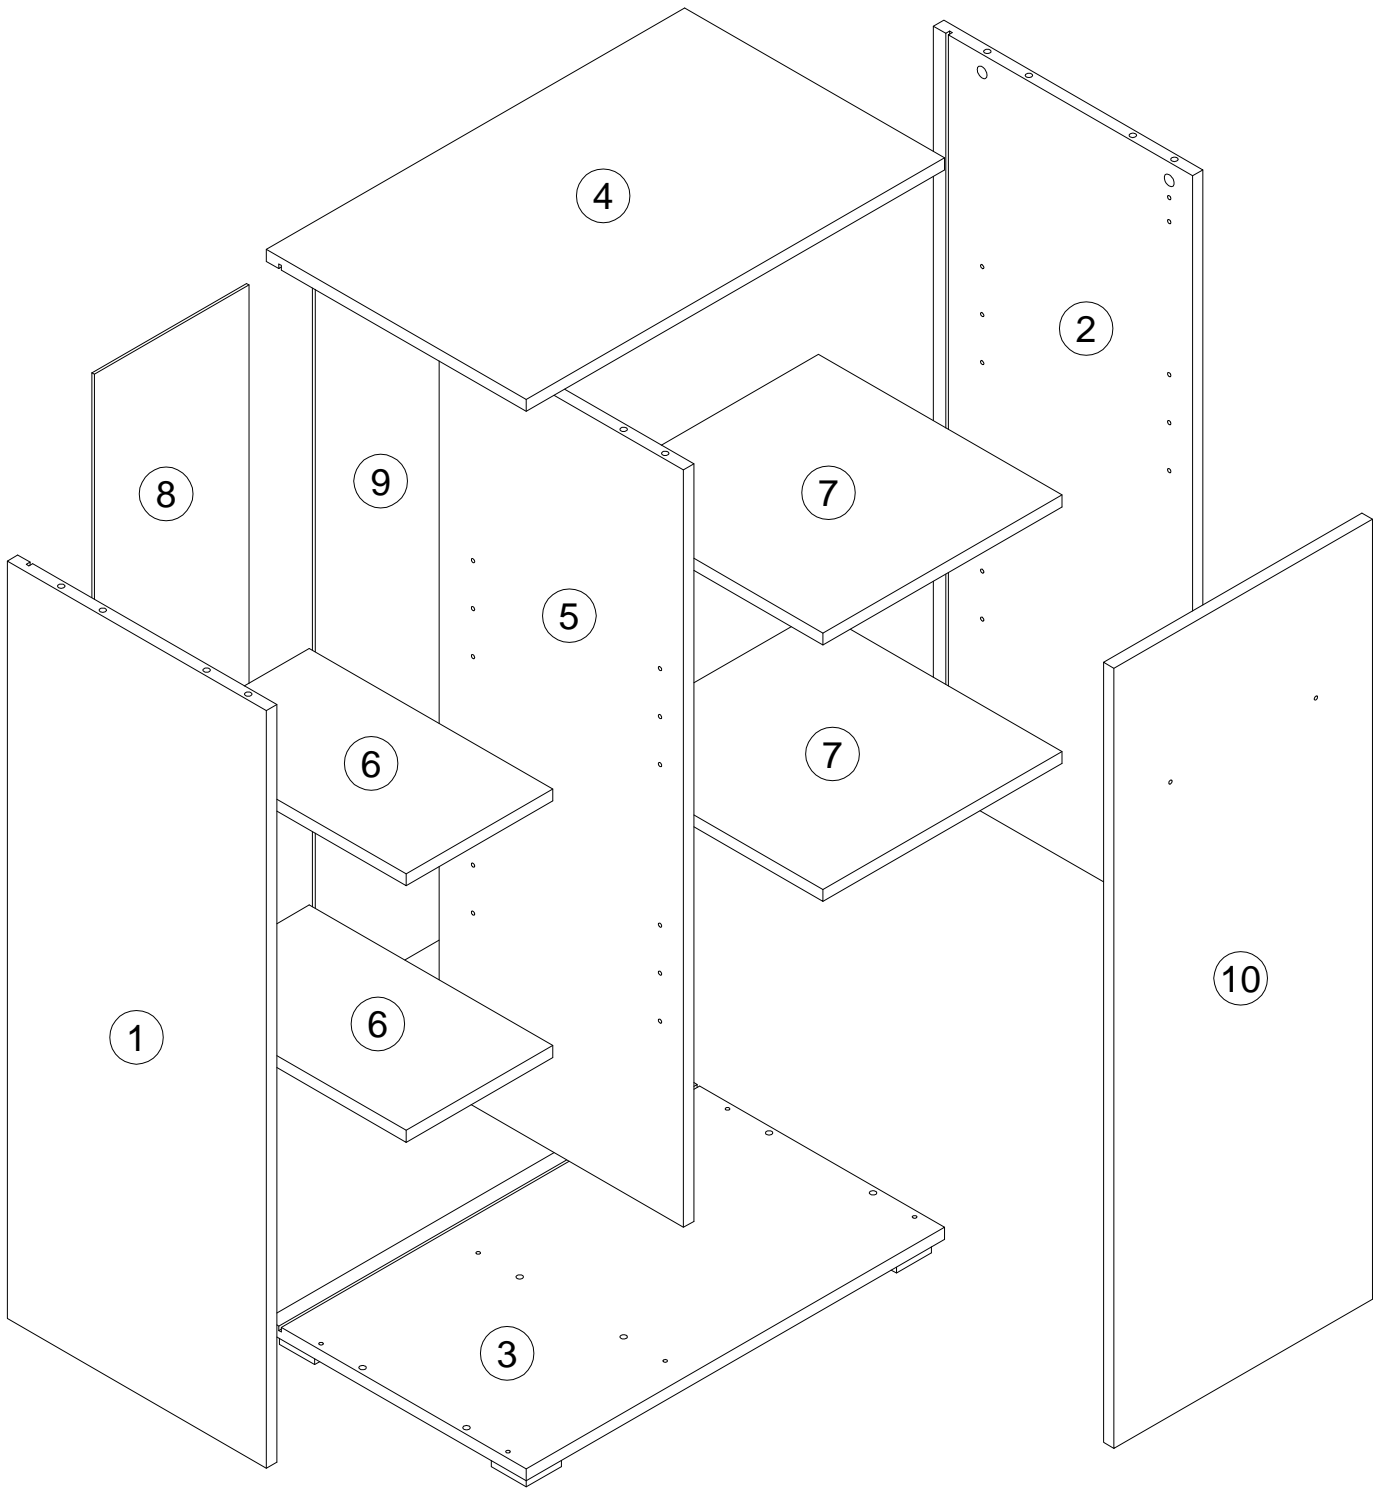

EAC

инструкция по сборке
Шкаф арт. 5084

габаритные размеры

высота - 1062 мм

ширина - 644 мм

глубина - 416 мм

единая справочная служба:

8 800 100-50-22

(звонок по России бесплатный)

LAZURIT
FURNITURE FACTORY

1

поз.	наименование детали	№ упак.	шт.	длина, мм	ширина, мм
1	Стенка боковая правая	1	1	1010	399
2	Стенка боковая левая	1	1	1010	399
3	Стенка горизонтальная	1	1	644	400
4	Стенка горизонтальная	1	1	644	400
5	Стенка-перегородка	1	1	1010	376
6	Полка	1	2	226	375
7	Полка	1	2	368	375
8	Стенка задняя	1	1	1020	238
9	Стенка задняя	1	1	1020	380
10	Дверь	1	1	1040	398