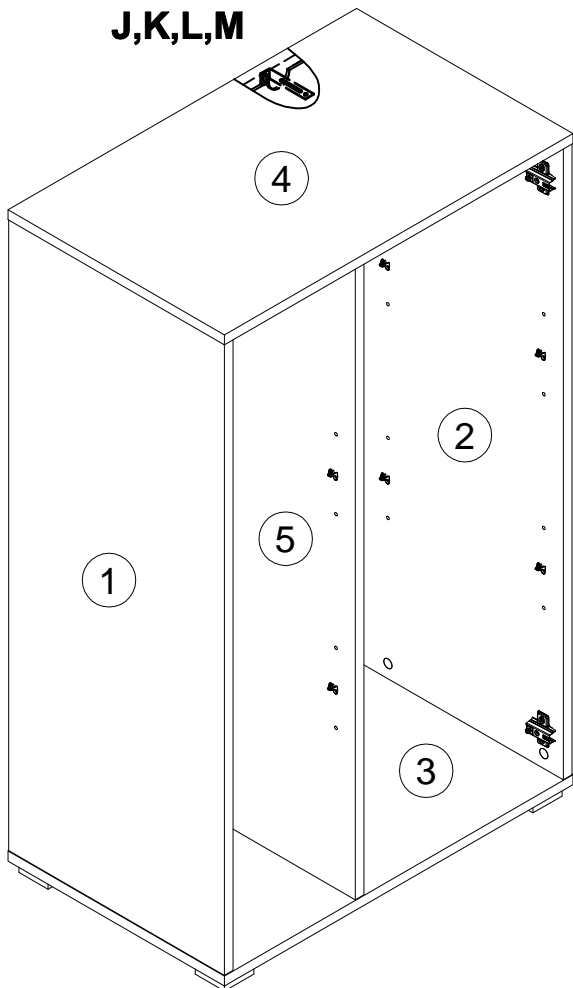

EAC

инструкция по сборке
Шкаф арт. 5084

габаритные размеры

высота - 1062 мм

ширина - 644 мм

глубина - 416 мм

единая справочная служба:

8 800 100-50-22

9

B	15x12
000146	 x4
D	8x35
000151	 x4
I	
125913	 x4

10

B	15x12
000146	 x4
D	8x35
000151	 x4
I	
125913	 x8

11

161423		x2	010942		4x16
--------	--	----	--------	--	------

12

13

030579  x32

14

100640  20x0.5 x12

15

E 135021	 x14	F 062367	 x3	G 000759	 3x20 x17
--------------------	--	--------------------	---	--------------------	--

L1=L2

16

J,K,L,M

J 155999	 x1
K 000754	 3.5x16 x2
L 090185	 4.5x45 x1
M 013869	 8x40 x1

17

18

- | | | |
|--------|---|----|
| 294896 | 
U | x1 |
| 013794 | 
V M4x22 | x2 |

Инструкция по уходу за мебелью и правила эксплуатации