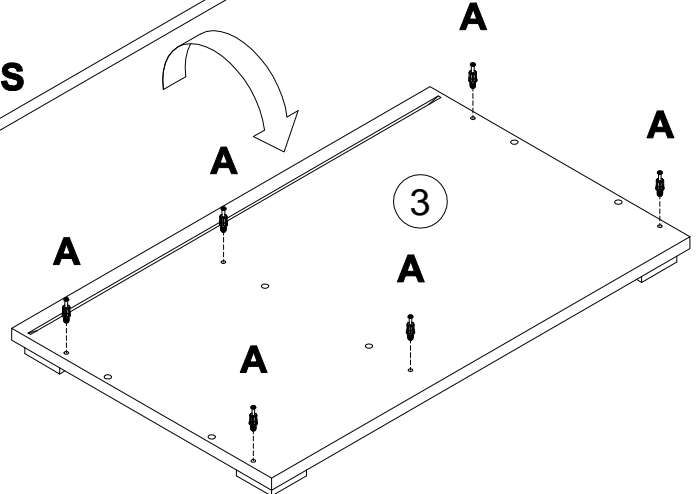

EAC

инструкция по сборке
Шкаф арт. 5084

габаритные размеры

высота - 1062 мм

ширина - 644 мм

глубина - 416 мм

единая справочная служба:

8 800 100-50-22

5

A		7x32
090913		x6

6

A		7x32	H		177473	P		22x16	S		4x16
090913		x6			x4			x4			x16

7

- B** 000146 15x12 **x4**
- D** 000151 8x35 **x4**
- I** 125913 **x4**

8

- R** 161423 **x2**
- T** 235594 6.3x16 **x4**