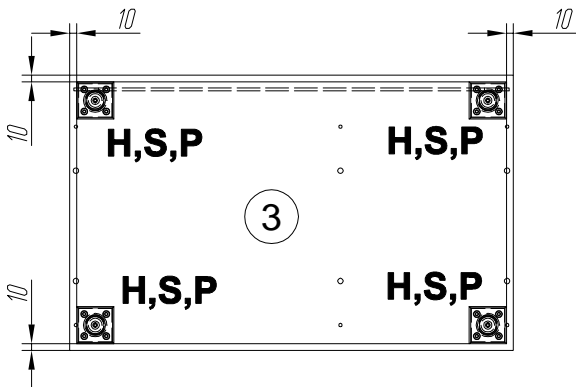

EAC

инструкция по сборке
Шкаф арт. 5084

габаритные размеры

высота - 1062 мм

ширина - 644 мм

глубина - 416 мм

единая справочная служба:

8 800 100-50-22

(звонок по России бесплатный)

LAZURIT
FURNITURE FACTORY

1

поз.	наименование детали	№ упак.	шт.	длина, мм	ширина, мм
1	Стенка боковая правая	1	1	1010	399
2	Стенка боковая левая	1	1	1010	399
3	Стенка горизонтальная	1	1	644	400
4	Стенка горизонтальная	1	1	644	400
5	Стенка-перегородка	1	1	1010	376
6	Полка	1	2	226	375
7	Полка	1	2	368	375
8	Стенка задняя	1	1	1020	238
9	Стенка задняя	1	1	1020	380
10	Дверь	1	1	1040	398

3

4

A 090913  7x32 x12	B 000146  15x12 x12	C 100640  20x0.5 x12	D 000151  8x35 x12	E 135021  x14	F 062367  x3
G 000759  3x20 x17	H 177473  x4	I 125913  x16	J 155999  x1	K 000754  3.5x16 x2	L 090185  4.5x45 x1
M 013859  8x40 x1	N 005145  M4x29 x2	O 000379  M4x16 x2	P 230041  22x16 x4	Q 030579  x32	R 161423  x2
S 010942  4x16 x20	T 235594  6.3x16 x4	U 294896  x1	V 013794  M4x22 x2		

5

A		7x32
090913		x6

6

A		7x32	H		177473	P		22x16	S		4x16
090913		x6			x4			x4			x16

7

- B** 000146 15x12 **x4**
- D** 000151 8x35 **x4**
- I** 125913 **x4**

8

- R** 161423 **x2**
- T** 235594 6.3x16 **x4**