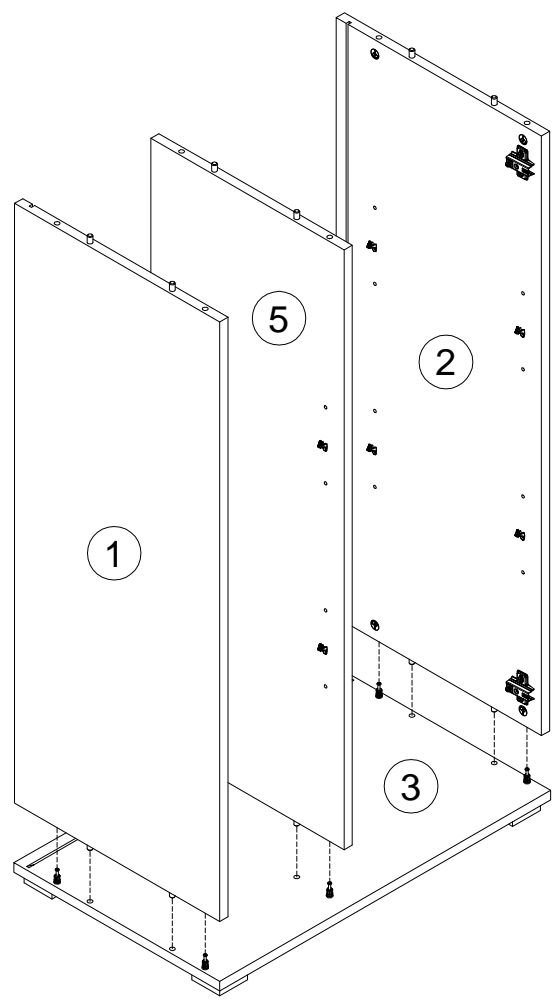

EAC

инструкция по сборке
Шкаф арт. 5084

габаритные размеры

высота - 1062 мм

ширина - 644 мм

глубина - 416 мм

единая справочная служба:

8 800 100-50-22

9

B	15x12
000146	 x4
D	8x35
000151	 x4
I	
125913	 x4

10

B	15x12
000146	 x4
D	8x35
000151	 x4
I	
125913	 x8

11

161423		x2	010942		4x16
--------	--	----	--------	--	------

12

13