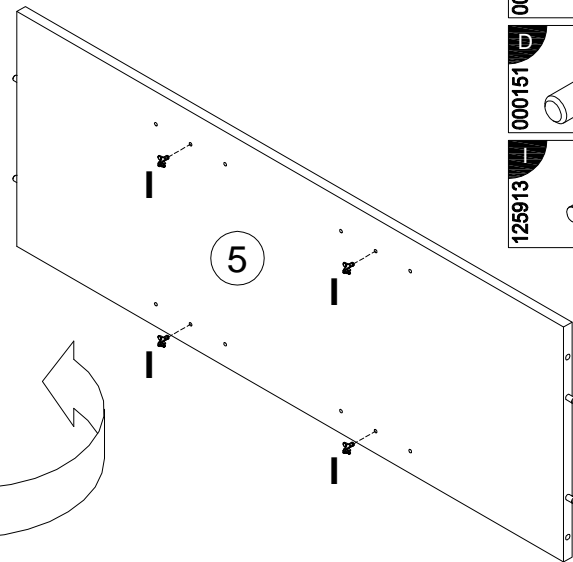

EAC

инструкция по сборке
Шкаф арт. 5084

габаритные размеры

высота - 1062 мм

ширина - 644 мм

глубина - 416 мм

единая справочная служба:

8 800 100-50-22

5

A		7x32
090913		x6

6

A		7x32	H		177473	P		22x16	S		4x16
090913		x6			x4			x4			x16

7

- B** 000146 15x12 **x4**
- D** 000151 8x35 **x4**
- I** 125913 **x4**

8

- R** 161423 **x2**
- T** 235594 6.3x16 **x4**

9

B	15x12
000146	 x4
D	8x35
000151	 x4
I	
125913	 x4

10

B	15x12
000146	 x4
D	8x35
000151	 x4
I	
125913	 x8

11

161423		x2	010942		4x16
--------	--	----	--------	--	------

12

13