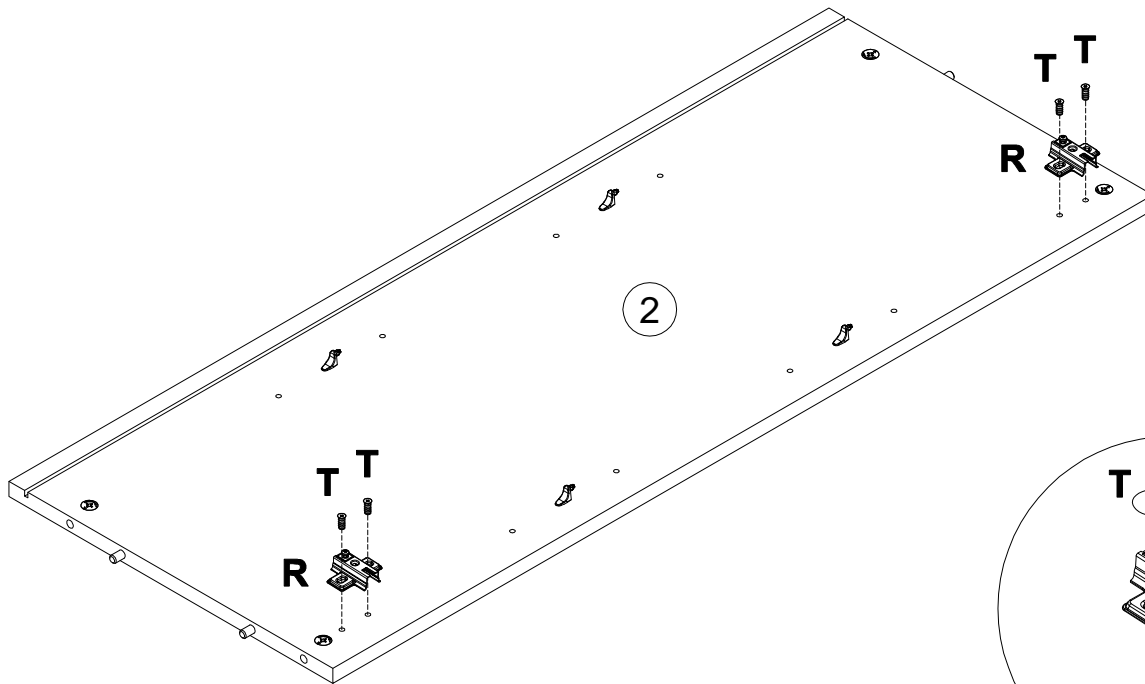

EAC

инструкция по сборке
Шкаф арт. 5084

габаритные размеры

высота - 1062 мм

ширина - 644 мм

глубина - 416 мм

единая справочная служба:

8 800 100-50-22

5

A		7x32
090913		x6

6

A		7x32	H		177473	P		22x16	S		4x16
090913		x6			x4			x4			x16

7

- B** 000146 15x12 **x4**
- D** 000151 8x35 **x4**
- I** 125913 **x4**

8

- R** 161423 **x2**
- T** 235594 6.3x16 **x4**

9

B	15x12
000146	 x4
D	8x35
000151	 x4
I	
125913	 x4

10

B	15x12
000146	 x4
D	8x35
000151	 x4
I	
125913	 x8

11

161423		x2	010942		4x16
--------	--	----	--------	--	------

12

13