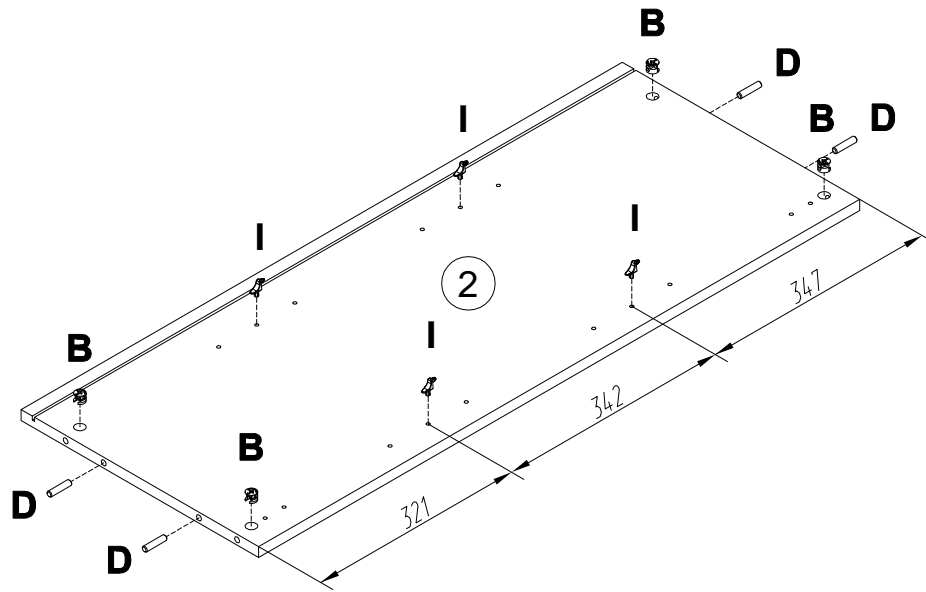

EAC

инструкция по сборке
Шкаф арт. 5084

габаритные размеры

высота - 1062 мм

ширина - 644 мм

глубина - 416 мм

единая справочная служба:

8 800 100-50-22

5

A		7x32
090913		x6

6

A		7x32	H		177473	P		22x16	S		4x16
090913		x6			x4			x4			x16

7

- B** 000146 15x12 **x4**
- D** 000151 8x35 **x4**
- I** 125913 **x4**

8

- R** 161423 **x2**
- T** 235594 6.3x16 **x4**

9

B	15x12
000146	 x4
D	8x35
000151	 x4
I	
125913	 x4

10

B	15x12
000146	 x4
D	8x35
000151	 x4
I	
125913	 x8

11

161423		x2	010942		4x16
--------	--	----	--------	--	------

12

13