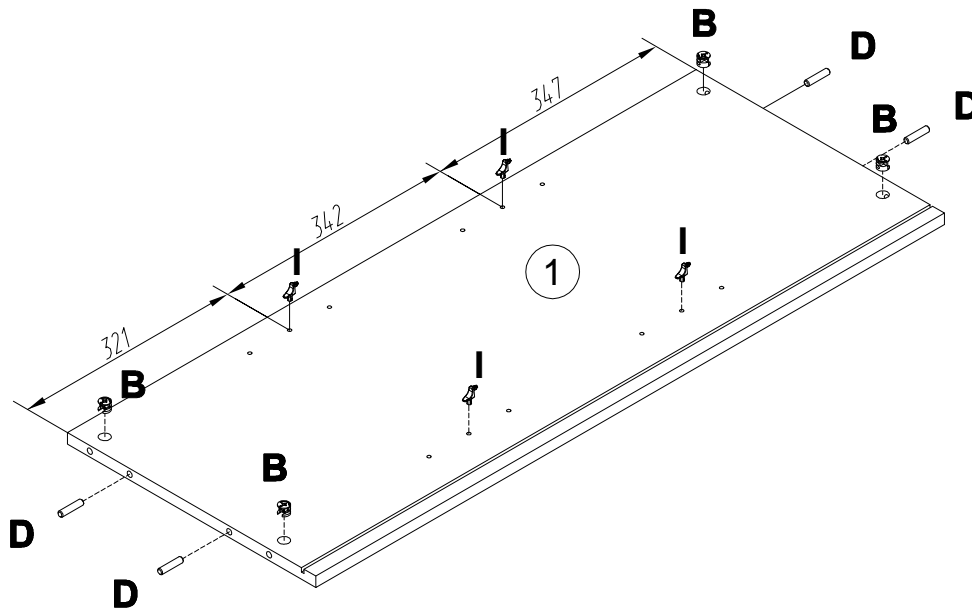

EAC

инструкция по сборке
Шкаф арт. 5084

габаритные размеры

высота - 1062 мм

ширина - 644 мм

глубина - 416 мм

единая справочная служба:

8 800 100-50-22

5

A		7x32
090913		x6

6

A		7x32	H		177473	P		22x16	S		4x16
090913		x6			x4			x4			x16

7

- B** 000146 15x12 **x4**
- D** 000151 8x35 **x4**
- I** 125913 **x4**

8

- R** 161423 **x2**
- T** 235594 6.3x16 **x4**

9

B	15x12
000146	 x4
D	8x35
000151	 x4
I	
125913	 x4

10

B	15x12
000146	 x4
D	8x35
000151	 x4
I	
125913	 x8

11

161423		x2	010942		4x16
--------	--	----	--------	--	------

12

13