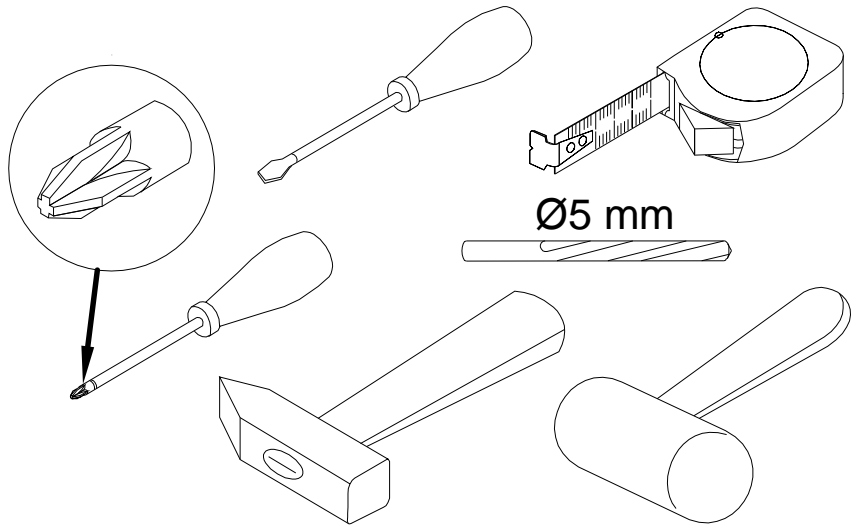

3

4

A 090913 7x32 x12	B 000146 15x12 x12	C 100640 20x0.5 x12	D 000151 8x35 x12	E 135021 x14	F 062367 x3
G 000759 3x20 x17	H 177473 x4	I 125913 x16	J 155999 x1	K 000754 3.5x16 x2	L 090185 4.5x45 x1
M 013859 8x40 x1	N 005145 M4x29 x2	O 000379 M4x16 x2	P 230041 22x16 x4	Q 030579 x32	R 161423 x2
S 010942 4x16 x20	T 235594 6.3x16 x4	U 294896 x1	V 013794 M4x22 x2