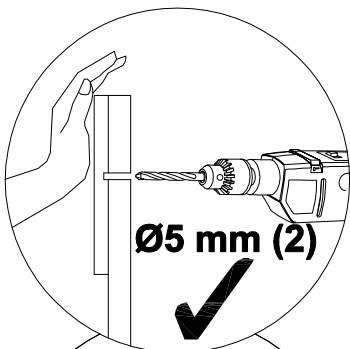

EAC

инструкция по сборке
Шкаф арт. 5084

габаритные размеры

высота - 1062 мм

ширина - 644 мм

глубина - 416 мм

единая справочная служба:

8 800 100-50-22

J 155999	 x1
K 000754	 3.5x16 x2
L 090185	 4.5x45 x1
M 013869	 8x40 x1

17

18

- | | | |
|--------|---|----|
| 294896 | 
U | x1 |
| 013794 | 
V M4x22 | x2 |

Инструкция по уходу за мебелью и правила эксплуатации