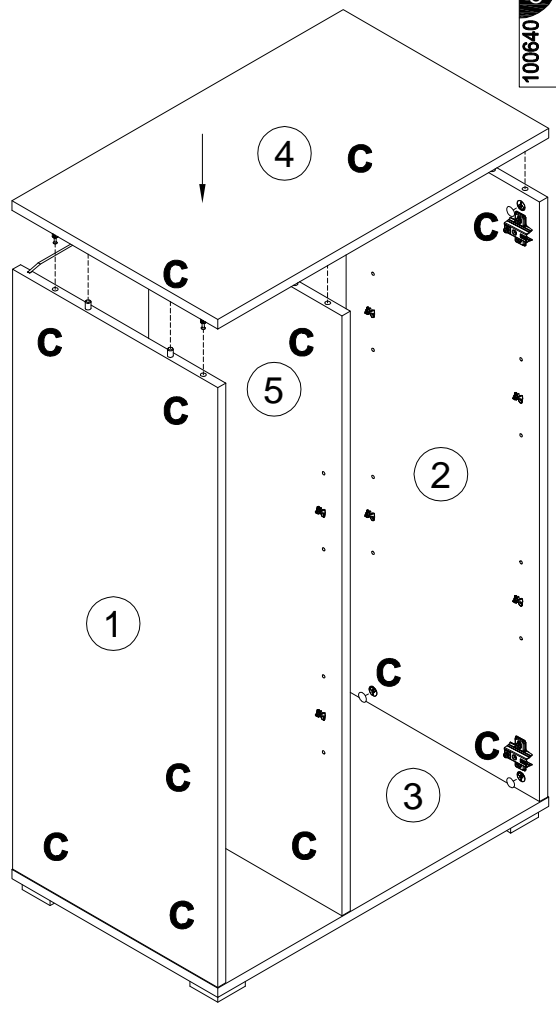

14

100640 20x0.5 x12