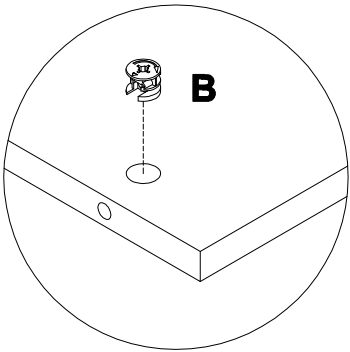

9

B	15x12
000146	x4
D	8x35
000151	x4
I	
125913	x4

10

B	15x12
000146	x4
D	8x35
000151	x4
I	
125913	x8