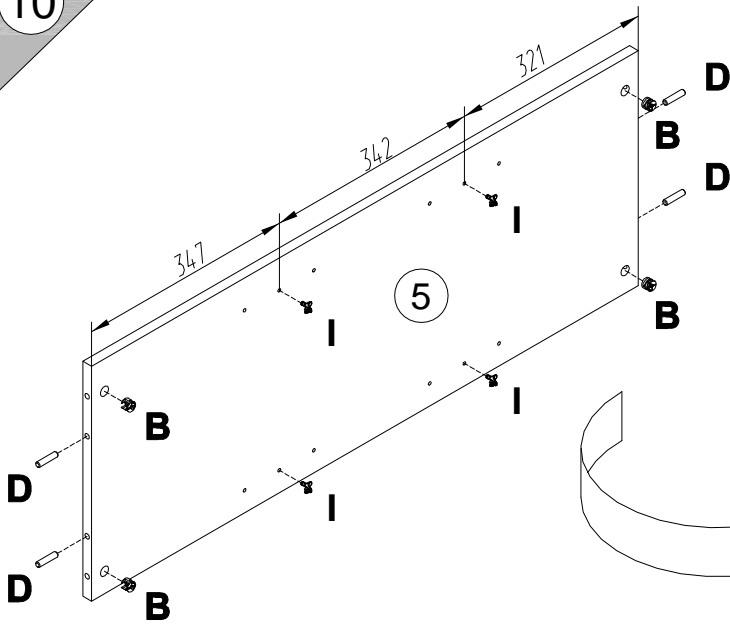

EAC

инструкция по сборке
Шкаф арт. 5084

габаритные размеры

высота - 1062 мм

ширина - 644 мм

глубина - 416 мм

единая справочная служба:

8 800 100-50-22

5

A		7x32
090913		x6

6

A		7x32	H		177473	P		22x16	S		4x16
090913		x6			x4			x4			x16

7

- B** 000146 15x12 **x4**
- D** 000151 8x35 **x4**
- I** 125913 **x4**

8

- R** 161423 **x2**
- T** 235594 6.3x16 **x4**

9

B	15x12
000146	 x4
D	8x35
000151	 x4
I	
125913	 x4

10

B	15x12
000146	 x4
D	8x35
000151	 x4
I	
125913	 x8

11

161423		x2	010942		4x16
--------	--	----	--------	--	------

12

13