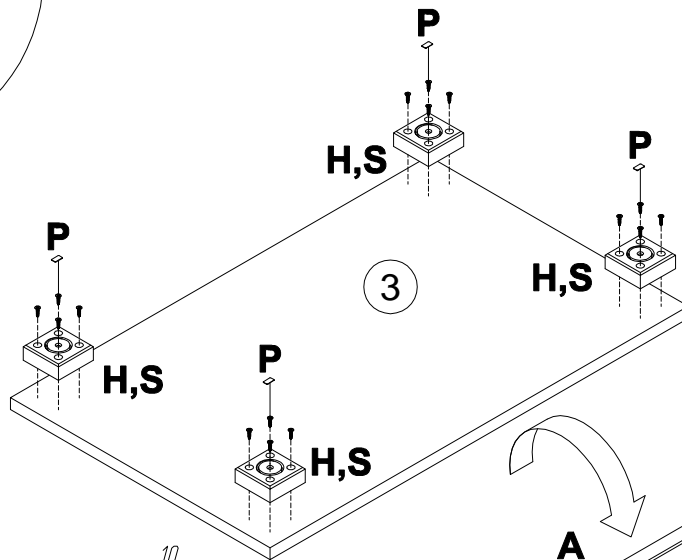

EAC

инструкция по сборке
Шкаф арт. 5084

габаритные размеры

высота - 1062 мм

ширина - 644 мм

глубина - 416 мм

единая справочная служба:

8 800 100-50-22

3

4

A 090913  7x32 x12	B 000146  15x12 x12	C 100640  20x0.5 x12	D 000151  8x35 x12	E 135021  x14	F 062367  x3
G 000759  3x20 x17	H 177473  x4	I 125913  x16	J 155999  x1	K 000754  3.5x16 x2	L 090185  4.5x45 x1
M 013859  8x40 x1	N 005145  M4x29 x2	O 000379  M4x16 x2	P 230041  22x16 x4	Q 030579  x32	R 161423  x2
S 010942  4x16 x20	T 235594  6.3x16 x4	U 294896  x1	V 013794  M4x22 x2		

5

A		7x32
090913		x6

6

A		7x32	H		177473	P		22x16	S		4x16
090913		x6			x4			x4			x16

7

- B** 000146 15x12 **x4**
- D** 000151 8x35 **x4**
- I** 125913 **x4**

8

- R** 161423 **x2**
- T** 235594 6.3x16 **x4**