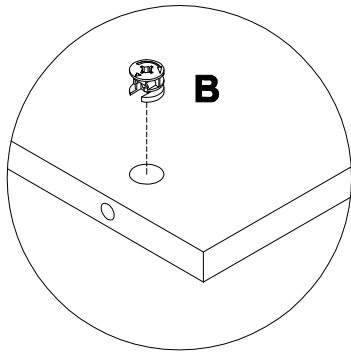

EAC

инструкция по сборке
Шкаф арт. 5084

габаритные размеры

высота - 1062 мм

ширина - 644 мм

глубина - 416 мм

единая справочная служба:

8 800 100-50-22

5

A		7x32
090913		x6

6

A		7x32	H		177473	P		22x16	S		4x16
090913		x6			x4			x4			x16

7

- B** 000146 15x12 **x4**
- D** 000151 8x35 **x4**
- I** 125913 **x4**

8

- R** 161423 **x2**
- T** 235594 6.3x16 **x4**