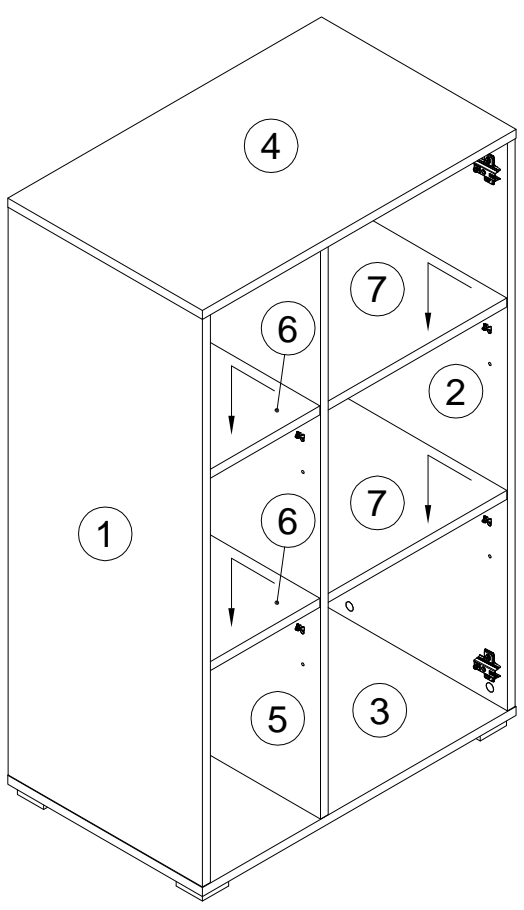

EAC

инструкция по сборке
Шкаф арт. 5084

габаритные размеры

высота - 1062 мм

ширина - 644 мм

глубина - 416 мм

единая справочная служба:

8 800 100-50-22

9

B	15x12
000146	 x4
D	8x35
000151	 x4
I	
125913	 x4

10

B	15x12
000146	 x4
D	8x35
000151	 x4
I	
125913	 x8

11

161423		x2	010942		4x16
--------	--	----	--------	--	------

12

13

030579  x32

14

100640  20x0.5 x12

15

E 135021	 x14	F 062367	 x3	G 000759	 3x20 x17
--------------------	--	--------------------	---	--------------------	--

L1=L2

16

J,K,L,M

J 155999	 x1
K 000754	 3.5x16 x2
L 090185	 4.5x45 x1
M 013869	 8x40 x1

17

18

- | | | |
|--------|---|----|
| 294896 | 
U | x1 |
| 013794 | 
V M4x22 | x2 |

Инструкция по уходу за мебелью и правила эксплуатации