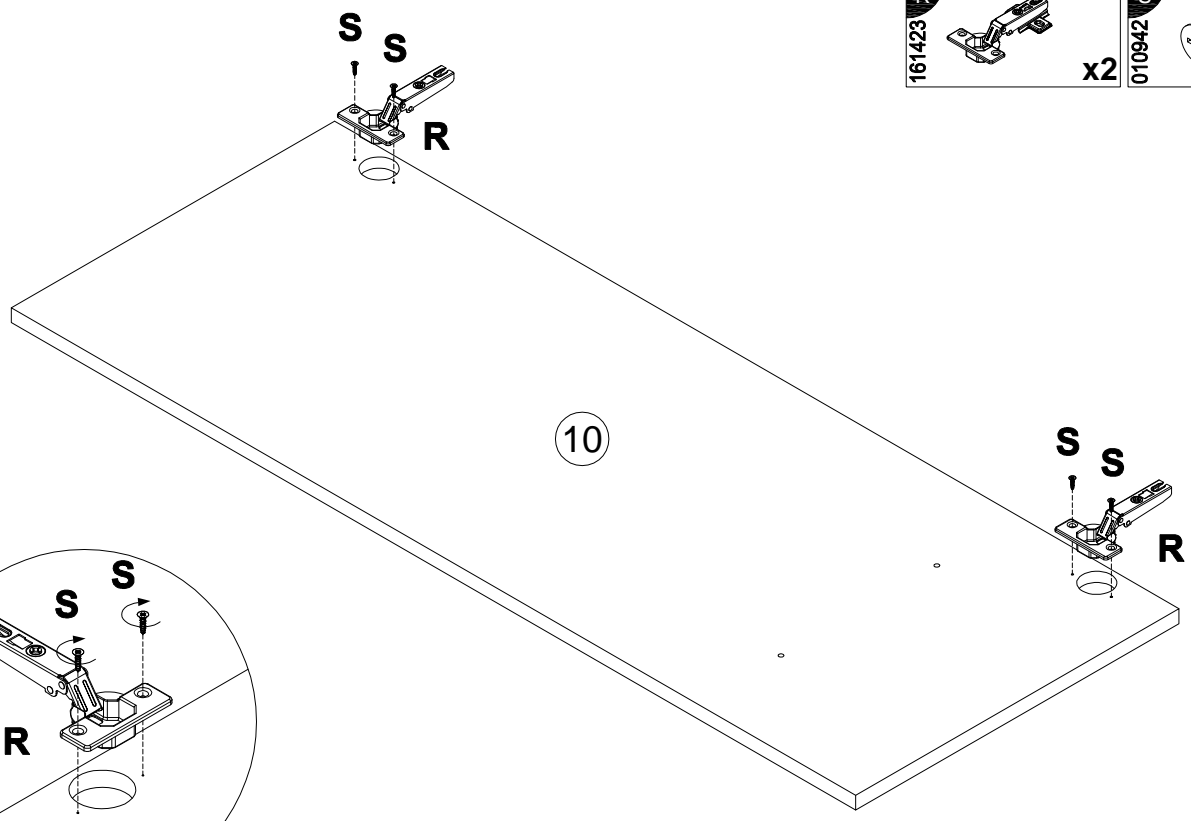

EAC

инструкция по сборке
Шкаф арт. 5084

габаритные размеры

высота - 1062 мм

ширина - 644 мм

глубина - 416 мм

единая справочная служба:

8 800 100-50-22

5

A		7x32
090913		x6

6

A		7x32	H		177473	P		22x16	S		4x16
090913		x6			x4			x4			x16

7

- B** 000146 15x12 **x4**
- D** 000151 8x35 **x4**
- I** 125913 **x4**

8

- R** 161423 **x2**
- T** 235594 6.3x16 **x4**

9

B	15x12
000146	 x4
D	8x35
000151	 x4
I	
125913	 x4

10

B	15x12
000146	 x4
D	8x35
000151	 x4
I	
125913	 x8

11

161423		x2	010942		4x16
--------	--	----	--------	--	------

12

13