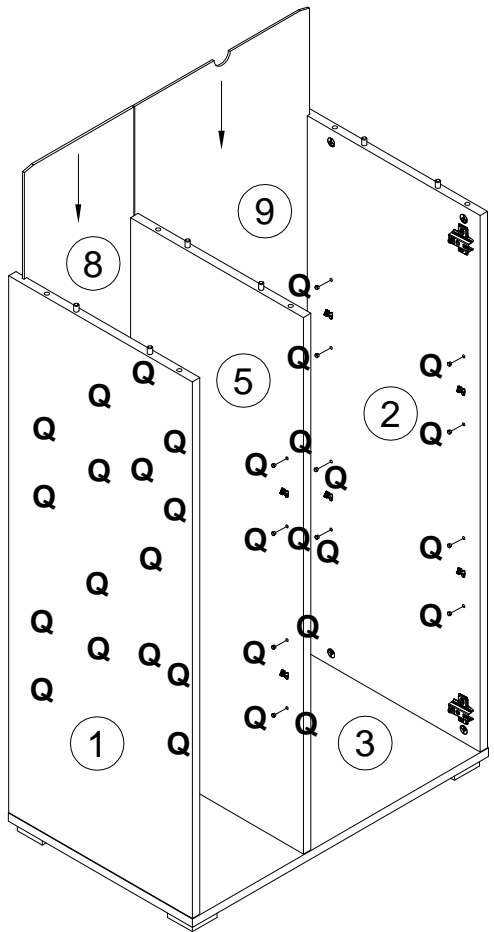

EAC

инструкция по сборке
Шкаф арт. 5084

габаритные размеры

высота - 1062 мм

ширина - 644 мм

глубина - 416 мм

единая справочная служба:

8 800 100-50-22

5

A		7x32
090913		x6

6

A		7x32	H		177473	P		22x16	S		4x16
090913		x6			x4			x4			x16

7

- B** 000146 15x12 **x4**
- D** 000151 8x35 **x4**
- I** 125913 **x4**

8

- R** 161423 **x2**
- T** 235594 6.3x16 **x4**

9

B	15x12
000146	 x4
D	8x35
000151	 x4
I	
125913	 x4

10

B	15x12
000146	 x4
D	8x35
000151	 x4
I	
125913	 x8

11

161423		x2	010942		4x16
--------	--	----	--------	--	------

12

13

030579  x32

14

100640  20x0.5 x12

15

E 135021	 x14	F 062367	 x3	G 000759	 3x20 x17
--------------------	--	--------------------	---	--------------------	--

L1=L2

16

J,K,L,M