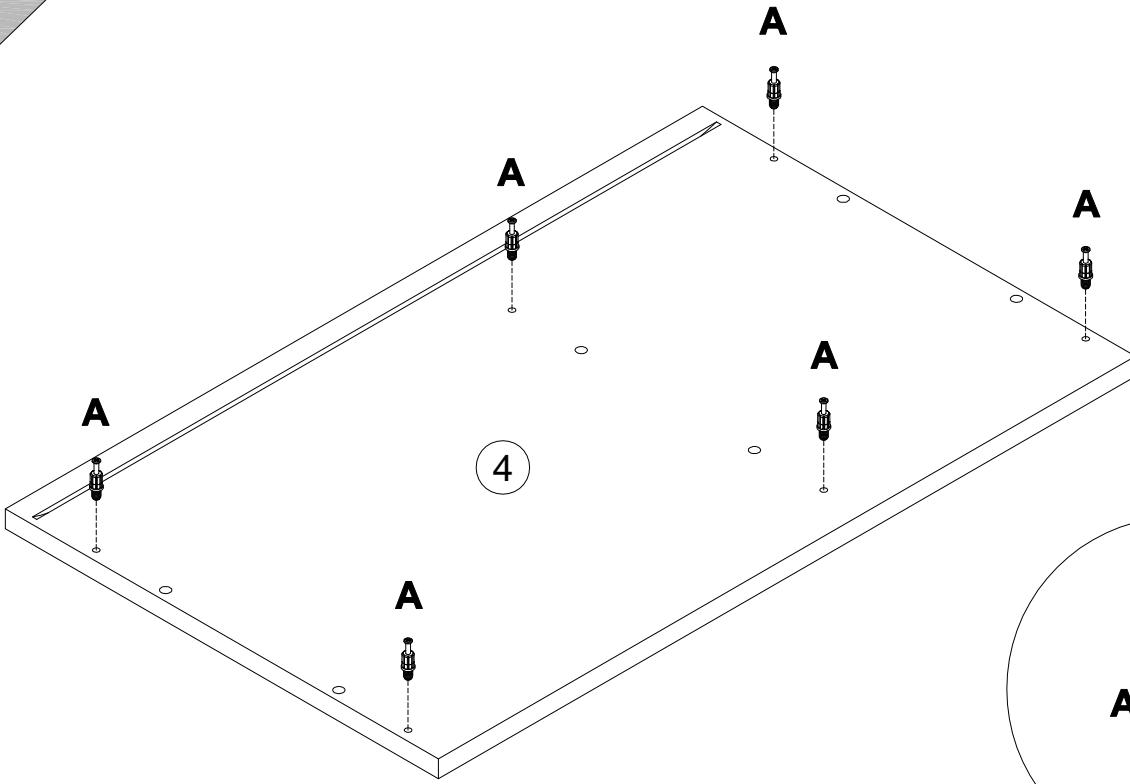

5

A		7x32
090913		x6