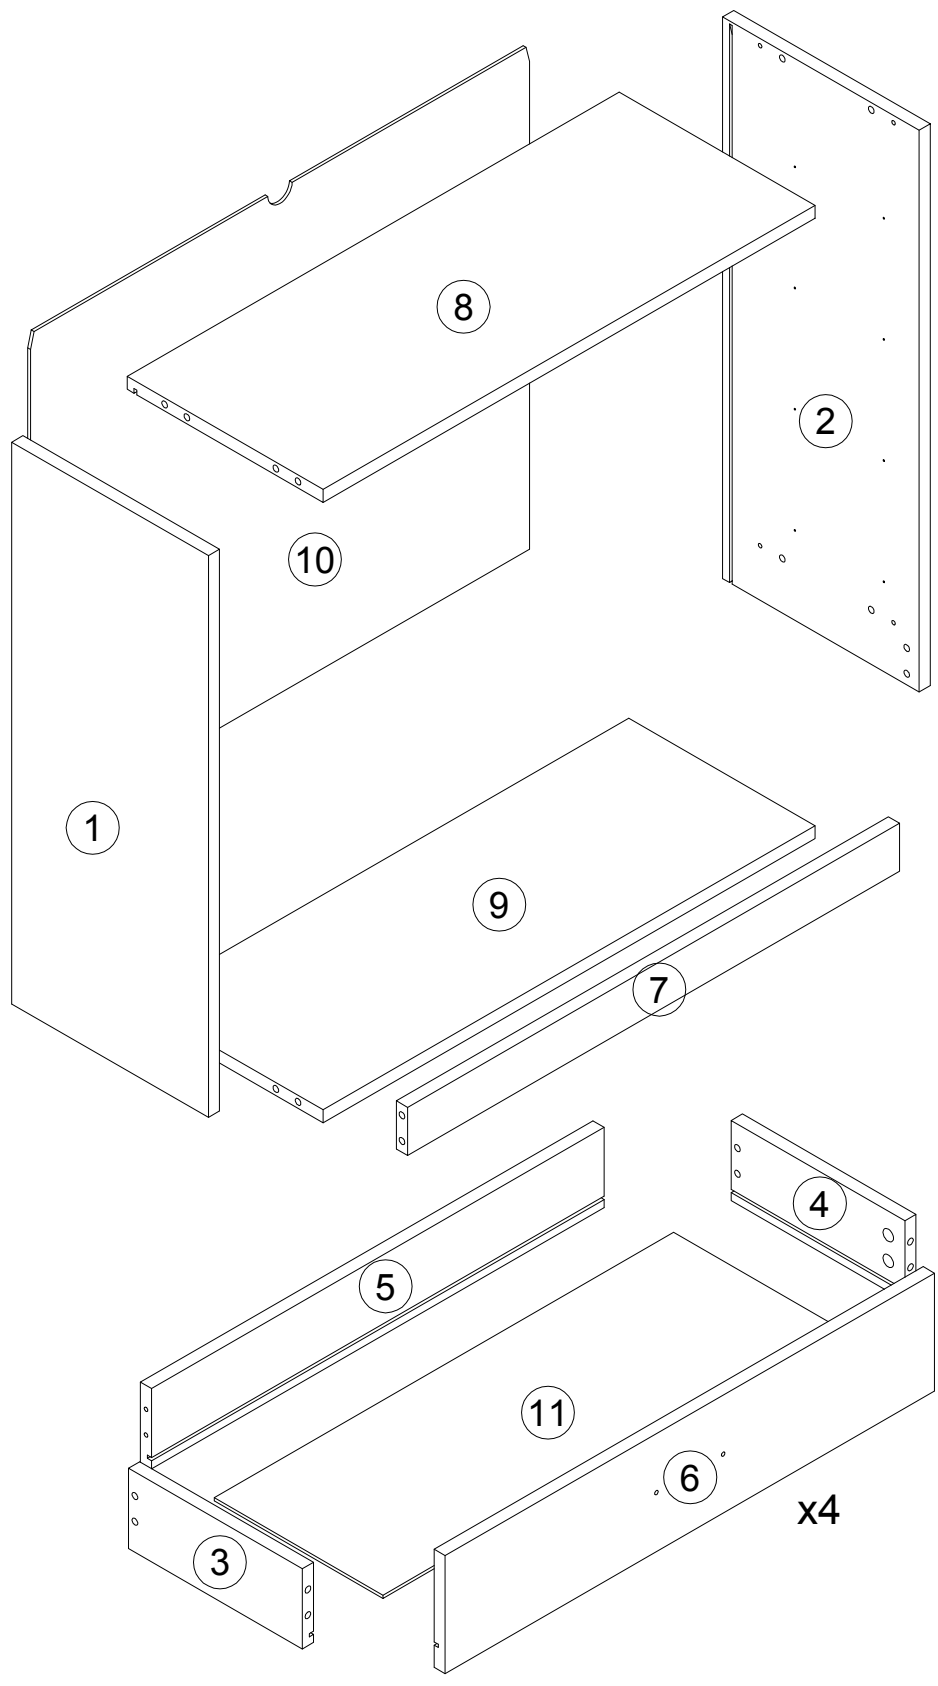

EAC

инструкция по сборке
Комод арт. 7900

габаритные размеры

высота - 699 мм
ширина - 740 мм
глубина - 282 мм

единая справочная служба:

8 800 100-50-22

(звонок по России бесплатный)

LAZURIT
FURNITURE FACTORY

1

поз.	наименование детали	№ упак.	шт.	длина, мм	ширина, мм
1	Стенка боковая	1	1	700	283
2	Стенка боковая	1	1	700	283
3	Стенка боковая	1	4	250	100
4	Стенка боковая	1	4	250	100
5	Стенка боковая	1	4	651	100
6	Стенка передняя	1	4	704	147
7	Стенка передняя	1	1	708	60
8	Стенка горизонтальная	1	1	708	282
9	Стенка горизонтальная	1	1	708	268
10	Стенка задняя	1	1	628	718
11	Стенка горизонтальная	1	4	661	243

3

4

A 090913 7x32  x24	B 000146 15x12  x24	C 000151 8x35  x12	D 135021  x30	E 000759 3x20  x32	F 167332 L250  x4
G 235593 6x8  x16	H 000767 3x13  x24	I 319047  x4	J 155999  x1	K 000754 3.5x16  x2	L 013859 8x40  x1
M 090185 4.5x45  x1	N 101608 7x50  x16	O 100640 20x0.5  x16			