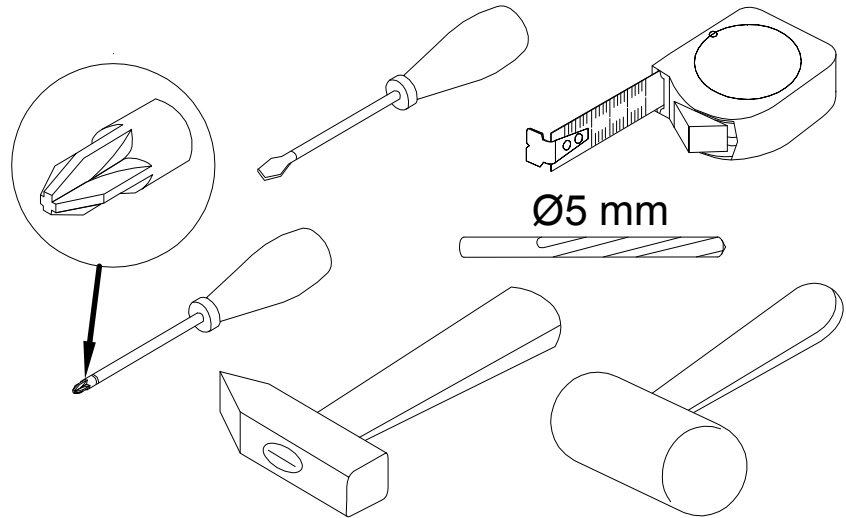

3

4

A 090913 7x32 x24	B 000146 15x12 x24	C 000151 8x35 x12	D 135021 x30	E 000759 3x20 x32	F 167332 L250 x4
G 235593 6x8 x16	H 000767 3x13 x24	I 319047 x4	J 155999 x1	K 000754 3.5x16 x2	L 013859 8x40 x1
M 090185 4.5x45 x1	N 101608 7x50 x16	O 100640 20x0.5 x16