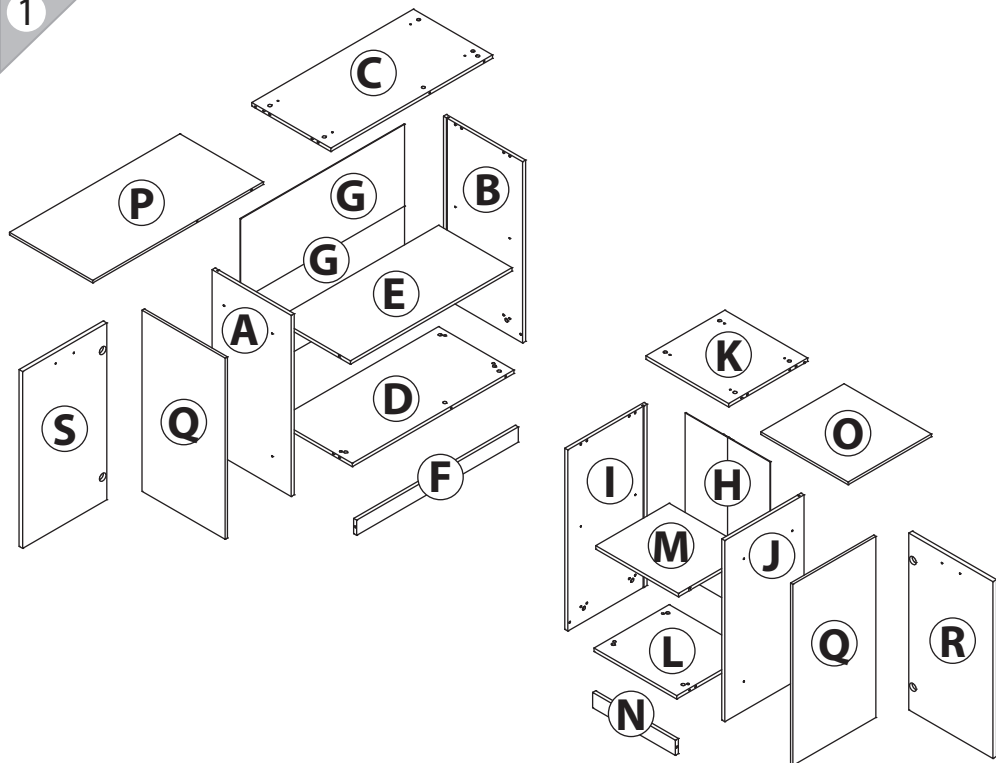

инструкция по сборке

Комод
арт. 3543

габаритные размеры

высота: 843 мм
ширина: 903 мм
глубина: 903 мм

единая справочная служба:
8 800 100-50-22
(звонок по России бесплатный)

LAZURIT

1

поз.	название детали	№ упак.	кол-во, шт.	длина, мм	ширина, мм
A	Стенка боковая левая	1	1	831	419
B	Стенка боковая правая	1	1	831	419
C	Крышка	1	1	856	419
D	Дно	1	1	856	399
E	Полка стяжная	1	1	856	389
F	Цоколь	1	1	856	70
G	Стенка задняя	1	2	375	868
H	Стенка задняя	1	1	750	450
I	Стенка боковая левая	1	1	831	419
J	Стенка боковая правая	1	1	831	419
K	Крышка	1	1	438	418
L	Дно	1	1	438	398
M	Полка стяжная	1	1	438	389
N	Цоколь	1	1	438	70
O	Крышка	2	1	441	462
P	Крышка	2	1	903	441
Q	Стенка боковая	2	2	831	440
R	Дверь левая	3	1	811	446
S	Дверь правая	3	1	811	446

2

1 уп.1 x11	2 уп.1 x27	3 уп.1 x4	4 уп.1 x12	5 уп.1 x20
6 уп.1 x20	7 уп.1 x2	8 уп.1 x4	9 уп.1 x4	10 уп.1 x10
11 уп.3 x2	12 уп.1 x8	13 уп.1 x8	14 уп.1 x16	15 уп.1 x16
16 уп.1 x8	17 уп.1 x8	18 уп.1 x1	19 уп.1 x8	20 уп.1 x4
21 уп.1 x7	22 уп.1 x8	23 уп.1 x1	24 уп.1 x4	25 уп.1 x4