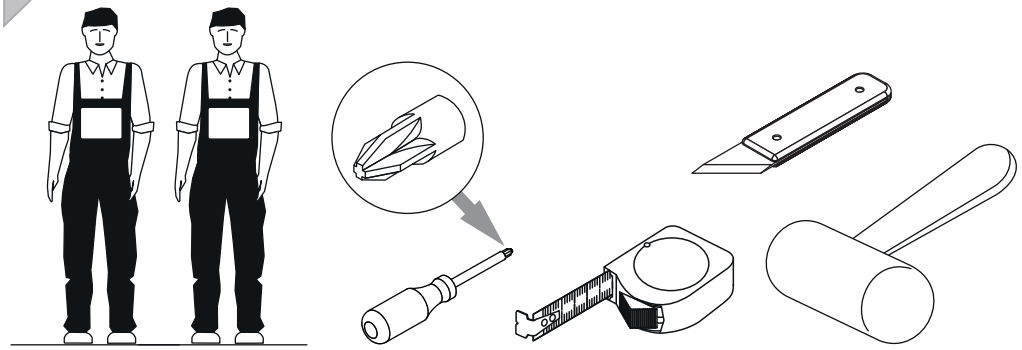

2

1 уп.1 x11	2 уп.1 x27	3 уп.1 x4	4 уп.1 x12	5 уп.1 x20
6 уп.1 x20	7 уп.1 x2	8 уп.1 x4	9 уп.1 x4	10 уп.1 x10
11 уп.3 x2	12 уп.1 x8	13 уп.1 x8	14 уп.1 x16	15 уп.1 x16
16 уп.1 x8	17 уп.1 x8	18 уп.1 x1	19 уп.1 x8	20 уп.1 x4
21 уп.1 x7	22 уп.1 x8	23 уп.1 x1	24 уп.1 x4	25 уп.1 x4

3