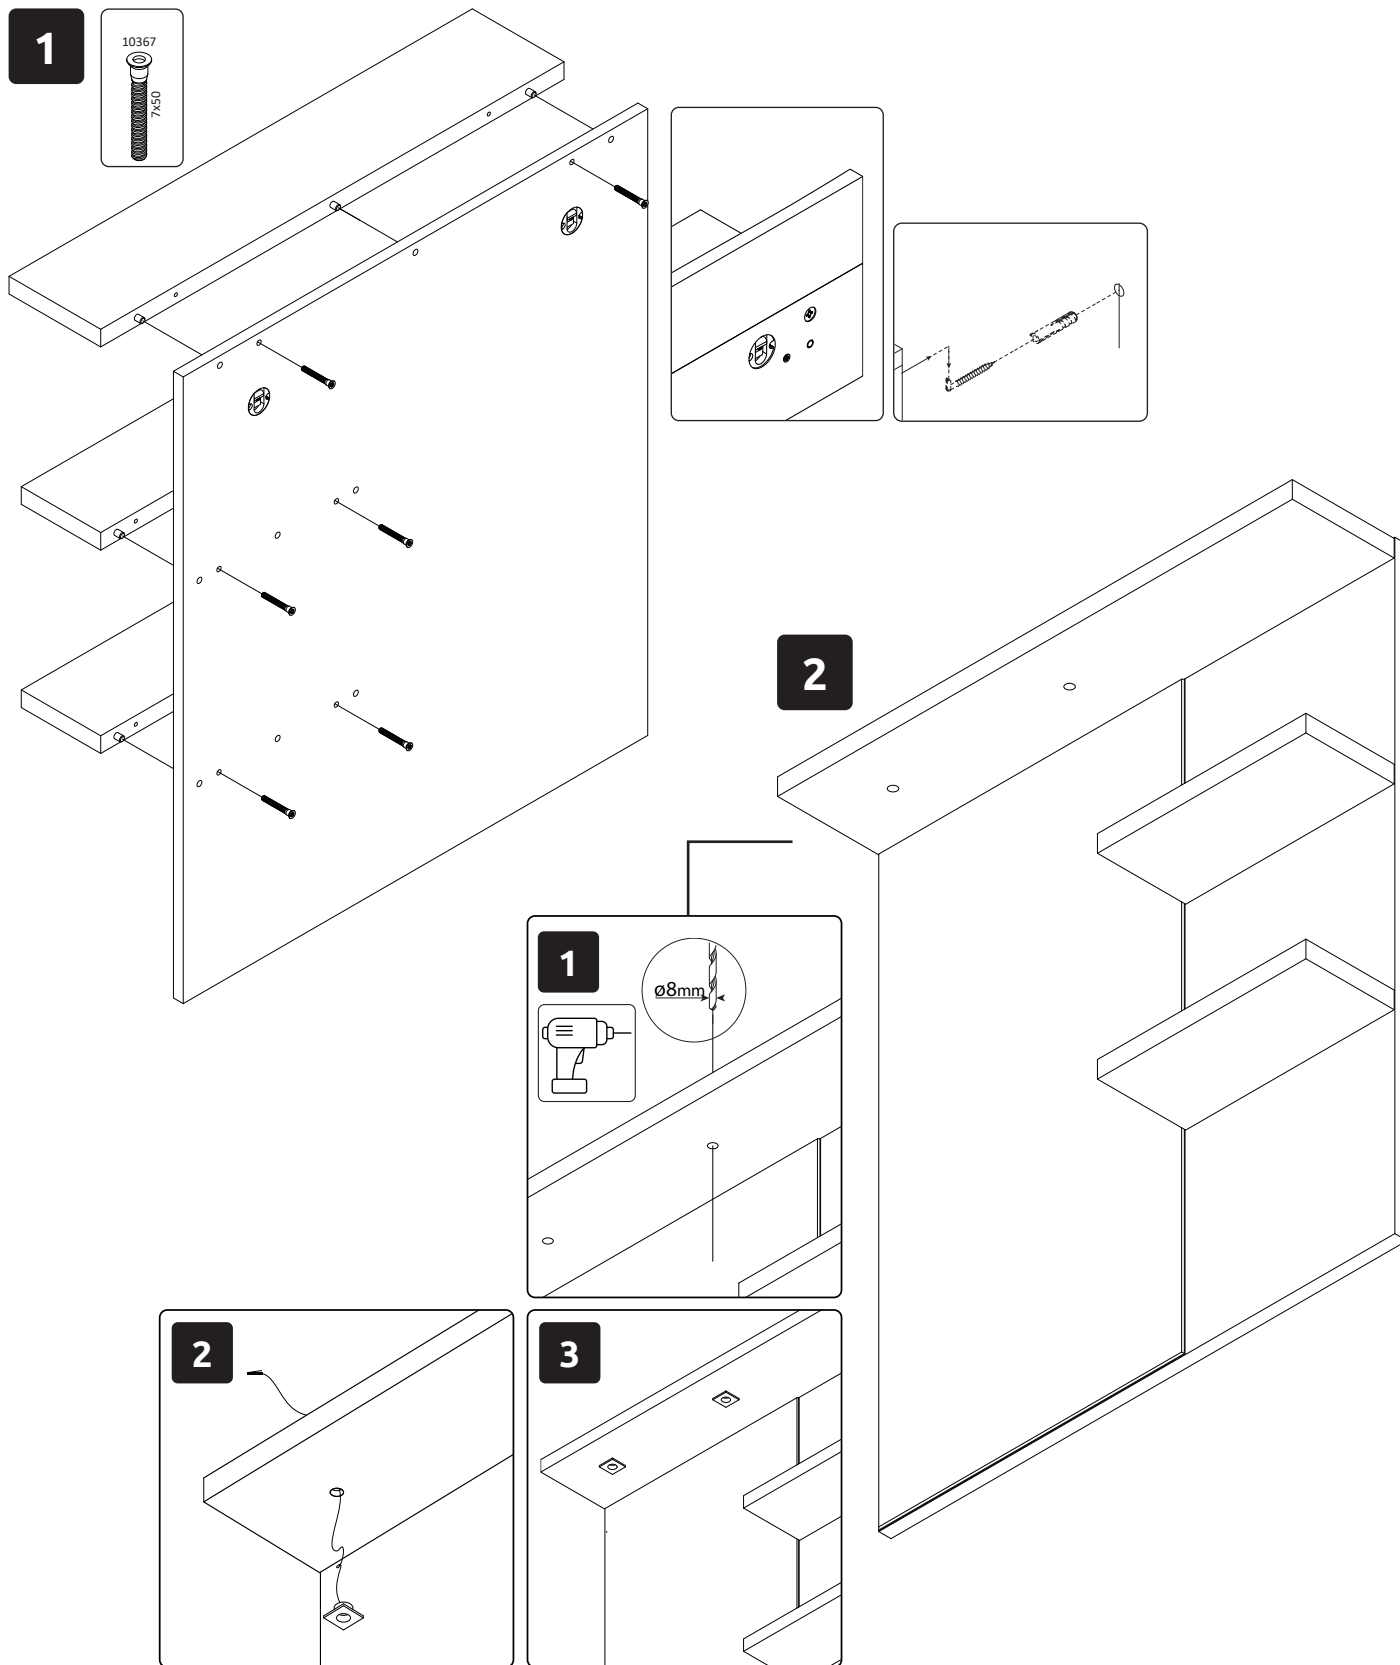

**PIANO-OGP**  
LHW - 760x888x166  
18. 10. 2021

**РУССКИЙ**  
Важная информация.  
Внимательно прочитайте.  
Сохраните эту информацию.

**ВНИМАНИЕ**  
Крепежные средства для крепления к стене не прилагаются, для разных материалов стен требуются различные крепления. Используйте крепежные средства, подходящие для материала стен в Вашем доме. Если Вы не уверены, какой тип крепления подходит к данному материалу, обратитесь в специализированный магазин.