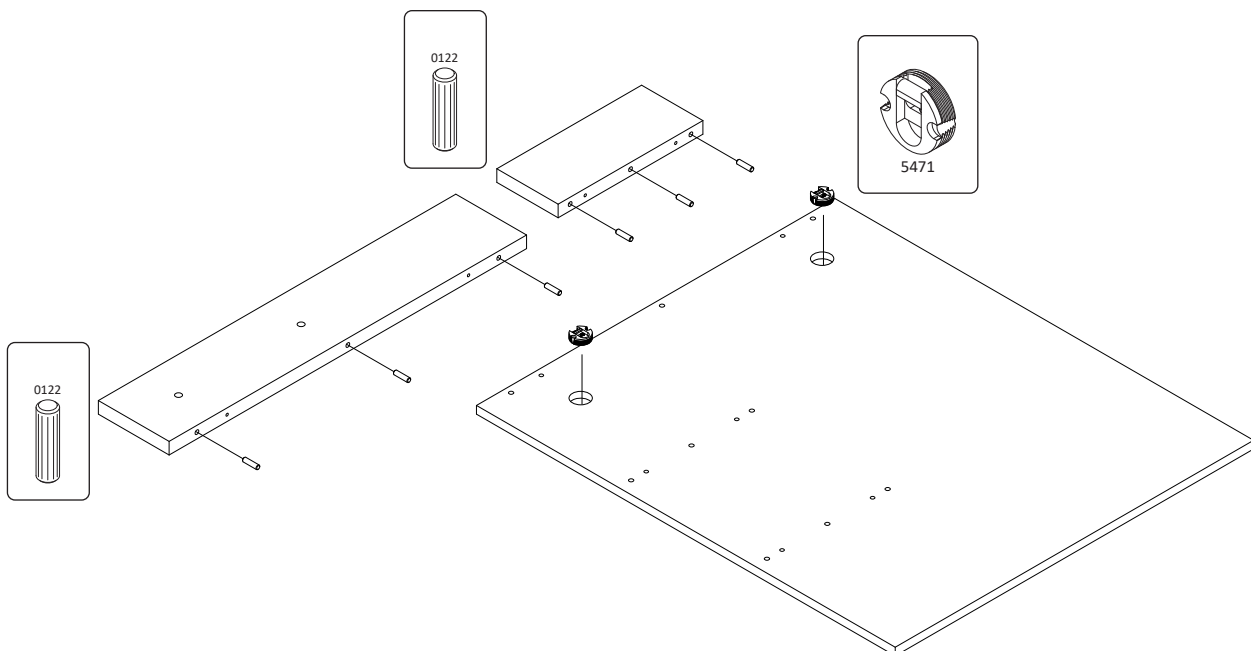

**PIANO-OGP**  
LHW - 760x888x166  
18. 10. 2021

**РУССКИЙ**  
Важная информация.  
Внимательно прочитайте.  
Сохраните эту информацию.

**ВНИМАНИЕ**  
Крепежные средства для крепления к стене не прилагаются, для разных материалов стен требуются различные крепления. Используйте крепежные средства, подходящие для материала стен в Вашем доме. Если Вы не уверены, какой тип крепления подходит к данному материалу, обратитесь в специализированный магазин.