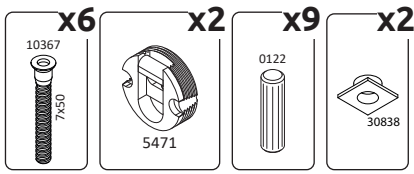

**PIANO-OGP**  
LHW - 760x888x166  
18. 10. 2021

**РУССКИЙ**  
Важная информация.  
Внимательно прочитайте.  
Сохраните эту информацию.

**ВНИМАНИЕ**  
Крепежные средства для крепления к стене не прилагаются, для разных материалов стен требуются различные крепления. Используйте крепежные средства, подходящие для материала стен в Вашем доме. Если Вы не уверены, какой тип крепления подходит к данному материалу, обратитесь в специализированный магазин.