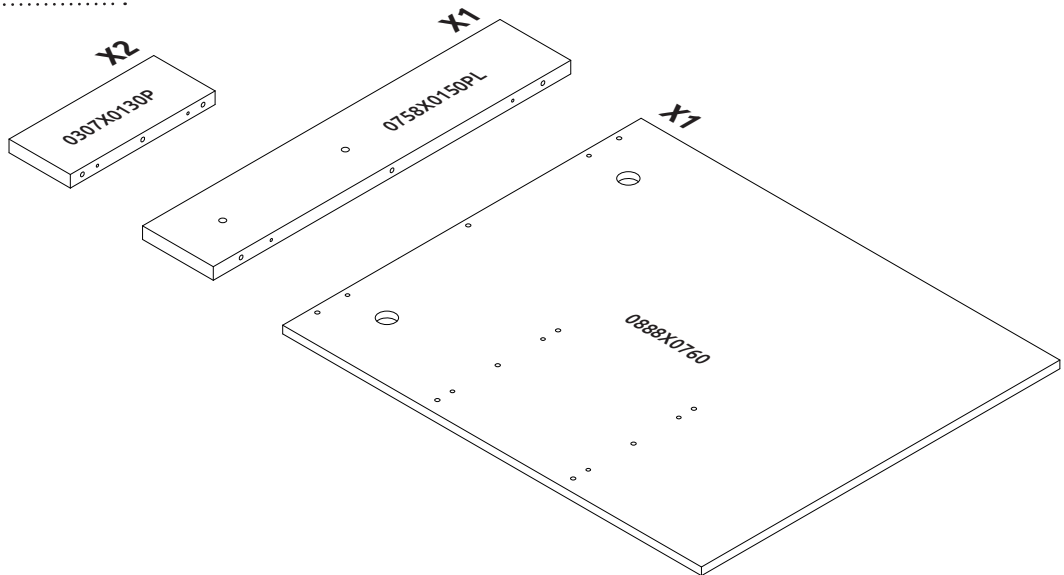

**PIANO-OGP**  
LHW - 760x888x166  
18. 10. 2021

**РУССКИЙ**  
Важная информация.  
Внимательно прочитайте.  
Сохраните эту информацию.

**ВНИМАНИЕ**  
Крепежные средства для крепления к стене не прилагаются, для разных материалов стен требуются различные крепления. Используйте крепежные средства, подходящие для материала стен в Вашем доме. Если Вы не уверены, какой тип крепления подходит к данному материалу, обратитесь в специализированный магазин.