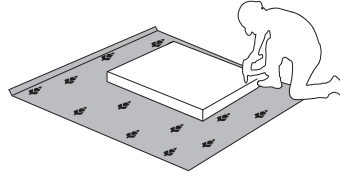

**PIANO-OGP**  
LHW - 760x888x166  
18. 10. 2021

**РУССКИЙ**  
Важная информация.  
Внимательно прочитайте.  
Сохраните эту информацию.

**ВНИМАНИЕ**  
Крепежные средства для крепления к стене не прилагаются, для разных материалов стен требуются различные крепления. Используйте крепежные средства, подходящие для материала стен в Вашем доме. Если Вы не уверены, какой тип крепления подходит к данному материалу, обратитесь в специализированный магазин.