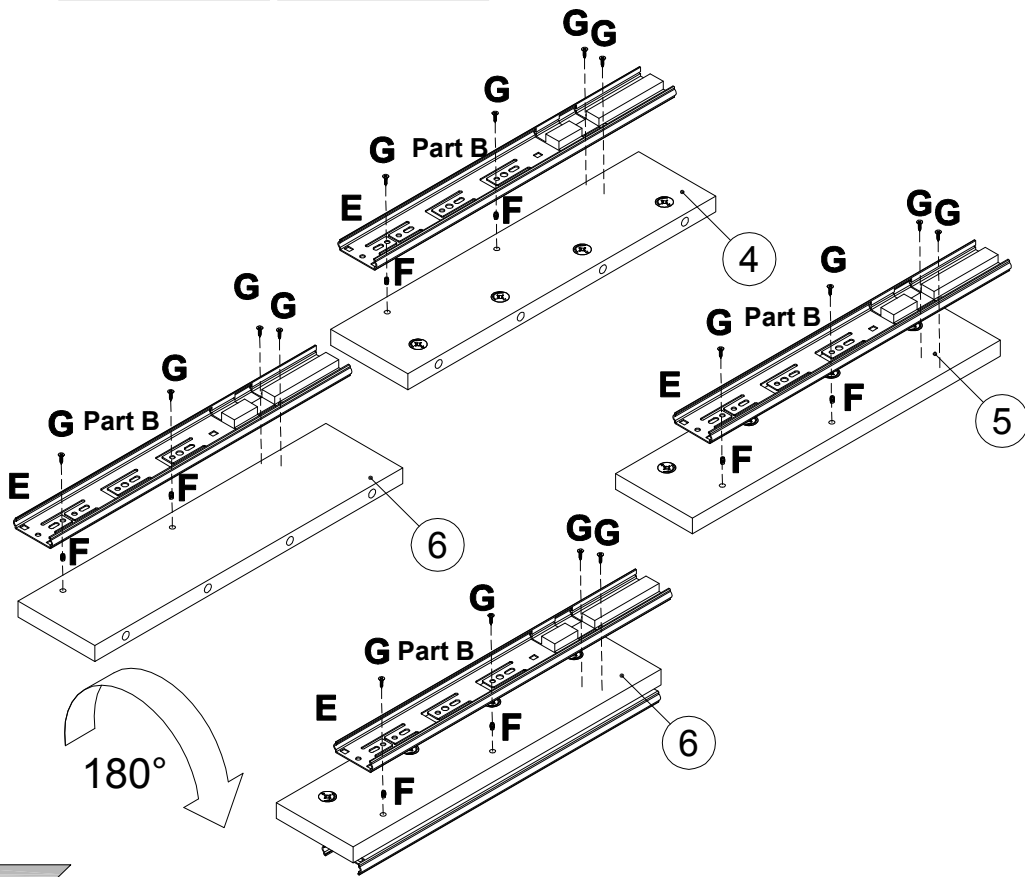

EAC

инструкция по сборке
Стол письменный арт. 5082

габаритные размеры

*высота - 757 мм
ширина - 1400 мм
глубина - 600 мм*

единая справочная служба:
8 800 100-50-22
(звонок по России бесплатный)

LAZURIT
FURNITURE FACTORY

5

6

7

8

9

10

11

A	7x32	C	15x12
090913		000146	
	x4		x4

x2

16

17

B 081320 x8	H 208693 x4	M6x16	L 230041 x4	22x16
--------------------------	--------------------------	-------	--------------------------	-------

18

19

12

20