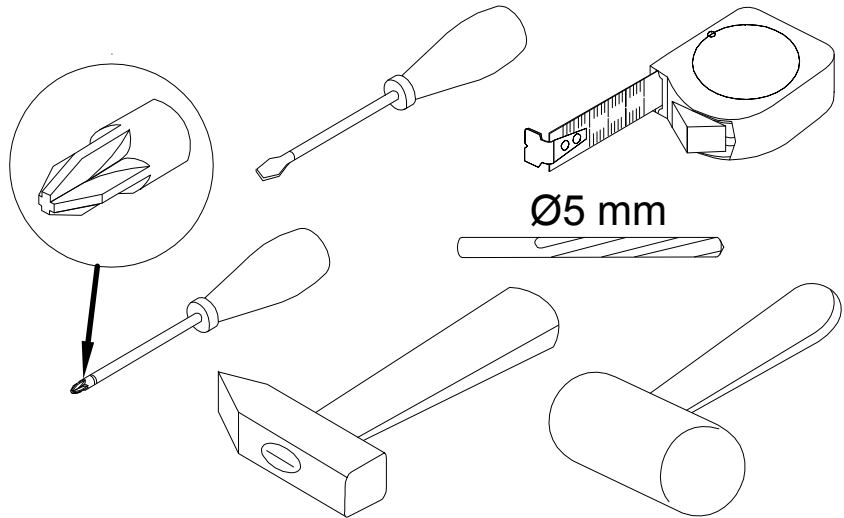

3

4

A 090913 7x32 x28	B 081320 x8	C 000146 15x12 x36	E 101608 7x50 x8	F 198478 x2	F 098889 x8
G 000762 3.5x13 x28	H 208693 M6x16 x4	I 135021 x12	J 000759 3x20 x12	K 000083 M6x12 x4	L 230041 22x16 x4
M 155999 x2	N 000754 3.5x16 x4	O 013859 8x40 x2	P 090185 4.5x45 x2	Q 100640 20x0.5 x4