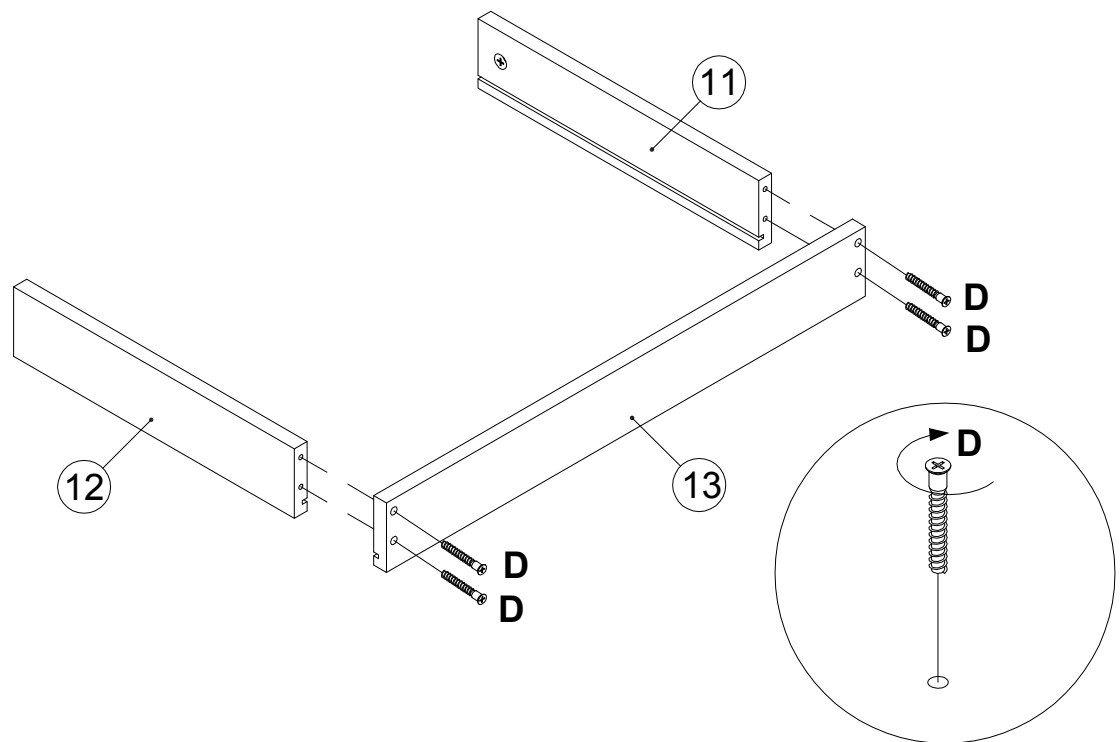

EAC

инструкция по сборке
Стол письменный арт. 5082

габаритные размеры

*высота - 757 мм
ширина - 1400 мм
глубина - 600 мм*

единая справочная служба:
8 800 100-50-22
(звонок по России бесплатный)

LAZURIT
FURNITURE FACTORY

5

6

7

8

9

10

11

A	7x32	C	15x12
090913		000146	
	x4		x4

12

D	7x50
101608	
	x8

x2

13

x2

14

15

L1=L2

x2

16

17

B 081320 x8	H 208693 x4	M6x16	L 230041 x4	22x16
--------------------------	--------------------------	-------	--------------------------	-------

18

19

12

20