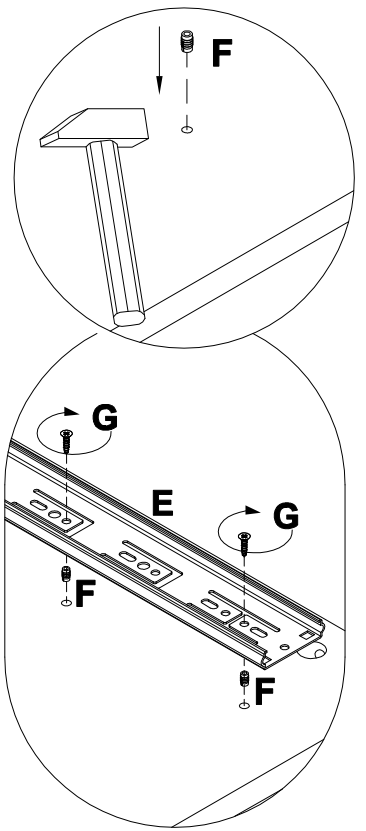

EAC

инструкция по сборке
Стол письменный арт. 5082

габаритные размеры

*высота - 757 мм
ширина - 1400 мм
глубина - 600 мм*

единая справочная служба:
8 800 100-50-22
(звонок по России бесплатный)

LAZURIT
FURNITURE FACTORY

3

4

A 090913  7x32 x28	B 081320  x8	C 000146  15x12 x36	E 101608  7x50 x8	F 198478  x2	F 098889  x8
G 000762  3.5x13 x28	H 208693  M6x16 x4	I 135021  x12	J 000759  3x20 x12	K 000083  M6x12 x4	L 230041  22x16 x4
M 155999  x2	N 000754  3.5x16 x4	O 013859  8x40 x2	P 090185  4.5x45 x2	Q 100640  20x0.5 x4	

5

6

7

8

9

10

11

A	7x32	C	15x12
090913		000146	
	x4		x4

x2

16

17

B 081320 x8	H 208693 x4	M6x16	L 230041 x4	22x16
--------------------------	--------------------------	-------	--------------------------	-------

18

19

12

20