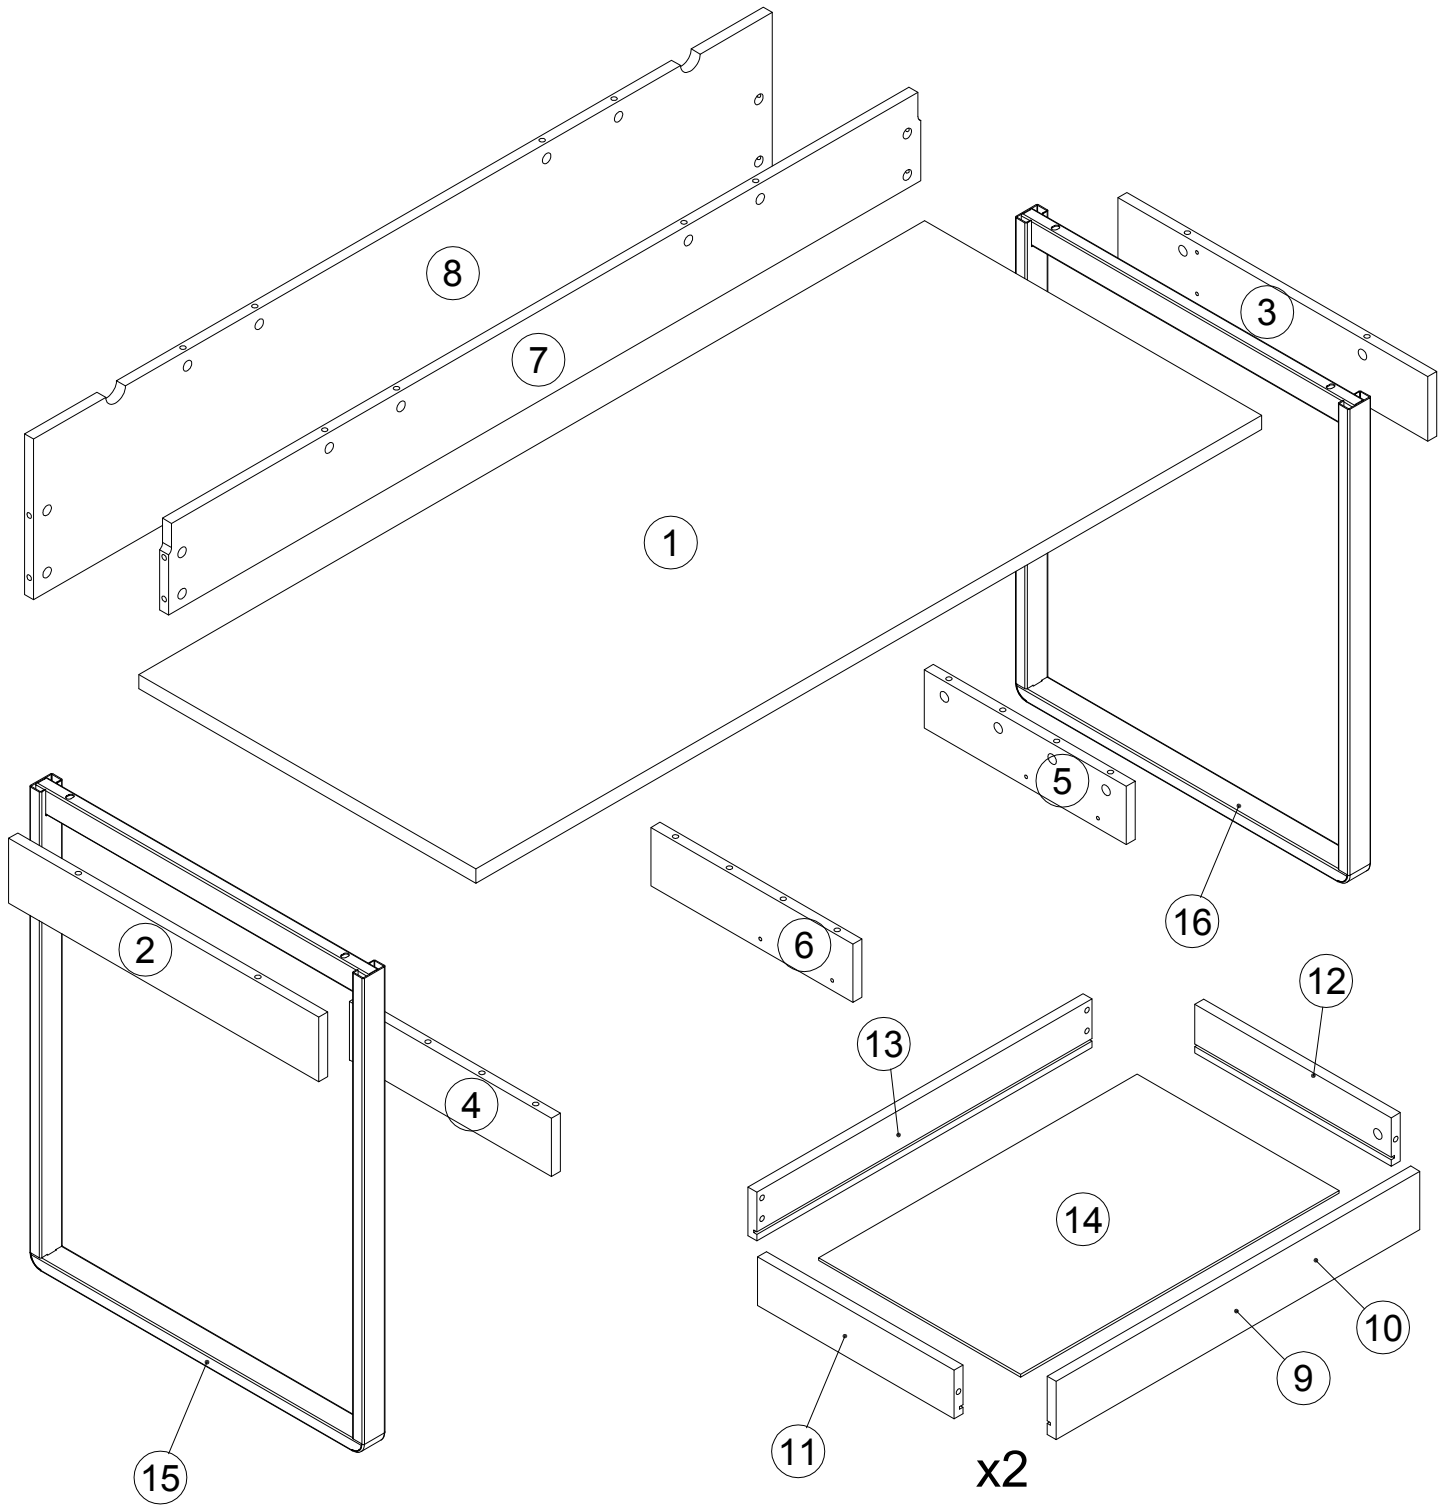

EAC

инструкция по сборке
Стол письменный арт. 5082

габаритные размеры

*высота - 757 мм
ширина - 1400 мм
глубина - 600 мм*

единая справочная служба:
8 800 100-50-22
(звонок по России бесплатный)

LAZURIT
FURNITURE FACTORY

1

<i>поз.</i>	<i>наименование детали</i>	<i>№ упак.</i>	<i>шт.</i>	<i>длина, мм</i>	<i>ширина, мм</i>
1	Стенка горизонтальная	2	1	1400	600
2	Стенка боковая	1	1	552	100
3	Стенка боковая	1	1	552	100
4	Стенка боковая	2	1	360	90
5	Стенка боковая	2	1	360	90
6	Стенка боковая	2	1	360	90
7	Стенка задняя	2	1	1340	139
8	Стенка задняя	2	1	1316	248
9	Стенка передняя	2	1	648	90
10	Стенка передняя	2	1	648	90
11	Стенка боковая	1	2	350	75
12	Стенка боковая	1	2	350	75
13	Стенка задняя	1	2	597	75
14	Стенка горизонтальная	1	2	567	360
15	Рама	1	1	735	595
16	Рама	1	1	735	595

12

D	7x50
101608	
	x8

x2

13

x2

14

15

L1=L2