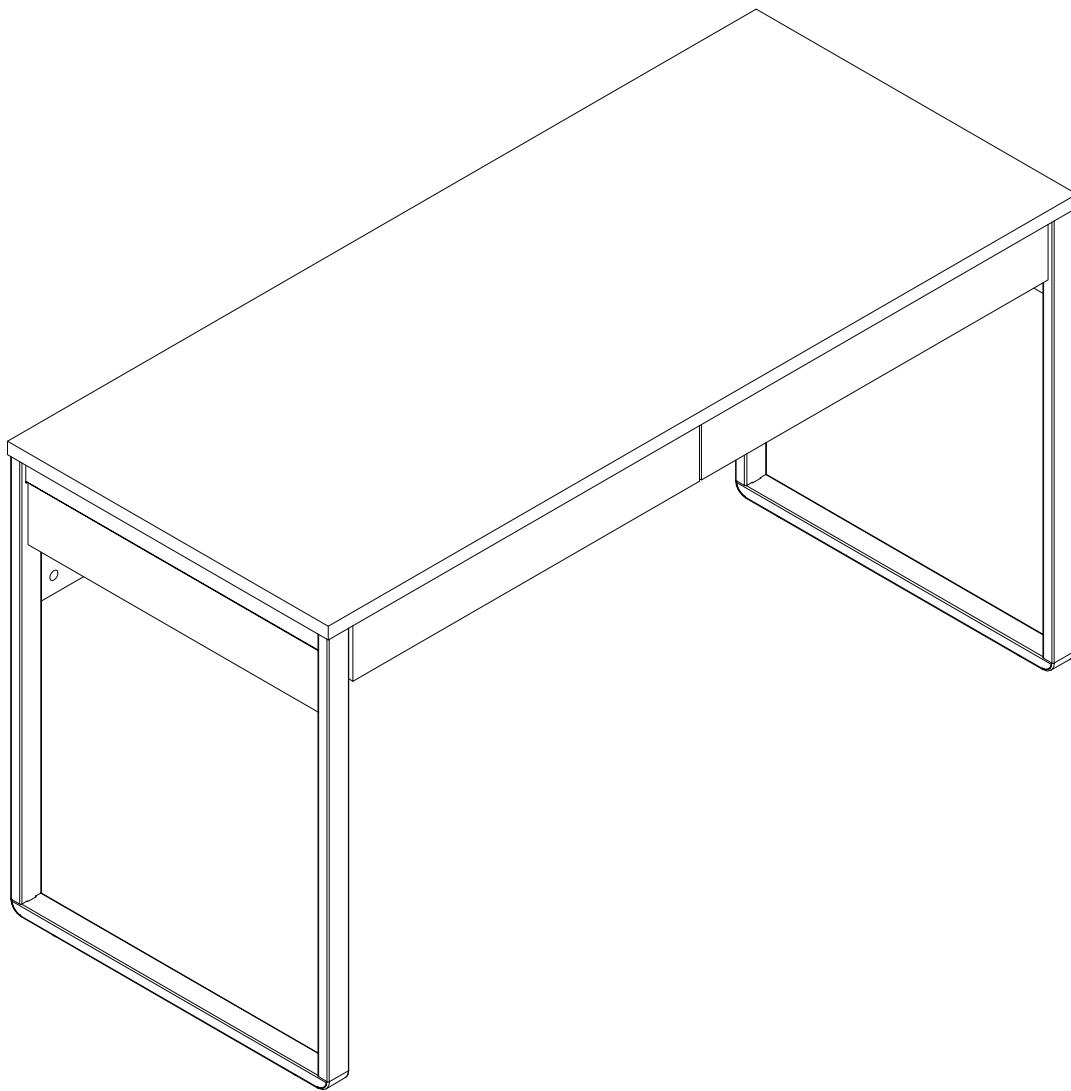

EAC

инструкция по сборке
Стол письменный арт. 5082

габаритные размеры

*высота - 757 мм
ширина - 1400 мм
глубина - 600 мм*

единая справочная служба:
8 800 100-50-22
(звонок по России бесплатный)

LAZURIT
FURNITURE FACTORY