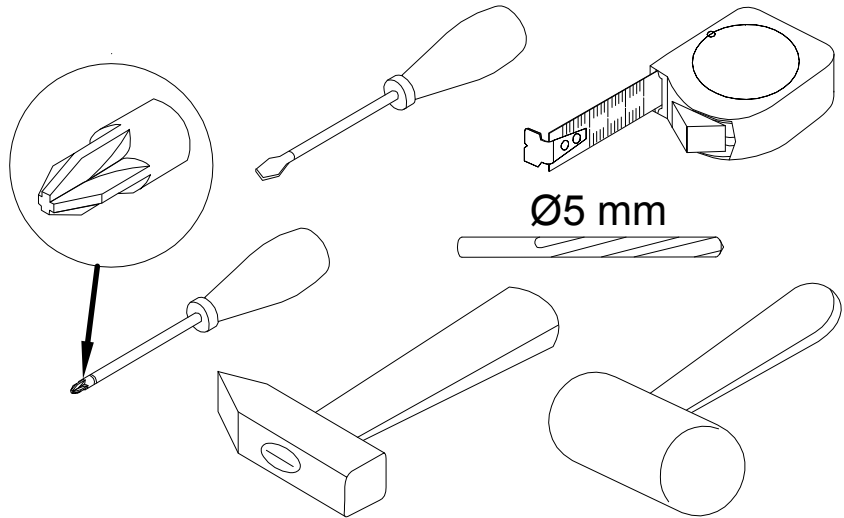

3

4

A 090913 7x32 x16	B 000146 15x12 x16	C 100640 20x0.5 x16	D 000151 8x35 x16	E 135021 x8	F 062367 x2
G 000759 3x20 x10	H 125913 x12	I 168231 x4	J 166107 x2	K 235594 6.3x16 x12	L 010942 4x16 x12
M 155999 x1	N 000754 3.5x16 x2	O 090185 4.5x45 x1	P 013859 8x40 x1	Q 000083 M6x12 x6	R 120850 M6x25 x8
S 277884 D25x1.5 x5	T 101608 7x50 x6	U 320188 x3	V 013794 M4x22 x6