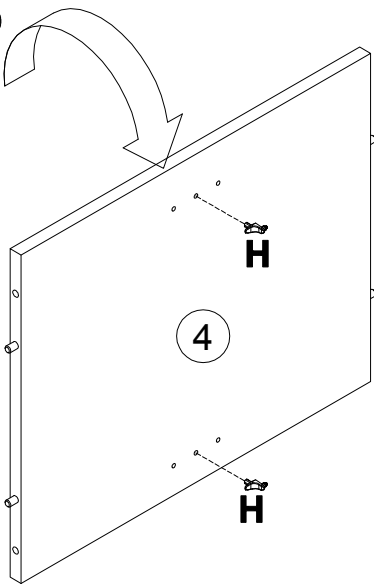

**EAC**

инструкция по сборке  
**Комод арт. 8155**

габаритные размеры

высота - 715 мм  
ширина - 1835 мм  
глубина - 451 мм

единая справочная служба:

**8 800 100-50-22**

(звонок по России бесплатный)

**LAZURIT**  
FURNITURE FACTORY

**B** 000146 15x12 x16

**D** 000151 8x35 x16

**H** 125913 x12

**L** 168231 x4

**J** 166107 x2

**K** 235594 6.3x16 x12

7

- 168231  x4
- 166107  x2
- 010942  4x16 x12