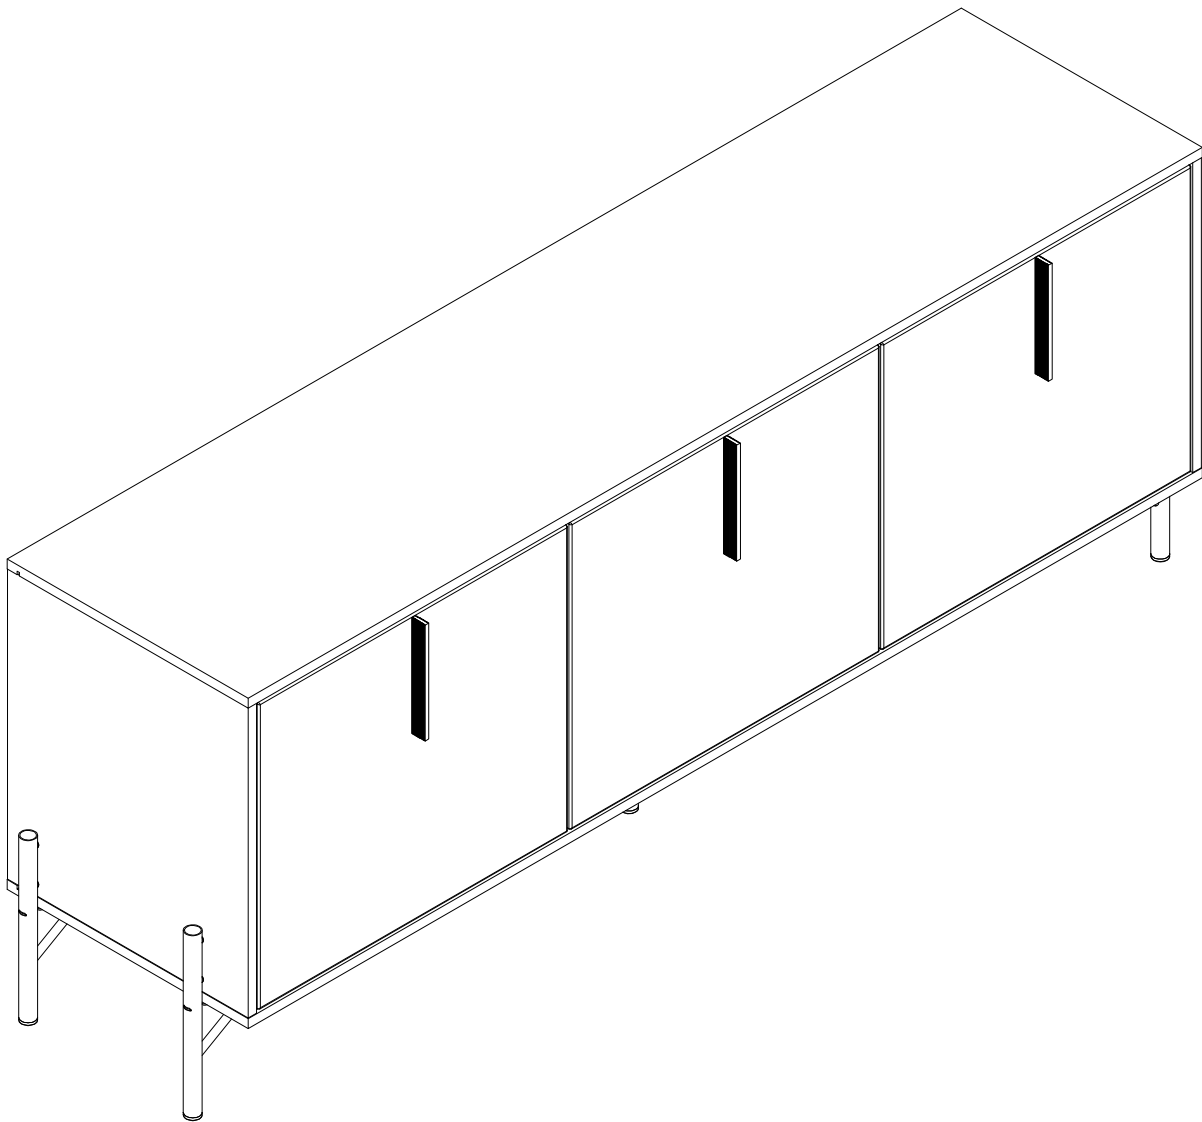

**EAC**

инструкция по сборке  
**Комод арт. 8155**

габаритные размеры

высота - 715 мм  
ширина - 1835 мм  
глубина - 451 мм

единая справочная служба:

**8 800 100-50-22**

(звонок по России бесплатный)

**LAZURIT**  
FURNITURE FACTORY

поз.	наименование детали	№ упак.	шт.	длина, мм	ширина, мм
1	Стенка горизонтальная	2	1	1785	451
2	Стенка горизонтальная	2	1	1785	451
3	Стенка боковая	1	2	503	450
4	Стенка-перегородка	1	1	503	409
5	Стенка-перегородка	1	1	503	409
6	Полка	2	2	576	404
7	Полка	2	1	567	404
8	Дверь	1	2	497	579
9	Дверь	1	1	497	579
10	Стенка задняя	2	1	1751	200
11	Стенка задняя	1	2	588	513
12	Стенка задняя	1	1	581	513
13	Опора	3	4	296	216
14	Опора	3	1	405	175