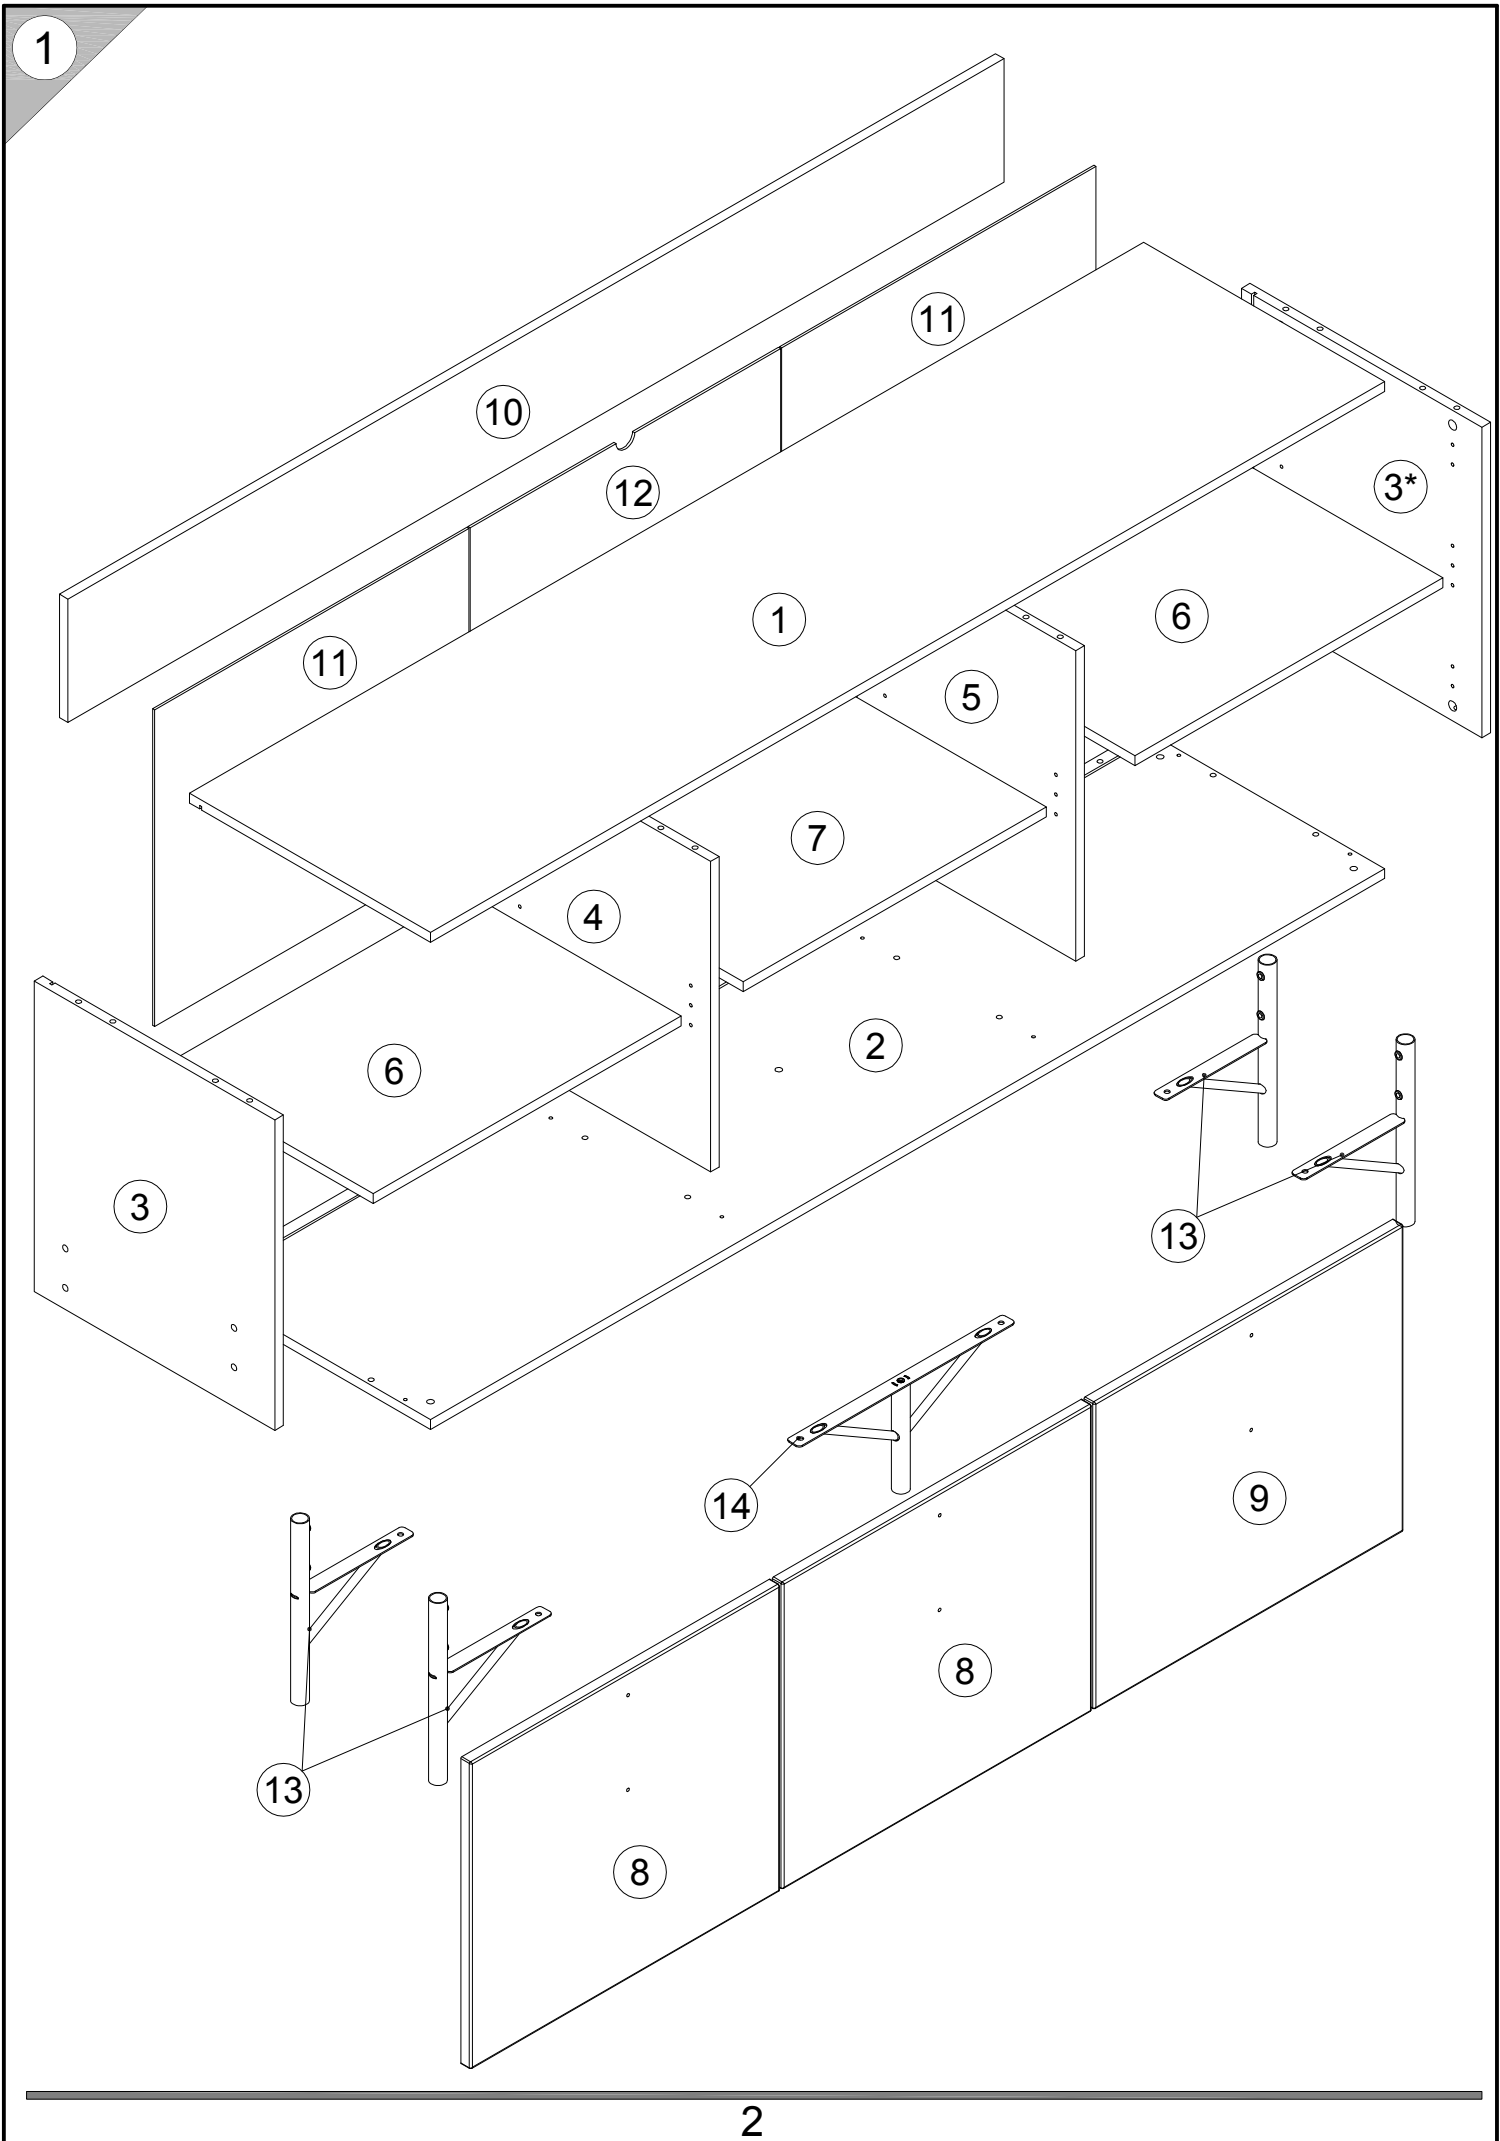

**EAC**

инструкция по сборке  
**Комод арт. 8155**

габаритные размеры

высота - 715 мм  
ширина - 1835 мм  
глубина - 451 мм

единая справочная служба:

**8 800 100-50-22**

(звонок по России бесплатный)

**LAZURIT**  
FURNITURE FACTORY

поз.	наименование детали	№ упак.	шт.	длина, мм	ширина, мм
1	Стенка горизонтальная	2	1	1785	451
2	Стенка горизонтальная	2	1	1785	451
3	Стенка боковая	1	2	503	450
4	Стенка-перегородка	1	1	503	409
5	Стенка-перегородка	1	1	503	409
6	Полка	2	2	576	404
7	Полка	2	1	567	404
8	Дверь	1	2	497	579
9	Дверь	1	1	497	579
10	Стенка задняя	2	1	1751	200
11	Стенка задняя	1	2	588	513
12	Стенка задняя	1	1	581	513
13	Опора	3	4	296	216
14	Опора	3	1	405	175