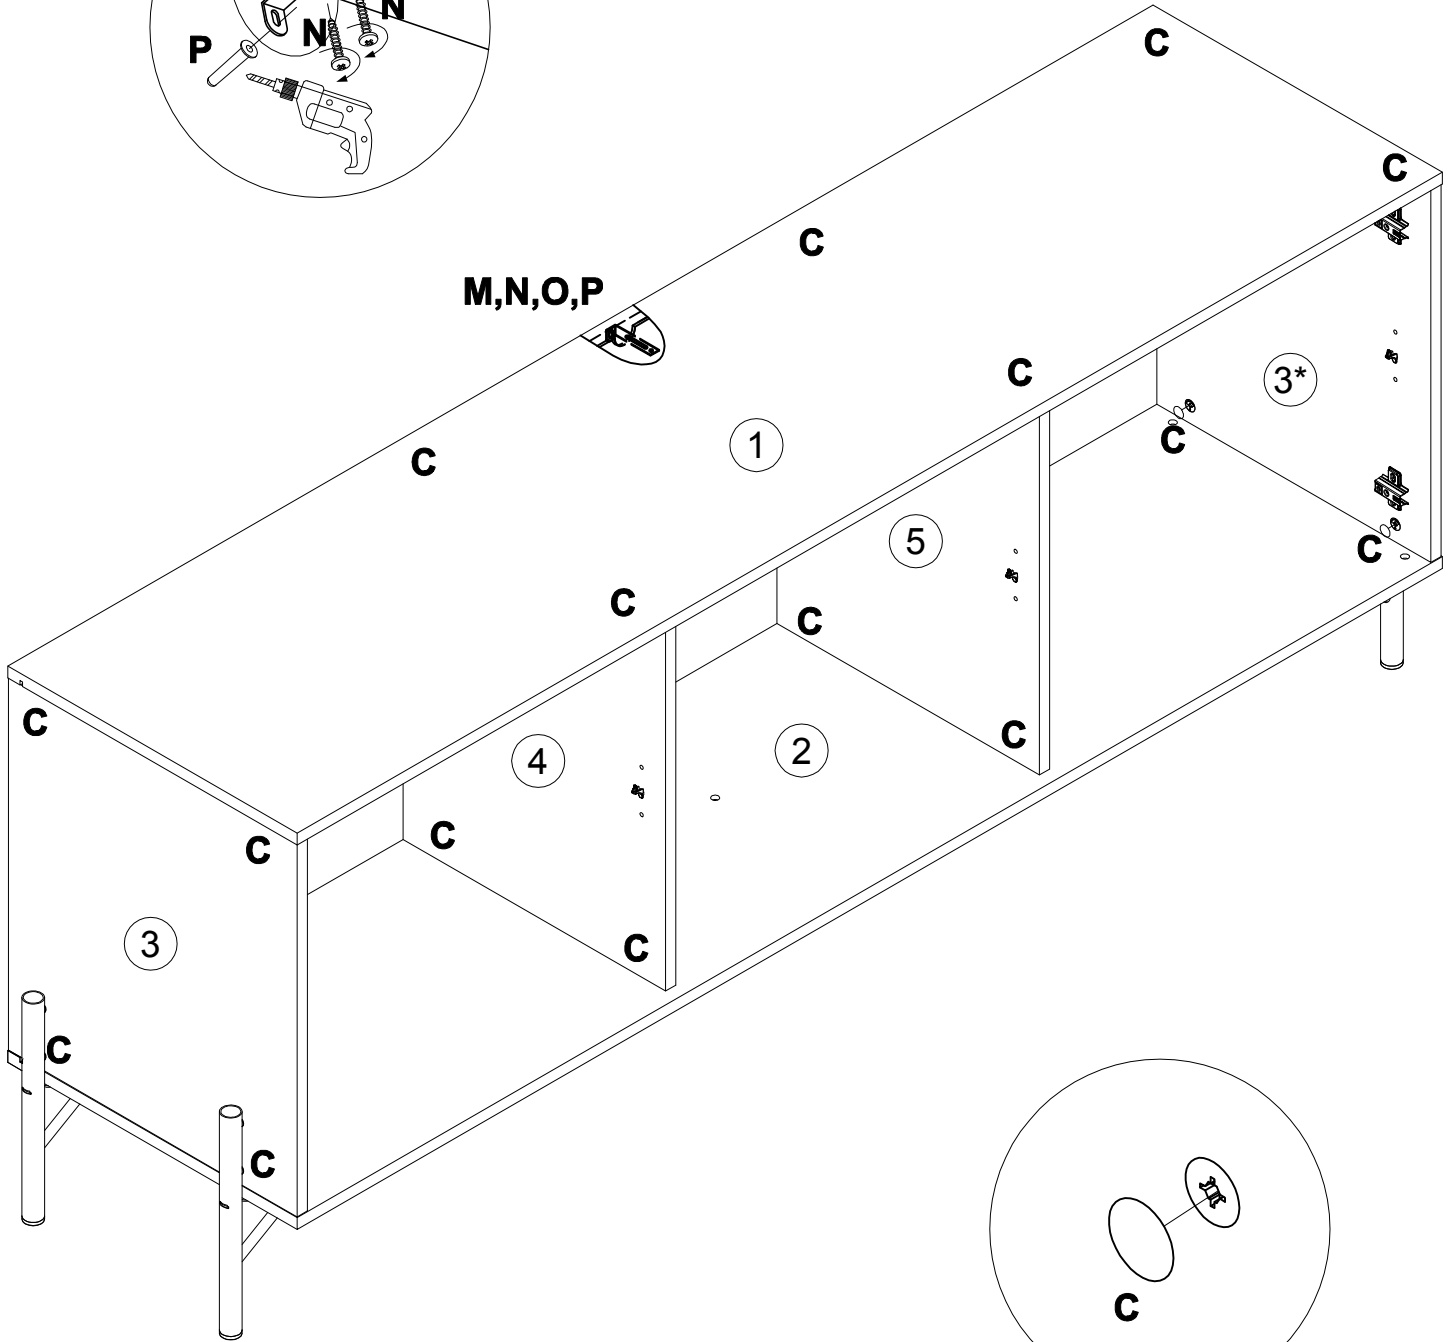

14

C 100640	 20x0.5 x16	M 155999	 x1	N 000754	 3.5x16 x2	O 090185	 4.5x45 x1	P 013859	 8x40 x1