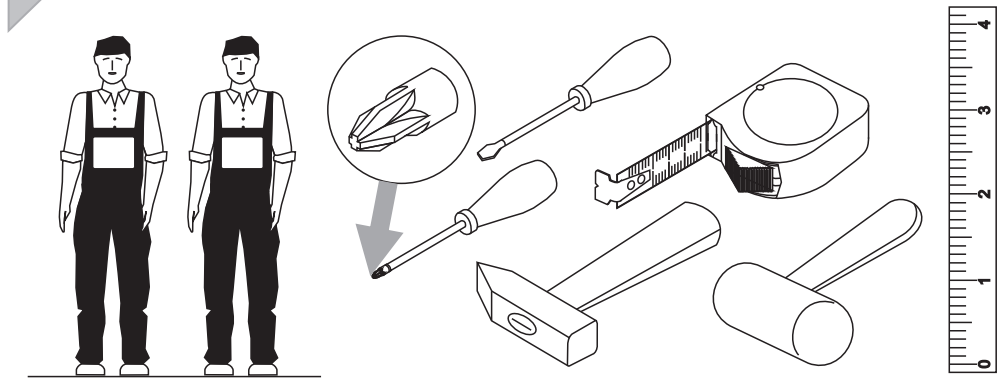

габаритные размеры

высота: 560мм  
ширина: 1602мм  
глубина: 254мм

единая справочная служба:  
**8 800 100-50-22**  
(звонок по России бесплатный)

**LAZURIT**  
FURNITURE FACTORY

поз.	название детали	№ упак.	кол-во, шт.	длина, мм	ширина, мм
A	Экран	1	1	1602	560
B	Полка стяжная	1	2	1602	220
C	Планка декоративная	1	2	1602	60

2

3

1  уп.1 x12	2  уп.1 x1	3  уп.1 x8	4  уп.1 x3	5  уп.1 x14
6  уп.1 x14	7  уп.1 x1			

4