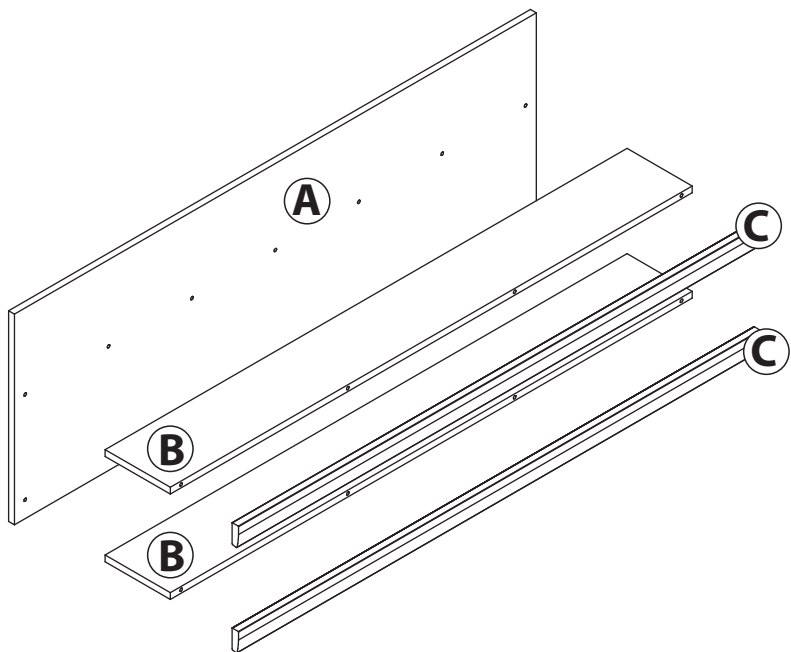

инструкция по сборке  
**ПОЛКА**  
арт. 0876

габаритные размеры

высота: 560мм  
ширина: 1602мм  
глубина: 254мм

единая справочная служба:  
**8 800 100-50-22**  
(звонок по России бесплатный)

**LAZURIT**  
FURNITURE FACTORY

поз.	название детали	№ упак.	кол-во, шт.	длина, мм	ширина, мм
A	Экран	1	1	1602	560
B	Полка стяжная	1	2	1602	220
C	Планка декоративная	1	2	1602	60