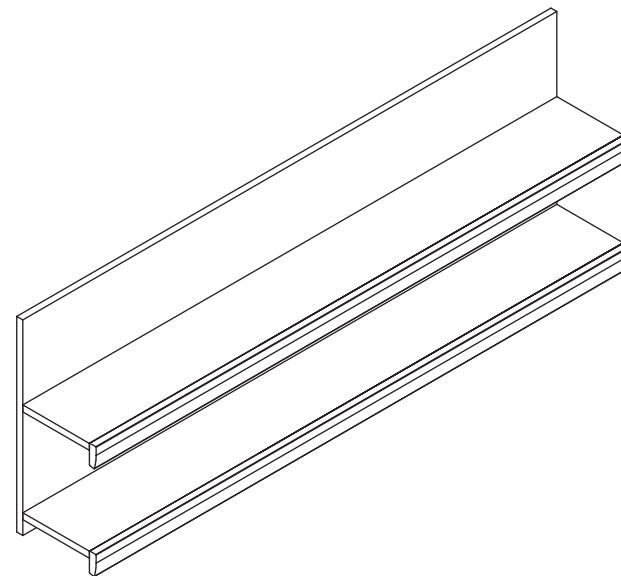

инструкция по сборке  
**ПОЛКА**  
арт. 0876

габаритные размеры

высота: 560мм  
ширина: 1602мм  
глубина: 254мм

единая справочная служба:  
**8 800 100-50-22**  
(звонок по России бесплатный)

**LAZURIT**  
FURNITURE FACTORY

поз.	название детали	№ упак.	кол-во, шт.	длина, мм	ширина, мм
A	Экран	1	1	1602	560
B	Полка стяжная	1	2	1602	220
C	Планка декоративная	1	2	1602	60