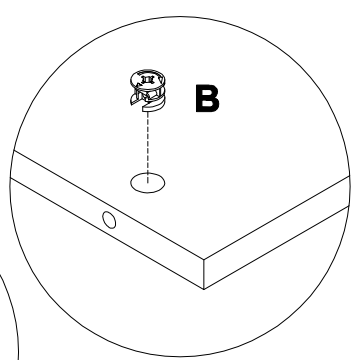

5

A	090913	7x32	B	000146	15x12	C	000151	8x35
		x2			x4			x4