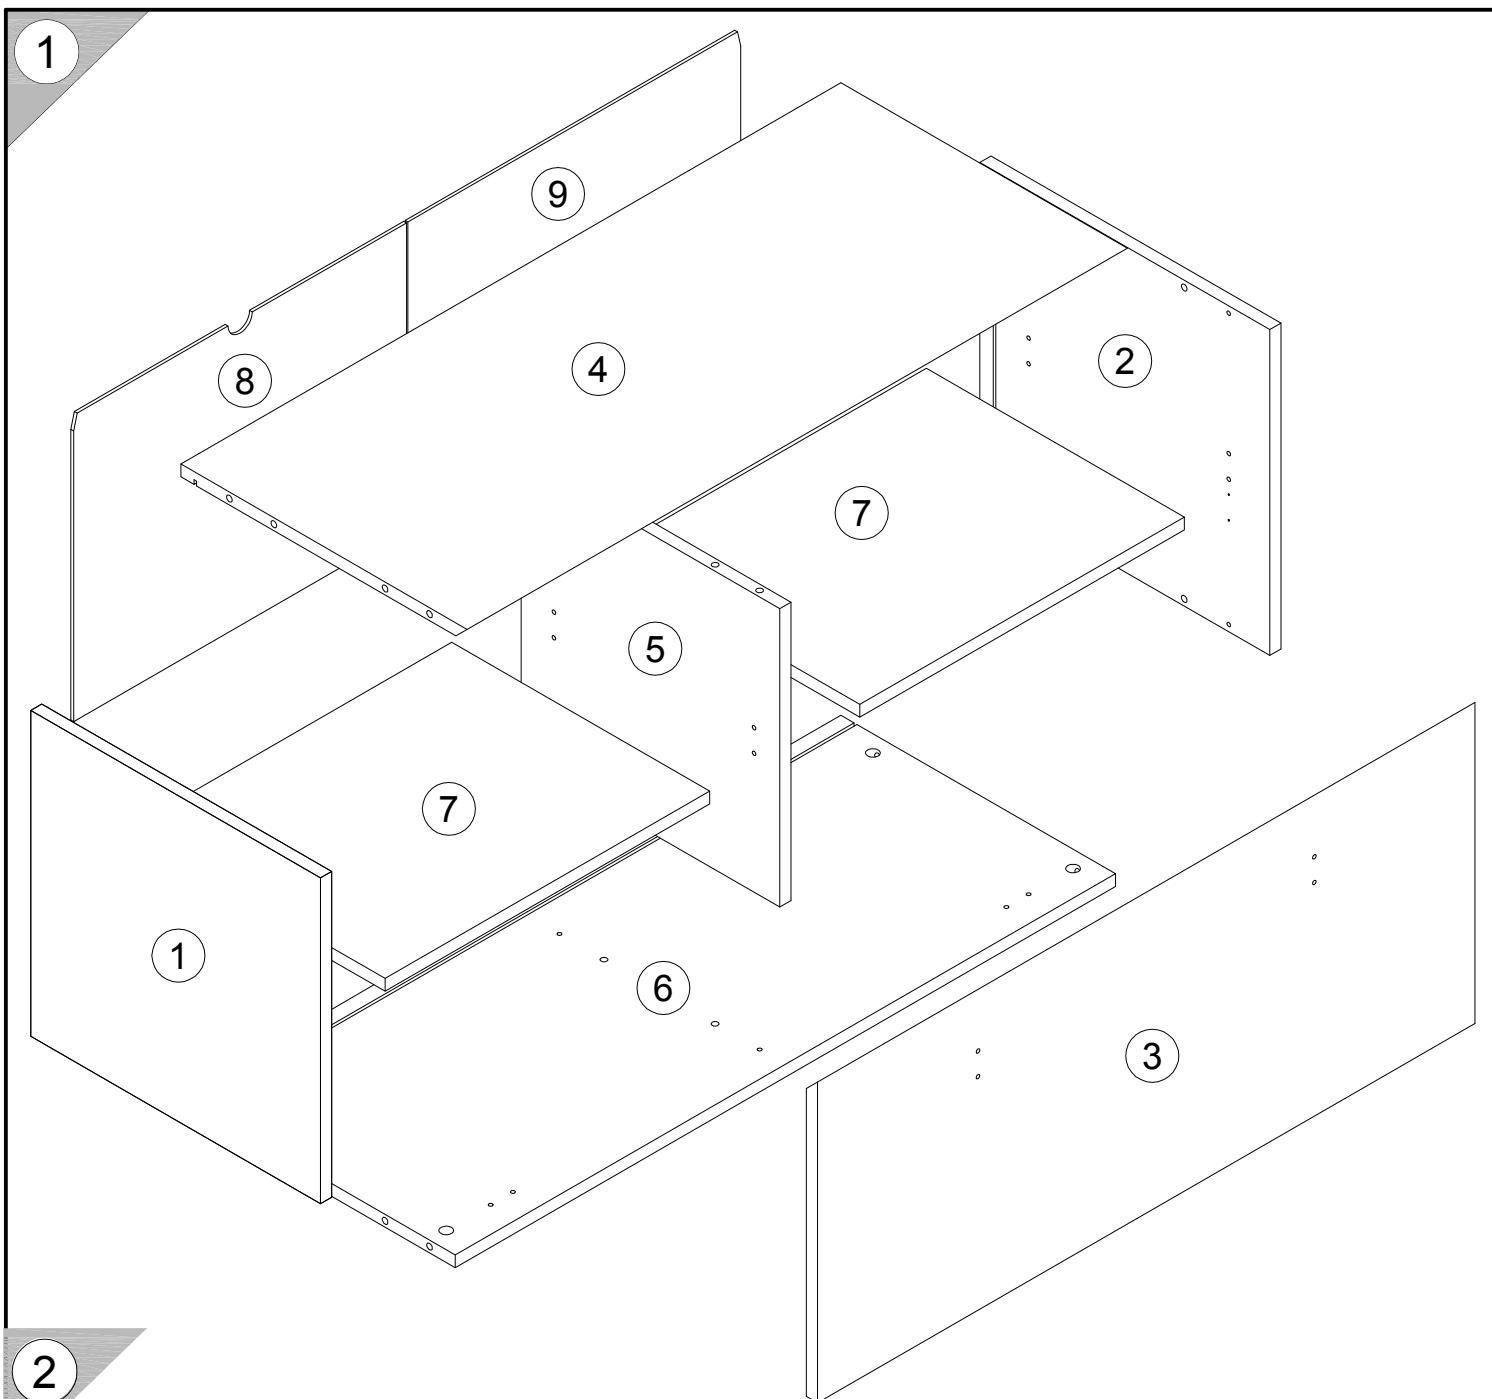

**EAC**

инструкция по сборке  
**Тумба арт. 6221**

габаритные размеры

высота - 425 мм  
ширина - 982 мм  
глубина - 417 мм

единая справочная служба:

**8 800 100-50-22**

(звонок по России бесплатный)

**LAZURIT**  
FURNITURE FACTORY

2

поз.	наименование детали	№ упак.	шт.	длина, мм	ширина, мм
1	Стенка боковая левая	1	1	406	417
2	Стенка боковая правая	1	1	406	417
3	Стенка передняя	1	1	946	400
4	Стенка горизонтальная	1	1	950	412
5	Стенка-перегородка	1	1	372	372
6	Стенка горизонтальная	1	1	950	395
7	Полка	1	2	467	371
8	Стенка задняя	1	1	382	479
9	Стенка задняя	1	1	382	479