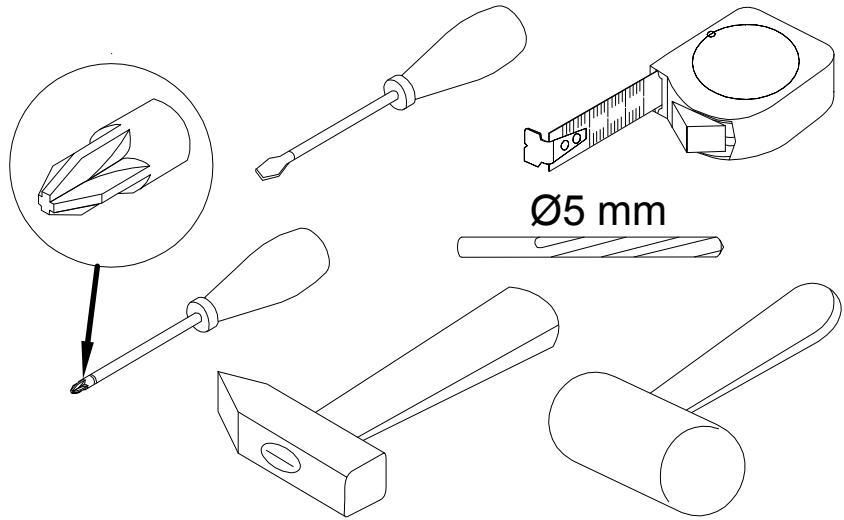

3

4

A 090913 7x32 x12	B 000146 15x12 x12	C 000151 8x35 x12	D 135021 x12	E 062367 x2	F 000759 3x20 x14
G 168982 x2	H 236594 6.3x16 x4	I 010942 4x16 x20	J 313032 x2	K 000765 3.5x25 x4	L 120144 x2
M 000763 3.5x16 x8	N 013859 8x40 x1	O 090185 4.5x45 x1	P 000754 3.5x16 x2	Q 155999 x1	R 177473 x4
S 230041 22x16 x4	T 125913 x8	U 100640 20x0.5 x12