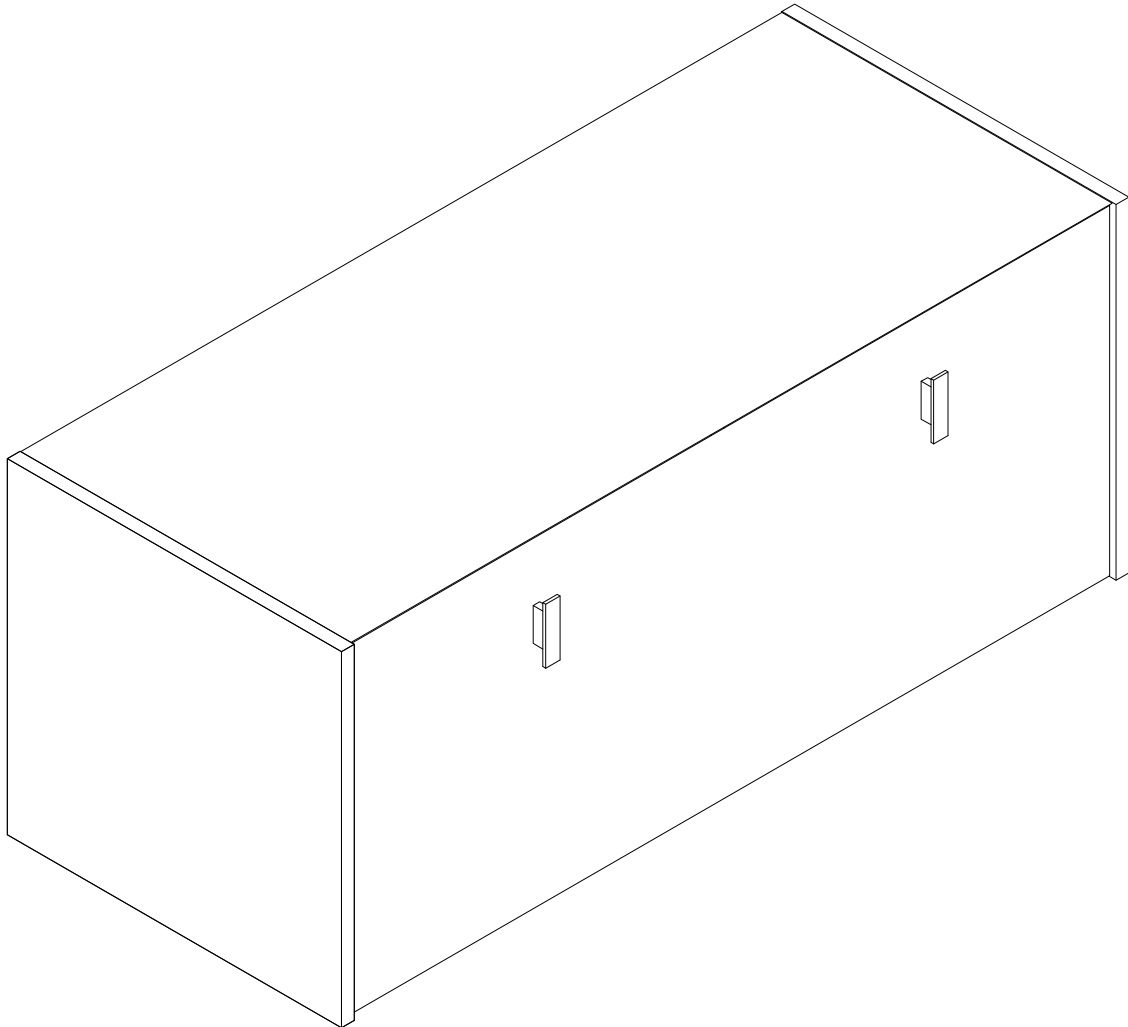

**EAC**

инструкция по сборке  
**Тумба арт. 6221**

габаритные размеры

высота - 425 мм  
ширина - 982 мм  
глубина - 417 мм

единая справочная служба:

**8 800 100-50-22**

(звонок по России бесплатный)

**LAZURIT**  
FURNITURE FACTORY

2

поз.	наименование детали	№ упак.	шт.	длина, мм	ширина, мм
1	Стенка боковая левая	1	1	406	417
2	Стенка боковая правая	1	1	406	417
3	Стенка передняя	1	1	946	400
4	Стенка горизонтальная	1	1	950	412
5	Стенка-перегородка	1	1	372	372
6	Стенка горизонтальная	1	1	950	395
7	Полка	1	2	467	371
8	Стенка задняя	1	1	382	479
9	Стенка задняя	1	1	382	479