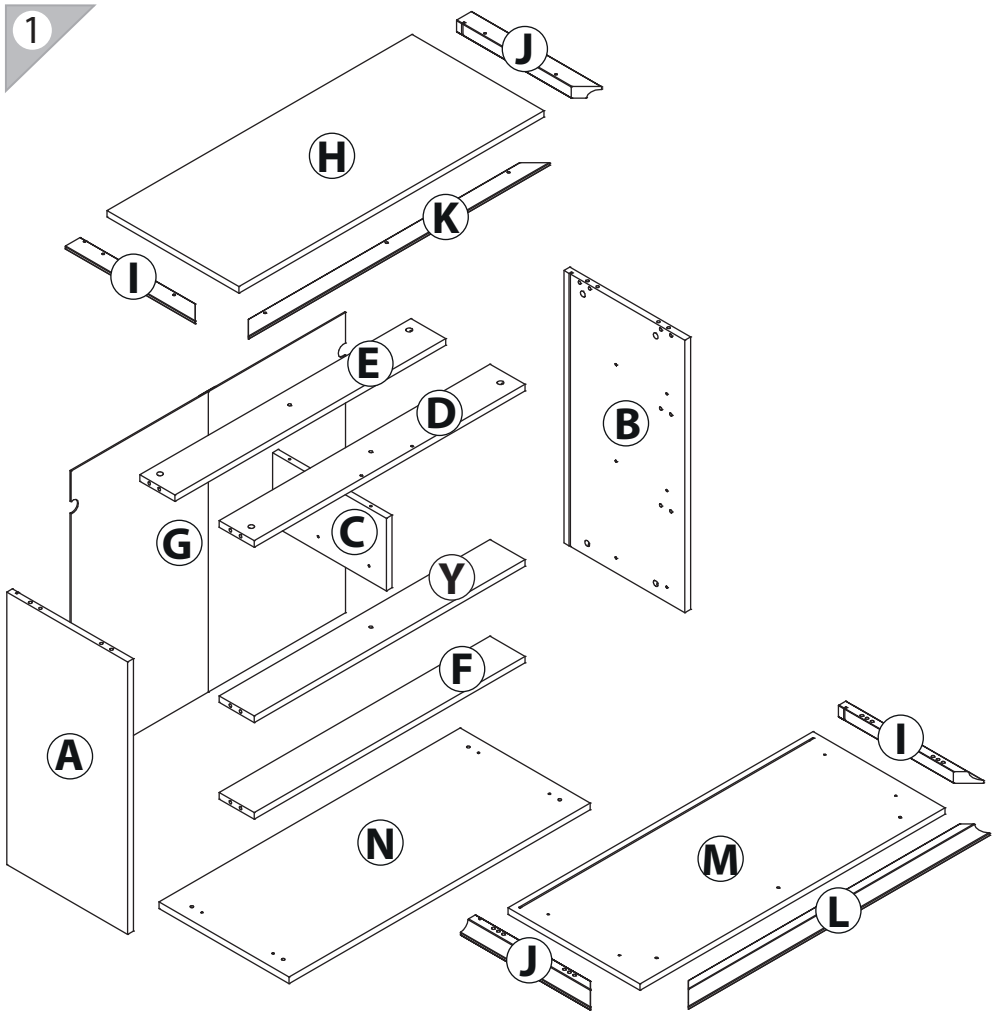

инструкция по сборке

**Комод**  
арт. 7435

габаритные размеры

высота: 869 мм  
ширина: 962 мм  
глубина: 416 мм

единая справочная служба:  
**8 800 100-50-22**  
(звонок по России бесплатный)

**LAZURIT**

x2

x2

поз.	название детали	№ упак.	кол-во, шт.	длина, мм	ширина, мм
A	Стенка боковая левая	2	1	744	381
B	Стенка боковая правая	2	1	744	381
C	Стенка промежуточная	2	1	359	198
D	Царга	1	1	854	110
E	Царга	1	1	854	110
F	Царга	1	1	854	110
G	Стенка задняя	1	1	866	820
H	Крышка	1	1	962	416
I	Планка декоративная	1	2	410	48
J	Планка декоративная	1	2	410	48
K	Планка декоративная	1	1	950	48
L	Планка декоративная	1	1	950	48
M	Дно	1	1	962	416
N	Дно	1	1	950	410
O	Бок ящика левый	2	2	300	160
P	Бок ящика правый	2	2	300	160
Q	Стенка задняя ящика	2	2	378	146
R	Дно ящика	1	2	390	303
S	Панель ящика	2	2	192	414
T	Бок ящика левый	2	2	300	200
U	Бок ящика правый	2	2	300	200
V	Стенка задняя ящика	1	2	814	186
W	Дно ящика	1	2	826	303
X	Панель ящика	1	2	240	850
Y	Царга	1	1	854	110

2

1  уп.1 x20	2  уп.1 x4	3  уп.1 x6	4  уп.1 x32	5  уп.1 x32
6  уп.1 x16	7  уп.1 x16	8  уп.1 x1	9  уп.1 x14	10  уп.1 x4
11  уп.1 x6	12  уп.1 x6	13  уп.1 x16	14  уп.1 x2	15  уп.1 x2
16  уп.1 x4	17  уп.1 x4	18  уп.1 x2	19  уп.1 x1	20  уп.1 x2
21  уп.1 x26	22  уп.1 x3	23  уп.1 x1	24  уп.1 x4	