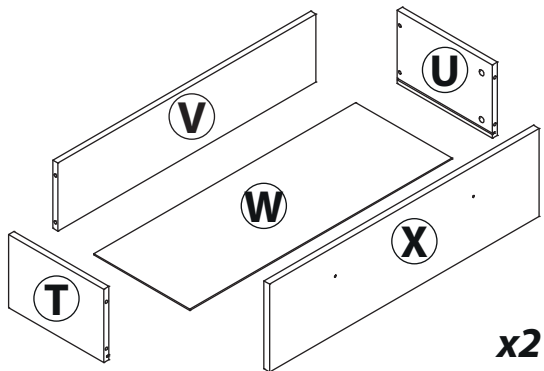

инструкция по сборке

**Комод**  
арт. 7435

габаритные размеры

высота: 869 мм  
ширина: 962 мм  
глубина: 416 мм

единая справочная служба:  
**8 800 100-50-22**  
(звонок по России бесплатный)

**LAZURIT**

x2

x2

поз.	название детали	№ упак.	кол-во, шт.	длина, мм	ширина, мм
A	Стенка боковая левая	2	1	744	381
B	Стенка боковая правая	2	1	744	381
C	Стенка промежуточная	2	1	359	198
D	Царга	1	1	854	110
E	Царга	1	1	854	110
F	Царга	1	1	854	110
G	Стенка задняя	1	1	866	820
H	Крышка	1	1	962	416
I	Планка декоративная	1	2	410	48
J	Планка декоративная	1	2	410	48
K	Планка декоративная	1	1	950	48
L	Планка декоративная	1	1	950	48
M	Дно	1	1	962	416
N	Дно	1	1	950	410
O	Бок ящика левый	2	2	300	160
P	Бок ящика правый	2	2	300	160
Q	Стенка задняя ящика	2	2	378	146
R	Дно ящика	1	2	390	303
S	Панель ящика	2	2	192	414
T	Бок ящика левый	2	2	300	200
U	Бок ящика правый	2	2	300	200
V	Стенка задняя ящика	1	2	814	186
W	Дно ящика	1	2	826	303
X	Панель ящика	1	2	240	850
Y	Царга	1	1	854	110

2

1  уп.1 x20	2  уп.1 x4	3  уп.1 x6	4  уп.1 x32	5  уп.1 x32
6  уп.1 x16	7  уп.1 x16	8  уп.1 x1	9  уп.1 x14	10  уп.1 x4
11  уп.1 x6	12  уп.1 x6	13  уп.1 x16	14  уп.1 x2	15  уп.1 x2
16  уп.1 x4	17  уп.1 x4	18  уп.1 x2	19  уп.1 x1	20  уп.1 x2
21  уп.1 x26	22  уп.1 x3	23  уп.1 x1	24  уп.1 x4	