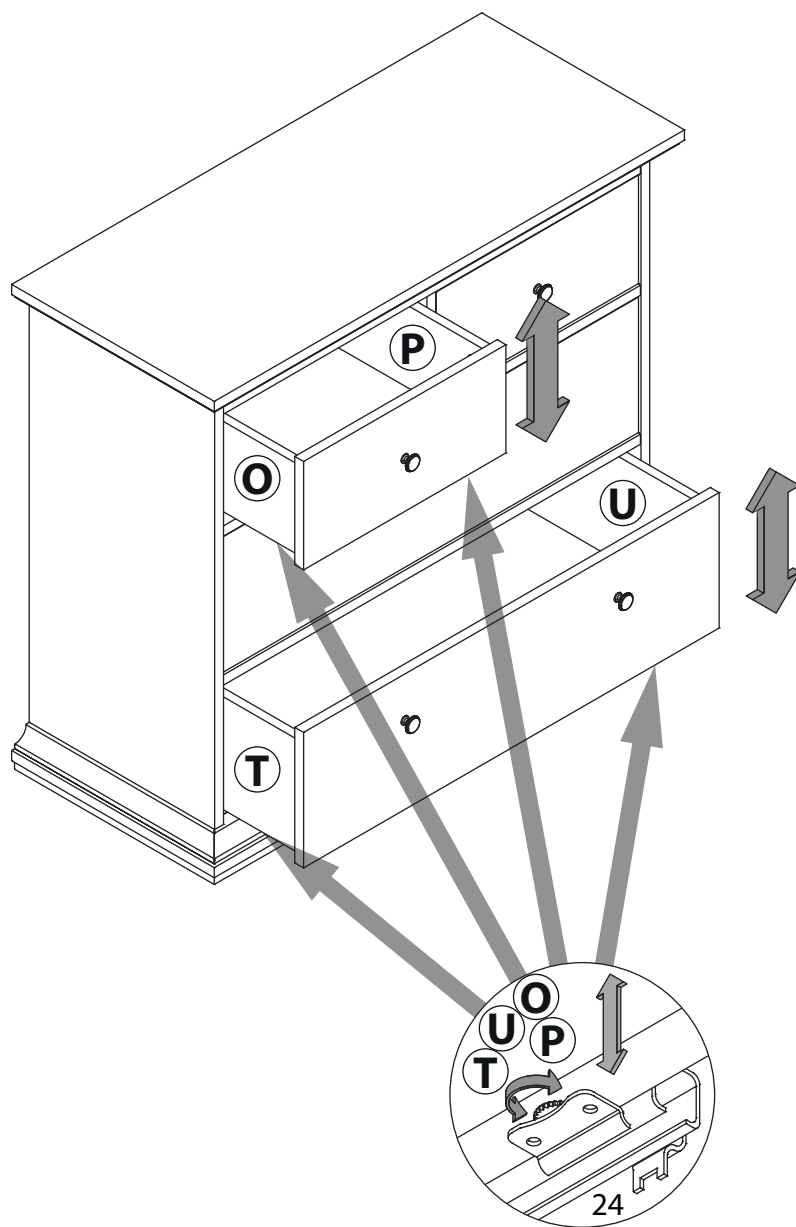

инструкция по сборке

**Комод**  
арт. 7435

габаритные размеры

высота: 869 мм  
ширина: 962 мм  
глубина: 416 мм

единая справочная служба:  
**8 800 100-50-22**  
(звонок по России бесплатный)

**LAZURIT**

x2

x2

поз.	название детали	№ упак.	кол-во, шт.	длина, мм	ширина, мм
A	Стенка боковая левая	2	1	744	381
B	Стенка боковая правая	2	1	744	381
C	Стенка промежуточная	2	1	359	198
D	Царга	1	1	854	110
E	Царга	1	1	854	110
F	Царга	1	1	854	110
G	Стенка задняя	1	1	866	820
H	Крышка	1	1	962	416
I	Планка декоративная	1	2	410	48
J	Планка декоративная	1	2	410	48
K	Планка декоративная	1	1	950	48
L	Планка декоративная	1	1	950	48
M	Дно	1	1	962	416
N	Дно	1	1	950	410
O	Бок ящика левый	2	2	300	160
P	Бок ящика правый	2	2	300	160
Q	Стенка задняя ящика	2	2	378	146
R	Дно ящика	1	2	390	303
S	Панель ящика	2	2	192	414
T	Бок ящика левый	2	2	300	200
U	Бок ящика правый	2	2	300	200
V	Стенка задняя ящика	1	2	814	186
W	Дно ящика	1	2	826	303
X	Панель ящика	1	2	240	850
Y	Царга	1	1	854	110

2

1  уп.1 x20	2  уп.1 x4	3  уп.1 x6	4  уп.1 x32	5  уп.1 x32
6  уп.1 x16	7  уп.1 x16	8  уп.1 x1	9  уп.1 x14	10  уп.1 x4
11  уп.1 x6	12  уп.1 x6	13  уп.1 x16	14  уп.1 x2	15  уп.1 x2
16  уп.1 x4	17  уп.1 x4	18  уп.1 x2	19  уп.1 x1	20  уп.1 x2
21  уп.1 x26	22  уп.1 x3	23  уп.1 x1	24  уп.1 x4	