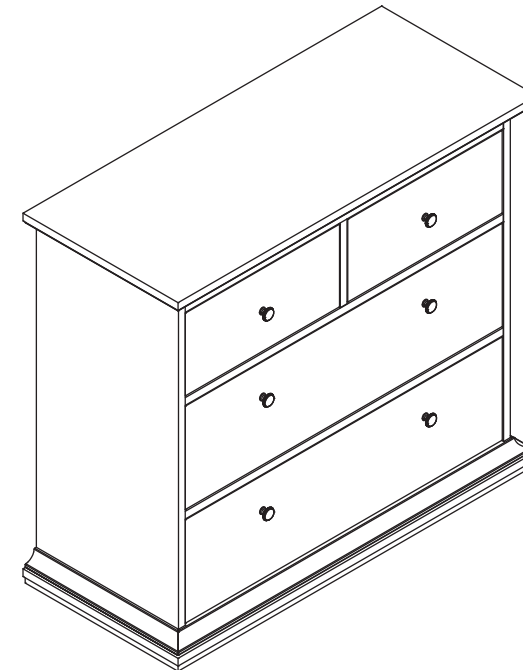

инструкция по сборке

**Комод**  
арт. 7435

габаритные размеры

высота: 869 мм  
ширина: 962 мм  
глубина: 416 мм

единая справочная служба:  
**8 800 100-50-22**  
(звонок по России бесплатный)

**LAZURIT**

x2