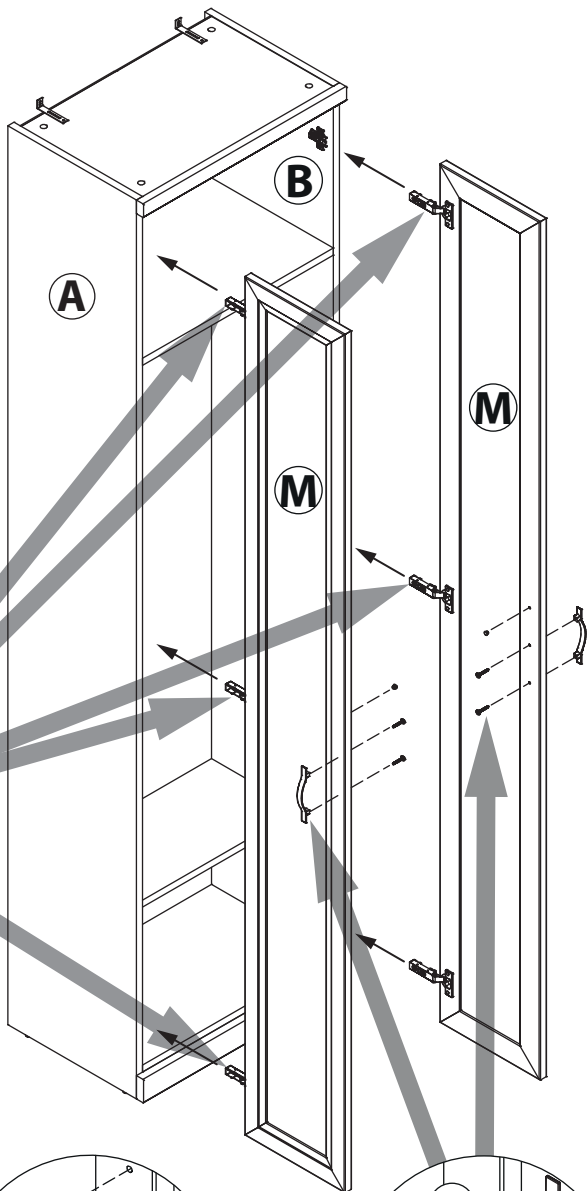

инструкция по сборке

Шкаф арт. 1836

габаритные размеры

высота: 2305 мм
ширина: 600 мм
глубина: 401 мм

единая справочная служба:
8 800 100-50-22
(звонок по России бесплатный)

LAZURIT

1

поз.	название детали	№ упак.	кол-во, шт.	длина, мм	ширина, мм
A	Стенка боковая левая	1	1	2300	380
B	Стенка боковая правая	1	1	2300	380
C	Крышка	2	1	564	360
D	Дно	2	1	564	360
E	Полка стяжная	2	1	564	360
F	Полка стяжная	2	1	564	260
H	Стенка задняя	1	2	2238	286
K	Планка декоративная	2	1	600	35
L	Цоколь	2	1	600	60
M	Дверь арт. 9905	1	2	2196	296

16

2

15

3

1 15/18  уп.2	2 Ø10  x8	3 l=2202  уп.1	4 Ø15  x8	5 3.5x16  уп.2	x4
6 3x16  уп.2	7 3.5x16  уп.2	8 Ø5  уп.2	9  уп.2	10  уп.2	x4
11 M4x25  уп.2	12  уп.2	13  уп.2	14 l=300  уп.2	15  уп.2	x6
16  уп.2	17  уп.2	18 VB35M/19  уп.2	19  уп.2	20  уп.2	x8
21  уп.2	22 RV8  уп.2	x10	x4		