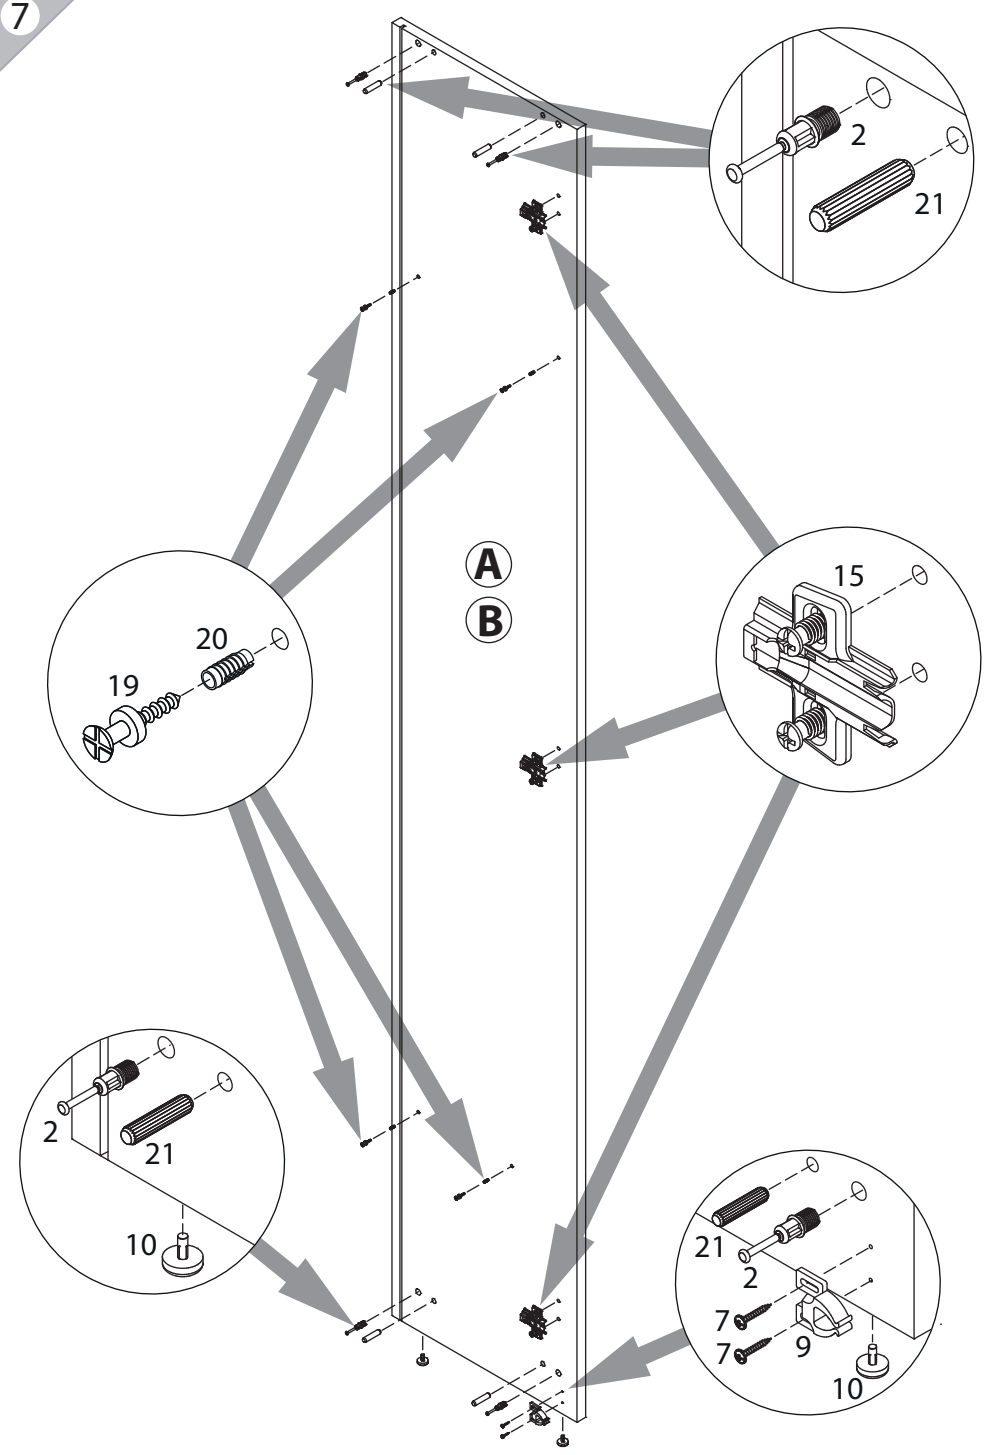

инструкция по сборке

Шкаф арт. 1836

габаритные размеры

высота: 2305 мм
ширина: 600 мм
глубина: 401 мм

единая справочная служба:
8 800 100-50-22
(звонок по России бесплатный)

LAZURIT

1

поз.	название детали	№ упак.	кол-во, шт.	длина, мм	ширина, мм
A	Стенка боковая левая	1	1	2300	380
B	Стенка боковая правая	1	1	2300	380
C	Крышка	2	1	564	360
D	Дно	2	1	564	360
E	Полка стяжная	2	1	564	360
F	Полка стяжная	2	1	564	260
H	Стенка задняя	1	2	2238	286
K	Планка декоративная	2	1	600	35
L	Цоколь	2	1	600	60
M	Дверь арт. 9905	1	2	2196	296

16

2

15

3

1 15/18  уп.2	2 Ø10  x8	3 l=2202  уп.1	4 Ø15  x8	5 3.5x16  уп.2	x4
6 3x16  уп.2	7 3.5x16  уп.2	8 Ø5  уп.2	9  уп.2	10  уп.2	x4
11 M4x25  уп.2	12  уп.2	13  уп.2	14 l=300  уп.2	15  уп.2	x6
16  уп.2	17  уп.2	18 VB35M/19  уп.2	19  уп.2	20  уп.2	x8
21  уп.2	22 RV8  уп.2	x10	x4		

4

5

6

13

14

12

7

8