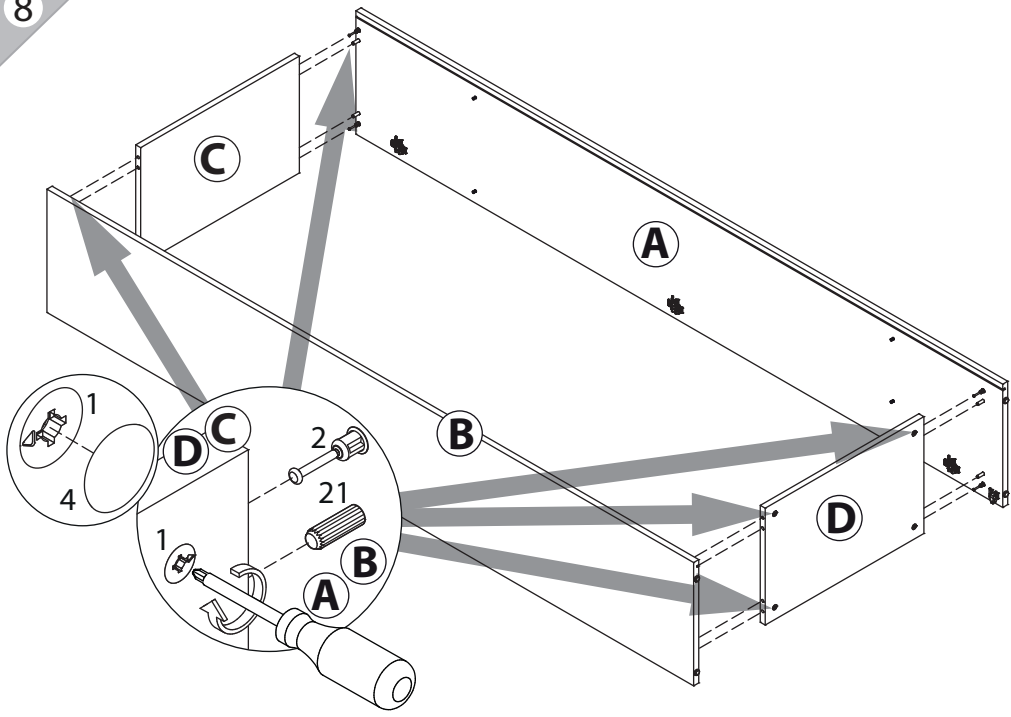

инструкция по сборке

Шкаф арт. 1836

габаритные размеры

высота: 2305 мм
ширина: 600 мм
глубина: 401 мм

единая справочная служба:
8 800 100-50-22
(звонок по России бесплатный)

LAZURIT

1

поз.	название детали	№ упак.	кол-во, шт.	длина, мм	ширина, мм
A	Стенка боковая левая	1	1	2300	380
B	Стенка боковая правая	1	1	2300	380
C	Крышка	2	1	564	360
D	Дно	2	1	564	360
E	Полка стяжная	2	1	564	360
F	Полка стяжная	2	1	564	260
H	Стенка задняя	1	2	2238	286
K	Планка декоративная	2	1	600	35
L	Цоколь	2	1	600	60
M	Дверь арт. 9905	1	2	2196	296

16

2

15

3

1 15/18  уп.2	2 Ø10  x8	3 l=2202  уп.1	4 Ø15  x8	5 3.5x16  уп.2	x4
6 3x16  уп.2	7 3.5x16  уп.2	8 Ø5  уп.2	9  уп.2	10  уп.2	x4
11 M4x25  уп.2	12  уп.2	13  уп.2	14 l=300  уп.2	15  уп.2	x6
16  уп.2	17  уп.2	18 VB35M/19  уп.2	19  уп.2	20  уп.2	x8
21  уп.2	22 RV8  уп.2	x10	x4		

4

5

6

13

14

12

7

8