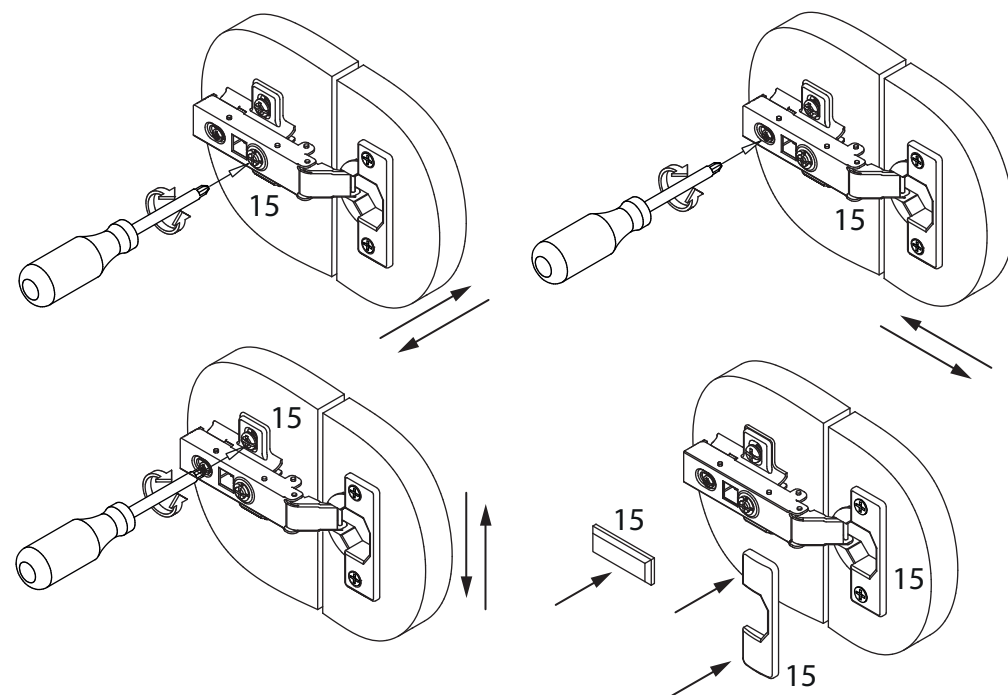

инструкция по сборке

Шкаф арт. 1836

габаритные размеры

высота: 2305 мм
ширина: 600 мм
глубина: 401 мм

единая справочная служба:
8 800 100-50-22
(звонок по России бесплатный)

LAZURIT

1

поз.	название детали	№ упак.	кол-во, шт.	длина, мм	ширина, мм
A	Стенка боковая левая	1	1	2300	380
B	Стенка боковая правая	1	1	2300	380
C	Крышка	2	1	564	360
D	Дно	2	1	564	360
E	Полка стяжная	2	1	564	360
F	Полка стяжная	2	1	564	260
H	Стенка задняя	1	2	2238	286
K	Планка декоративная	2	1	600	35
L	Цоколь	2	1	600	60
M	Дверь арт. 9905	1	2	2196	296

16

2

15

3

1 15/18  уп.2	2 Ø10  x8	3 l=2202  уп.1	4 Ø15  x8	5 3.5x16  уп.2	x4
6 3x16  уп.2	7 3.5x16  уп.2	8 Ø5  уп.2	9  уп.2	10  уп.2	x4
11 M4x25  уп.2	12  уп.2	13  уп.2	14 l=300  уп.2	15  уп.2	x6
16  уп.2	17  уп.2	18 VB35M/19  уп.2	19  уп.2	20  уп.2	x8
21  уп.2	22 RV8  уп.2	x10	x4		