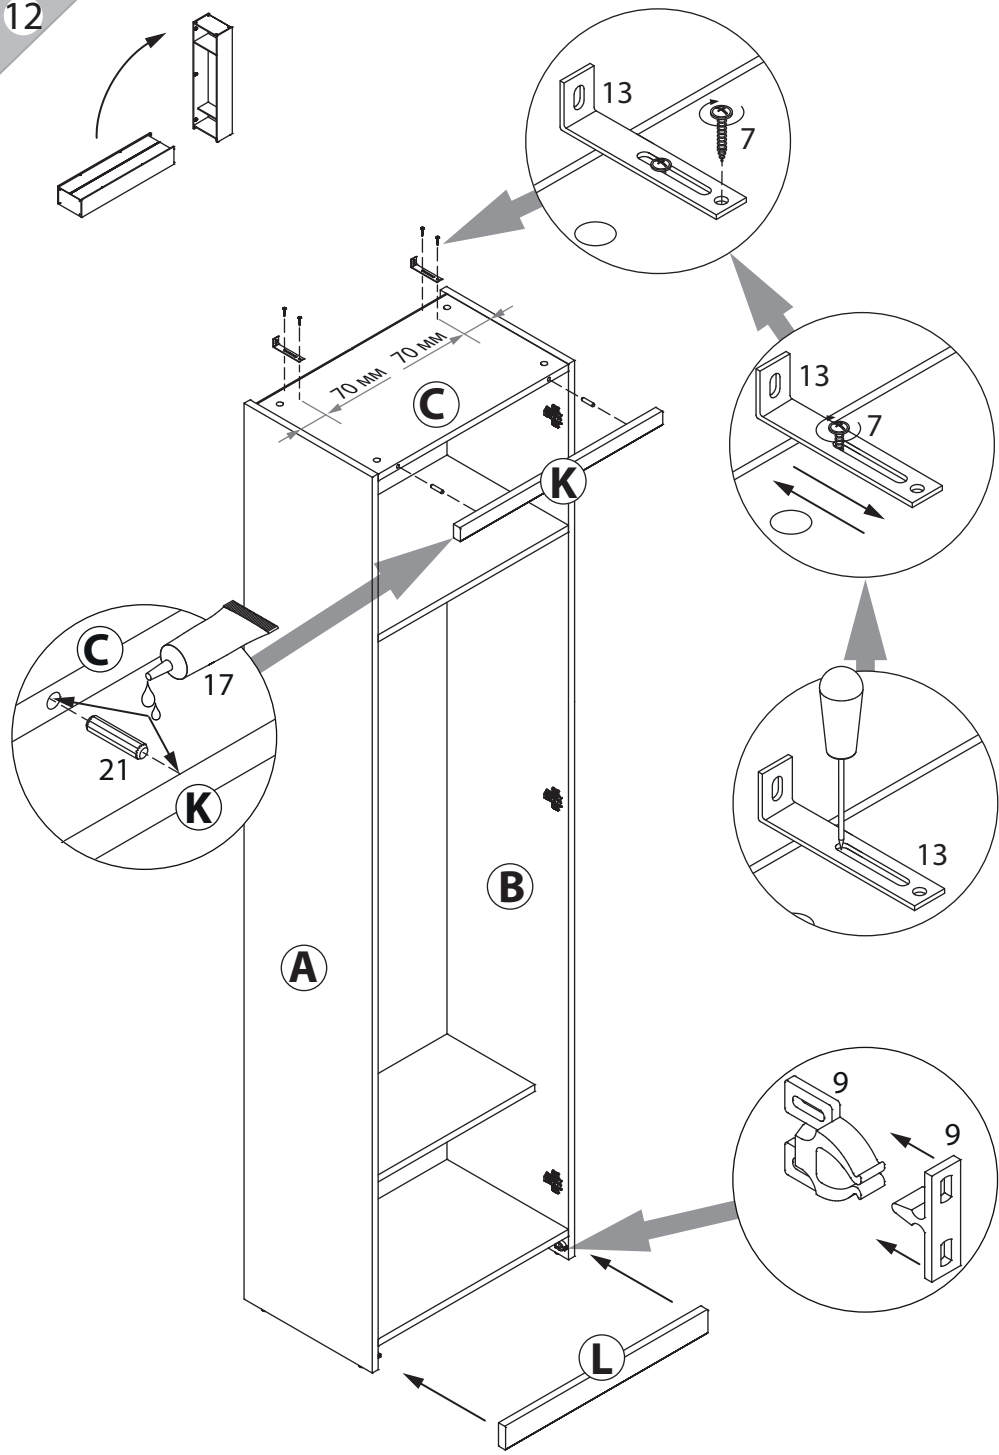

инструкция по сборке

Шкаф арт. 1836

габаритные размеры

высота: 2305 мм
ширина: 600 мм
глубина: 401 мм

единая справочная служба:
8 800 100-50-22
(звонок по России бесплатный)

LAZURIT

1

поз.	название детали	№ упак.	кол-во, шт.	длина, мм	ширина, мм
A	Стенка боковая левая	1	1	2300	380
B	Стенка боковая правая	1	1	2300	380
C	Крышка	2	1	564	360
D	Дно	2	1	564	360
E	Полка стяжная	2	1	564	360
F	Полка стяжная	2	1	564	260
H	Стенка задняя	1	2	2238	286
K	Планка декоративная	2	1	600	35
L	Цоколь	2	1	600	60
M	Дверь арт. 9905	1	2	2196	296

4

5

6

13

14

12

7

8