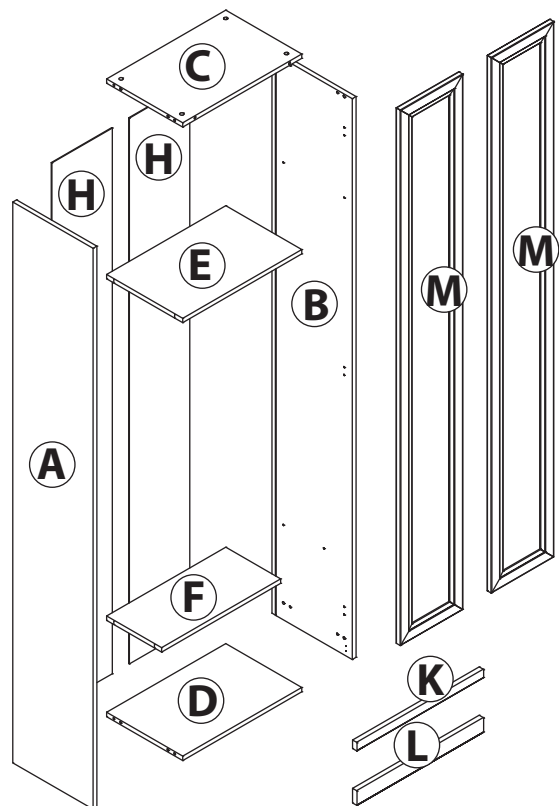

инструкция по сборке

Шкаф арт. 1836

габаритные размеры

высота: 2305 мм
ширина: 600 мм
глубина: 401 мм

единая справочная служба:
8 800 100-50-22
(звонок по России бесплатный)

LAZURIT

1

поз.	название детали	№ упак.	кол-во, шт.	длина, мм	ширина, мм
A	Стенка боковая левая	1	1	2300	380
B	Стенка боковая правая	1	1	2300	380
C	Крышка	2	1	564	360
D	Дно	2	1	564	360
E	Полка стяжная	2	1	564	360
F	Полка стяжная	2	1	564	260
H	Стенка задняя	1	2	2238	286
K	Планка декоративная	2	1	600	35
L	Цоколь	2	1	600	60
M	Дверь арт. 9905	1	2	2196	296

16

2

15

3

1 15/18  уп.2	2 Ø10  x8	3 l=2202  уп.1	4 Ø15  x8	5 3.5x16  уп.2	x4
6 3x16  уп.2	7 3.5x16  уп.2	8 Ø5  уп.2	9  уп.2	10  уп.2	x4
11 M4x25  уп.2	12  уп.2	13  уп.2	14 l=300  уп.2	15  уп.2	x6
16  уп.2	17  уп.2	18 VB35M/19  уп.2	19  уп.2	20  уп.2	x8
21  уп.2	22 RV8  уп.2	x10	x4		