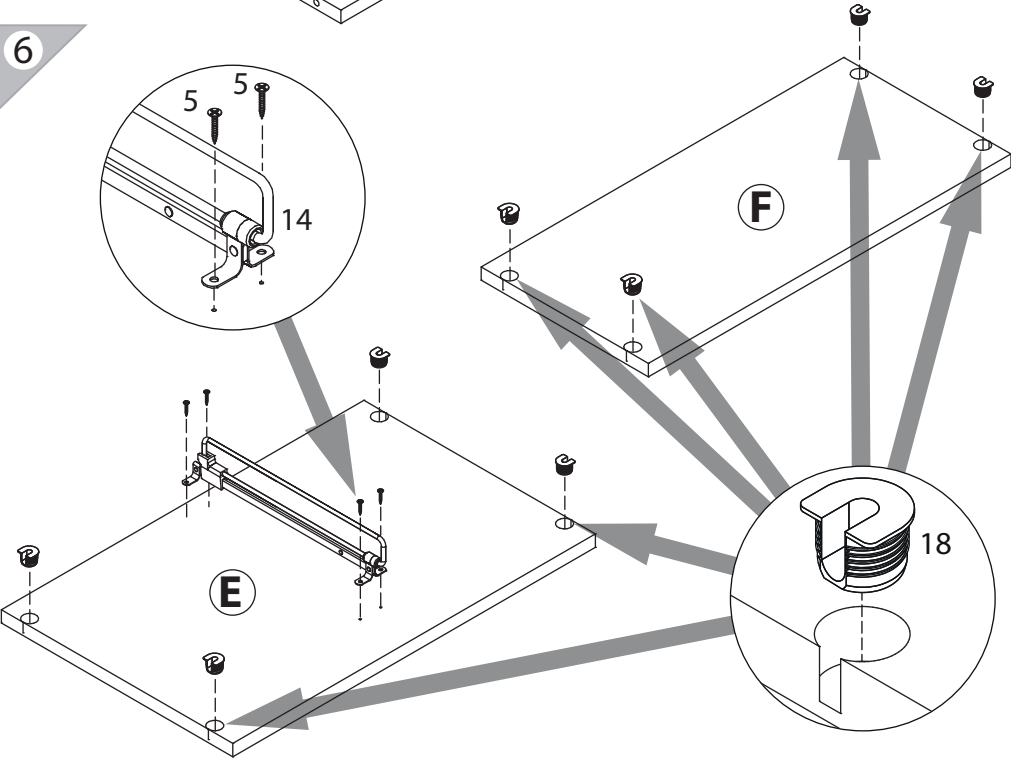

инструкция по сборке

Шкаф арт. 1836

габаритные размеры

высота: 2305 мм
ширина: 600 мм
глубина: 401 мм

единая справочная служба:
8 800 100-50-22
(звонок по России бесплатный)

LAZURIT

1

поз.	название детали	№ упак.	кол-во, шт.	длина, мм	ширина, мм
A	Стенка боковая левая	1	1	2300	380
B	Стенка боковая правая	1	1	2300	380
C	Крышка	2	1	564	360
D	Дно	2	1	564	360
E	Полка стяжная	2	1	564	360
F	Полка стяжная	2	1	564	260
H	Стенка задняя	1	2	2238	286
K	Планка декоративная	2	1	600	35
L	Цоколь	2	1	600	60
M	Дверь арт. 9905	1	2	2196	296

16

2

15

3

1 15/18  уп.2	2 Ø10  x8	3 l=2202  уп.1	4 Ø15  x8	5 3.5x16  уп.2	x4
6 3x16  уп.2	7 3.5x16  уп.2	8 Ø5  уп.2	9  уп.2	10  уп.2	x4
11 M4x25  уп.2	12  уп.2	13  уп.2	14 l=300  уп.2	15  уп.2	x6
16  уп.2	17  уп.2	18 VB35M/19  уп.2	19  уп.2	20  уп.2	x8
21  уп.2	22 RV8  уп.2	x10	x4		

4

5

6

13

14

12

7

8