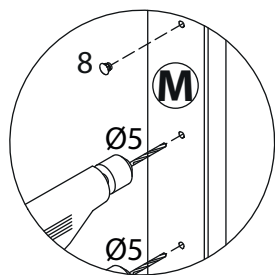

инструкция по сборке

Шкаф арт. 1836

габаритные размеры

высота: 2305 мм
ширина: 600 мм
глубина: 401 мм

единая справочная служба:
8 800 100-50-22
(звонок по России бесплатный)

LAZURIT

1

поз.	название детали	№ упак.	кол-во, шт.	длина, мм	ширина, мм
A	Стенка боковая левая	1	1	2300	380
B	Стенка боковая правая	1	1	2300	380
C	Крышка	2	1	564	360
D	Дно	2	1	564	360
E	Полка стяжная	2	1	564	360
F	Полка стяжная	2	1	564	260
H	Стенка задняя	1	2	2238	286
K	Планка декоративная	2	1	600	35
L	Цоколь	2	1	600	60
M	Дверь арт. 9905	1	2	2196	296

16

2

15

3

1 15/18  уп.2	2 Ø10  x8	3 l=2202  уп.1	4 Ø15  x8	5 3.5x16  уп.2	x4
6 3x16  уп.2	7 3.5x16  уп.2	8 Ø5  уп.2	9  уп.2	10  уп.2	x4
11 M4x25  уп.2	12  уп.2	13  уп.2	14 l=300  уп.2	15  уп.2	x6
16  уп.2	17  уп.2	18 VB35M/19  уп.2	19  уп.2	20  уп.2	x8
21  уп.2	22 RV8  уп.2	x10	x4		