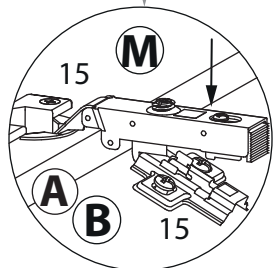

инструкция по сборке

Шкаф арт. 1836

габаритные размеры

высота: 2305 мм
ширина: 600 мм
глубина: 401 мм

единая справочная служба:
8 800 100-50-22
(звонок по России бесплатный)

LAZURIT

1

поз.	название детали	№ упак.	кол-во, шт.	длина, мм	ширина, мм
A	Стенка боковая левая	1	1	2300	380
B	Стенка боковая правая	1	1	2300	380
C	Крышка	2	1	564	360
D	Дно	2	1	564	360
E	Полка стяжная	2	1	564	360
F	Полка стяжная	2	1	564	260
H	Стенка задняя	1	2	2238	286
K	Планка декоративная	2	1	600	35
L	Цоколь	2	1	600	60
M	Дверь арт. 9905	1	2	2196	296

16

2

15

3

1 15/18  уп.2	2 Ø10  x8	3 l=2202  уп.1	4 Ø15  x8	5 3.5x16  уп.2	x4
6 3x16  уп.2	7 3.5x16  уп.2	8 Ø5  уп.2	9  уп.2	10  уп.2	x4
11 M4x25  уп.2	12  уп.2	13  уп.2	14 l=300  уп.2	15  уп.2	x6
16  уп.2	17  уп.2	18 VB35M/19  уп.2	19  уп.2	20  уп.2	x8
21  уп.2	22 RV8  уп.2	x10	x4		