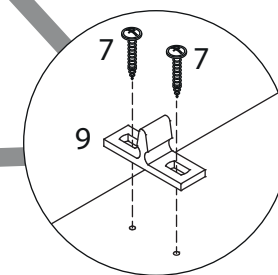

3

1 15/18 уп.2	2 Ø10 x8	3 l=2202 уп.1	4 Ø15 x8	5 3.5x16 уп.2	x4
6 3x16 уп.2	7 3.5x16 уп.2	8 Ø5 уп.2	9 уп.2	10 уп.2	x4
11 M4x25 уп.2	12 уп.2	13 уп.2	14 l=300 уп.2	15 уп.2	x6
16 уп.2	17 уп.2	18 VB35M/19 уп.2	19 уп.2	20 уп.2	x8
21 уп.2	22 RV8 уп.2	x10	x4		

4