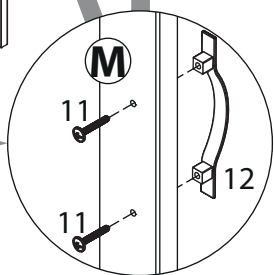

инструкция по сборке

Шкаф арт. 1836

габаритные размеры

высота: 2305 мм
ширина: 600 мм
глубина: 401 мм

единая справочная служба:
8 800 100-50-22
(звонок по России бесплатный)

LAZURIT

1

поз.	название детали	№ упак.	кол-во, шт.	длина, мм	ширина, мм
A	Стенка боковая левая	1	1	2300	380
B	Стенка боковая правая	1	1	2300	380
C	Крышка	2	1	564	360
D	Дно	2	1	564	360
E	Полка стяжная	2	1	564	360
F	Полка стяжная	2	1	564	260
H	Стенка задняя	1	2	2238	286
K	Планка декоративная	2	1	600	35
L	Цоколь	2	1	600	60
M	Дверь арт. 9905	1	2	2196	296

16

2

15

3

1 15/18  уп.2	2 Ø10  x8	3 l=2202  уп.1	4 Ø15  x8	5 3.5x16  уп.2	x4
6 3x16  уп.2	7 3.5x16  уп.2	8 Ø5  уп.2	9  уп.2	10  уп.2	x4
11 M4x25  уп.2	12  уп.2	13  уп.2	14 l=300  уп.2	15  уп.2	x6
16  уп.2	17  уп.2	18 VB35M/19  уп.2	19  уп.2	20  уп.2	x8
21  уп.2	22 RV8  уп.2	x10	x4		