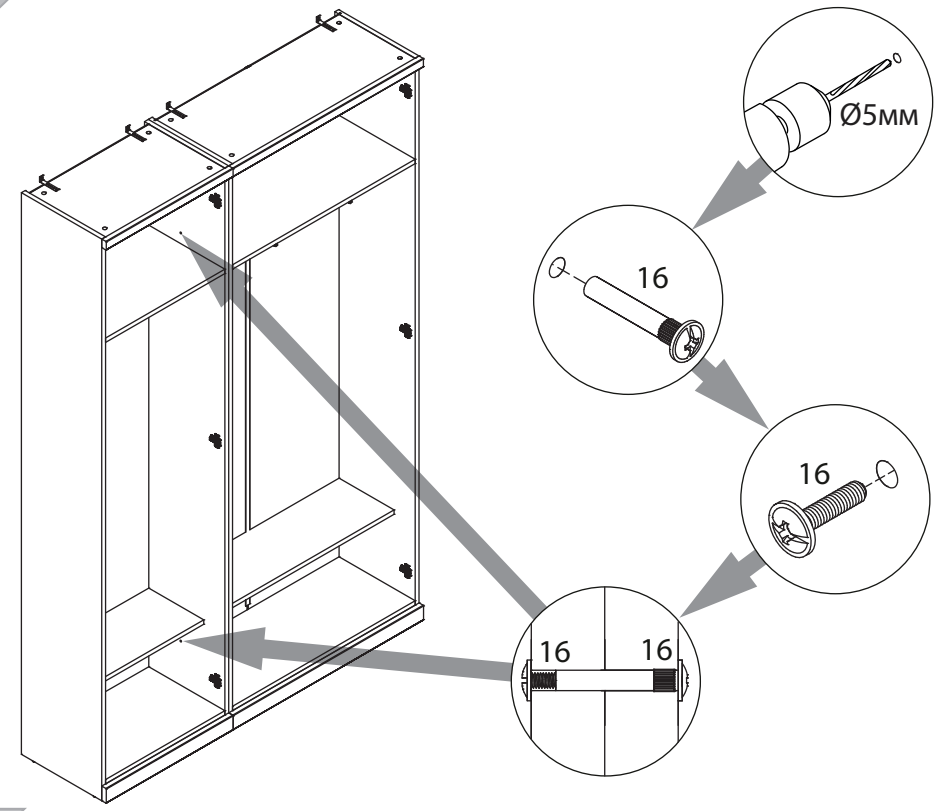

инструкция по сборке

Шкаф арт. 1836

габаритные размеры

высота: 2305 мм
ширина: 600 мм
глубина: 401 мм

единая справочная служба:
8 800 100-50-22
(звонок по России бесплатный)

LAZURIT

1

поз.	название детали	№ упак.	кол-во, шт.	длина, мм	ширина, мм
A	Стенка боковая левая	1	1	2300	380
B	Стенка боковая правая	1	1	2300	380
C	Крышка	2	1	564	360
D	Дно	2	1	564	360
E	Полка стяжная	2	1	564	360
F	Полка стяжная	2	1	564	260
H	Стенка задняя	1	2	2238	286
K	Планка декоративная	2	1	600	35
L	Цоколь	2	1	600	60
M	Дверь арт. 9905	1	2	2196	296

16

2

15

3

1 15/18  уп.2	2 Ø10  x8	3 l=2202  уп.1	4 Ø15  x8	5 3.5x16  уп.2	x4
6 3x16  уп.2	7 3.5x16  уп.2	8 Ø5  уп.2	9  уп.2	10  уп.2	x4
11 M4x25  уп.2	12  уп.2	13  уп.2	14 l=300  уп.2	15  уп.2	x6
16  уп.2	17  уп.2	18 VB35M/19  уп.2	19  уп.2	20  уп.2	x8
21  уп.2	22 RV8  уп.2	x10	x4		

4

5

6

13

14

12

7

8