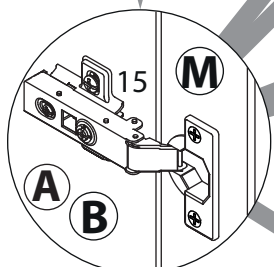

инструкция по сборке

Шкаф арт. 1836

габаритные размеры

высота: 2305 мм
ширина: 600 мм
глубина: 401 мм

единая справочная служба:
8 800 100-50-22
(звонок по России бесплатный)

LAZURIT

1

поз.	название детали	№ упак.	кол-во, шт.	длина, мм	ширина, мм
A	Стенка боковая левая	1	1	2300	380
B	Стенка боковая правая	1	1	2300	380
C	Крышка	2	1	564	360
D	Дно	2	1	564	360
E	Полка стяжная	2	1	564	360
F	Полка стяжная	2	1	564	260
H	Стенка задняя	1	2	2238	286
K	Планка декоративная	2	1	600	35
L	Цоколь	2	1	600	60
M	Дверь арт. 9905	1	2	2196	296

16

2

15

3

1 15/18  уп.2	2 Ø10  x8	3 l=2202  уп.1	4 Ø15  x8	5 3.5x16  уп.2	x4
6 3x16  уп.2	7 3.5x16  уп.2	8 Ø5  уп.2	9  уп.2	10  уп.2	x4
11 M4x25  уп.2	12  уп.2	13  уп.2	14 l=300  уп.2	15  уп.2	x6
16  уп.2	17  уп.2	18 VB35M/19  уп.2	19  уп.2	20  уп.2	x8
21  уп.2	22 RV8  уп.2	x10	x4		