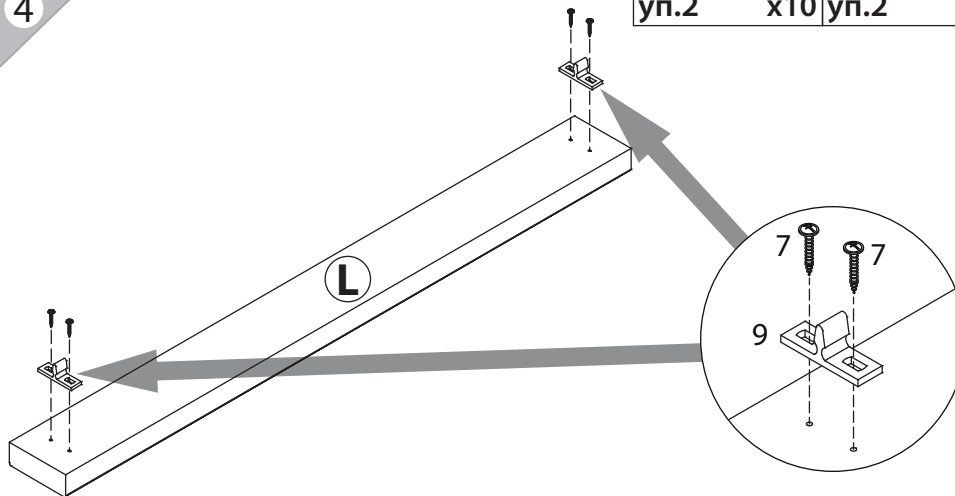

3

1 15/18 уп.2	2 Ø10 x8	3 l=2202 уп.1	4 Ø15 x8	5 3.5x16 уп.2	x4
6 3x16 уп.2	7 3.5x16 уп.2	8 Ø5 уп.2	9 уп.2	10 уп.2	x4
11 M4x25 уп.2	12 уп.2	13 уп.2	14 l=300 уп.2	15 уп.2	x6
16 уп.2	17 уп.2	18 VB35M/19 уп.2	19 уп.2	20 уп.2	x8
21 уп.2	22 RV8 уп.2	x10	x4		

4