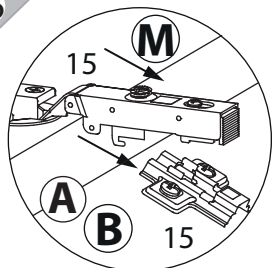

инструкция по сборке

Шкаф арт. 1836

габаритные размеры

высота: 2305 мм
ширина: 600 мм
глубина: 401 мм

единая справочная служба:
8 800 100-50-22
(звонок по России бесплатный)

LAZURIT

1

поз.	название детали	№ упак.	кол-во, шт.	длина, мм	ширина, мм
A	Стенка боковая левая	1	1	2300	380
B	Стенка боковая правая	1	1	2300	380
C	Крышка	2	1	564	360
D	Дно	2	1	564	360
E	Полка стяжная	2	1	564	360
F	Полка стяжная	2	1	564	260
H	Стенка задняя	1	2	2238	286
K	Планка декоративная	2	1	600	35
L	Цоколь	2	1	600	60
M	Дверь арт. 9905	1	2	2196	296

16

2

15

3

1 15/18  уп.2	2 Ø10  x8	3 l=2202  уп.1	4 Ø15  x8	5 3.5x16  уп.2	x4
6 3x16  уп.2	7 3.5x16  уп.2	8 Ø5  уп.2	9  уп.2	10  уп.2	x4
11 M4x25  уп.2	12  уп.2	13  уп.2	14 l=300  уп.2	15  уп.2	x6
16  уп.2	17  уп.2	18 VB35M/19  уп.2	19  уп.2	20  уп.2	x8
21  уп.2	22 RV8  уп.2	x10	x4		