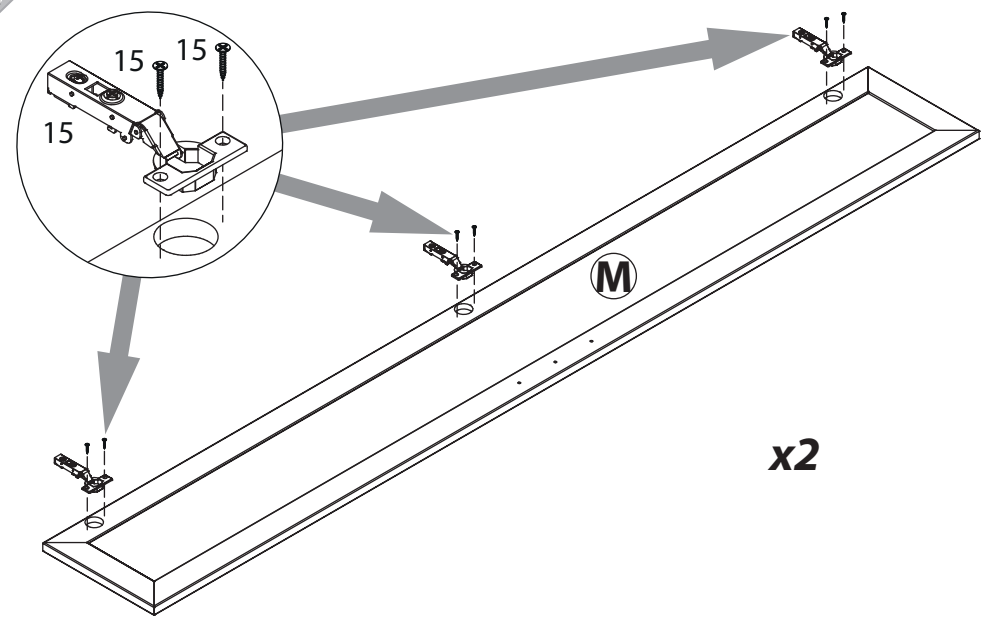

инструкция по сборке

Шкаф арт. 1836

габаритные размеры

высота: 2305 мм
ширина: 600 мм
глубина: 401 мм

единая справочная служба:
8 800 100-50-22
(звонок по России бесплатный)

LAZURIT

1

поз.	название детали	№ упак.	кол-во, шт.	длина, мм	ширина, мм
A	Стенка боковая левая	1	1	2300	380
B	Стенка боковая правая	1	1	2300	380
C	Крышка	2	1	564	360
D	Дно	2	1	564	360
E	Полка стяжная	2	1	564	360
F	Полка стяжная	2	1	564	260
H	Стенка задняя	1	2	2238	286
K	Планка декоративная	2	1	600	35
L	Цоколь	2	1	600	60
M	Дверь арт. 9905	1	2	2196	296

16

2

15

3

1 15/18  уп.2	2 Ø10  x8	3 l=2202  уп.1	4 Ø15  x8	5 3.5x16  уп.2	x4
6 3x16  уп.2	7 3.5x16  уп.2	8 Ø5  уп.2	9  уп.2	10  уп.2	x4
11 M4x25  уп.2	12  уп.2	13  уп.2	14 l=300  уп.2	15  уп.2	x6
16  уп.2	17  уп.2	18 VB35M/19  уп.2	19  уп.2	20  уп.2	x8
21  уп.2	22 RV8  уп.2	x10	x4		

4

5

6

13

14

12

7

8