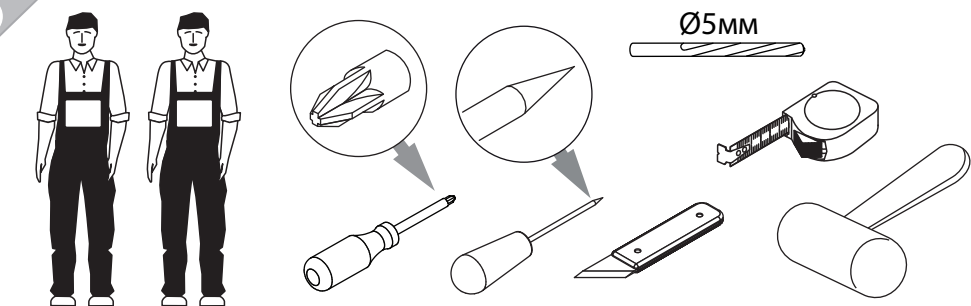

инструкция по сборке

Шкаф арт. 1836

габаритные размеры

высота: 2305 мм
ширина: 600 мм
глубина: 401 мм

единая справочная служба:
8 800 100-50-22
(звонок по России бесплатный)

LAZURIT

1

поз.	название детали	№ упак.	кол-во, шт.	длина, мм	ширина, мм
A	Стенка боковая левая	1	1	2300	380
B	Стенка боковая правая	1	1	2300	380
C	Крышка	2	1	564	360
D	Дно	2	1	564	360
E	Полка стяжная	2	1	564	360
F	Полка стяжная	2	1	564	260
H	Стенка задняя	1	2	2238	286
K	Планка декоративная	2	1	600	35
L	Цоколь	2	1	600	60
M	Дверь арт. 9905	1	2	2196	296

16

2

15

3

1 15/18  уп.2	2 Ø10  x8	3 l=2202  уп.1	4 Ø15  x8	5 3.5x16  уп.2	x4
6 3x16  уп.2	7 3.5x16  уп.2	8 Ø5  уп.2	9  уп.2	10  уп.2	x4
11 M4x25  уп.2	12  уп.2	13  уп.2	14 l=300  уп.2	15  уп.2	x6
16  уп.2	17  уп.2	18 VB35M/19  уп.2	19  уп.2	20  уп.2	x8
21  уп.2	22 RV8  уп.2	x10	x4		