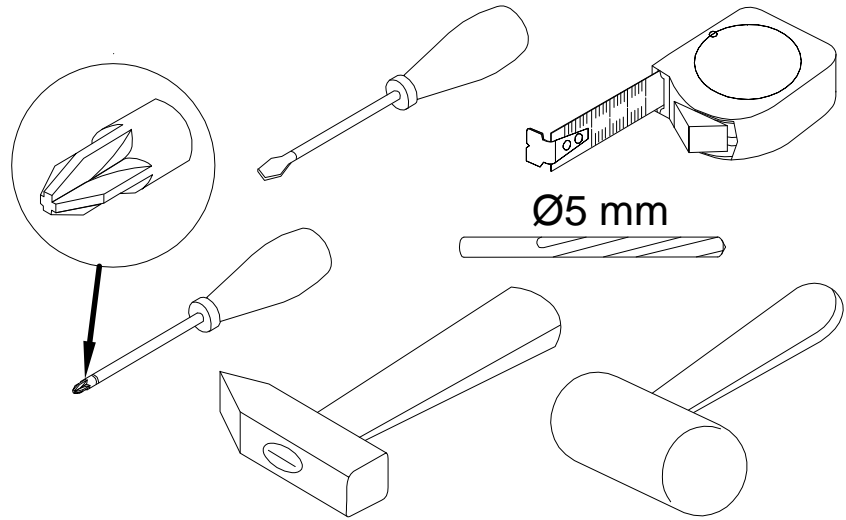

3

4

A 090913 7x32 x10	B 122925 x2	C 000146 15x12 x14	D 000151 8x35 x4	E 101608 7x50 x35	F 097393 7x70 x6
G 100640 20x0.5 x14	I 134613 x2	J 002706 M6x30 x14	K 010942 4x16 x16	L 011519 x6	M 089170 4x16 x18
N 005143 10x46 x6	O 005141 16x22 x6	P 006375 10x12 x6	Q 007086 M6 x2	R 007085 M6 x2	S 240724 x1
T 240724 x1	U 213618 M8 x2	V 230041 22x16 x6	W 000083 M6x12 x10