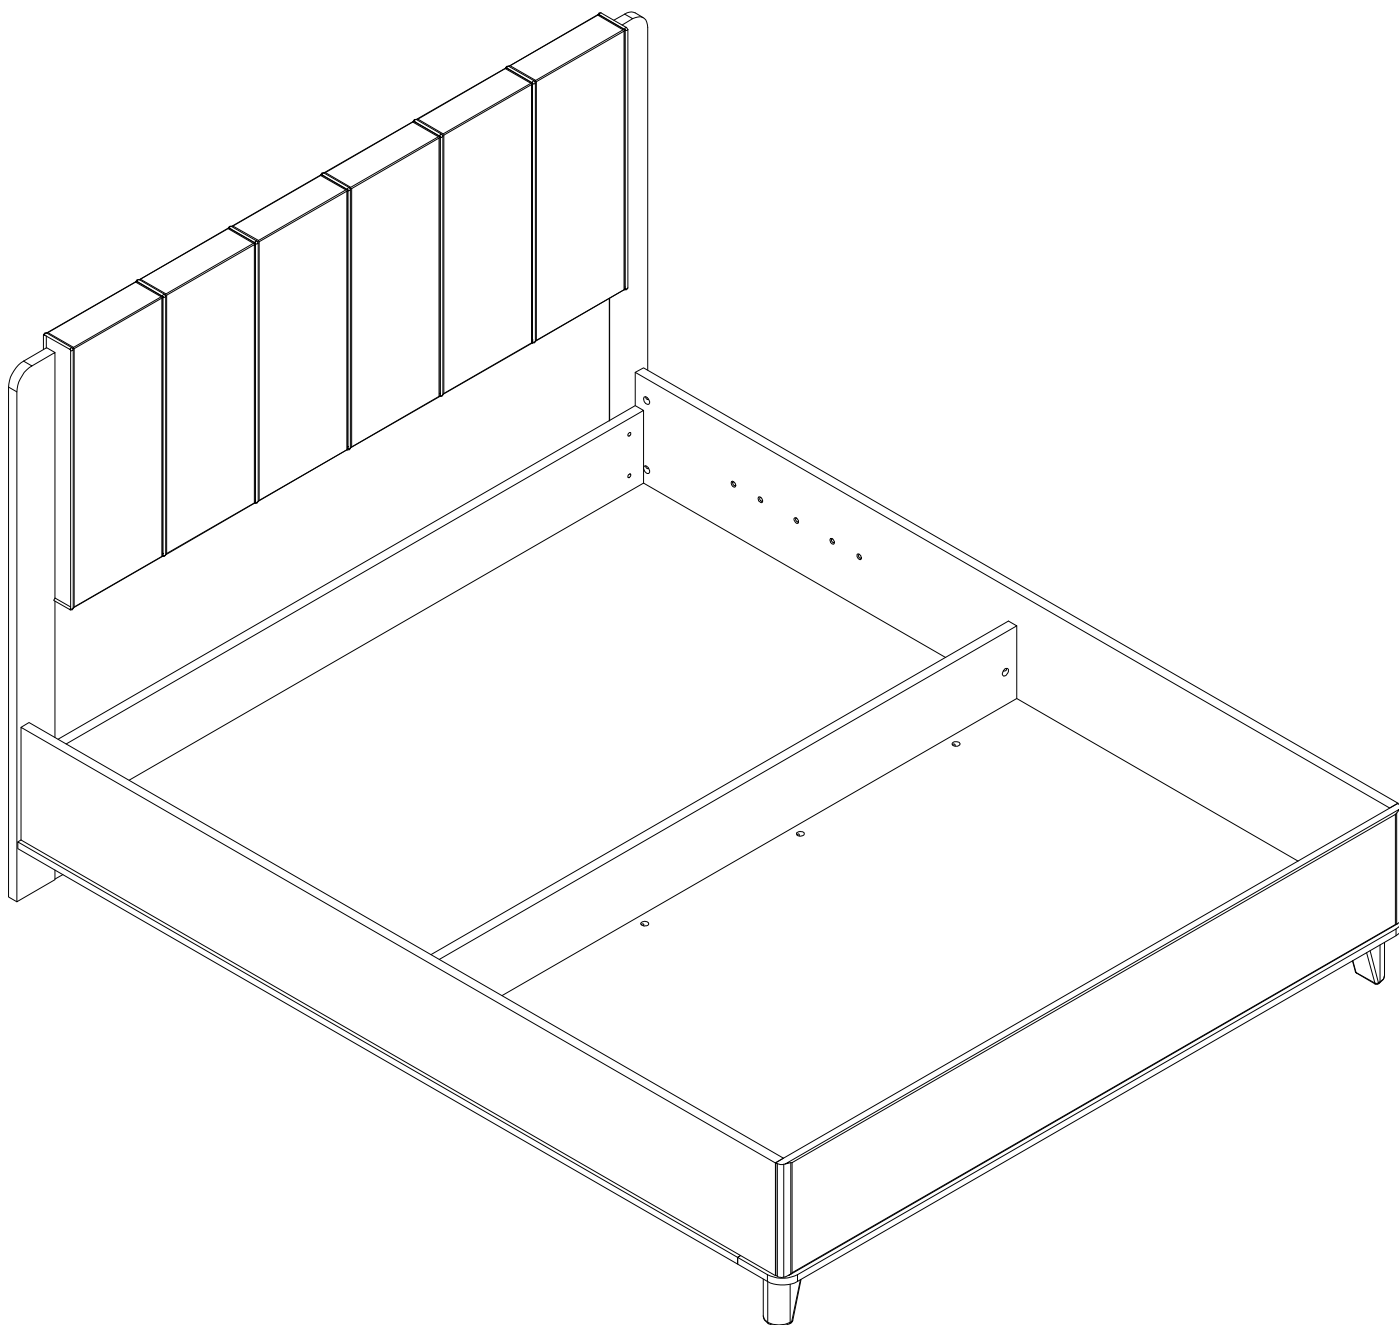

EAC

инструкция по сборке
Кровать арт. км0401

габаритные размеры

высота - 1260 мм
ширина - 1686 мм
глубина - 2070 мм

единая справочная служба:
8 800 100-50-22
(звонок по России бесплатный)

LAZURIT
FURNITURE FACTORY

поз.	наименование детали	№ упак.	шт.	длина, мм	ширина, мм
1	Стенка передняя	1	1	1620	311
2	Стенка передняя	1	1	1620	168
3	Стенка передняя	1	1	1620	168
4	Стенка передняя	4	1	1686	1260
5	Стенка передняя	1	1	1662	261
6	Стенка горизонтальная	3	1	1620	997
7	Стенка горизонтальная	3	1	1620	997
8	Стенка горизонтальная	1	1	1680	120
9	Стенка горизонтальная	2	2	1923	60
10	Стенка боковая	2	1	2016	261
11	Стенка боковая	2	1	2016	261