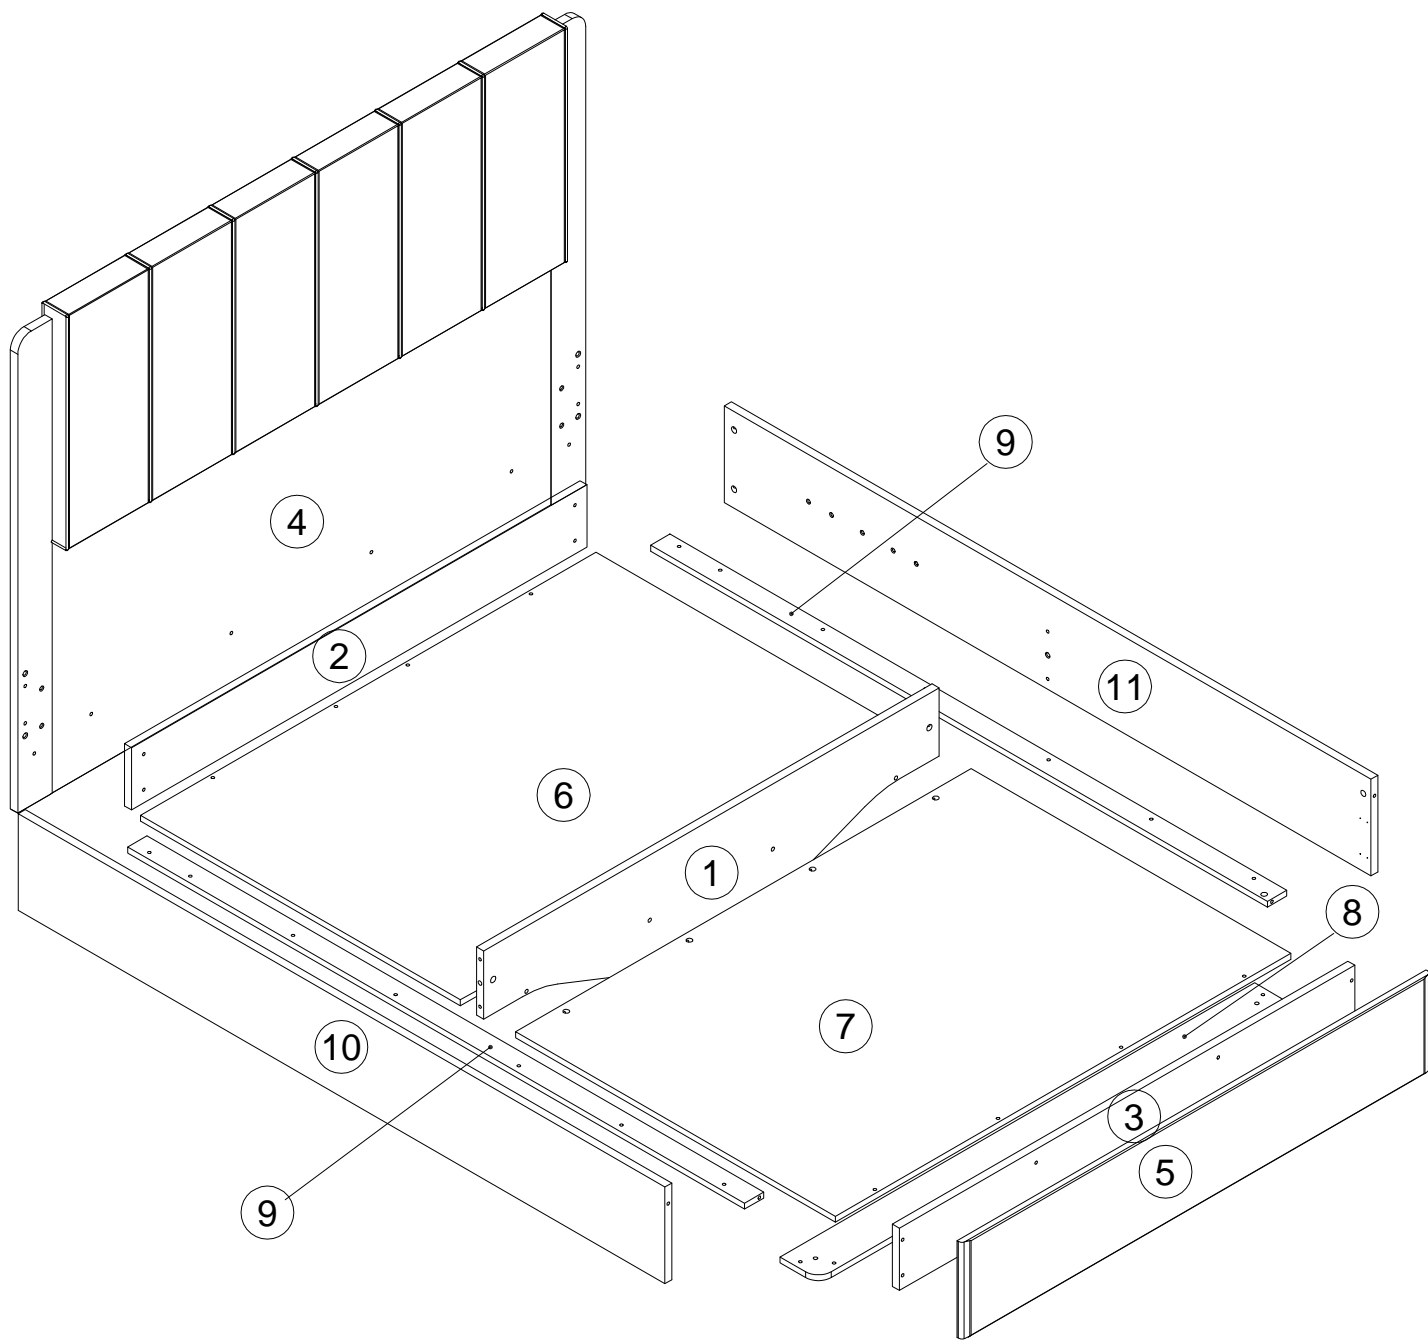

EAC

инструкция по сборке
Кровать арт. км0401

габаритные размеры

высота - 1260 мм
ширина - 1686 мм
глубина - 2070 мм

единая справочная служба:
8 800 100-50-22
(звонок по России бесплатный)

LAZURIT
FURNITURE FACTORY

поз.	наименование детали	№ упак.	шт.	длина, мм	ширина, мм
1	Стенка передняя	1	1	1620	311
2	Стенка передняя	1	1	1620	168
3	Стенка передняя	1	1	1620	168
4	Стенка передняя	4	1	1686	1260
5	Стенка передняя	1	1	1662	261
6	Стенка горизонтальная	3	1	1620	997
7	Стенка горизонтальная	3	1	1620	997
8	Стенка горизонтальная	1	1	1680	120
9	Стенка горизонтальная	2	2	1923	60
10	Стенка боковая	2	1	2016	261
11	Стенка боковая	2	1	2016	261