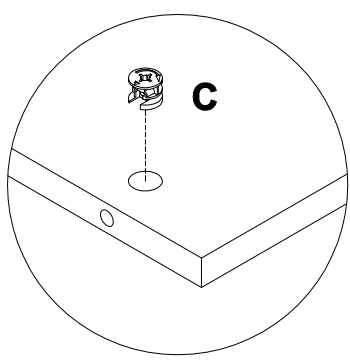

EAC

инструкция по сборке
Кровать арт. км0401

габаритные размеры

высота - 1260 мм
ширина - 1686 мм
глубина - 2070 мм

единая справочная служба:
8 800 100-50-22
(звонок по России бесплатный)

LAZURIT
FURNITURE FACTORY

5

N		10x46	V		22x16
		x4			x2

4

6

C		15x12
		x4

8

9 x2

7

- C** 000146 15x12  x2
- I** 134613  x2
- K** 010942 4x16  x8
- N** 005143 10x46  x2
- O** 005141 16x22  x4

8

- A** 090913 7x32  x8
- D** 000151 8x35  x4
- O** 005141 16x22  x2

9

A
090913

7x32

x2

C
000146