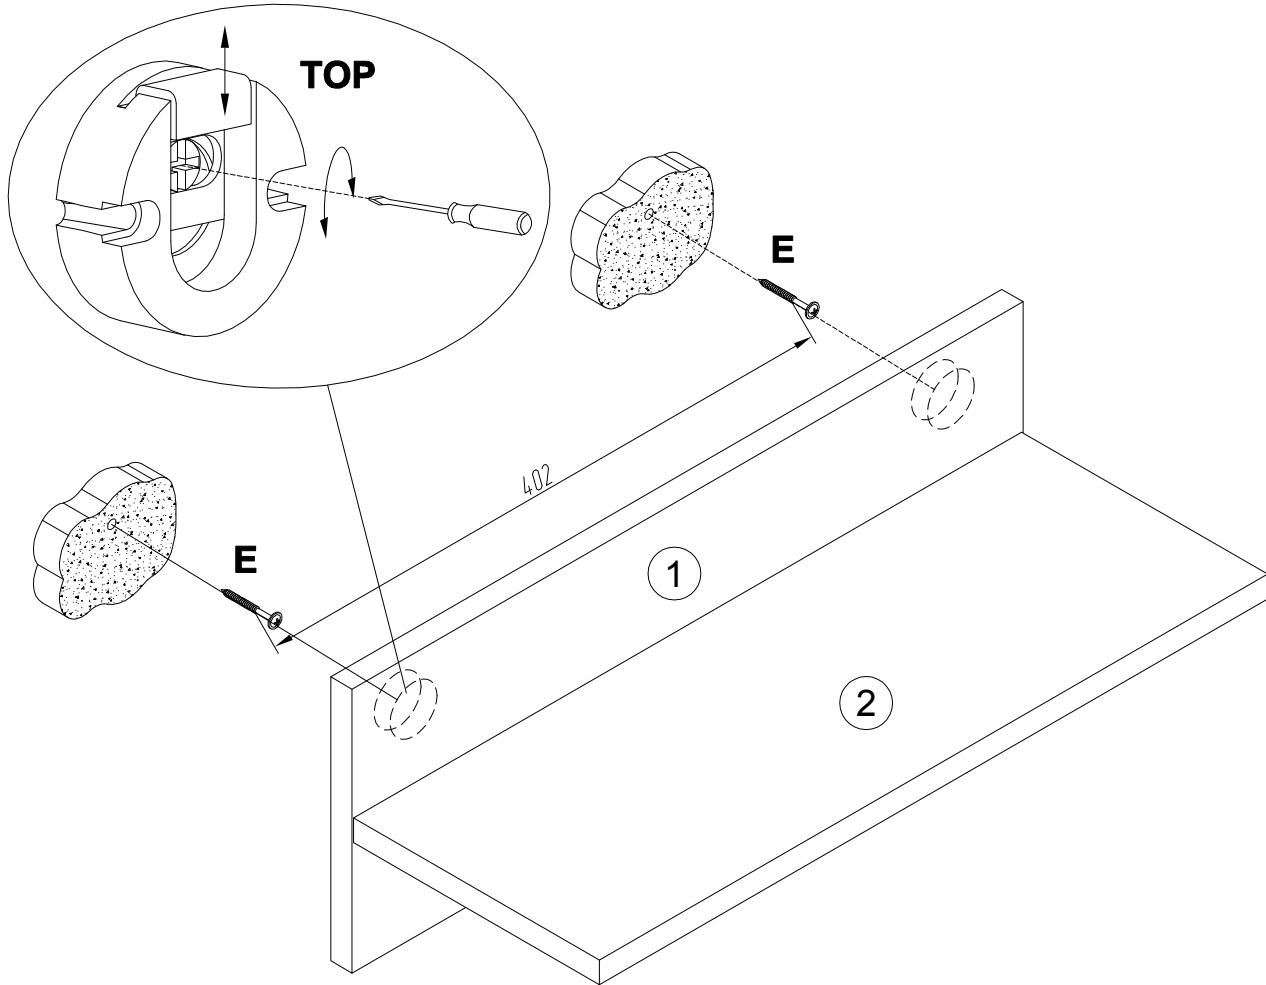

6

D
013859

8x40

x2

E
067952

5x50

x2