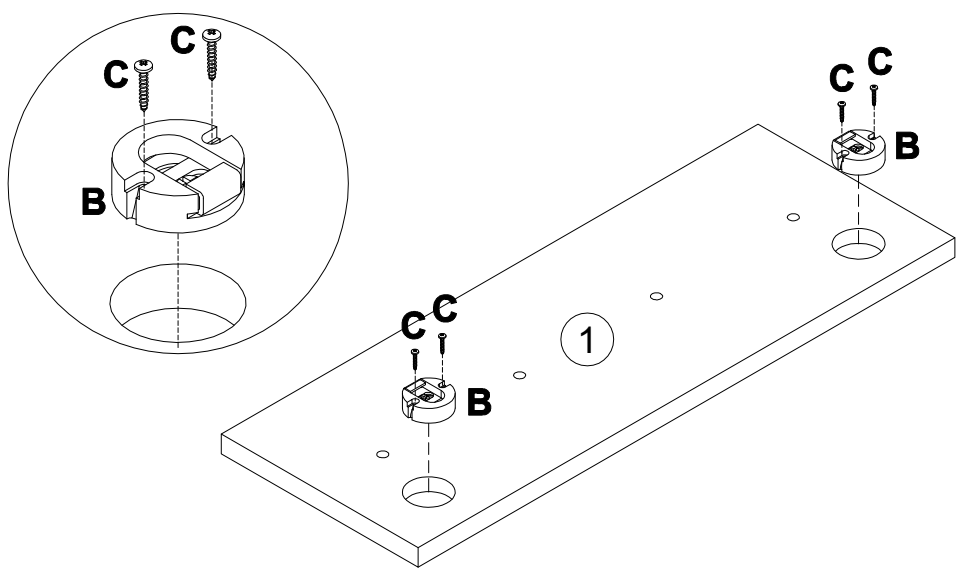

4

B	35x12	C	3x13
280152		000753	
	x2		x4