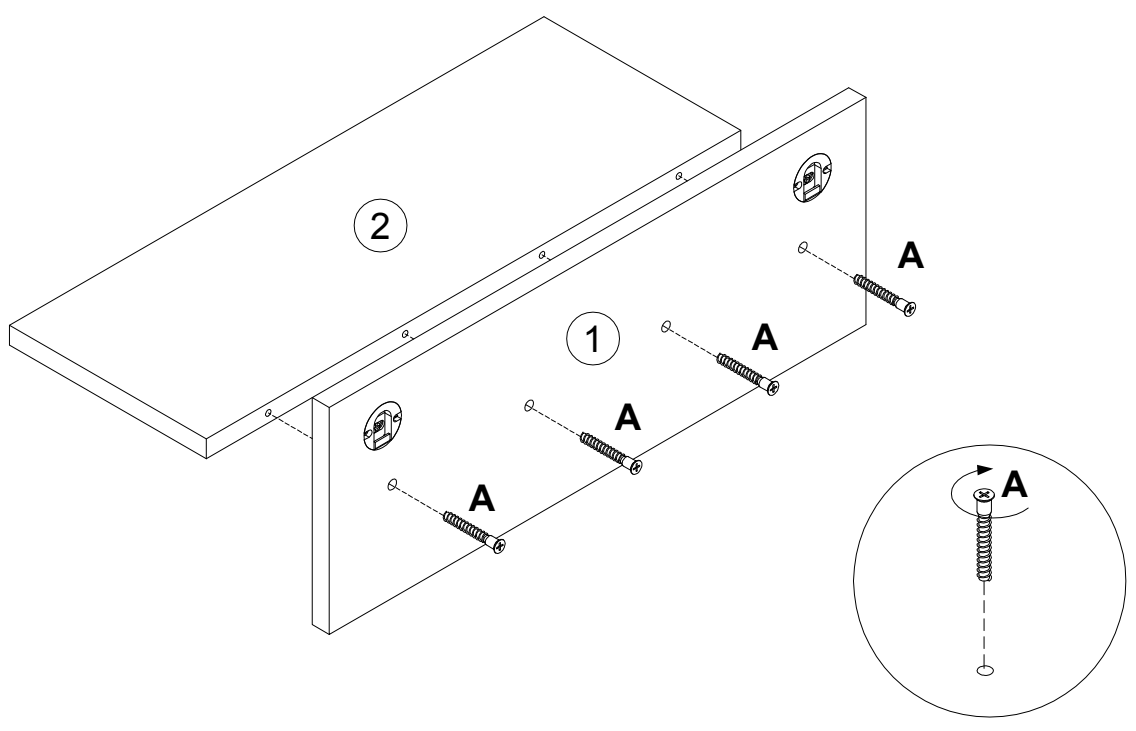

5

A	7x50
101608	
	x4