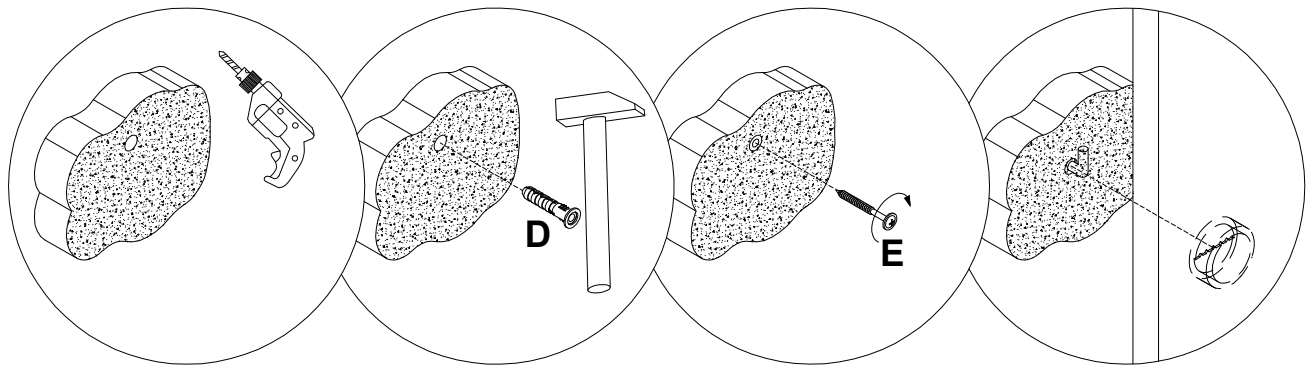

6

D
013859

8x40

x2

E
067952

5x50

x2