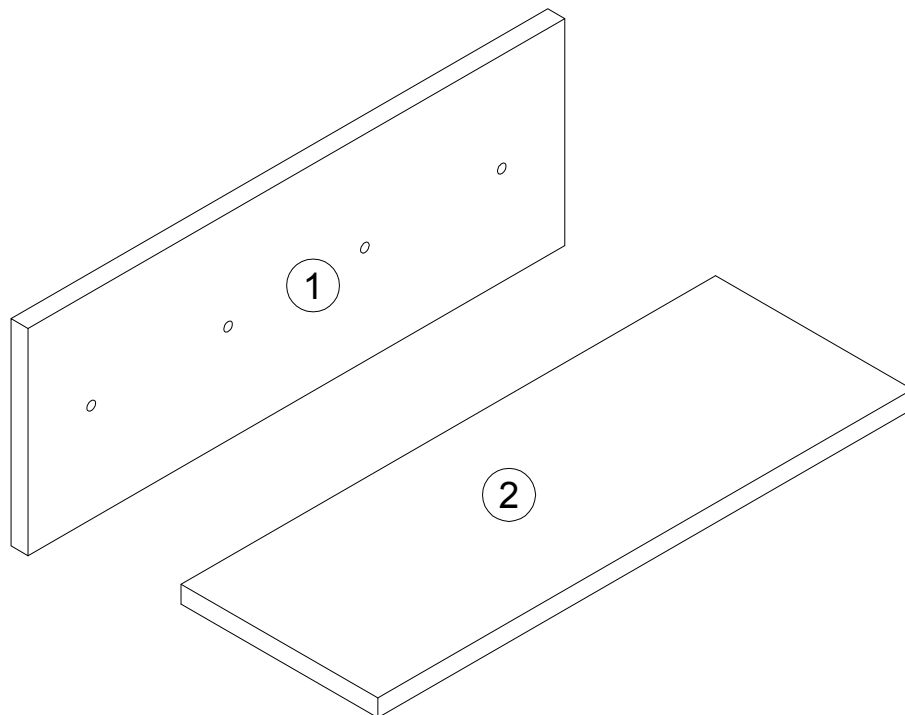

**EAC**

инструкция по сборке  
**Полка арт. 5097**

габаритные размеры

высота - 184 мм  
ширина - 502 мм  
глубина - 200 мм

единая справочная служба:

**8 800 100-50-22**

(звонок по России бесплатный)

**LAZURIT**  
FURNITURE FACTORY

1

поз.	наименование детали	№ упак.	шт.	длина, мм	ширина, мм
1	Стенка задняя	1	1	502	184
2	Стенка горизонтальная	1	1	500	184

2

3

<b>A</b> 101608  7x50 <b>x4</b>	<b>B</b> 280152  35x12 <b>x2</b>	<b>C</b> 000753  3x13 <b>x4</b>	<b>D</b> 013859  8x40 <b>x2</b>	<b>E</b> 067952  5x50 <b>x2</b>
--	---	--	--	--