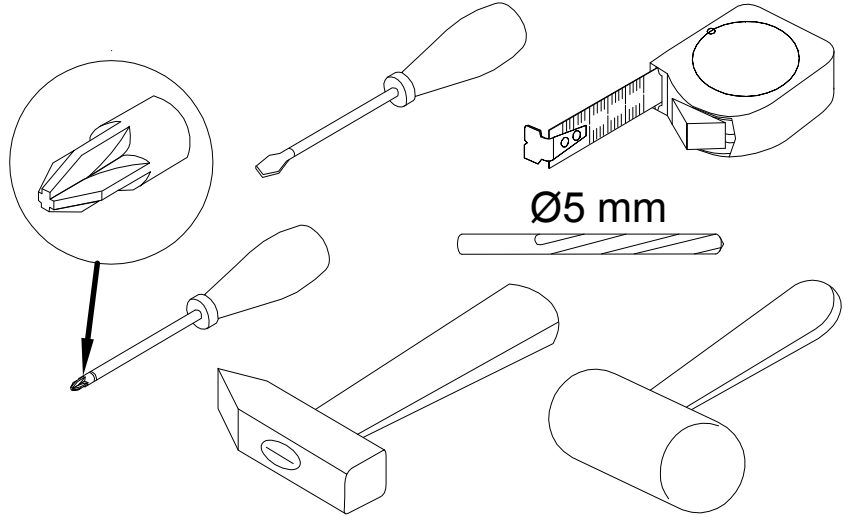

**EAC**

инструкция по сборке  
**Полка арт. 5097**

габаритные размеры

высота - 184 мм  
ширина - 502 мм  
глубина - 200 мм

единая справочная служба:

**8 800 100-50-22**

(звонок по России бесплатный)

**LAZURIT**  
FURNITURE FACTORY

1

поз.	наименование детали	№ упак.	шт.	длина, мм	ширина, мм
1	Стенка задняя	1	1	502	184
2	Стенка горизонтальная	1	1	500	184

2

3

<b>A</b> 101608  7x50 <b>x4</b>	<b>B</b> 280152  35x12 <b>x2</b>	<b>C</b> 000753  3x13 <b>x4</b>	<b>D</b> 013859  8x40 <b>x2</b>	<b>E</b> 067952  5x50 <b>x2</b>
--	---	--	--	--