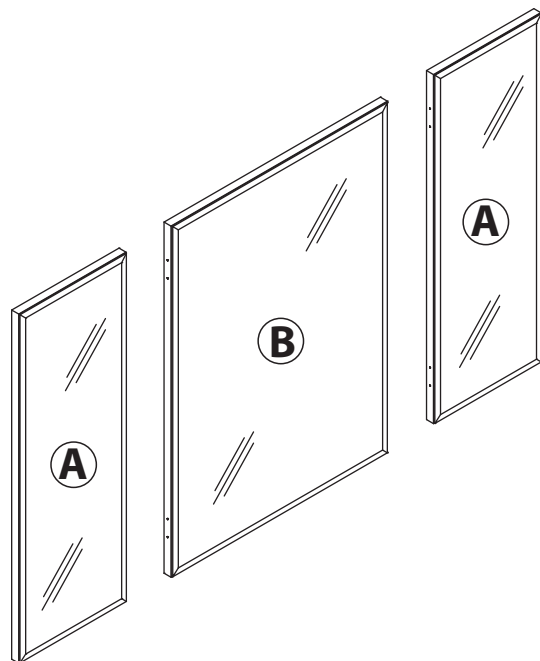

инструкция по сборке

Зеркало

арт. 2202

габаритные размеры

высота: 700мм
ширина: 1000 мм
глубина: 30 мм

единая справочная служба:
8 800 100-50-22
(звонок по России бесплатный)

LAZURIT

1

поз.	название детали	№ упак.	кол-во, шт.	длина, мм	ширина, мм
A	Зеркало	1	2	696	247
B	Зеркало	1	1	700	498

2

3

1	L20 PZ	2	4x20	3	550x50x5	4	Левая	5	Правая
									
уп.1	x24	уп.1	x36	уп.1	x2	уп.1	x2	уп.1	x2