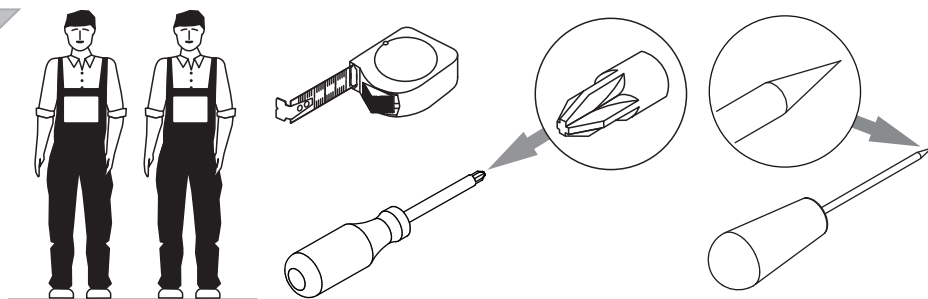

поз.	название детали	№ упак.	кол-во, шт.	длина, мм	ширина, мм
A	Зеркало	1	2	696	247
B	Зеркало	1	1	700	498

2