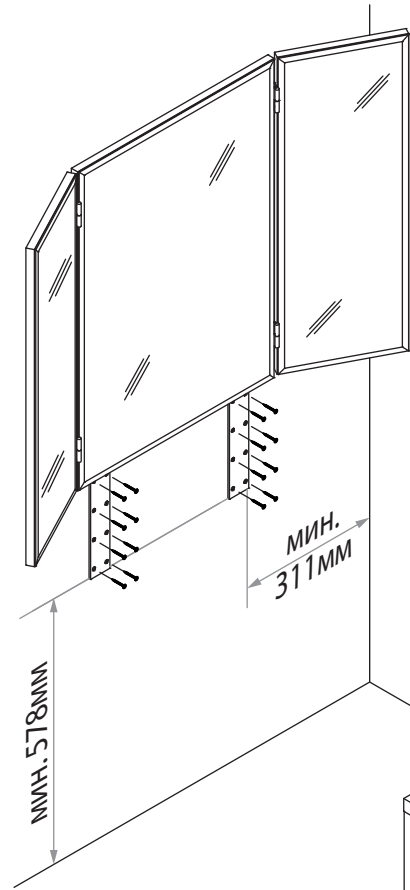

Установка на арт. 2548:

Дюбели и шурупы для крепления
зеркала к стене в комплект изделия
не входят