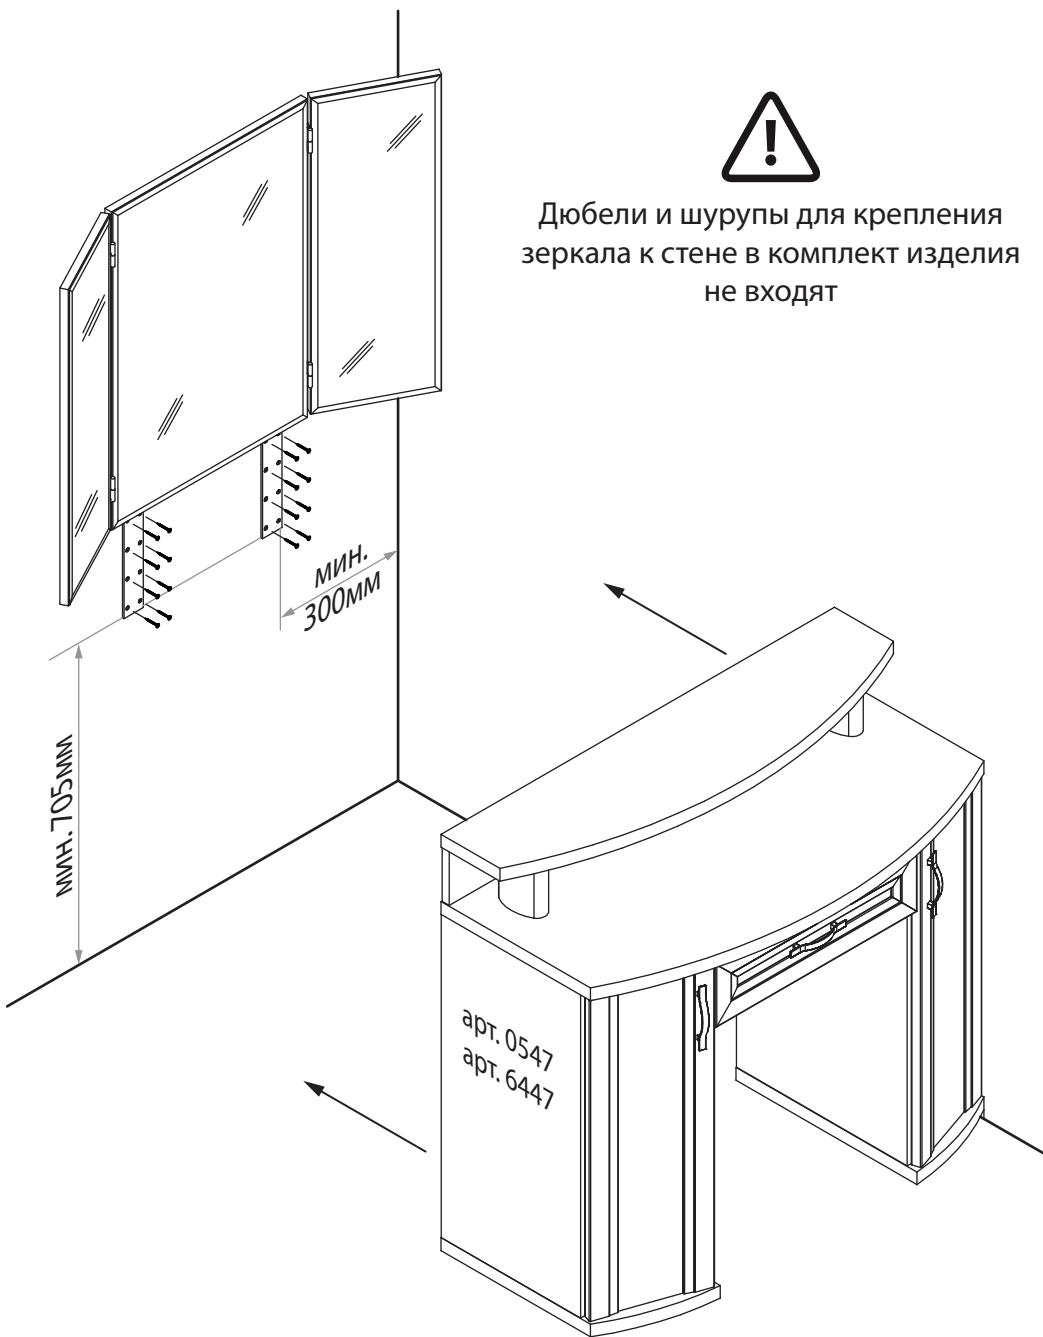

Установка на арт. 0547, 6447: