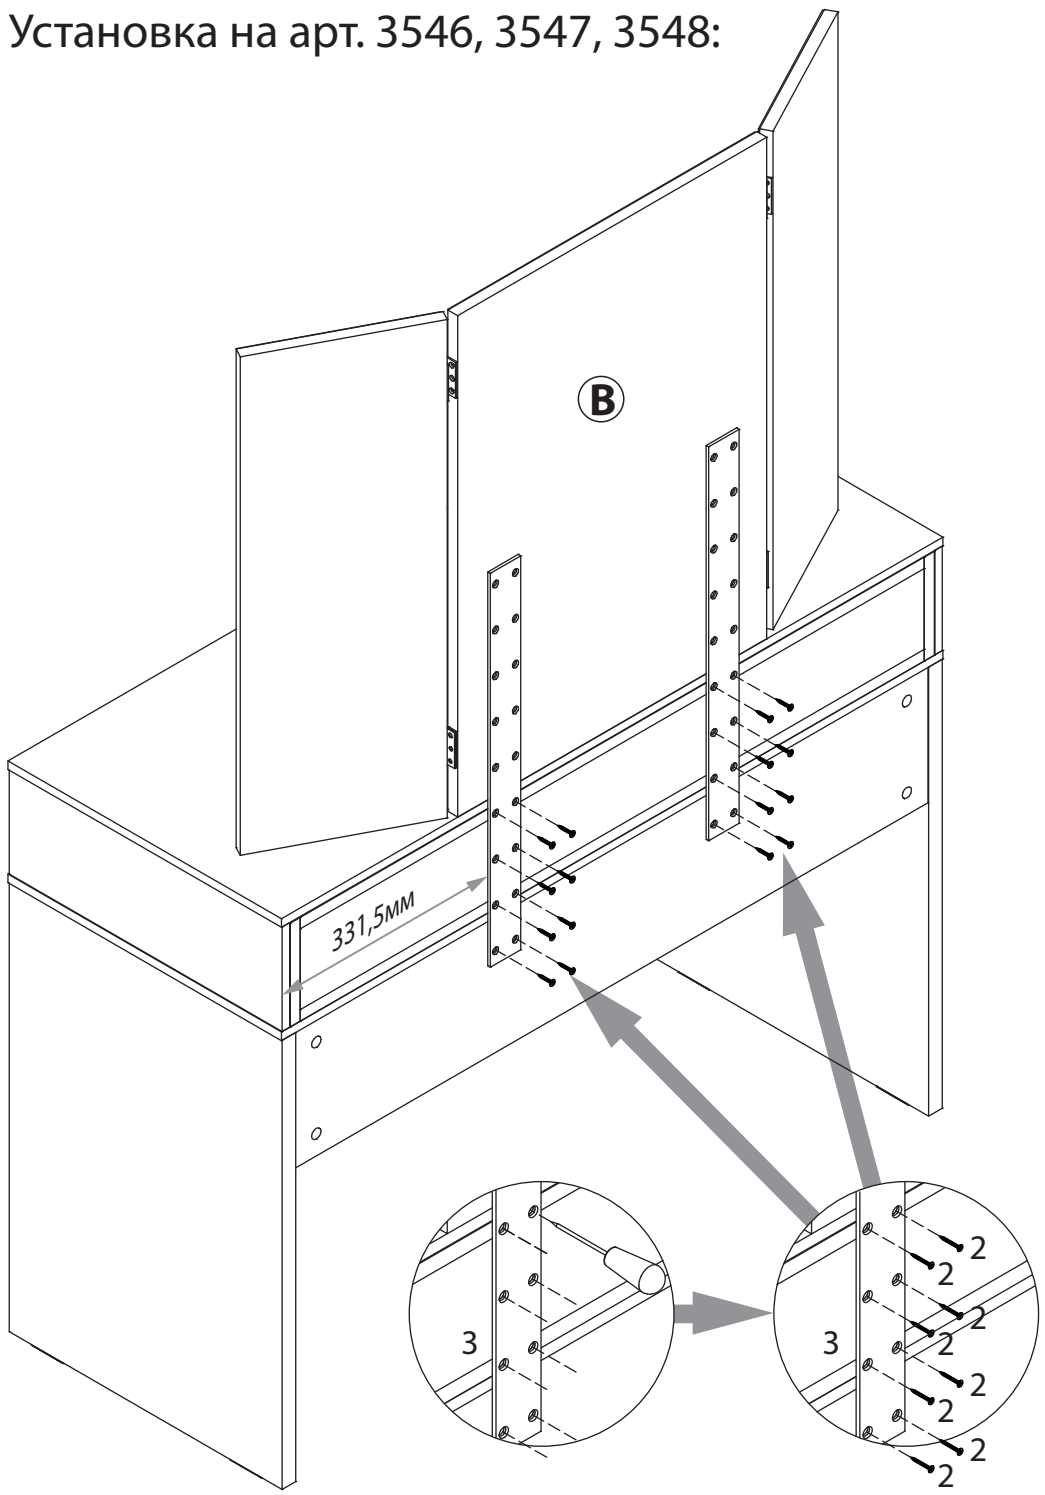

Установка на арт. 3546, 3547, 3548:

4