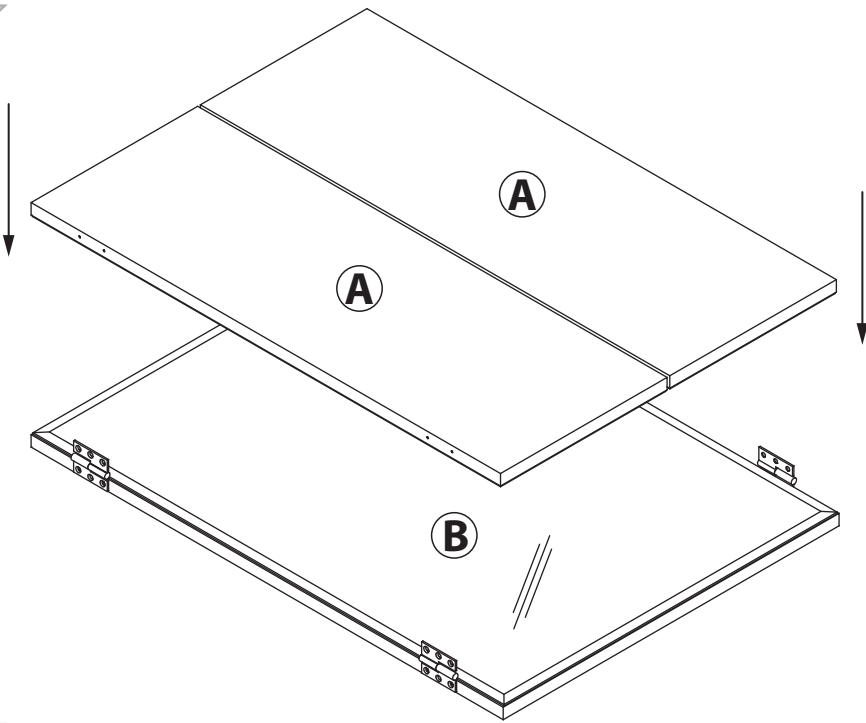

5

6

Установка на арт. 2548:

Дюбели и шурупы для крепления
зеркала к стене в комплект изделия
не входят