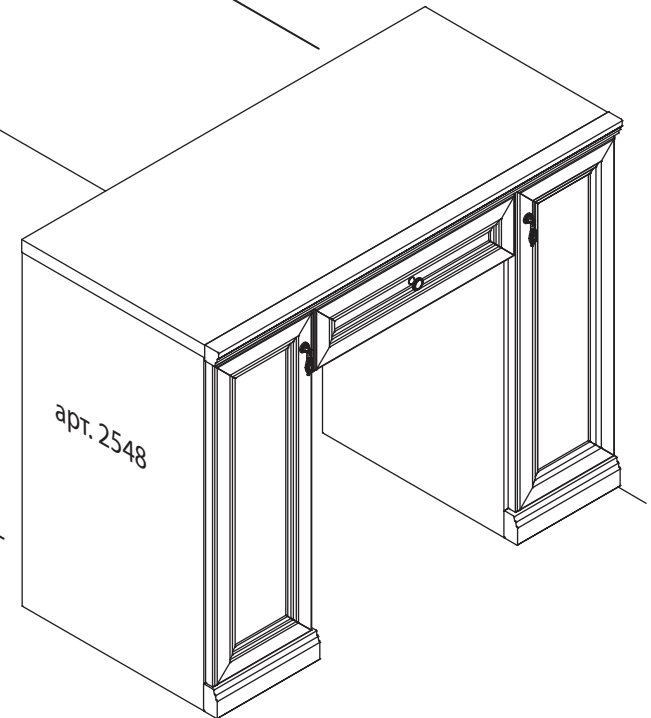

5

6

Установка на арт. 2548:

Дюбели и шурупы для крепления
зеркала к стене в комплект изделия
не входят