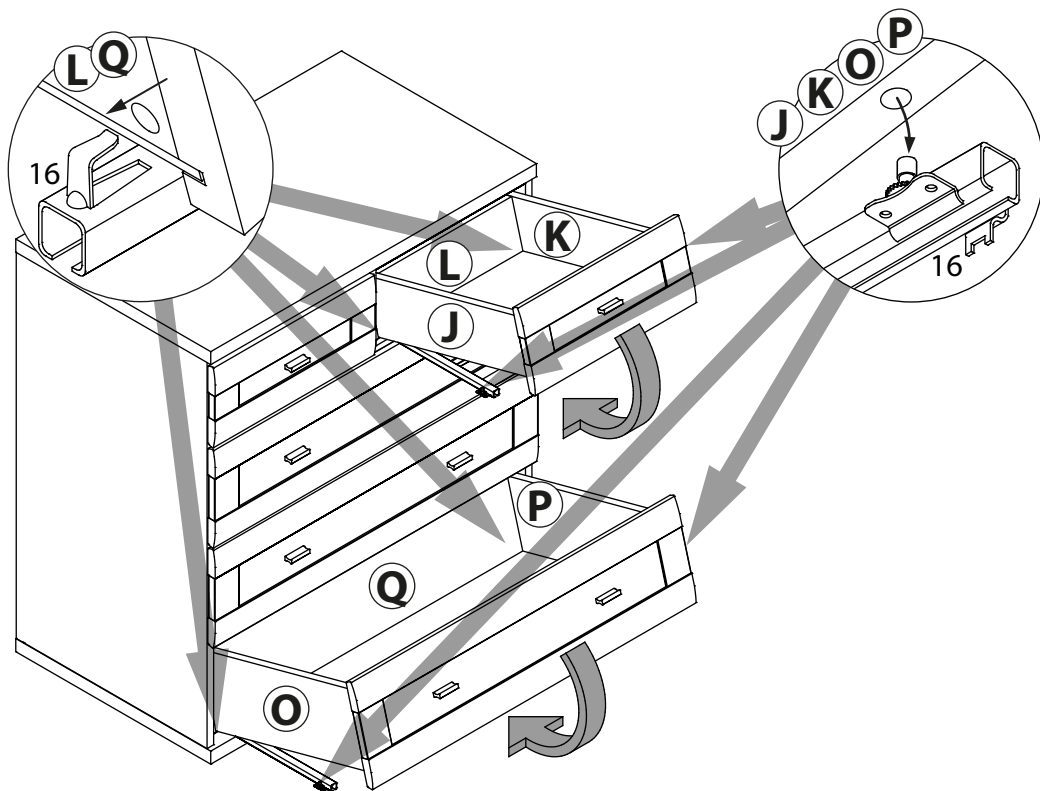

инструкция по сборке

Комод

арт. 4861

габаритные размеры

высота: 900мм

ширина: 802мм

глубина: 488мм

единая справочная служба:
8 800 100-50-22
(звонок по России бесплатный)

LAZURIT

поз.	Название детали	№ упак.	кол-во, шт.	длина, мм.	ширина, мм.
A	Стенка боковая левая	1	1	824	470
B	Стенка боковая правая	1	1	824	470
C	Крышка	3	1	802	480
D	Дно	3	1	802	480
E	Стенка промежуточная левая	3	1	434	173
F	Стенка промежуточная правая	3	1	434	173
G	Царга	1	2	768	110
H	Стенка задняя	1	2	829	389
I	Планка декоративная	3	2	367	28
J	Бок ящика левый	1	2	400	120
K	Бок ящика правый	1	2	400	120
L	Стенка задняя ящика	3	2	328	106
M	Дно ящика	1	2	405	340
N	Панель ящика	2	2	172	396
O	Бок ящика левый	1	3	400	160
P	Бок ящика правый	1	3	400	160
Q	Стенка задняя ящика	1	3	728	146
R	Дно ящика	3	3	740	405
S	Панель ящика	2	3	210	796

31

2

3

1  уп.1 x36	2 Ø8  уп.1 x36	3  уп.1 x36	4 Ø15  уп.1 x32	5 RV8  уп.1 x4
6 3x16  уп.1 x34	7 3.5x30  уп.1 x4	8  уп.1 x4	9 7x50  уп.1 x4	10  уп.1 x1
11 M4x14  уп.1 x16	12 l=712  уп.3 x1	13  уп.1 x2	14  уп.1 x8	15  уп.1 x3
16  уп.1	17 l=388  уп.1 x3	18 3.5x16  уп.1 x6	19 6x11.5  уп.1 x20	
20 Ø12  уп.1 x2				