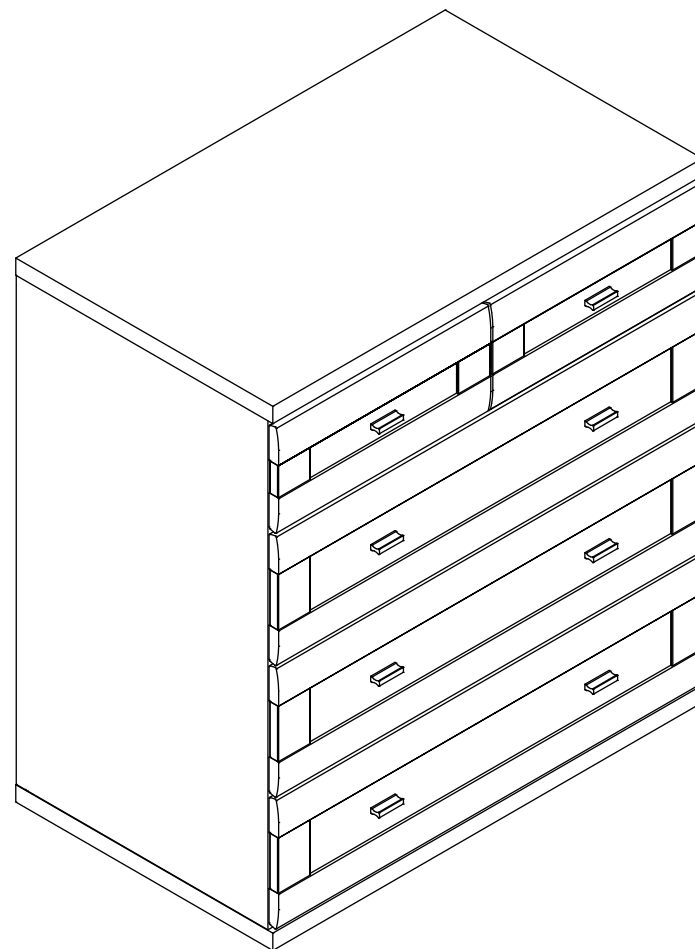

инструкция по сборке

Комод

арт. 4861

габаритные размеры

высота: 900мм

ширина: 802мм

глубина: 488мм

единая справочная служба:
8 800 100-50-22
(звонок по России бесплатный)