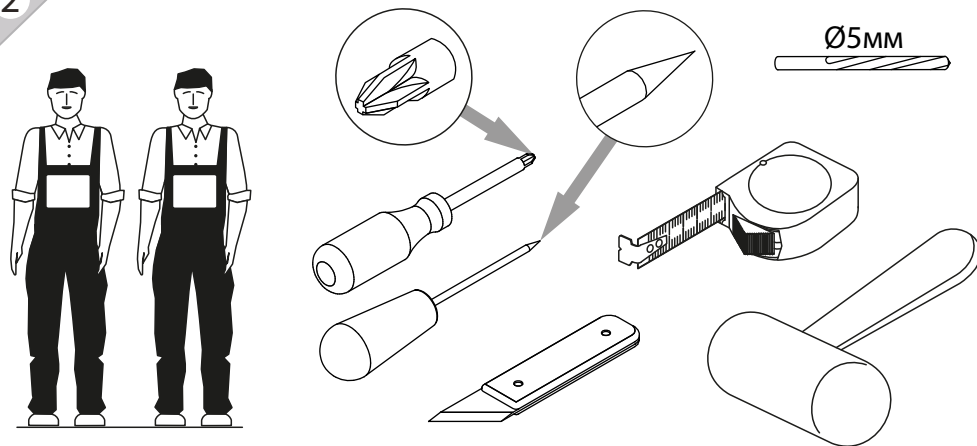

31

2

3

1 уп.1 x36	2 Ø8 уп.1 x36	3 уп.1 x36	4 Ø15 уп.1 x32	5 RV8 уп.1 x4
6 3x16 уп.1 x34	7 3.5x30 уп.1 x4	8 уп.1 x4	9 7x50 уп.1 x4	10 уп.1 x1
11 M4x14 уп.1 x16	12 l=712 уп.3 x1	13 уп.1 x2	14 уп.1 x8	15 уп.1 x3
16 уп.1	17 l=388 уп.1 x3	18 3.5x16 уп.1 x6	19 6x11.5 уп.1 x20	
20 Ø12 уп.1 x2