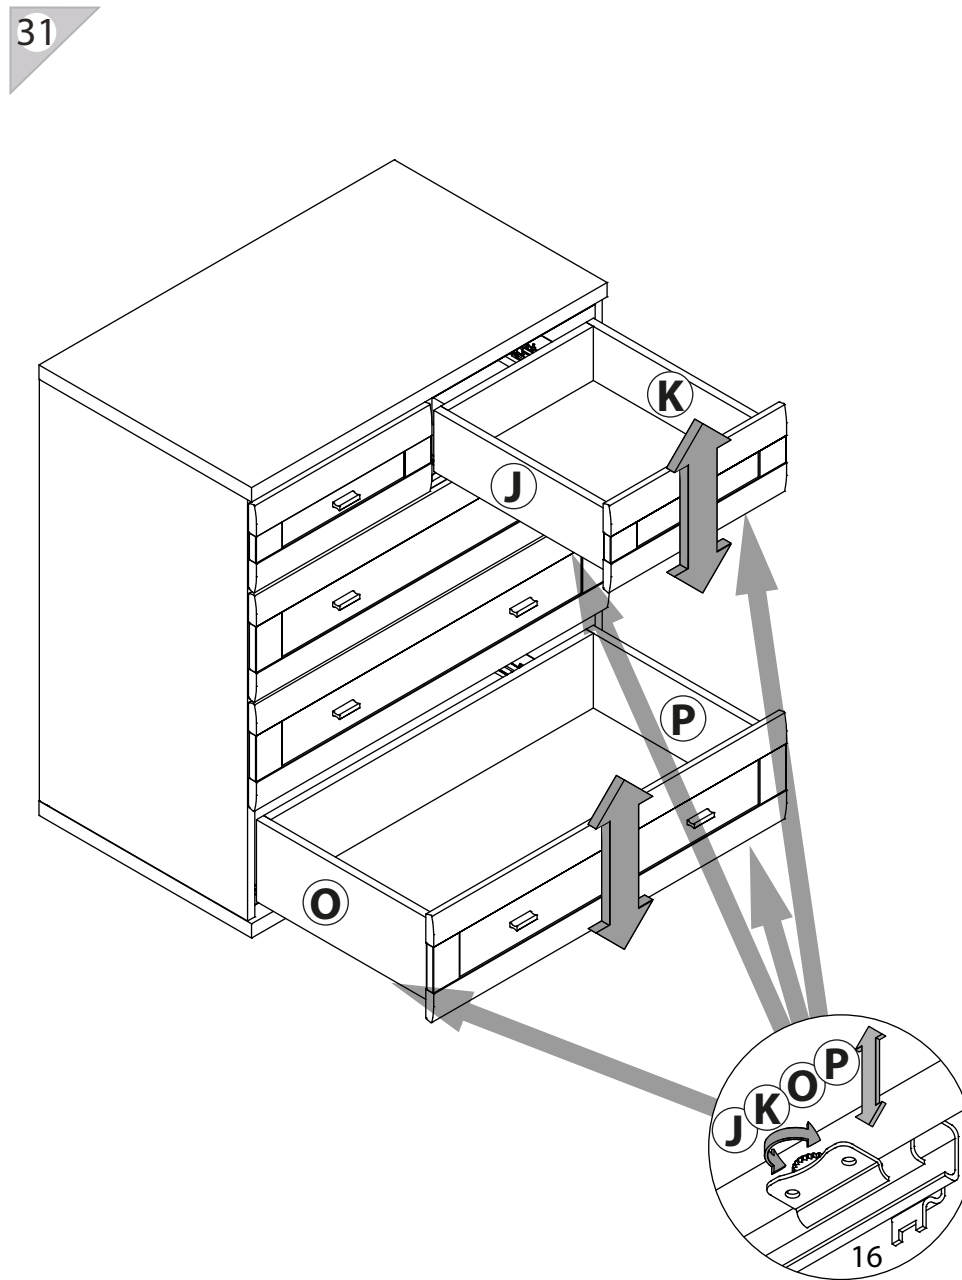

инструкция по сборке

Комод

арт. 4861

габаритные размеры

высота: 900мм

ширина: 802мм

глубина: 488мм

единая справочная служба:
8 800 100-50-22
(звонок по России бесплатный)

LAZURIT

поз.	Название детали	№ упак.	кол-во, шт.	длина, мм.	ширина, мм.
A	Стенка боковая левая	1	1	824	470
B	Стенка боковая правая	1	1	824	470
C	Крышка	3	1	802	480
D	Дно	3	1	802	480
E	Стенка промежуточная левая	3	1	434	173
F	Стенка промежуточная правая	3	1	434	173
G	Царга	1	2	768	110
H	Стенка задняя	1	2	829	389
I	Планка декоративная	3	2	367	28
J	Бок ящика левый	1	2	400	120
K	Бок ящика правый	1	2	400	120
L	Стенка задняя ящика	3	2	328	106
M	Дно ящика	1	2	405	340
N	Панель ящика	2	2	172	396
O	Бок ящика левый	1	3	400	160
P	Бок ящика правый	1	3	400	160
Q	Стенка задняя ящика	1	3	728	146
R	Дно ящика	3	3	740	405
S	Панель ящика	2	3	210	796