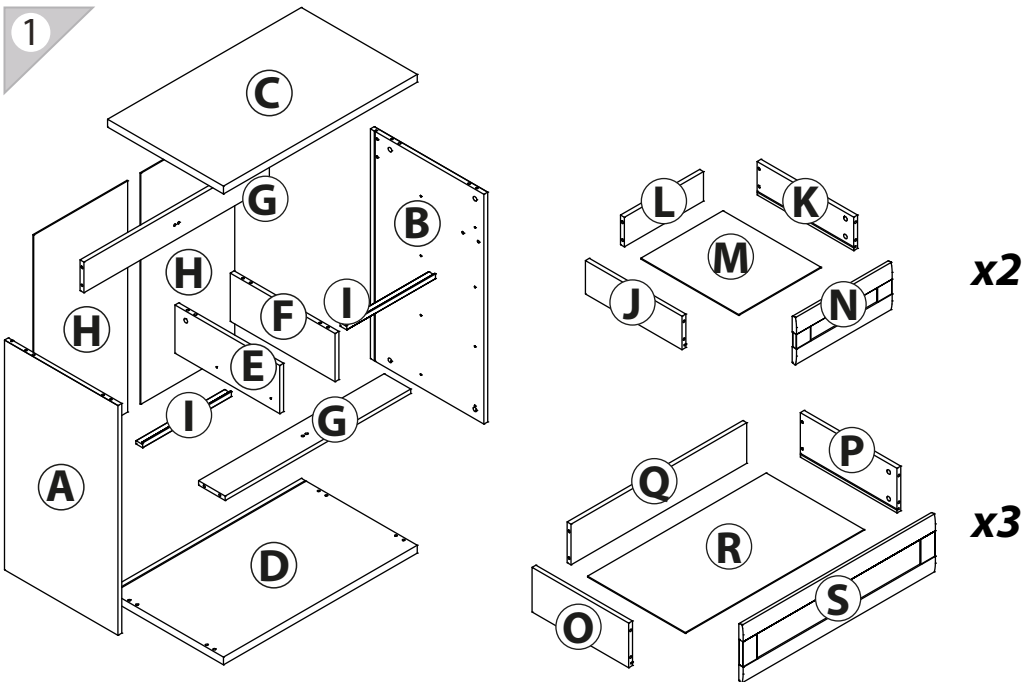

инструкция по сборке

Комод

арт. 4861

габаритные размеры

высота: 900мм

ширина: 802мм

глубина: 488мм

единая справочная служба:
8 800 100-50-22
(звонок по России бесплатный)

LAZURIT

поз.	Название детали	№ упак.	кол-во, шт.	длина, мм.	ширина, мм.
A	Стенка боковая левая	1	1	824	470
B	Стенка боковая правая	1	1	824	470
C	Крышка	3	1	802	480
D	Дно	3	1	802	480
E	Стенка промежуточная левая	3	1	434	173
F	Стенка промежуточная правая	3	1	434	173
G	Царга	1	2	768	110
H	Стенка задняя	1	2	829	389
I	Планка декоративная	3	2	367	28
J	Бок ящика левый	1	2	400	120
K	Бок ящика правый	1	2	400	120
L	Стенка задняя ящика	3	2	328	106
M	Дно ящика	1	2	405	340
N	Панель ящика	2	2	172	396
O	Бок ящика левый	1	3	400	160
P	Бок ящика правый	1	3	400	160
Q	Стенка задняя ящика	1	3	728	146
R	Дно ящика	3	3	740	405
S	Панель ящика	2	3	210	796