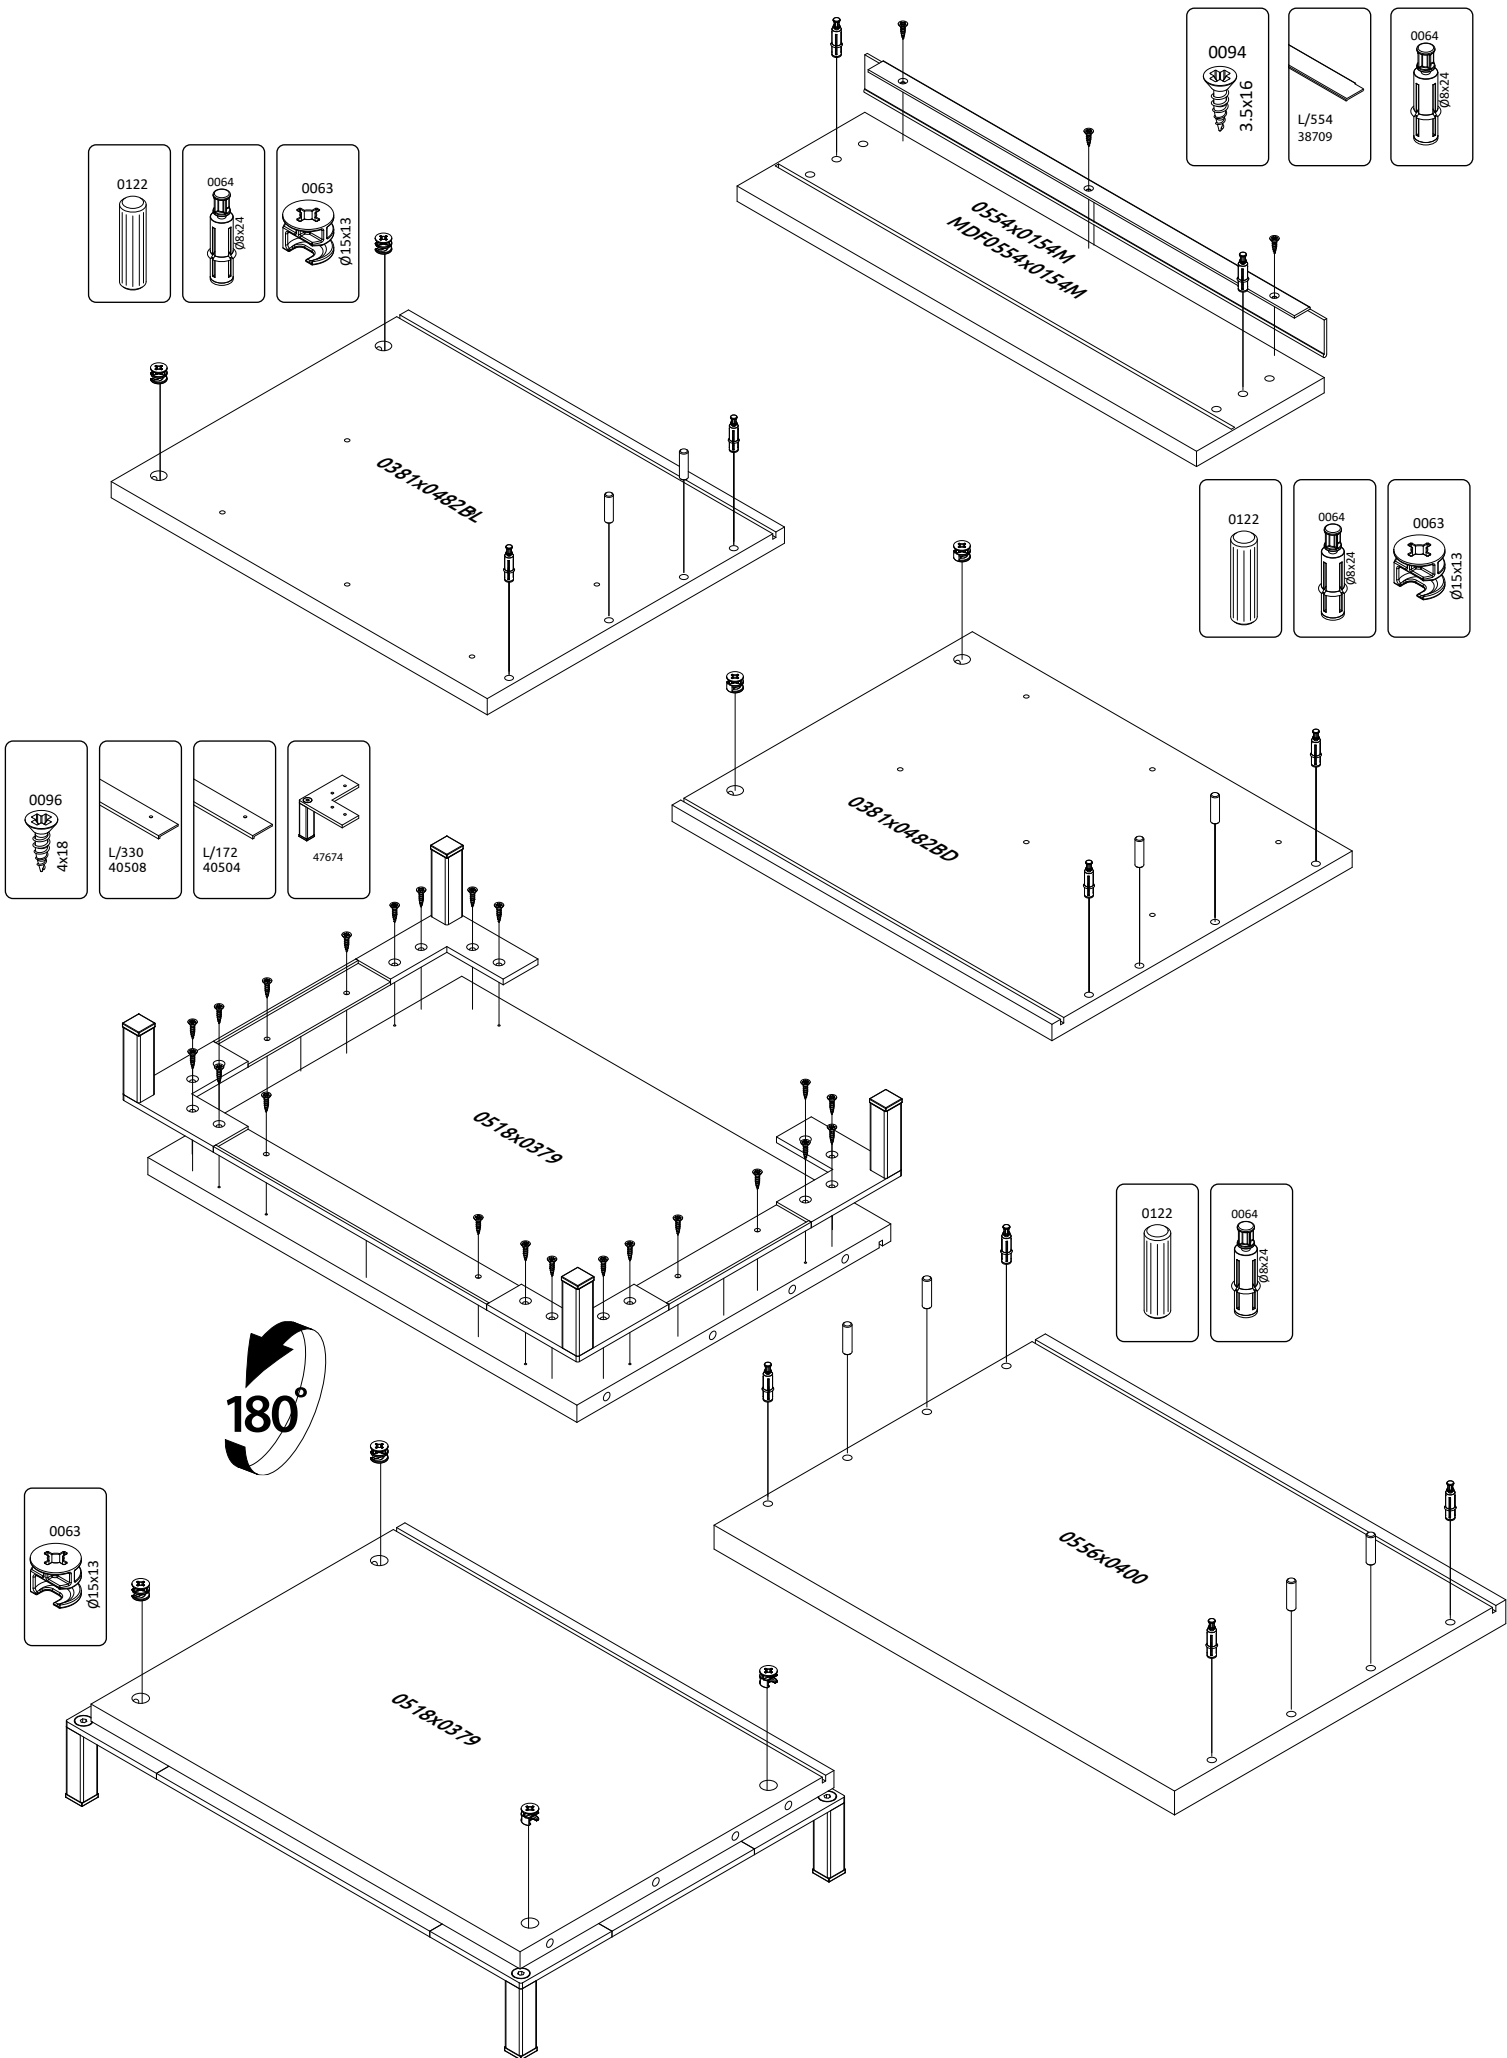

NS3/AV
LHW - 556x587x400
13.07.2022

5

6

7

8

9