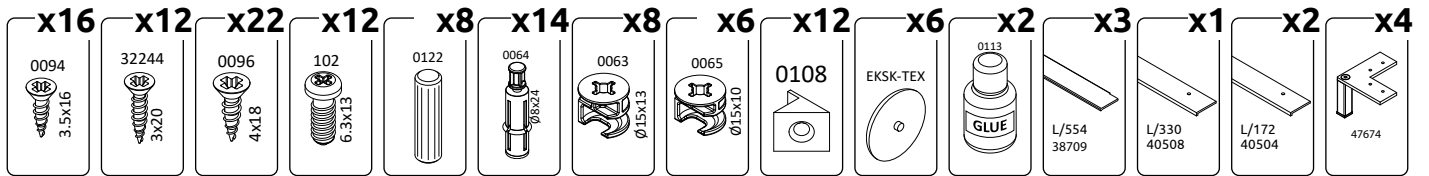

NS3/AV
LHW - 556x587x400
13.07.2022

5

6

7

8

9