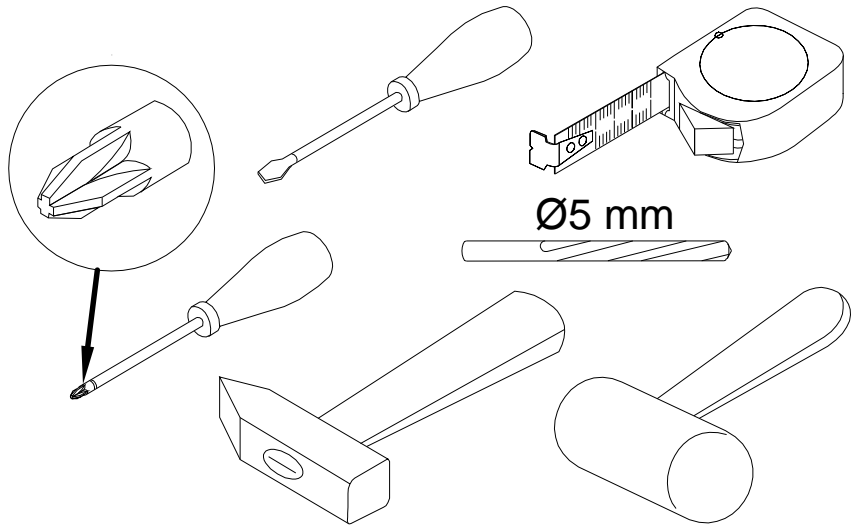

EAC

инструкция по сборке
Лестница арт. 6996

габаритные размеры

высота - 1559 мм
ширина - 396 мм
глубина - 545 мм

единая справочная служба:
8 800 100-50-22
(звонок по России бесплатный)

LAZURIT
FURNITURE FACTORY

1

2

поз.	наименование детали	№ упак.	шт.	длина, мм	ширина, мм
1	Стенка горизонтальная	1	5	332	60
2	Лестница	2	1	1551	396

3

4

A 229691	 30x30 x4	B 000763	 3.5x16 x4	C 194393	 M6x25 x10
--------------------	---	--------------------	--	--------------------	--