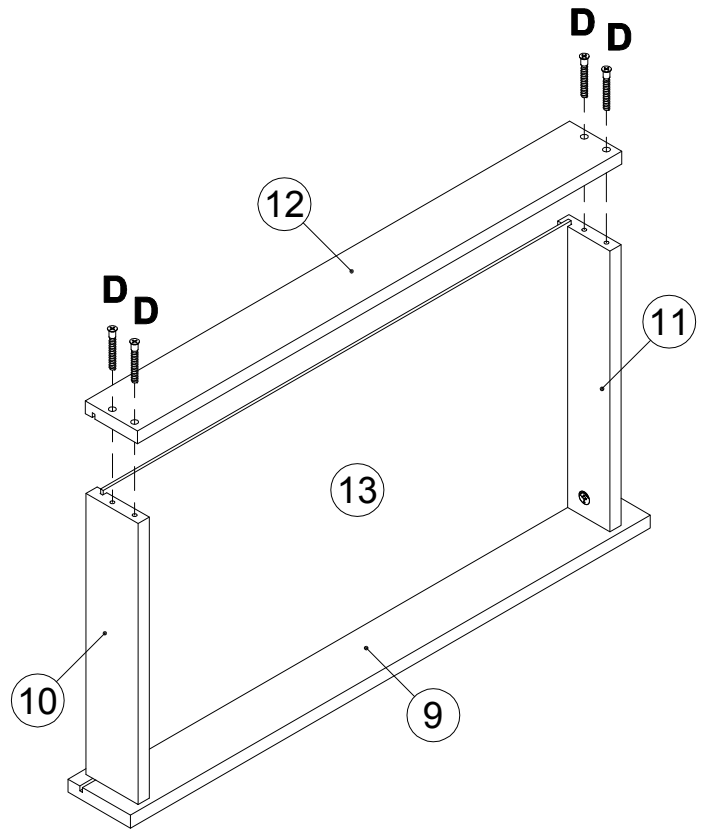

# Стол письменный арт. 4663

габаритные размеры

высота - 757 мм  
ширина - 1600 мм  
глубина - 600 мм

единая справочная служба:

**8 800 100-50-22**

(звонок по России бесплатный)

**LAZURIT**  
FURNITURE FACTORY

5

<b>A</b>		7x32	<b>C</b>		15x12
		x4			x4
			000146		

6

7

8

9

L1=L2

135021		x12	J		3x20
	000759				