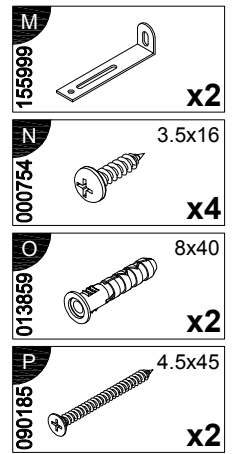

# Стол письменный арт. 4663

габаритные размеры

высота - 757 мм  
ширина - 1600 мм  
глубина - 600 мм

единая справочная служба:

**8 800 100-50-22**

(звонок по России бесплатный)

**LAZURIT**  
FURNITURE FACTORY

19

<b>E</b> 198478	<b>L350</b> x2	<b>F</b> 098889	<b>x8</b>	<b>G</b> 000762	<b>3.5x13</b> <b>x16</b>
--------------------	-------------------	--------------------	-----------	--------------------	-----------------------------