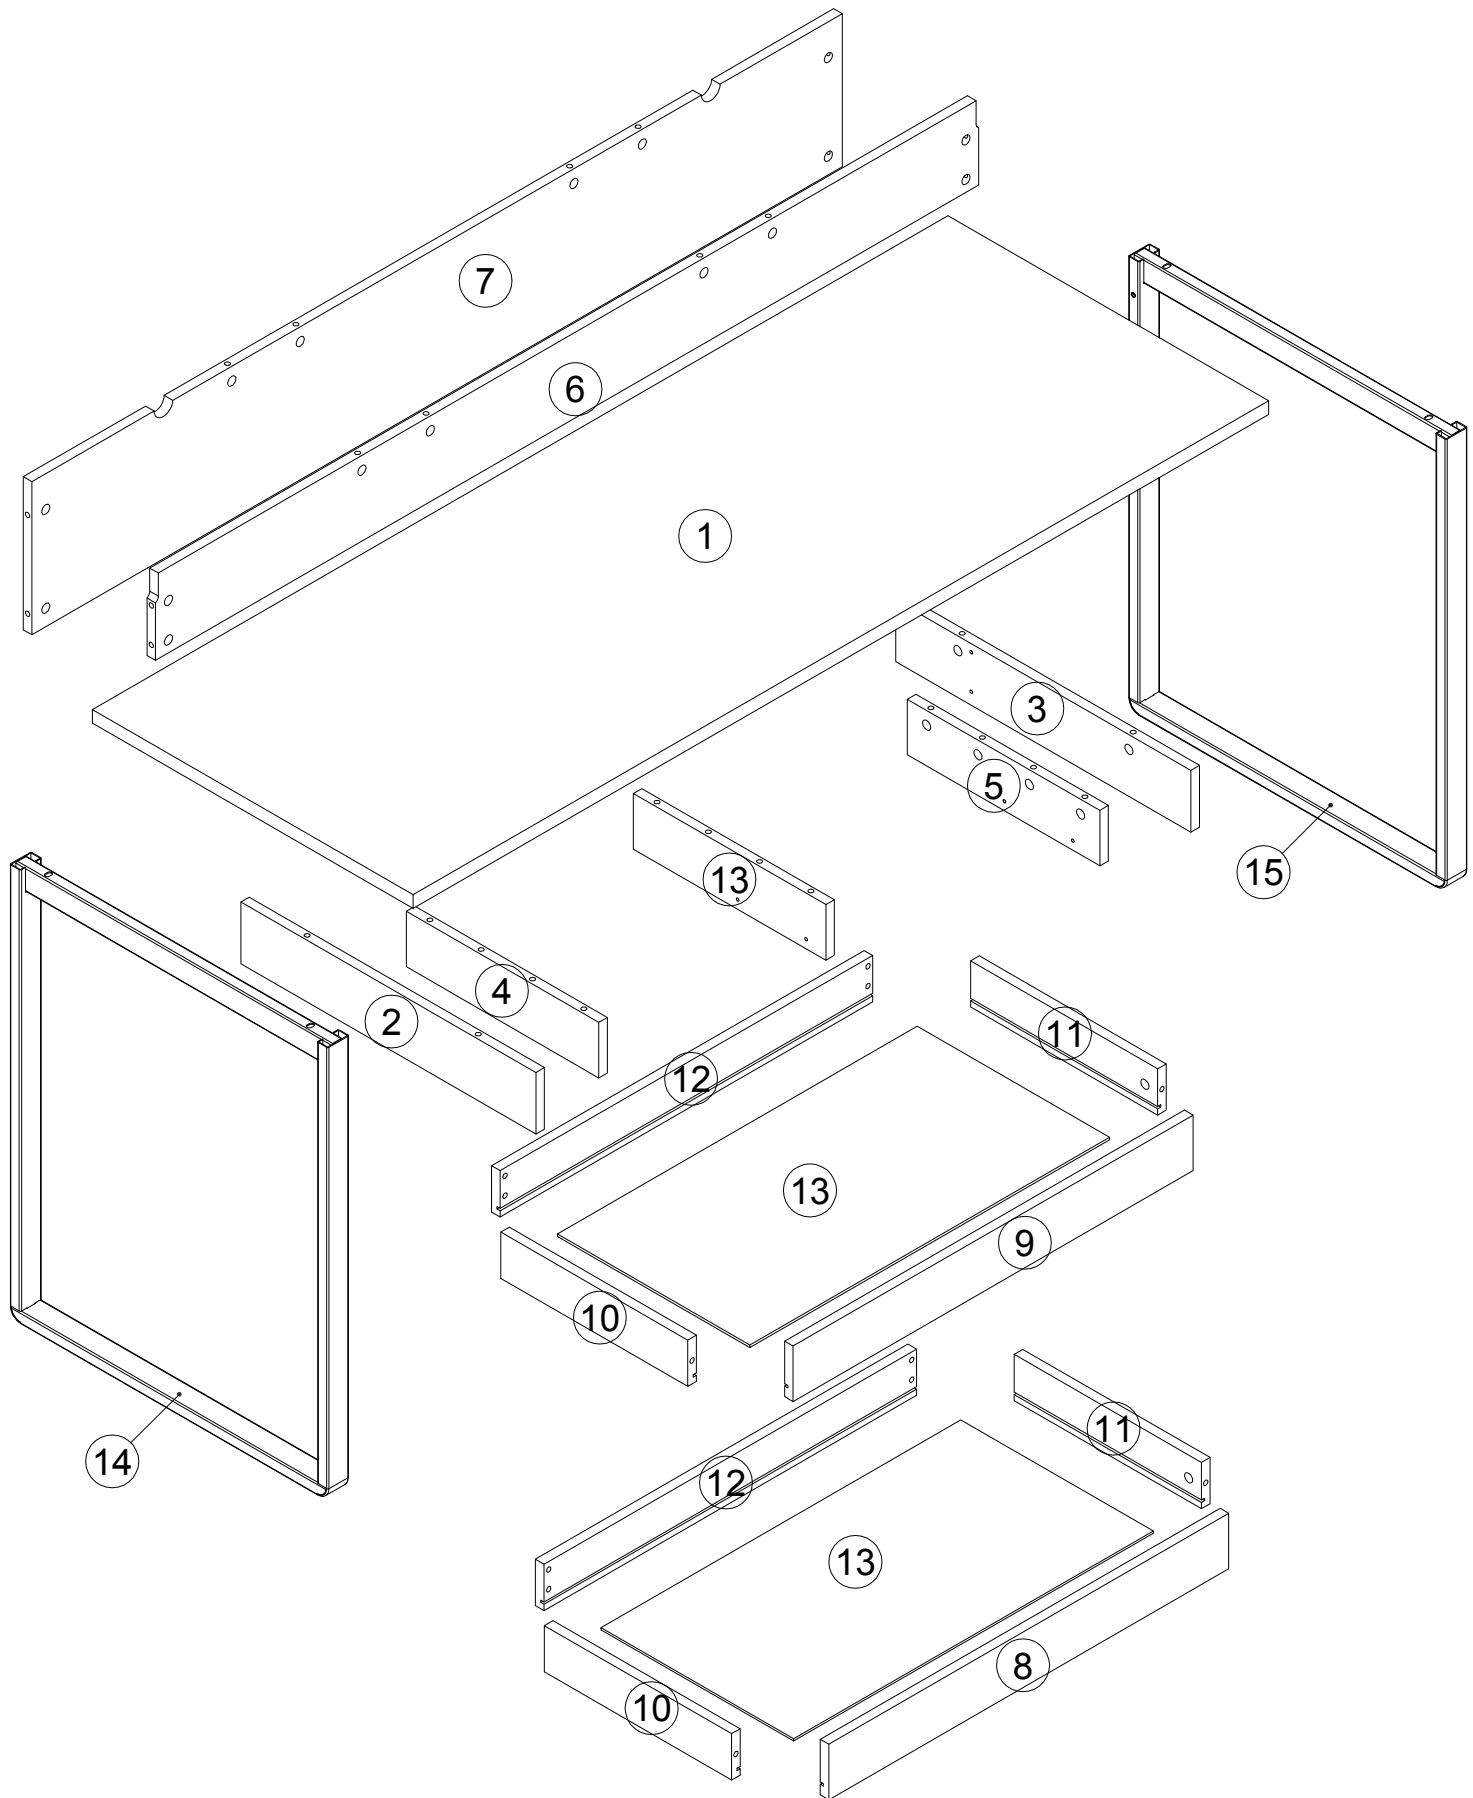

# Стол письменный арт. 4663

габаритные размеры

высота - 757 мм  
ширина - 1600 мм  
глубина - 600 мм

единая справочная служба:

**8 800 100-50-22**

(звонок по России бесплатный)

**LAZURIT**  
FURNITURE FACTORY

поз.	наименование детали	№ упак.	шт.	длина, мм	ширина, мм
1	Крышка	2	1	1600	600
2	Стенка боковая	1	1	552	100
3	Стенка боковая	1	1	552	100
4	Стенка боковая	2	1	360	90
5	Стенка боковая	2	1	360	90
6	Стенка-перегородка	2	1	1540	139
7	Стенка задняя	2	1	1516	248
8	Стенка передняя	2	1	748	90
9	Стенка передняя	2	1	748	90
10	Стенка боковая	1	2	350	75
11	Стенка боковая	1	2	350	75
12	Стенка боковая	1	2	697	75
13	Стенка горизонтальная	1	2	673	360
14	Стенка боковая	2	1	360	90
15	Рама	1	1	735	595
16	Рама	1	1	735	595