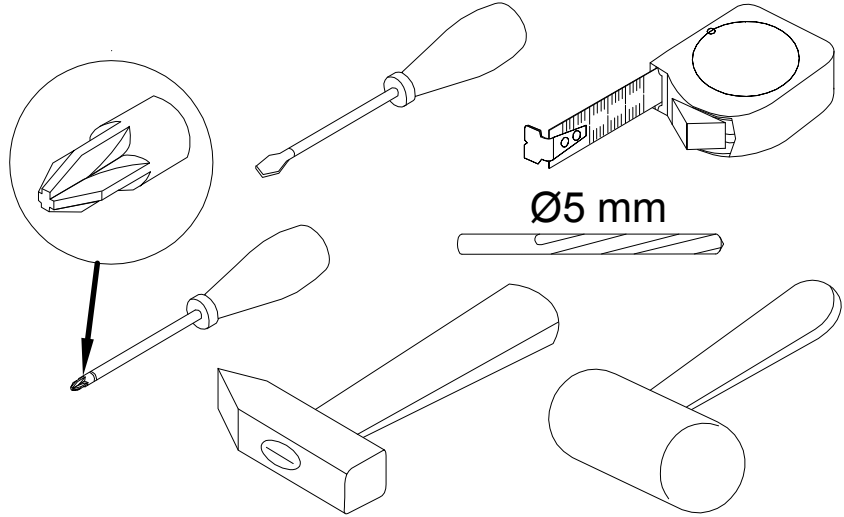

3

4

A 090913 7x32 x28	B 081320 x8	C 000146 15x12 x36	D 101608 7x50 x8	E 198478 L350 x2	F 098889 x8
G 000762 3.5x13 x28	H 208693 M6x16 x4	I 135021 x12	J 000759 3x20 x12	K 000083 M6x12 x4	L 230041 22x16 x4
M 155999 x2	N 000754 3.5x16 x4	O 013859 8x40 x2	P 090185 4.5x45 x2	Q 100640 20x0.5 x4