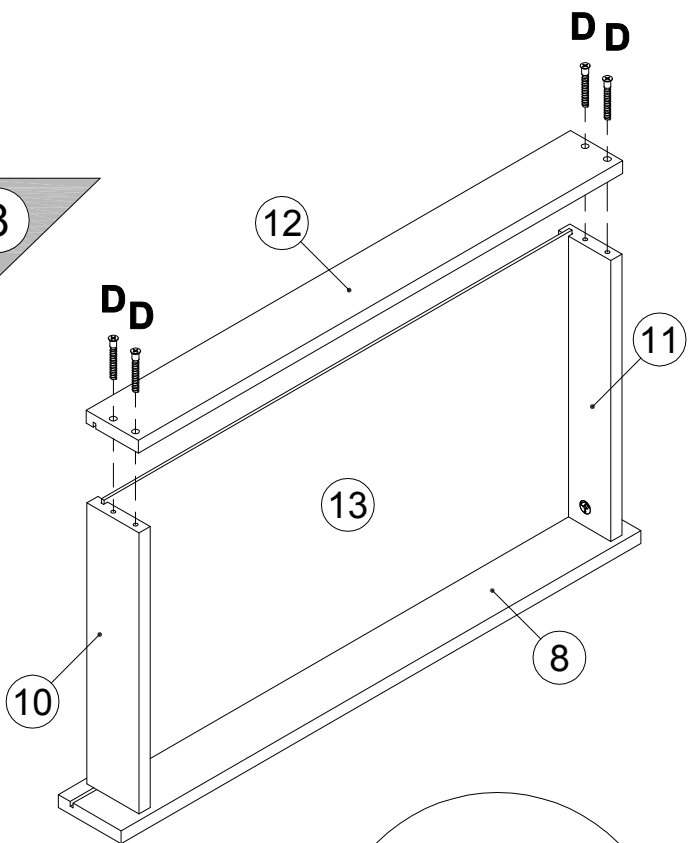

# Стол письменный арт. 4663

габаритные размеры

высота - 757 мм  
ширина - 1600 мм  
глубина - 600 мм

единая справочная служба:

**8 800 100-50-22**

(звонок по России бесплатный)

**LAZURIT**  
FURNITURE FACTORY

5

<b>A</b>		7x32	<b>C</b>		15x12
		x4			x4
			000146		

6

7

8

9

L1=L2

135021		x12	J		3x20
	000759				