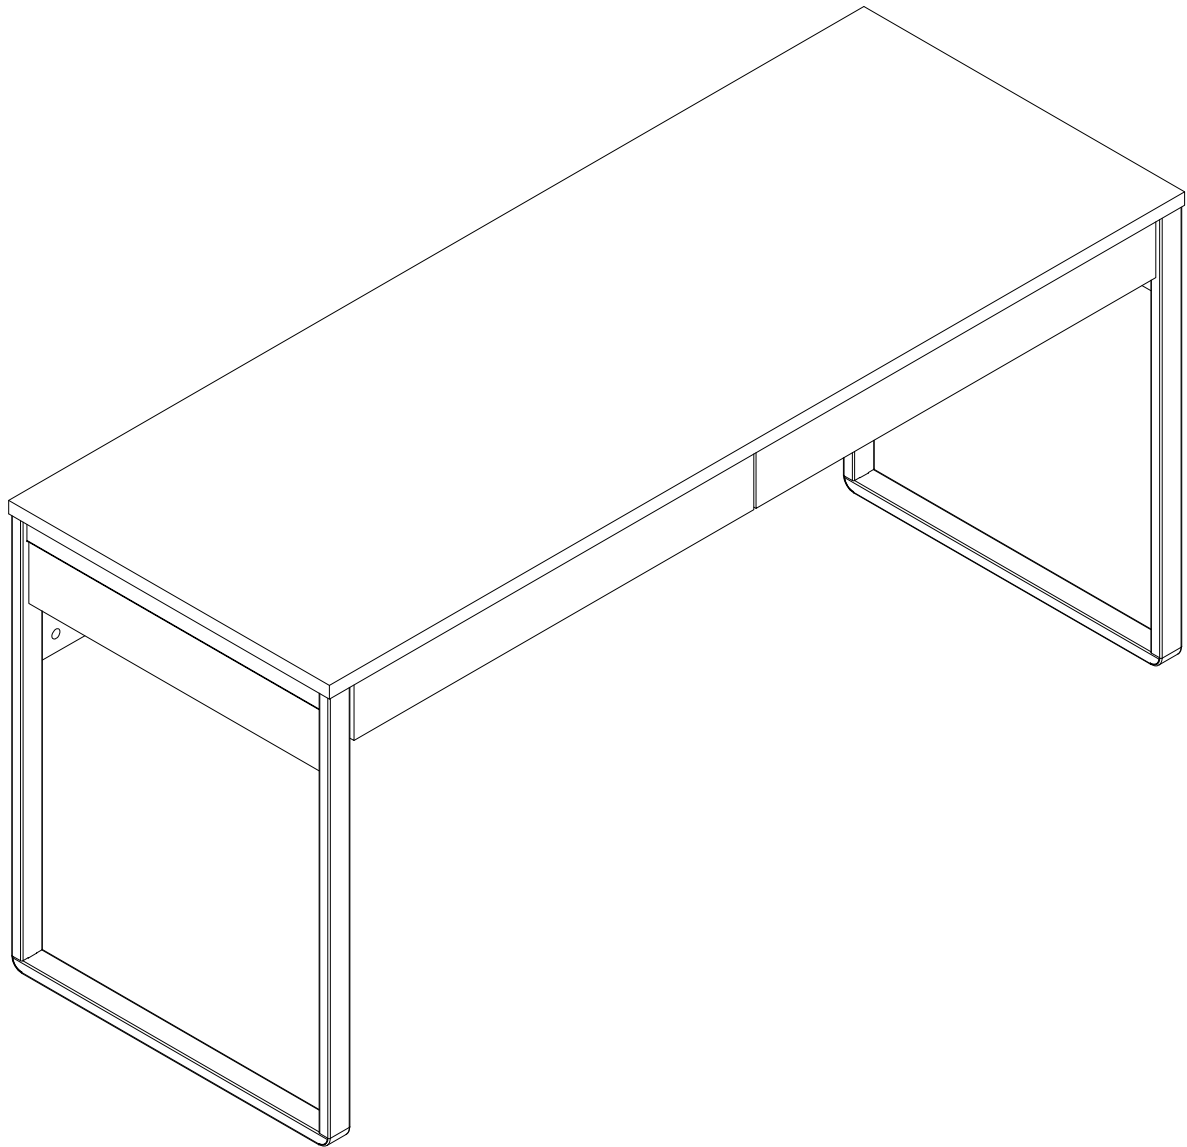

# Стол письменный арт. 4663

габаритные размеры

высота - 757 мм  
ширина - 1600 мм  
глубина - 600 мм

единая справочная служба:

**8 800 100-50-22**

(звонок по России бесплатный)

**LAZURIT**  
FURNITURE FACTORY