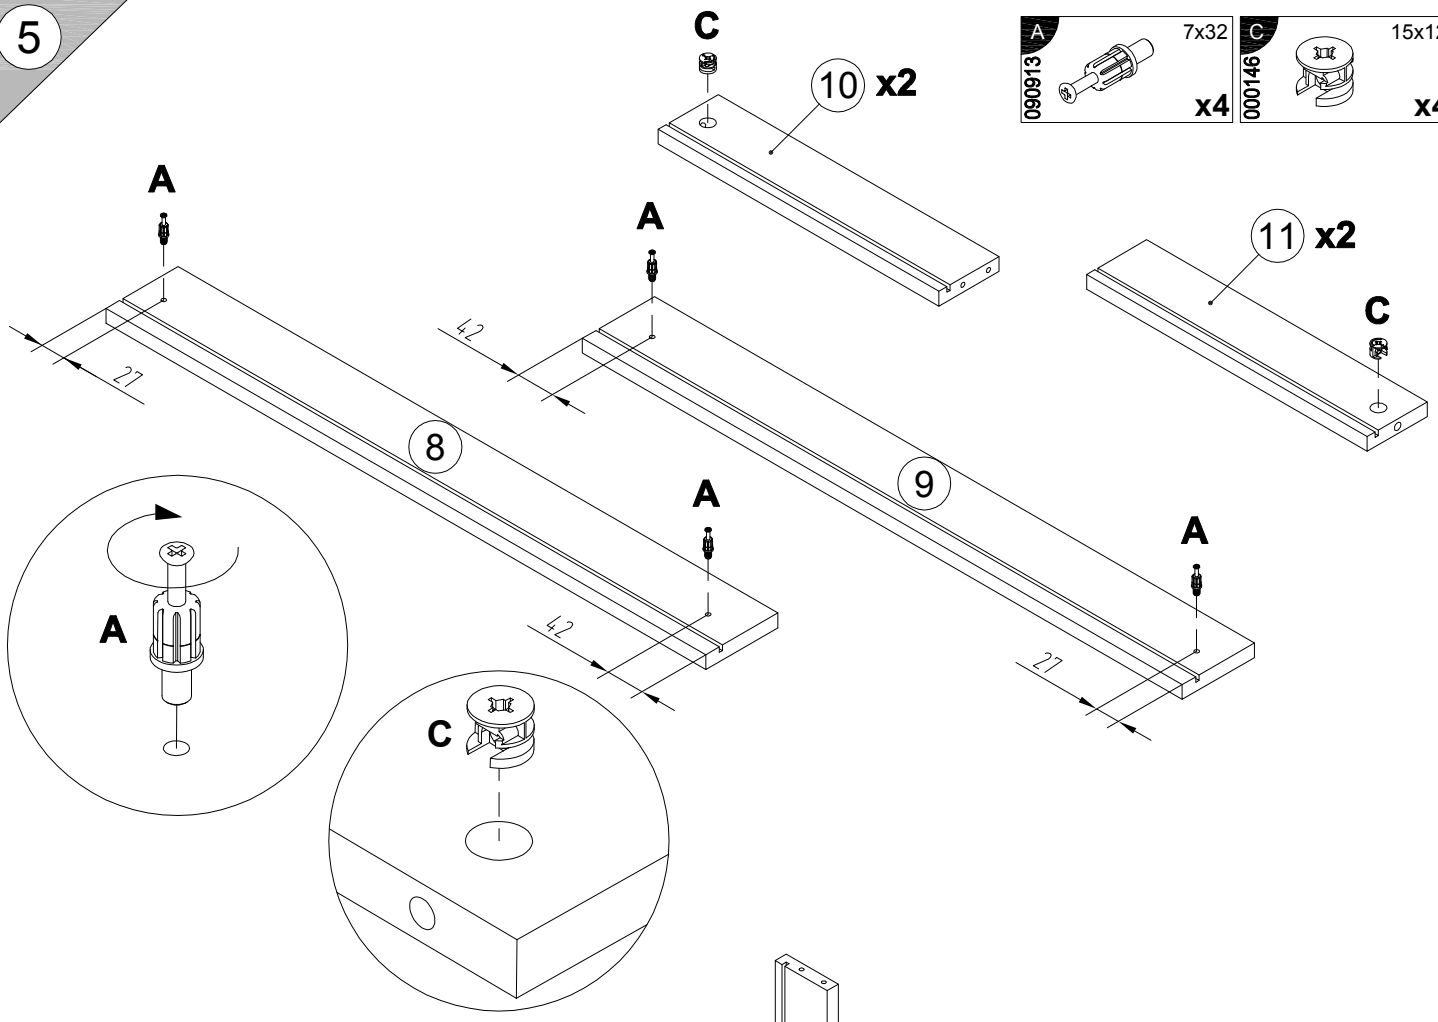

5

A		7x32	C		15x12
		x4			x4
			000146