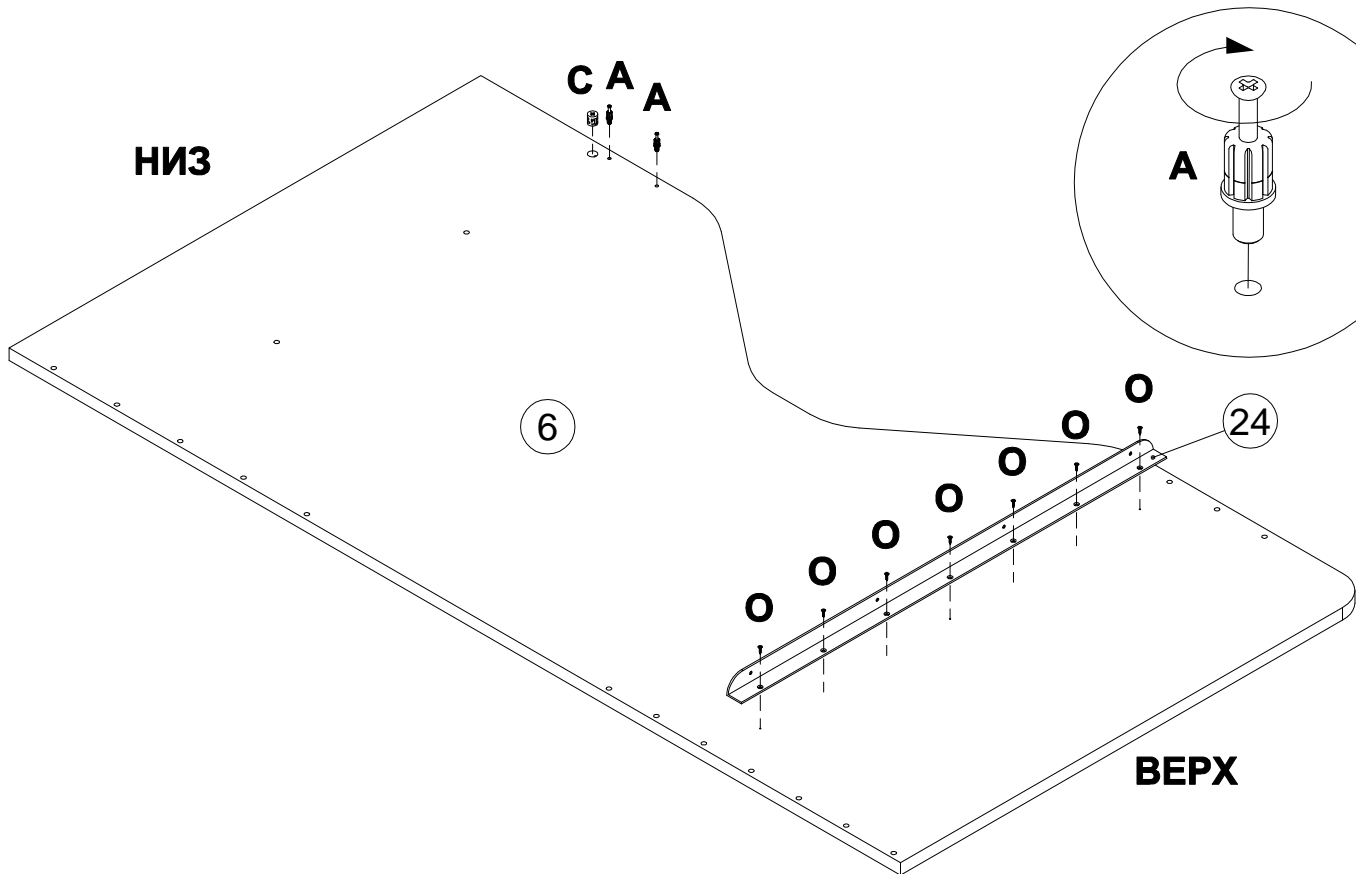

инструкция по сборке

Кровать двухъярусная арт. км0143 левая, км0143 правая.

габаритные размеры

высота - 1829 мм
ширина - 2054 мм
глубина - 992 мм

единая справочная служба:

8 800 100-50-22

(звонок по России бесплатный)

LAZURIT
FURNITURE FACTORY

1

В инструкции показана сборка кровати **км0143** правая. Сборку кровати **км0143** левая выполнять "зеркально" приведенной!

поз.	наименование детали	№ упак.	шт.	длина, мм	ширина, мм
1	Стенка боковая	1	2	880	213
2	Стенка боковая	1	2	880	213
3	Стенка задняя	6	2	814	213
4	Стенка боковая	1	1	936	232
5	Стенка боковая	1	1	936	232
6	Стенка боковая	4	1	1803	954
7	Стенка боковая	4	1	1803	954
8	Стенка передняя	5	1	987	133
9	Стенка передняя	5	1	987	133
10	Стенка передняя	1	1	889	244
11	Стенка передняя	1	1	889	244
12	Стенка передняя	2	1	1944	446
13	Стенка передняя	2	1	2010	415
14	Стенка передняя	6	1	413	130
15	Стенка передняя	6	1	413	130
16	Стенка задняя	5	1	2010	990
17	Стенка задняя	5	1	2010	618
18	Стенка-перегородка	6	1	882	300
19	Стенка горизонтальная	5	1	2010	182
20	Стенка горизонтальная	3	2	2000	900
21	Брусочек	1	6	814	48
22	Стенка горизонтальная	6	2	863	814
23	Уголок кровати	2	2	1960	30
24	Уголок кровати	2	2	860	30

A 090913		7x32	C 000147		15x16	O 000763		3.5x16
		x4			x2			x14

6

x6

7

A 090913	7x32 x2	B 000146	15x12 x4	D 000151	8x35 x8
--------------------	-------------------	--------------------	--------------------	--------------------	-------------------

x2

29

x2

30

- | | | | | | |
|--------------------------|---|---------------------------|--|--------------------------|--|
| K
147453
x8 |  | L
089170
x16 | 
4x16 | O
000763
x8 | 
3.5x16 |
|--------------------------|---|---------------------------|--|--------------------------|--|