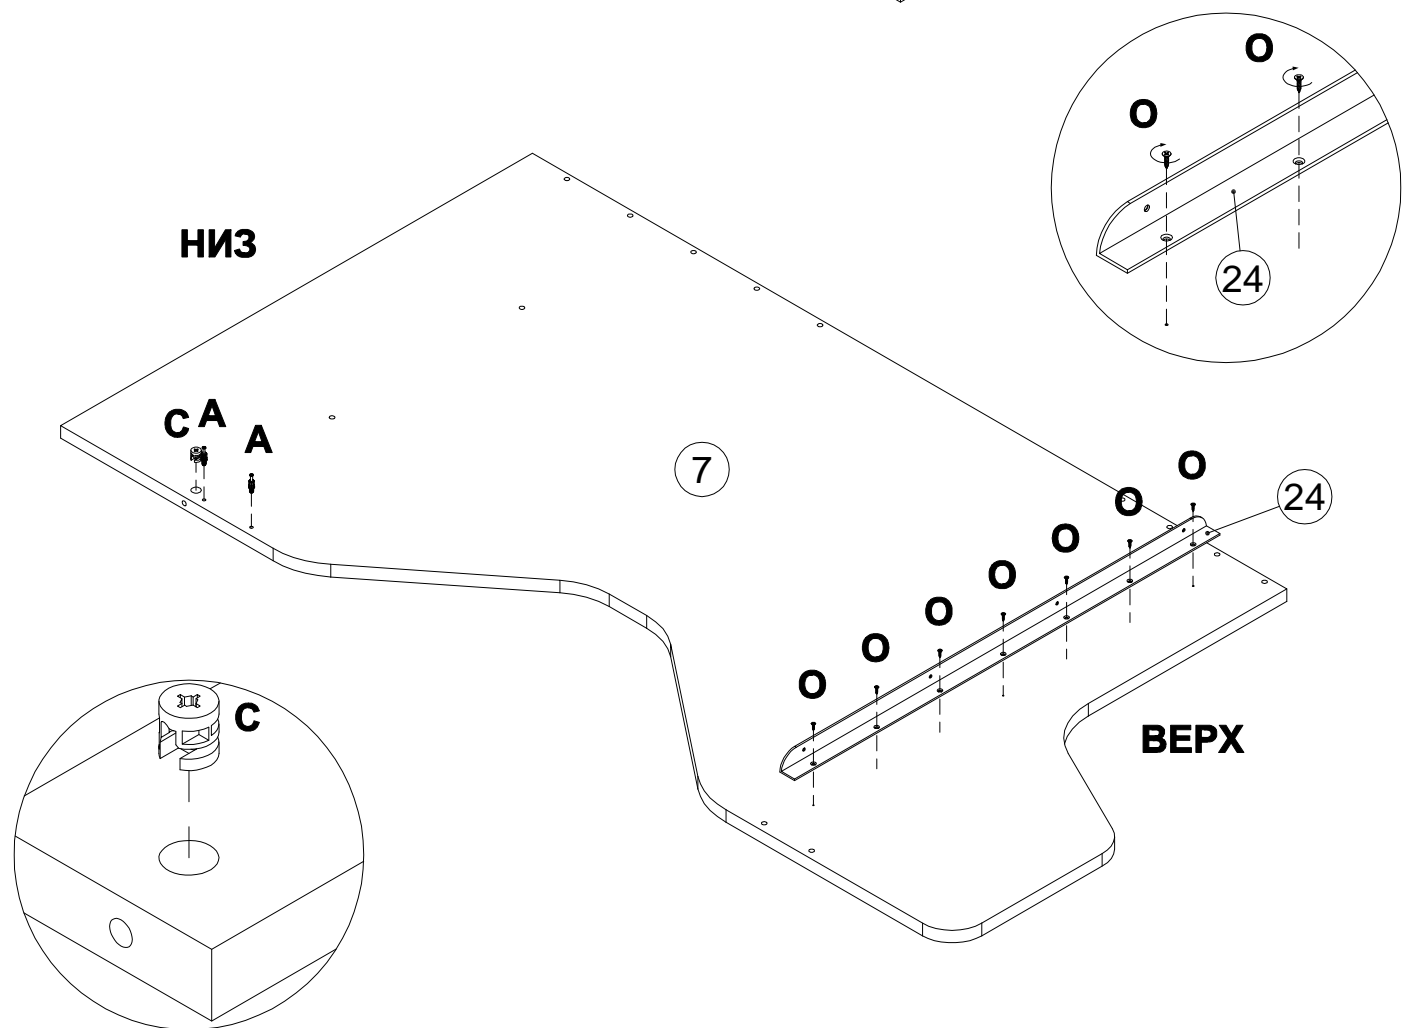

инструкция по сборке

Кровать двухъярусная арт. км0143 левая, км0143 правая.

габаритные размеры

высота - 1829 мм
ширина - 2054 мм
глубина - 992 мм

единая справочная служба:

8 800 100-50-22

(звонок по России бесплатный)

LAZURIT
FURNITURE FACTORY

1

В инструкции показана сборка кровати **км0143** правая. Сборку кровати **км0143** левая выполнять "зеркально" приведенной!

поз.	наименование детали	№ упак.	шт.	длина, мм	ширина, мм
1	Стенка боковая	1	2	880	213
2	Стенка боковая	1	2	880	213
3	Стенка задняя	6	2	814	213
4	Стенка боковая	1	1	936	232
5	Стенка боковая	1	1	936	232
6	Стенка боковая	4	1	1803	954
7	Стенка боковая	4	1	1803	954
8	Стенка передняя	5	1	987	133
9	Стенка передняя	5	1	987	133
10	Стенка передняя	1	1	889	244
11	Стенка передняя	1	1	889	244
12	Стенка передняя	2	1	1944	446
13	Стенка передняя	2	1	2010	415
14	Стенка передняя	6	1	413	130
15	Стенка передняя	6	1	413	130
16	Стенка задняя	5	1	2010	990
17	Стенка задняя	5	1	2010	618
18	Стенка-перегородка	6	1	882	300
19	Стенка горизонтальная	5	1	2010	182
20	Стенка горизонтальная	3	2	2000	900
21	Брусочек	1	6	814	48
22	Стенка горизонтальная	6	2	863	814
23	Уголок кровати	2	2	1960	30
24	Уголок кровати	2	2	860	30

A 090913		7x32	C 000147		15x16	O 000763		3.5x16
		x4			x2			x14

6

x6

7

A 090913	7x32 x2	B 000146	15x12 x4	D 000151	8x35 x8
--------------------	-------------------	--------------------	--------------------	--------------------	-------------------

x2

29

x2

30

- | | | | | | |
|--------------------------|---|---------------------------|--|--------------------------|--|
| K
147453
x8 |  | L
089170
x16 | 
4x16 | O
000763
x8 | 
3.5x16 |
|--------------------------|---|---------------------------|--|--------------------------|--|