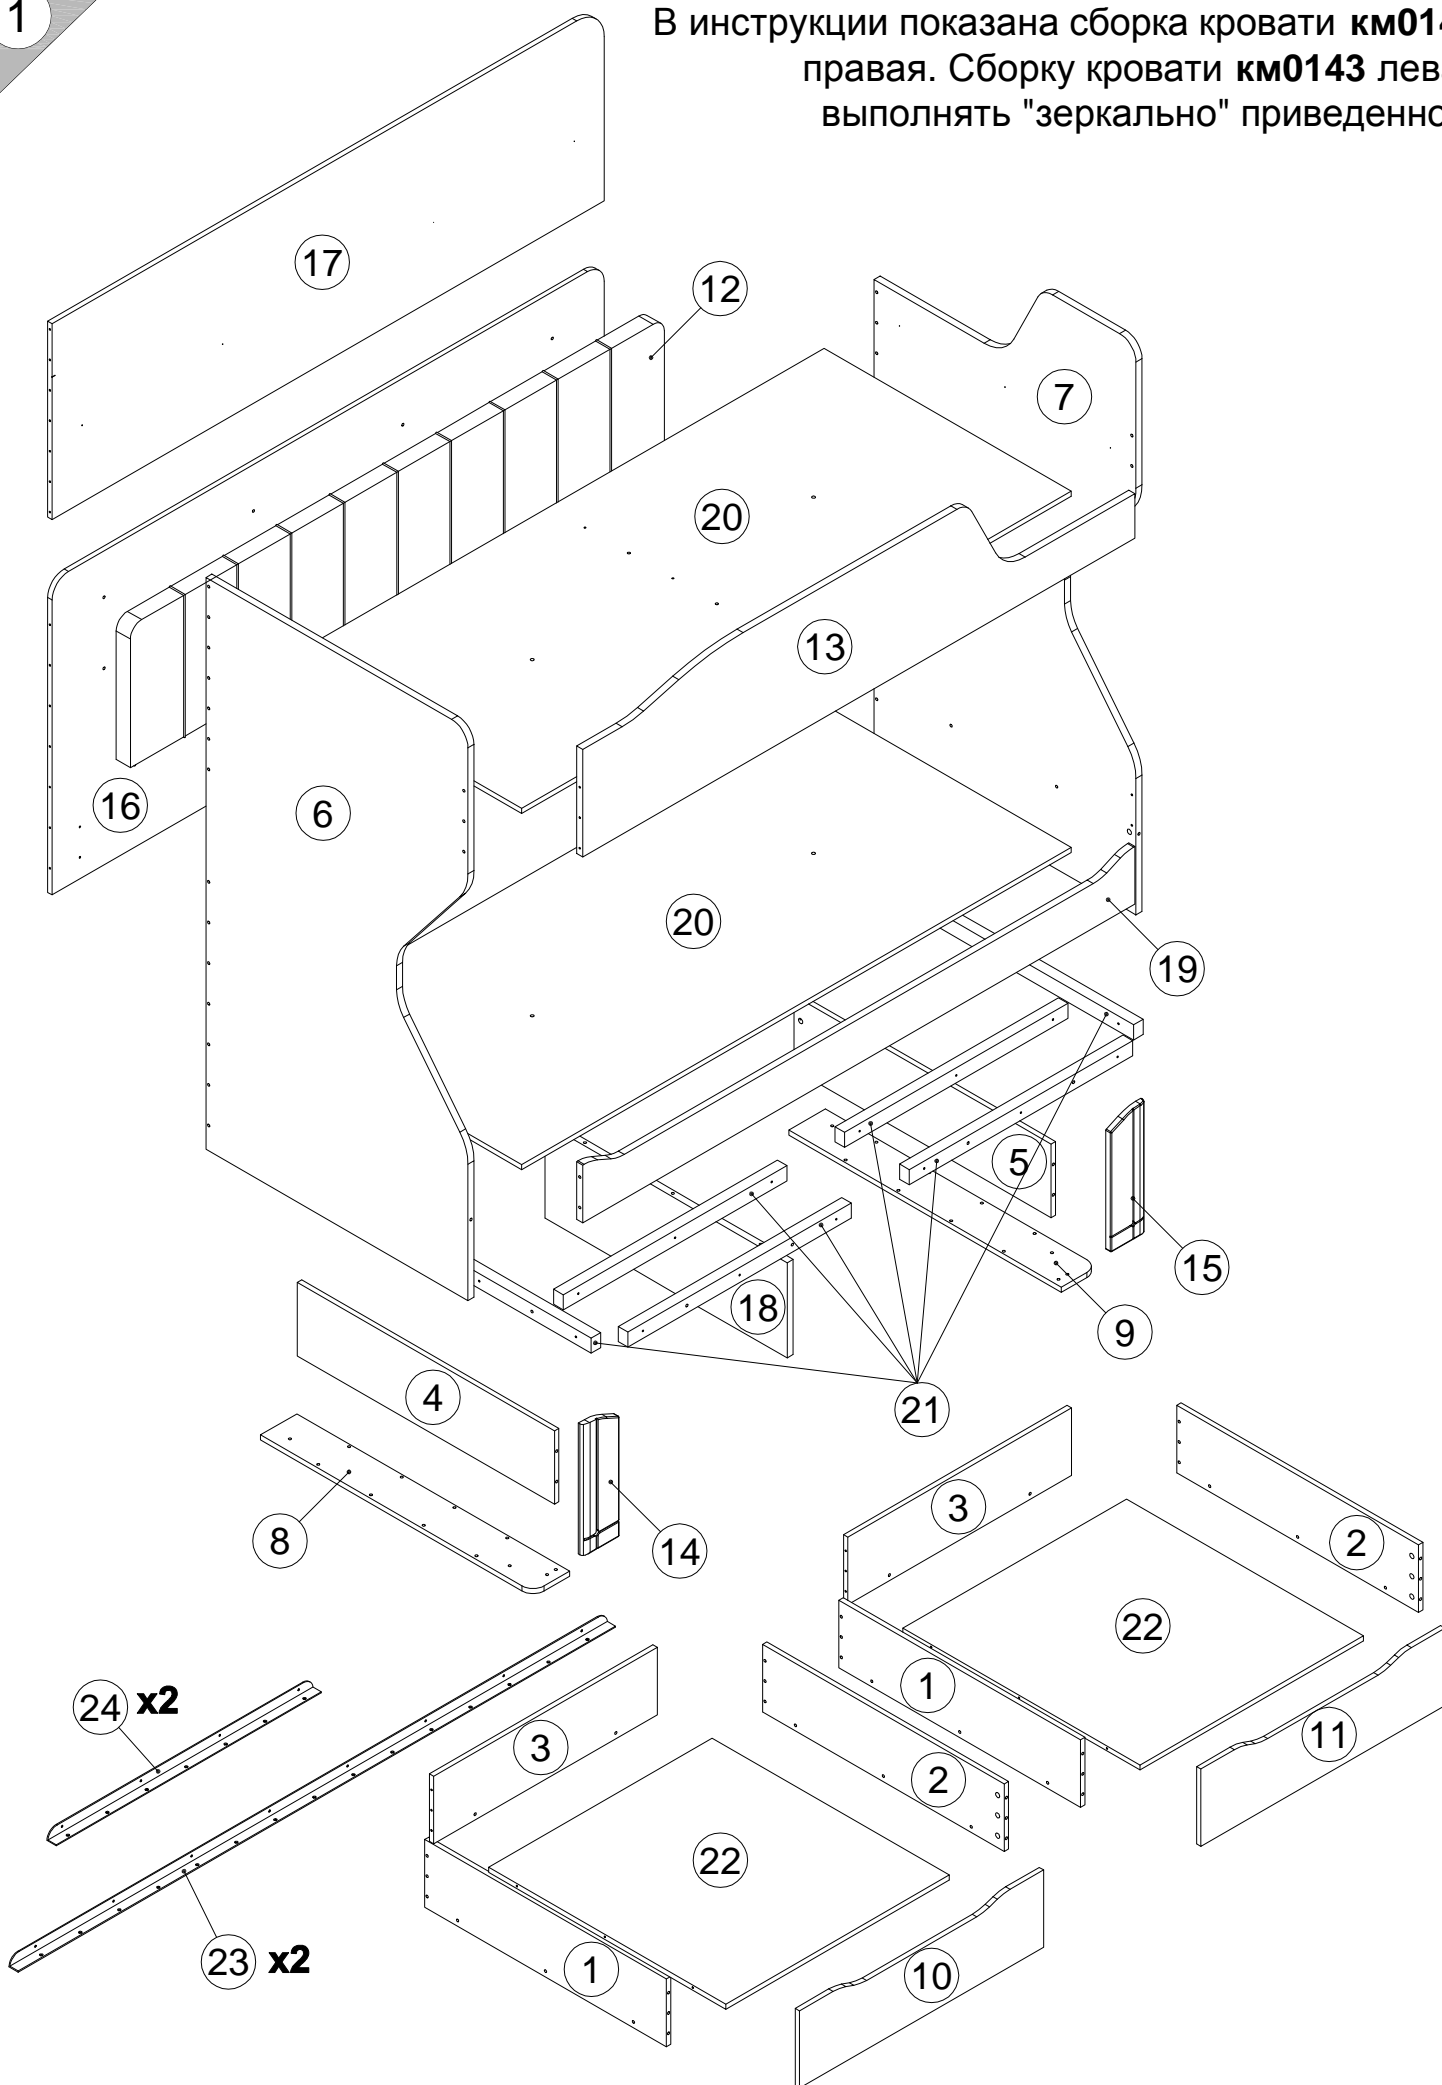

инструкция по сборке

Кровать двухъярусная арт. км0143 левая, км0143 правая.

габаритные размеры

высота - 1829 мм
ширина - 2054 мм
глубина - 992 мм

единая справочная служба:

8 800 100-50-22

(звонок по России бесплатный)

LAZURIT
FURNITURE FACTORY

1

В инструкции показана сборка кровати **км0143** правая. Сборку кровати **км0143** левая выполнять "зеркально" приведенной!

поз.	наименование детали	№ упак.	шт.	длина, мм	ширина, мм
1	Стенка боковая	1	2	880	213
2	Стенка боковая	1	2	880	213
3	Стенка задняя	6	2	814	213
4	Стенка боковая	1	1	936	232
5	Стенка боковая	1	1	936	232
6	Стенка боковая	4	1	1803	954
7	Стенка боковая	4	1	1803	954
8	Стенка передняя	5	1	987	133
9	Стенка передняя	5	1	987	133
10	Стенка передняя	1	1	889	244
11	Стенка передняя	1	1	889	244
12	Стенка передняя	2	1	1944	446
13	Стенка передняя	2	1	2010	415
14	Стенка передняя	6	1	413	130
15	Стенка передняя	6	1	413	130
16	Стенка задняя	5	1	2010	990
17	Стенка задняя	5	1	2010	618
18	Стенка-перегородка	6	1	882	300
19	Стенка горизонтальная	5	1	2010	182
20	Стенка горизонтальная	3	2	2000	900
21	Брусочек	1	6	814	48
22	Стенка горизонтальная	6	2	863	814
23	Уголок кровати	2	2	1960	30
24	Уголок кровати	2	2	860	30

A 090913		7x32	C 000147		15x16	O 000763		3.5x16
		x4			x2			x14

6

x6

7

A 090913	7x32 x2	B 000146	15x12 x4	D 000151	8x35 x8
--------------------	-------------------	--------------------	--------------------	--------------------	-------------------

x2

29

x2

30

- | | | | | | |
|--------------------------|---|---------------------------|--|--------------------------|--|
| K
147453
x8 |  | L
089170
x16 | 
4x16 | O
000763
x8 | 
3.5x16 |
|--------------------------|---|---------------------------|--|--------------------------|--|