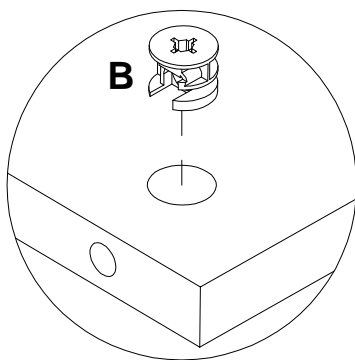

инструкция по сборке

Кровать двухъярусная арт. км0143 левая, км0143 правая.

габаритные размеры

высота - 1829 мм
ширина - 2054 мм
глубина - 992 мм

единая справочная служба:

8 800 100-50-22

(звонок по России бесплатный)

A 090913		7x32	C 000147		15x16	O 000763		3.5x16
		x4			x2			x14

6

x6

7

A 090913	7x32 x2	B 000146	15x12 x4	D 000151	8x35 x8
--------------------	-------------------	--------------------	--------------------	--------------------	-------------------

x2

29

x2

30

- | | | | | | |
|--------------------------|---|---------------------------|--|--------------------------|--|
| K
147453
x8 |  | L
089170
x16 | 
4x16 | O
000763
x8 | 
3.5x16 |
|--------------------------|---|---------------------------|--|--------------------------|--|