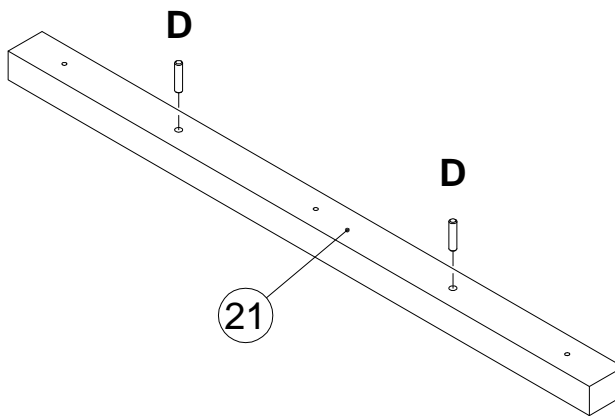

инструкция по сборке

Кровать двухъярусная арт. км0143 левая, км0143 правая.

габаритные размеры

высота - 1829 мм
ширина - 2054 мм
глубина - 992 мм

единая справочная служба:

8 800 100-50-22

(звонок по России бесплатный)

3

4

A 090913  7x32 x27	B 000146  15x12 x16	C 000147  15x16 x11	D 000151  8x35 x22	E 097393  7x70 x30	F 101608  7x50 x44
I 007086  M6 x6	J 208693  M6x16 x6	K 147453  x8	L 089170  4x16 x16	M 000084  M6x25 x8	N 113834  x4
O 000763  3.5x16 x84	P 099942  4x45 x30	Q 101777  70x50 x4	R 100640  20x0.5 x45		

A 090913		7x32	C 000147		15x16	O 000763		3.5x16
		x4			x2			x14

6

x6

7

A 090913	7x32 x2	B 000146	15x12 x4	D 000151	8x35 x8
--------------------	-------------------	--------------------	--------------------	--------------------	-------------------

x2

29

x2

30

- | | | | | | |
|--------------------------|---|---------------------------|--|--------------------------|--|
| K
147453
x8 |  | L
089170
x16 | 
4x16 | O
000763
x8 | 
3.5x16 |
|--------------------------|---|---------------------------|--|--------------------------|--|