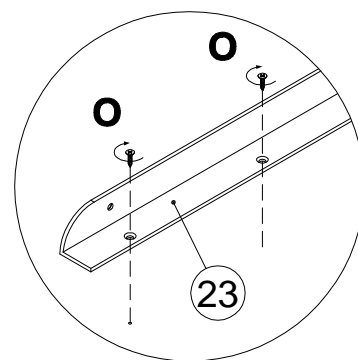

инструкция по сборке

Кровать двухъярусная арт. км0143 левая, км0143 правая.

габаритные размеры

высота - 1829 мм
ширина - 2054 мм
глубина - 992 мм

единая справочная служба:

8 800 100-50-22

(звонок по России бесплатный)

A 090913		7x32	C 000147		15x16	O 000763		3.5x16
		x4			x2			x14

6

x6

7

A 090913	7x32 x2	B 000146	15x12 x4	D 000151	8x35 x8
--------------------	-------------------	--------------------	--------------------	--------------------	-------------------

C 000147		15x16	D 000151		8x35	I 007086		M6	J 208693		M6x16
		x5			x2			x6			x6

7x32
x6

15x16
x4

4x45
x12

097393  7x70
x11

27

x2

28

x2

29

x2

30

- | | | | | | |
|--------------------------|---|---------------------------|--|--------------------------|--|
| K
147453
x8 |  | L
089170
x16 | 
4x16 | O
000763
x8 | 
3.5x16 |
|--------------------------|---|---------------------------|--|--------------------------|--|