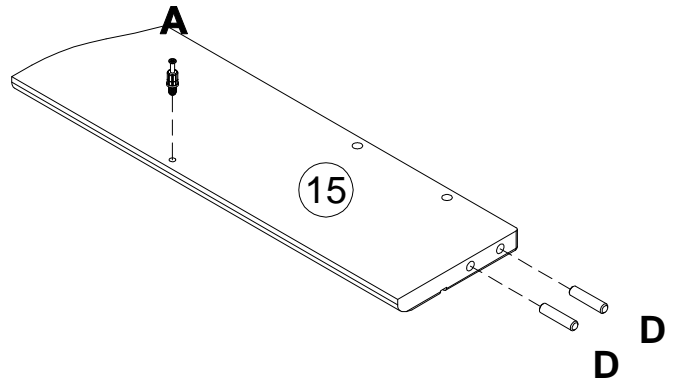

инструкция по сборке

Кровать двухъярусная арт. км0143 левая, км0143 правая.

габаритные размеры

высота - 1829 мм
ширина - 2054 мм
глубина - 992 мм

единая справочная служба:

8 800 100-50-22

(звонок по России бесплатный)

A 090913		7x32	C 000147		15x16	O 000763		3.5x16
		x4			x2			x14

6

x6

7

A 090913	7x32 x2	B 000146	15x12 x4	D 000151	8x35 x8
--------------------	-------------------	--------------------	--------------------	--------------------	-------------------

x2

29

x2

30

- | | | | | | |
|--------------------------|---|---------------------------|--|--------------------------|--|
| K
147453
x8 |  | L
089170
x16 | 
4x16 | O
000763
x8 | 
3.5x16 |
|--------------------------|---|---------------------------|--|--------------------------|--|