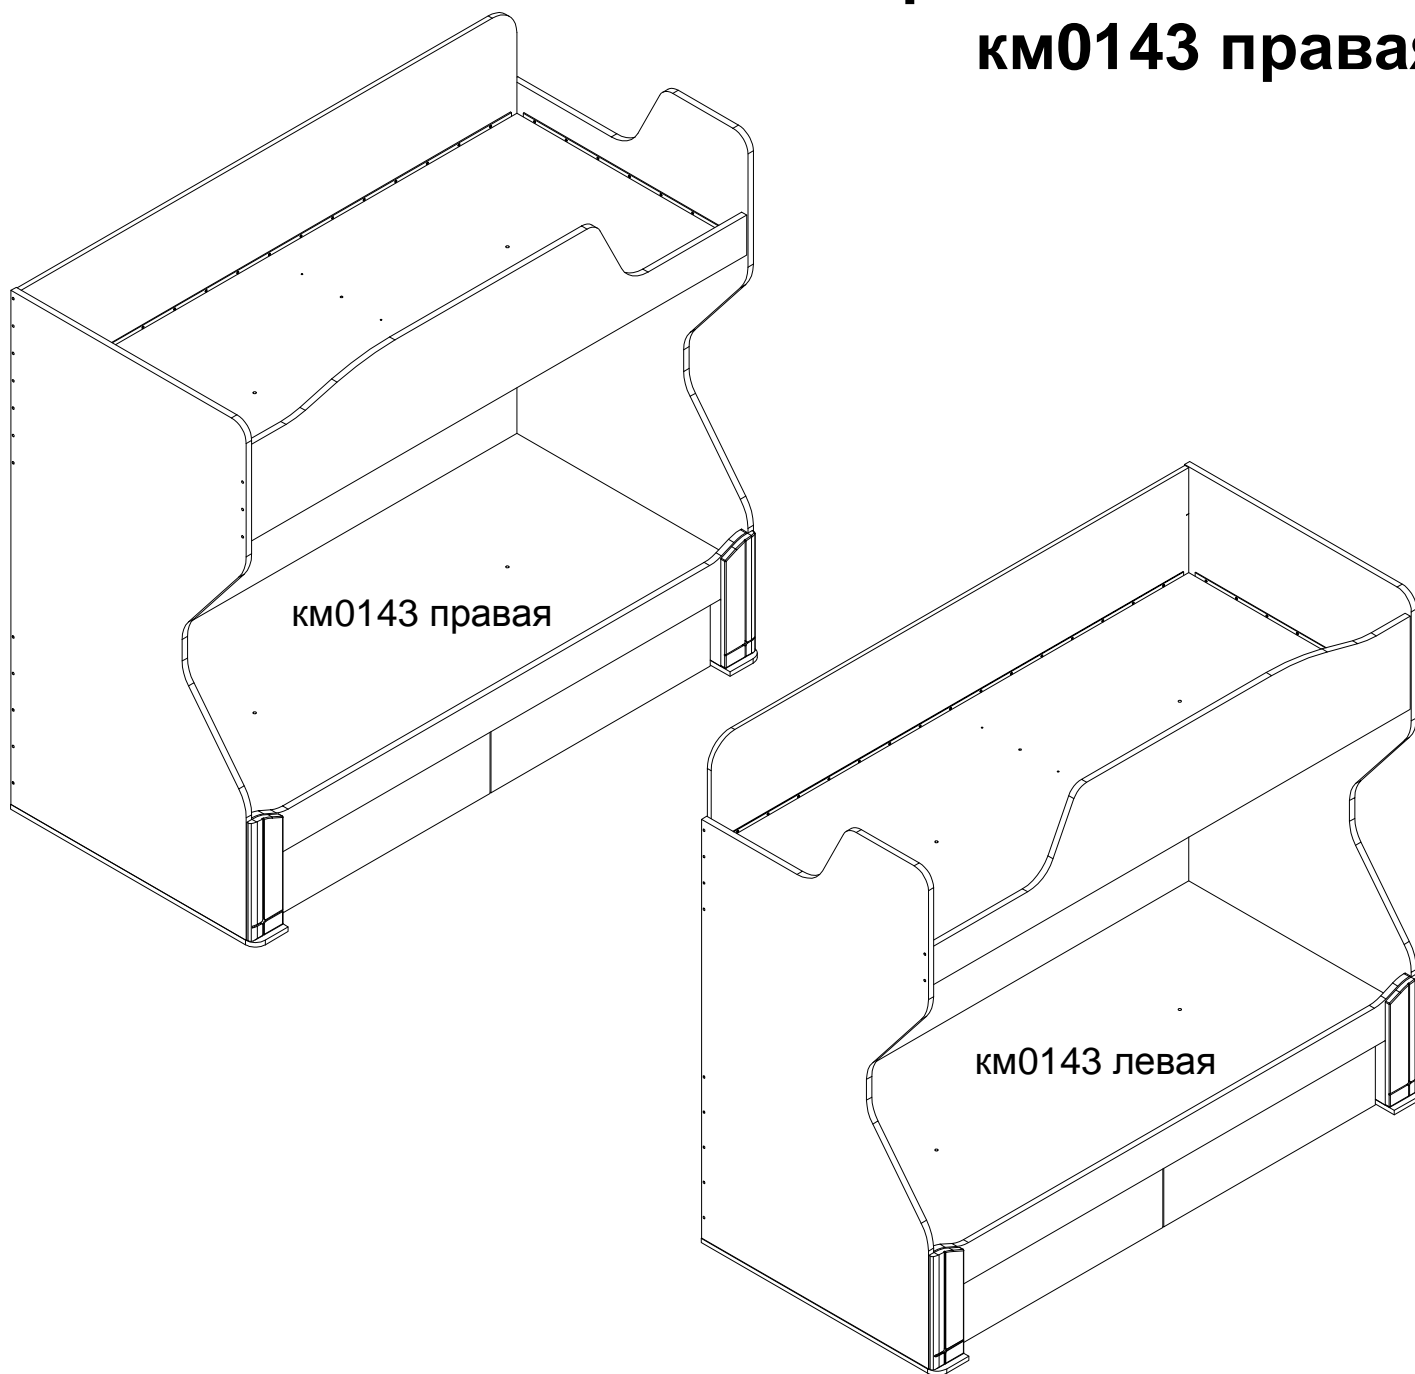

инструкция по сборке

Кровать двухъярусная арт. км0143 левая, км0143 правая.

габаритные размеры

высота - 1829 мм
ширина - 2054 мм
глубина - 992 мм

единая справочная служба:

8 800 100-50-22

(звонок по России бесплатный)

LAZURIT
FURNITURE FACTORY

1

В инструкции показана сборка кровати **км0143** правая. Сборку кровати **км0143** левая выполнять "зеркально" приведенной!

поз.	наименование детали	№ упак.	шт.	длина, мм	ширина, мм
1	Стенка боковая	1	2	880	213
2	Стенка боковая	1	2	880	213
3	Стенка задняя	6	2	814	213
4	Стенка боковая	1	1	936	232
5	Стенка боковая	1	1	936	232
6	Стенка боковая	4	1	1803	954
7	Стенка боковая	4	1	1803	954
8	Стенка передняя	5	1	987	133
9	Стенка передняя	5	1	987	133
10	Стенка передняя	1	1	889	244
11	Стенка передняя	1	1	889	244
12	Стенка передняя	2	1	1944	446
13	Стенка передняя	2	1	2010	415
14	Стенка передняя	6	1	413	130
15	Стенка передняя	6	1	413	130
16	Стенка задняя	5	1	2010	990
17	Стенка задняя	5	1	2010	618
18	Стенка-перегородка	6	1	882	300
19	Стенка горизонтальная	5	1	2010	182
20	Стенка горизонтальная	3	2	2000	900
21	Брусочек	1	6	814	48
22	Стенка горизонтальная	6	2	863	814
23	Уголок кровати	2	2	1960	30
24	Уголок кровати	2	2	860	30

A 090913		7x32	C 000147		15x16	O 000763		3.5x16
		x4			x2			x14

6

x6

7

A 090913	7x32 x2	B 000146	15x12 x4	D 000151	8x35 x8
--------------------	-------------------	--------------------	--------------------	--------------------	-------------------

x2

29

x2

30

- | | | | | | |
|--------------------------|---|---------------------------|--|--------------------------|--|
| K
147453
x8 |  | L
089170
x16 | 
4x16 | O
000763
x8 | 
3.5x16 |
|--------------------------|---|---------------------------|--|--------------------------|--|