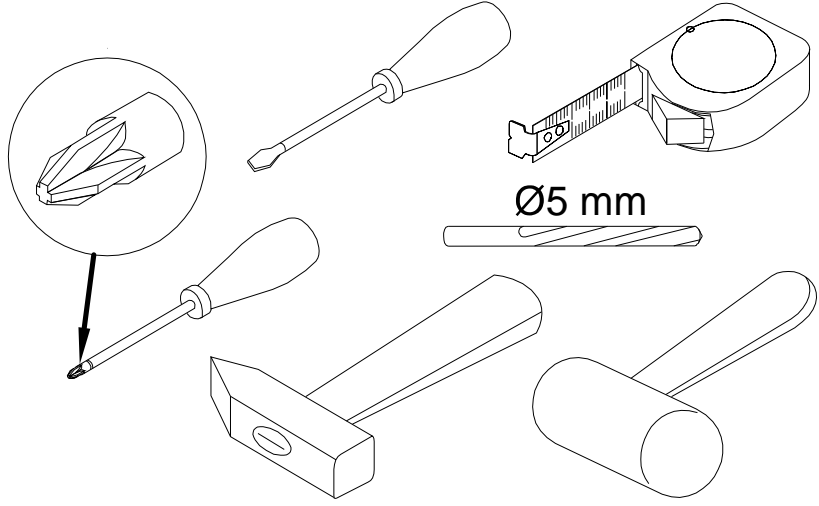

инструкция по сборке  
**Лестница арт. км0328**

габаритные размеры

высота - 1559 мм

ширина - 396 мм

глубина - 545 мм

единая справочная служба:

**8 800 100-50-22**

(звонок по России бесплатный)

**LAZURIT**  
FURNITURE FACTORY

1

2

поз.	наименование детали	№ упак.	шт.	длина, мм	ширина, мм
1	Стенка горизонтальная	1	5	332	60
2	Лестница	2	1	1551	396

3

4

A 229691	 30x30 x4	B 000763	C 194393
		 3.5x16 x4	 M6x25 x10

5

A 30x30  
229691 x4

6

C M6x25  
194393 x10

7

B  
000763 3.5x16  
x4

2

1