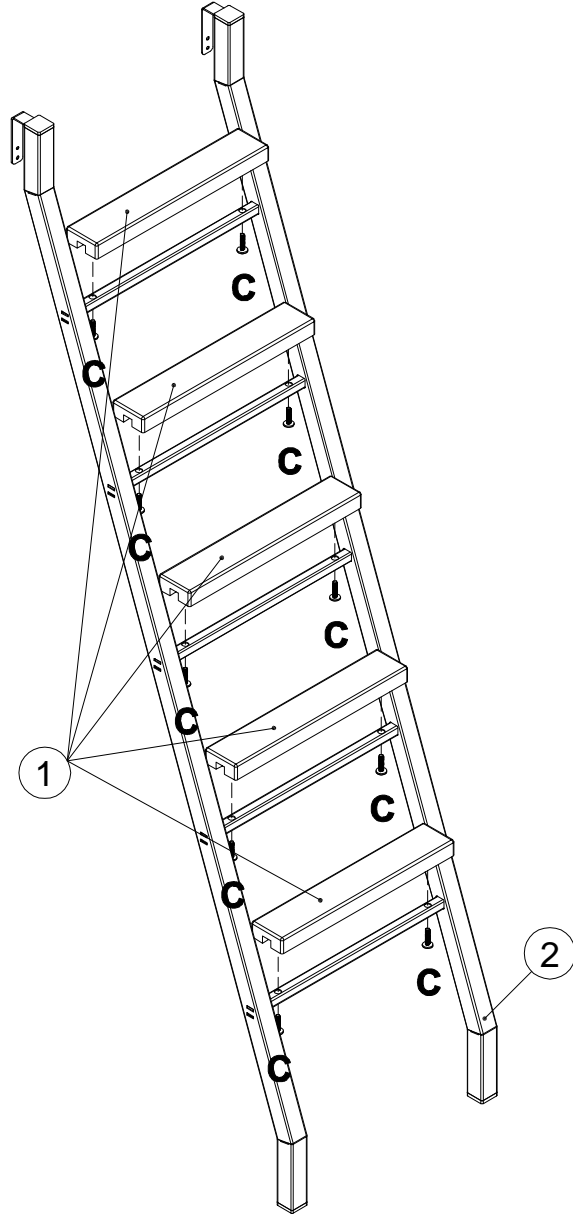

инструкция по сборке  
**Лестница арт. км0328**

габаритные размеры

высота - 1559 мм

ширина - 396 мм

глубина - 545 мм

единая справочная служба:

**8 800 100-50-22**

(звонок по России бесплатный)

**LAZURIT**  
FURNITURE FACTORY

1

2

поз.	наименование детали	№ упак.	шт.	длина, мм	ширина, мм
1	Стенка горизонтальная	1	5	332	60
2	Лестница	2	1	1551	396

3

4

A 229691	 30x30 x4	B 000763	C 194393
		 3.5x16 x4	 M6x25 x10

5

A 30x30  
229691 x4

6

C M6x25  
194393 x10

7

B  
000763 3.5x16  
x4

2

1