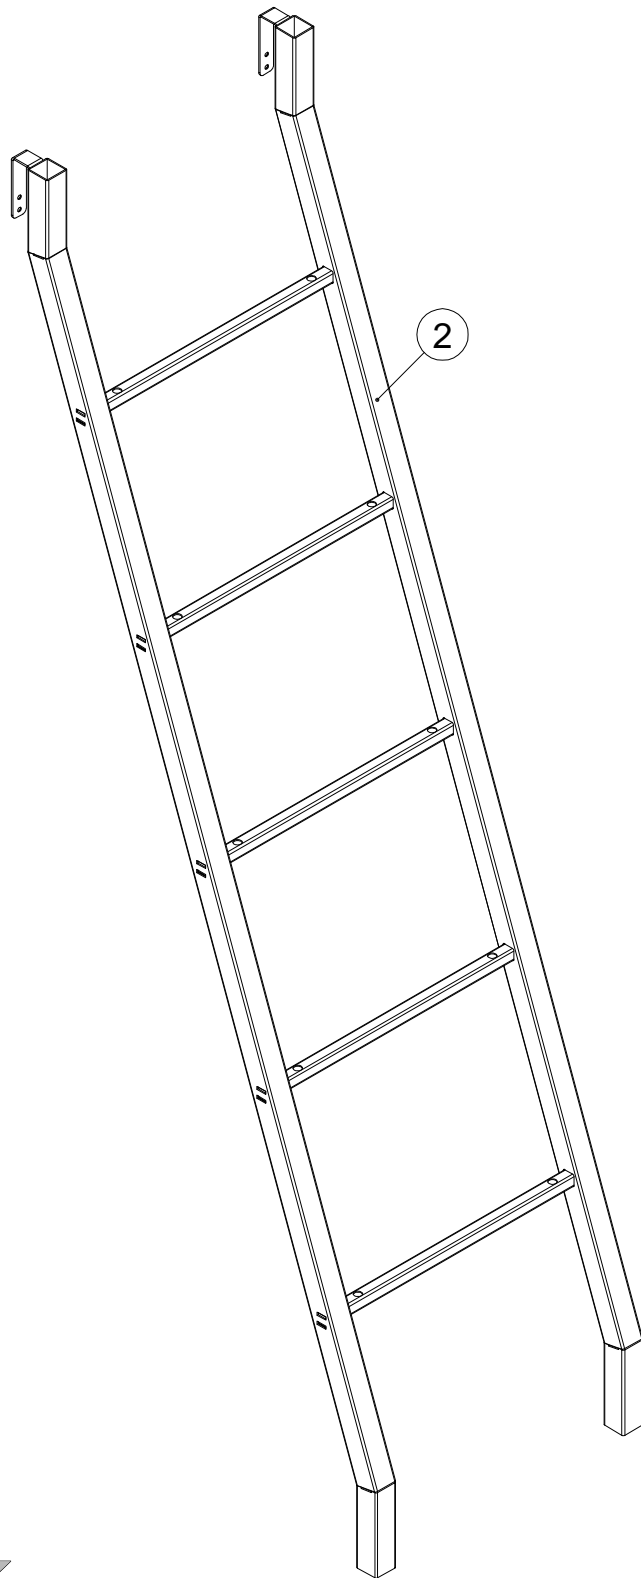

инструкция по сборке  
**Лестница арт. км0328**

габаритные размеры

высота - 1559 мм

ширина - 396 мм

глубина - 545 мм

единая справочная служба:

**8 800 100-50-22**

(звонок по России бесплатный)

**LAZURIT**  
FURNITURE FACTORY

1

2

поз.	наименование детали	№ упак.	шт.	длина, мм	ширина, мм
1	Стенка горизонтальная	1	5	332	60
2	Лестница	2	1	1551	396

3

4

A 229691	 30x30 x4	B 000763	C 194393
		 3.5x16 x4	 M6x25 x10

5

A 30x30  
229691 x4

6

C M6x25  
194393 x10

7

B  
000763 3.5x16  
x4

2

1