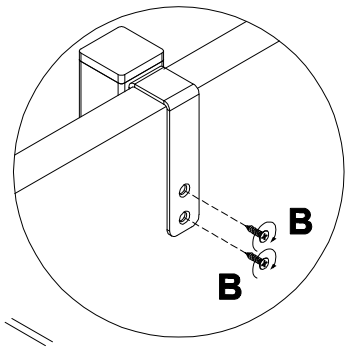

инструкция по сборке  
**Лестница арт. км0328**

габаритные размеры

высота - 1559 мм

ширина - 396 мм

глубина - 545 мм

единая справочная служба:

**8 800 100-50-22**

(звонок по России бесплатный)

5

A 30x30  
229691 x4

6

C M6x25  
194393 x10

7

B  
000763 3.5x16  
x4

2

1