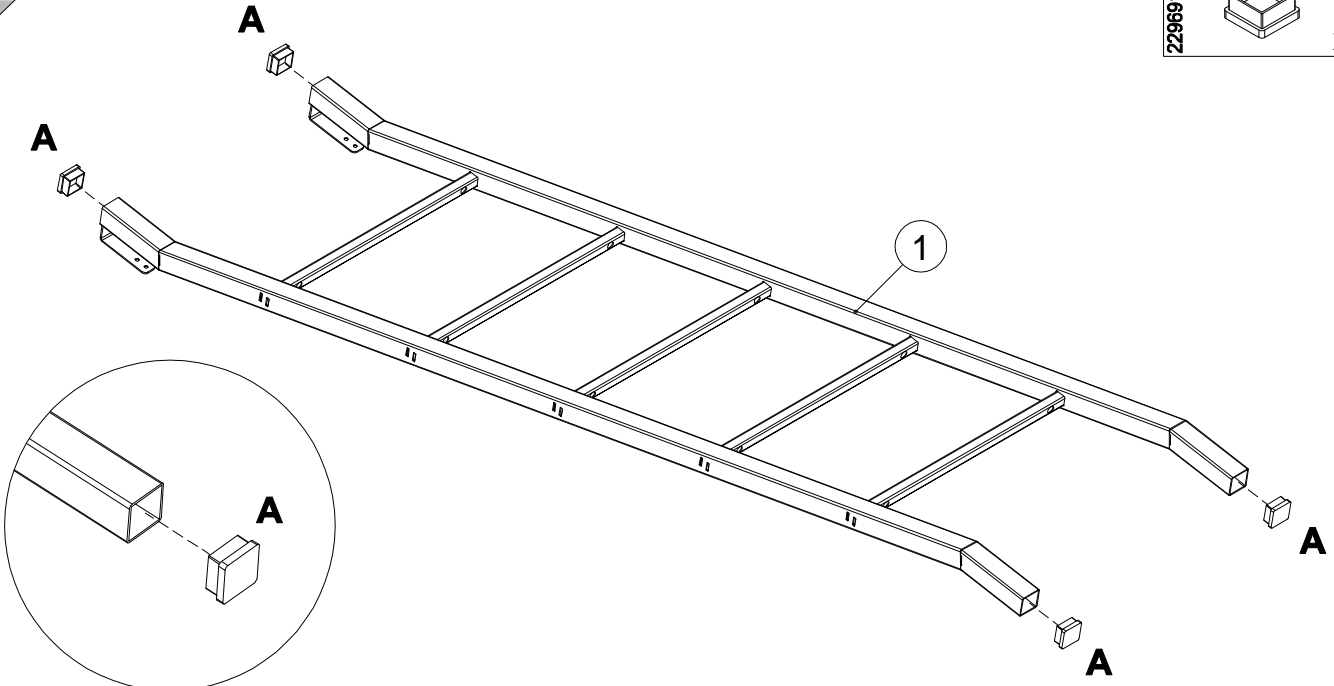

5

A 30x30
229691 x4