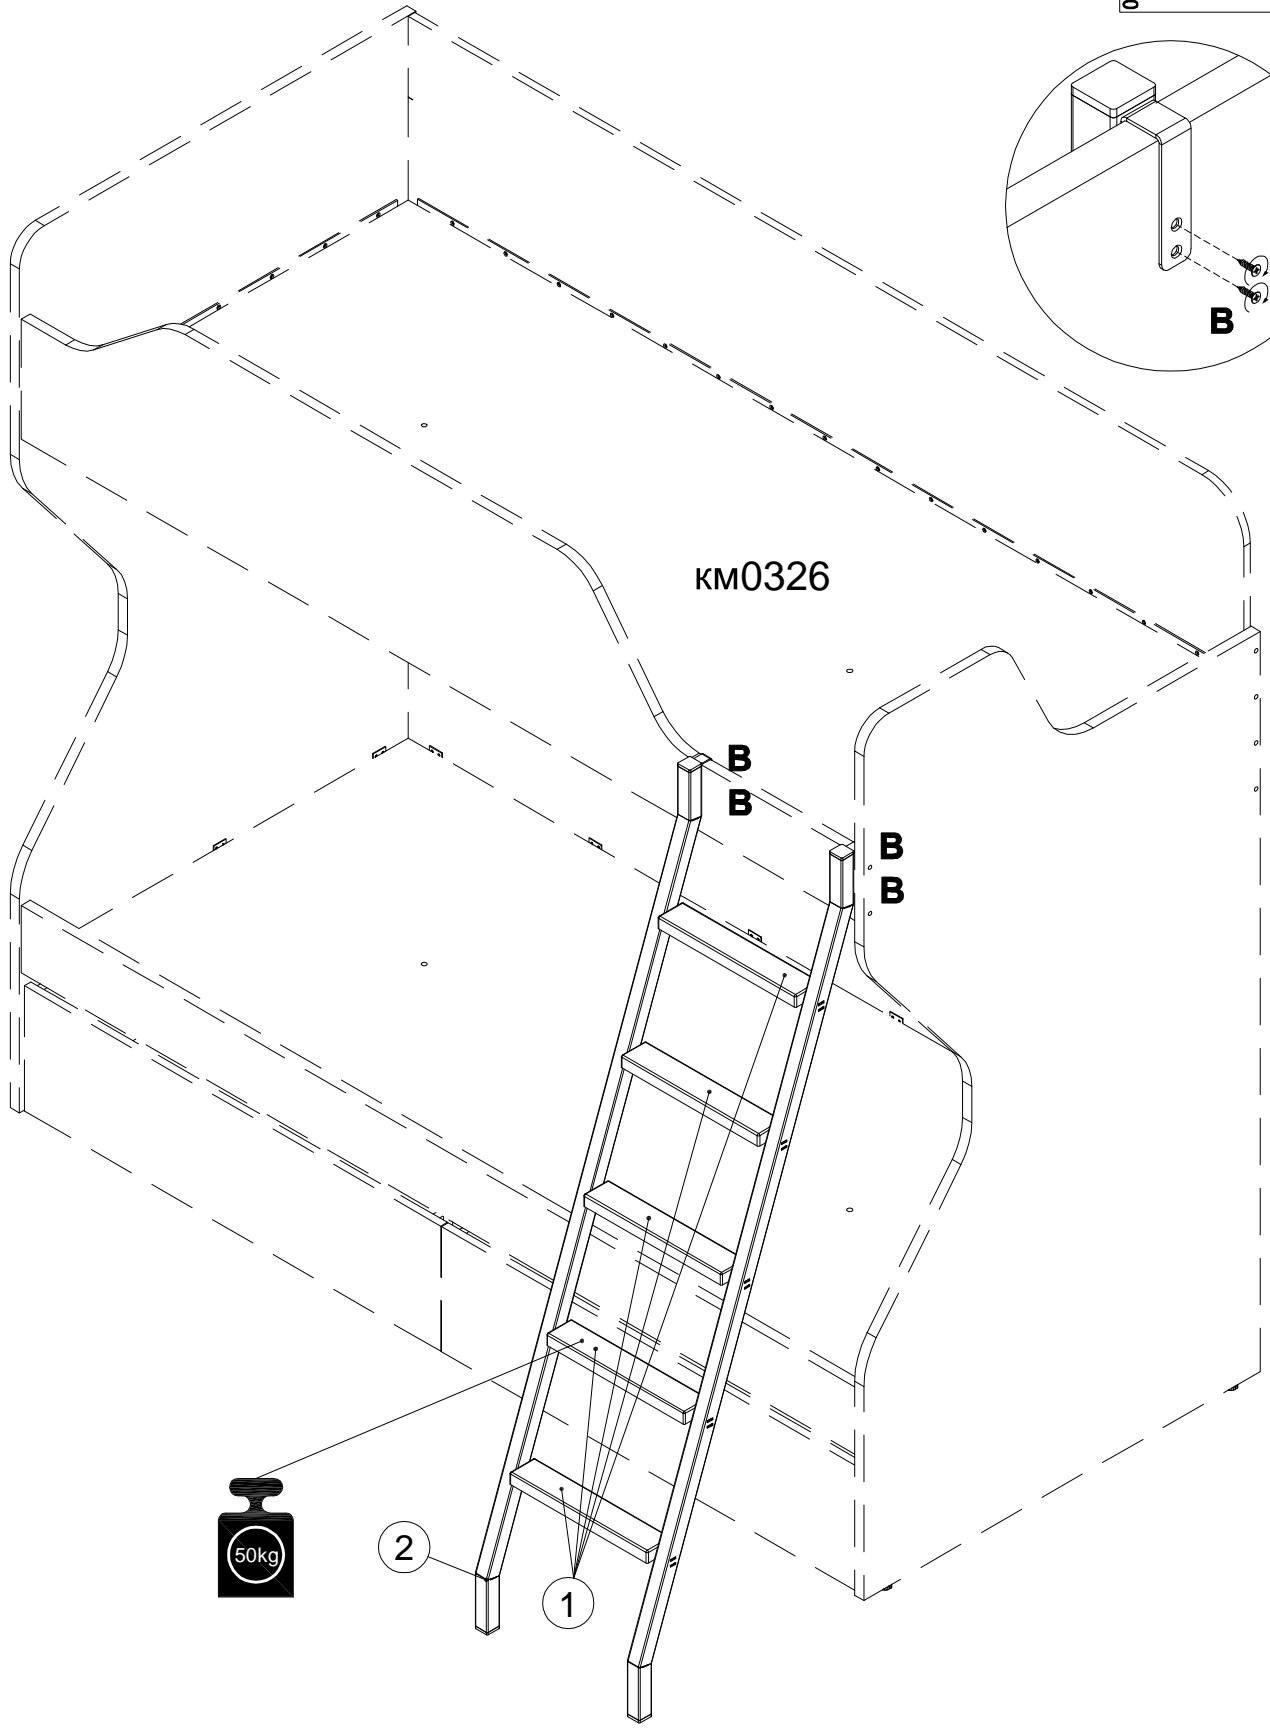

инструкция по сборке  
**Лестница арт. км0328**

габаритные размеры

высота - 1559 мм

ширина - 396 мм

глубина - 545 мм

единая справочная служба:

**8 800 100-50-22**

(звонок по России бесплатный)

**LAZURIT**  
FURNITURE FACTORY

1

2

поз.	наименование детали	№ упак.	шт.	длина, мм	ширина, мм
1	Стенка горизонтальная	1	5	332	60
2	Лестница	2	1	1551	396

3

4

A 229691	 30x30 x4	B 000763	C 194393
		 3.5x16 x4	 M6x25 x10

5

A 30x30  
229691 x4

6

C M6x25  
194393 x10

7

B  
000763 3.5x16  
x4

2

1