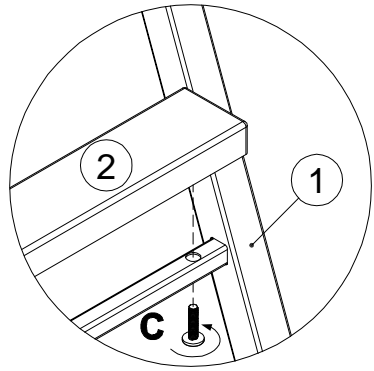

6

C M6x25
194393 x10