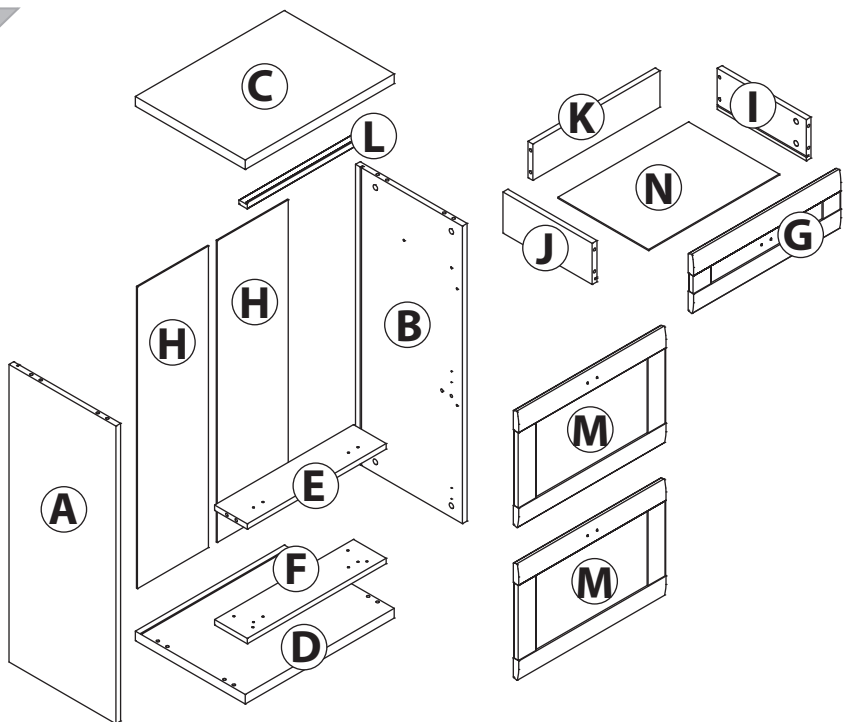

инструкция по сборке

Тумба
арт. 4777

габаритные размеры

высота: 944 мм
ширина: 502 мм
глубина: 378 мм

единая справочная служба:
8 800 100-50-22
(звонок по России бесплатный)

LAZURIT

1

| поз. | название детали | № упак. | кол-во, шт. | длина, мм | ширина, мм |
|------|-----------------------|---------|-------------|-----------|------------|
| A | Стенка боковая левая | 1 | 1 | 868 | 360 |
| B | Стенка боковая правая | 1 | 1 | 868 | 360 |
| C | Крышка | 2 | 1 | 502 | 370 |
| D | Дно | 2 | 1 | 502 | 370 |
| E | Царга | 2 | 1 | 468 | 110 |
| F | Царга | 2 | 1 | 468 | 110 |
| G | Панель ящика | 4 | 1 | 172 | 496 |
| H | Стенка задняя | 1 | 2 | 880 | 239 |
| I | Бок ящика правый | 2 | 1 | 300 | 120 |
| J | Бок ящика левый | 2 | 1 | 300 | 120 |
| K | Стенка задняя ящика | 2 | 1 | 428 | 106 |
| L | Планка декоративная | 2 | 1 | 467 | 28 |
| M | Дверь арт. 4737 | 5 | 2 | 339 | 496 |
| N | Дно ящика | 2 | 1 | 440 | 305 |

2

32

33

30

31

3

| | | | | |
|---|---|---|---|--|
| 1 M4x14  уп.2 x2 | 2 M4x22  уп.2 x4 | 3 6x11.5  уп.2 x4 | 4  уп.2 x14 | 5 Ø8  уп.2 x14 |
| 6 3x16  уп.2 x4 | 7 3.5x16  уп.2 x22 | 8  уп.2 x4 | 9 Ø15  уп.2 x14 | 10  уп.2 x1 |
| 11 15/16  уп.2 x14 | 12  уп.2 x2 | 13 3.5x30  уп.2 x4 | 14 4x35  уп.2 x4 | 15 l=866  уп.1 x1 |
| 16* 6x25  уп.3 (4737) x4 | 17* 3.5x16  уп.3 (4737) x8 | 18*  уп.3 (4737) x4 | 19*  уп.3 (4737) x20 | 20*  уп.3 (4737) x4 |
| 21*  уп.3 (4737) x6 | 22*  уп.3 (4737) x2 | 23*  уп.3 (4737) x2 | 24*  уп.3 (4737) x2 | 25*  уп.3 (4737) x2 |
| 26*  уп.3 (4737) x2 | 27  уп.2 x1 l=300 | 28  уп.2 x4 | 29  уп.2 x3 | |
| 30  уп.2 x4 | 31  уп.2 x4 | 32 RV8  уп.2 x6 | 33  уп.2 x4 | 34  уп.2 x2 |