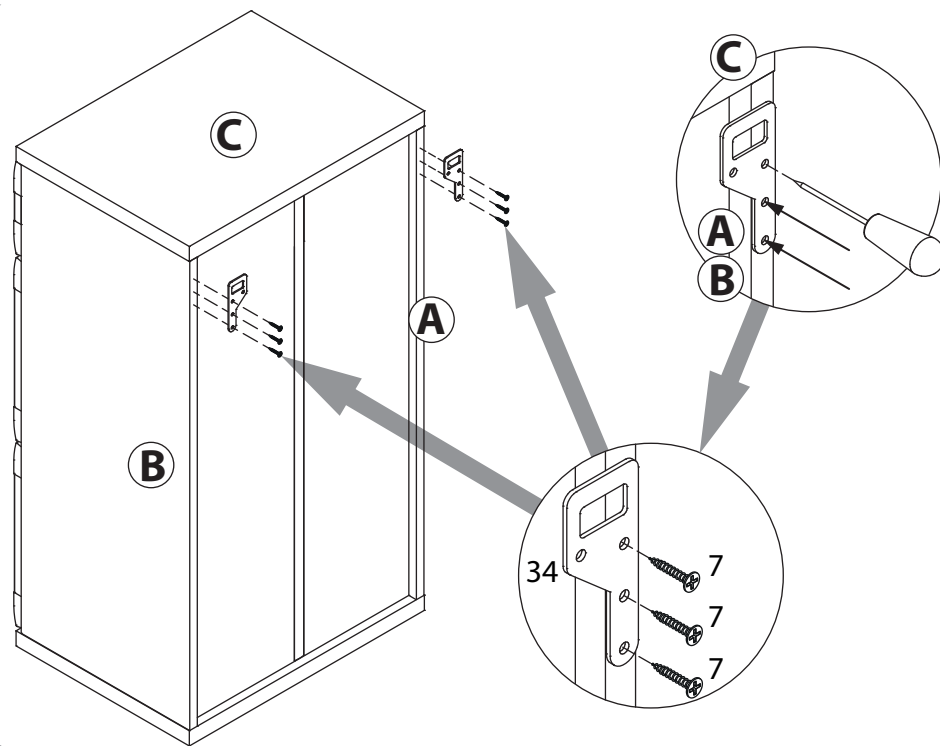

1

поз.	название детали	№ упак.	кол-во, шт.	длина, мм	ширина, мм
A	Стенка боковая левая	1	1	868	360
B	Стенка боковая правая	1	1	868	360
C	Крышка	2	1	502	370
D	Дно	2	1	502	370
E	Царга	2	1	468	110
F	Царга	2	1	468	110
G	Панель ящика	4	1	172	496
H	Стенка задняя	1	2	880	239
I	Бок ящика правый	2	1	300	120
J	Бок ящика левый	2	1	300	120
K	Стенка задняя ящика	2	1	428	106
L	Планка декоративная	2	1	467	28
M	Дверь арт. 4737	5	2	339	496
N	Дно ящика	2	1	440	305

2

32

33