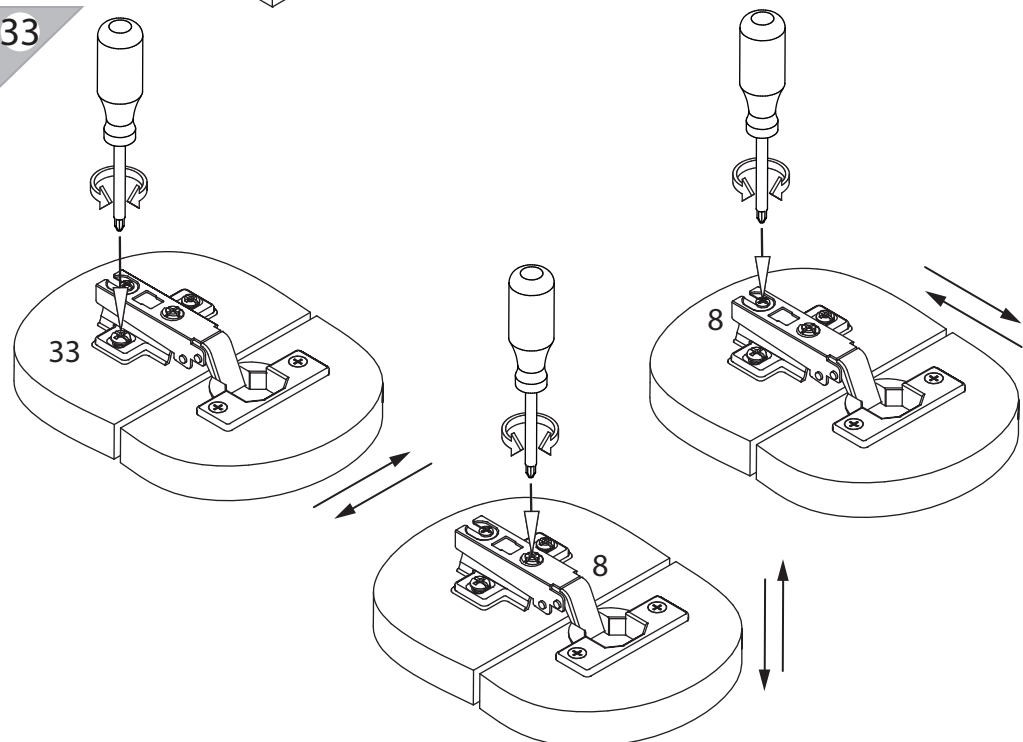

инструкция по сборке

Тумба
арт. 4777

габаритные размеры

высота: 944 мм
ширина: 502 мм
глубина: 378 мм

единая справочная служба:
8 800 100-50-22
(звонок по России бесплатный)

LAZURIT

1

| поз. | название детали | № упак. | кол-во, шт. | длина, мм | ширина, мм |
|------|-----------------------|---------|-------------|-----------|------------|
| A | Стенка боковая левая | 1 | 1 | 868 | 360 |
| B | Стенка боковая правая | 1 | 1 | 868 | 360 |
| C | Крышка | 2 | 1 | 502 | 370 |
| D | Дно | 2 | 1 | 502 | 370 |
| E | Царга | 2 | 1 | 468 | 110 |
| F | Царга | 2 | 1 | 468 | 110 |
| G | Панель ящика | 4 | 1 | 172 | 496 |
| H | Стенка задняя | 1 | 2 | 880 | 239 |
| I | Бок ящика правый | 2 | 1 | 300 | 120 |
| J | Бок ящика левый | 2 | 1 | 300 | 120 |
| K | Стенка задняя ящика | 2 | 1 | 428 | 106 |
| L | Планка декоративная | 2 | 1 | 467 | 28 |
| M | Дверь арт. 4737 | 5 | 2 | 339 | 496 |
| N | Дно ящика | 2 | 1 | 440 | 305 |

2

32

33

30

31

3

| | | | | |
|---|---|---|---|--|
| 1 M4x14  уп.2 x2 | 2 M4x22  уп.2 x4 | 3 6x11.5  уп.2 x4 | 4  уп.2 x14 | 5 Ø8  уп.2 x14 |
| 6 3x16  уп.2 x4 | 7 3.5x16  уп.2 x22 | 8  уп.2 x4 | 9 Ø15  уп.2 x14 | 10  уп.2 x1 |
| 11 15/16  уп.2 x14 | 12  уп.2 x2 | 13 3.5x30  уп.2 x4 | 14 4x35  уп.2 x4 | 15 l=866  уп.1 x1 |
| 16* 6x25  уп.3 (4737) x4 | 17* 3.5x16  уп.3 (4737) x8 | 18*  уп.3 (4737) x4 | 19*  уп.3 (4737) x20 | 20*  уп.3 (4737) x4 |
| 21*  уп.3 (4737) x6 | 22*  уп.3 (4737) x2 | 23*  уп.3 (4737) x2 | 24*  уп.3 (4737) x2 | 25*  уп.3 (4737) x2 |
| 26*  уп.3 (4737) x2 | 27  уп.2 x1 l=300 | 28  уп.2 x4 | 29  уп.2 x3 | |
| 30  уп.2 x4 | 31  уп.2 x4 | 32 RV8  уп.2 x6 | 33  уп.2 x4 | 34  уп.2 x2 |