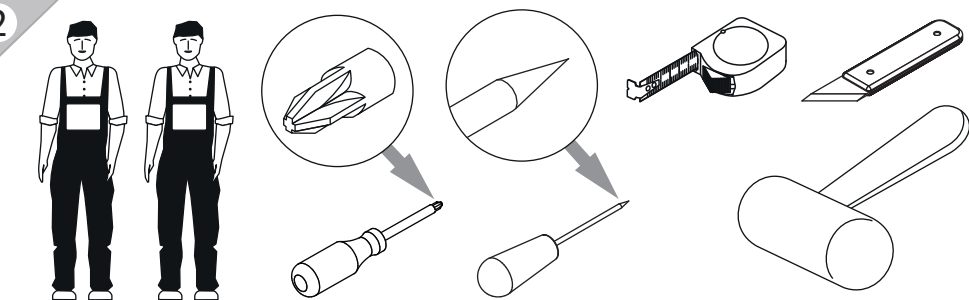

поз.	название детали	№ упак.	кол-во, шт.	длина, мм	ширина, мм
A	Стенка боковая левая	1	1	868	360
B	Стенка боковая правая	1	1	868	360
C	Крышка	2	1	502	370
D	Дно	2	1	502	370
E	Царга	2	1	468	110
F	Царга	2	1	468	110
G	Панель ящика	4	1	172	496
H	Стенка задняя	1	2	880	239
I	Бок ящика правый	2	1	300	120
J	Бок ящика левый	2	1	300	120
K	Стенка задняя ящика	2	1	428	106
L	Планка декоративная	2	1	467	28
M	Дверь арт. 4737	5	2	339	496
N	Дно ящика	2	1	440	305

2