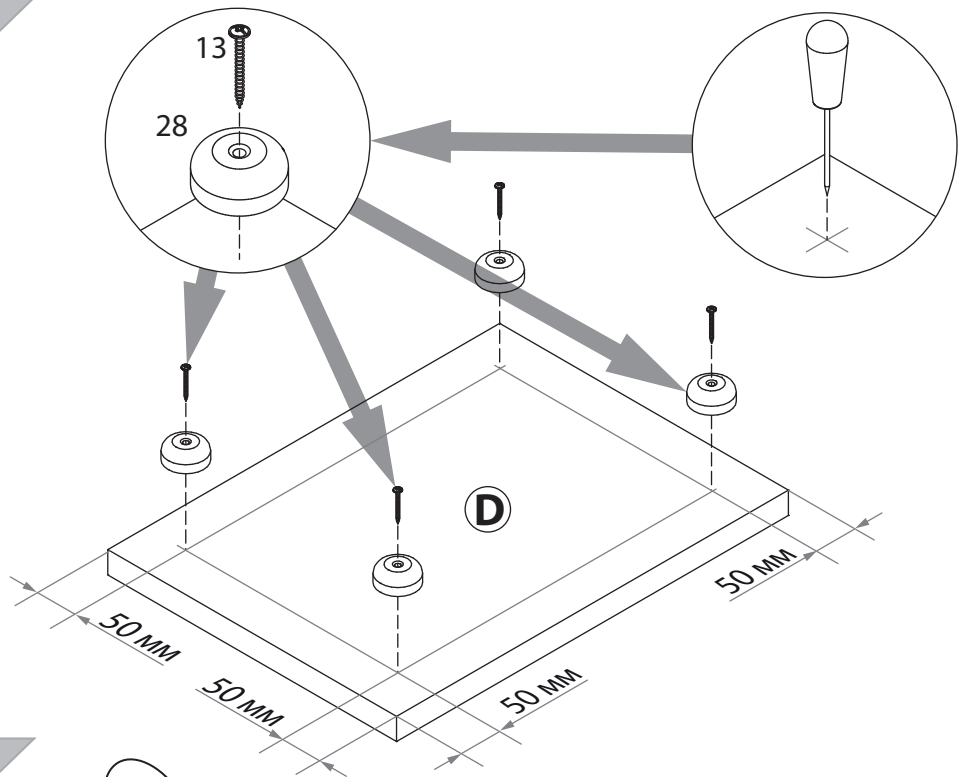

инструкция по сборке

Тумба
арт. 4777

габаритные размеры

высота: 944 мм
ширина: 502 мм
глубина: 378 мм

единая справочная служба:
8 800 100-50-22
(звонок по России бесплатный)

LAZURIT

1

| поз. | название детали | № упак. | кол-во, шт. | длина, мм | ширина, мм |
|------|-----------------------|---------|-------------|-----------|------------|
| A | Стенка боковая левая | 1 | 1 | 868 | 360 |
| B | Стенка боковая правая | 1 | 1 | 868 | 360 |
| C | Крышка | 2 | 1 | 502 | 370 |
| D | Дно | 2 | 1 | 502 | 370 |
| E | Царга | 2 | 1 | 468 | 110 |
| F | Царга | 2 | 1 | 468 | 110 |
| G | Панель ящика | 4 | 1 | 172 | 496 |
| H | Стенка задняя | 1 | 2 | 880 | 239 |
| I | Бок ящика правый | 2 | 1 | 300 | 120 |
| J | Бок ящика левый | 2 | 1 | 300 | 120 |
| K | Стенка задняя ящика | 2 | 1 | 428 | 106 |
| L | Планка декоративная | 2 | 1 | 467 | 28 |
| M | Дверь арт. 4737 | 5 | 2 | 339 | 496 |
| N | Дно ящика | 2 | 1 | 440 | 305 |

2

32

33

30

31

3

| | | | | |
|---|---|---|---|--|
| 1 M4x14  уп.2 x2 | 2 M4x22  уп.2 x4 | 3 6x11.5  уп.2 x4 | 4  уп.2 x14 | 5 Ø8  уп.2 x14 |
| 6 3x16  уп.2 x4 | 7 3.5x16  уп.2 x22 | 8  уп.2 x4 | 9 Ø15  уп.2 x14 | 10  уп.2 x1 |
| 11 15/16  уп.2 x14 | 12  уп.2 x2 | 13 3.5x30  уп.2 x4 | 14 4x35  уп.2 x4 | 15 l=866  уп.1 x1 |
| 16* 6x25  уп.3 (4737) x4 | 17* 3.5x16  уп.3 (4737) x8 | 18*  уп.3 (4737) x4 | 19*  уп.3 (4737) x20 | 20*  уп.3 (4737) x4 |
| 21*  уп.3 (4737) x6 | 22*  уп.3 (4737) x2 | 23*  уп.3 (4737) x2 | 24*  уп.3 (4737) x2 | 25*  уп.3 (4737) x2 |
| 26*  уп.3 (4737) x2 | 27  уп.2 x1 l=300 | 28  уп.2 x4 | 29  уп.2 x3 | |
| 30  уп.2 x4 | 31  уп.2 x4 | 32 RV8  уп.2 x6 | 33  уп.2 x4 | 34  уп.2 x2 |

* п.16-п.26 являются элементами корзины и находятся в отдельной упаковке

4

5

28

29

26

27

6