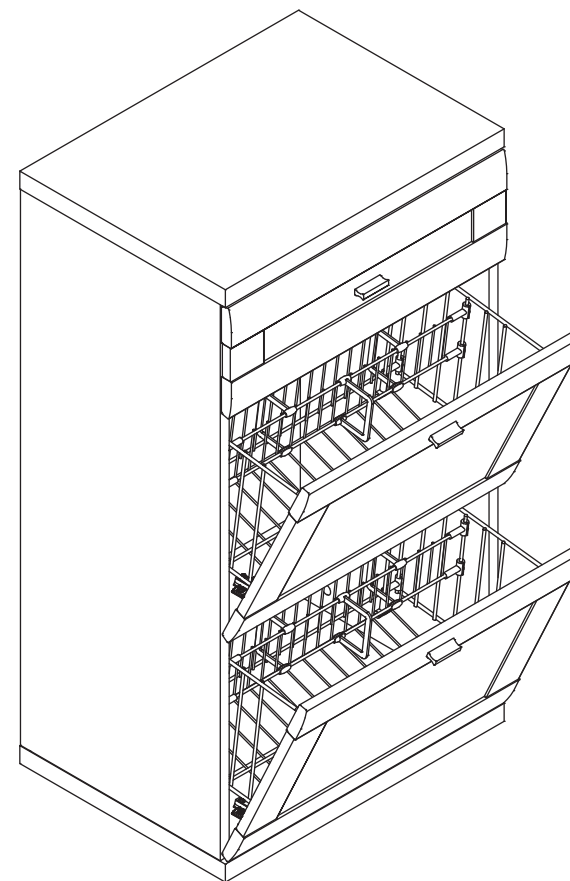

инструкция по сборке

Тумба
арт. 4777

габаритные размеры

высота: 944 мм
ширина: 502 мм
глубина: 378 мм

единая справочная служба:
8 800 100-50-22
(звонок по России бесплатный)

LAZURIT

1

| поз. | название детали | № упак. | кол-во, шт. | длина, мм | ширина, мм |
|------|-----------------------|---------|-------------|-----------|------------|
| A | Стенка боковая левая | 1 | 1 | 868 | 360 |
| B | Стенка боковая правая | 1 | 1 | 868 | 360 |
| C | Крышка | 2 | 1 | 502 | 370 |
| D | Дно | 2 | 1 | 502 | 370 |
| E | Царга | 2 | 1 | 468 | 110 |
| F | Царга | 2 | 1 | 468 | 110 |
| G | Панель ящика | 4 | 1 | 172 | 496 |
| H | Стенка задняя | 1 | 2 | 880 | 239 |
| I | Бок ящика правый | 2 | 1 | 300 | 120 |
| J | Бок ящика левый | 2 | 1 | 300 | 120 |
| K | Стенка задняя ящика | 2 | 1 | 428 | 106 |
| L | Планка декоративная | 2 | 1 | 467 | 28 |
| M | Дверь арт. 4737 | 5 | 2 | 339 | 496 |
| N | Дно ящика | 2 | 1 | 440 | 305 |