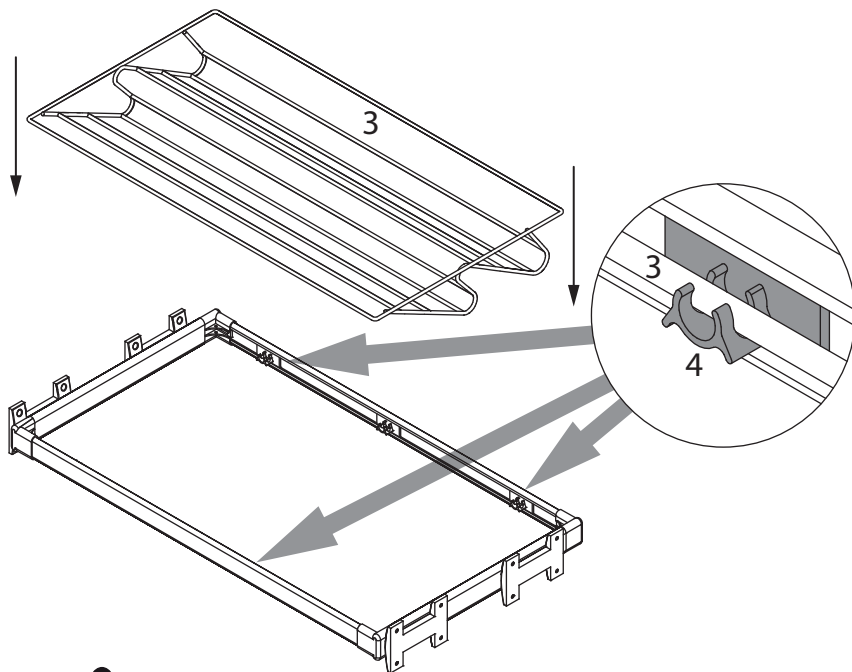

7

Максимальная нагрузка 12кг.

Инструкция по уходу за фурнитурой и правила эксплуатации

1. Фурнитуру рекомендуется эксплуатировать в бытовых помещениях с температурой воздуха не ниже +2°C и относительной влажностью 45-70 %.
2. Фурнитура должна быть защищена от воздействия прямых солнечных лучей, так как это вредит внешнему виду изделий и может изменить цвет поверхности.
3. Не следует ставить на поверхность фурнитуры горячие предметы.
4. Случайно попавшую на поверхность изделия влагу, жидкость следует снять сухой тканью.
5. Удаление пыли с полированной или лакированной поверхности следует производить сухой тканью (фланель, миткаль).
6. Не допускается применение соды, стиральных порошков, абразивных паст, порошков и прочих, не предназначенных для ухода за изделиями фурнитуры препаратов.

В связи с постоянной работой, направленной на улучшение потребительских свойств фурнитуры, предприятие-изготовитель оставляет за собой право на изменения цвета конструкции, не влияющие на качество и внешний вид изделия.