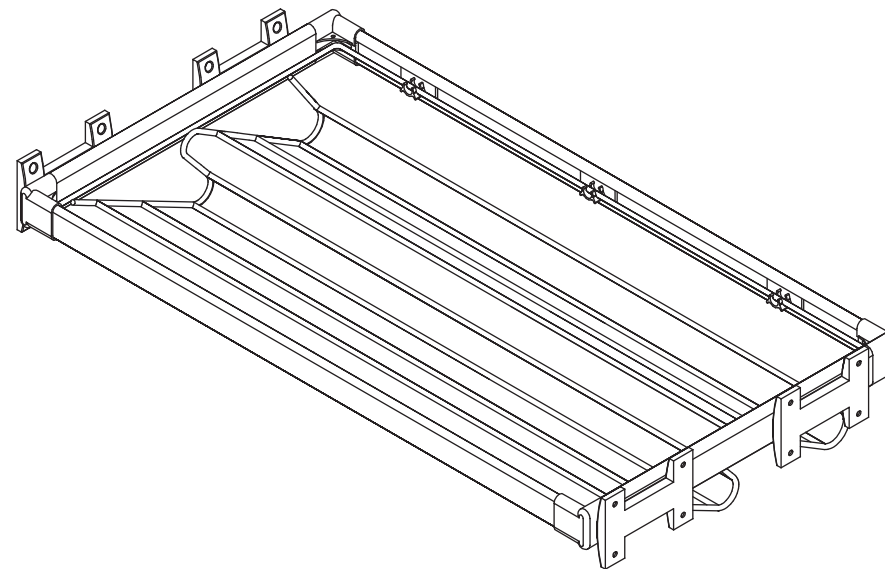

7

Максимальная нагрузка 12кг.

#### габаритные размеры

высота: 155 мм  
ширина: 860/890 мм  
глубина: 462 мм

единая справочная служба:  
**8 800 100-50-22**  
(звонок по России бесплатный)

**LAZURIT**  
FURNITURE FACTORY