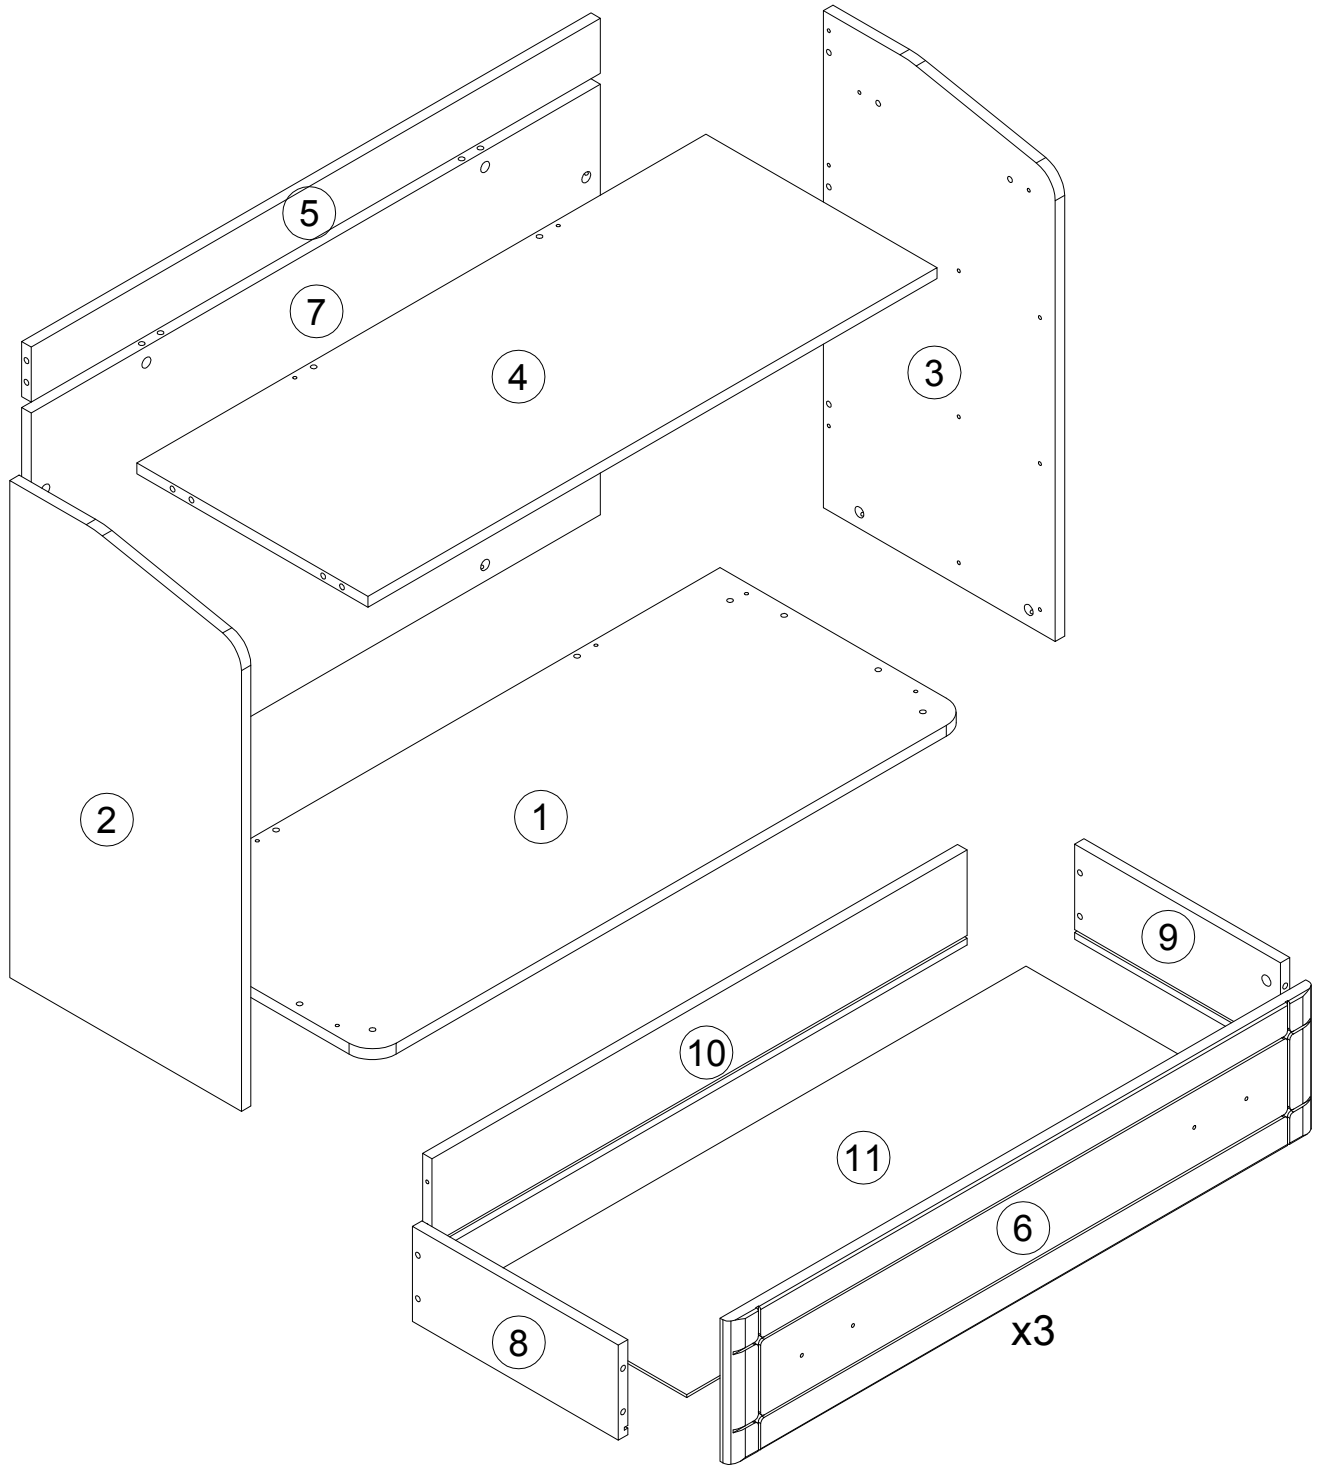

EAC

инструкция по сборке
Комод арт. 6865

габаритные размеры

высота - 758 мм
ширина - 1016 мм
глубина - 425 мм

единая справочная служба:

8 800 100-50-22

(звонок по России бесплатный)

LAZURIT
FURNITURE FACTORY

1

поз.	наименование детали	№ упак.	шт.	длина, мм	ширина, мм
1	Стенка горизонтальная	1	1	1016	425
2	Стенка боковая левая	1	1	732	394
3	Стенка боковая правая	1	1	732	394
4	Стенка горизонтальная	2	1	968	393
5	Стенка задняя	2	1	968	81
6	Стенка передняя	2	3	996	211
7	Стенка задняя	2	1	968	634
8	Стенка боковая левая	1	3	350	140
9	Стенка боковая правая	1	3	350	140
10	Стенка задняя	1	3	910	140
11	Стенка горизонтальная	1	3	920	343