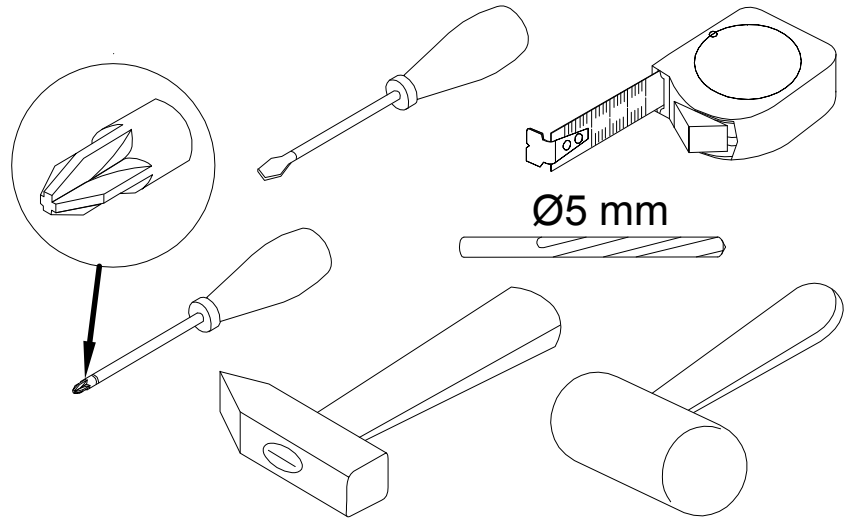

3

Ø5 mm

4

A 7x32 x32 090913	B 15x12 x32 000146	C 8x35 x20 000151	D x6 294896	E M4x25 x12 005960	F M6 x4 007086
G M6x16 x4 208693	H L350 x3 198478	I x12 098889	J 3.5x16 x36 000763	K 7x50 x12 101608	L x12 135021
M 3x20 x12 000759	N 20x0.5 x12 100640