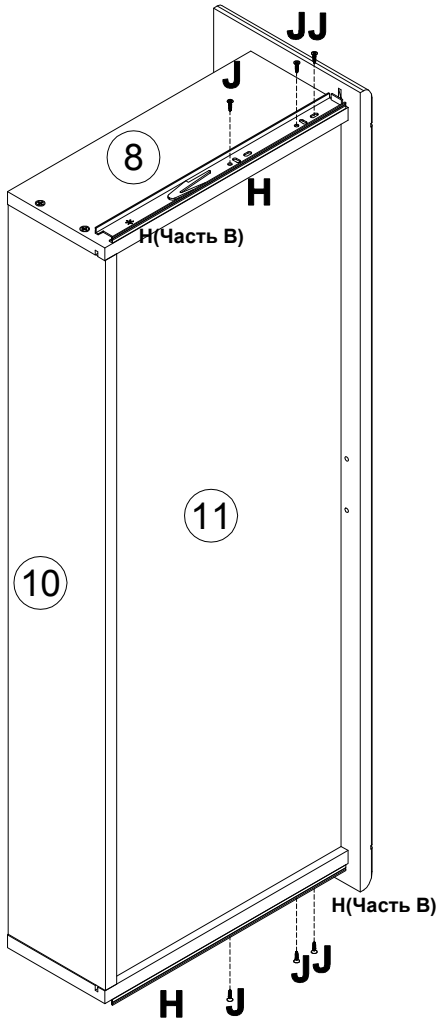

12

x3

H 198478	L350	J 000763	3.5x16
x3		x18	

13

x3

L 135021		x12
M 000759		3x20 x12