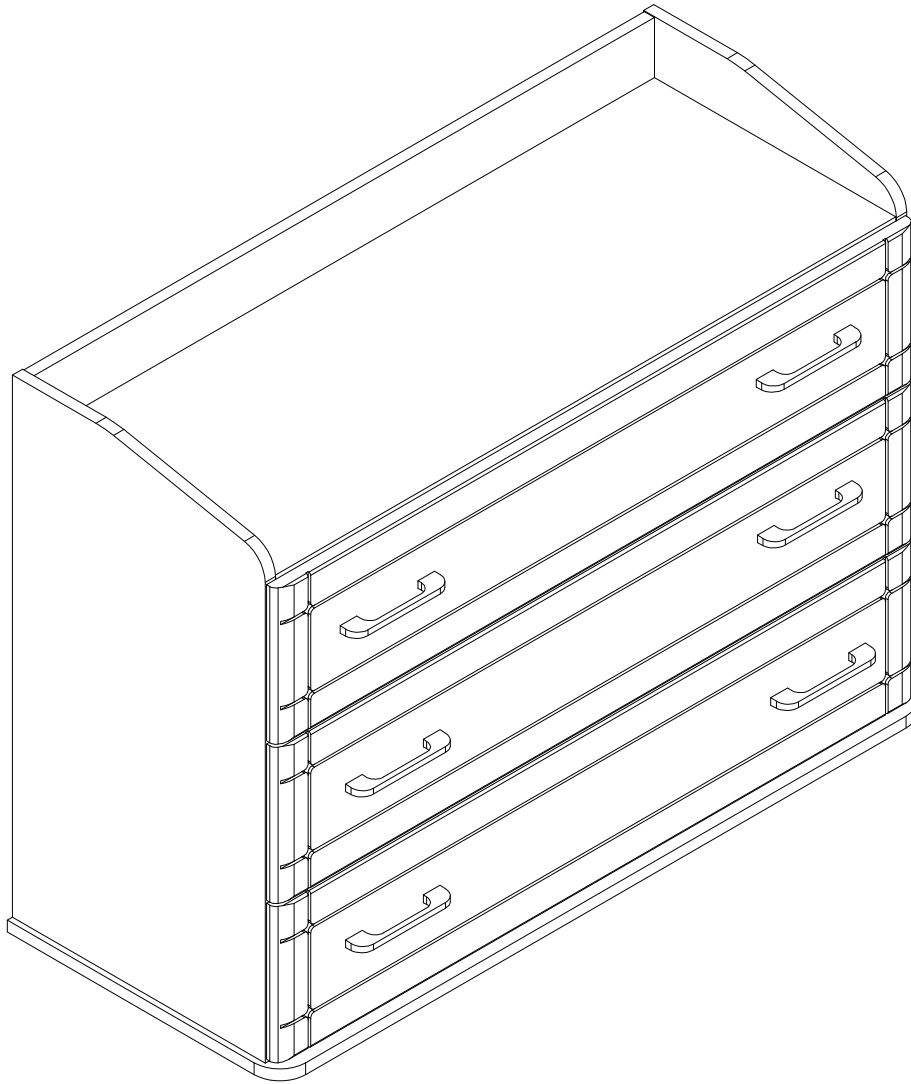

EAC

инструкция по сборке
Комод арт. 6865

габаритные размеры

высота - 758 мм
ширина - 1016 мм
глубина - 425 мм

единая справочная служба:

8 800 100-50-22

(звонок по России бесплатный)

LAZURIT
FURNITURE FACTORY