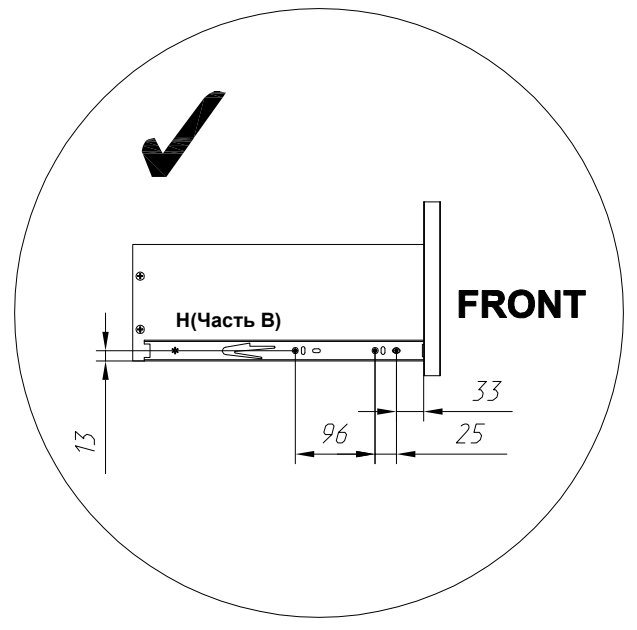

H 198478	L350	J 000763	3.5x16
x3		x18