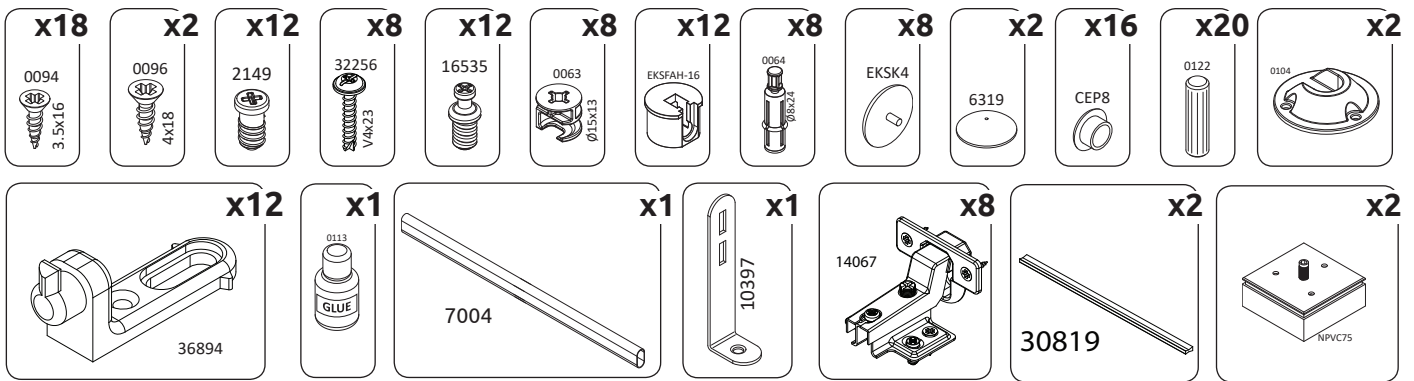

P2/PN
LWH - 918x555x2236
6505
27.06.2019

1

2

3

4

5

*opt 1

*opt 2