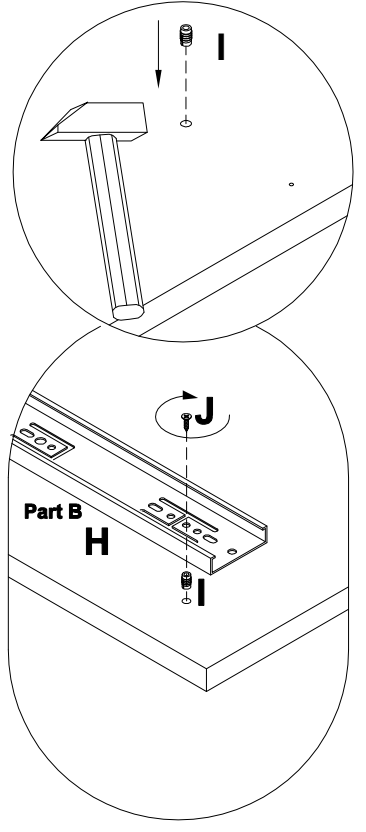

EAC

инструкция по сборке
Стол арт. 7056

габаритные размеры

высота - 832 мм
ширина - 1400 мм
глубина - 600 мм

единая справочная служба:
8 800 100-50-22
(звонок по России бесплатный)

LAZURIT
FURNITURE FACTORY

7
x2

101608 E 7x50
x4

8
x2

9

x2

12

13

14

B 090913	 7x32 x16	C 000146	 15x12 x22	D 000151	 8x35 x14
--------------------	--	--------------------	--	--------------------	---

15

16

11

17

18

19

20