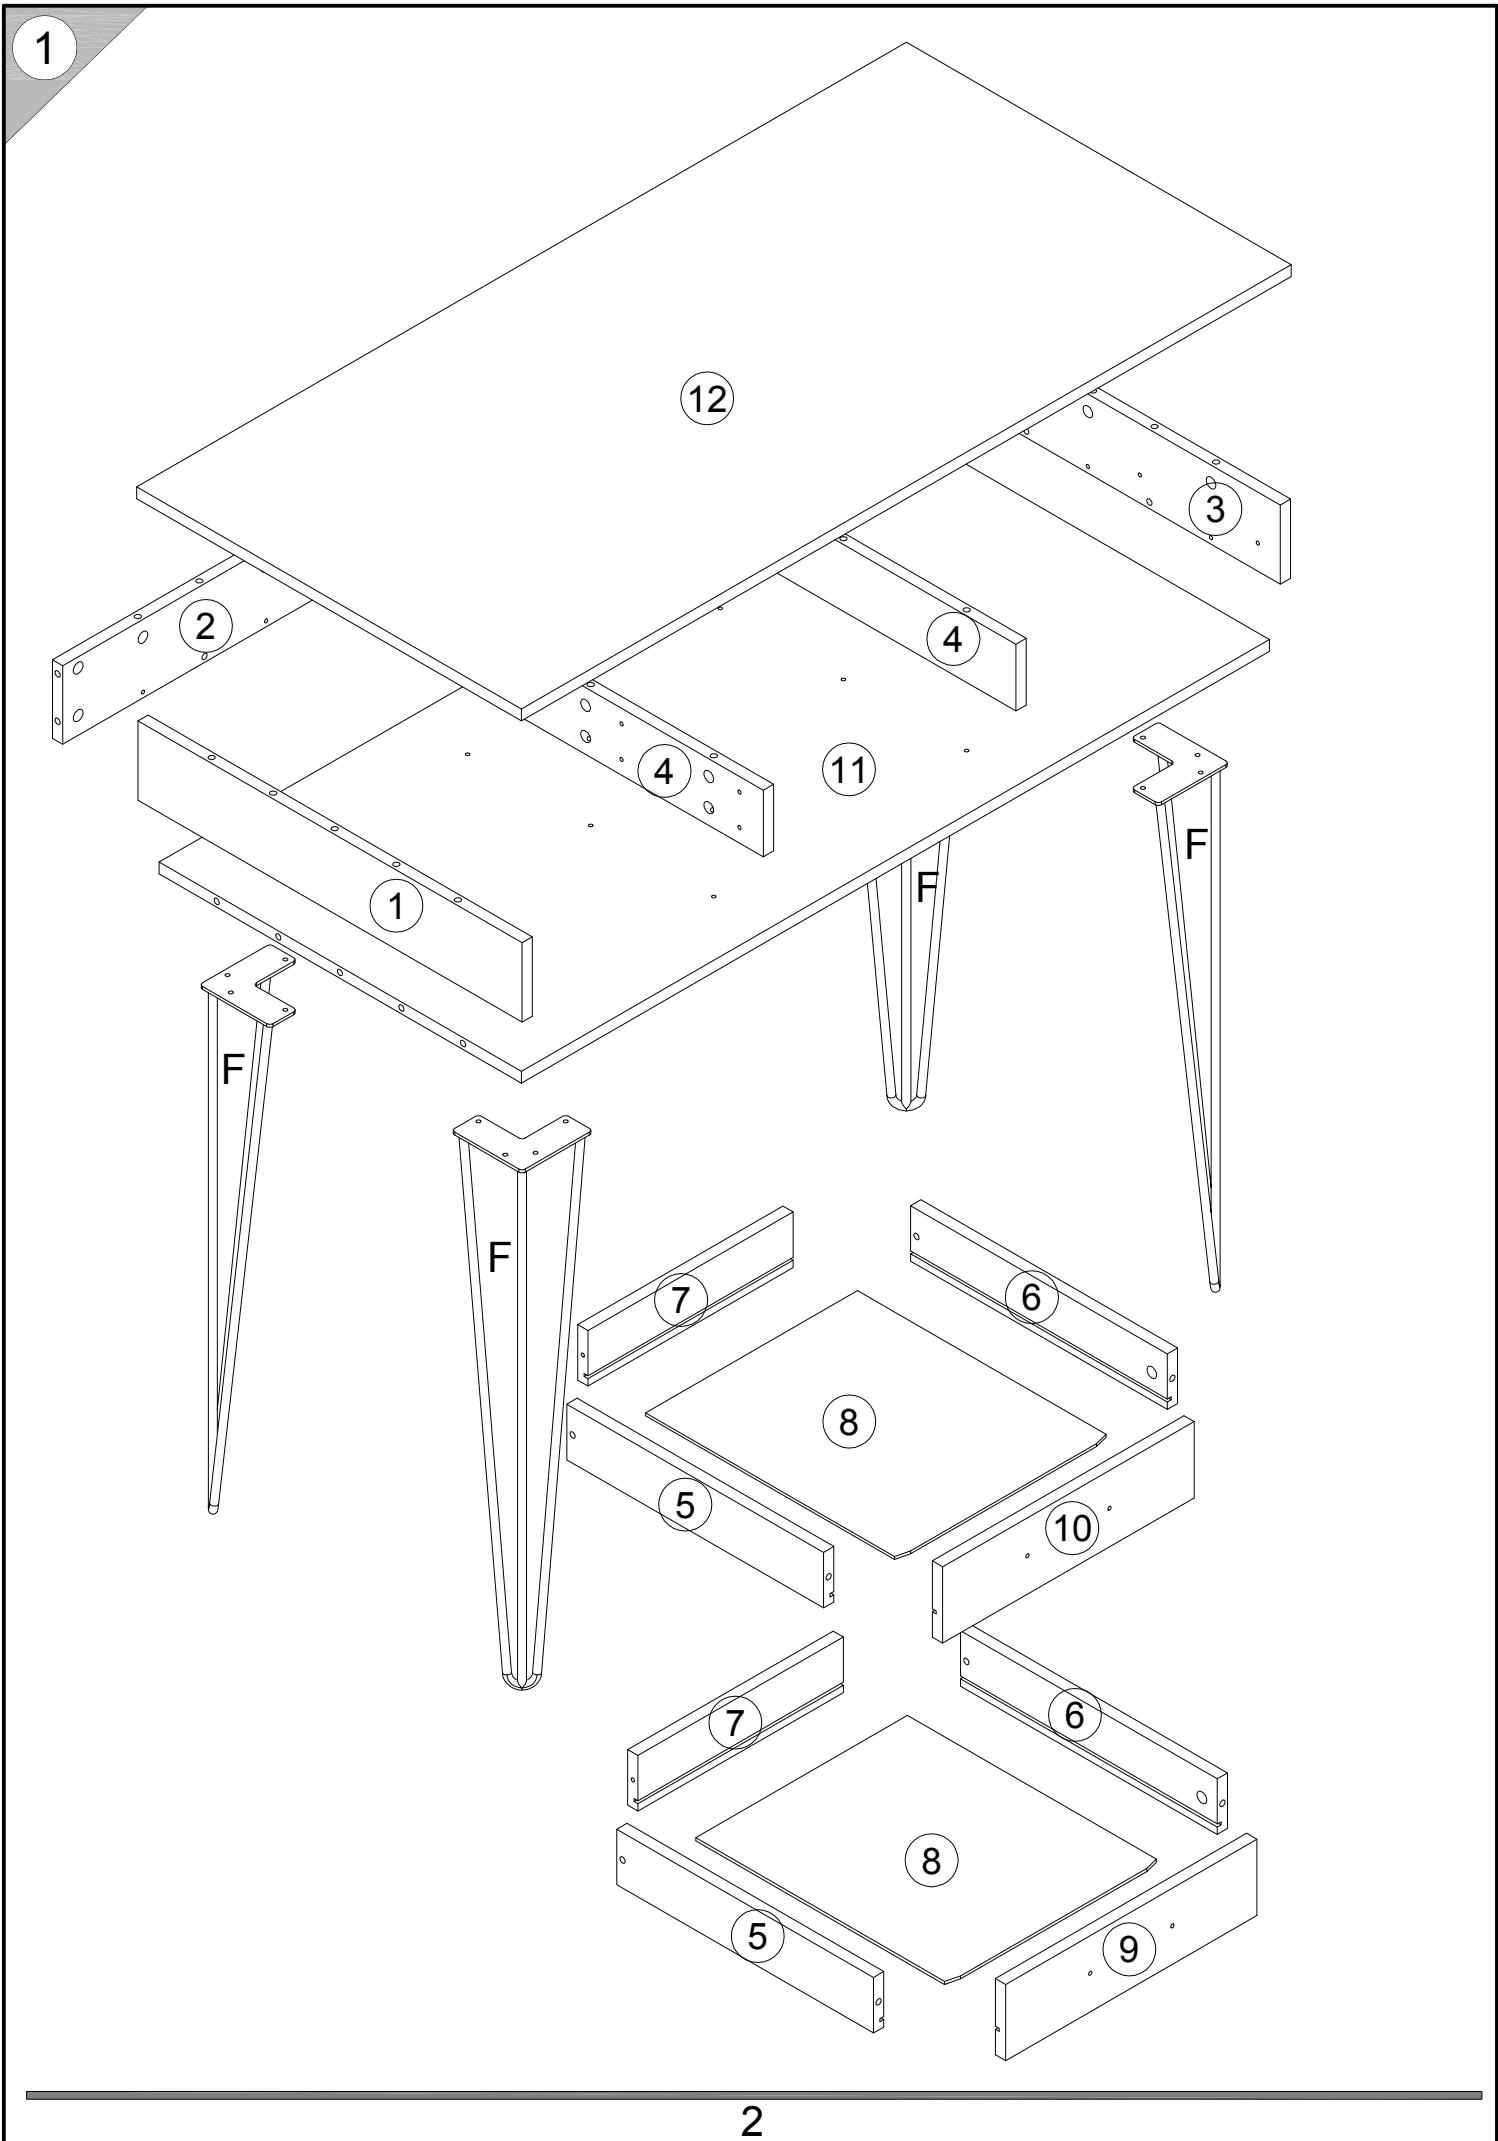

EAC

инструкция по сборке
Стол арт. 7056

габаритные размеры

высота - 832 мм
ширина - 1400 мм
глубина - 600 мм

единая справочная служба:
8 800 100-50-22
(звонок по России бесплатный)

LAZURIT
FURNITURE FACTORY

поз.	наименование детали	№ упак.	шт.	длина, мм	ширина, мм
1	Стенка боковая	2	1	107	599
2	Стенка боковая	2	1	1366	106
3	Стенка боковая	2	1	107	599
4	Стенка боковая	2	2	90	564
5	Стенка боковая	2	2	400	75
6	Стенка боковая	2	2	400	75
7	Стенка боковая	2	2	320	75
8	Стенка горизонтальная	2	2	393	330
9	Стенка передняя	2	1	392	103
10	Стенка передняя	2	1	392	103
11	Стенка горизонтальная	2	1	1366	565
12	Крышка	2	1	1400	600

B 090913	 7x32 x16	C 000146	 15x12 x22	D 000151	 8x35 x14
--------------------	--	--------------------	--	--------------------	---

15

16

11

17

18

19

20