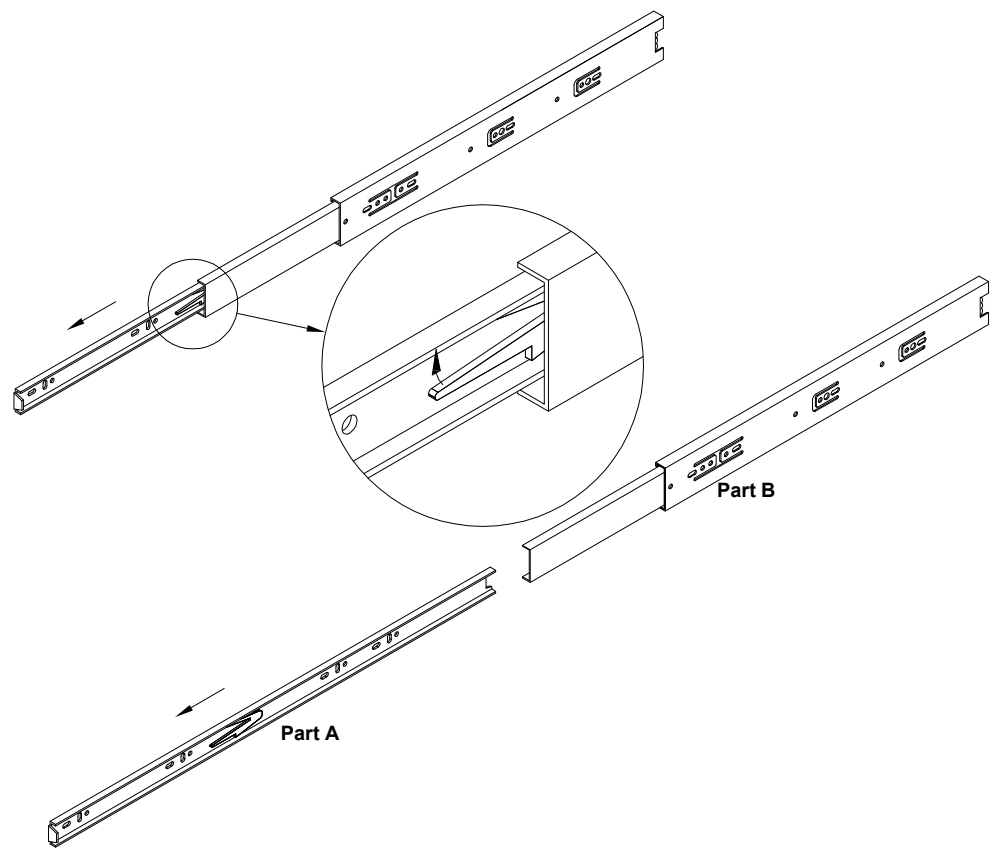

5

200172 L400 x2