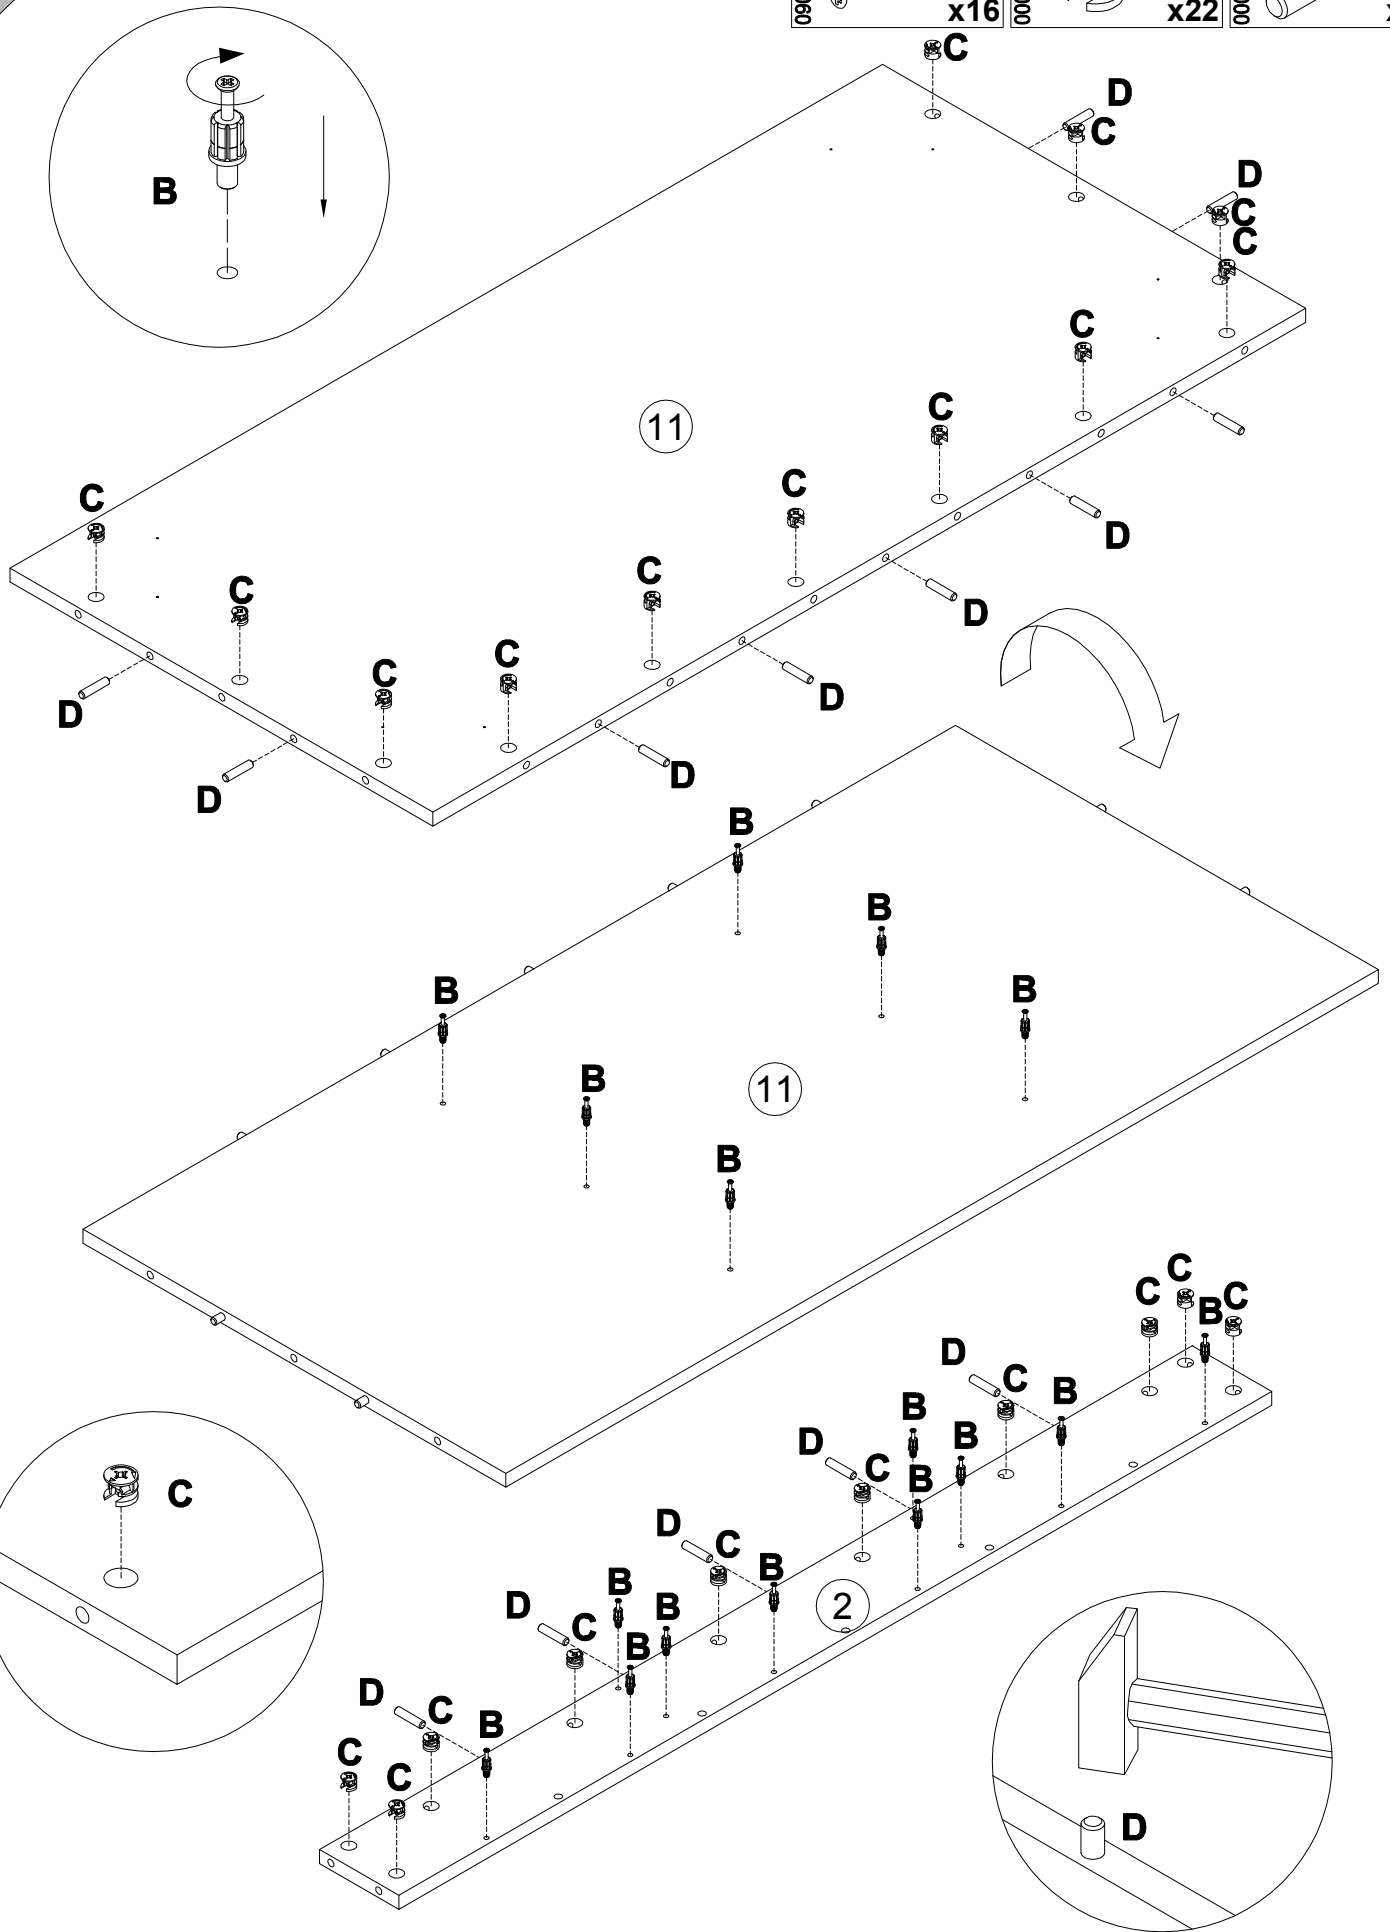

EAC

инструкция по сборке
Стол арт. 7056

габаритные размеры

высота - 832 мм
ширина - 1400 мм
глубина - 600 мм

единая справочная служба:
8 800 100-50-22
(звонок по России бесплатный)

LAZURIT
FURNITURE FACTORY

7
x2

101608 E 7x50
x4

8
x2

9

x2

12

13

14

B 090913	 7x32 x16	C 000146	 15x12 x22	D 000151	 8x35 x14
--------------------	--	--------------------	--	--------------------	---

15

16

11

17

18

19

20