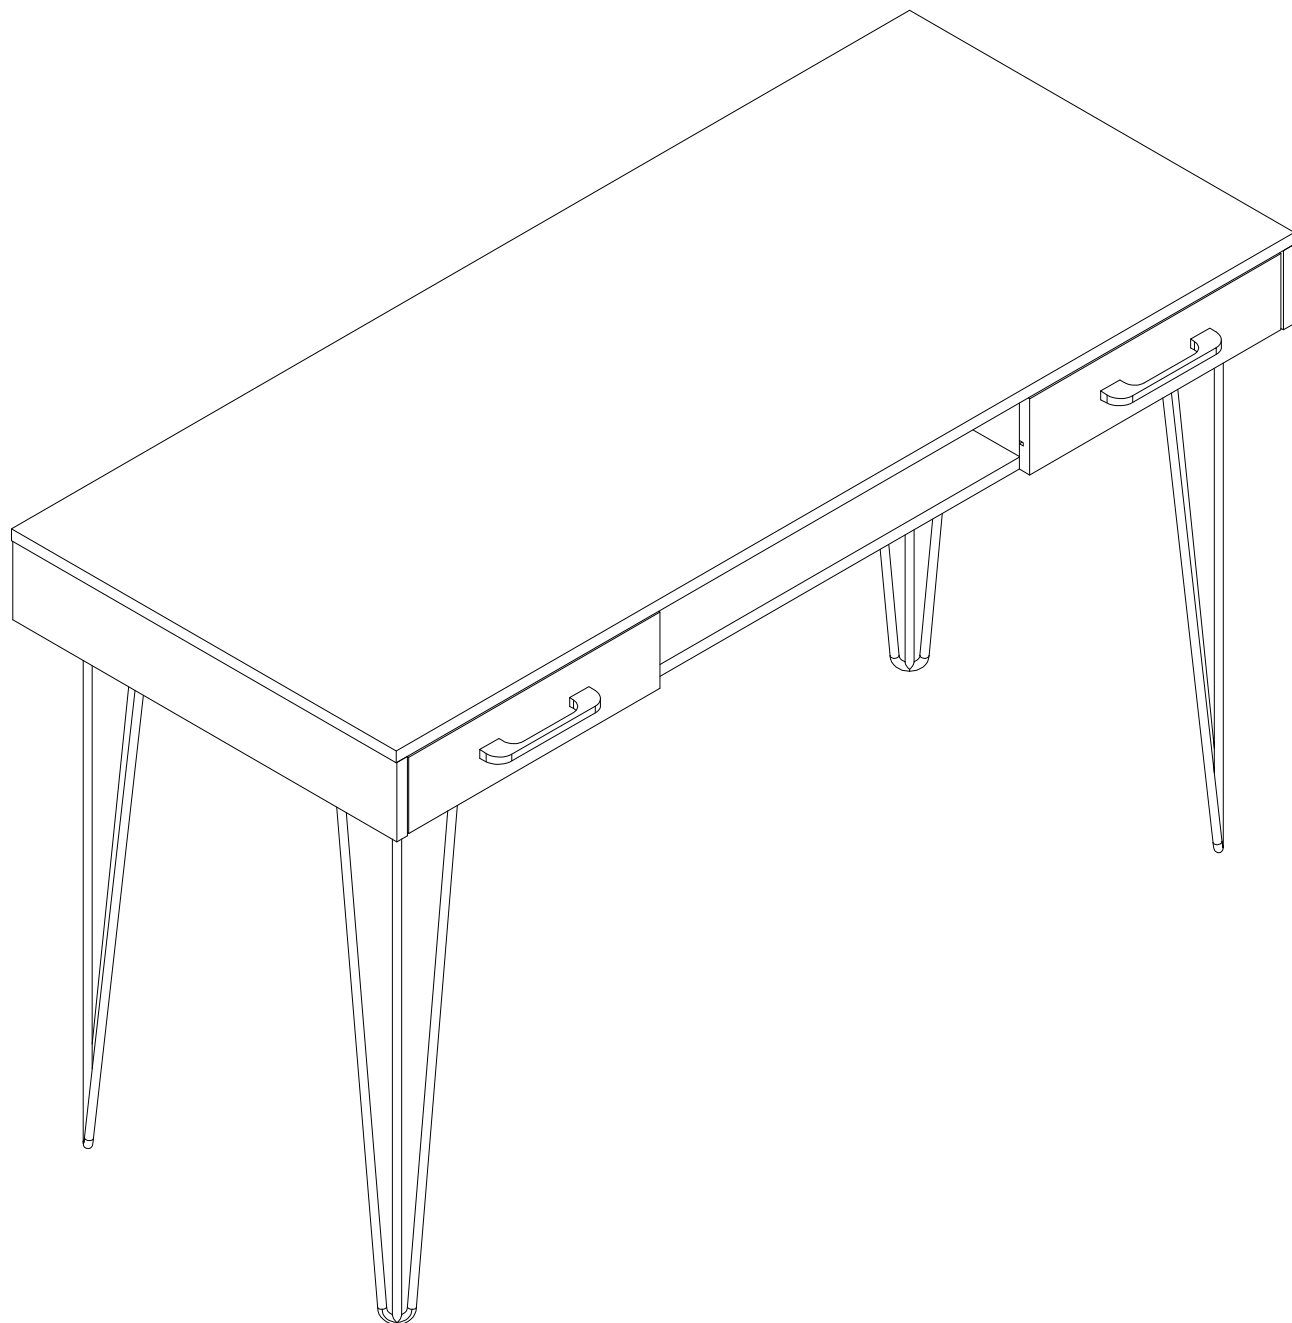

EAC

инструкция по сборке
Стол арт. 7056

габаритные размеры

высота - 832 мм
ширина - 1400 мм
глубина - 600 мм

единая справочная служба:
8 800 100-50-22
(звонок по России бесплатный)

LAZURIT
FURNITURE FACTORY