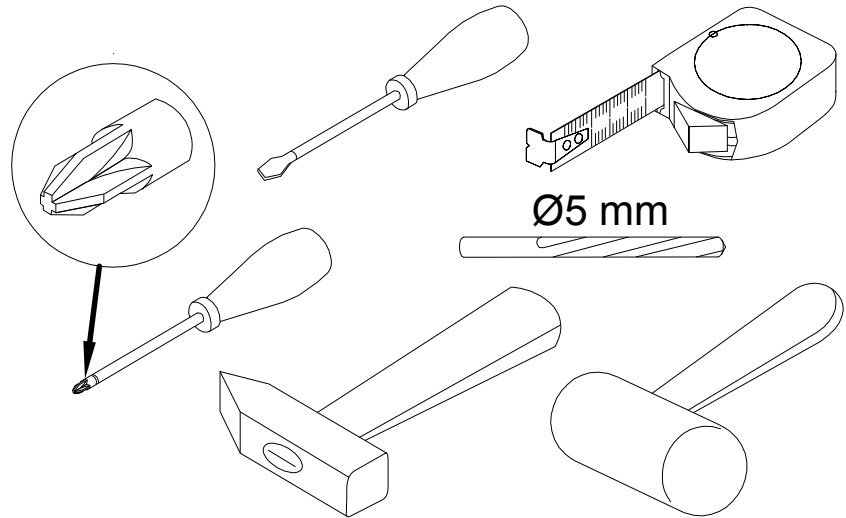

3

4

B 7x32 x48 090913	C 15x12 x48 000146	D 8x35 x16 000151	E 7x50 x4 101608	F x4 315692	G 4x16 x16 010942
H L400 x2 200172	I x12 098889	J 3x13 x36 000767	K x2 294896	L M4x20 x4 002704	M 20x0.5 x6 100640