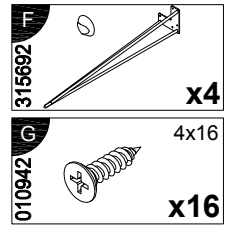

EAC

инструкция по сборке
Стол арт. 7056

габаритные размеры

высота - 832 мм
ширина - 1400 мм
глубина - 600 мм

единая справочная служба:
8 800 100-50-22
(звонок по России бесплатный)

LAZURIT
FURNITURE FACTORY

B 090913	 7x32 x16	C 000146	 15x12 x22	D 000151	 8x35 x14
--------------------	--	--------------------	--	--------------------	---

15

16

11

17

18

19

20