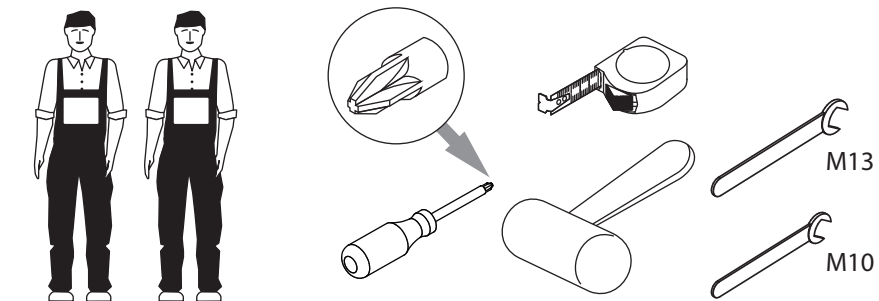

поз.	название детали	№ упак.	кол-во, шт.	длина, мм	ширина, мм
A	Стенка боковая левая арт. 9338	1	1	2025	310
B	Стенка боковая правая арт. 9338	1	1	2025	310
C	Спинка передняя	1	1	1400	1030
D	Спинка задняя	2	1	1335	310
E	Дно арт. 9465	1	4	667	585
F	Дно арт. 9465	1	2	667	585
G	Царга арт. 9338	1	1	2020	156
H	Брус арт. 9338	1	1	2020	80

2