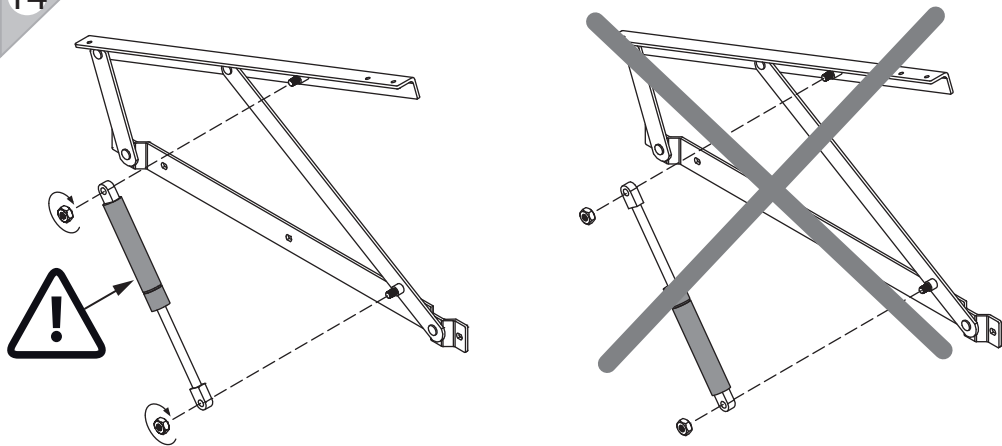

14

15

3

1 уп.1(9363) x4	2 уп.1(9363) x4	3 уп.1(9363) x36	4 уп.1(9363) x4	5 уп.1(9363) x6
6 уп.1(9363) x4	7 уп.1(9363) x4	8 уп.1(9363) x10	9 уп.1(9363) x2	10 уп.1(9363) x4
11 уп.1(9363) x1	12 уп.1(9363) x1	13 уп.1(9363) x28	14 уп.1(9363) x4	15 уп.1(9363)x10
16 уп.1(9363) x1	17 уп.1(9363) x4	18 уп.1(9363) x4	19 уп.1(9363) x3	20 уп.1(9363) x4
			21 уп.1(9363) x3	22 уп.1(9363) x2

4