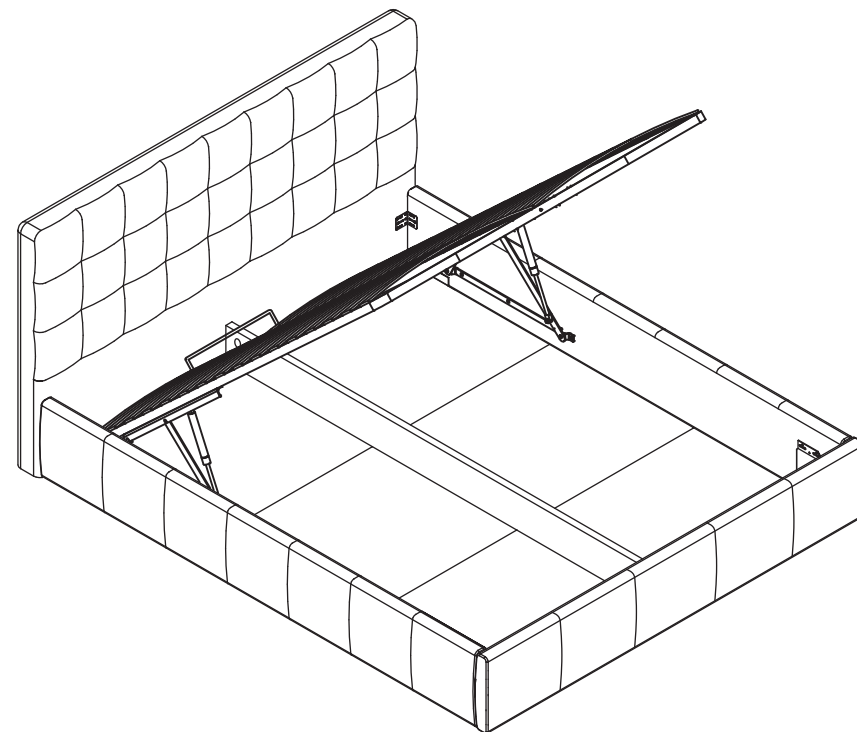

EAC

инструкция по сборке

Кровать

арт. 1751

габаритные размеры:

высота: 900мм

ширина: 1395мм

глубина: 2210мм