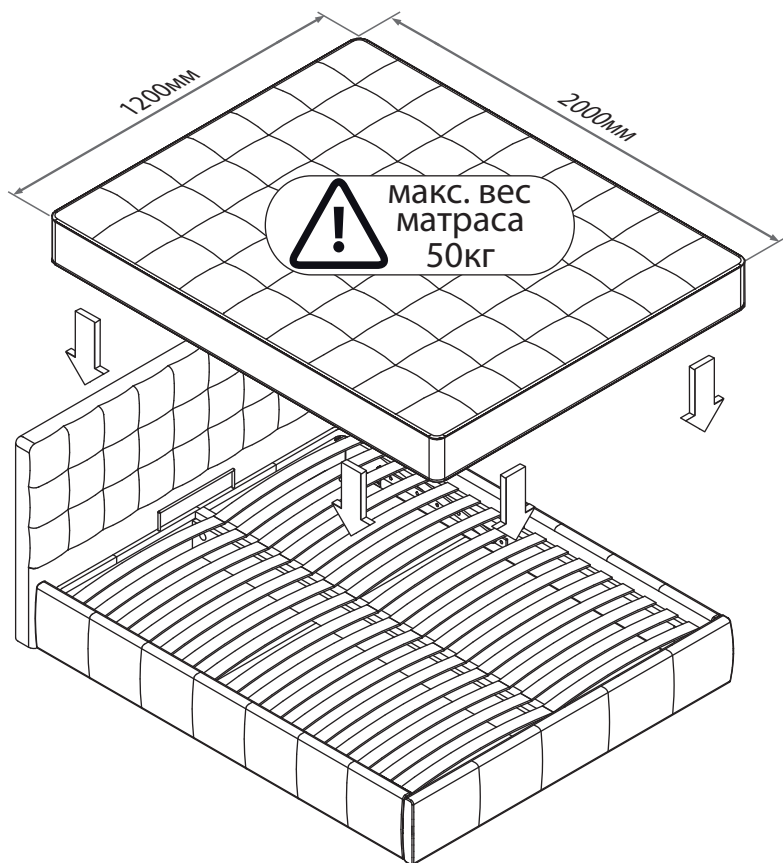

EAC

инструкция по сборке

Кровать

арт. 1751

габаритные размеры:

высота: 900мм

ширина: 1395мм

глубина: 2210мм

единая справочная служба:

8 800 100-50-22

(звонок по России бесплатный)

LAZURIT

1

поз.	название детали	№ упак.	кол-во, шт.	длина, мм	ширина, мм
A	Стенка боковая левая арт. 9338	1	1	2025	310
B	Стенка боковая правая арт. 9338	1	1	2025	310
C	Спинка передняя	1	1	1400	1030
D	Спинка задняя	2	1	1335	310
E	Дно арт. 9465	1	4	667	585
F	Дно арт. 9465	1	2	667	585
G	Царга арт. 9338	1	1	2020	156
H	Брус арт. 9338	1	1	2020	80

2

14

15

3

1  уп.1(9363) x4	2  уп.1(9363) x4	3  уп.1(9363) x36	4  уп.1(9363) x4	5  уп.1(9363) x6
6  уп.1(9363) x4	7  уп.1(9363) x4	8  уп.1(9363) x10	9  уп.1(9363) x2	10  уп.1(9363) x4
11  уп.1(9363) x1	12  уп.1(9363) x1	13  уп.1(9363) x28	14  уп.1(9363) x4	15  уп.1(9363)x10
16  уп.1(9363) x1	17  уп.1(9363) x4	18  уп.1(9363) x4	19  уп.1(9363) x3	20  уп.1(9363) x4
			21  уп.1(9363) x3	22  уп.1(9363) x2