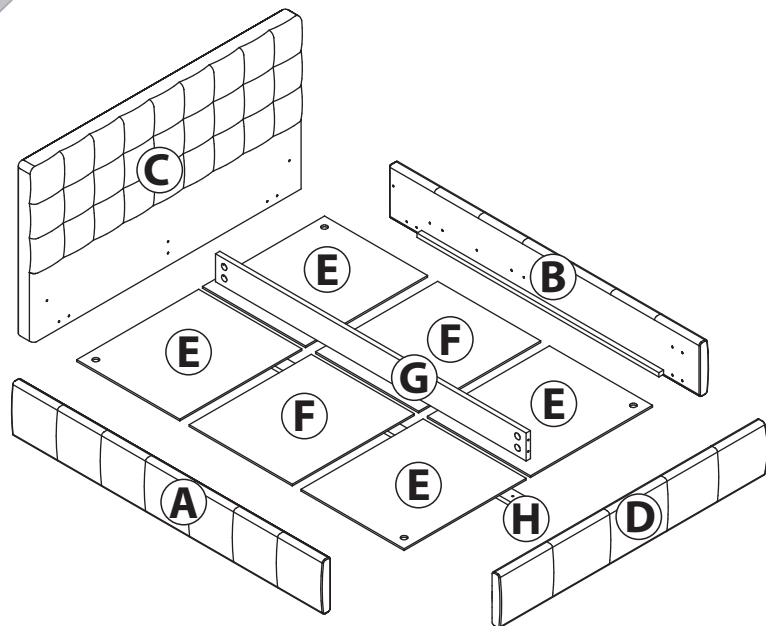

1

поз.	название детали	№ упак.	кол-во, шт.	длина, мм	ширина, мм
A	Стенка боковая левая арт. 9338	1	1	2025	310
B	Стенка боковая правая арт. 9338	1	1	2025	310
C	Спинка передняя	1	1	1400	1030
D	Спинка задняя	2	1	1335	310
E	Дно арт. 9465	1	4	667	585
F	Дно арт. 9465	1	2	667	585
G	Царга арт. 9338	1	1	2020	156
H	Брус арт. 9338	1	1	2020	80

2